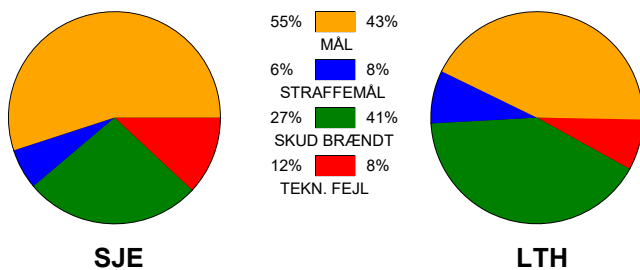

Angrebet sluttede med: