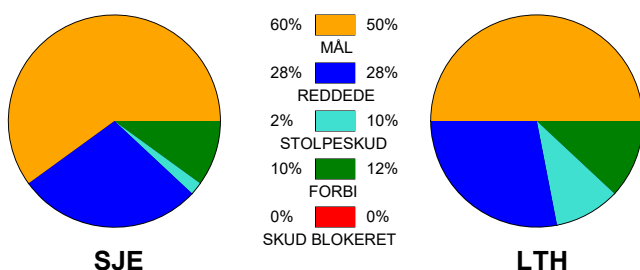

Skuddene endte med: