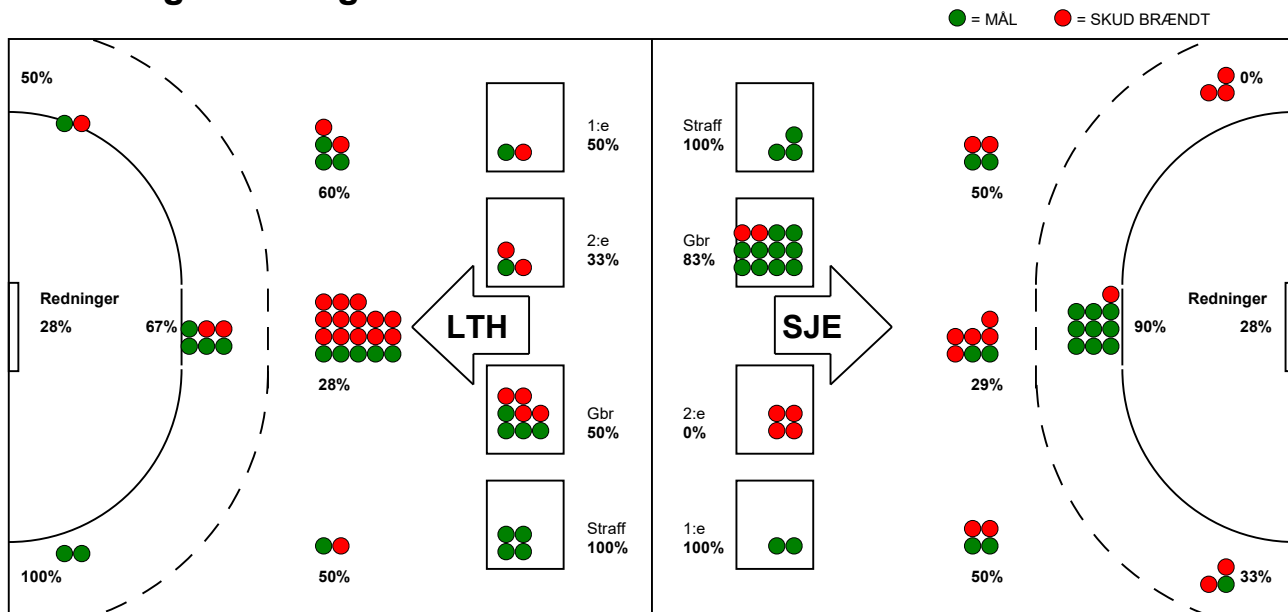

KAMPRAPPORT

SønderjyskE Herrer - Lemvig-Thyborøn Håndbold 31 - 26 (14 - 14)

590167 / 24-2-2024 / Broager Sparekasse SKANSEN 1 / Herreligaen

Fordeling af mål og skud:

Gbr=Gennembrud. 1.f=Kontra første bølge. 2.f=Kontra anden bølge

Angrebet sluttede med:

Skuddene endte med:

Tekn. Fejl

2 min

Assist

■ = REGELBRUD
■ = TABT BOLD
■ = FEJLAFLEVERING

Målforskel i løbet af kampen: