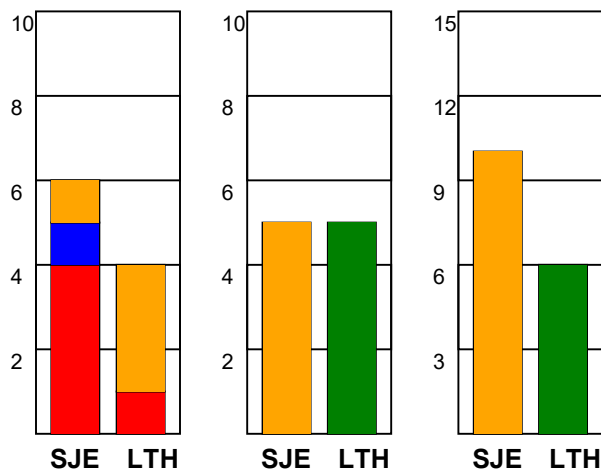

KAMPRAPPORT

SønderjyskE Herrer - Lemvig-Thyborøn Håndbold 31 - 26 (14 - 14)

590167 / 24-2-2024 / Broager Sparekasse SKANSEN 1 / Herreligaen

Fordeling af mål og skud:

Gbr=Gennembrud. 1.f=Kontra første bølge. 2.f=Kontra anden bølge

Angrebet sluttede med:

Skuddene endte med:

Tekn. Fejl

2 min

Assist

■ = REGELBRUD
■ = TABT BOLD
■ = FEJLAFLEVERING

Målforskel i løbet af kampen: