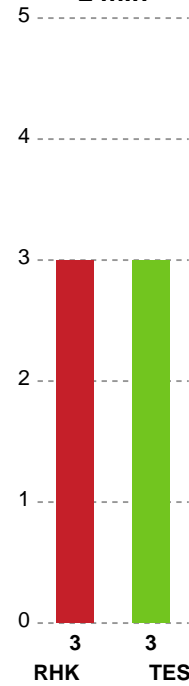

Fordeling af mål og skud

Randers HK - Team Esbjerg - 27-35 (15-17)

Intet billede angivet

326708 / 15.03.2022, 20.30 / Arena, Randers Multi Hal 2 / Bambusa Kvindeligaen - Grundspil

Angrebet sluttede med:

Skuddene endte med:

Teknisk fejl

2 min

Assist

Regelbrud
Tabt bold
Fejlaflevering

● = Tekniske fejl — = 2 min

Målforskel i løbet af kampen