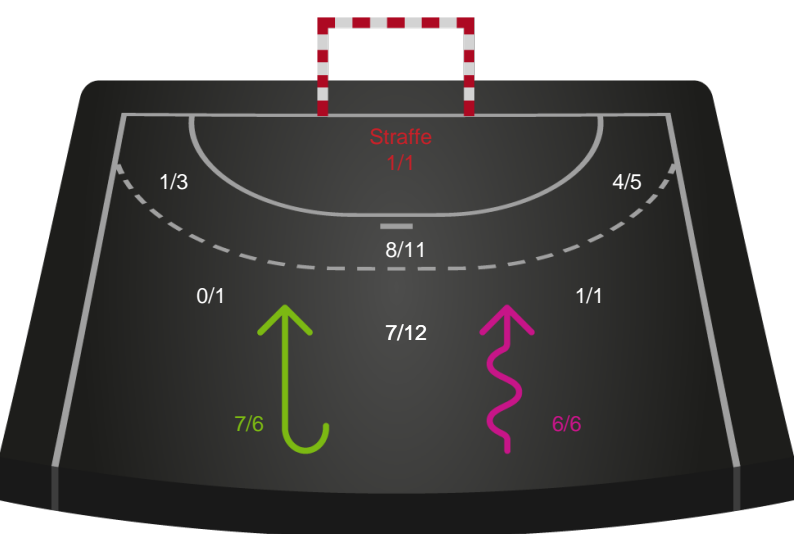

Skuddiagram

Kontra

Gennembrud

Hold statistik for Første halvleg

Randers HK - Team Esbjerg - 27-35 (15-17)

Inet billede angivet

326708 / 15.03.2022, 20.30 / Arena, Randers Multi Hal 2 / Bambusa Kvindeligaen - Grundspil