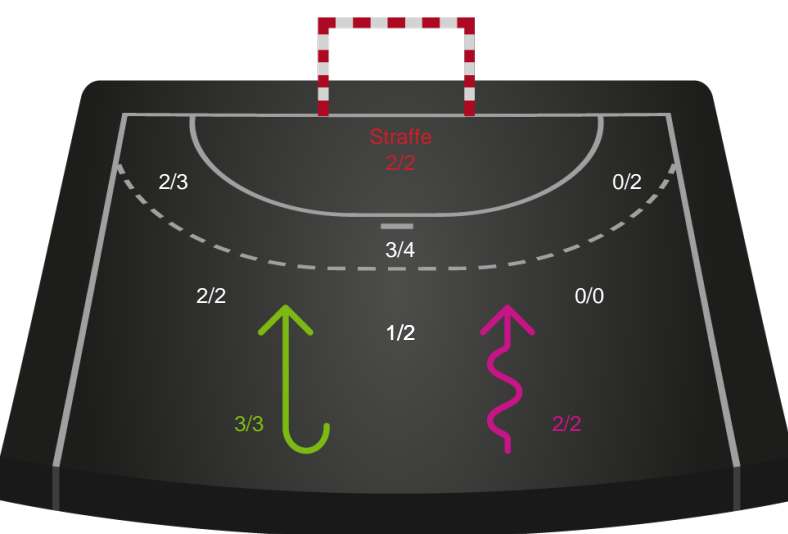

Randers HK

Skuddiagram