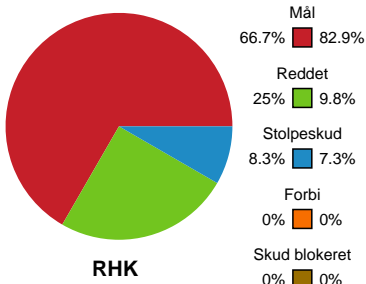

Fordeling af mål og skud

Randers HK - Team Esbjerg - 27-35 (15-17)

Intet billede angivet

326708 / 15.03.2022, 20.30 / Arena, Randers Multi Hal 2 / Bambusa Kvindeligaen - Grundspil

Angrebet sluttede med:

Skuddene endte med: