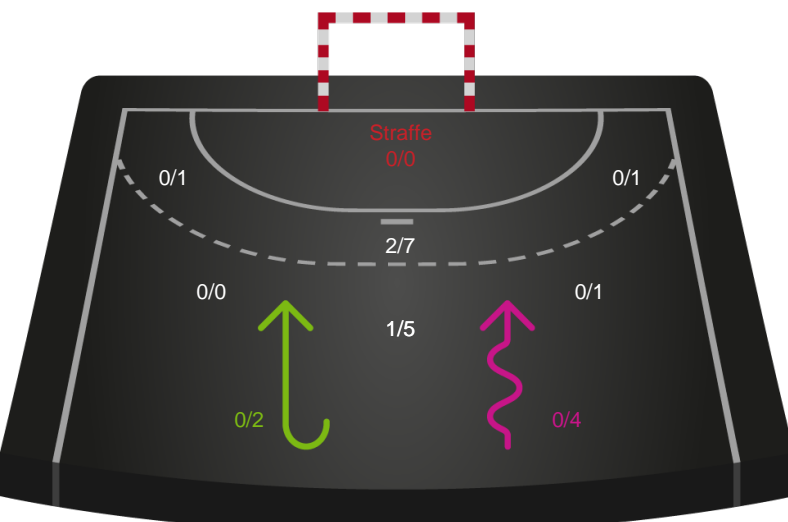

Shotplot for Anden halvleg

Randers HK - Team Esbjerg - 27-35 (15-17)

326708 / 15.03.2022, 20.30 / Arena, Randers Multi Hal 2 / Bambusa Kvindeligaen - Grundspil

Intet billede angivet

Randers HK

Redningsdiagram