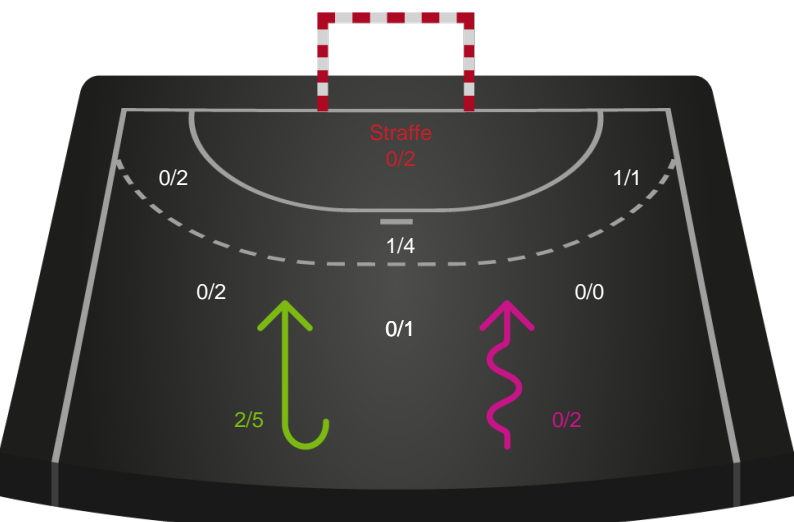

Team Esbjerg

Redningsdiagram