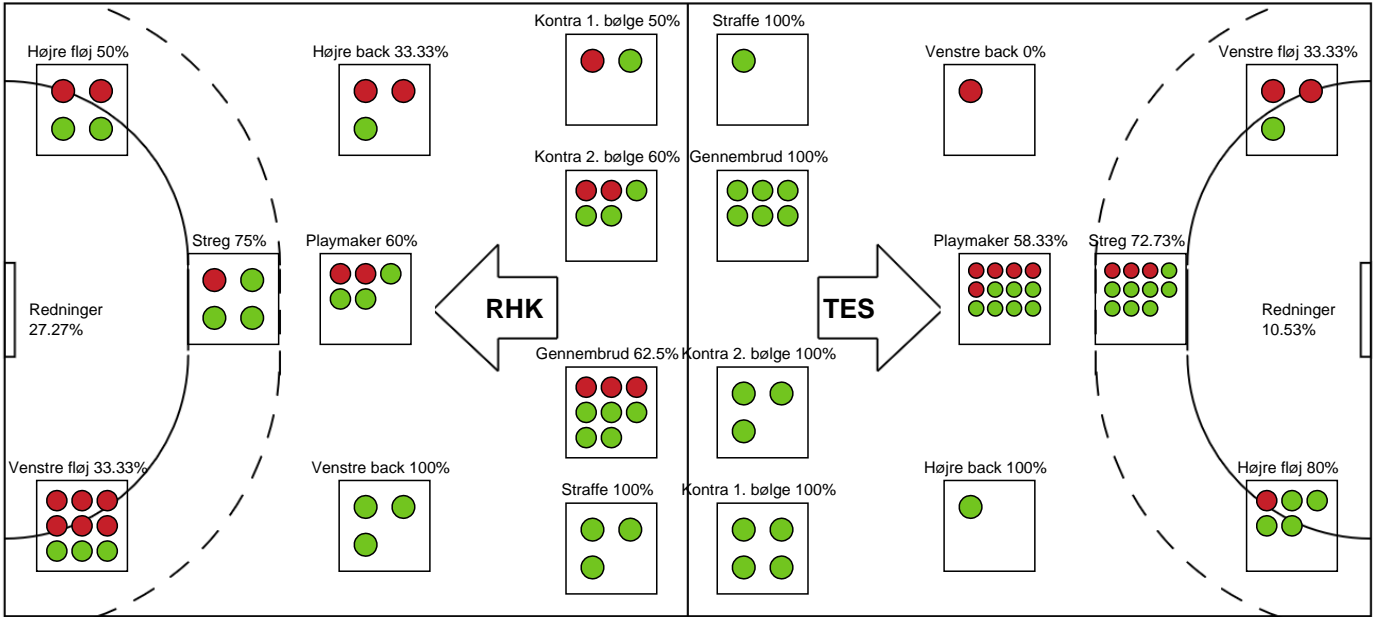

Markspillere

Nr	Navn	Mål/Skud	Straffe-mål/skud	Total Mål/Skud	Assist	Tilkendt straffe	Forårsagede straffe	Rødt kort	Tabt bold	Bold erob.	Fejl aflv.	Regelbrud	2min udvis.	MEP
3	Kaja Kamp NIELSEN	6/7 85.71%	0/0 0%	6/7 85.71%	2	1	0	0	0	0	0	0	0	5.07
4	Michala MØLLER	3/5 60%	0/0 0%	3/5 60%	2	0	0	0	0	0	3	0	0	1.3
13	Marit Malm FRAFJORD	0/0 0%	0/0 0%	0/0 0%	0	0	0	0	0	3	0	0	0	0.9
14	Kristine BREISTØL	4/6 66.67%	0/0 0%	4/6 66.67%	3	0	0	0	0	0	1	0	0	3.4
17	Beyza TÜRKÖGLU	5/5 100%	0/0 0%	5/5 100%	0	0	0	0	0	0	1	0	0	3.4
18	Mette TRANBORG	4/6 66.67%	0/0 0%	4/6 66.67%	3	0	0	0	0	1	1	0	0	3.5
19	Line JØRGENSEN	1/2 50%	0/0 0%	1/2 50%	0	0	1	0	0	0	0	0	1	0.09
24	Sanna SOLBERG	3/5 60%	0/0 0%	3/5 60%	0	0	0	0	0	1	0	0	0	1.99
25	Henny REISTAD	6/6 100%	1/1 100%	7/7 100%	6	0	2	0	0	0	1	1	2	4.99
51	Vilde Mortensen INGSTAD	2/4 50%	0/0 0%	2/4 50%	0	0	0	0	0	1	0	0	0	1.1

Fordeling af mål og skud

Randers HK - Team Esbjerg - 27-35 (15-17)

Intet billede angivet

326708 / 15.03.2022, 20.30 / Arena, Randers Multi Hal 2 / Bambusa Kvindeligaen - Grundspil

Angrebet sluttede med:

Skuddene endte med: