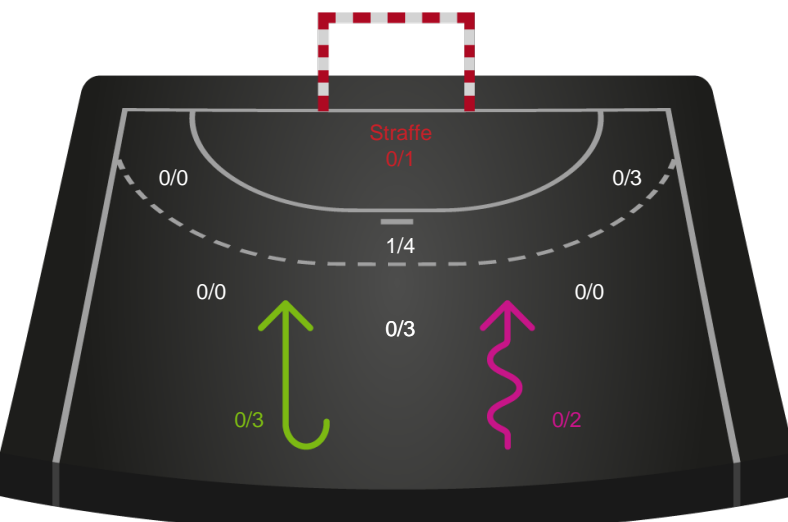

Shotplot for Første halvleg

Randers HK - Team Esbjerg - 27-35 (15-17)

326708 / 15.03.2022, 20.30 / Arena, Randers Multi Hal 2 / Bambusa Kvindeligaen - Grundspil

Intet billede angivet

Randers HK

Redningsdiagram