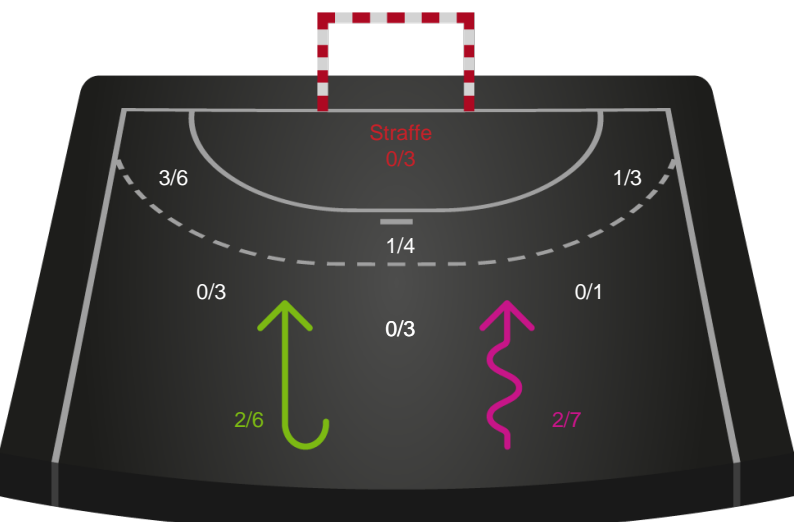

Team Esbjerg

Redningsdiagram