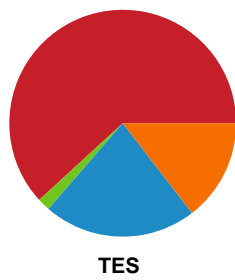

Fordeling af mål og skud

Randers HK - Team Esbjerg - 27-35 (15-17)

Intet billede angivet

326708 / 15.03.2022, 20.30 / Arena, Randers Multi Hal 2 / Bambusa Kvindeligaen - Grundspil

Angrebet sluttede med:

Skuddene endte med: