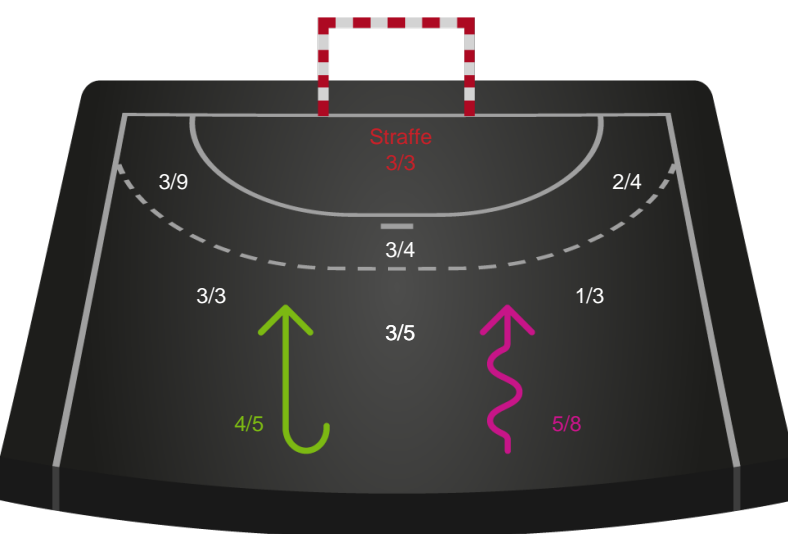

Randers HK

Skuddiagram