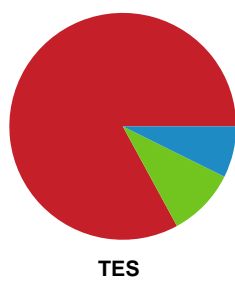

Fordeling af mål og skud

Randers HK - Team Esbjerg - 27-35 (15-17)

Intet billede angivet

326708 / 15.03.2022, 20.30 / Arena, Randers Multi Hal 2 / Bambusa Kvindeligaen - Grundspil

Angrebet sluttede med:

Skuddene endte med: