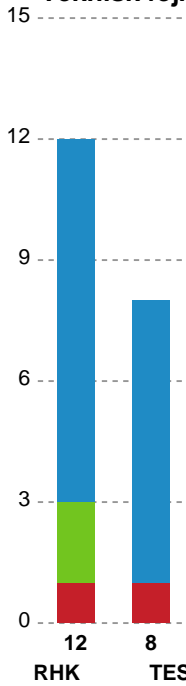

Markspillere

Nr	Navn	Mål/Skud	Straffe-mål/skud	Total Mål/Skud	Assist	Tilkendt straffe	Forårsagede straffe	Rødt kort	Tabt bold	Bold erob.	Fejl aflv.	Regelbrud	2min udvis.	MEP
3	Kaja Kamp NIELSEN	6/7 85.71%	0/0 0%	6/7 85.71%	2	1	0	0	0	0	0	0	0	5.07
4	Michala MØLLER	3/5 60%	0/0 0%	3/5 60%	2	0	0	0	0	0	3	0	0	1.3
13	Marit Malm FRAFJORD	0/0 0%	0/0 0%	0/0 0%	0	0	0	0	0	3	0	0	0	0.9
14	Kristine BREISTØL	4/6 66.67%	0/0 0%	4/6 66.67%	3	0	0	0	0	0	1	0	0	3.4
17	Beyza TÜRKÖGLU	5/5 100%	0/0 0%	5/5 100%	0	0	0	0	0	0	1	0	0	3.4
18	Mette TRANBORG	4/6 66.67%	0/0 0%	4/6 66.67%	3	0	0	0	0	1	1	0	0	3.5
19	Line JØRGENSEN	1/2 50%	0/0 0%	1/2 50%	0	0	1	0	0	0	0	0	1	0.09
24	Sanna SOLBERG	3/5 60%	0/0 0%	3/5 60%	0	0	0	0	0	1	0	0	0	1.99
25	Henny REISTAD	6/6 100%	1/1 100%	7/7 100%	6	0	2	0	0	0	1	1	2	4.99
51	Vilde Mortensen INGSTAD	2/4 50%	0/0 0%	2/4 50%	0	0	0	0	0	1	0	0	0	1.1

Fordeling af mål og skud

Randers HK - Team Esbjerg - 27-35 (15-17)

Intet billede angivet

326708 / 15.03.2022, 20.30 / Arena, Randers Multi Hal 2 / Bambusa Kvindeligaen - Grundspil

Angrebet sluttede med:

Skuddene endte med:

Teknisk fejl

2 min

Assist

Regelbrud
Tabt bold
Fejlaflevering

● = Tekniske fejl — = 2 min

Målforskel i løbet af kampen

Shotplot for Første halvleg

Randers HK - Team Esbjerg - 27-35 (15-17)