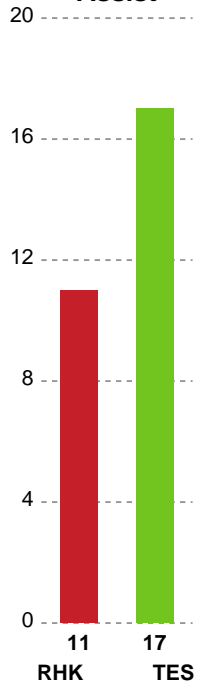

Fordeling af mål og skud

Randers HK - Team Esbjerg - 27-35 (15-17)

Intet billede angivet

326708 / 15.03.2022, 20.30 / Arena, Randers Multi Hal 2 / Bambusa Kvindeligaen - Grundspil

Angrebet sluttede med:

Skuddene endte med:

Teknisk fejl

2 min

Assist

Regelbrud
Tabt bold
Fejlaflevering

● = Tekniske fejl — = 2 min

Målforskel i løbet af kampen

Shotplot for Første halvleg

Randers HK - Team Esbjerg - 27-35 (15-17)