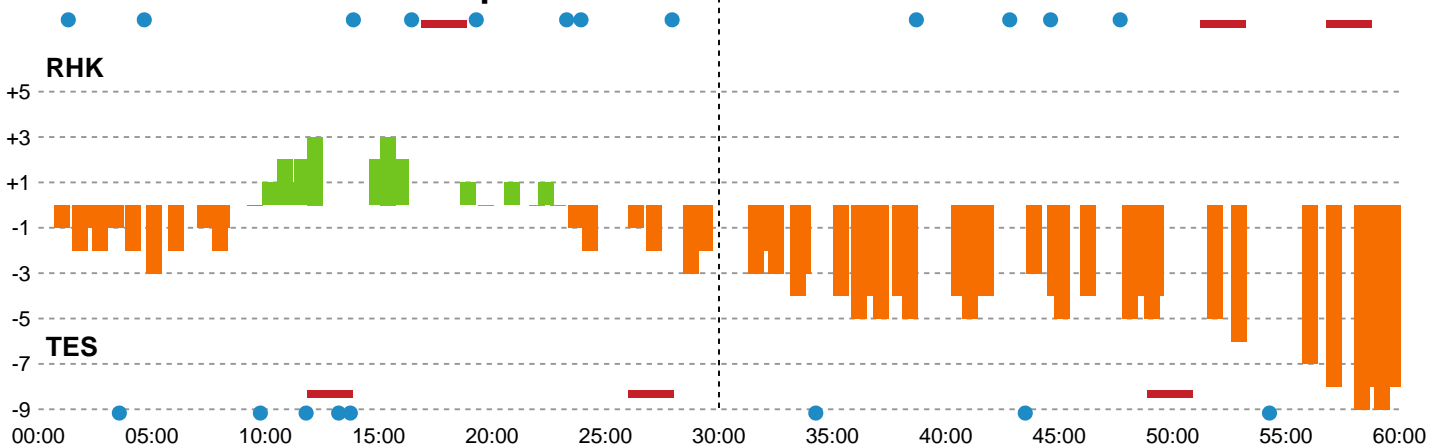

Fordeling af mål og skud

Randers HK - Team Esbjerg - 27-35 (15-17)

Intet billede angivet

326708 / 15.03.2022, 20.30 / Arena, Randers Multi Hal 2 / Bambusa Kvindeligaen - Grundspil

Angrebet sluttede med:

Skuddene endte med:

Teknisk fejl

2 min

Assist

Regelbrud
Tabt bold
Fejlaflevering

● = Tekniske fejl — = 2 min

Målforskel i løbet af kampen

Shotplot for Første halvleg

Randers HK - Team Esbjerg - 27-35 (15-17)