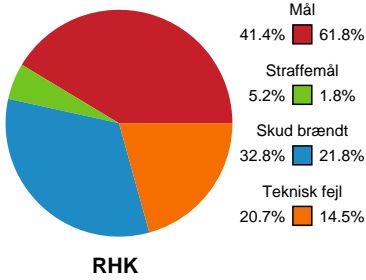

Fordeling af mål og skud

Randers HK - Team Esbjerg - 27-35 (15-17)

Intet billede angivet

326708 / 15.03.2022, 20.30 / Arena, Randers Multi Hal 2 / Bambusa Kvindeligaen - Grundspil

Angrebet sluttede med:

Skuddene endte med: