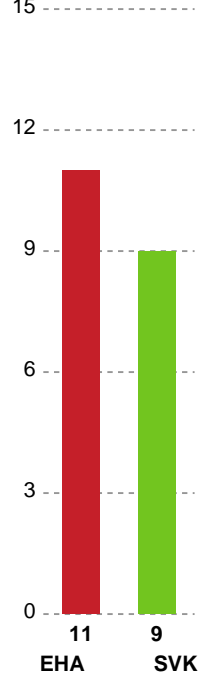

Fordeling af mål og skud

EH Aalborg - Silkeborg-Voel KFUM - 27-28 (17-15)

111083 / 16.04.2025, 19.00 / Skansen Hal 1 / Kvindeligaen - Kvalifikationsspil

Angrebet sluttede med:

Skuddene endte med:

Teknisk fejl

2 min

Assist

Målforskel i løbet af kampen

Shotplot for Første halvleg

EH Aalborg - Silkeborg-Voel KFUM - 27-28 (17-15)

111083 / 16.04.2025, 19.00 / Skansen Hal 1 / Kvindeligaen - Kvalifikationsspil

EH Aalborg