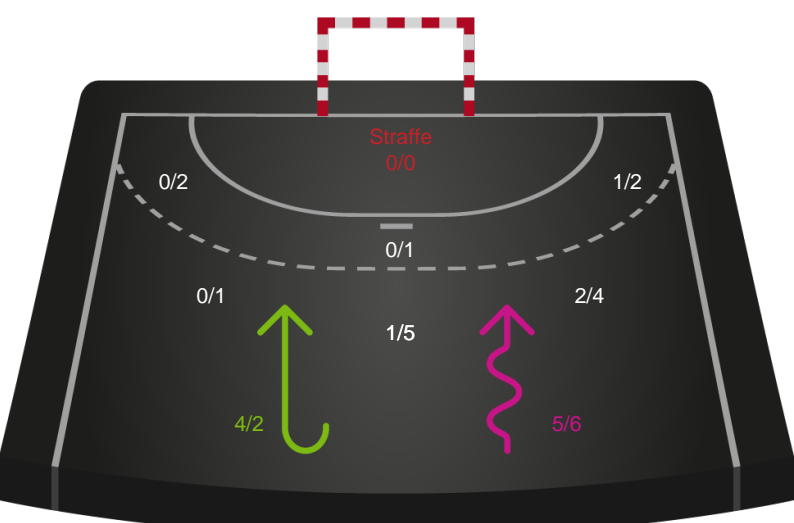

Kontra

Gennembrud

Shotplot for Total

EH Aalborg - Silkeborg-Voel KFUM - 27-28 (17-15)

111083 / 16.04.2025, 19.00 / Skansen Hal 1 / Kvindeligaen - Kvalifikationsspil

EH Aalborg

Redningsdiagram

Kontra