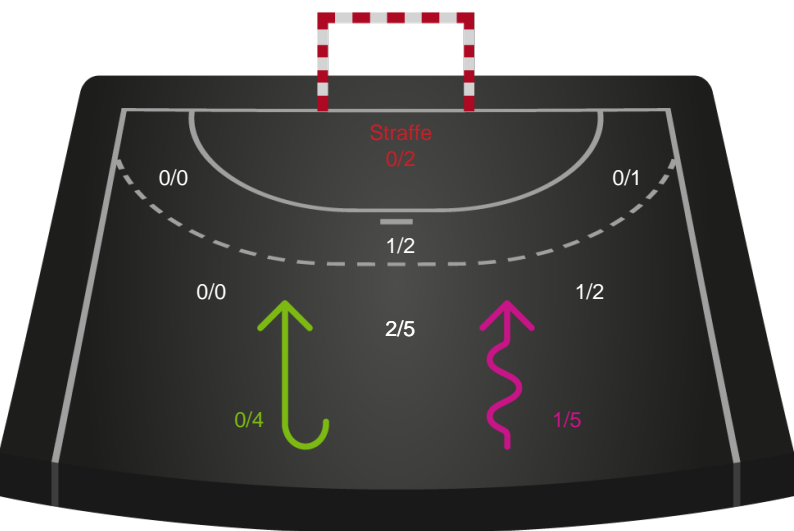

Silkeborg-Voel KFUM

Redningsdiagram