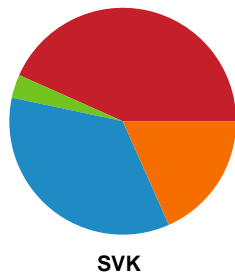

Fordeling af mål og skud

EH Aalborg - Silkeborg-Voel KFUM - 27-28 (17-15)

111083 / 16.04.2025, 19.00 / Skansen Hal 1 / Kvindeligaen - Kvalifikationsspil

Angrebet sluttede med:

Skuddene endte med:

Teknisk fejl

2 min

Assist

Målforskel i løbet af kampen

Shotplot for Første halvleg

EH Aalborg - Silkeborg-Voel KFUM - 27-28 (17-15)

111083 / 16.04.2025, 19.00 / Skansen Hal 1 / Kvindeligaen - Kvalifikationsspil

EH Aalborg