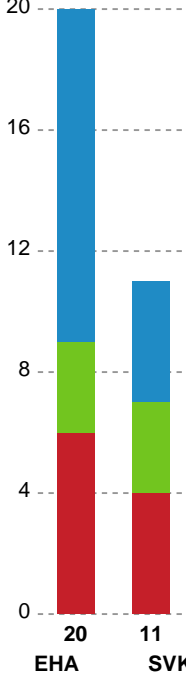

Fordeling af mål og skud

EH Aalborg - Silkeborg-Voel KFUM - 27-28 (17-15)

111083 / 16.04.2025, 19.00 / Skansen Hal 1 / Kvindeligaen - Kvalifikationsspil

Angrebet sluttede med:

Skuddene endte med:

Teknisk fejl

2 min

Assist

Målforskel i løbet af kampen

Shotplot for Første halvleg

EH Aalborg - Silkeborg-Voel KFUM - 27-28 (17-15)

111083 / 16.04.2025, 19.00 / Skansen Hal 1 / Kvindeligaen - Kvalifikationsspil

EH Aalborg