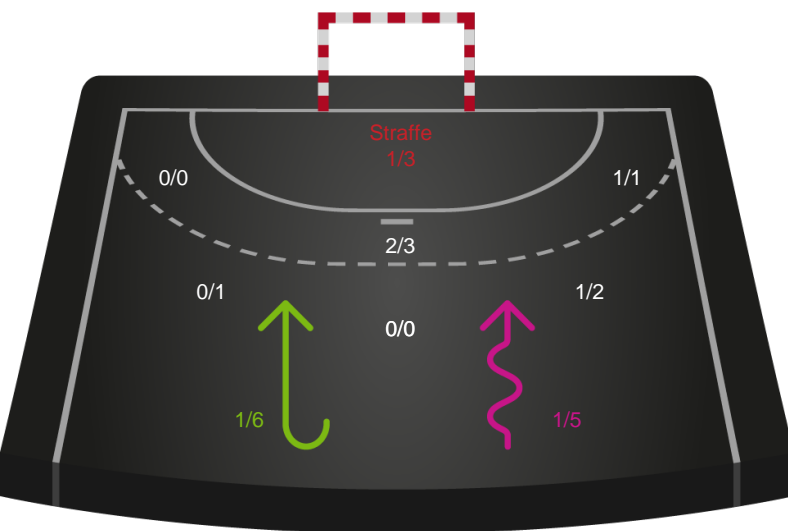

Shotplot for Første halvleg

EH Aalborg - Silkeborg-Voel KFUM - 27-28 (17-15)

111083 / 16.04.2025, 19.00 / Skansen Hal 1 / Kvindeligaen - Kvalifikationsspil

EH Aalborg

Redningsdiagram