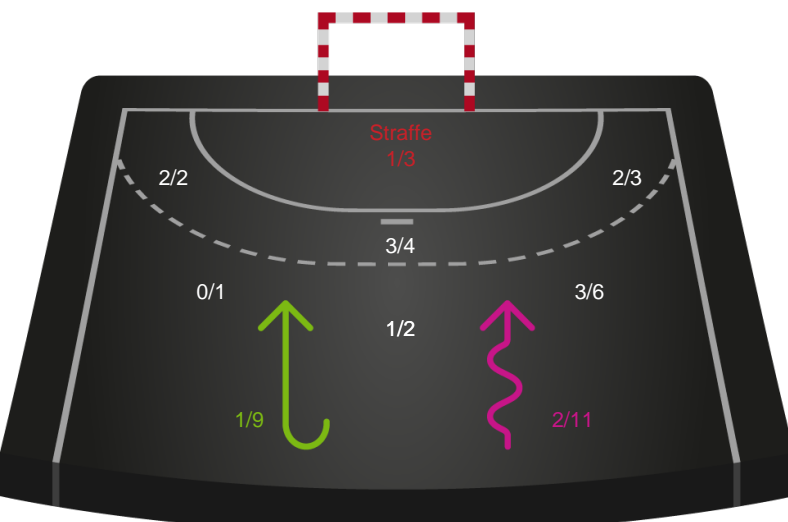

Kontra

Gennembrud

Shotplot for Total

EH Aalborg - Silkeborg-Voel KFUM - 27-28 (17-15)

111083 / 16.04.2025, 19.00 / Skansen Hal 1 / Kvindeligaen - Kvalifikationsspil

EH Aalborg

Redningsdiagram

Kontra