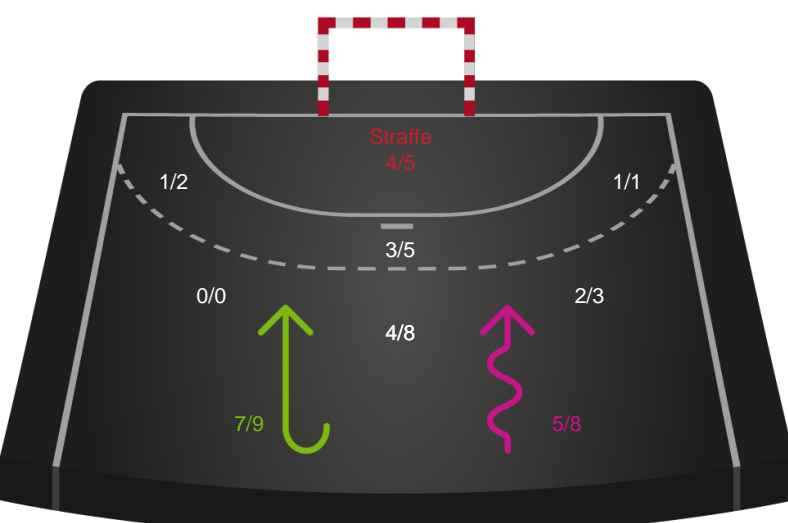

EH Aalborg

Skuddiagram