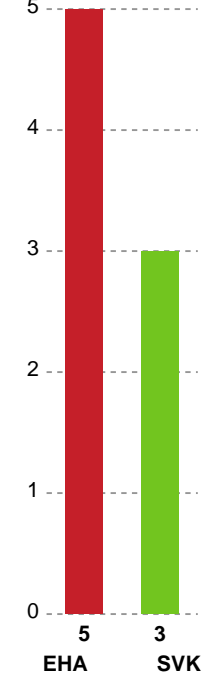

Fordeling af mål og skud

EH Aalborg - Silkeborg-Voel KFUM - 27-28 (17-15)

111083 / 16.04.2025, 19.00 / Skansen Hal 1 / Kvindeligaen - Kvalifikationsspil

Angrebet sluttede med:

Skuddene endte med:

Teknisk fejl

2 min

Assist

Målforskel i løbet af kampen

Shotplot for Første halvleg

EH Aalborg - Silkeborg-Voel KFUM - 27-28 (17-15)

111083 / 16.04.2025, 19.00 / Skansen Hal 1 / Kvindeligaen - Kvalifikationsspil

EH Aalborg