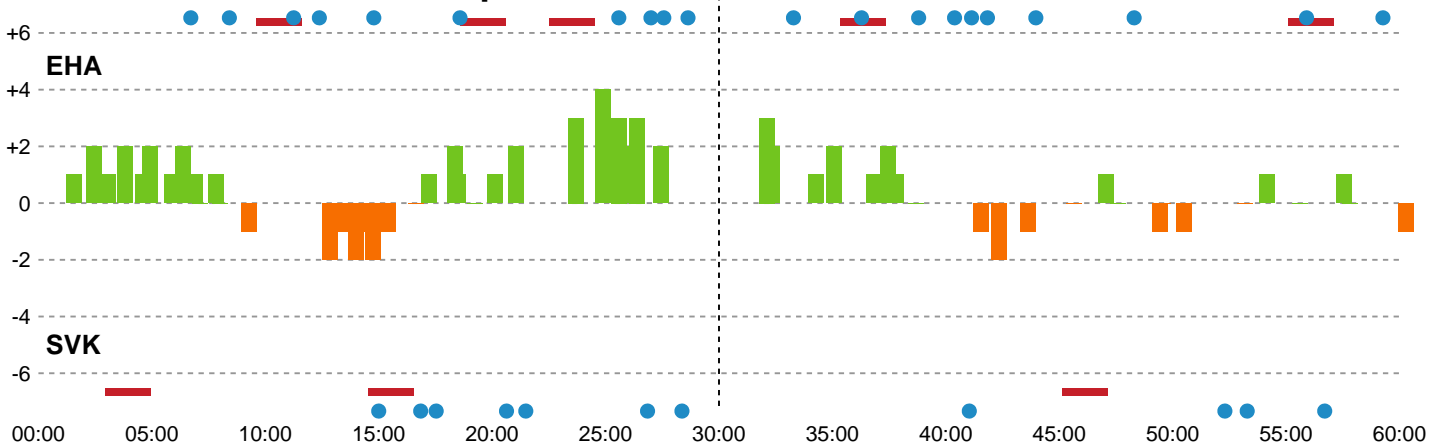

Fordeling af mål og skud

EH Aalborg - Silkeborg-Voel KFUM - 27-28 (17-15)

111083 / 16.04.2025, 19.00 / Skansen Hal 1 / Kvindeligaen - Kvalifikationsspil

Angrebet sluttede med:

Skuddene endte med:

Teknisk fejl

2 min

Assist

Målforskel i løbet af kampen

Shotplot for Første halvleg

EH Aalborg - Silkeborg-Voel KFUM - 27-28 (17-15)

111083 / 16.04.2025, 19.00 / Skansen Hal 1 / Kvindeligaen - Kvalifikationsspil

EH Aalborg