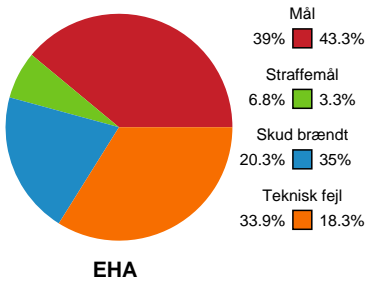

Fordeling af mål og skud

EH Aalborg - Silkeborg-Voel KFUM - 27-28 (17-15)

111083 / 16.04.2025, 19.00 / Skansen Hal 1 / Kvindeligaen - Kvalifikationsspil

Angrebet sluttede med:

Skuddene endte med:

Teknisk fejl

2 min

Assist

Målforskel i løbet af kampen

Shotplot for Første halvleg

EH Aalborg - Silkeborg-Voel KFUM - 27-28 (17-15)

111083 / 16.04.2025, 19.00 / Skansen Hal 1 / Kvindeligaen - Kvalifikationsspil

EH Aalborg