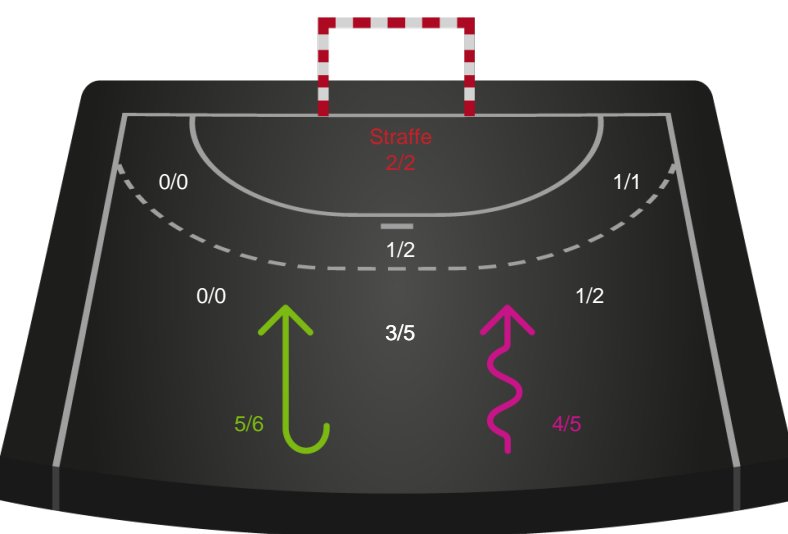

EH Aalborg

Skuddiagram