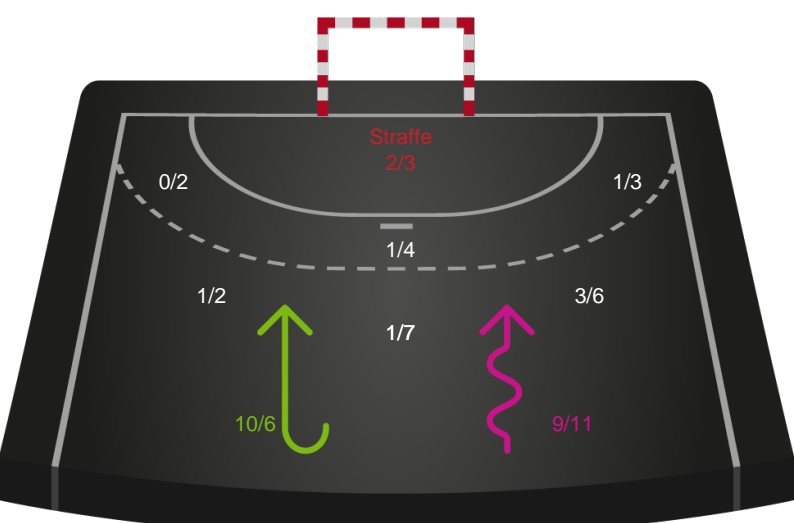

Gennembrud

Silkeborg-Voel KFUM

Skuddiagram

Kontra

Gennembrud

Hold statistik for Første halvleg

EH Aalborg - Silkeborg-Voel KFUM - 27-28 (17-15)

111083 / 16.04.2025, 19.00 / Skansen Hal 1 / Kvindeligaen - Kvalifikationsspil