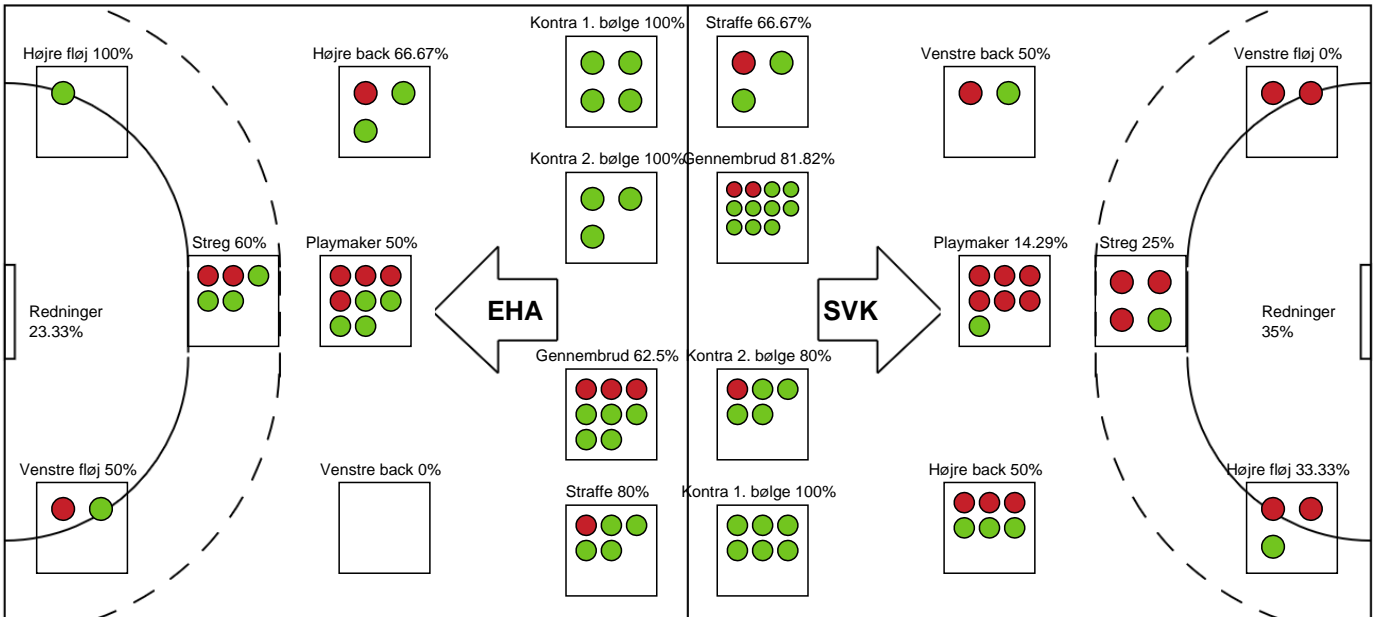

SPILLERSTATISTIK

EH Aalborg - Silkeborg-Voel KFUM - 27-28 (17-15)

111083 / 16.04.2025, 19.00 / Skansen Hal 1 / Kvindeligaen - Kvalifikationsspil

Silkeborg-Voel KFUM

Målmænd

Nr	Navn	Redn/Skud	Straffe-Redn/skud	Total Redn/Skud	Mål imod	Skud forbi	Skud stolpe	Assist	Mål	Bold erob.	Fejl aflv.	Regelbrud	2 min udvis.	MEP
16	Anna VENG	4/13 30.77%	0/1 0%	4/14 28.57%	10	0	1	0	0	0	0	0	0	0.38
22	Stine BONDE	3/16 18.75%	0/3 0%	3/19 15.79%	16	2	1	0	0	0	0	0	0	-0.38

Markspillere

Nr	Navn	Mål/Skud	Straffe-mål/skud	Total Mål/Skud	Assist	Tilkendt straffe	Forårsagede straffe	Rødt kort	Tabt bold	Bold erob.	Fejl aflv.	Regelbrud	2min udvis.	MEP
3	Isabella POULSEN	0/0 0%	0/0 0%	0/0 0%	0	0	0	0	0	0	0	0	0	0
4	Maria HOLM	9/13 69.23%	0/0 0%	9/13 69.23%	2	0	2	0	0	0	2	0	0	5.1
6	Thea RASMUSSEN	4/7 57.14%	0/0 0%	4/7 57.14%	2	2	1	0	1	0	1	2	0	1.99
7	Maja Munch LAURSEN	2/4 50%	0/0 0%	2/4 50%	0	0	0	0	0	1	0	0	0	1.24
8	Maria JACOBSEN	0/1 0%	0/0 0%	0/1 0%	0	0	0	0	0	0	0	0	0	-0.35
11	Sara MADSEN	2/3 66.67%	0/0 0%	2/3 66.67%	0	0	0	0	0	0	1	1	0	0.45
13	Mathilde KRISTENSEN	1/3 33.33%	0/0 0%	1/3 33.33%	0	1	1	0	1	1	0	1	2	-0.49
15	Karen KLOKKER	0/0 0%	0/0 0%	0/0 0%	0	0	0	0	0	0	0	0	0	0
18	Natasja ANDREASEN	3/4 75%	0/0 0%	3/4 75%	1	0	1	0	1	1	0	0	0	2.05
19	Laura Galle HANSEN	0/0 0%	0/0 0%	0/0 0%	0	0	0	0	0	0	0	0	0	0
21	Maja EDLING	0/0 0%	2/3 66.67%	2/3 66.67%	0	0	0	0	0	0	0	0	0	0.45
23	Thilde FRANSEN	4/7 57.14%	0/0 0%	4/7 57.14%	0	0	0	0	0	1	0	0	0	1.69
31	Andrea West BENDTSEN	1/4 25%	0/0 0%	1/4 25%	4	0	0	0	0	1	0	0	1	1.27

Fordeling af mål og skud

EH Aalborg - Silkeborg-Voel KFUM - 27-28 (17-15)

111083 / 16.04.2025, 19.00 / Skansen Hal 1 / Kvindeligaen - Kvalifikationsspil

Angrebet sluttede med:

Skuddene endte med:

Teknisk fejl

2 min

Assist

Målforskel i løbet af kampen

Shotplot for Første halvleg

EH Aalborg - Silkeborg-Voel KFUM - 27-28 (17-15)

111083 / 16.04.2025, 19.00 / Skansen Hal 1 / Kvindeligaen - Kvalifikationsspil

EH Aalborg