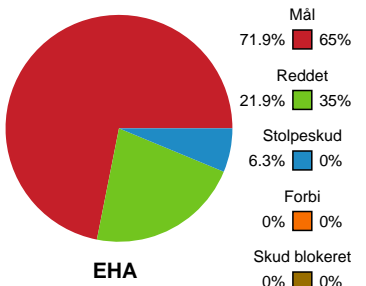

Fordeling af mål og skud

EH Aalborg - Silkeborg-Voel KFUM - 27-28 (17-15)

111083 / 16.04.2025, 19.00 / Skansen Hal 1 / Kvindeligaen - Kvalifikationsspil

Angrebet sluttede med:

Skuddene endte med:

Teknisk fejl

2 min

Assist

Målforskel i løbet af kampen

Shotplot for Første halvleg

EH Aalborg - Silkeborg-Voel KFUM - 27-28 (17-15)

111083 / 16.04.2025, 19.00 / Skansen Hal 1 / Kvindeligaen - Kvalifikationsspil

EH Aalborg