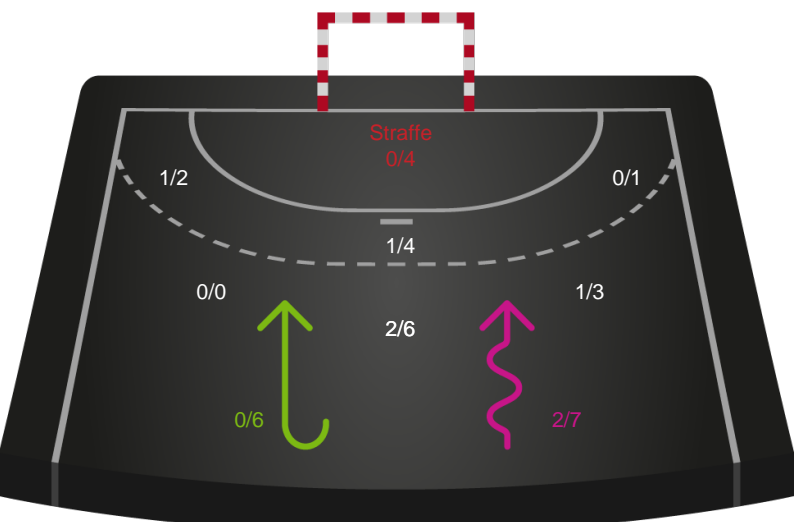

Silkeborg-Voel KFUM

Redningsdiagram