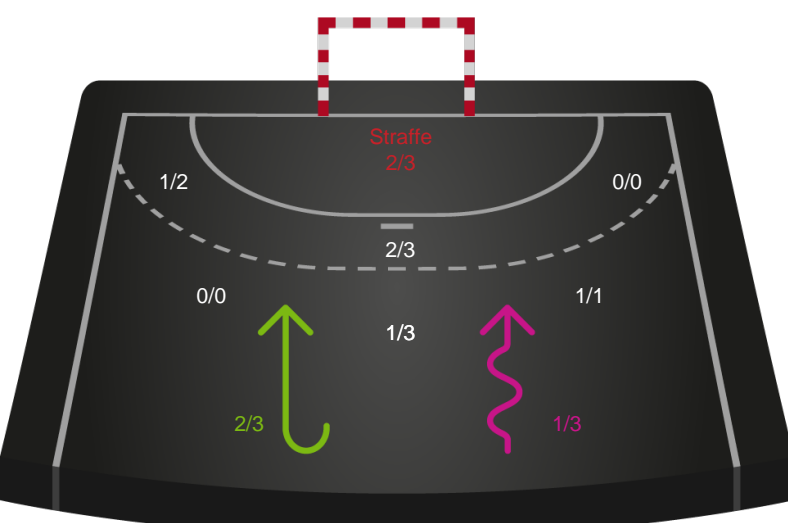

EH Aalborg

Skuddiagram