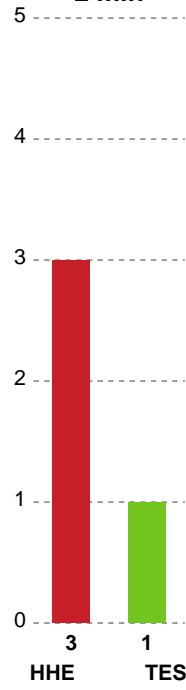

Fordeling af mål og skud

Horsens Håndbold Elite - Team Esbjerg - 33-40 (18-19)

Intet billede angivet

591412 / 30.01.2024, 19.00 / Forum Horsens 1 / Kvindeligaen - Grundspil

Angrebet sluttede med:

Skuddene endte med:

Teknisk fejl

2 min

Assist

Målforskel i løbet af kampen