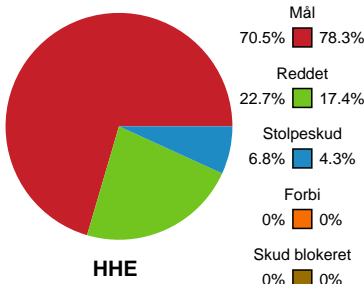

Fordeling af mål og skud

Horsens Håndbold Elite - Team Esbjerg - 33-40 (18-19)

Intet billede angivet

591412 / 30.01.2024, 19.00 / Forum Horsens 1 / Kvindeligaen - Grundspil

Angrebet sluttede med:

Skuddene endte med: