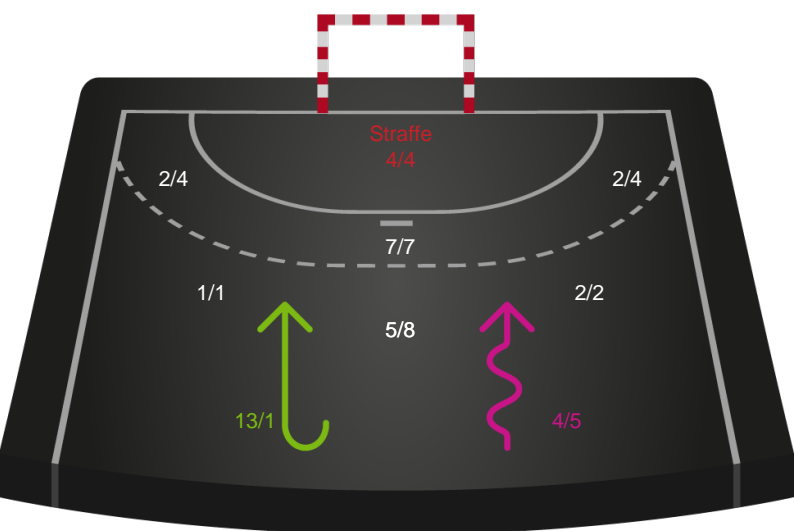

Skuddiagram

Kontra

Gennembrud

Hold statistik for Første halvleg

Horsens Håndbold Elite - Team Esbjerg - 33-40 (18-19)

Inet billede angivet

591412 / 30.01.2024, 19.00 / Forum Horsens 1 / Kvindeligaen - Grundspil