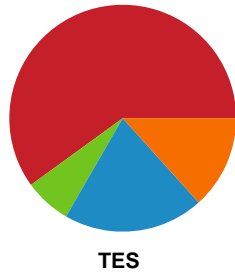

Fordeling af mål og skud

Horsens Håndbold Elite - Team Esbjerg - 33-40 (18-19)

Intet billede angivet

591412 / 30.01.2024, 19.00 / Forum Horsens 1 / Kvindeligaen - Grundspil

Angrebet sluttede med:

Skuddene endte med: