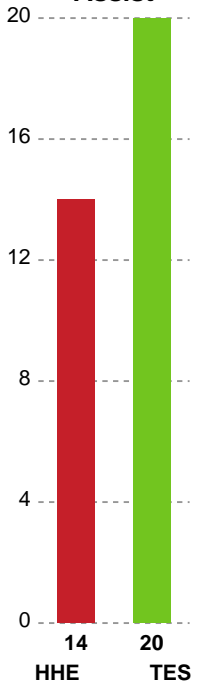

Fordeling af mål og skud

Horsens Håndbold Elite - Team Esbjerg - 33-40 (18-19)

Intet billede angivet

591412 / 30.01.2024, 19.00 / Forum Horsens 1 / Kvindeligaen - Grundspil

Angrebet sluttede med:

Skuddene endte med:

Teknisk fejl

2 min

Assist

Målforskel i løbet af kampen