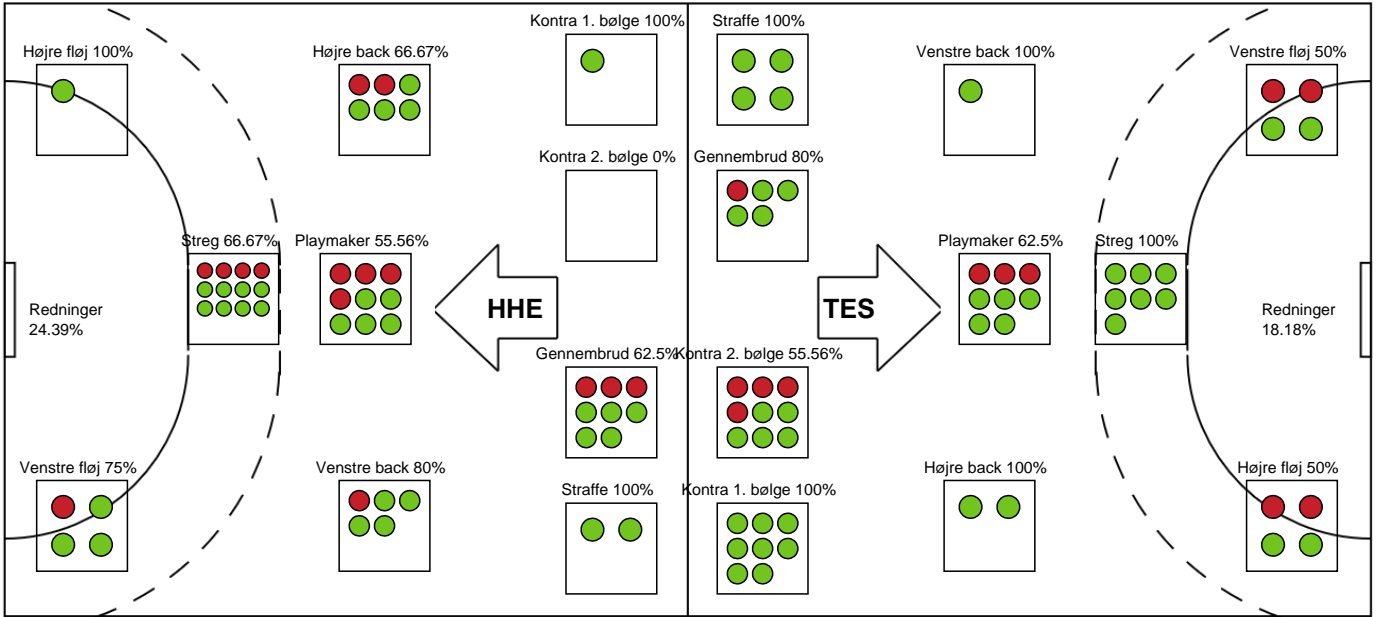

Markspillere

Nr	Navn	Mål/Skud	Straffe-mål/skud	Total Mål/Skud	Assist	Tilkendt straffe	Forårsagede straffe	Rødt kort	Tabt bold	Bold erob.	Fejl aflv.	Regelbrud	2min udvis.	MEP
3	Kaja Kamp NIELSEN	4/4 100%	0/0 0%	4/4 100%	0	0	0	0	0	0	0	0	0	3
4	Michala MØLLER	3/5 60%	0/0 0%	3/5 60%	0	0	0	0	0	0	0	0	0	1.75
8	Live RUSHFELDT DEILA	1/1 100%	0/0 0%	1/1 100%	3	1	0	0	0	0	0	1	0	1.77
9	Nora MØRK	3/3 100%	4/4 100%	7/7 100%	6	1	0	0	0	0	4	0	0	4.57
11	Rikke IVERSEN	3/3 100%	0/0 0%	3/3 100%	3	0	0	0	0	0	0	0	0	3
14	Kristine BREISTØL	3/7 42.86%	0/0 0%	3/7 42.86%	1	0	0	0	1	0	0	0	1	1.17
20	Marit Røsberg JACOBSEN	5/6 83.33%	0/0 0%	5/6 83.33%	0	0	1	0	0	0	0	0	0	3.25
24	Sanna SOLBERG	5/7 71.43%	0/0 0%	5/7 71.43%	1	0	0	0	0	2	0	0	0	4.24
25	Henny REISTAD	7/8 87.5%	0/0 0%	7/8 87.5%	5	2	1	0	0	0	0	1	0	6.44
27	Anne Tolstrup PETERSEN	2/4 50%	0/0 0%	2/4 50%	0	0	0	0	0	0	0	0	0	0.94
33	Julie Bøe JACOBSEN	0/0 0%	0/0 0%	0/0 0%	0	0	0	0	0	0	1	0	0	-0.35

Fordeling af mål og skud

Horsens Håndbold Elite - Team Esbjerg - 33-40 (18-19)

Intet billede angivet

591412 / 30.01.2024, 19.00 / Forum Horsens 1 / Kvindeligaen - Grundspil

Angrebet sluttede med:

Skuddene endte med: