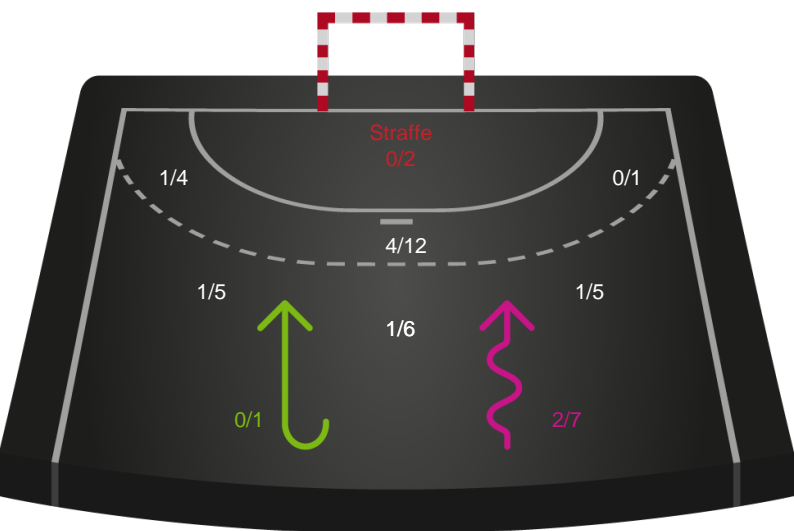

Team Esbjerg

Redningsdiagram