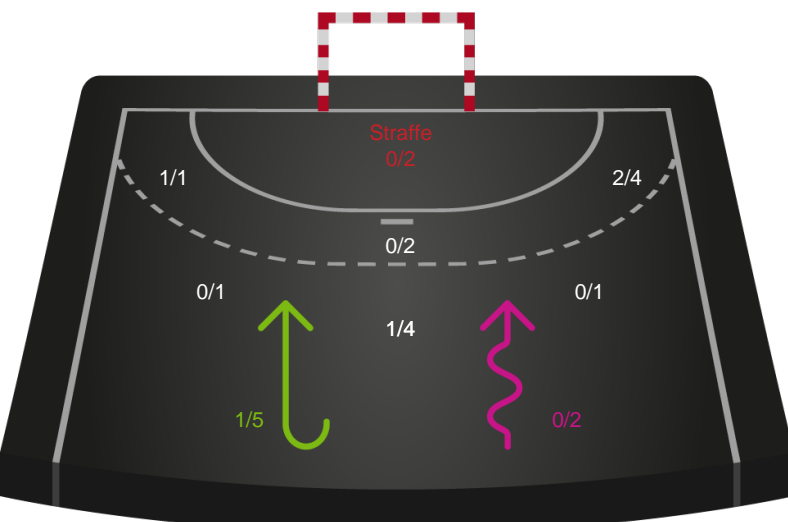

Shotplot for Anden halvleg

Horsens Håndbold Elite - Team Esbjerg - 33-40 (18-19)

591412 / 30.01.2024, 19.00 / Forum Horsens 1 / Kvindeligaen - Grundspil

Intet billede angivet

Horsens Håndbold Elite

Redningsdiagram