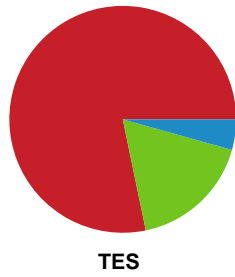

Fordeling af mål og skud

Horsens Håndbold Elite - Team Esbjerg - 33-40 (18-19)

Intet billede angivet

591412 / 30.01.2024, 19.00 / Forum Horsens 1 / Kvindeligaen - Grundspil

Angrebet sluttede med:

Skuddene endte med: