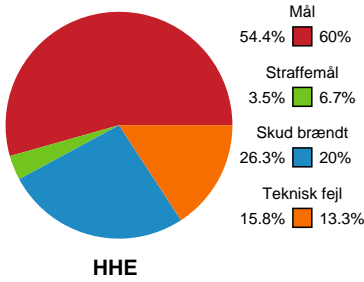

Fordeling af mål og skud

Horsens Håndbold Elite - Team Esbjerg - 33-40 (18-19)

Intet billede angivet

591412 / 30.01.2024, 19.00 / Forum Horsens 1 / Kvindeligaen - Grundspil

Angrebet sluttede med:

Skuddene endte med: