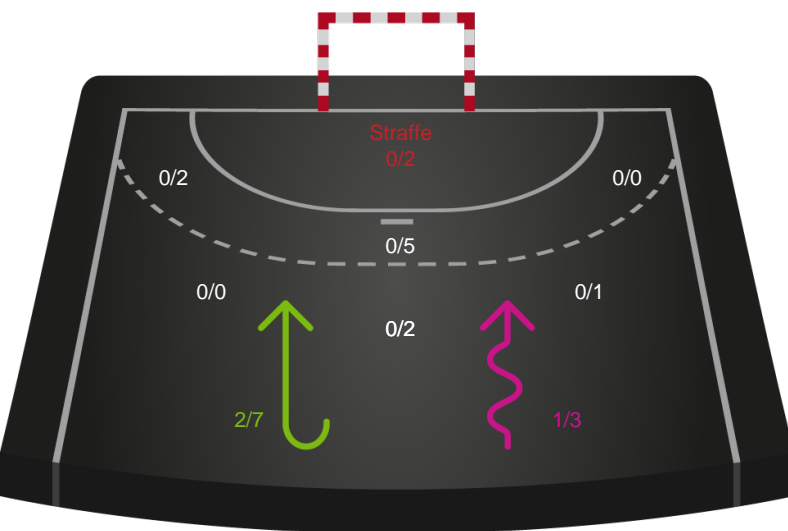

Shotplot for Første halvleg

Horsens Håndbold Elite - Team Esbjerg - 33-40 (18-19)

591412 / 30.01.2024, 19.00 / Forum Horsens 1 / Kvindeligaen - Grundspil

Intet billede angivet

Horsens Håndbold Elite

Redningsdiagram