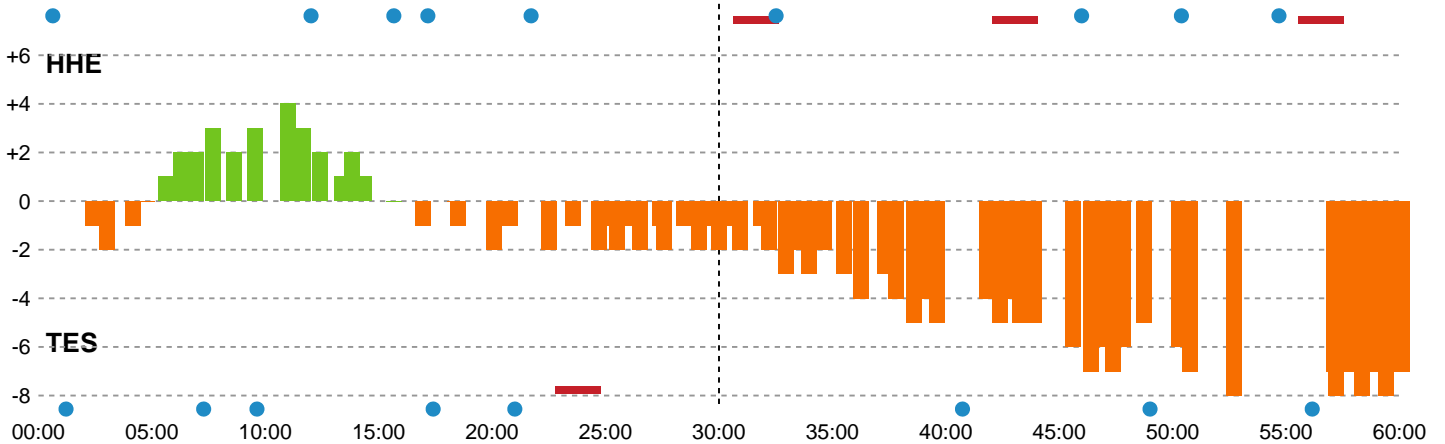

Fordeling af mål og skud

Horsens Håndbold Elite - Team Esbjerg - 33-40 (18-19)

Intet billede angivet

591412 / 30.01.2024, 19.00 / Forum Horsens 1 / Kvindeligaen - Grundspil

Angrebet sluttede med:

Skuddene endte med:

Teknisk fejl

2 min

Assist

Målforskel i løbet af kampen

Shotplot for Første halvleg

Horsens Håndbold Elite - Team Esbjerg - 33-40 (18-19)

591412 / 30.01.2024, 19.00 / Forum Horsens 1 / Kvindeligaen - Grundspil