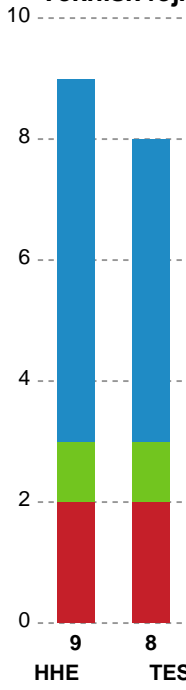

Teknisk fejl