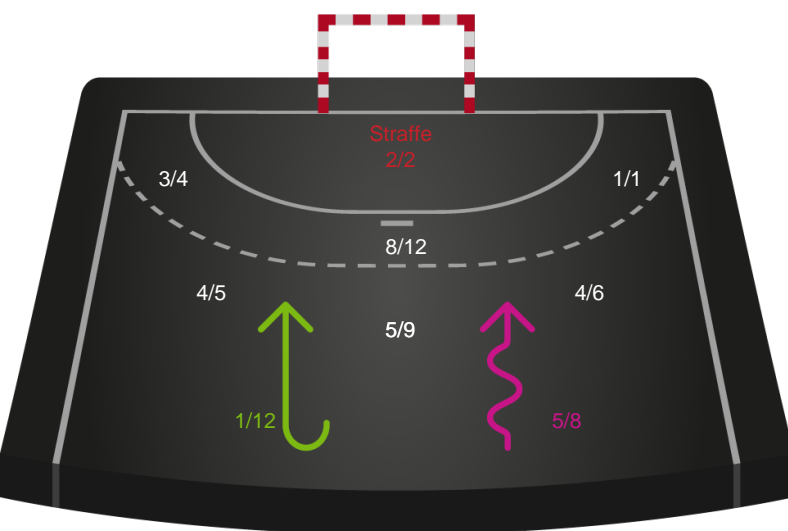

Horsens Håndbold Elite

Skuddiagram