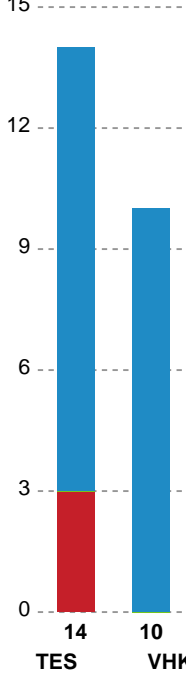

Teknisk fejl