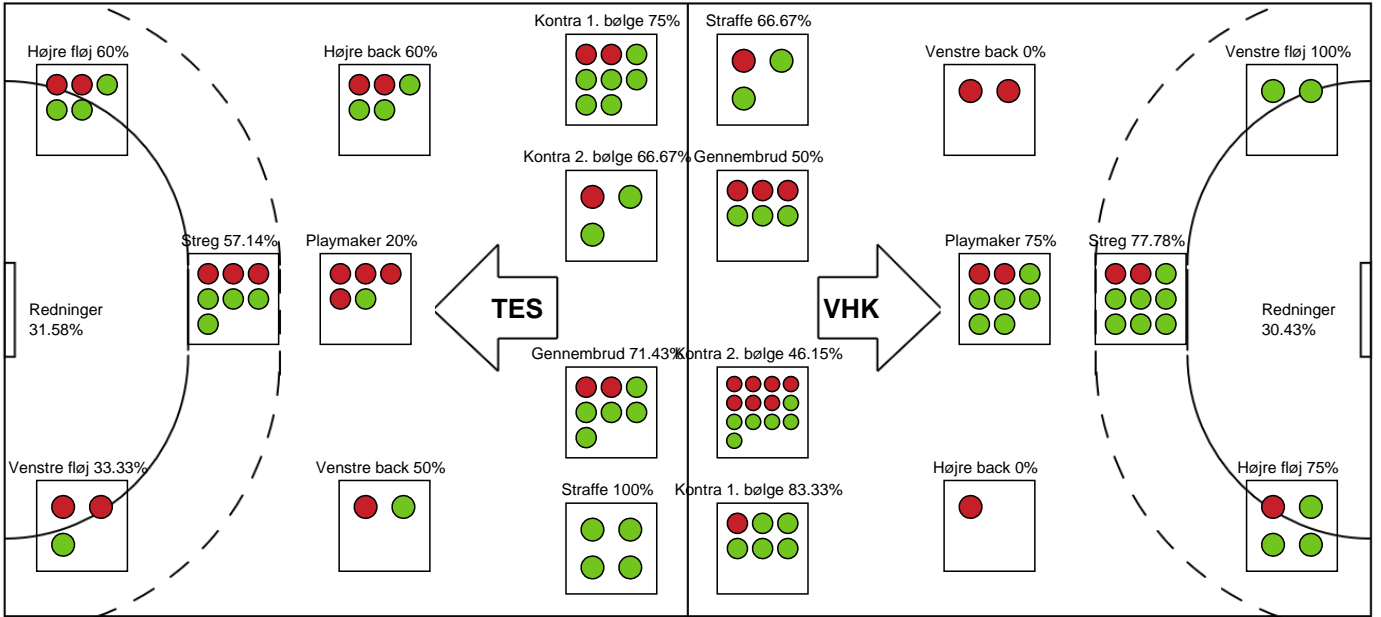

### Viborg HK

Målmænd

Nr	Navn	Redn/Skud	Straffe-Redn/skud	Total Redn/Skud	Mål imod	Skud forbi	Skud stolpe	Assist	Mål	Bold erob.	Fejl aflv.	Regelbrud	2 min udvis.	MEP
1	Emma FRIBERG	0/0 0%	0/1 0%	0/1 0%	1	0	0	0	0	0	0	0	0	-0.11
12	Anna KRISTENSEN	12/37 32.43%	0/3 0%	12/40 30%	28	2	4	3	0	0	0	0	0	2.17

Markspillere

Nr	Navn	Mål/Skud	Straffe-mål/skud	Total Mål/Skud	Assist	Tilkendt straffe	Forårsagede straffe	Rødt kort	Tabt bold	Bold erob.	Fejl aflv.	Regelbrud	2min udvis.	MEP
6	Moa HÖGDAHL	2/3 66.67%	0/0 0%	2/3 66.67%	2	0	1	0	0	0	2	0	1	0.62
7	Stine ANDERSEN	4/5 80%	0/0 0%	4/5 80%	0	0	0	0	0	0	0	0	0	2.72
9	Mathilde RIVAS-TOFT	2/3 66.67%	0/0 0%	2/3 66.67%	3	0	0	0	0	0	0	0	0	2.05
10	Kristina JØRGENSEN	3/8 37.5%	0/1 0%	3/9 33.33%	8	0	0	0	0	1	6	0	0	0.6
11	Line HAUGSTED	3/9 33.33%	0/0 0%	3/9 33.33%	3	1	1	0	0	2	1	0	1	1.64
14	Tonje ENKERUD	2/2 100%	0/0 0%	2/2 100%	1	0	0	0	0	0	1	0	0	1.4
19	Sara HALD	1/1 100%	0/0 0%	1/1 100%	0	1	0	0	0	0	0	0	1	0.99
22	Lærke NOLSØE	6/6 100%	0/0 0%	6/6 100%	0	0	0	0	0	0	0	0	0	4.5
23	Thilde FRANDBSEN	1/2 50%	0/0 0%	1/2 50%	0	0	0	0	0	0	0	0	0	0.45
25	Maria FISKER	5/6 83.33%	2/2 100%	7/8 87.5%	0	0	1	0	0	1	0	0	1	4.37
31	Ida-Marie DAHL	3/6 50%	0/0 0%	3/6 50%	1	1	1	0	0	0	0	0	0	1.72

# Fordeling af mål og skud

## Team Esbjerg - Viborg HK - 30-34 (16-16)

326540 / 31.08.2021, 20.00 / Blue Water Dokken / Bambusa Kvindeligaen - Grundspil

Intet billede angivet