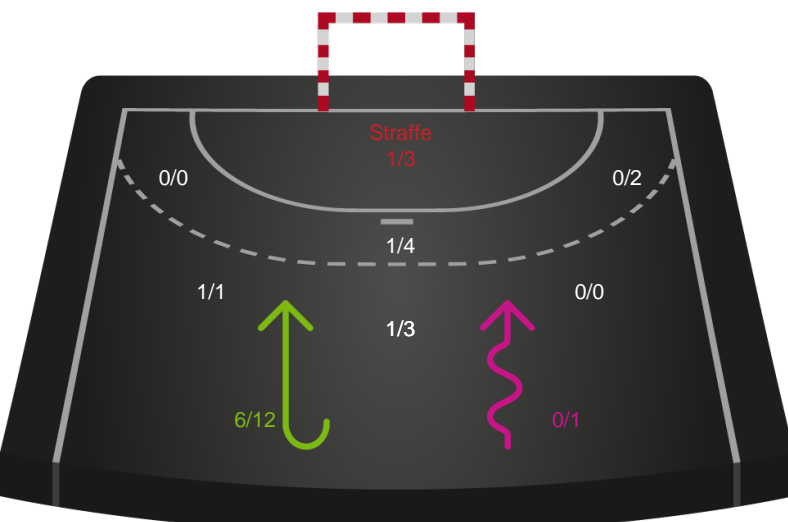

Shotplot for Første halvleg

Team Esbjerg - Viborg HK - 30-34 (16-16)

326540 / 31.08.2021, 20.00 / Blue Water Dokken / Bambusa Kvindeligaen - Grundspil

Intet billede angivet

Team Esbjerg

Redningsdiagram