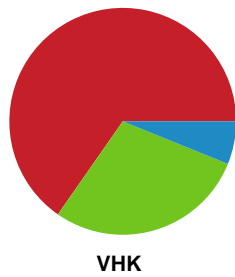

Skuddene endte med: