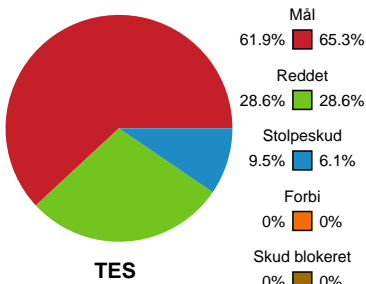

Skuddene endte med: