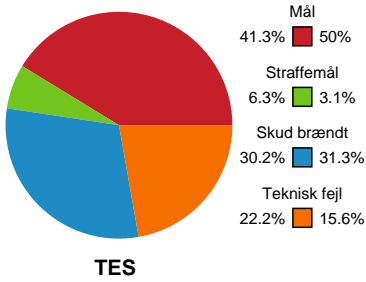

Angrebet sluttede med: