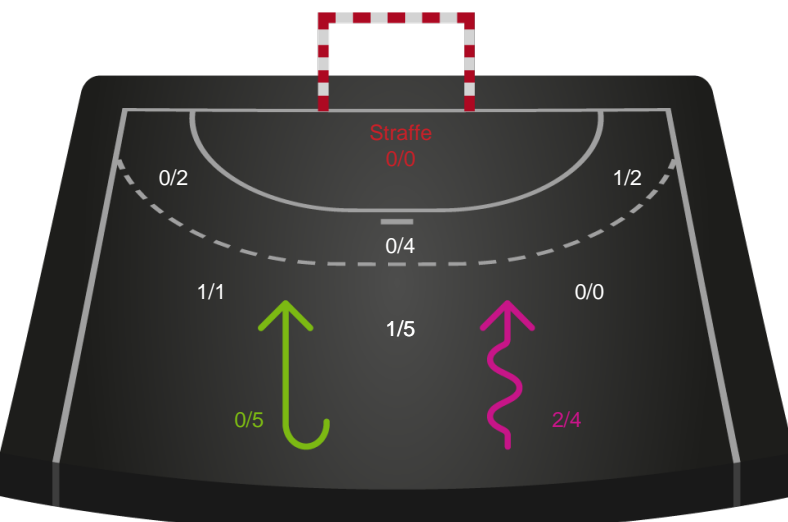

Shotplot for Anden halvleg

Team Esbjerg - Viborg HK - 30-34 (16-16)

326540 / 31.08.2021, 20.00 / Blue Water Dokken / Bambusa Kvindeligaen - Grundspil

Intet billede angivet

Team Esbjerg

Redningsdiagram