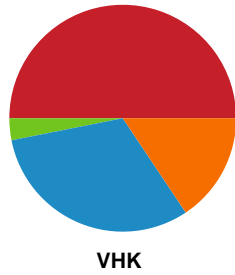

Angrebet sluttede med: