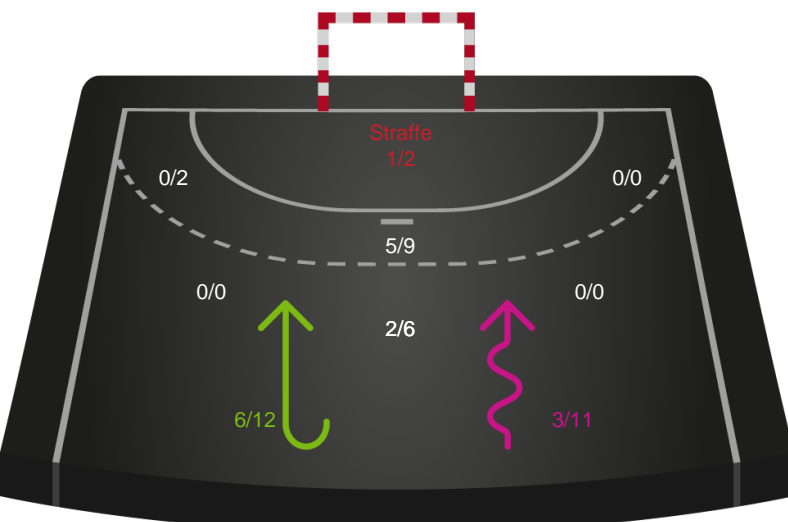

Shotplot for Total

Bjerringbro FH - Horsens Håndbold Elite - 25-28 (15-15)

591405 / 27.01.2024, 15.00 / & Kulturcenter 1 / Kvindeligaen - Grundspil

Intet billede angivet

Bjerringbro FH

Redningsdiagram