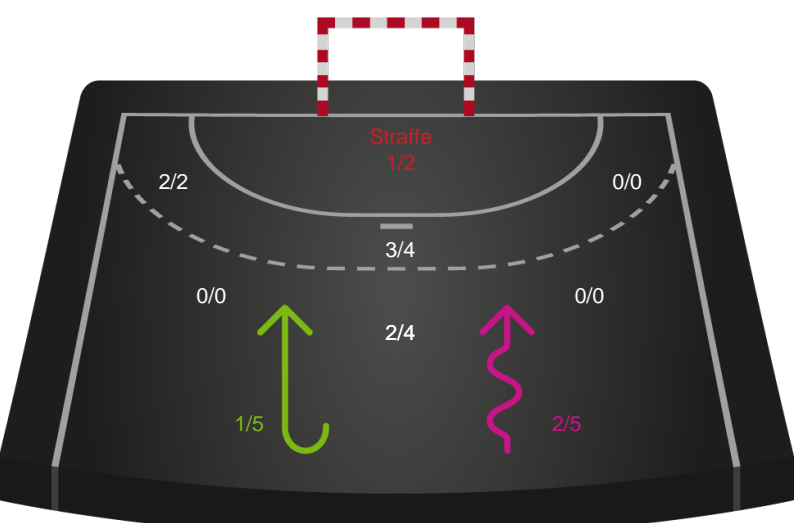

Horsens Håndbold Elite

Skuddiagram