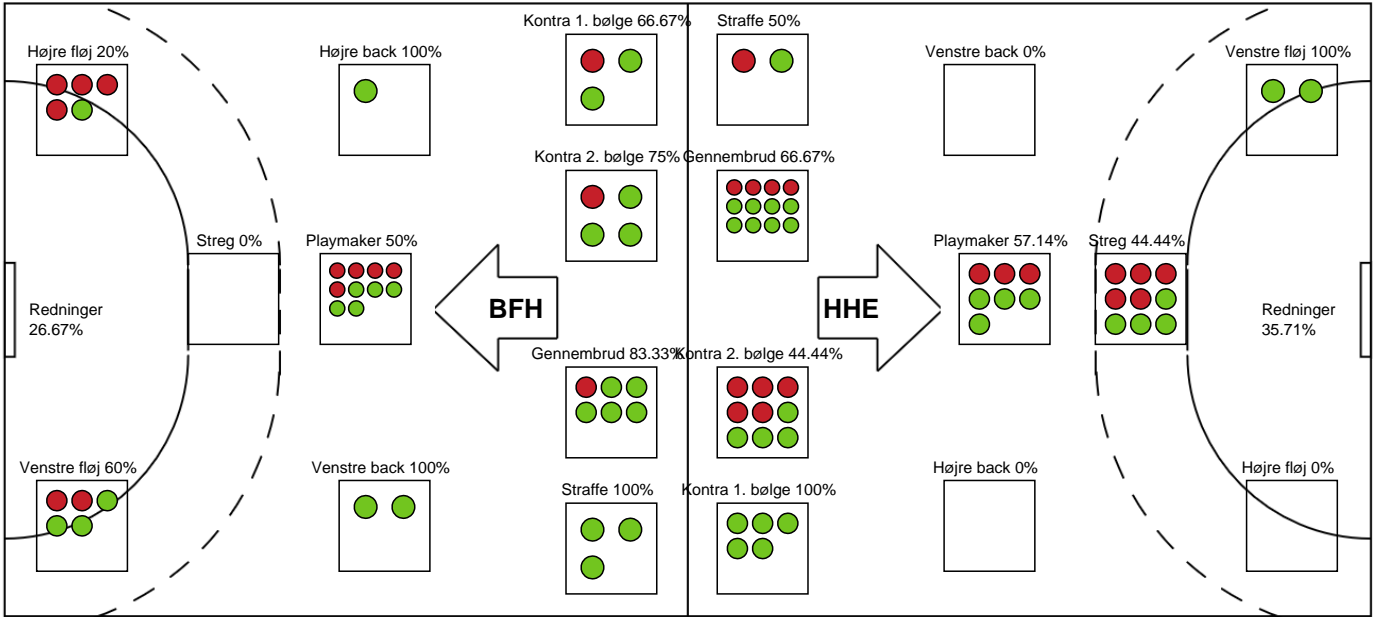

SPILLERSTATISTIK

Bjerringbro FH - Horsens Håndbold Elite - 25-28 (15-15)

591405 / 27.01.2024, 15.00 / & Kulturcenter 1 / Kvindeligaen - Grundspil

Intet billede angivet

Bjerringbro FH

Målmænd

Nr	Navn	Redn/Skud	Straffe-Redn/skud	Total Redn/Skud	Mål imod	Skud forbi	Skud stolpe	Assist	Mål	Bold erob.	Fejl aflv.	Regelbrud	2 min udvis.	MEP
12	Sarah ERNEBJERG	4/9 44.44%	1/1 100%	5/10 50%	5	1	1	0	1	0	0	0	0	2.61
20	Clara BAK	11/30 36.67%	0/1 0%	11/31 35.48%	20	0	0	0	0	0	0	0	0	2.71

Markspillere

Nr	Navn	Mål/Skud	Straffe-mål/skud	Total Mål/Skud	Assist	Tilkendt straffe	Forårsagede straffe	Rødt kort	Tabt bold	Bold erob.	Fejl aflv.	Regelbrud	2min udvis.	MEP
4	Emilie BANGSHØJ	3/4 75%	0/0 0%	3/4 75%	0	0	0	0	0	0	0	0	0	1.97
5	Sofie LUND	0/0 0%	0/0 0%	0/0 0%	1	0	1	0	0	0	0	0	0	0.05
7	Line GYLDENLØVE	6/7 85.71%	3/3 100%	9/10 90%	6	3	0	0	0	0	2	1	0	7.36
9	Mathilde PIIL	1/2 50%	0/0 0%	1/2 50%	0	0	1	0	1	0	0	0	0	-0.08
10	Sara LILHOLT	0/0 0%	0/0 0%	0/0 0%	1	0	0	0	0	0	0	0	0	0.25
11	Arlinda HAJDARI	7/11 63.64%	0/0 0%	7/11 63.64%	2	0	0	0	0	1	3	1	0	3.4
14	Caroline HØJER	0/0 0%	0/0 0%	0/0 0%	0	0	0	0	0	0	0	0	0	0
18	Sidsel POULSEN	0/0 0%	0/0 0%	0/0 0%	0	0	0	0	0	0	0	1	0	-0.35
21	Emma ERNST	0/0 0%	0/0 0%	0/0 0%	0	0	0	0	0	0	1	1	0	-0.7
31	Josefine THORSTED	0/2 0%	0/0 0%	0/2 0%	0	0	0	0	0	0	0	0	0	-0.56
44	Louise HALD	3/5 60%	0/0 0%	3/5 60%	0	0	0	0	0	0	0	0	0	1.69
72	Line FRANDBSEN	1/4 25%	0/0 0%	1/4 25%	1	0	0	0	0	0	4	1	0	-1.35

Fordeling af mål og skud

Bjerringbro FH - Horsens Håndbold Elite - 25-28 (15-15)

Intet billede angivet

591405 / 27.01.2024, 15.00 / & Kulturcenter 1 / Kvindeligaen - Grundspil

Angrebet sluttede med:

Skuddene endte med: