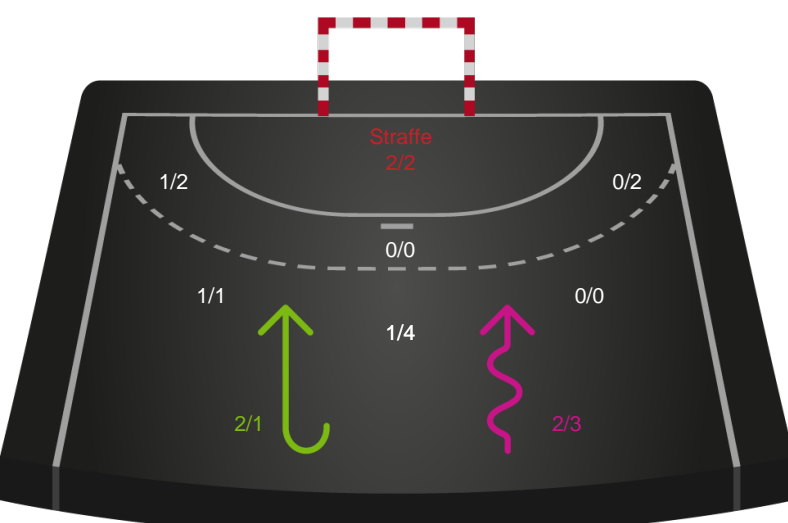

Bjerringbro FH

Skuddiagram