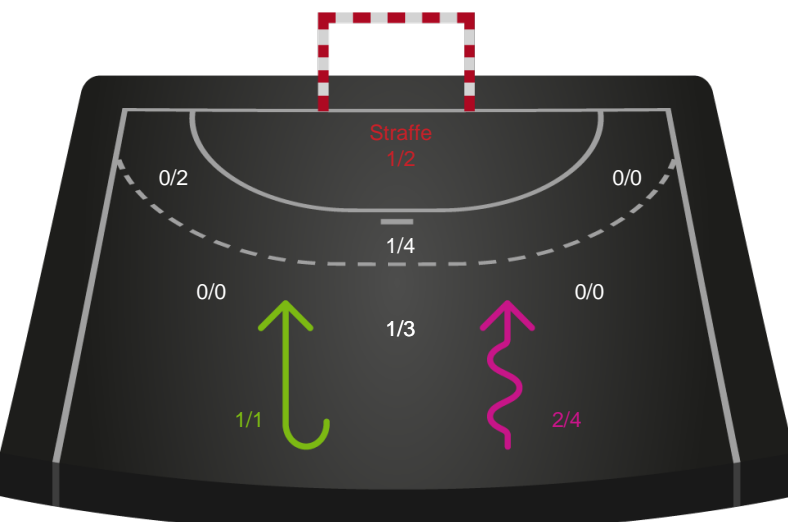

Gennembrud

Shotplot for Anden halvleg

Bjerringbro FH - Horsens Håndbold Elite - 25-28 (15-15)

591405 / 27.01.2024, 15.00 / & Kulturcenter 1 / Kvindeligaen - Grundspil

Intet billede angivet

Bjerringbro FH

Redningsdiagram