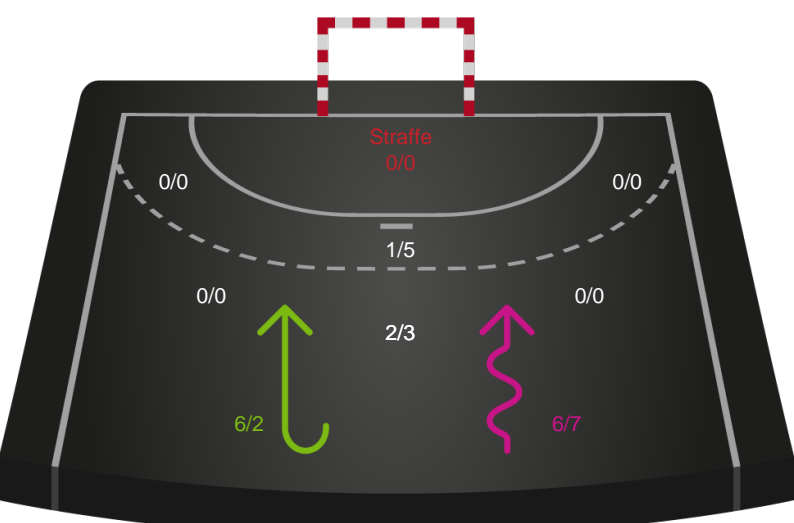

Horsens Håndbold Elite

Skuddiagram