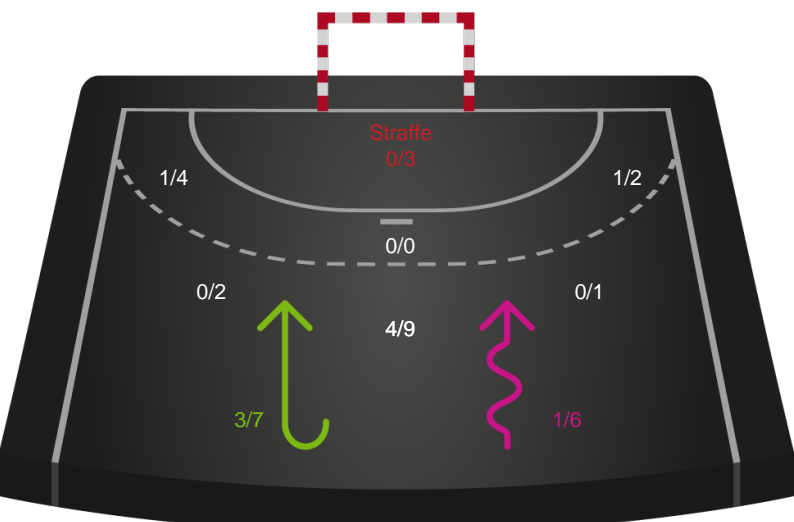

591405 / 27.01.2024, 15.00 / & Kulturcenter 1 / Kvindeligaen - Grundspil

Intet billede angivet

Bjerringbro FH

Redningsdiagram

Kontra

Gennembrud

Horsens Håndbold Elite

Redningsdiagram