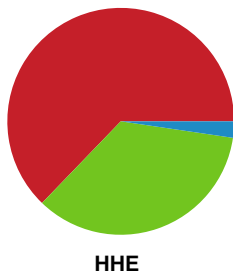

Fordeling af mål og skud

Bjerringbro FH - Horsens Håndbold Elite - 25-28 (15-15)

Intet billede angivet

591405 / 27.01.2024, 15.00 / & Kulturcenter 1 / Kvindeligaen - Grundspil

Angrebet sluttede med:

Skuddene endte med: