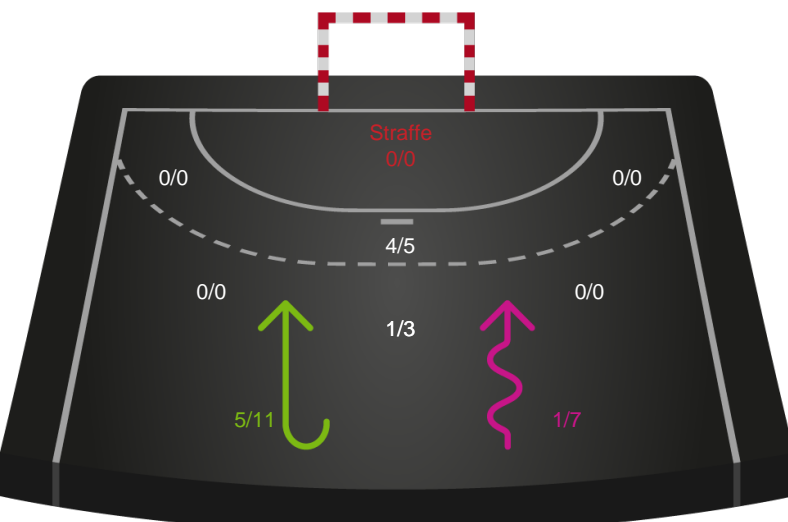

Shotplot for Første halvleg

Bjerringbro FH - Horsens Håndbold Elite - 25-28 (15-15)

591405 / 27.01.2024, 15.00 / & Kulturcenter 1 / Kvindeligaen - Grundspil

Intet billede angivet

Bjerringbro FH

Redningsdiagram