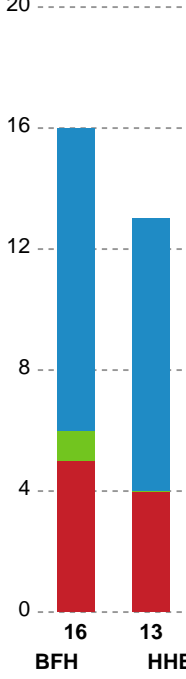

Teknisk fejl