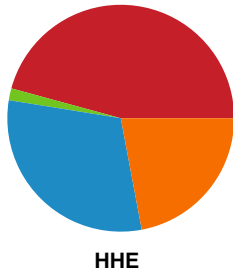

Fordeling af mål og skud

Bjerringbro FH - Horsens Håndbold Elite - 25-28 (15-15)

Intet billede angivet

591405 / 27.01.2024, 15.00 / & Kulturcenter 1 / Kvindeligaen - Grundspil

Angrebet sluttede med:

Skuddene endte med: