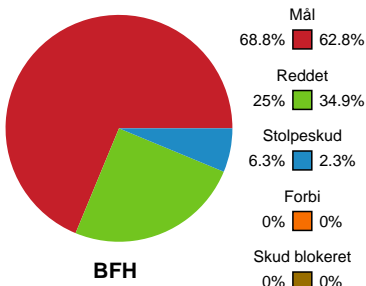

Fordeling af mål og skud

Bjerringbro FH - Horsens Håndbold Elite - 25-28 (15-15)

Intet billede angivet

591405 / 27.01.2024, 15.00 / & Kulturcenter 1 / Kvindeligaen - Grundspil

Angrebet sluttede med:

Skuddene endte med: