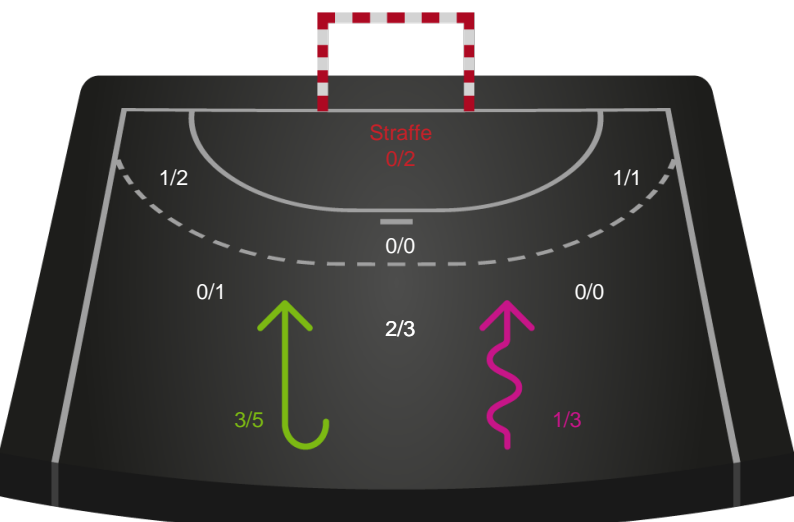

Horsens Håndbold Elite

Redningsdiagram