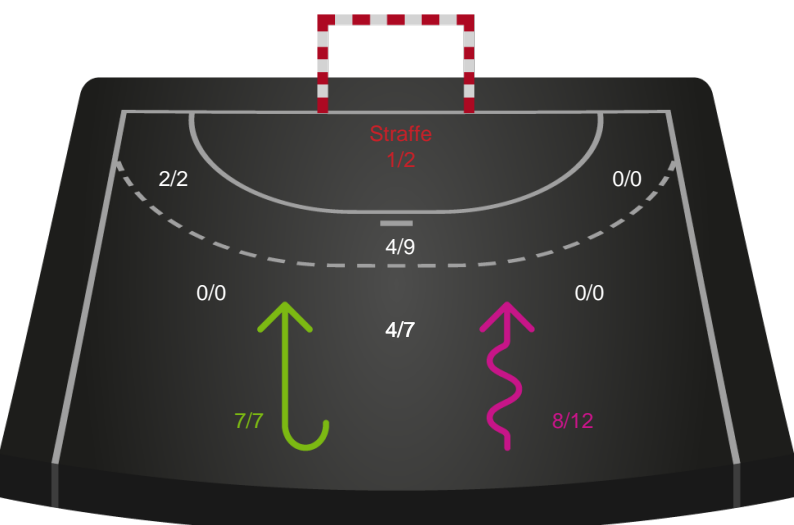

Kontra

Gennembrud

Hold statistik for Første halvleg

Bjerringbro FH - Horsens Håndbold Elite - 25-28 (15-15)

Intet billede angivet

591405 / 27.01.2024, 15.00 / & Kulturcenter 1 / Kvindeligaen - Grundspil

Bjerringbro FH		Horsens Håndbold Elite
15	Mål i alt	15
14	Mål i alm. spil	15
1	Straffemål	0
11	Redninger i alt	2
11	Redninger i alm. spil	2
0	Strafferedninger	0
2	Kontramål	6
7	Assist	4
4	Fejlaflevering	3
0	Tabt bold	0
3	Regelfejl	2
7	Tekniske fejl i alt	5
0	Udvisninger	1
1	Team Time out	1
0	Gult kort	2
0	Direkte rødt kort	0
0	Blåt kort	0