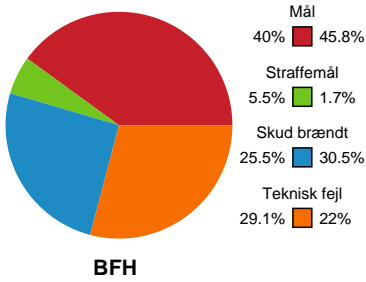

Fordeling af mål og skud

Bjerringbro FH - Horsens Håndbold Elite - 25-28 (15-15)

Intet billede angivet

591405 / 27.01.2024, 15.00 / & Kulturcenter 1 / Kvindeligaen - Grundspil

Angrebet sluttede med:

Skuddene endte med: