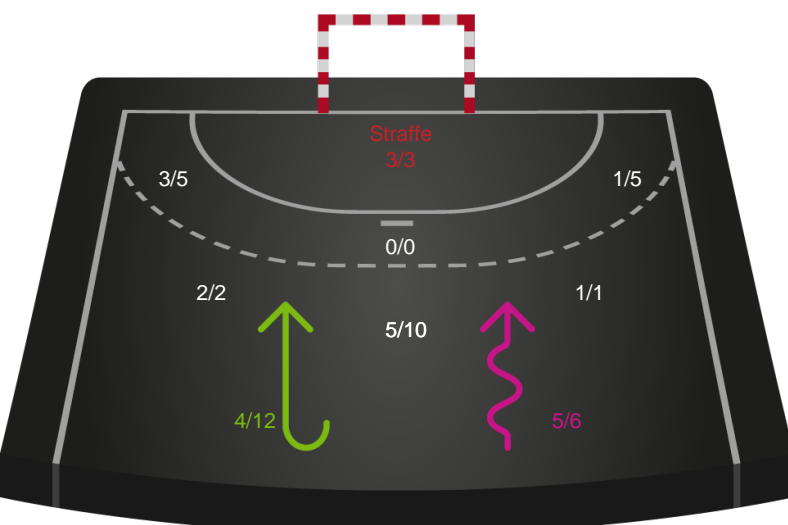

Bjerringbro FH

Skuddiagram