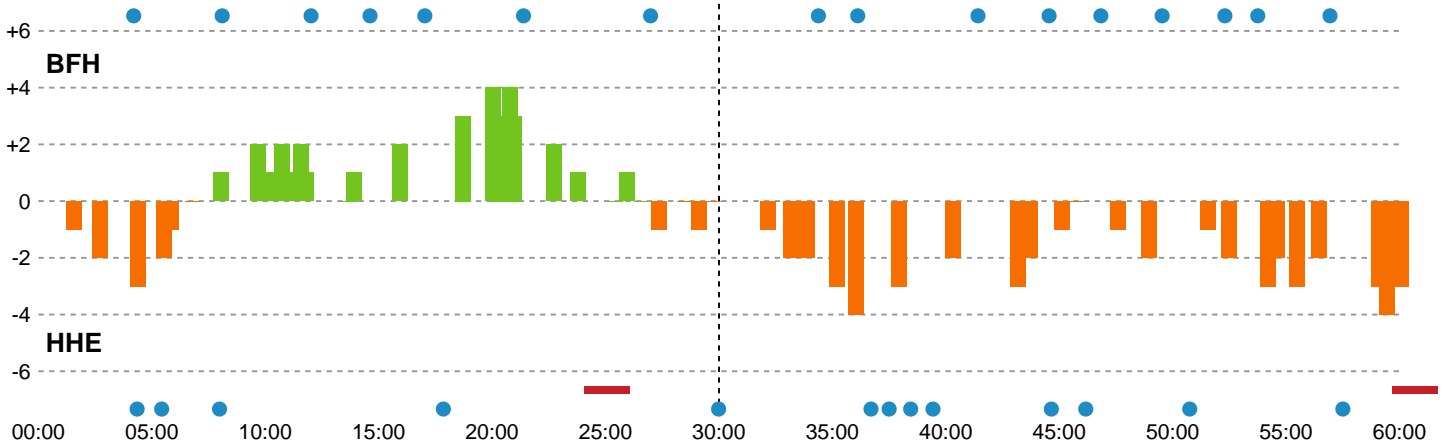

Fordeling af mål og skud

Bjerringbro FH - Horsens Håndbold Elite - 25-28 (15-15)

Intet billede angivet

591405 / 27.01.2024, 15.00 / & Kulturcenter 1 / Kvindeligaen - Grundspil

Angrebet sluttede med:

Skuddene endte med:

Teknisk fejl

2 min

Assist

Målforskel i løbet af kampen

Shotplot for Første halvleg

Bjerringbro FH - Horsens Håndbold Elite - 25-28 (15-15)

591405 / 27.01.2024, 15.00 / & Kulturcenter 1 / Kvindeligaen - Grundspil