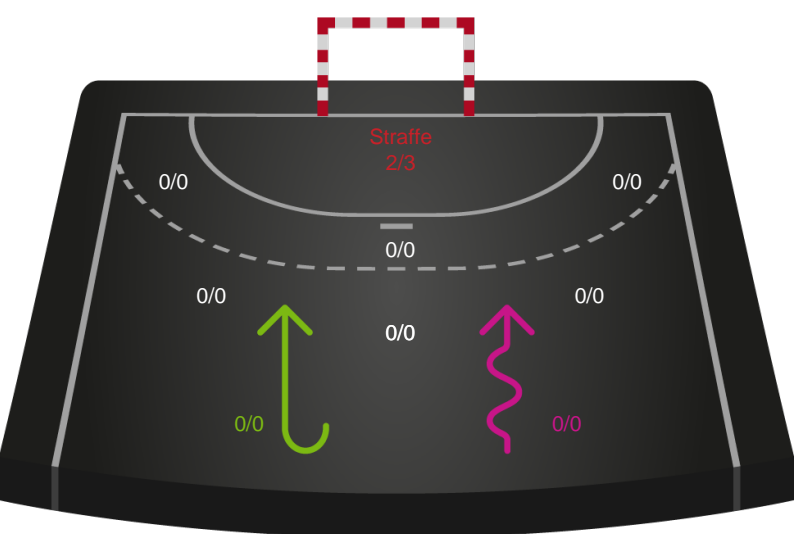

Kontra

Gennembrud

Skive fH

Skuddiagram

Kontra

Gennembrud

Shotplot for Anden halvleg

Team Sydhavsørerne - Skive fH - 28-32 (14-16)