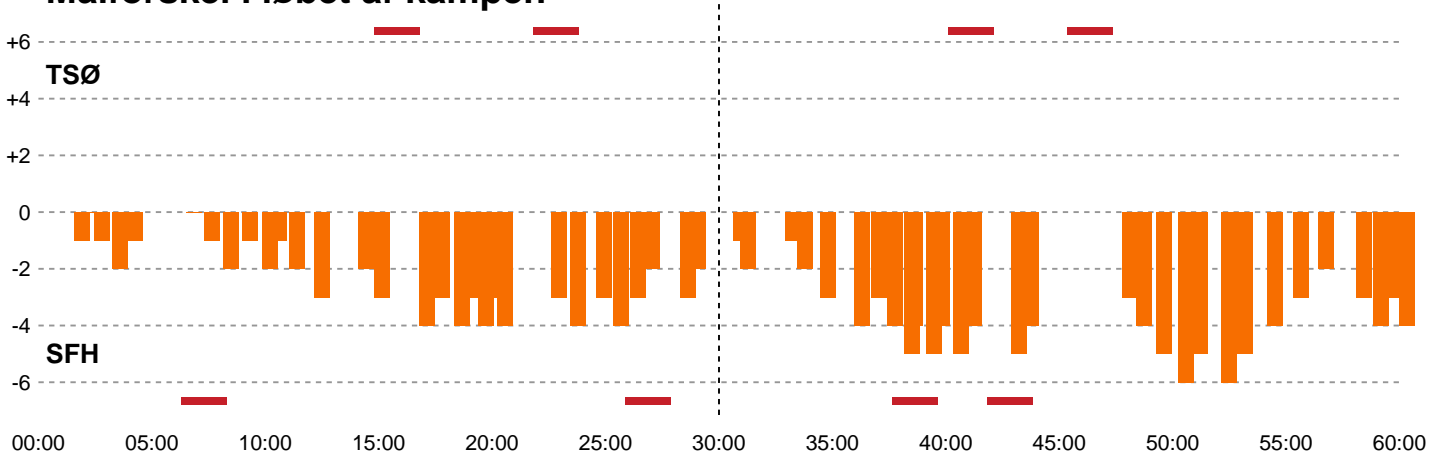

Fordeling af mål og skud

Team Sydhavsørerne - Skive fH - 28-32 (14-16)

186714 / 15.11.2025, 15.00 / Lollands Bank Arena / 1. Division Herrer - Grundspil

Angrebet sluttede med:

Teknisk fejl

2 min

Assist

Skuddene endte med:

Målforskel i løbet af kampen

Shotplot for Første halvleg

Team Sydhavsørerne - Skive fH - 28-32 (14-16)

186714 / 15.11.2025, 15.00 / Lollands Bank Arena / 1. Division Herrer - Grundspil

Team Sydhavsørerne

Redningsdiagram