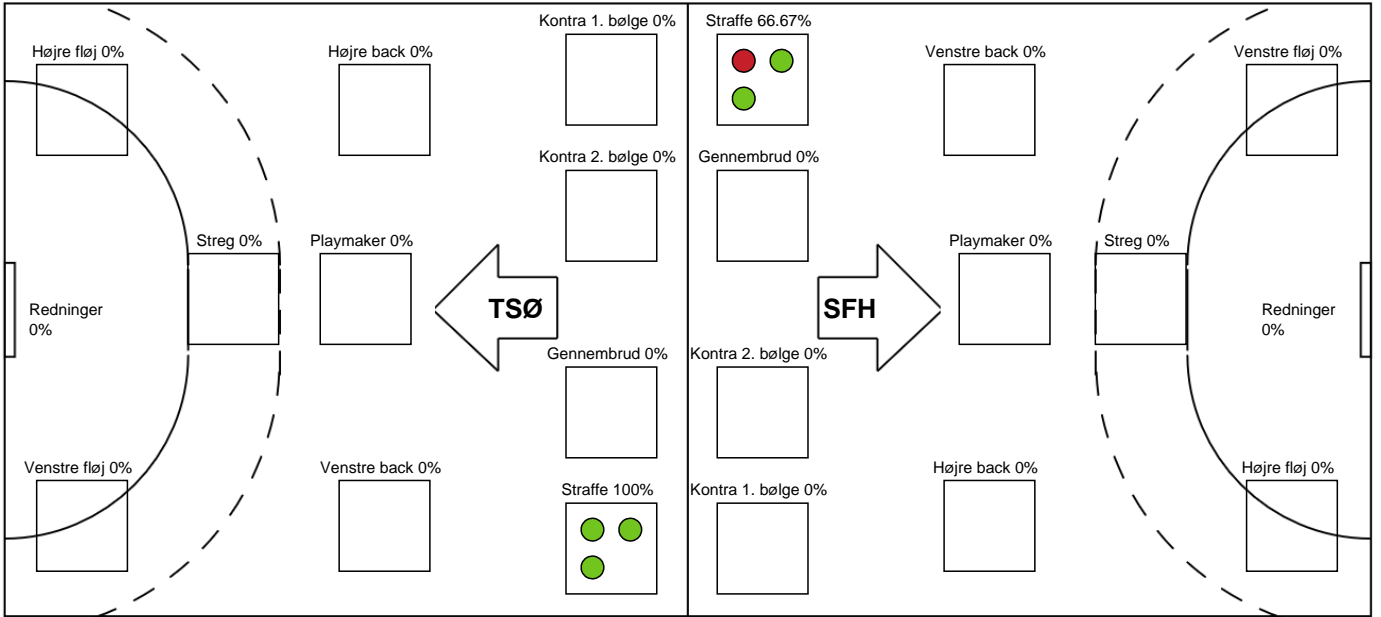

Fordeling af mål og skud

Team Sydhavsørerne - Skive fH - 28-32 (14-16)

186714 / 15.11.2025, 15.00 / Lollands Bank Arena / 1. Division Herrer - Grundspil