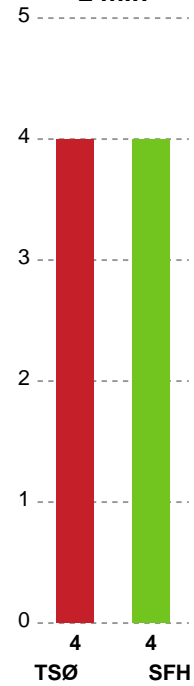

Fordeling af mål og skud

Team Sydhavsørerne - Skive fH - 28-32 (14-16)

186714 / 15.11.2025, 15.00 / Lollands Bank Arena / 1. Division Herrer - Grundspil

Angrebet sluttede med:

Teknisk fejl

2 min

Assist

Skuddene endte med:

Målforskel i løbet af kampen

Shotplot for Første halvleg

Team Sydhavsørerne - Skive fH - 28-32 (14-16)

186714 / 15.11.2025, 15.00 / Lollands Bank Arena / 1. Division Herrer - Grundspil

Team Sydhavsørerne

Redningsdiagram