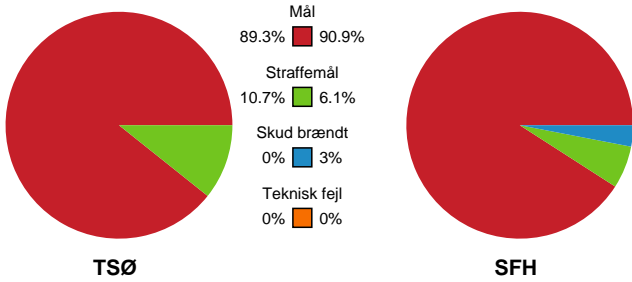

KAMPHÆNDELSER

Team Sydhavsørerne - Skive fH - 28-32 (14-16)

186714 / 15.11.2025, 15.00 / Lollands Bank Arena / 1. Division Herrer - Grundspil

Team Sydhavsørerne		Skive fH	
56:20	Tilkendt straffe	26-29	
56:25	Straffemål - 21 Frederik Kiszka	27-29	
		27-30	Mål - 14 Tobias Søgaard Mose Olsen 58:06
		27-31	Mål - 14 Tobias Søgaard Mose Olsen 58:50
59:30	Mål - 21 Frederik Kiszka	28-31	
		28-32	Mål - 14 Tobias Søgaard Mose Olsen 60:00
		28-32	Fuldtid kl 16:35:53 60:00
		28-32	Kamp slut kl 16:35:54 60:00

Fordeling af mål og skud

Team Sydhavsørerne - Skive fH - 28-32 (14-16)

186714 / 15.11.2025, 15.00 / Lollands Bank Arena / 1. Division Herrer - Grundspil

Angrebet sluttede med:

Teknisk fejl

2 min

Assist

Skuddene endte med: