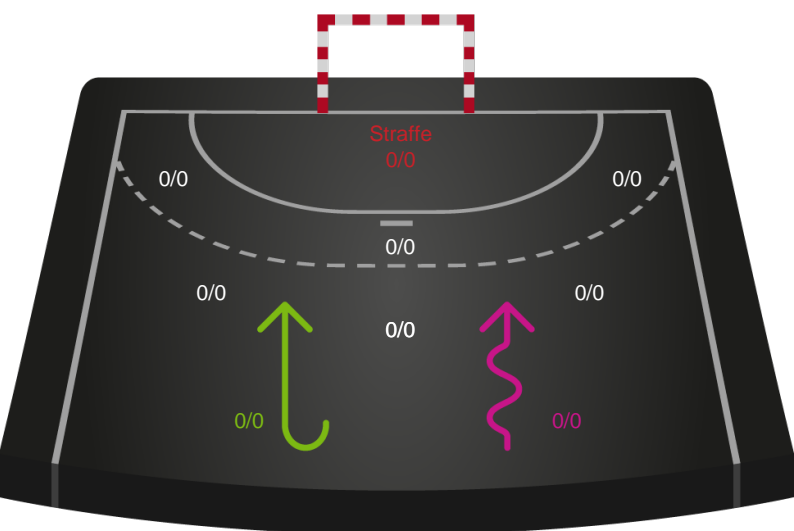

Skive fH

Skuddiagram