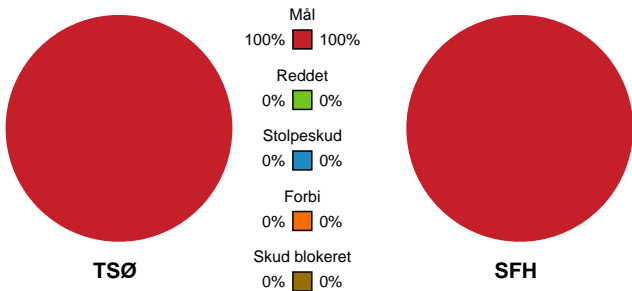

Fordeling af mål og skud

Team Sydhavsørerne - Skive fH - 28-32 (14-16)

186714 / 15.11.2025, 15.00 / Lollands Bank Arena / 1. Division Herrer - Grundspil

Angrebet sluttede med:

Teknisk fejl

2 min

Assist

Skuddene endte med:

Målforskel i løbet af kampen

Shotplot for Første halvleg

Team Sydhavsørerne - Skive fH - 28-32 (14-16)

186714 / 15.11.2025, 15.00 / Lollands Bank Arena / 1. Division Herrer - Grundspil

Team Sydhavsørerne

Redningsdiagram