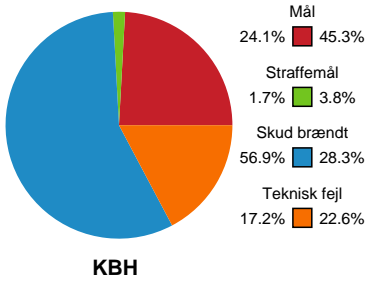

Fordeling af mål og skud

København Håndbold - Ikast Håndbold - 15-26 (8-14)

Intet billede angivet

256136 / 09.09.2020, 18.30 / Frederiksberg Opvisning / Bambusa Kvindeligaen - Grundspil

Angrebet sluttede med: