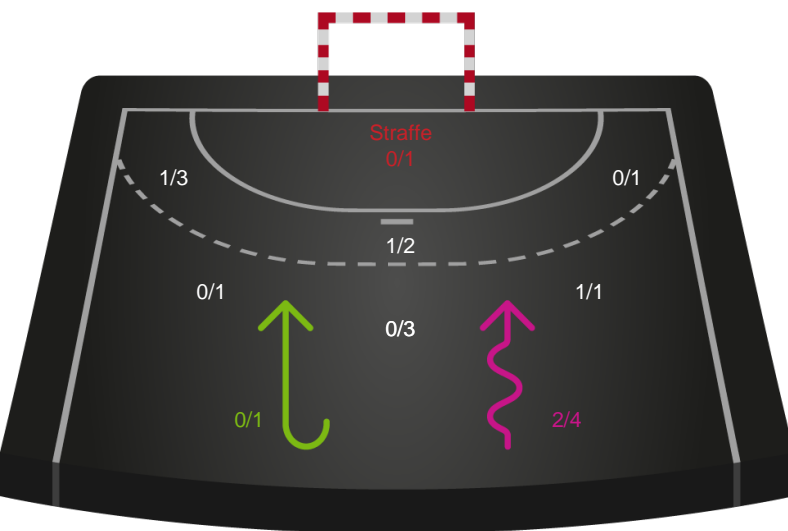

Shotplot for Anden halvleg

København Håndbold - Ikast Håndbold - 15-26 (8-14)

256136 / 09.09.2020, 18.30 / Frederiksberg Opvisning / Bambusa Kvindeligaen - Grundspil

Intet billede angivet

København Håndbold

Redningsdiagram