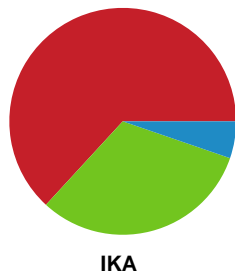

Skuddene endte med: