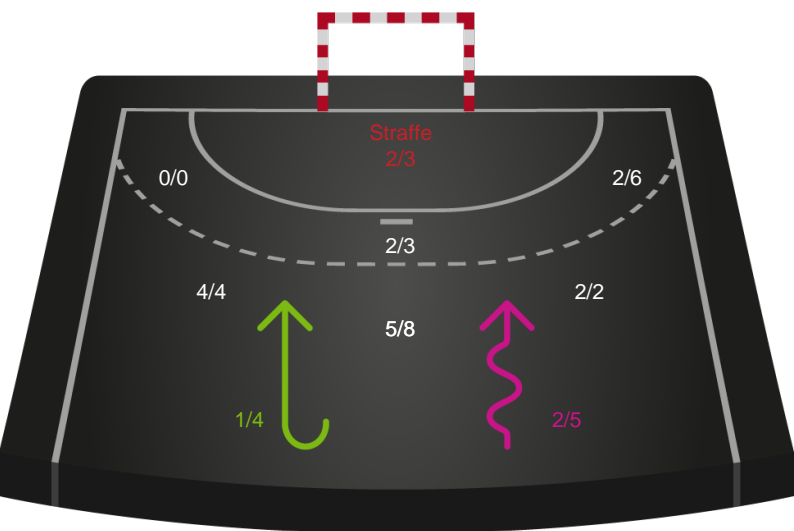

Ikast Håndbold

Redningsdiagram