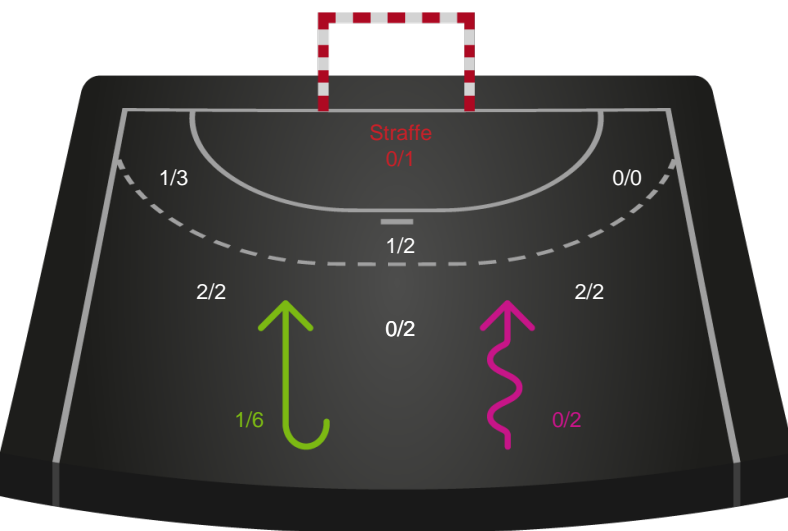

Shotplot for Første halvleg

København Håndbold - Ikast Håndbold - 15-26 (8-14)

256136 / 09.09.2020, 18.30 / Frederiksberg Opvisning / Bambusa Kvindeligaen - Grundspil

Intet billede angivet

København Håndbold

Redningsdiagram