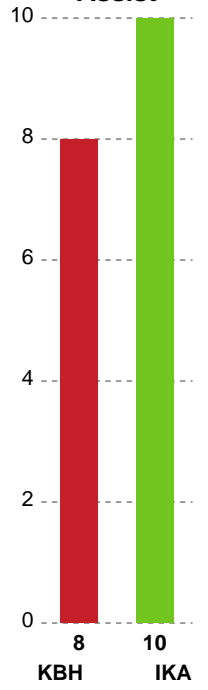

Skuddene endte med:

Teknisk fejl

2 min

Assist

Målforskel i løbet af kampen

Shotplot for Første halvleg

København Håndbold - Ikast Håndbold - 15-26 (8-14)

256136 / 09.09.2020, 18.30 / Frederiksberg Opvisning / Bambusa Kvindeligaen - Grundspil