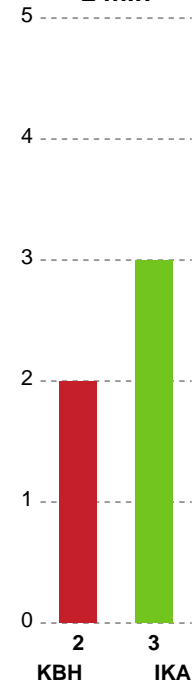

Fordeling af mål og skud

København Håndbold - Ikast Håndbold - 15-26 (8-14)

Intet billede angivet

256136 / 09.09.2020, 18.30 / Frederiksberg Opvisning / Bambusa Kvindeligaen - Grundspil

Angrebet sluttede med:

Skuddene endte med:

Teknisk fejl

2 min

Assist

Målforskel i løbet af kampen