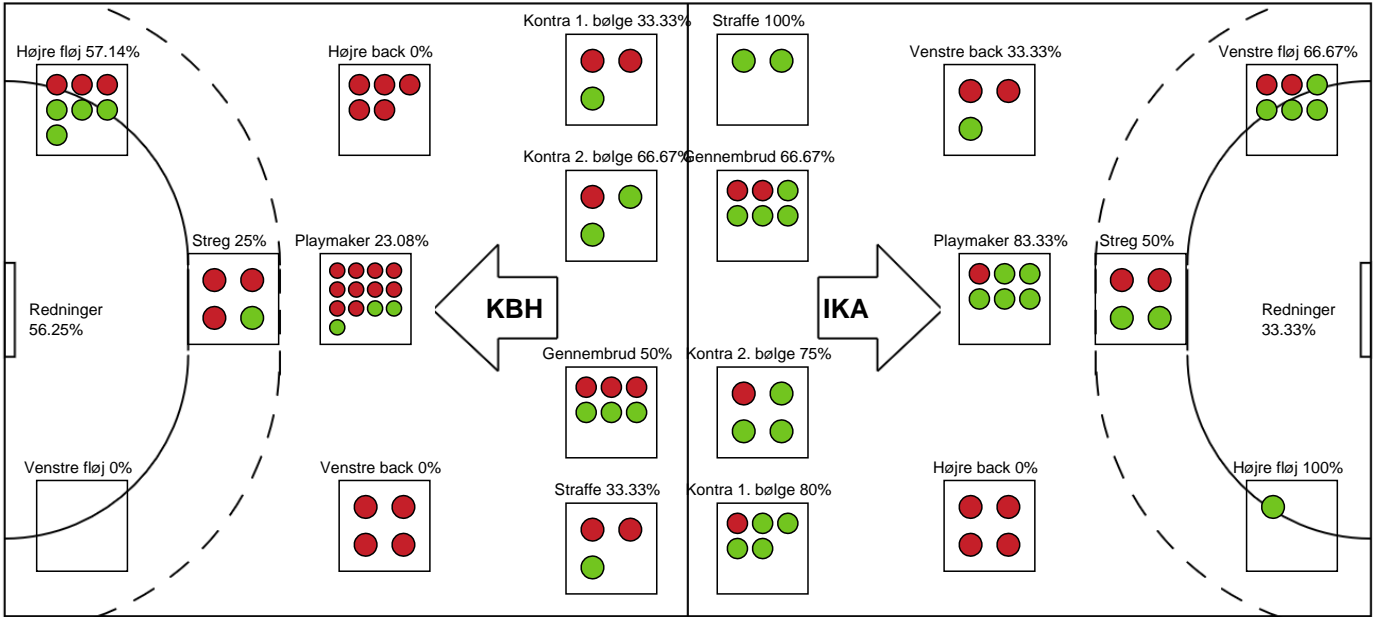

Markspillere

Nr	Navn	Mål/Skud	Straffe-mål/skud	Total Mål/Skud	Assist	Tilkendt straffe	Forårsagede straffe	Rødt kort	Tabt bold	Bold erob.	Fejl aflv.	Regelbrud	2min udvis.	MEP
3	Louise FØNS	1/2 50%	1/2 50%	2/4 50%	1	0	0	0	0	1	0	1	0	0.85
9	Larissa NUSSE	2/8 25%	0/0 0%	2/8 25%	1	0	0	0	0	1	4	0	0	-0.7
10	Maria HJERTNER	1/8 12.5%	0/0 0%	1/8 12.5%	2	0	0	0	0	0	1	0	0	-0.7
21	Sofia HVENFELT	1/3 33.33%	0/0 0%	1/3 33.33%	0	0	0	0	0	0	0	0	0	0.05
22	Hanna BLOMSTRAND	1/5 20%	0/0 0%	1/5 20%	2	0	0	0	1	0	0	0	0	-0.25
25	Anne Tolstrup PETERSEN	2/4 50%	0/0 0%	2/4 50%	0	0	0	0	0	0	0	0	0	0.94
34	Andrea Ulrikka Aagot HANSEN	3/4 75%	0/0 0%	3/4 75%	0	0	1	0	1	0	0	0	0	1.42
49	Aimée Von PEREIRA	0/3 0%	0/0 0%	0/3 0%	0	0	1	0	0	1	1	0	0	-0.8
90	Mia REJ	3/8 37.5%	0/1 0%	3/9 33.33%	2	3	0	0	0	0	0	1	2	1.6

Fordeling af mål og skud

København Håndbold - Ikast Håndbold - 15-26 (8-14)

Intet billede angivet

256136 / 09.09.2020, 18.30 / Frederiksberg Opvisning / Bambusa Kvindeligaen - Grundspil

Angrebet sluttede med: