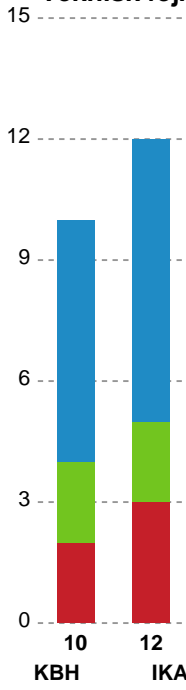

Teknisk fejl