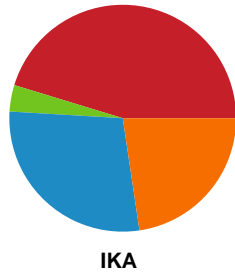

Fordeling af mål og skud

København Håndbold - Ikast Håndbold - 15-26 (8-14)

Intet billede angivet

256136 / 09.09.2020, 18.30 / Frederiksberg Opvisning / Bambusa Kvindeligaen - Grundspil

Angrebet sluttede med: