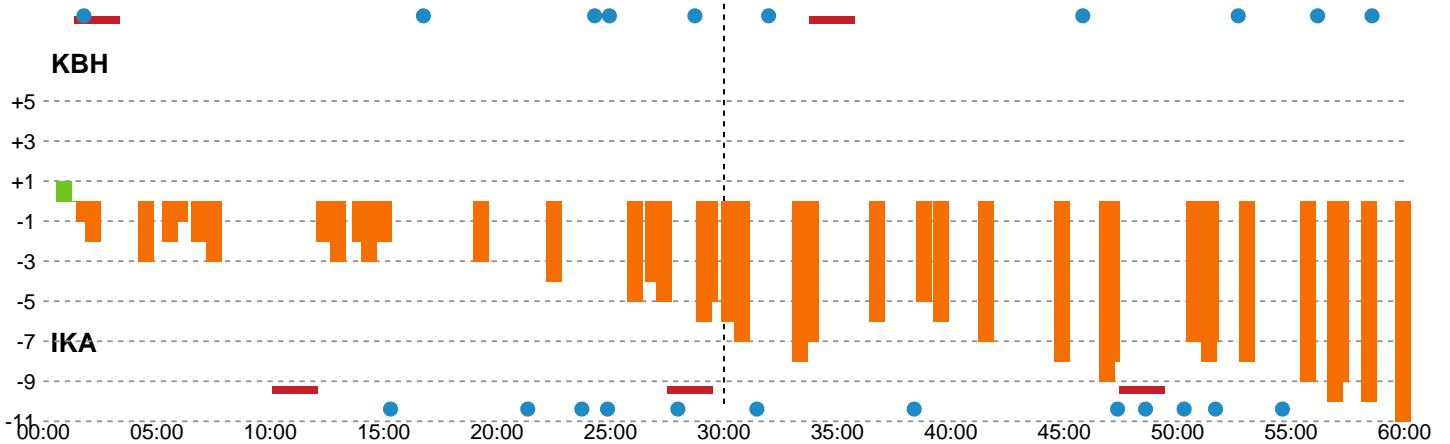

Skuddene endte med:

Teknisk fejl

2 min

Assist

Målforskel i løbet af kampen

Shotplot for Første halvleg

København Håndbold - Ikast Håndbold - 15-26 (8-14)

256136 / 09.09.2020, 18.30 / Frederiksberg Opvisning / Bambusa Kvindeligaen - Grundspil