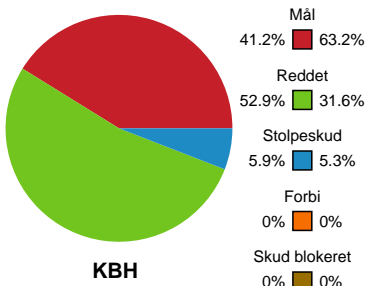

Skuddene endte med: