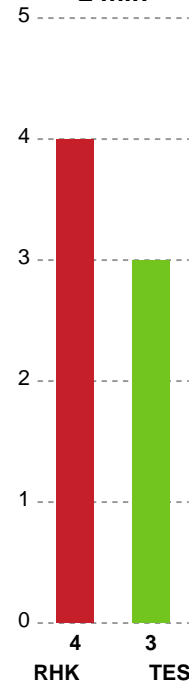

Fordeling af mål og skud

Randers HK - Team Esbjerg - 20-24 (10-12)

Intet billede angivet

679438 / 13.03.2019, 19.30 / Arena, Randers 1 / HTH Ligaen - Grundspil

Angrebet sluttede med:

Skuddene endte med:

Teknisk fejl

2 min

Assist

Målforskel i løbet af kampen