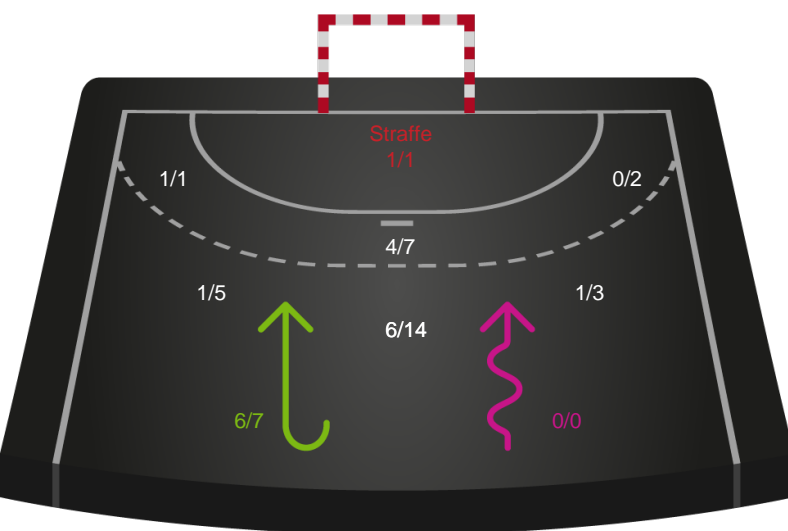

Skuddiagram

Team Esbjerg

Skuddiagram

Hold statistik for Første halvleg

Randers HK - Team Esbjerg - 20-24 (10-12)

Intet billede angivet

679438 / 13.03.2019, 19.30 / Arena, Randers 1 / HTH Ligaen - Grundspil

Randers HK		Team Esbjerg
10	Mål i alt	12
9	Mål i alm. spil	11
1	Straffemål	1
5	Redninger i alt	5
4	Redninger i alm. spil	5
1	Strafferedninger	0
3	Kontramål	3
6	Assist	3
8	Fejlaflevering	5
2	Tabt bold	1
4	Regelfejl	5
14	Tekniske fejl i alt	11
1	Udvisninger	2
1	Team Time out	1
1	Gult kort	2
0	Direkte rødt kort	0
0	Blåt kort	0