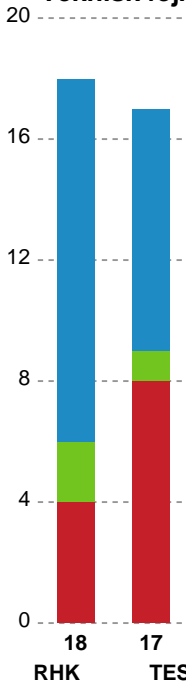

Fordeling af mål og skud

Randers HK - Team Esbjerg - 20-24 (10-12)

Intet billede angivet

679438 / 13.03.2019, 19.30 / Arena, Randers 1 / HTH Ligaen - Grundspil

Angrebet sluttede med:

Skuddene endte med:

Teknisk fejl