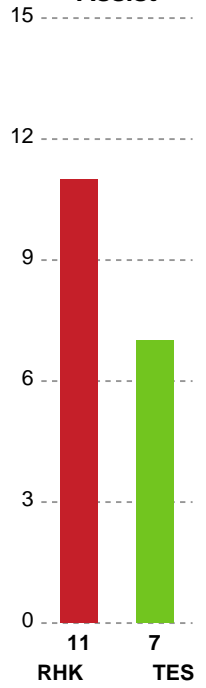

Fordeling af mål og skud

Randers HK - Team Esbjerg - 20-24 (10-12)

Intet billede angivet

679438 / 13.03.2019, 19.30 / Arena, Randers 1 / HTH Ligaen - Grundspil

Angrebet sluttede med:

Skuddene endte med:

Teknisk fejl

2 min

Assist

Målforskel i løbet af kampen