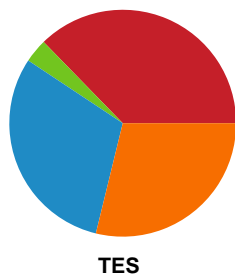

Fordeling af mål og skud

Randers HK - Team Esbjerg - 20-24 (10-12)

Intet billede angivet

679438 / 13.03.2019, 19.30 / Arena, Randers 1 / HTH Ligaen - Grundspil

Angrebet sluttede med:

Skuddene endte med:

Teknisk fejl