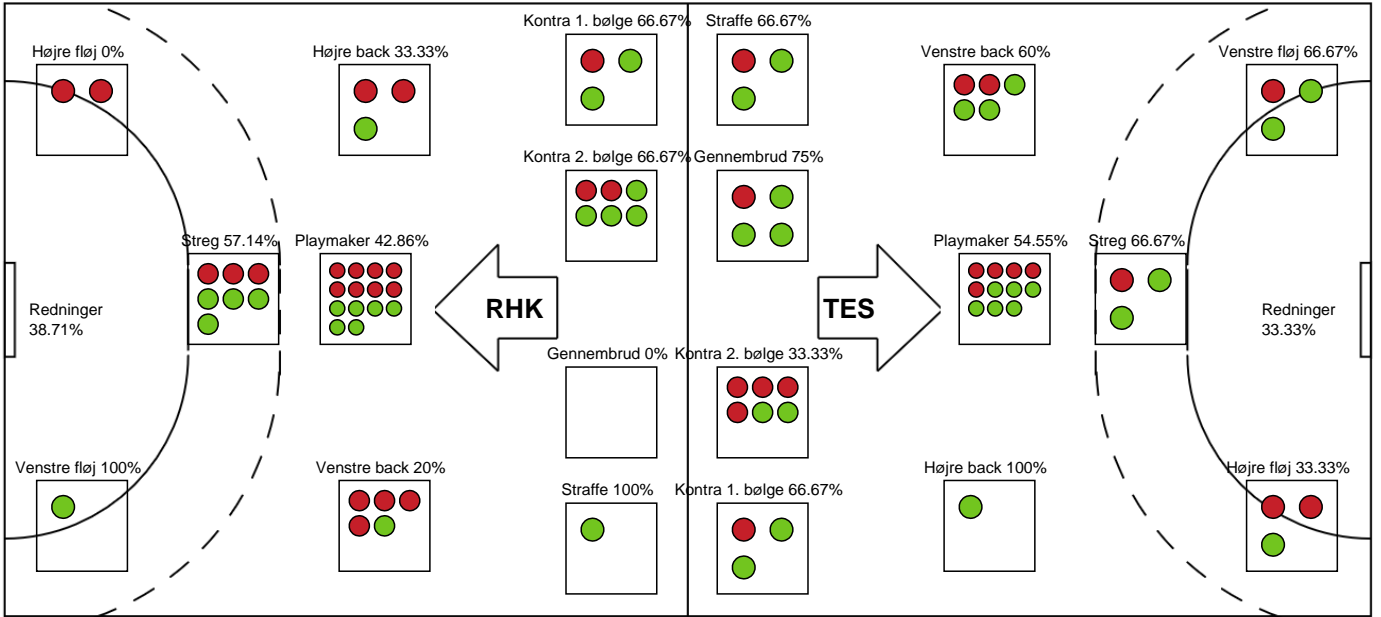

Markspillere

Nr	Navn	Mål/Skud	Straffe-mål/skud	Total Mål/Skud	Assist	Tilkendt straffe	Forårsagede straffe	Rødt kort	Tabt bold	Bold erob.	Fejl aflv.	Regelbrud	2min udvis.	MEP
6	Clara MONTI DANIELSSON	1/2 50%	0/0 0%	1/2 50%	0	1	0	0	0	0	1	0	0	0.52
13	Marit Malm FRAFJORD	0/0 0%	0/0 0%	0/0 0%	0	0	0	0	0	0	0	0	1	-0.18
14	Kristine BREISTØL	7/13 53.85%	0/0 0%	7/13 53.85%	0	0	0	0	0	1	2	0	0	3.55
19	Line JØRGENSEN	1/2 50%	0/0 0%	1/2 50%	0	0	1	0	0	0	0	1	1	-0.28
20	Marit Røsberg JACOBSEN	1/3 33.33%	0/0 0%	1/3 33.33%	0	1	0	0	0	1	1	0	0	0.56
24	Sanna Charlotte SOLBERG	3/4 75%	0/0 0%	3/4 75%	0	0	0	0	0	0	0	2	0	1.27
29	Annette JENSEN	1/2 50%	0/0 0%	1/2 50%	1	0	0	0	0	0	1	0	0	0.35
51	Vilde Mortensen INGSTAD	1/2 50%	0/0 0%	1/2 50%	0	1	0	0	0	0	0	1	0	0.47
71	Kristina LISCEVIC	1/1 100%	0/1 0%	1/2 50%	2	0	0	0	0	0	1	3	1	-0.78
79	Estavana POLMAN	6/10 60%	2/2 100%	8/12 66.67%	3	0	0	0	1	2	2	1	0	4.2

Fordeling af mål og skud

Randers HK - Team Esbjerg - 20-24 (10-12)

Intet billede angivet

679438 / 13.03.2019, 19.30 / Arena, Randers 1 / HTH Ligaen - Grundspil

Angrebet sluttede med:

Skuddene endte med:

Teknisk fejl