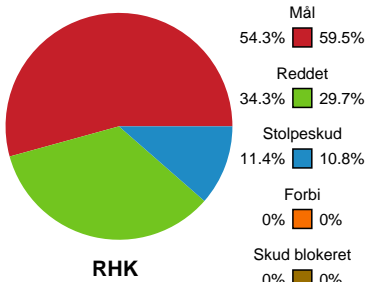

Fordeling af mål og skud

Randers HK - Team Esbjerg - 20-24 (10-12)

Intet billede angivet

679438 / 13.03.2019, 19.30 / Arena, Randers 1 / HTH Ligaen - Grundspil

Angrebet sluttede med:

Skuddene endte med:

Teknisk fejl