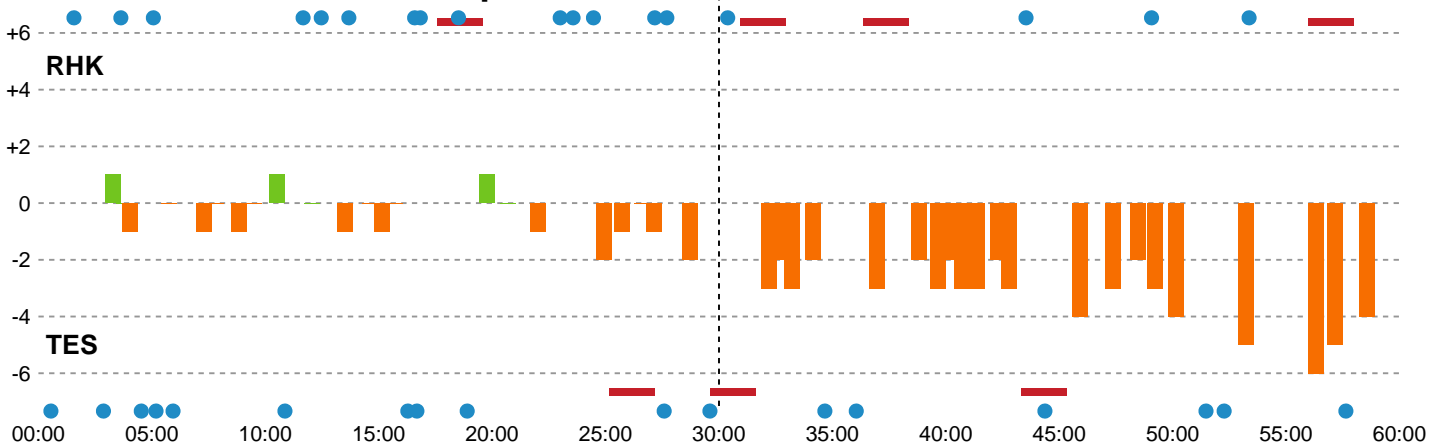

Målforskel i løbet af kampen