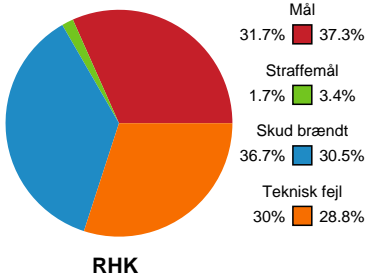

Fordeling af mål og skud

Randers HK - Team Esbjerg - 20-24 (10-12)

Intet billede angivet

679438 / 13.03.2019, 19.30 / Arena, Randers 1 / HTH Ligaen - Grundspil

Angrebet sluttede med:

Skuddene endte med:

Teknisk fejl