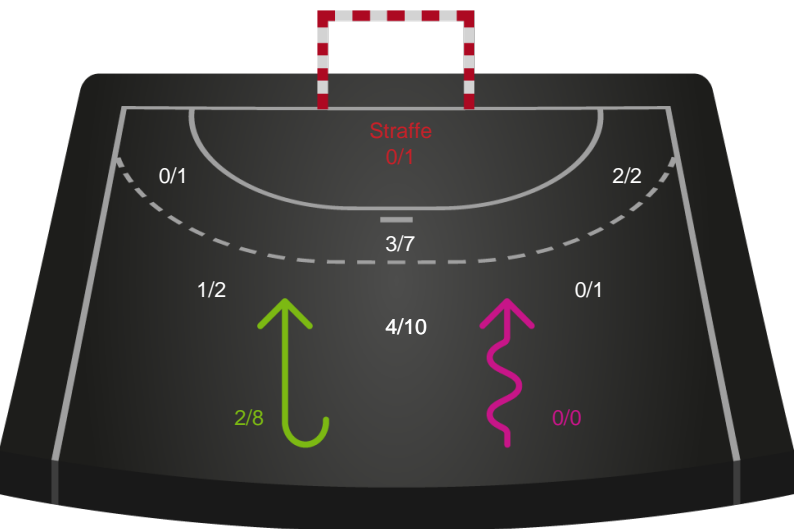

Team Esbjerg

Redningsdiagram