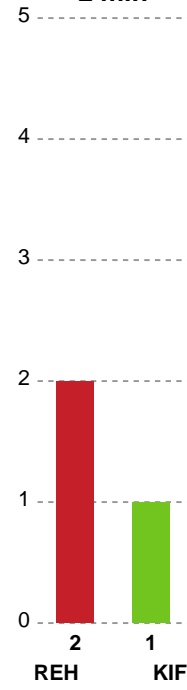

Fordeling af mål og skud

Ribe-Esbjerg HH - KIF Kolding - 30-31 (13-19)

256029 / 03.12.2020, 19.00 / Blue Water Dokken / HTH Herreligaen - Grundspil

Intet billede angivet

Angrebet sluttede med:

Skuddene endte med:

Teknisk fejl

2 min

Assist

Målforskel i løbet af kampen