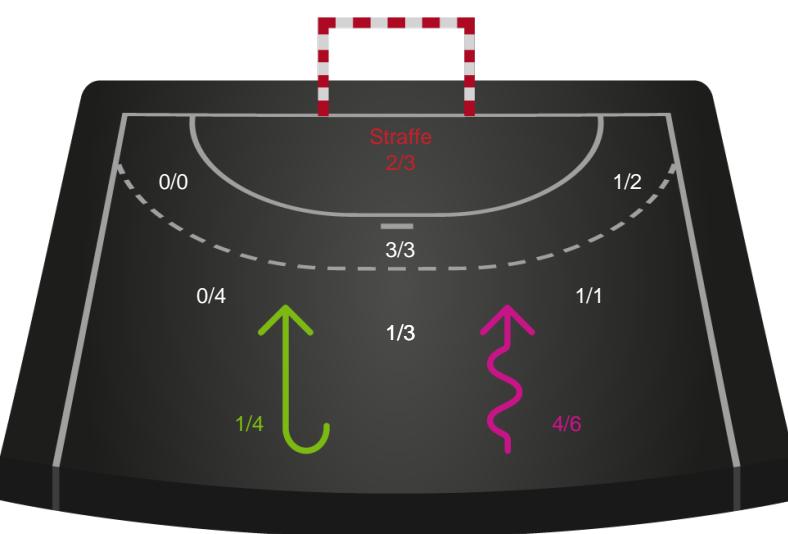

Ribe-Esbjerg HH

Skuddiagram