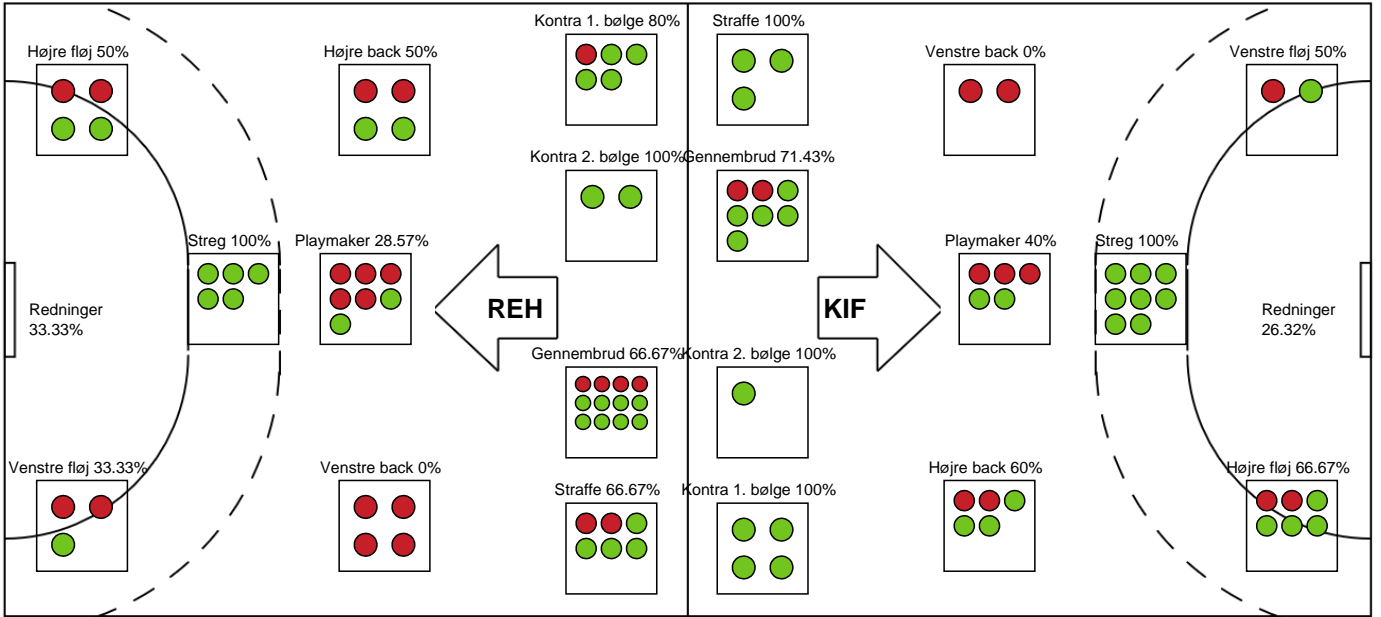

KAMPHÆNDELSER

Ribe-Esbjerg HH - KIF Kolding - 30-31 (13-19)

Intet billede angivet

256029 / 03.12.2020, 19.00 / Blue Water Dokken / HTH Herreligaen - Grundspil

Ribe-Esbjerg HH		KIF Kolding	
		Målvogter - 12 Søren RASMUSSEN	
57:58	Team timeout	27-29	
58:25	Skud på stolpe - Playmaker - 5 Runar KARASON Målvogter - 1 Ágúst Eli BJÖRGVINSSON	27-29	
		27-30	Mål - Højre fløj - 9 Andreas FLODMAN Målvogter - 12 Søren RASMUSSEN
59:00	Mål - Gennembrud - 8 Simon BIRKEFELDT Målvogter - 1 Ágúst Eli BJÖRGVINSSON	28-30	58:53
		28-31	Mål - Gennembrud - 13 Chris JØRGENSEN Målvogter - 12 Søren RASMUSSEN
59:28	Mål - Streg - 21 Miha ZVIZEJ Assist - 19 Nicolai NYGAARD Målvogter - 1 Ágúst Eli BJÖRGVINSSON	29-31	59:19
		29-31	Regelfejl
59:53	Mål - Kontra 1. bølge - 11 Mathias JØRGENSEN Målvogter - 1 Ágúst Eli BJÖRGVINSSON	30-31	59:45
60:00	Fuldtid kl 09:52:38	30-31	
		30-31	Kamp slut kl 13:22:13
			60:00

Markspillere

Nr	Navn	Mål/Skud	Straffe-mål/skud	Total Mål/Skud	Assist	Tilkendt straffe	Forårsagede straffe	Rødt kort	Tabt bold	Bold erob.	Fejl aflv.	Regelbrud	2min udvis.	MEP
3	Besard HAKAJ	0/0 0%	0/0 0%	0/0 0%	0	0	0	0	0	0	0	0	0	0
5	Runar KARASON	4/11 36.36%	0/0 0%	4/11 36.36%	1	0	0	0	0	0	0	0	0	1.55
8	Simon BIRKEFELDT	3/4 75%	0/0 0%	3/4 75%	0	0	0	0	0	0	0	0	0	2.05
10	Daniel INGASON	1/1 100%	0/0 0%	1/1 100%	0	0	1	0	0	1	1	0	1	0.32
11	Mathias JØRGENSEN	3/5 60%	3/5 60%	6/10 60%	0	0	0	0	0	0	0	1	0	1.79
19	Nicolai NYGAARD	4/9 44.44%	1/1 100%	5/10 50%	6	1	0	0	0	0	2	0	1	3.49
20	Lasse UTH	0/1 0%	0/0 0%	0/1 0%	0	0	0	0	0	1	0	0	0	-0.1
21	Miha ZVIZEJ	6/6 100%	0/0 0%	6/6 100%	0	4	1	0	0	0	0	1	0	5.73
27	Gunnar Steinn JONSSON	2/4 50%	0/0 0%	2/4 50%	0	0	0	0	0	0	1	1	0	0.1
34	Kasper KVIST	2/4 50%	0/0 0%	2/4 50%	0	0	1	0	0	0	0	0	0	0.74

Fordeling af mål og skud

Ribe-Esbjerg HH - KIF Kolding - 30-31 (13-19)

256029 / 03.12.2020, 19.00 / Blue Water Dokken / HTH Herreligaen - Grundspil

Intet billede angivet

Angrebet sluttede med:

Skuddene endte med: