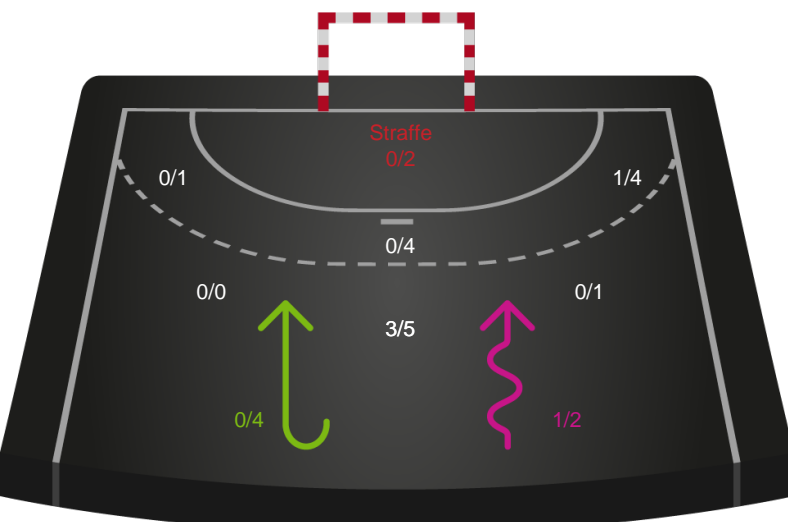

Shotplot for Første halvleg

Ribe-Esbjerg HH - KIF Kolding - 30-31 (13-19)

256029 / 03.12.2020, 19.00 / Blue Water Dokken / HTH Herreligaen - Grundspil

Intet billede angivet

Ribe-Esbjerg HH

Redningsdiagram