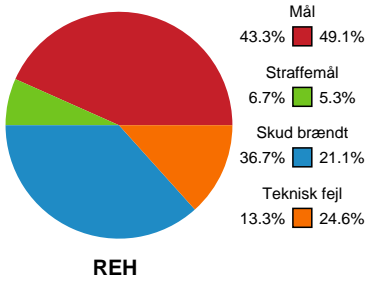

Fordeling af mål og skud

Ribe-Esbjerg HH - KIF Kolding - 30-31 (13-19)

256029 / 03.12.2020, 19.00 / Blue Water Dokken / HTH Herreligaen - Grundspil

Intet billede angivet

Angrebet sluttede med:

Skuddene endte med:

Teknisk fejl

2 min

Assist

Målforskel i løbet af kampen

Shotplot for Første halvleg

Ribe-Esbjerg HH - KIF Kolding - 30-31 (13-19)

256029 / 03.12.2020, 19.00 / Blue Water Dokken / HTH Herreligaen - Grundspil

Intet billede angivet