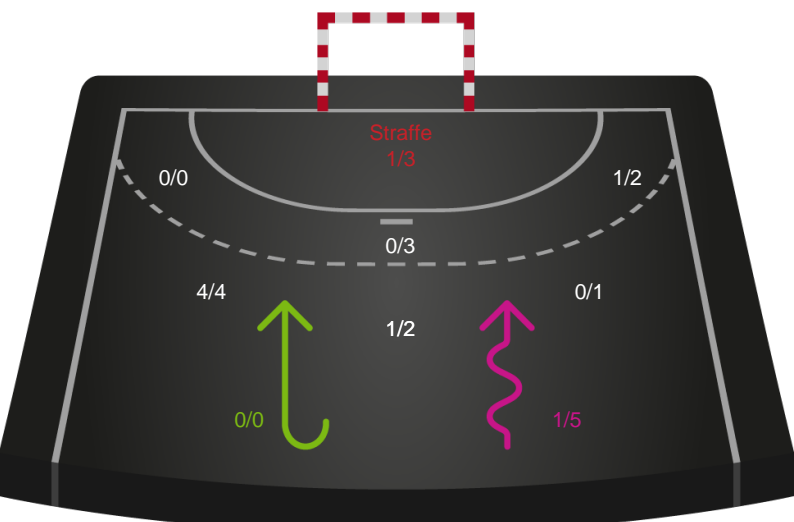

KIF Kolding

Redningsdiagram