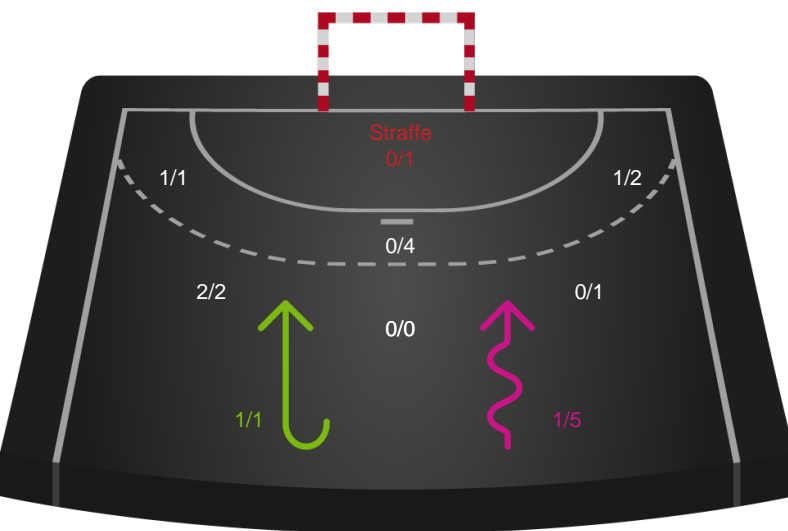

Shotplot for Anden halvleg

Ribe-Esbjerg HH - KIF Kolding - 30-31 (13-19)

256029 / 03.12.2020, 19.00 / Blue Water Dokken / HTH Herreligaen - Grundspil

Intet billede angivet

Ribe-Esbjerg HH

Redningsdiagram

Kontra