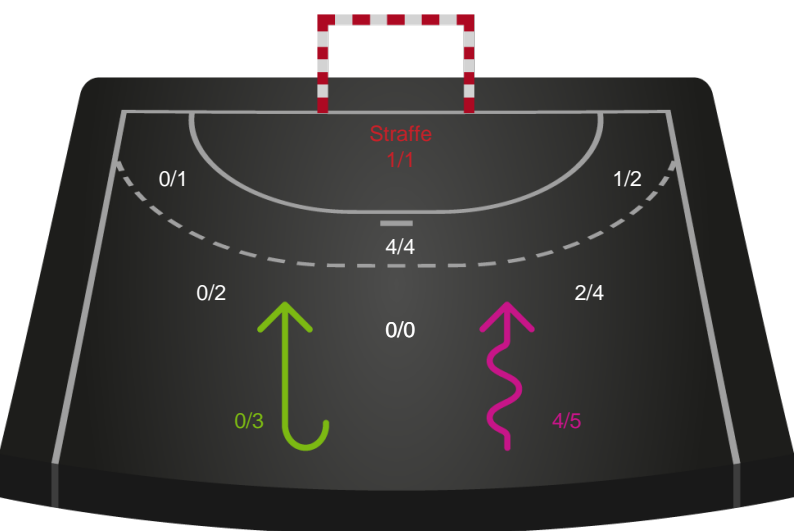

KIF Kolding

Skuddiagram