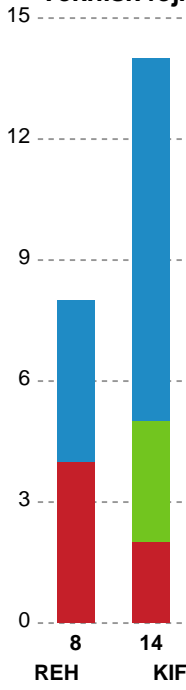

Teknisk fejl