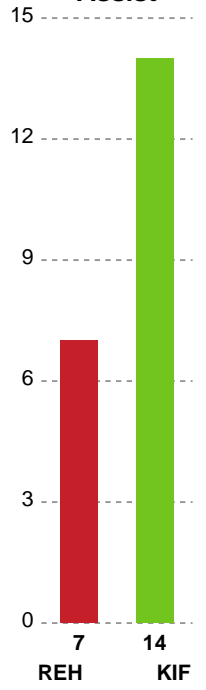

Fordeling af mål og skud

Ribe-Esbjerg HH - KIF Kolding - 30-31 (13-19)

256029 / 03.12.2020, 19.00 / Blue Water Dokken / HTH Herreligaen - Grundspil

Intet billede angivet

Angrebet sluttede med:

Skuddene endte med:

Teknisk fejl

2 min

Assist

Målforskel i løbet af kampen

Shotplot for Første halvleg

Ribe-Esbjerg HH - KIF Kolding - 30-31 (13-19)

256029 / 03.12.2020, 19.00 / Blue Water Dokken / HTH Herreligaen - Grundspil

Intet billede angivet