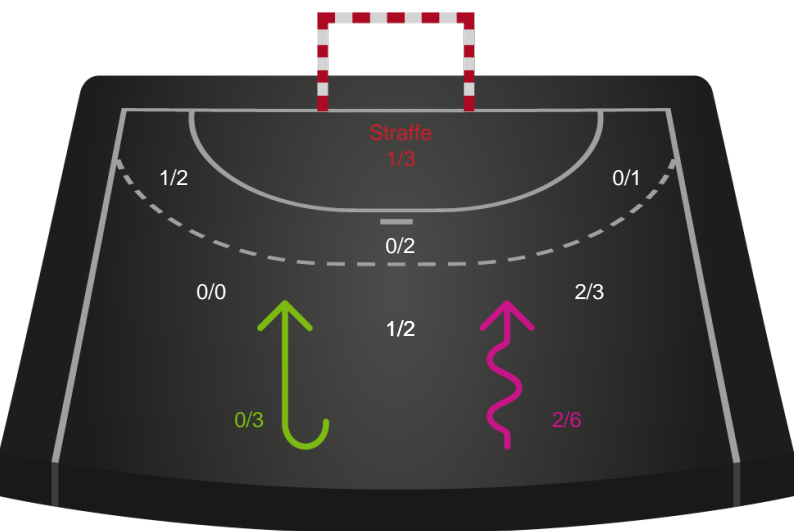

KIF Kolding

Redningsdiagram