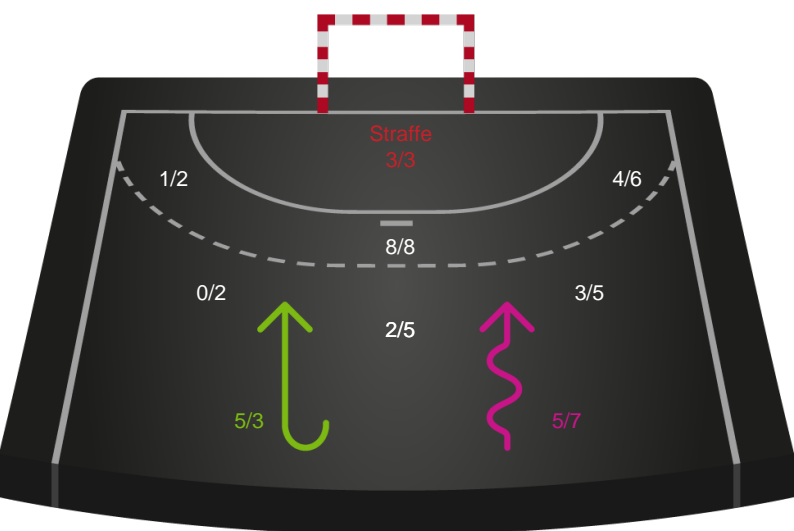

KIF Kolding

Skuddiagram