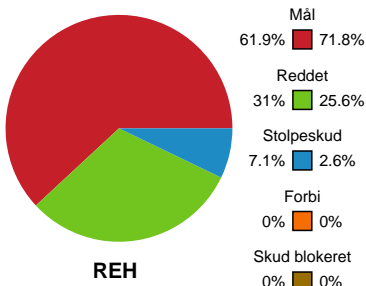

Fordeling af mål og skud

Ribe-Esbjerg HH - KIF Kolding - 30-31 (13-19)

256029 / 03.12.2020, 19.00 / Blue Water Dokken / HTH Herreligaen - Grundspil

Intet billede angivet

Angrebet sluttede med:

Skuddene endte med:

Teknisk fejl

2 min

Assist

Målforskel i løbet af kampen

Shotplot for Første halvleg

Ribe-Esbjerg HH - KIF Kolding - 30-31 (13-19)

256029 / 03.12.2020, 19.00 / Blue Water Dokken / HTH Herreligaen - Grundspil

Intet billede angivet