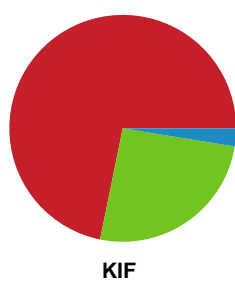

Fordeling af mål og skud

Ribe-Esbjerg HH - KIF Kolding - 30-31 (13-19)

256029 / 03.12.2020, 19.00 / Blue Water Dokken / HTH Herreligaen - Grundspil

Intet billede angivet

Angrebet sluttede med:

Skuddene endte med: