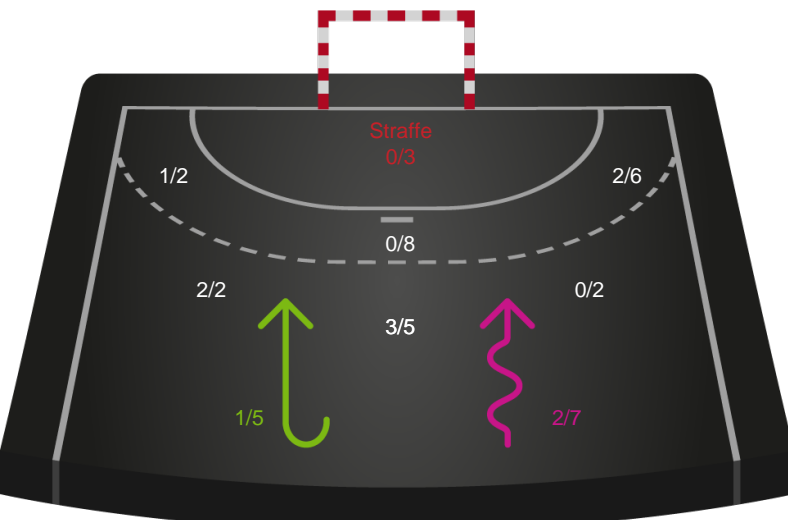

Shotplot for Total

Ribe-Esbjerg HH - KIF Kolding - 30-31 (13-19)

256029 / 03.12.2020, 19.00 / Blue Water Dokken / HTH Herreligaen - Grundspil

Intet billede angivet

Ribe-Esbjerg HH

Redningsdiagram