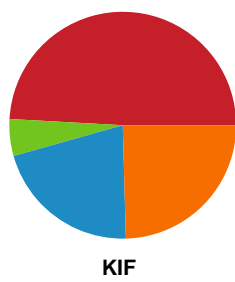

Fordeling af mål og skud

Ribe-Esbjerg HH - KIF Kolding - 30-31 (13-19)

256029 / 03.12.2020, 19.00 / Blue Water Dokken / HTH Herreligaen - Grundspil

Intet billede angivet

Angrebet sluttede med:

Skuddene endte med: