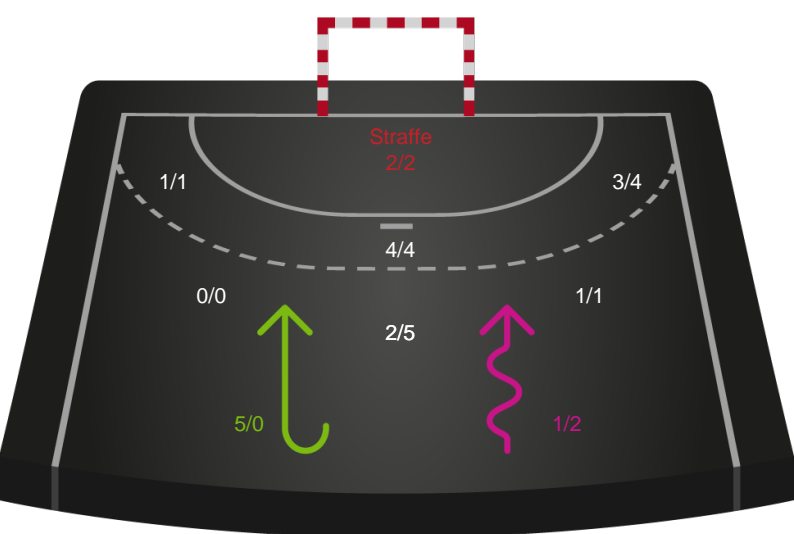

KIF Kolding

Skuddiagram