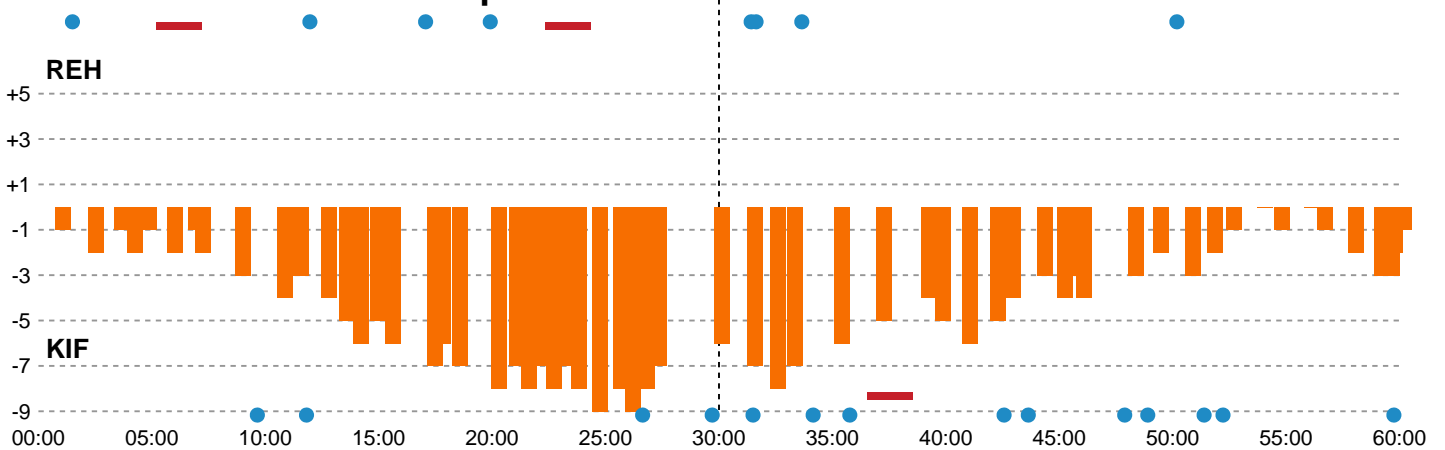

Fordeling af mål og skud

Ribe-Esbjerg HH - KIF Kolding - 30-31 (13-19)

256029 / 03.12.2020, 19.00 / Blue Water Dokken / HTH Herreligaen - Grundspil

Intet billede angivet

Angrebet sluttede med:

Skuddene endte med:

Teknisk fejl

2 min

Assist

Målforskel i løbet af kampen

Shotplot for Første halvleg

Ribe-Esbjerg HH - KIF Kolding - 30-31 (13-19)

256029 / 03.12.2020, 19.00 / Blue Water Dokken / HTH Herreligaen - Grundspil

Intet billede angivet