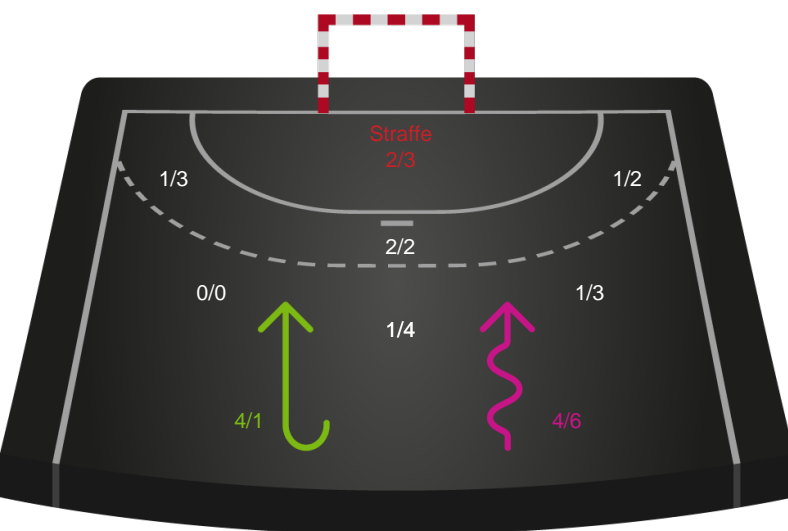

Ribe-Esbjerg HH

Skuddiagram