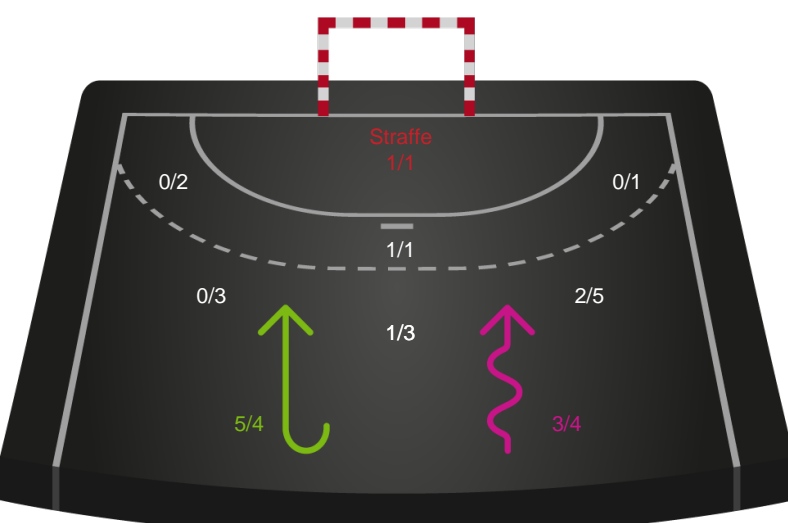

Sønderjyske Kvindehåndbold

Skuddiagram