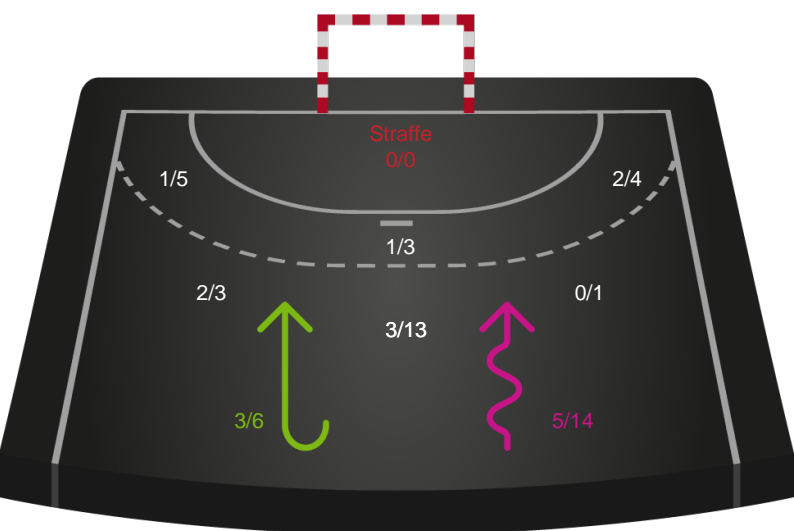

Skuddiagram

Kontra

Gennembrud

Hold statistik for Første halvleg

Sønderjyske Kvindehåndbold - Bjerringbro FH - 29-17 (16-11)

748266 / 17.01.2025, 19.00 / Sydbank Arena Aabenraa 1 / Kvindeligaen - Grundspil

Sønderjyske Kvindehåndbold		Bjerringbro FH
16	Mål i alt	11
15	Mål i alm. spil	11
1	Straffemål	0
10	Redninger i alt	2
10	Redninger i alm. spil	2
0	Strafferedninger	0
3	Kontramål	2
8	Assist	5
5	Fejlaflevering	3
2	Tabt bold	0
1	Regelfejl	4
8	Tekniske fejl i alt	7
1	Udvisninger	2
1	Team Time out	1
0	Gult kort	1
0	Direkte rødt kort	0
0	Blåt kort	0