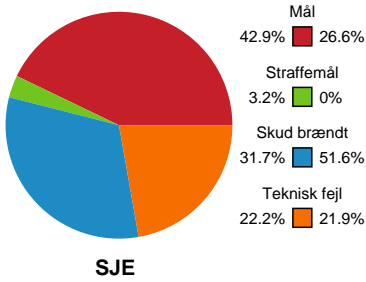

Fordeling af mål og skud

Sønderjyske Kvindehåndbold - Bjerringbro FH - 29-17 (16-11)

748266 / 17.01.2025, 19.00 / Sydbank Arena Aabenraa 1 / Kvindeligaen - Grundspil

Angrebet sluttede med:

Skuddene endte med:

Teknisk fejl

2 min

Assist

Regelbrud (Red)
Tabt bold (Green)
Fejlaflevering (Blue)

● = Tekniske fejl (Blue)
— = 2 min (Red)

Målforskel i løbet af kampen

Shotplot for Første halvleg

Sønderjyske Kvindehåndbold - Bjerringbro FH - 29-17 (16-11)