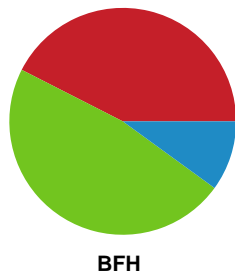

Fordeling af mål og skud

Sønderjyske Kvindehåndbold - Bjerringbro FH - 29-17 (16-11)

748266 / 17.01.2025, 19.00 / Sydbank Arena Aabenraa 1 / Kvindeligaen - Grundspil

Angrebet sluttede med:

Skuddene endte med: