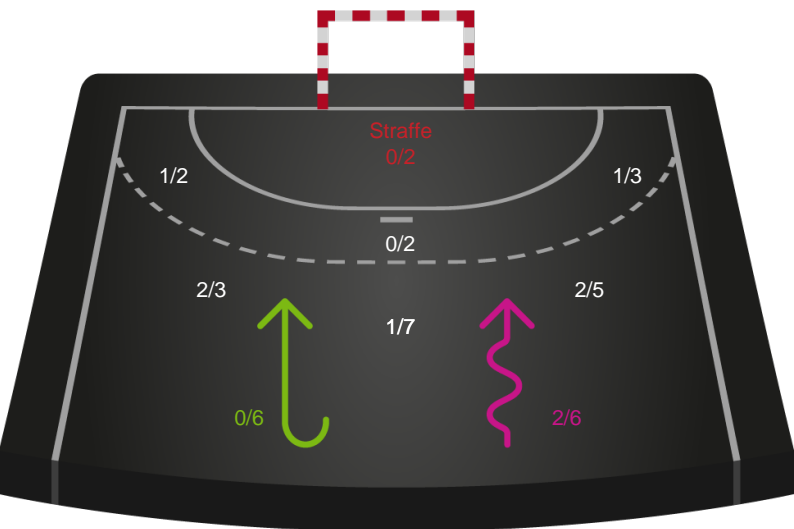

Bjerringbro FH

Redningsdiagram