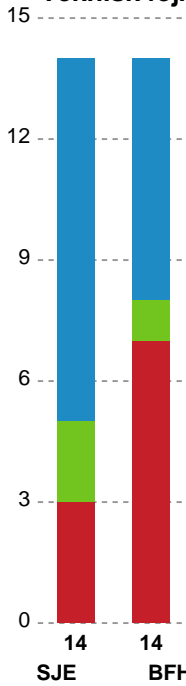

Markspillere

Nr	Navn	Mål/Skud	Straffe-mål/skud	Total Mål/Skud	Assist	Tilkendt straffe	Forårsagede straffe	Rødt kort	Tabt bold	Bold erob.	Fejl aflv.	Regelbrud	2min udvis.	MEP
4	Emilie BANGSHØJ	1/3 33.33%	0/0 0%	1/3 33.33%	0	0	0	0	0	0	0	0	0	0.19
5	Sofie LUND	0/1 0%	0/0 0%	0/1 0%	0	0	0	0	0	0	0	0	0	-0.35
7	Line GYLDENLØVE	5/10 50%	0/0 0%	5/10 50%	3	0	0	0	0	0	0	1	1	2.49
9	Mathilde PIIL	0/1 0%	0/0 0%	0/1 0%	0	0	0	0	0	1	0	0	0	0.02
10	Melina KRISTENSEN	1/4 25%	0/0 0%	1/4 25%	0	0	0	0	0	0	0	0	0	-0.11
11	Arlinda HAJDARI	0/3 0%	0/0 0%	0/3 0%	0	0	0	0	0	0	1	1	0	-1.2
18	Sidsel POULSEN	1/3 33.33%	0/0 0%	1/3 33.33%	0	0	1	0	0	0	0	0	1	-0.08
19	Rikke Dahl NIELSEN	1/1 100%	0/0 0%	1/1 100%	0	0	0	0	0	1	0	1	1	0.52
21	Emma ERNST	1/5 20%	0/0 0%	1/5 20%	0	0	0	0	0	1	0	1	0	-0.4
25	Laura JENSEN	1/6 16.67%	0/0 0%	1/6 16.67%	0	0	0	0	0	2	1	0	0	-0.45
29	Sara LILHOLT	0/0 0%	0/0 0%	0/0 0%	0	0	0	0	0	0	0	0	0	0
31	Marianne HAUGSTED	2/7 28.57%	0/0 0%	2/7 28.57%	3	0	1	0	1	2	2	0	1	0.27
44	Louise HALD	2/2 100%	0/0 0%	2/2 100%	0	0	0	0	0	0	0	0	0	1.5
72	Line FRANDBSEN	2/4 50%	0/0 0%	2/4 50%	1	0	0	0	0	2	2	2	0	0.4

Fordeling af mål og skud

Sønderjyske Kvindehåndbold - Bjerringbro FH - 29-17 (16-11)

748266 / 17.01.2025, 19.00 / Sydbank Arena Aabenraa 1 / Kvindeligaen - Grundspil

Angrebet sluttede med:

Skuddene endte med:

Teknisk fejl

2 min

Assist

Regelbrud (Red)
Tabt bold (Green)
Fejlaflevering (Blue)

● = Tekniske fejl (Blue)
— = 2 min (Red)

Målforskel i løbet af kampen

Shotplot for Første halvleg

Sønderjyske Kvindehåndbold - Bjerringbro FH - 29-17 (16-11)