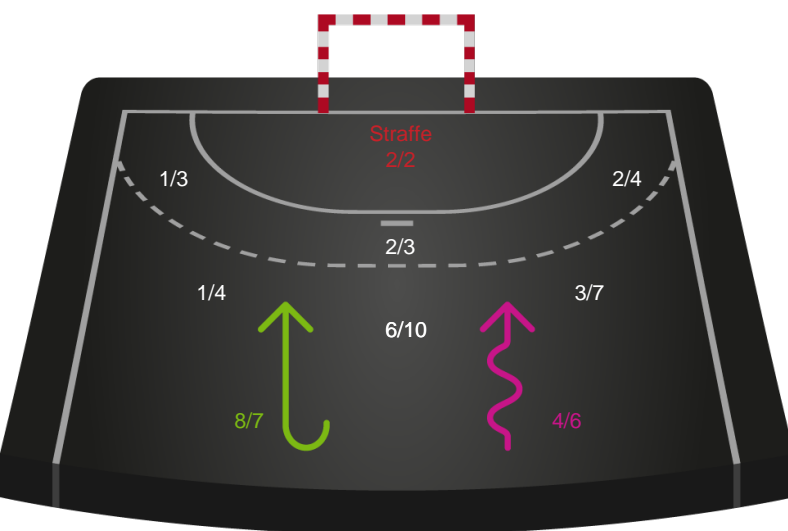

Sønderjyske Kvindehåndbold

Skuddiagram