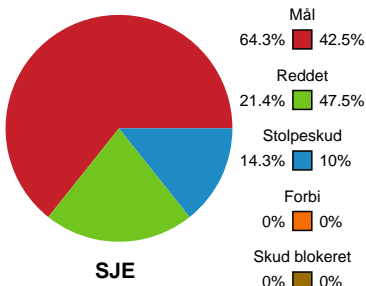

Fordeling af mål og skud

Sønderjyske Kvindehåndbold - Bjerringbro FH - 29-17 (16-11)

748266 / 17.01.2025, 19.00 / Sydbank Arena Aabenraa 1 / Kvindeligaen - Grundspil

Angrebet sluttede med:

Skuddene endte med:

Teknisk fejl

2 min

Assist

Regelbrud (Red)
Tabt bold (Green)
Fejlaflevering (Blue)

● = Tekniske fejl (Blue)
— = 2 min (Red)

Målforskel i løbet af kampen

Shotplot for Første halvleg

Sønderjyske Kvindehåndbold - Bjerringbro FH - 29-17 (16-11)