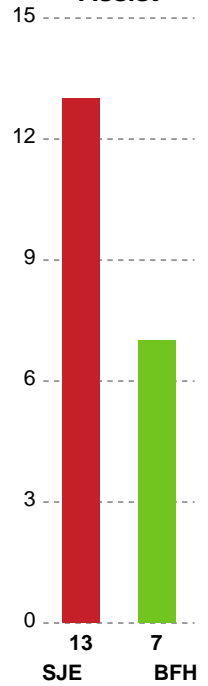

Markspillere

Nr	Navn	Mål/Skud	Straffe-mål/skud	Total Mål/Skud	Assist	Tilkendt straffe	Forårsagede straffe	Rødt kort	Tabt bold	Bold erob.	Fejl aflv.	Regelbrud	2min udvis.	MEP
4	Emilie BANGSHØJ	1/3 33.33%	0/0 0%	1/3 33.33%	0	0	0	0	0	0	0	0	0	0.19
5	Sofie LUND	0/1 0%	0/0 0%	0/1 0%	0	0	0	0	0	0	0	0	0	-0.35
7	Line GYLDENLØVE	5/10 50%	0/0 0%	5/10 50%	3	0	0	0	0	0	0	1	1	2.49
9	Mathilde PIIL	0/1 0%	0/0 0%	0/1 0%	0	0	0	0	0	1	0	0	0	0.02
10	Melina KRISTENSEN	1/4 25%	0/0 0%	1/4 25%	0	0	0	0	0	0	0	0	0	-0.11
11	Arlinda HAJDARI	0/3 0%	0/0 0%	0/3 0%	0	0	0	0	0	0	1	1	0	-1.2
18	Sidsel POULSEN	1/3 33.33%	0/0 0%	1/3 33.33%	0	0	1	0	0	0	0	0	1	-0.08
19	Rikke Dahl NIELSEN	1/1 100%	0/0 0%	1/1 100%	0	0	0	0	0	1	0	1	1	0.52
21	Emma ERNST	1/5 20%	0/0 0%	1/5 20%	0	0	0	0	0	1	0	1	0	-0.4
25	Laura JENSEN	1/6 16.67%	0/0 0%	1/6 16.67%	0	0	0	0	0	2	1	0	0	-0.45
29	Sara LILHOLT	0/0 0%	0/0 0%	0/0 0%	0	0	0	0	0	0	0	0	0	0
31	Marianne HAUGSTED	2/7 28.57%	0/0 0%	2/7 28.57%	3	0	1	0	1	2	2	0	1	0.27
44	Louise HALD	2/2 100%	0/0 0%	2/2 100%	0	0	0	0	0	0	0	0	0	1.5
72	Line FRANDBSEN	2/4 50%	0/0 0%	2/4 50%	1	0	0	0	0	2	2	2	0	0.4

Fordeling af mål og skud

Sønderjyske Kvindehåndbold - Bjerringbro FH - 29-17 (16-11)

748266 / 17.01.2025, 19.00 / Sydbank Arena Aabenraa 1 / Kvindeligaen - Grundspil

Angrebet sluttede med:

Skuddene endte med:

Teknisk fejl

2 min

Assist

Regelbrud (Red)
Tabt bold (Green)
Fejlaflevering (Blue)

● = Tekniske fejl (Blue)
— = 2 min (Red)

Målforskel i løbet af kampen

Shotplot for Første halvleg

Sønderjyske Kvindehåndbold - Bjerringbro FH - 29-17 (16-11)