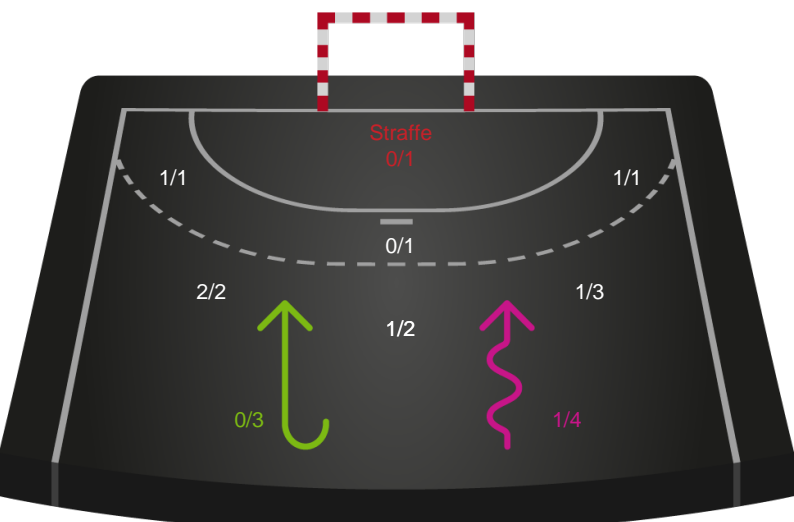

Bjerringbro FH

Redningsdiagram