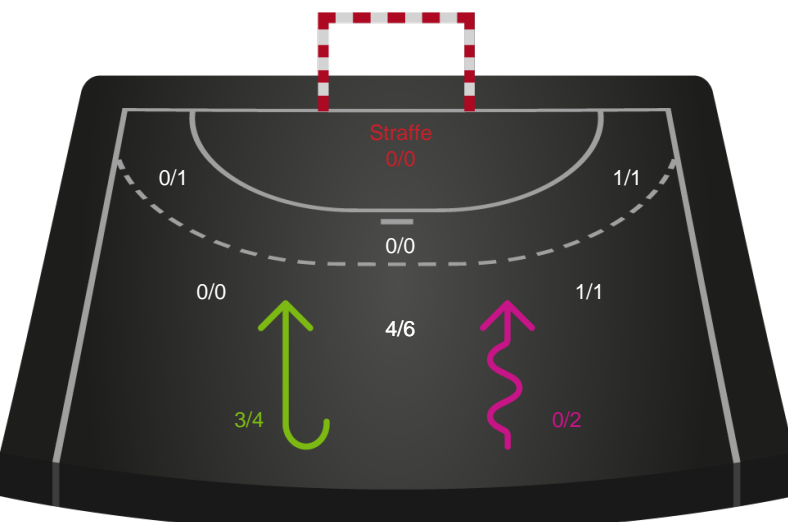

Shotplot for Anden halvleg

Sønderjyske Kvindehåndbold - Bjerringbro FH - 29-17 (16-11)

748266 / 17.01.2025, 19.00 / Sydbank Arena Aabenraa 1 / Kvindeligaen - Grundspil

Sønderjyske Kvindehåndbold

Redningsdiagram