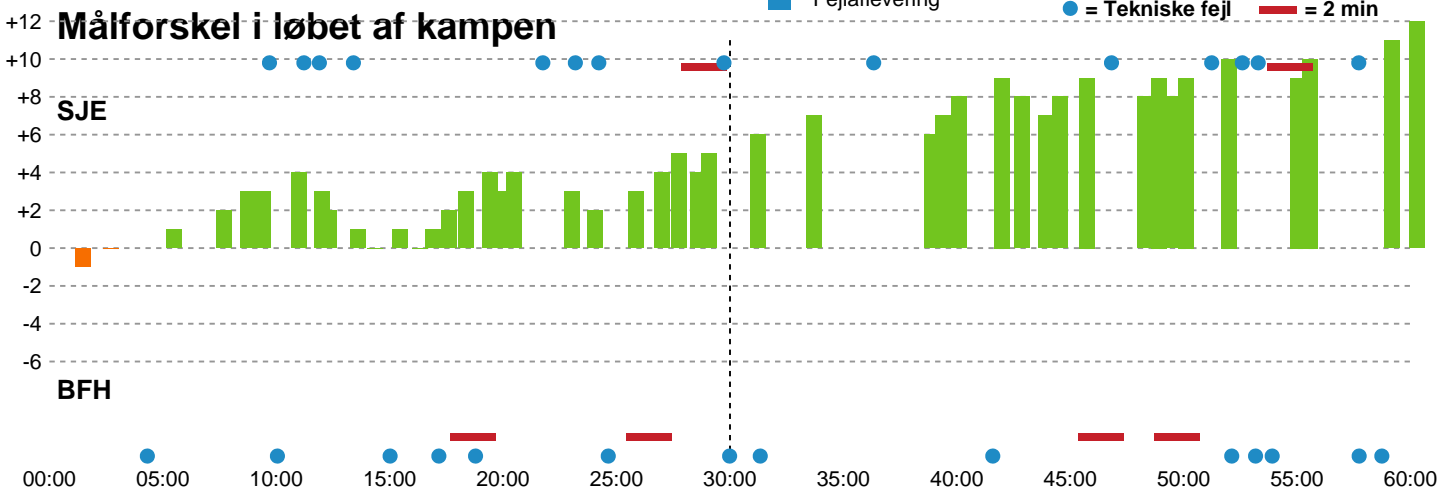

Fordeling af mål og skud

Sønderjyske Kvindehåndbold - Bjerringbro FH - 29-17 (16-11)

748266 / 17.01.2025, 19.00 / Sydbank Arena Aabenraa 1 / Kvindeligaen - Grundspil

Angrebet sluttede med:

Skuddene endte med:

Teknisk fejl

2 min

Assist

Regelbrud (Red)
Tabt bold (Green)
Fejlaflevering (Blue)

● = Tekniske fejl (Blue)
— = 2 min (Red)

Målforskel i løbet af kampen

Shotplot for Første halvleg

Sønderjyske Kvindehåndbold - Bjerringbro FH - 29-17 (16-11)

748266 / 17.01.2025, 19.00 / Sydbank Arena Aabenraa 1 / Kvindeligaen - Grundspil

Sønderjyske Kvindehåndbold

Redningsdiagram

Kontra

Gennembrud

Bjerringbro FH

Redningsdiagram

Kontra