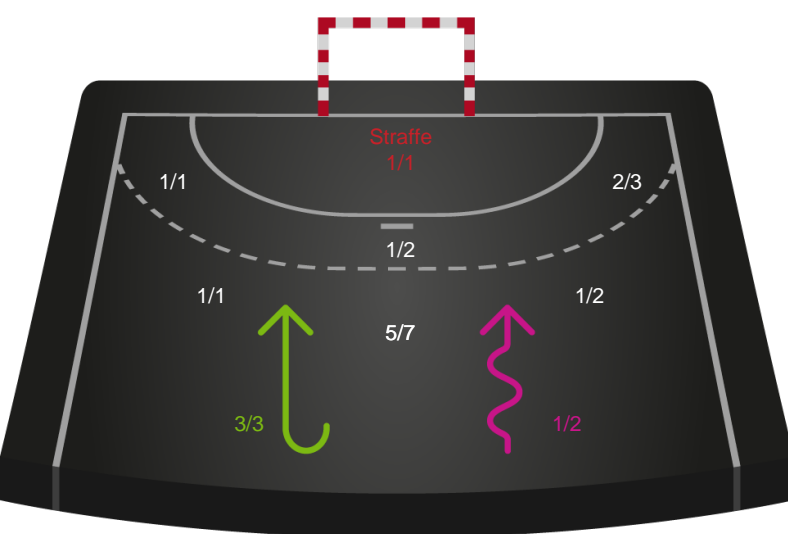

Sønderjyske Kvindehåndbold

Skuddiagram