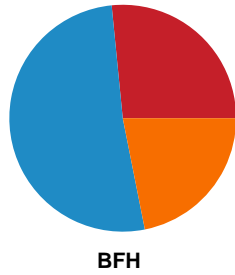

Fordeling af mål og skud

Sønderjyske Kvindehåndbold - Bjerringbro FH - 29-17 (16-11)

748266 / 17.01.2025, 19.00 / Sydbank Arena Aabenraa 1 / Kvindeligaen - Grundspil

Angrebet sluttede med:

Skuddene endte med: