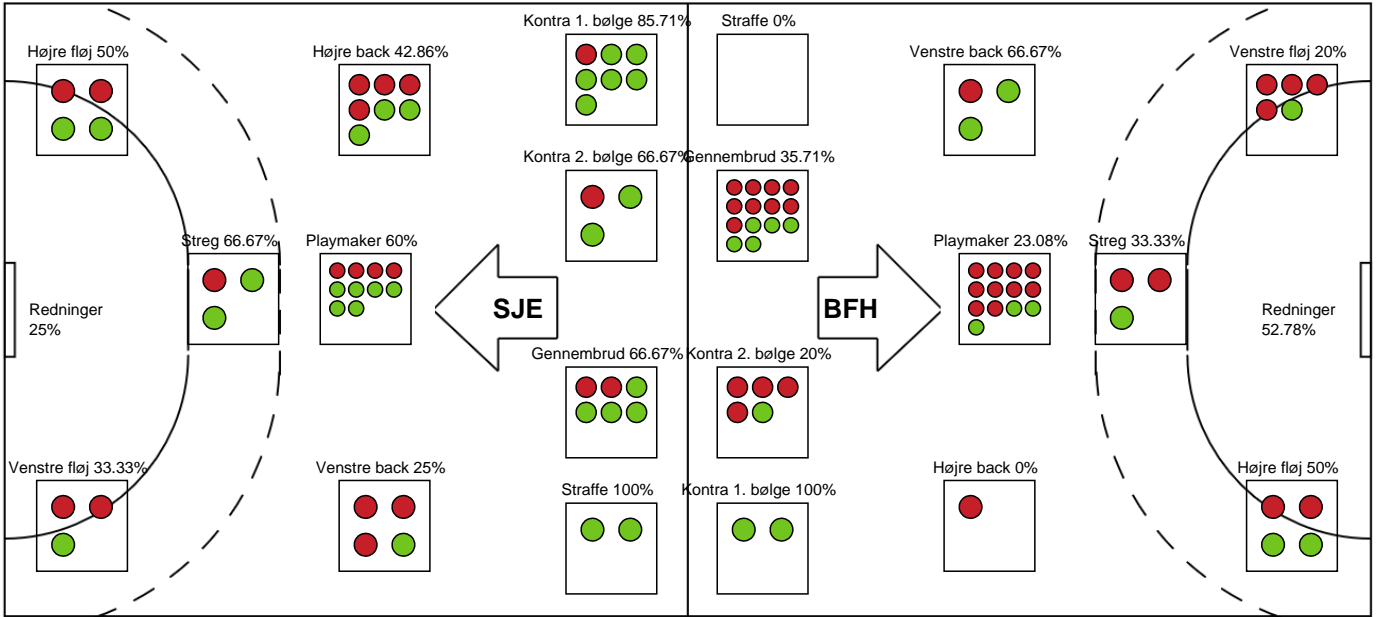

Markspillere

Nr	Navn	Mål/Skud	Straffe-mål/skud	Total Mål/Skud	Assist	Tilkendt straffe	Forårsagede straffe	Rødt kort	Tabt bold	Bold erob.	Fejl aflv.	Regelbrud	2min udvis.	MEP
4	Emilie BANGSHØJ	1/3 33.33%	0/0 0%	1/3 33.33%	0	0	0	0	0	0	0	0	0	0.19
5	Sofie LUND	0/1 0%	0/0 0%	0/1 0%	0	0	0	0	0	0	0	0	0	-0.35
7	Line GYLDENLØVE	5/10 50%	0/0 0%	5/10 50%	3	0	0	0	0	0	0	1	1	2.49
9	Mathilde PIIL	0/1 0%	0/0 0%	0/1 0%	0	0	0	0	0	1	0	0	0	0.02
10	Melina KRISTENSEN	1/4 25%	0/0 0%	1/4 25%	0	0	0	0	0	0	0	0	0	-0.11
11	Arlinda HAJDARI	0/3 0%	0/0 0%	0/3 0%	0	0	0	0	0	0	1	1	0	-1.2
18	Sidsel POULSEN	1/3 33.33%	0/0 0%	1/3 33.33%	0	0	1	0	0	0	0	0	1	-0.08
19	Rikke Dahl NIELSEN	1/1 100%	0/0 0%	1/1 100%	0	0	0	0	0	1	0	1	1	0.52
21	Emma ERNST	1/5 20%	0/0 0%	1/5 20%	0	0	0	0	0	1	0	1	0	-0.4
25	Laura JENSEN	1/6 16.67%	0/0 0%	1/6 16.67%	0	0	0	0	0	2	1	0	0	-0.45
29	Sara LILHOLT	0/0 0%	0/0 0%	0/0 0%	0	0	0	0	0	0	0	0	0	0
31	Marianne HAUGSTED	2/7 28.57%	0/0 0%	2/7 28.57%	3	0	1	0	1	2	2	0	1	0.27
44	Louise HALD	2/2 100%	0/0 0%	2/2 100%	0	0	0	0	0	0	0	0	0	1.5
72	Line FRANDBSEN	2/4 50%	0/0 0%	2/4 50%	1	0	0	0	0	2	2	2	0	0.4

Fordeling af mål og skud

Sønderjyske Kvindehåndbold - Bjerringbro FH - 29-17 (16-11)

748266 / 17.01.2025, 19.00 / Sydbank Arena Aabenraa 1 / Kvindeligaen - Grundspil

Angrebet sluttede med:

Skuddene endte med:

Teknisk fejl

2 min

Assist

Regelbrud (Red)
Tabt bold (Green)
Fejlaflevering (Blue)

● = Tekniske fejl (Blue)
— = 2 min (Red)

Målforskel i løbet af kampen

Shotplot for Første halvleg

Sønderjyske Kvindehåndbold - Bjerringbro FH - 29-17 (16-11)