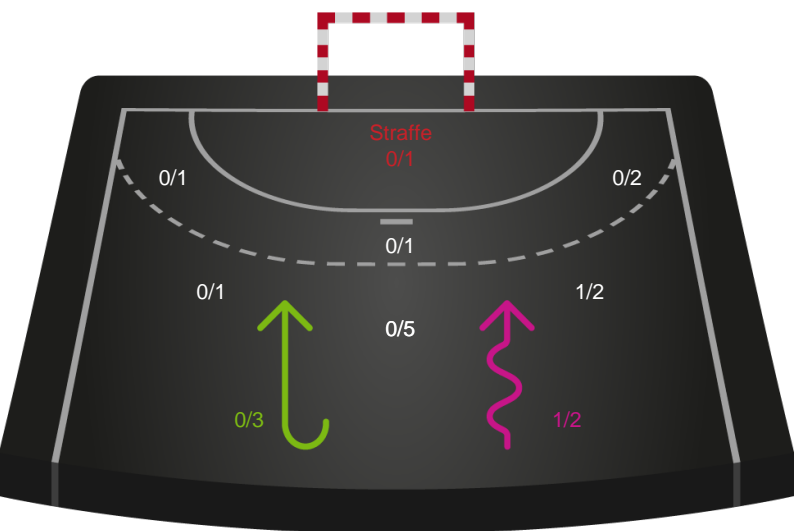

Bjerringbro FH

Redningsdiagram