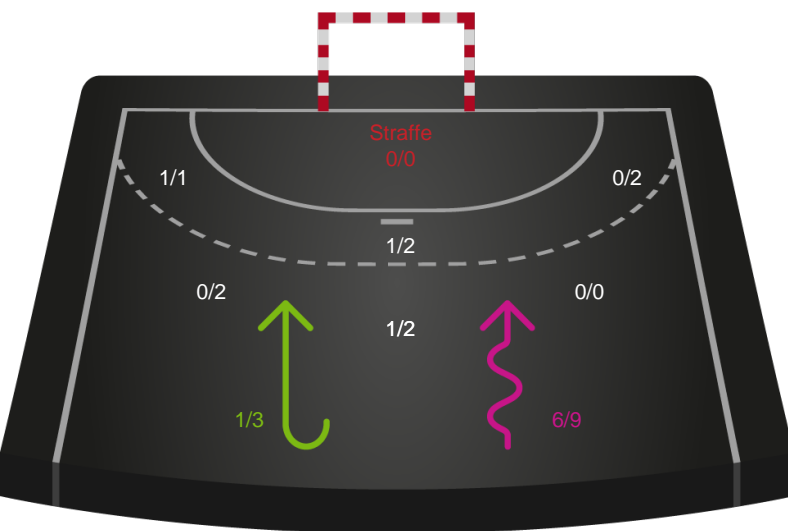

Shotplot for Første halvleg

Sønderjyske Kvindehåndbold - Bjerringbro FH - 29-17 (16-11)

748266 / 17.01.2025, 19.00 / Sydbank Arena Aabenraa 1 / Kvindeligaen - Grundspil

Sønderjyske Kvindehåndbold

Redningsdiagram