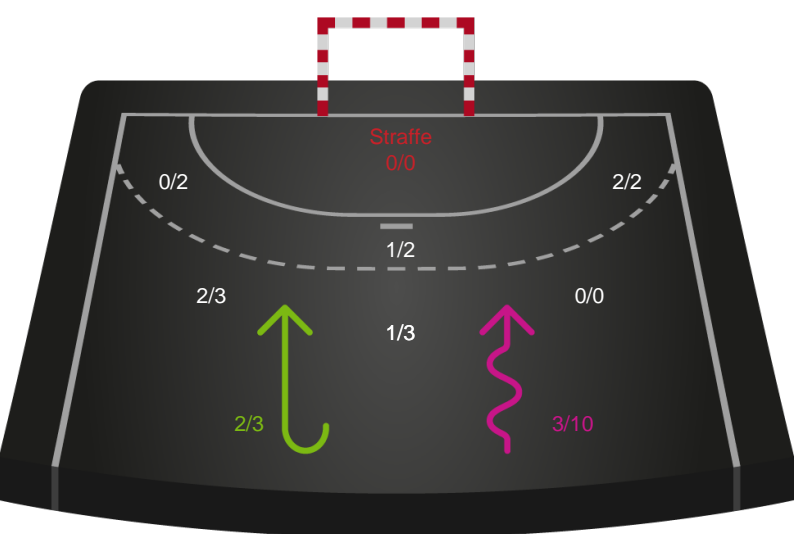

Bjerringbro FH

Skuddiagram