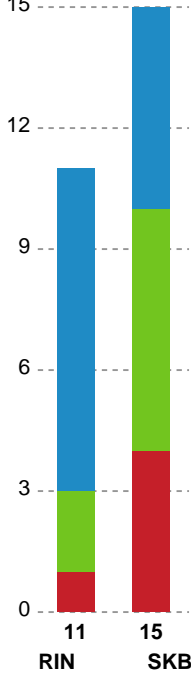

Teknisk fejl