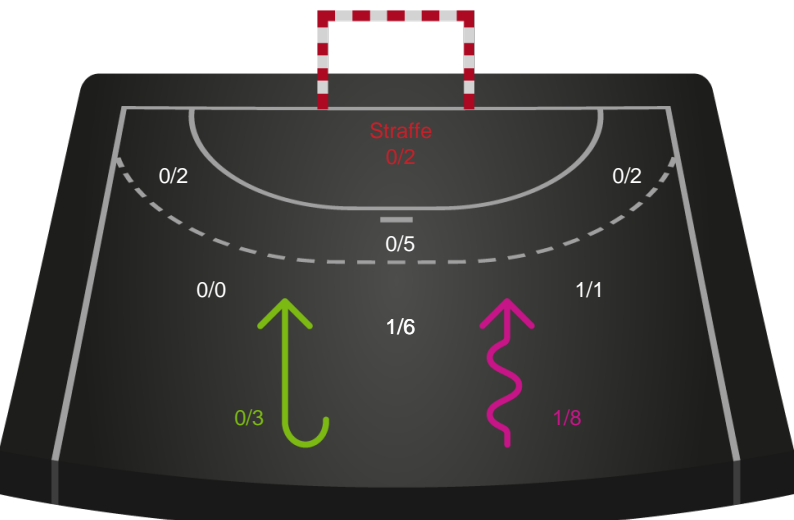

Skanderborg Håndbold

Redningsdiagram