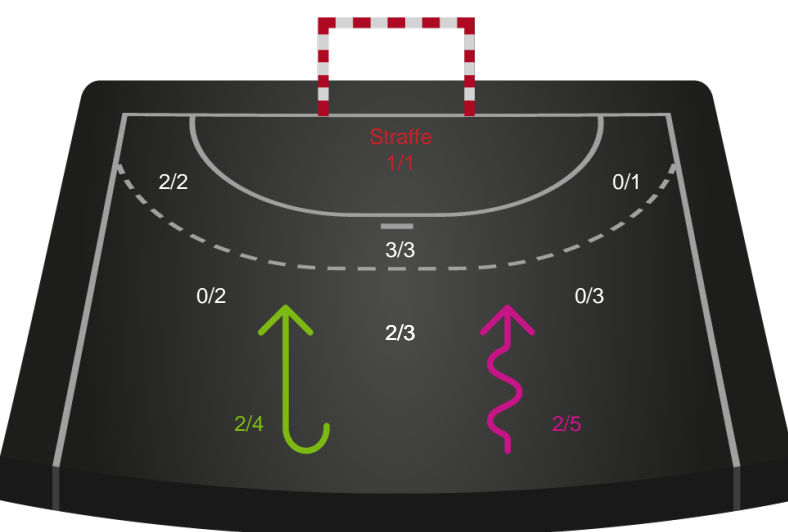

Ringkøbing Håndbold

Skuddiagram