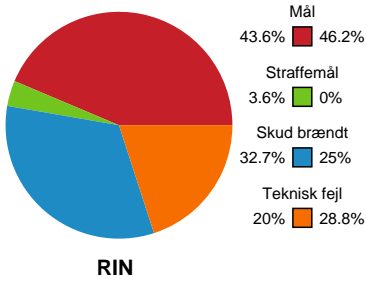

Fordeling af mål og skud

Ringkøbing Håndbold - Skanderborg Håndbold - 26-24 (12-12)

Intet billede angivet

458326 / 27.11.2022, 16.00 / Green Sports Arena - Hal 1 / Kvindeligaen - Grundspil

Angrebet sluttede med:

Skuddene endte med:

Teknisk fejl

2 min

Assist

■ Regelbrud
 ■ Tabt bold
 ■ Fejlaflevering
● = Tekniske fejl — = 2 min

Målforskel i løbet af kampen

Shotplot for Første halvleg

Ringkøbing Håndbold - Skanderborg Håndbold - 26-24 (12-12)