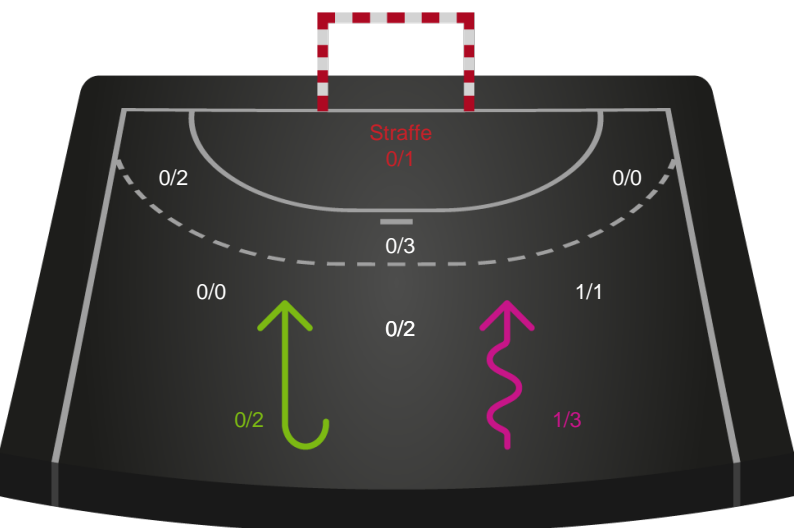

Skanderborg Håndbold

Redningsdiagram