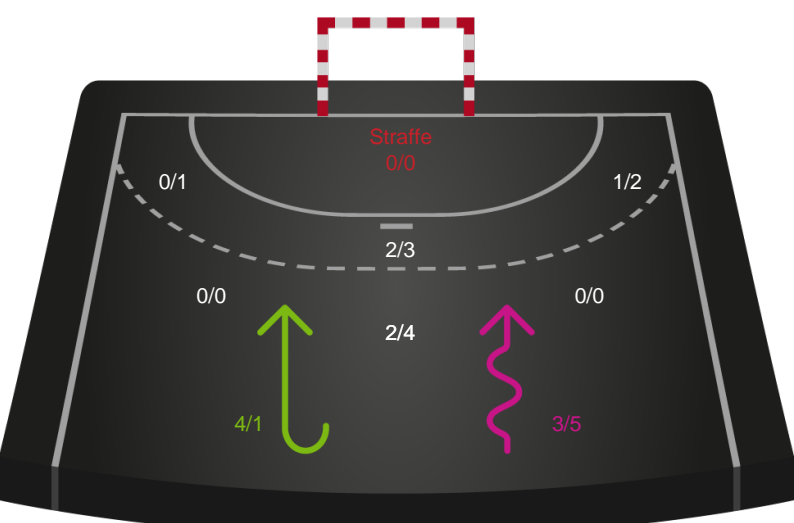

Skanderborg Håndbold

Skuddiagram