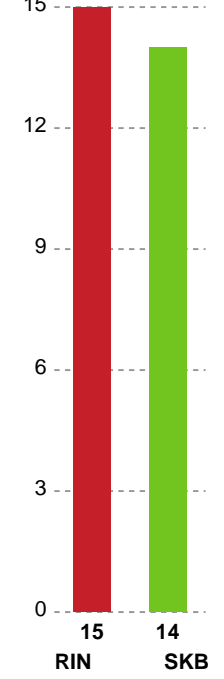

Skuddene endte med:

Teknisk fejl

2 min

Assist

■ Regelbrud
 ■ Tabt bold
 ■ Fejlaflevering
● = Tekniske fejl — = 2 min

Målforskel i løbet af kampen

Shotplot for Første halvleg

Ringkøbing Håndbold - Skanderborg Håndbold - 26-24 (12-12)