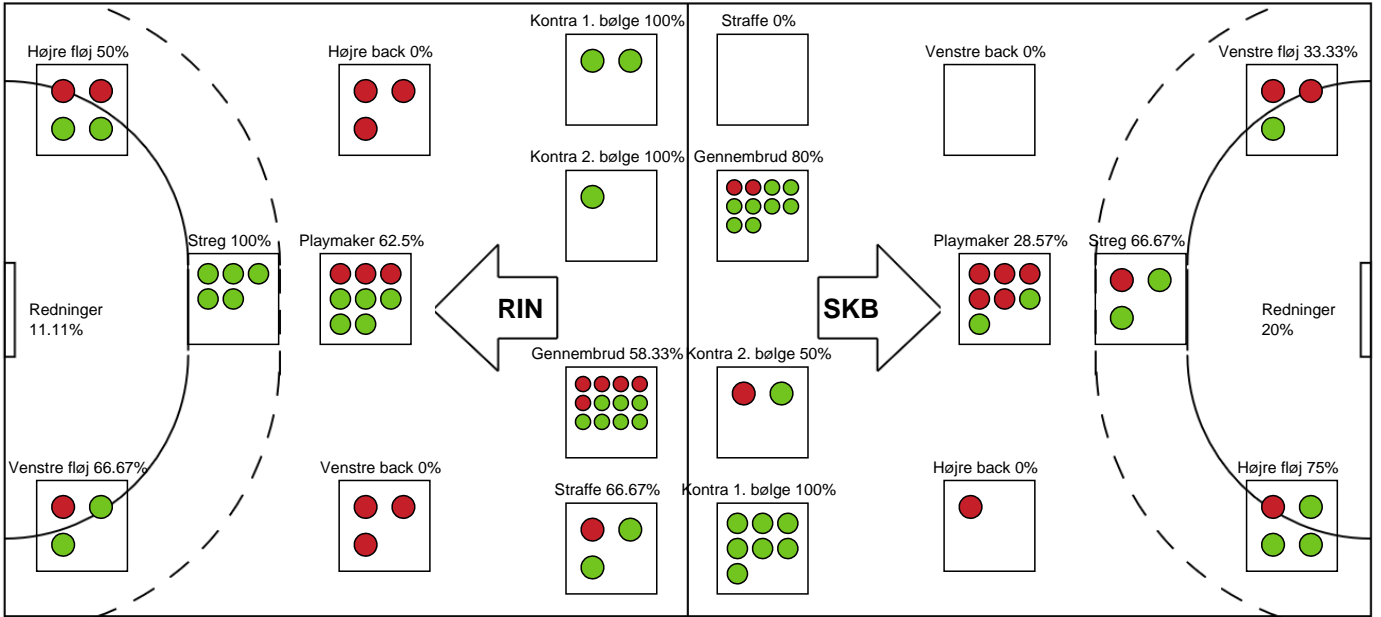

Nr	Navn	Redn/Skud	Straffe-Redn/skud	Total Redn/Skud	Mål imod	Skud forbi	Skud stolpe	Assist	Mål	Bold erob.	Fejl aflv.	Regelbrud	2 min udvis.	MEP
12	Emma FRIBERG	2/13 15.38%	0/0 0%	2/13 15.38%	11	1	0	2	0	0	0	0	0	-0.16
16	Anna VENG	1/14 7.14%	0/2 0%	1/16 6.25%	15	5	4	1	0	0	0	0	0	-0.66

Markspillere

Nr	Navn	Mål/Skud	Straffe-mål/skud	Total Mål/Skud	Assist	Tilkendt straffe	Forårsagede straffe	Rødt kort	Tabt bold	Bold erob.	Fejl aflv.	Regelbrud	2min udvis.	MEP
3	Sarah Vest KIRKELØKKE	1/1 100%	0/0 0%	1/1 100%	1	0	0	0	0	0	1	0	0	0.85
4	Emilie BECH	2/2 100%	0/0 0%	2/2 100%	0	0	0	0	2	0	0	0	0	0.8
5	Lotte VESTERGAARD	3/3 100%	0/0 0%	3/3 100%	2	0	2	0	0	0	0	1	1	2.02
6	Anne BERGGREEN	0/0 0%	0/0 0%	0/0 0%	0	0	0	0	0	0	0	0	0	0
7	Line Berggren LARSEN	3/5 60%	0/0 0%	3/5 60%	2	0	0	0	2	0	0	1	0	1.15
8	Katrine LARSON	0/0 0%	0/0 0%	0/0 0%	3	0	0	0	0	0	0	0	0	0.75
9	Mathilde STORGAARD	1/2 50%	0/0 0%	1/2 50%	0	0	0	0	0	0	1	1	2	-0.11
10	Stine Opstrup KRISTENSEN	4/6 66.67%	0/0 0%	4/6 66.67%	0	0	0	0	0	0	0	0	0	2.3
11	Verona REXHEPI	0/1 0%	0/0 0%	0/1 0%	0	0	0	0	0	0	0	0	0	-0.2
15	Cecilie Mørch HANSEN	3/6 50%	0/0 0%	3/6 50%	3	0	0	0	0	0	0	0	0	2.4
17	Steinunn HANSDOTTIR	0/0 0%	0/0 0%	0/0 0%	0	0	0	0	0	0	0	0	0	0
18	Melina KRISTENSEN	1/3 33.33%	0/0 0%	1/3 33.33%	0	0	0	0	1	0	0	0	0	-0.18
19	Sofia Bro STENHOLT	0/0 0%	0/0 0%	0/0 0%	0	0	0	0	1	0	3	0	0	-1.4
22	Rikke Hoffbeck PETERSEN	6/8 75%	0/0 0%	6/8 75%	0	0	1	0	0	0	0	1	0	3.39

Fordeling af mål og skud

Ringkøbing Håndbold - Skanderborg Håndbold - 26-24 (12-12)

Intet billede angivet

458326 / 27.11.2022, 16.00 / Green Sports Arena - Hal 1 / Kvindeligaen - Grundspil

Angrebet sluttede med:

Skuddene endte med:

Teknisk fejl

2 min

Assist

■ Regelbrud
 ■ Tabt bold
 ■ Fejlaflevering
● = Tekniske fejl — = 2 min

Målforskel i løbet af kampen

Shotplot for Første halvleg

Ringkøbing Håndbold - Skanderborg Håndbold - 26-24 (12-12)