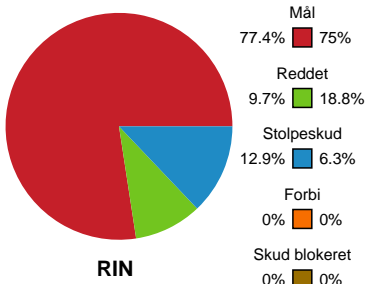

Fordeling af mål og skud

Ringkøbing Håndbold - Skanderborg Håndbold - 26-24 (12-12)

Intet billede angivet

458326 / 27.11.2022, 16.00 / Green Sports Arena - Hal 1 / Kvindeligaen - Grundspil

Angrebet sluttede med:

Skuddene endte med:

Teknisk fejl

2 min

Assist

■ Regelbrud
 ■ Tabt bold
 ■ Fejlaflevering
● = Tekniske fejl — = 2 min

Målforskel i løbet af kampen

Shotplot for Første halvleg

Ringkøbing Håndbold - Skanderborg Håndbold - 26-24 (12-12)