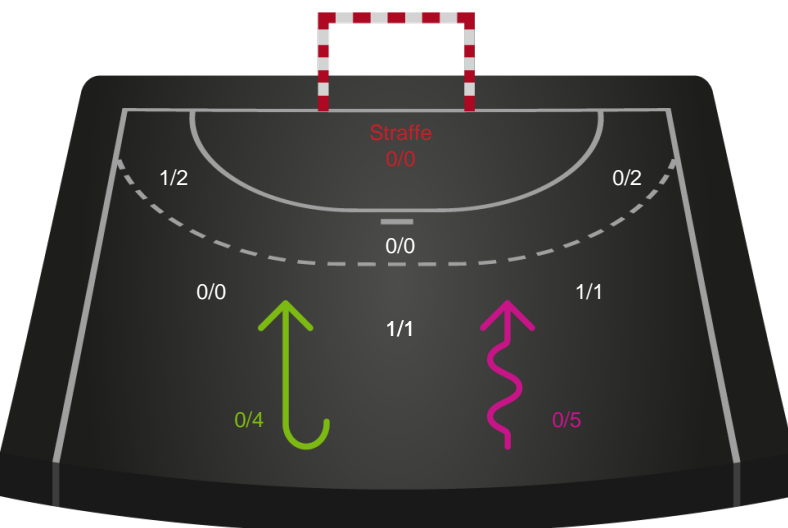

Shotplot for Første halvleg

Ringkøbing Håndbold - Skanderborg Håndbold - 26-24 (12-12)

458326 / 27.11.2022, 16.00 / Green Sports Arena - Hal 1 / Kvindeligaen - Grundspil

Intet billede angivet

Ringkøbing Håndbold

Redningsdiagram