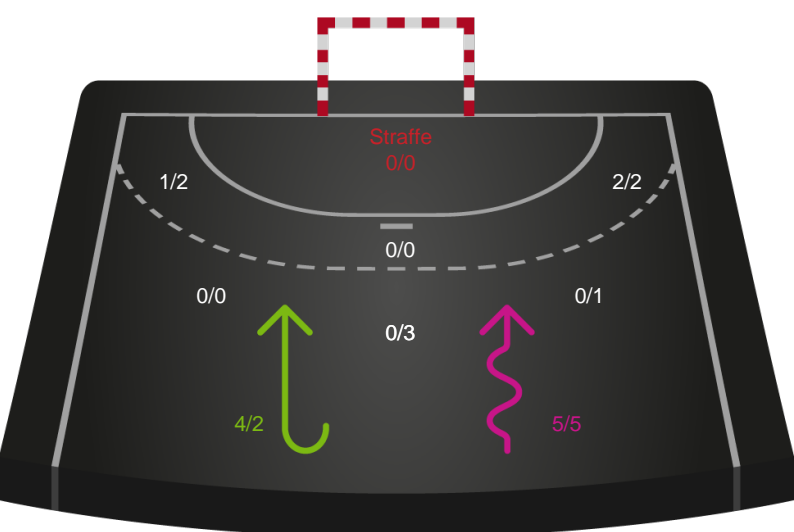

Kontra

Gennembrud

Shotplot for Anden halvleg

Ringkøbing Håndbold - Skanderborg Håndbold - 26-24 (12-12)

458326 / 27.11.2022, 16.00 / Green Sports Arena - Hal 1 / Kvindeligaen - Grundspil

Intet billede angivet