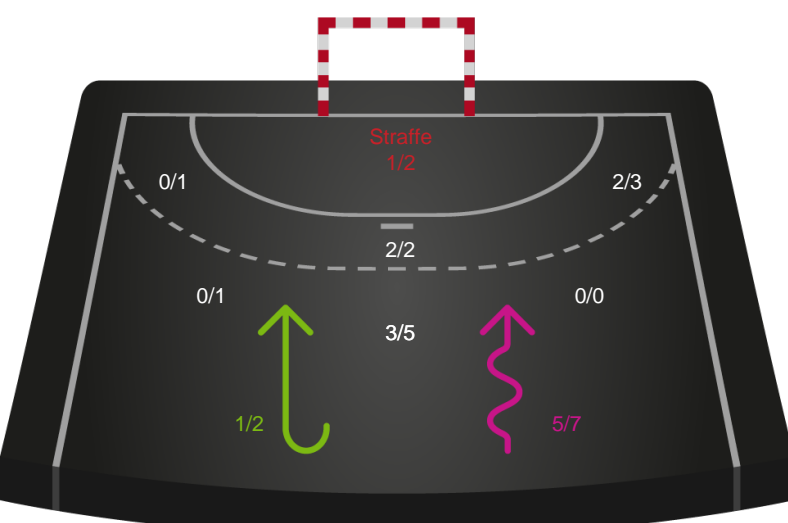

Ringkøbing Håndbold

Skuddiagram