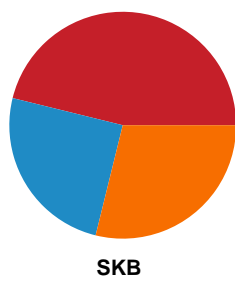

Fordeling af mål og skud

Ringkøbing Håndbold - Skanderborg Håndbold - 26-24 (12-12)

Intet billede angivet

458326 / 27.11.2022, 16.00 / Green Sports Arena - Hal 1 / Kvindeligaen - Grundspil

Angrebet sluttede med: