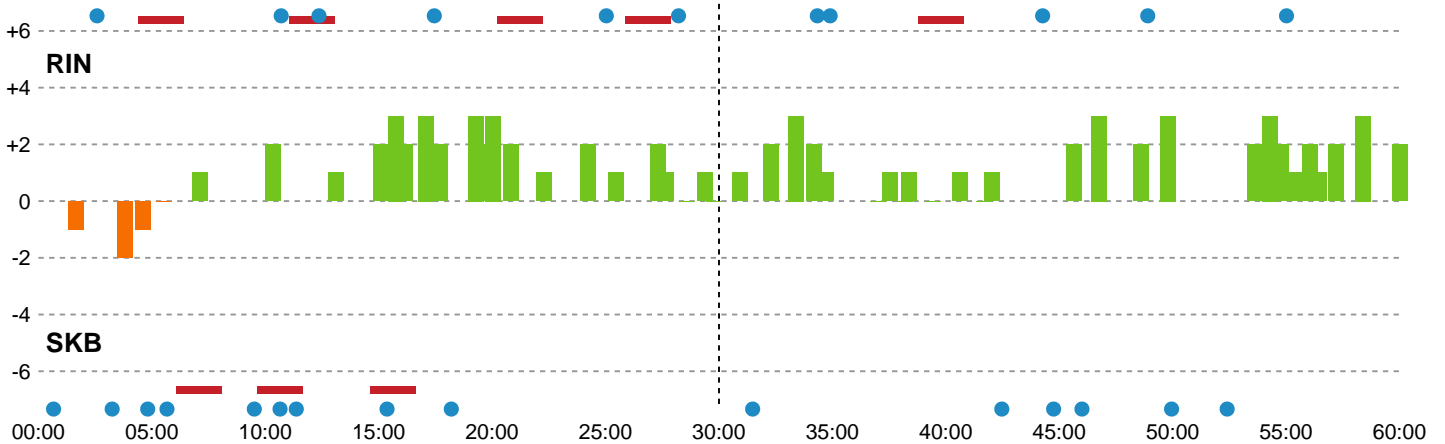

Fordeling af mål og skud

Ringkøbing Håndbold - Skanderborg Håndbold - 26-24 (12-12)

Intet billede angivet

458326 / 27.11.2022, 16.00 / Green Sports Arena - Hal 1 / Kvindeligaen - Grundspil

Angrebet sluttede med:

Skuddene endte med:

Teknisk fejl

2 min

Assist

■ Regelbrud
 ■ Tabt bold
 ■ Fejlaflevering
● = Tekniske fejl — = 2 min

Målforskel i løbet af kampen

Shotplot for Første halvleg

Ringkøbing Håndbold - Skanderborg Håndbold - 26-24 (12-12)