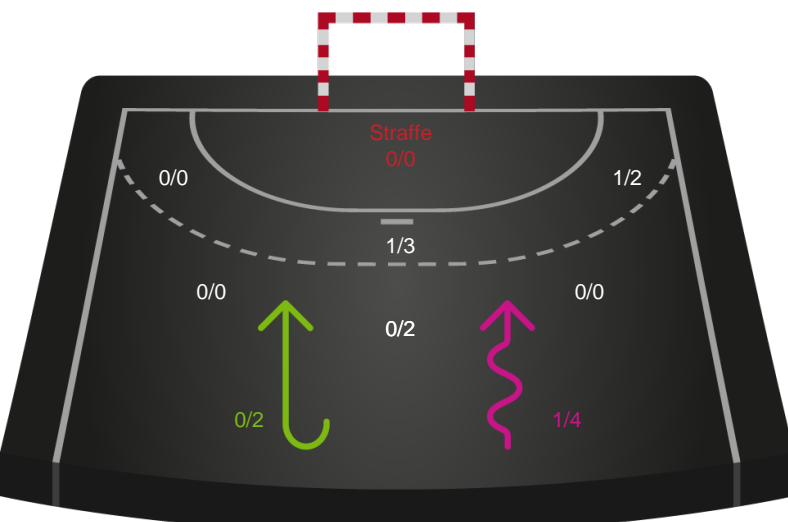

Shotplot for Anden halvleg

Ringkøbing Håndbold - Skanderborg Håndbold - 26-24 (12-12)

458326 / 27.11.2022, 16.00 / Green Sports Arena - Hal 1 / Kvindeligaen - Grundspil

Intet billede angivet

Ringkøbing Håndbold

Redningsdiagram