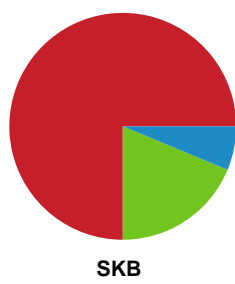

Skuddene endte med: