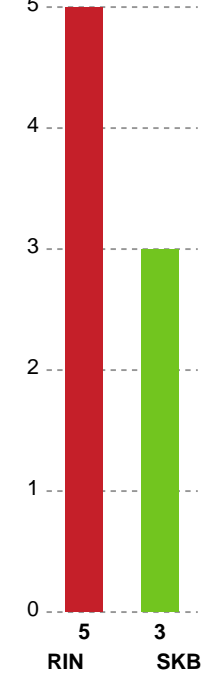

Fordeling af mål og skud

Ringkøbing Håndbold - Skanderborg Håndbold - 26-24 (12-12)

Intet billede angivet

458326 / 27.11.2022, 16.00 / Green Sports Arena - Hal 1 / Kvindeligaen - Grundspil

Angrebet sluttede med:

Skuddene endte med:

Teknisk fejl

2 min

Assist

■ Regelbrud
 ■ Tabt bold
 ■ Fejlaflevering
● = Tekniske fejl — = 2 min

Målforskel i løbet af kampen

Shotplot for Første halvleg

Ringkøbing Håndbold - Skanderborg Håndbold - 26-24 (12-12)