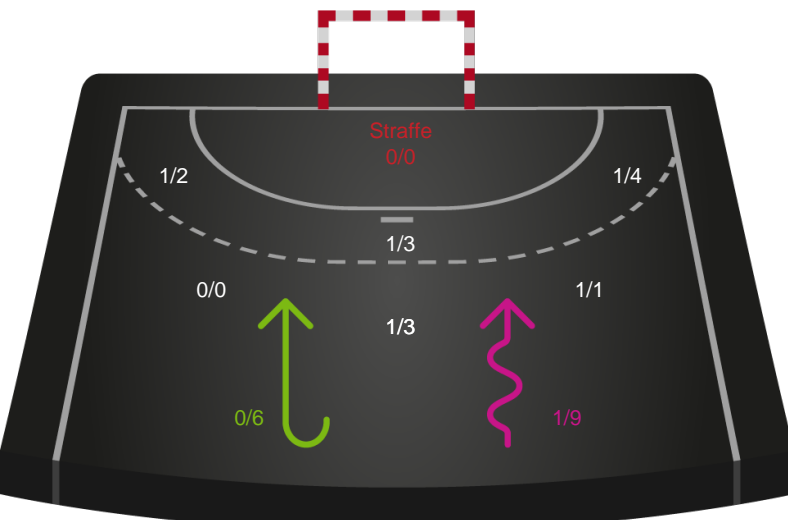

Shotplot for Total

Ringkøbing Håndbold - Skanderborg Håndbold - 26-24 (12-12)

458326 / 27.11.2022, 16.00 / Green Sports Arena - Hal 1 / Kvindeligaen - Grundspil

Intet billede angivet

Ringkøbing Håndbold

Redningsdiagram