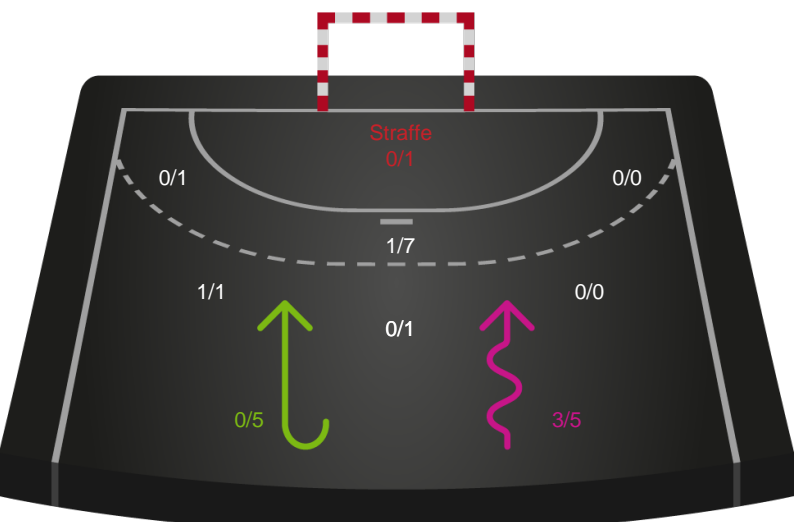

Nordvestjysk Elite

Redningsdiagram