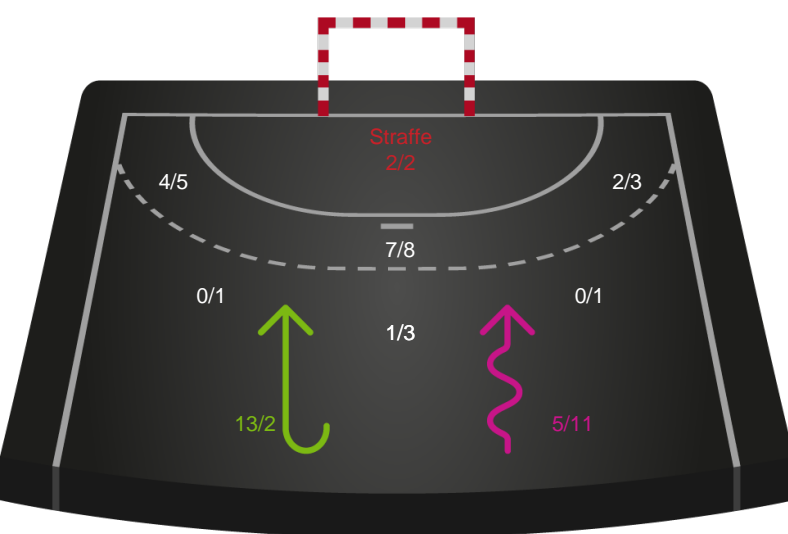

Ikast Håndbold

Skuddiagram