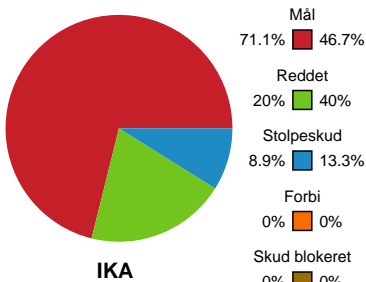

Skuddene endte med: