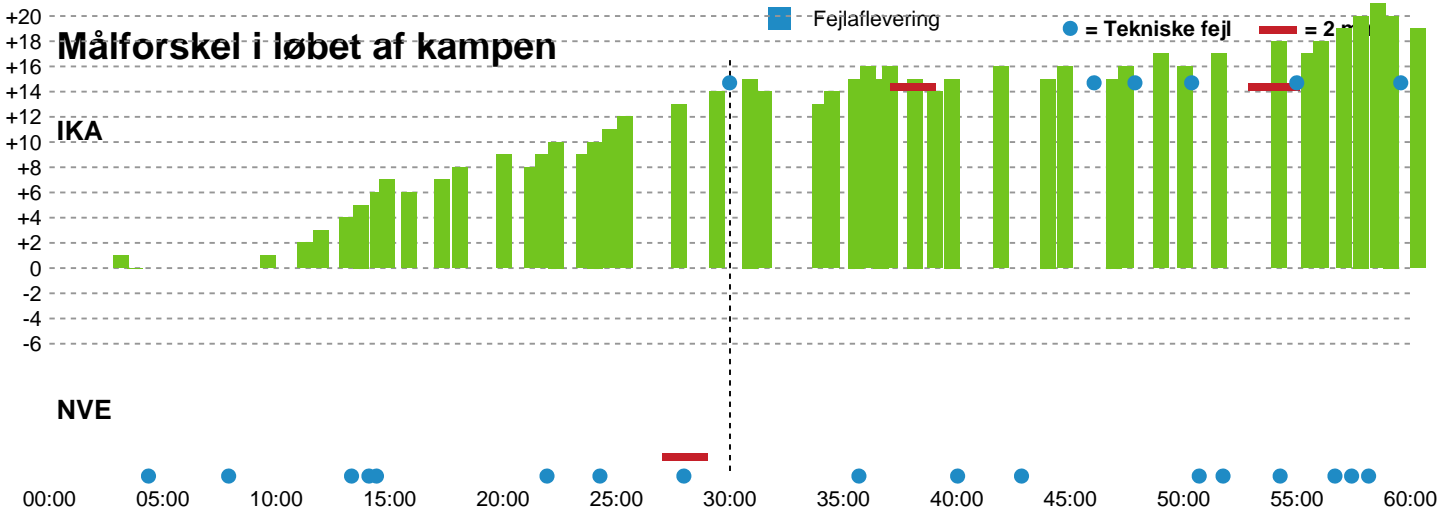

Fordeling af mål og skud

Ikast Håndbold - Nordvestjysk Elite - 34-15 (18-4)

Intet billede angivet

326597 / 29.10.2021, 19.00 / IBF Arena Hal A / Bambusa Kvindeligaen - Grundspil

Angrebet sluttede med:

Teknisk fejl

2 min

Assist

Skuddene endte med:

Målforskel i løbet af kampen

Shotplot for Første halvleg

Ikast Håndbold - Nordvestjysk Elite - 34-15 (18-4)

326597 / 29.10.2021, 19.00 / IBF Arena Hal A / Bambusa Kvindeligaen - Grundspil