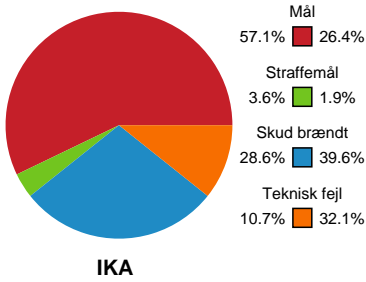

Fordeling af mål og skud

Ikast Håndbold - Nordvestjysk Elite - 34-15 (18-4)

Intet billede angivet

326597 / 29.10.2021, 19.00 / IBF Arena Hal A / Bambusa Kvindeligaen - Grundspil

Angrebet sluttede med:

Teknisk fejl