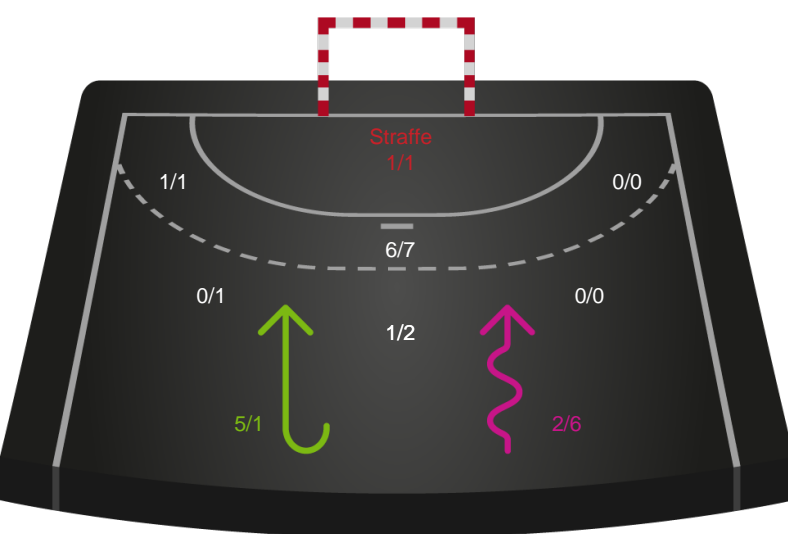

Ikast Håndbold

Skuddiagram