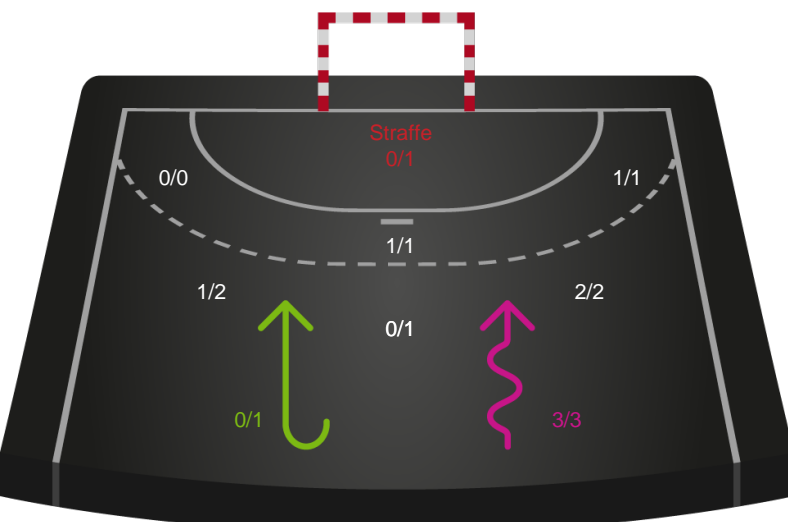

Shotplot for Første halvleg

Ikast Håndbold - Nordvestjysk Elite - 34-15 (18-4)

326597 / 29.10.2021, 19.00 / IBF Arena Hal A / Bambusa Kvindeligaen - Grundspil

Intet billede angivet

Ikast Håndbold

Redningsdiagram