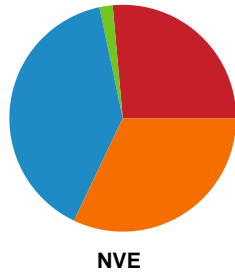

Fordeling af mål og skud

Ikast Håndbold - Nordvestjysk Elite - 34-15 (18-4)

Intet billede angivet

326597 / 29.10.2021, 19.00 / IBF Arena Hal A / Bambusa Kvindeligaen - Grundspil

Angrebet sluttede med:

Teknisk fejl