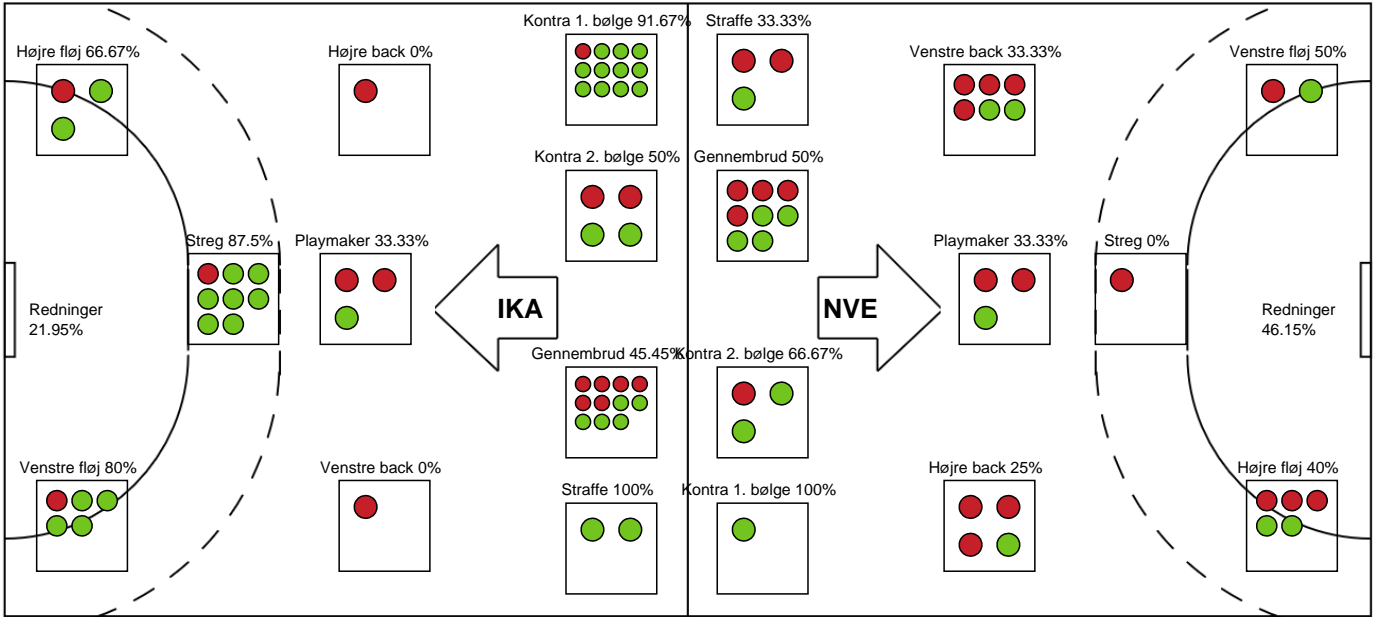

SPILLERSTATISTIK

Ikast Håndbold - Nordvestjysk Elite - 34-15 (18-4)

326597 / 29.10.2021, 19.00 / IBF Arena Hal A / Bambusa Kvindeligaen - Grundspil

Intet billede angivet

Nordvestjysk Elite

Målmænd

Nr	Navn	Redn/Skud	Straffe-Redn/skud	Total Redn/Skud	Mål imod	Skud forbi	Skud stolpe	Assist	Mål	Bold erob.	Fejl aflv.	Regelbrud	2 min udvis.	MEP
12	Sophie MOTH	0/0 0%	0/0 0%	0/0 0%	0	0	0	0	0	0	0	0	0	0
16	Anne Christine Amdisen BOSSSEN	9/36 25%	0/2 0%	9/38 23.68%	29	2	3	0	0	0	0	0	0	0.23

Markspillere

Nr	Navn	Mål/Skud	Straffe-mål/skud	Total Mål/Skud	Assist	Tilkendt straffe	Forårsagede straffe	Rødt kort	Tabt bold	Bold erob.	Fejl aflv.	Regelbrud	2min udvis.	MEP
2	Mathilde Høy TROELSEN	2/5 40%	0/0 0%	2/5 40%	0	0	1	0	0	0	3	1	0	-0.8
3	Nanna Løvig RASMUSSEN	0/0 0%	0/0 0%	0/0 0%	0	0	0	0	0	0	0	0	0	0
5	Tea THOMASSEN	2/5 40%	0/0 0%	2/5 40%	1	0	1	0	0	0	1	1	0	0.15
13	Julie GANTZEL	0/1 0%	0/1 0%	0/2 0%	0	2	0	0	0	0	0	2	1	-0.84
17	Emilie Bastrup BERTELSEN	0/0 0%	0/0 0%	0/0 0%	0	0	0	0	0	1	0	0	0	0.3
18	Melina KRISTENSEN	3/5 60%	0/0 0%	3/5 60%	0	0	0	0	1	0	0	0	0	1.34
19	Rikke Aastrup NIELSEN	2/3 66.67%	0/0 0%	2/3 66.67%	0	1	0	0	0	0	2	0	0	0.87
21	Maja Edling LAURITSEN	1/2 50%	1/2 50%	2/4 50%	0	0	0	0	0	0	1	0	0	0.12
23	Sofie Brems ØSTERGAARD	0/1 0%	0/0 0%	0/1 0%	0	0	0	0	0	0	0	0	0	-0.28
27	Emma LAURSEN	1/3 33.33%	0/0 0%	1/3 33.33%	2	0	0	0	1	0	1	0	0	0.15
31	Andrea West BENDTSEN	3/8 37.5%	0/0 0%	3/8 37.5%	0	0	0	0	0	0	3	0	0	0.05

Fordeling af mål og skud

Ikast Håndbold - Nordvestjysk Elite - 34-15 (18-4)

Intet billede angivet

326597 / 29.10.2021, 19.00 / IBF Arena Hal A / Bambusa Kvindeligaen - Grundspil

Angrebet sluttede med:

Teknisk fejl

2 min

Assist

Skuddene endte med:

Målforskel i løbet af kampen

Shotplot for Første halvleg

Ikast Håndbold - Nordvestjysk Elite - 34-15 (18-4)

326597 / 29.10.2021, 19.00 / IBF Arena Hal A / Bambusa Kvindeligaen - Grundspil