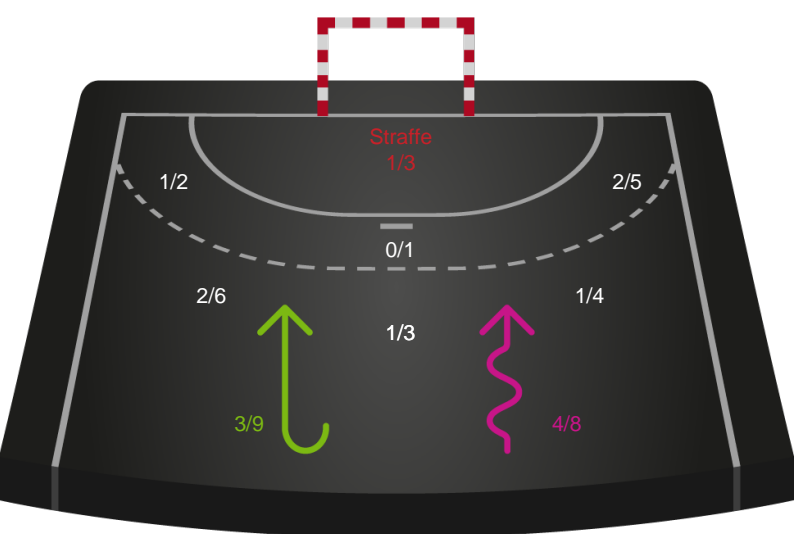

Skuddiagram

Kontra

Gennembrud

Hold statistik for Første halvleg

Ikast Håndbold - Nordvestjysk Elite - 34-15 (18-4)

Intet billede angivet

326597 / 29.10.2021, 19.00 / IBF Arena Hal A / Bambusa Kvindeligaen - Grundspil