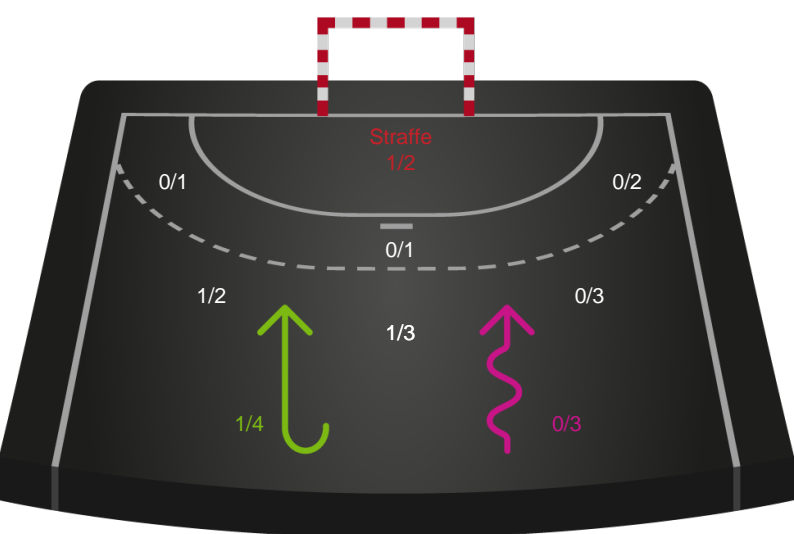

Nordvestjysk Elite

Skuddiagram