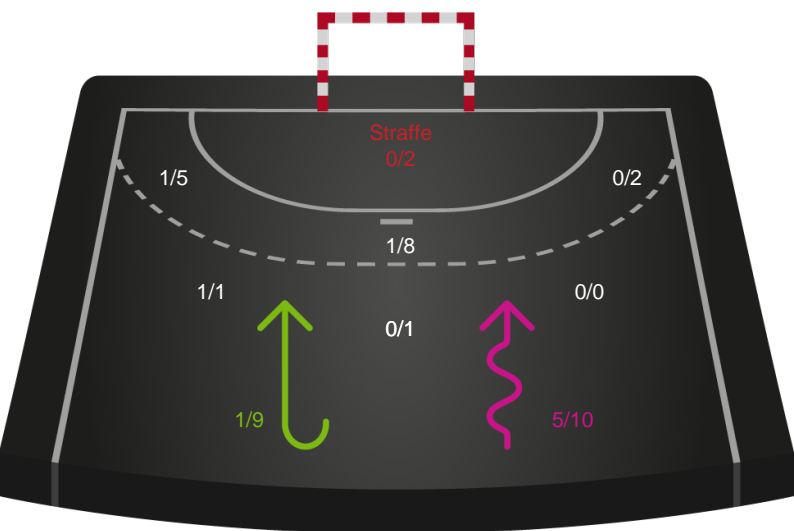

Nordvestjysk Elite

Redningsdiagram