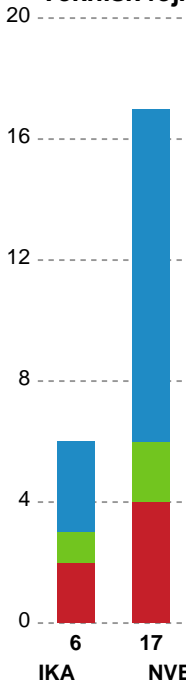

Markspillere

Nr	Navn	Mål/Skud	Straffe-mål/skud	Total Mål/Skud	Assist	Tilkendt straffe	Forårsagede straffe	Rødt kort	Tabt bold	Bold erob.	Fejl aflv.	Regelbrud	2min udvis.	MEP
2	Mathilde Høy TROELSEN	2/5 40%	0/0 0%	2/5 40%	0	0	1	0	0	0	3	1	0	-0.8
3	Nanna Løvig RASMUSSEN	0/0 0%	0/0 0%	0/0 0%	0	0	0	0	0	0	0	0	0	0
5	Tea THOMASSEN	2/5 40%	0/0 0%	2/5 40%	1	0	1	0	0	0	1	1	0	0.15
13	Julie GANTZEL	0/1 0%	0/1 0%	0/2 0%	0	2	0	0	0	0	0	2	1	-0.84
17	Emilie Bastrup BERTELSEN	0/0 0%	0/0 0%	0/0 0%	0	0	0	0	0	1	0	0	0	0.3
18	Melina KRISTENSEN	3/5 60%	0/0 0%	3/5 60%	0	0	0	0	1	0	0	0	0	1.34
19	Rikke Aastrup NIELSEN	2/3 66.67%	0/0 0%	2/3 66.67%	0	1	0	0	0	0	2	0	0	0.87
21	Maja Edling LAURITSEN	1/2 50%	1/2 50%	2/4 50%	0	0	0	0	0	0	1	0	0	0.12
23	Sofie Brems ØSTERGAARD	0/1 0%	0/0 0%	0/1 0%	0	0	0	0	0	0	0	0	0	-0.28
27	Emma LAURSEN	1/3 33.33%	0/0 0%	1/3 33.33%	2	0	0	0	1	0	1	0	0	0.15
31	Andrea West BENDTSEN	3/8 37.5%	0/0 0%	3/8 37.5%	0	0	0	0	0	0	3	0	0	0.05

Fordeling af mål og skud

Ikast Håndbold - Nordvestjysk Elite - 34-15 (18-4)

Intet billede angivet

326597 / 29.10.2021, 19.00 / IBF Arena Hal A / Bambusa Kvindeligaen - Grundspil

Angrebet sluttede med:

Teknisk fejl

2 min

Assist

Skuddene endte med:

Målforskel i løbet af kampen

Shotplot for Første halvleg

Ikast Håndbold - Nordvestjysk Elite - 34-15 (18-4)

326597 / 29.10.2021, 19.00 / IBF Arena Hal A / Bambusa Kvindeligaen - Grundspil