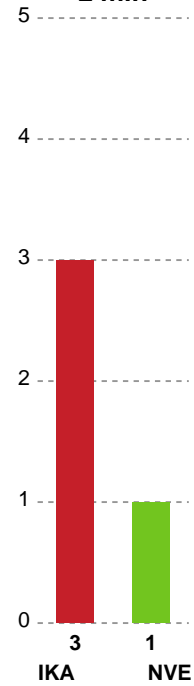

Fordeling af mål og skud

Ikast Håndbold - Nordvestjysk Elite - 34-15 (18-4)

Intet billede angivet

326597 / 29.10.2021, 19.00 / IBF Arena Hal A / Bambusa Kvindeligaen - Grundspil

Angrebet sluttede med:

Teknisk fejl

2 min

Assist

Skuddene endte med:

Målforskel i løbet af kampen

Shotplot for Første halvleg

Ikast Håndbold - Nordvestjysk Elite - 34-15 (18-4)

326597 / 29.10.2021, 19.00 / IBF Arena Hal A / Bambusa Kvindeligaen - Grundspil