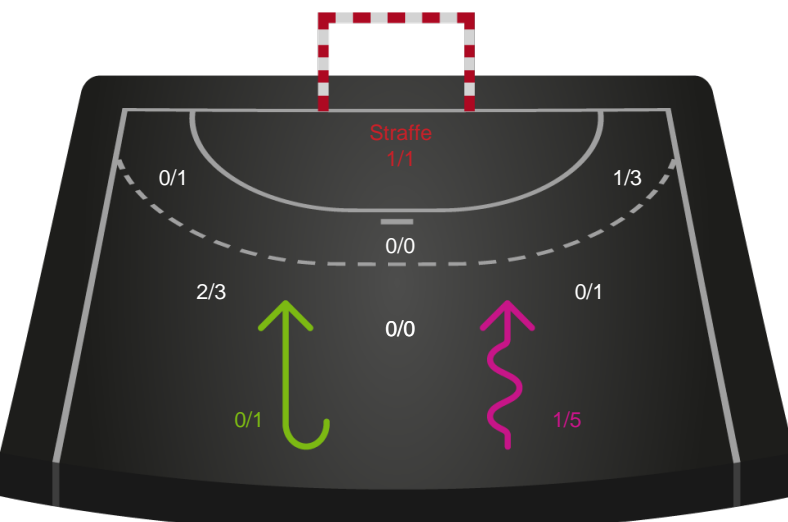

Shotplot for Anden halvleg

Ikast Håndbold - Nordvestjysk Elite - 34-15 (18-4)

326597 / 29.10.2021, 19.00 / IBF Arena Hal A / Bambusa Kvindeligaen - Grundspil

Intet billede angivet

Ikast Håndbold

Redningsdiagram