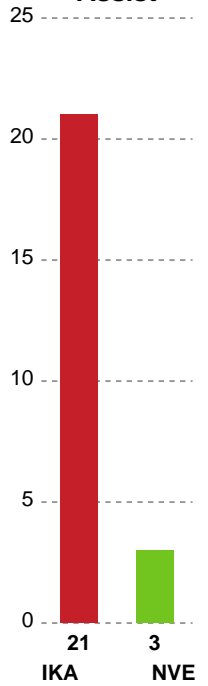

Markspillere

Nr	Navn	Mål/Skud	Straffe-mål/skud	Total Mål/Skud	Assist	Tilkendt straffe	Forårsagede straffe	Rødt kort	Tabt bold	Bold erob.	Fejl aflv.	Regelbrud	2min udvis.	MEP
2	Mathilde Høy TROELSEN	2/5 40%	0/0 0%	2/5 40%	0	0	1	0	0	0	3	1	0	-0.8
3	Nanna Løvig RASMUSSEN	0/0 0%	0/0 0%	0/0 0%	0	0	0	0	0	0	0	0	0	0
5	Tea THOMASSEN	2/5 40%	0/0 0%	2/5 40%	1	0	1	0	0	0	1	1	0	0.15
13	Julie GANTZEL	0/1 0%	0/1 0%	0/2 0%	0	2	0	0	0	0	0	2	1	-0.84
17	Emilie Bastrup BERTELSEN	0/0 0%	0/0 0%	0/0 0%	0	0	0	0	0	1	0	0	0	0.3
18	Melina KRISTENSEN	3/5 60%	0/0 0%	3/5 60%	0	0	0	0	1	0	0	0	0	1.34
19	Rikke Aastrup NIELSEN	2/3 66.67%	0/0 0%	2/3 66.67%	0	1	0	0	0	0	2	0	0	0.87
21	Maja Edling LAURITSEN	1/2 50%	1/2 50%	2/4 50%	0	0	0	0	0	0	1	0	0	0.12
23	Sofie Brems ØSTERGAARD	0/1 0%	0/0 0%	0/1 0%	0	0	0	0	0	0	0	0	0	-0.28
27	Emma LAURSEN	1/3 33.33%	0/0 0%	1/3 33.33%	2	0	0	0	1	0	1	0	0	0.15
31	Andrea West BENDTSEN	3/8 37.5%	0/0 0%	3/8 37.5%	0	0	0	0	0	0	3	0	0	0.05

Fordeling af mål og skud

Ikast Håndbold - Nordvestjysk Elite - 34-15 (18-4)

Intet billede angivet

326597 / 29.10.2021, 19.00 / IBF Arena Hal A / Bambusa Kvindeligaen - Grundspil

Angrebet sluttede med:

Teknisk fejl

2 min

Assist

Skuddene endte med:

Målforskel i løbet af kampen

Shotplot for Første halvleg

Ikast Håndbold - Nordvestjysk Elite - 34-15 (18-4)

326597 / 29.10.2021, 19.00 / IBF Arena Hal A / Bambusa Kvindeligaen - Grundspil