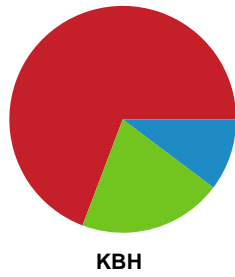

Skuddene endte med: