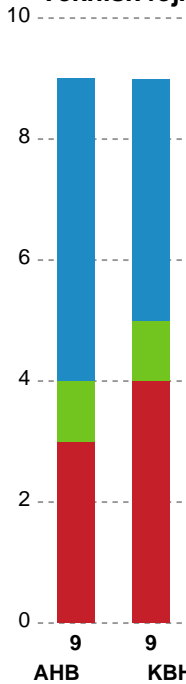

Teknisk fejl