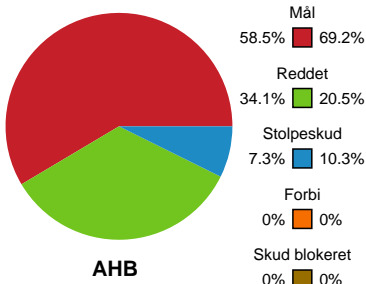

Skuddene endte med: