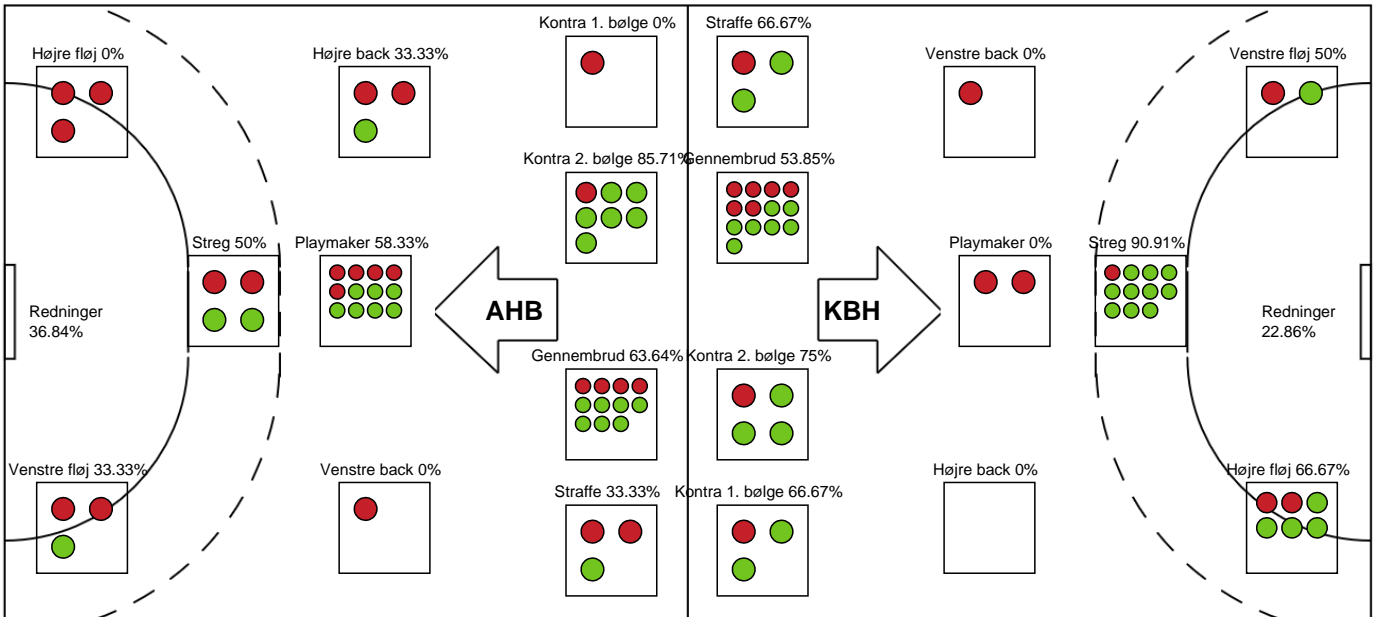

Fordeling af mål og skud

Aarhus Håndbold Kvinder - København Håndbold - 25-29 (13-14)

748328 / 14.03.2025, 18.30 / Djurslands Bank Arena / Kvindeligaen - Grundspil