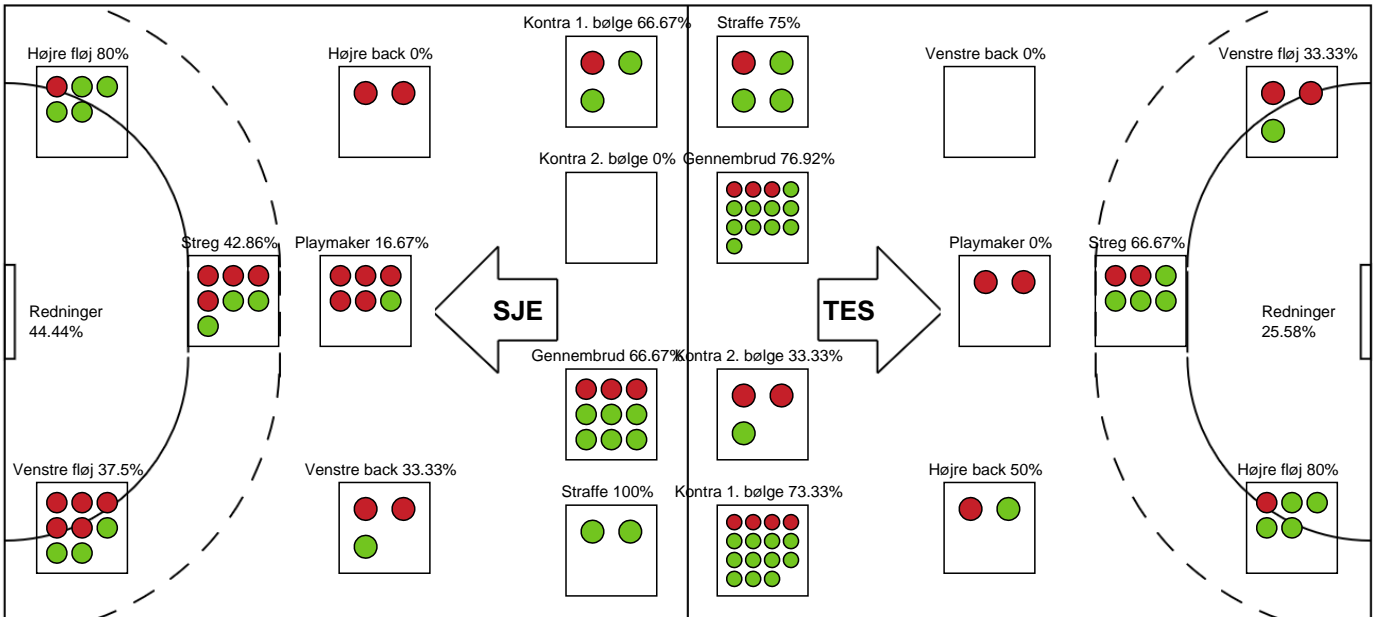

Fordeling af mål og skud

Sønderjyske Kvindehåndbold - Team Esbjerg - 22-35 (11-16)

328916 / 15.04.2026, 18.30 / Sydbank Arena Aabenraa 1 / Bambuni Kvindeligaen - Kvindeligaen Slutspil Pulje 1

Logget af: Marianne Sørensen, Tea Møller Hansen