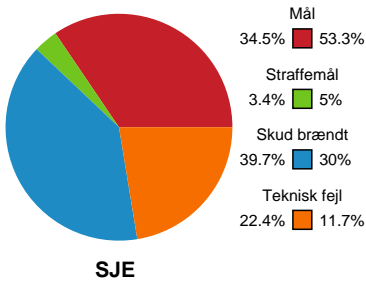

Angrebet sluttede med: