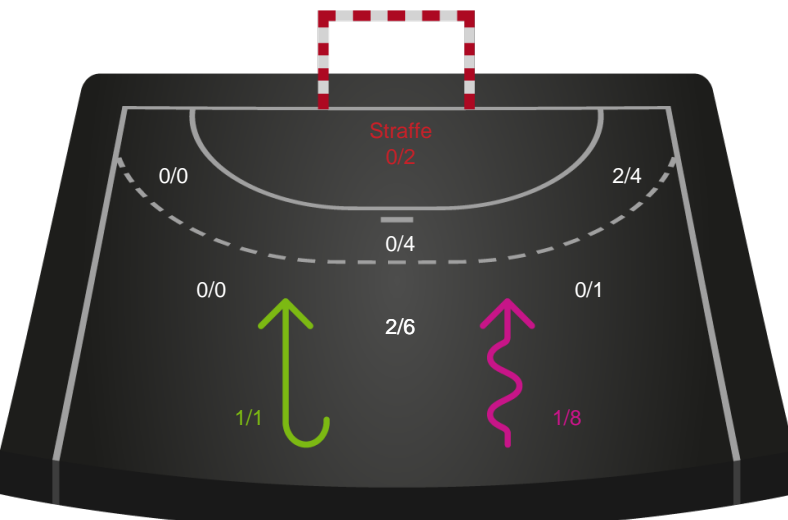

Shotplot for Anden halvleg

Horsens Håndbold Elite - Silkeborg-Voel KFUM - 33-40 (16-20)

591398 / 24.01.2024, 19.00 / Forum Horsens 1 / Kvindeligaen - Grundspil

Intet billede angivet

Horsens Håndbold Elite

Redningsdiagram