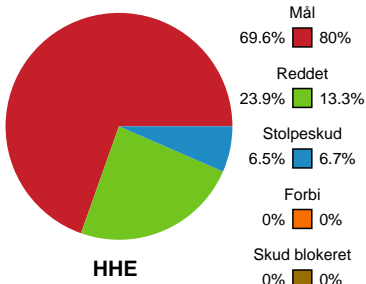

Skuddene endte med: