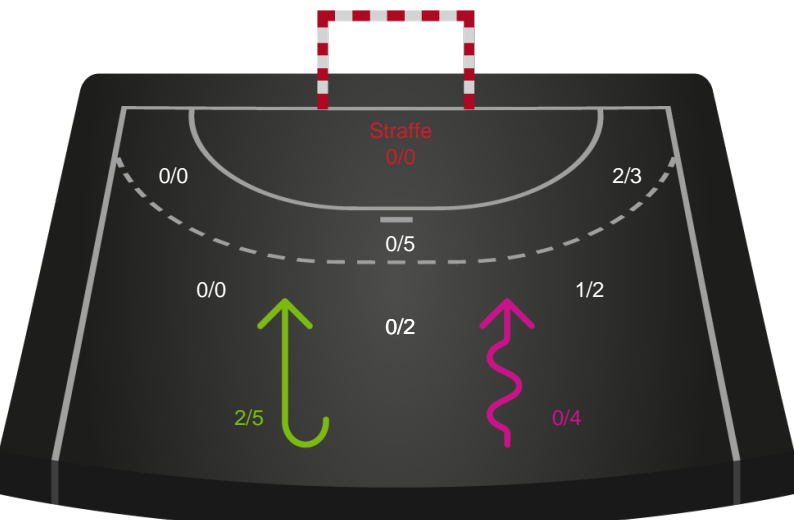

Silkeborg-Voel KFUM

Redningsdiagram