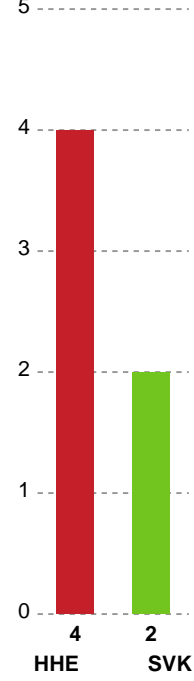

Fordeling af mål og skud

Horsens Håndbold Elite - Silkeborg-Voel KFUM - 33-40 (16-20)

Intet billede angivet

591398 / 24.01.2024, 19.00 / Forum Horsens 1 / Kvindeligaen - Grundspil

Angrebet sluttede med:

Skuddene endte med:

Teknisk fejl

2 min

Assist

Målforskel i løbet af kampen