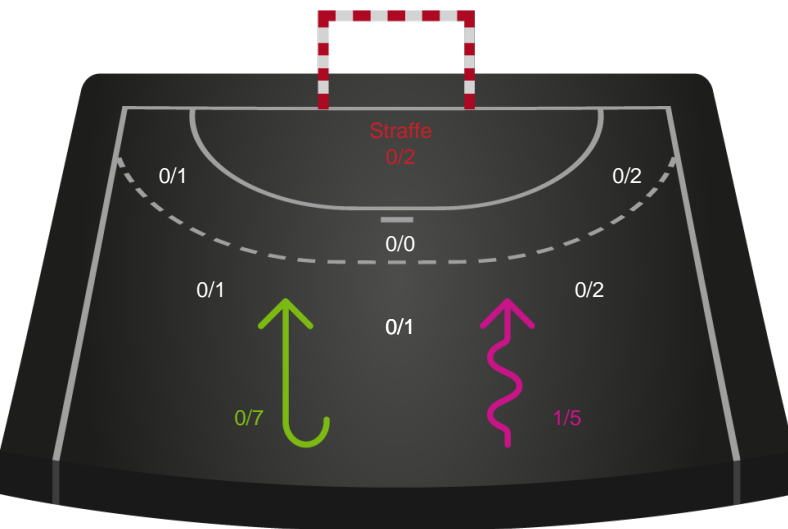

Shotplot for Første halvleg

Horsens Håndbold Elite - Silkeborg-Voel KFUM - 33-40 (16-20)

Intet billede angivet

591398 / 24.01.2024, 19.00 / Forum Horsens 1 / Kvindeligaen - Grundspil

Horsens Håndbold Elite

Redningsdiagram