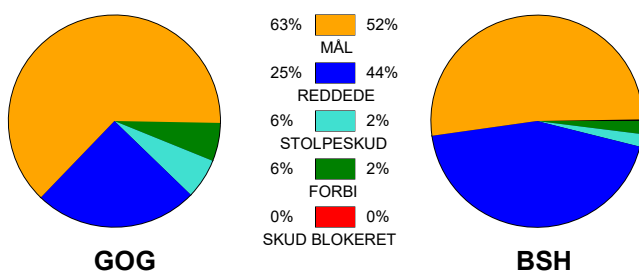

KAMPRAPPORT

GOG - Bjerringbro-Silkeborg 33 - 28 (16 - 14)

590085 / 21-10-2023 / Phønix Tag Arena (Gudme) - Hal 1 / Herreligaen

Fordeling af mål og skud:

Gbr=Gennembrud. 1.f=Kontra første bølge. 2.f=Kontra anden bølge

Angrebet sluttede med:

Skuddene endte med:

Tekn. Fejl

2 min

Assist

■ = REGELBRUD

■ = TABT BOLD

■ = FEJLAFLEVERING