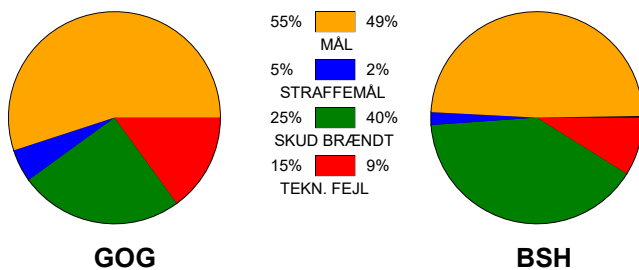

KAMPRAPPORT

GOG - Bjerringbro-Silkeborg 33 - 28 (16 - 14)

590085 / 21-10-2023 / Phønix Tag Arena (Gudme) - Hal 1 / Herreligaen

Fordeling af mål og skud:

Gbr=Gennembrud. 1.f=Kontra første bølge. 2.f=Kontra anden bølge

Angrebet sluttede med:

Skuddene endte med:

Tekn. Fejl

2 min

Assist

■ = REGELBRUD

■ = TABT BOLD

■ = FEJLAFLEVERING