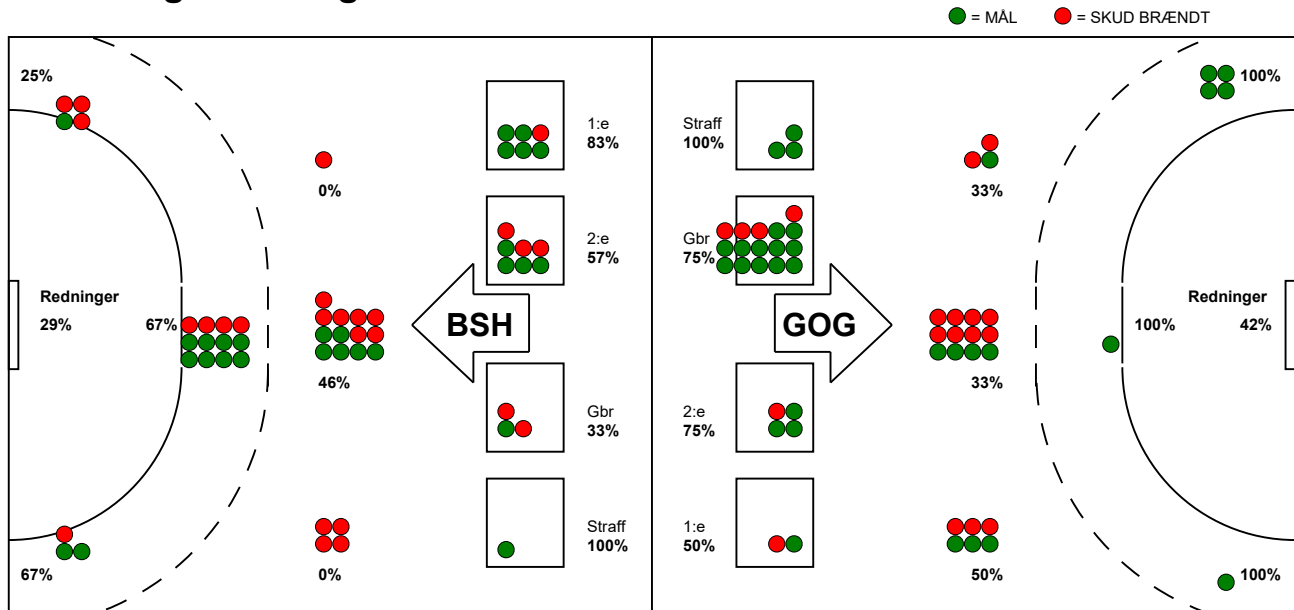

KAMPRAPPORT

GOG - Bjerringbro-Silkeborg 33 - 28 (16 - 14)

590085 / 21-10-2023 / Phønix Tag Arena (Gudme) - Hal 1 / Herreligaen

Fordeling af mål og skud:

Gbr=Gennembrud. 1.f=Kontra første bølge. 2.f=Kontra anden bølge

Angrebet sluttede med:

Skuddene endte med:

Tekn. Fejl

2 min

Assist

■ = REGELBRUD

■ = TABT BOLD

■ = FEJLAFLEVERING

■ = 2 MIN ● = TEKNISKE FEJL

Målforskel i løbet af kampen: