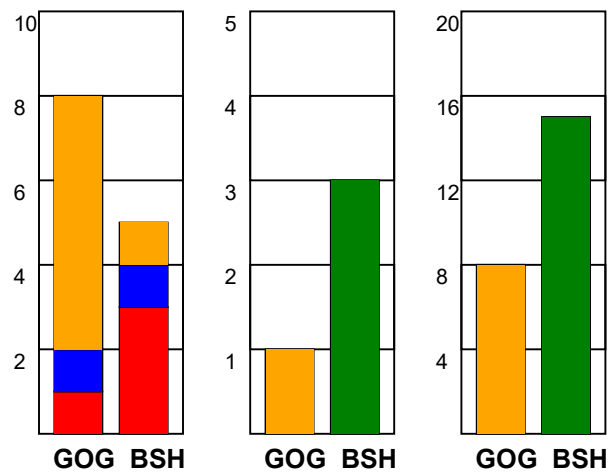

KAMPRAPPORT

GOG - Bjerringbro-Silkeborg 33 - 28 (16 - 14)

590085 / 21-10-2023 / Phønix Tag Arena (Gudme) - Hal 1 / Herreligaen

Fordeling af mål og skud:

Gbr=Gennembrud. 1.f=Kontra første bølge. 2.f=Kontra anden bølge

Angrebet sluttede med:

Skuddene endte med:

Tekn. Fejl

2 min

Assist

■ = REGELBRUD

■ = TABT BOLD

■ = FEJLAFLEVERING

■ = 2 MIN ● = TEKNISKE FEJL

Målforskel i løbet af kampen: