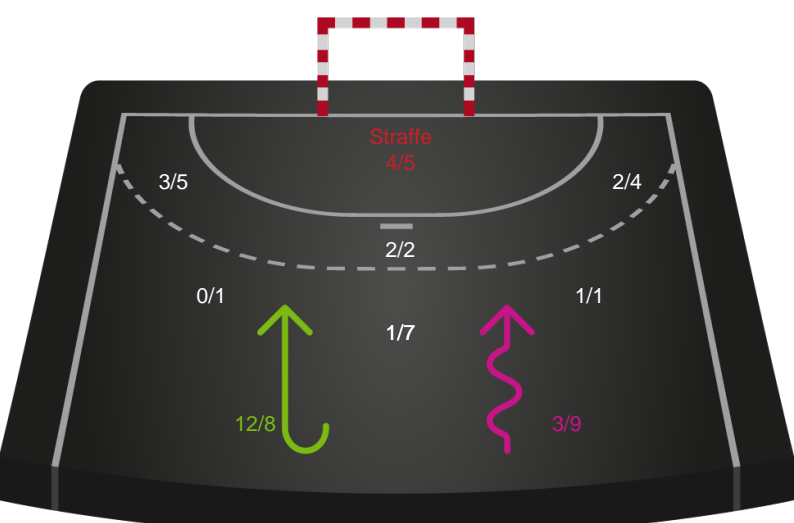

Skuddiagram

Kontra

Gennembrud

Hold statistik for Første halvleg

Ikast Håndbold - Silkeborg-Voel KFUM - 29-28 (14-12)

256216 / 06.01.2021, 18.30 / IBF Arena Hal A / Bambusa Kvindeligaen - Grundspil

Inet billede angivet