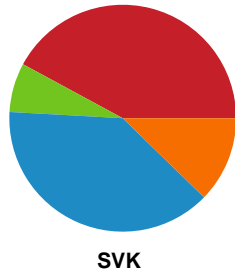

Fordeling af mål og skud

Ikast Håndbold - Silkeborg-Voel KFUM - 29-28 (14-12)

Intet billede angivet

256216 / 06.01.2021, 18.30 / IBF Arena Hal A / Bambusa Kvindeligaen - Grundspil

Angrebet sluttede med:

Skuddene endte med: