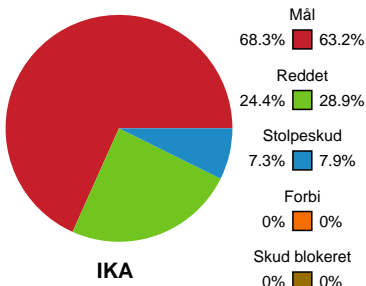

KAMPHÆNDELSER

Ikast Håndbold - Silkeborg-Voel KFUM - 29-28 (14-12)

Inet billede angivet

256216 / 06.01.2021, 18.30 / IBF Arena Hal A / Bambusa Kvindeligaen - Grundspil

Ikast Håndbold		Silkeborg-Voel KFUM	
	Skud blokeret af - 14 Louise ELLEBÆK		
		28-28	Skud reddet - Højre fløj - 17 Annika JAKOBSEN Målvogter - 16 Sabine ENGLERT
59:39	Team timeout	28-28	
59:53	Mål - Gennembrud - 21 Ingvild BAKKERUD Målvogter - 1 Eli RAASOK	29-28	
		29-28	Team timeout
		29-28	Tilkendt straffe - 97 Line SKAK Forårsagede straffe - 7 Stine SKOGRAND
		29-28	Straffe reddet - 5 Eira AUNE Målvogter - 16 Sabine ENGLERT
60:00	Fuldtid kl 09:54:37	29-28	
		29-28	Kamp slut kl 13:22:13

Fordeling af mål og skud

Ikast Håndbold - Silkeborg-Voel KFUM - 29-28 (14-12)

Intet billede angivet

256216 / 06.01.2021, 18.30 / IBF Arena Hal A / Bambusa Kvindeligaen - Grundspil

Angrebet sluttede med:

Skuddene endte med:

Teknisk fejl

2 min

Assist

Målforskel i løbet af kampen

Shotplot for Første halvleg

Ikast Håndbold - Silkeborg-Voel KFUM - 29-28 (14-12)

256216 / 06.01.2021, 18.30 / IBF Arena Hal A / Bambusa Kvindeligaen - Grundspil