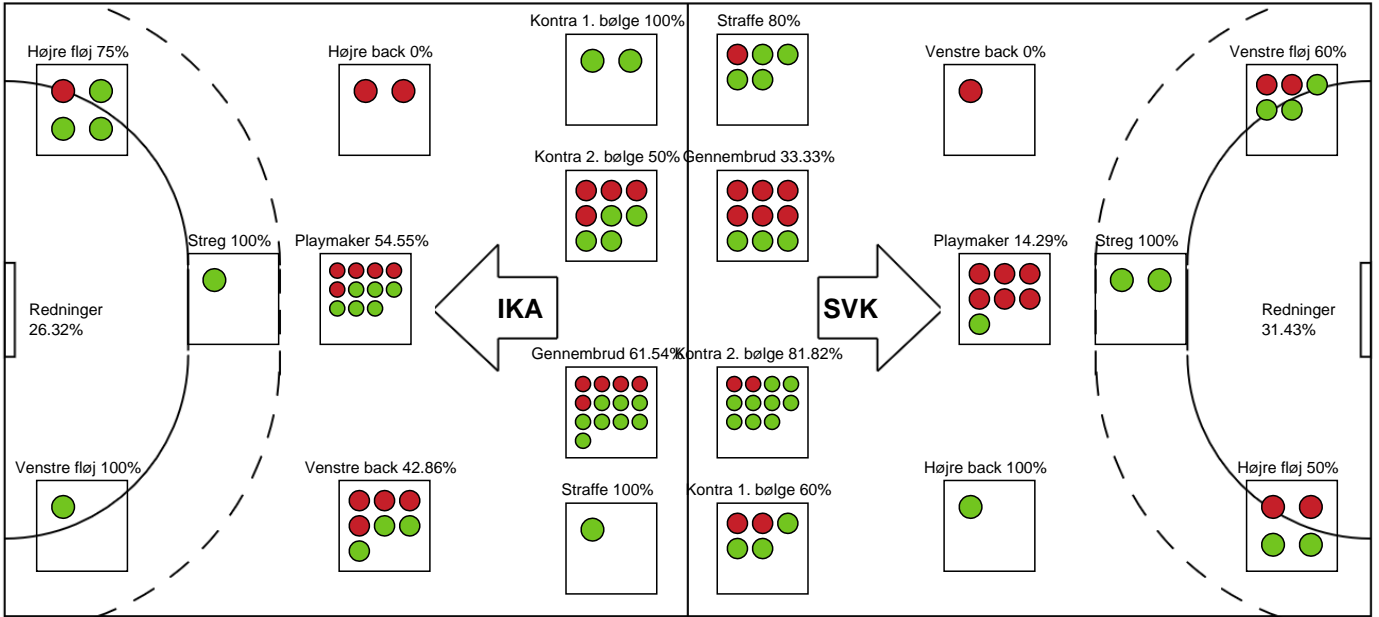

KAMPHÆNDELSER

Ikast Håndbold - Silkeborg-Voel KFUM - 29-28 (14-12)

Inet billede angivet

256216 / 06.01.2021, 18.30 / IBF Arena Hal A / Bambusa Kvindeligaen - Grundspil

Ikast Håndbold		Silkeborg-Voel KFUM	
	Skud blokeret af - 14 Louise ELLEBÆK		
		28-28	Skud reddet - Højre fløj - 17 Annika JAKOBSEN Målvogter - 16 Sabine ENGLERT
59:39	Team timeout	28-28	
59:53	Mål - Gennembrud - 21 Ingvild BAKKERUD Målvogter - 1 Eli RAASOK	29-28	
		29-28	Team timeout
		29-28	Tilkendt straffe - 97 Line SKAK Forårsagede straffe - 7 Stine SKOGRAND
		29-28	Straffe reddet - 5 Eira AUNE Målvogter - 16 Sabine ENGLERT
60:00	Fuldtid kl 09:54:37	29-28	
		29-28	Kamp slut kl 13:22:13

Fordeling af mål og skud

Ikast Håndbold - Silkeborg-Voel KFUM - 29-28 (14-12)

Intet billede angivet

256216 / 06.01.2021, 18.30 / IBF Arena Hal A / Bambusa Kvindeligaen - Grundspil

Angrebet sluttede med:

Skuddene endte med: