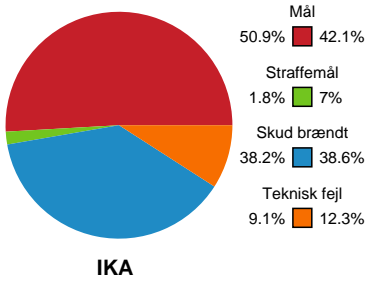

KAMPHÆNDELSER

Ikast Håndbold - Silkeborg-Voel KFUM - 29-28 (14-12)

Inet billede angivet

256216 / 06.01.2021, 18.30 / IBF Arena Hal A / Bambusa Kvindeligaen - Grundspil

Ikast Håndbold		Silkeborg-Voel KFUM	
	Skud blokeret af - 14 Louise ELLEBÆK		
		28-28	Skud reddet - Højre fløj - 17 Annika JAKOBSEN Målvogter - 16 Sabine ENGLERT
59:39	Team timeout	28-28	
59:53	Mål - Gennembrud - 21 Ingvild BAKKERUD Målvogter - 1 Eli RAASOK	29-28	
		29-28	Team timeout
		29-28	Tilkendt straffe - 97 Line SKAK Forårsagede straffe - 7 Stine SKOGRAND
		29-28	Straffe reddet - 5 Eira AUNE Målvogter - 16 Sabine ENGLERT
60:00	Fuldtid kl 09:54:37	29-28	
		29-28	Kamp slut kl 13:22:13

Fordeling af mål og skud

Ikast Håndbold - Silkeborg-Voel KFUM - 29-28 (14-12)

Intet billede angivet

256216 / 06.01.2021, 18.30 / IBF Arena Hal A / Bambusa Kvindeligaen - Grundspil

Angrebet sluttede med:

Skuddene endte med:

Teknisk fejl

2 min

Assist

Målforskel i løbet af kampen

Shotplot for Første halvleg

Ikast Håndbold - Silkeborg-Voel KFUM - 29-28 (14-12)

256216 / 06.01.2021, 18.30 / IBF Arena Hal A / Bambusa Kvindeligaen - Grundspil