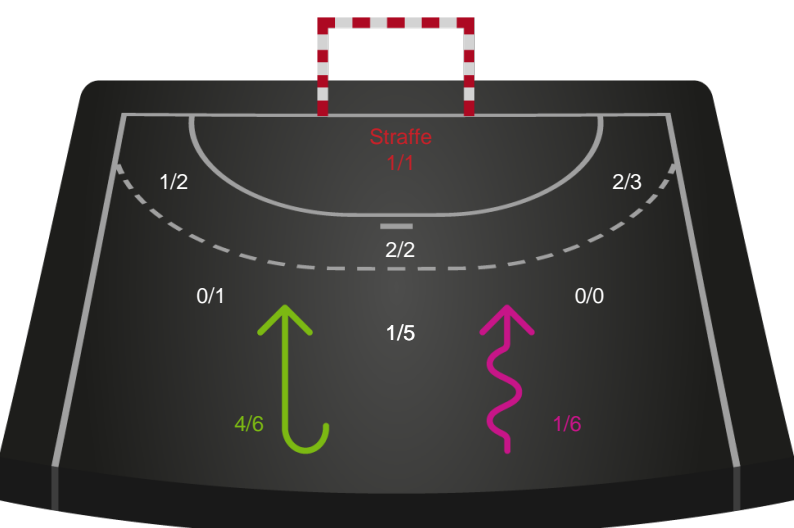

Silkeborg-Voel KFUM

Skuddiagram