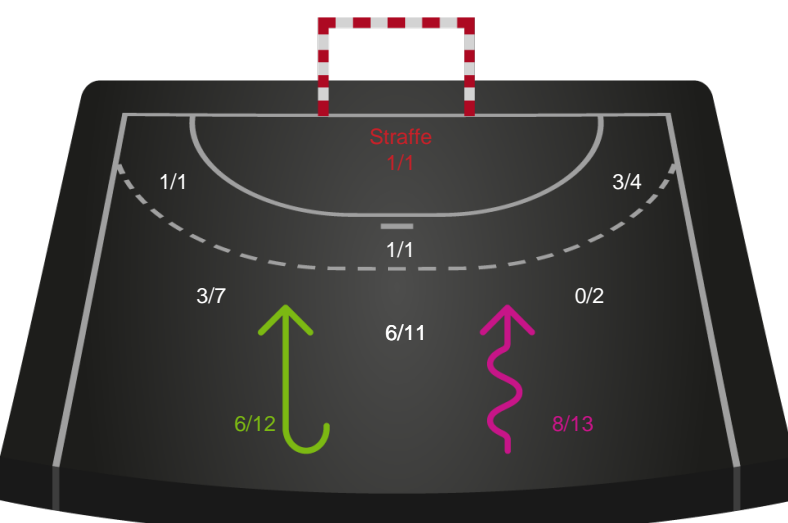

Ikast Håndbold

Skuddiagram