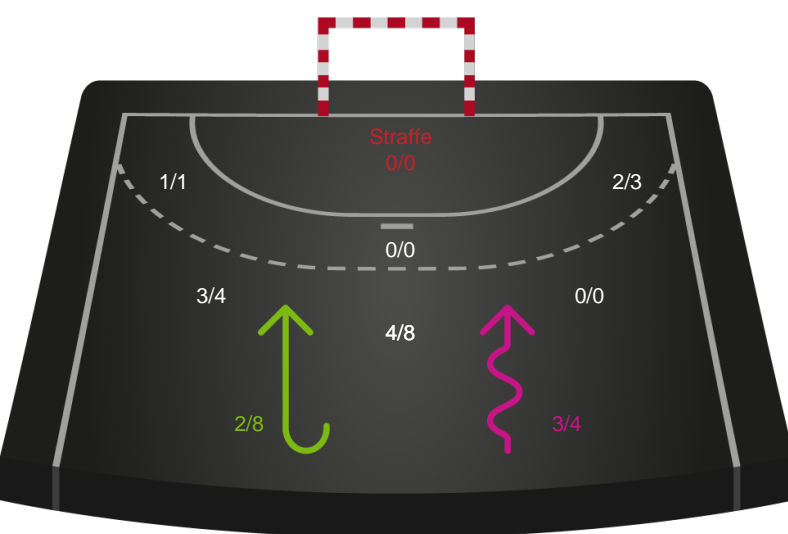

Ikast Håndbold

Skuddiagram