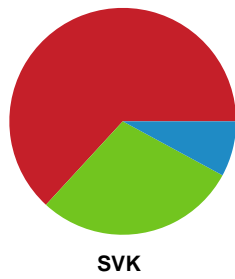

Fordeling af mål og skud

Ikast Håndbold - Silkeborg-Voel KFUM - 29-28 (14-12)

Intet billede angivet

256216 / 06.01.2021, 18.30 / IBF Arena Hal A / Bambusa Kvindeligaen - Grundspil

Angrebet sluttede med:

Skuddene endte med: