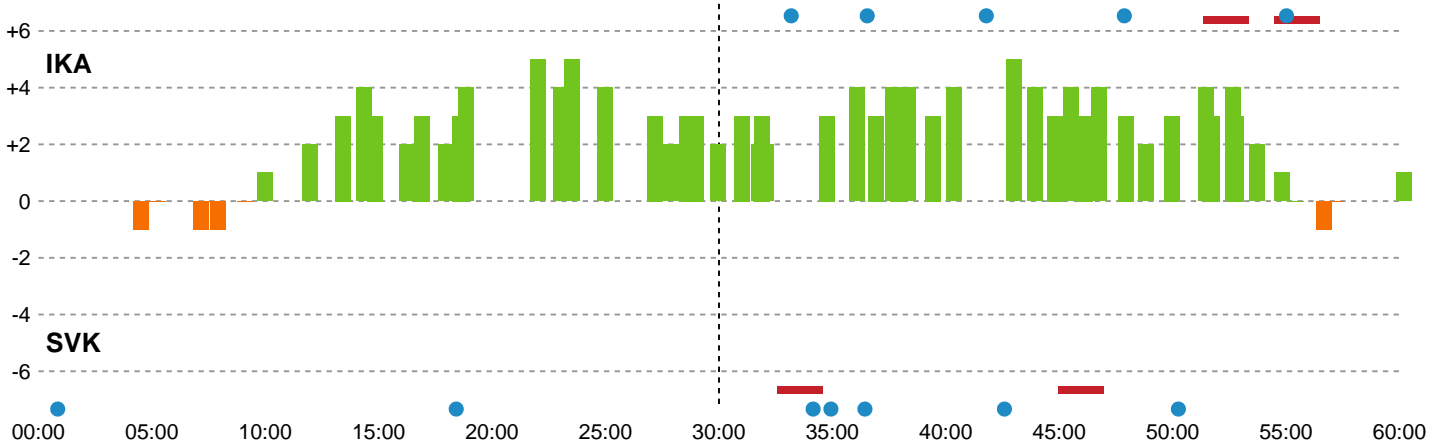

Fordeling af mål og skud

Ikast Håndbold - Silkeborg-Voel KFUM - 29-28 (14-12)

Intet billede angivet

256216 / 06.01.2021, 18.30 / IBF Arena Hal A / Bambusa Kvindeligaen - Grundspil

Angrebet sluttede med:

Skuddene endte med:

Teknisk fejl

2 min

Assist

Målforskel i løbet af kampen

Shotplot for Første halvleg

Ikast Håndbold - Silkeborg-Voel KFUM - 29-28 (14-12)

256216 / 06.01.2021, 18.30 / IBF Arena Hal A / Bambusa Kvindeligaen - Grundspil