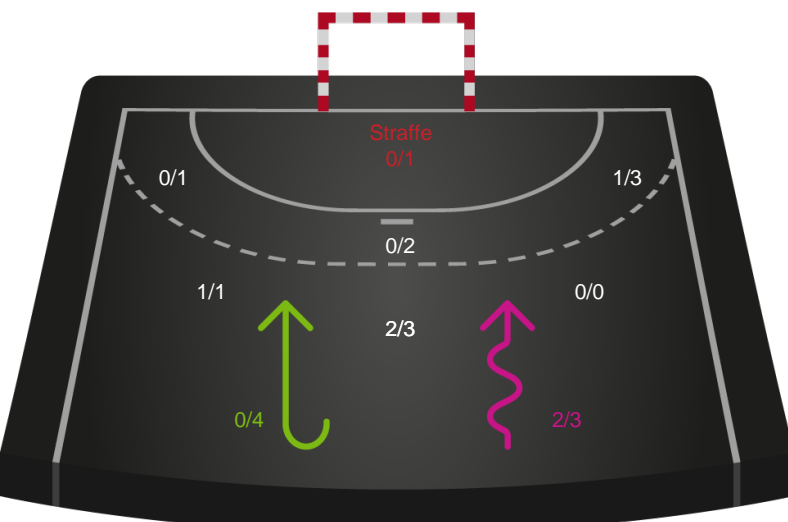

Shotplot for Første halvleg

Ikast Håndbold - Silkeborg-Voel KFUM - 29-28 (14-12)

256216 / 06.01.2021, 18.30 / IBF Arena Hal A / Bambusa Kvindeligaen - Grundspil

Intet billede angivet

Ikast Håndbold

Redningsdiagram