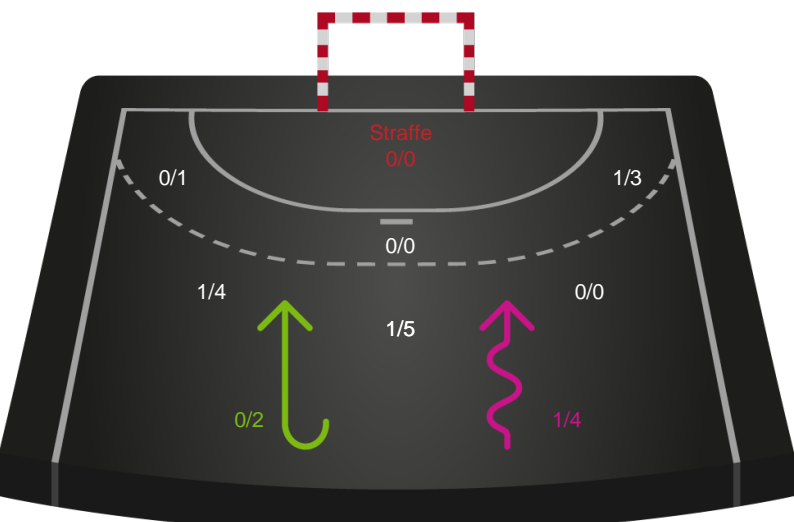

Silkeborg-Voel KFUM

Redningsdiagram