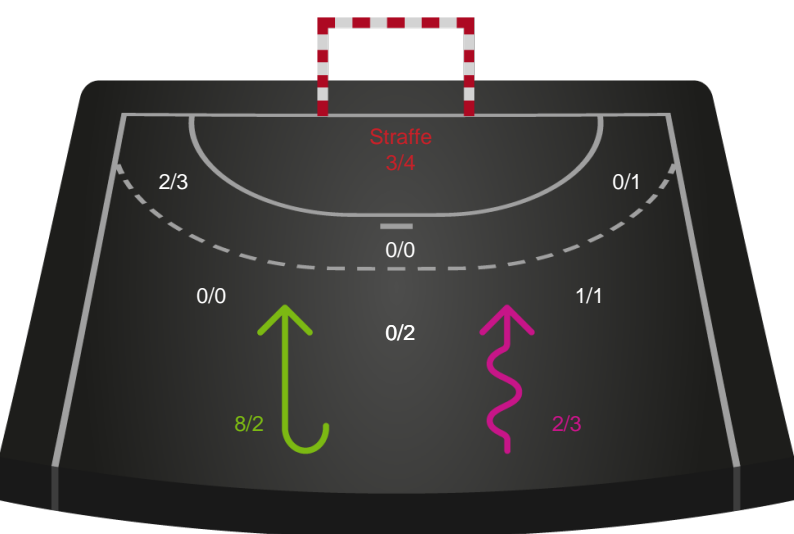

Silkeborg-Voel KFUM

Skuddiagram