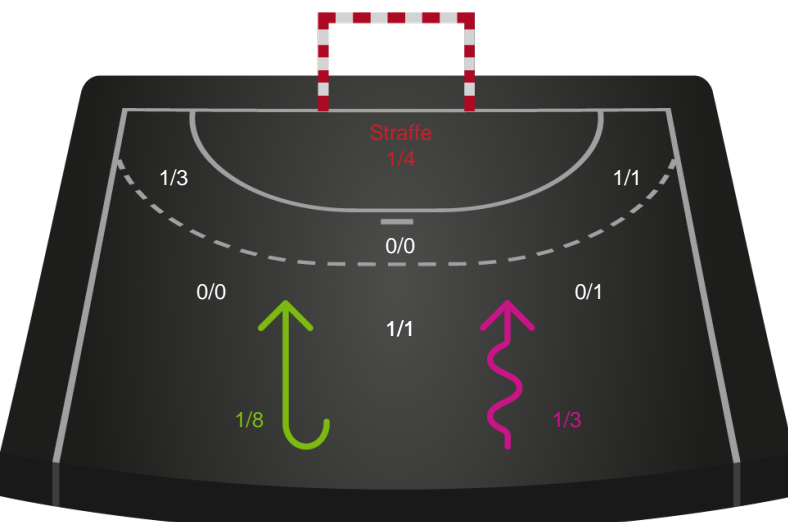

Shotplot for Anden halvleg

Ikast Håndbold - Silkeborg-Voel KFUM - 29-28 (14-12)

256216 / 06.01.2021, 18.30 / IBF Arena Hal A / Bambusa Kvindeligaen - Grundspil

Intet billede angivet

Ikast Håndbold

Redningsdiagram