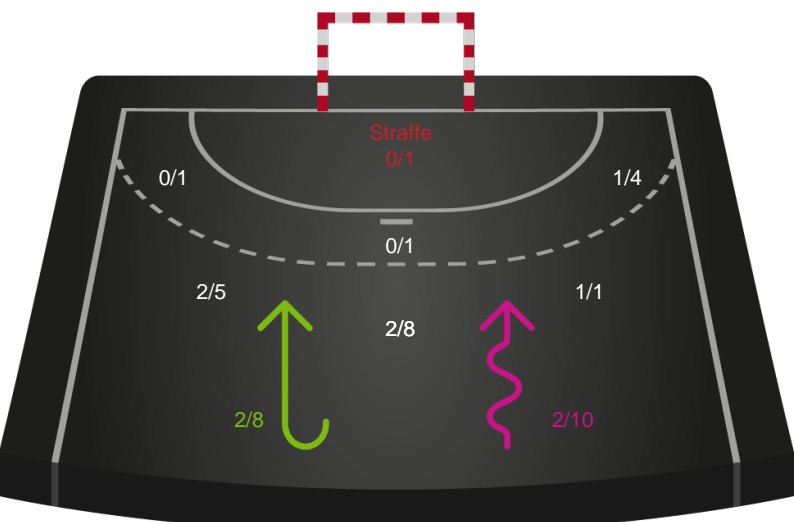

Silkeborg-Voel KFUM

Redningsdiagram