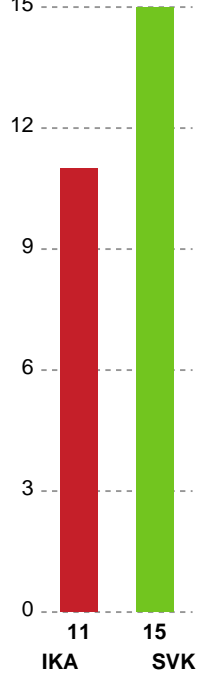

KAMPHÆNDELSER

Ikast Håndbold - Silkeborg-Voel KFUM - 29-28 (14-12)

Inet billede angivet

256216 / 06.01.2021, 18.30 / IBF Arena Hal A / Bambusa Kvindeligaen - Grundspil

Ikast Håndbold		Silkeborg-Voel KFUM	
	Skud blokeret af - 14 Louise ELLEBÆK		
		28-28	Skud reddet - Højre fløj - 17 Annika JAKOBSEN Målvogter - 16 Sabine ENGLERT
59:39	Team timeout	28-28	
59:53	Mål - Gennembrud - 21 Ingvild BAKKERUD Målvogter - 1 Eli RAASOK	29-28	
		29-28	Team timeout
		29-28	Tilkendt straffe - 97 Line SKAK Forårsagede straffe - 7 Stine SKOGRAND
		29-28	Straffe reddet - 5 Eira AUNE Målvogter - 16 Sabine ENGLERT
60:00	Fuldtid kl 09:54:37	29-28	
		29-28	Kamp slut kl 13:22:13

Fordeling af mål og skud

Ikast Håndbold - Silkeborg-Voel KFUM - 29-28 (14-12)

Intet billede angivet

256216 / 06.01.2021, 18.30 / IBF Arena Hal A / Bambusa Kvindeligaen - Grundspil

Angrebet sluttede med:

Skuddene endte med:

Teknisk fejl

2 min

Assist

Målforskel i løbet af kampen

Shotplot for Første halvleg

Ikast Håndbold - Silkeborg-Voel KFUM - 29-28 (14-12)

256216 / 06.01.2021, 18.30 / IBF Arena Hal A / Bambusa Kvindeligaen - Grundspil