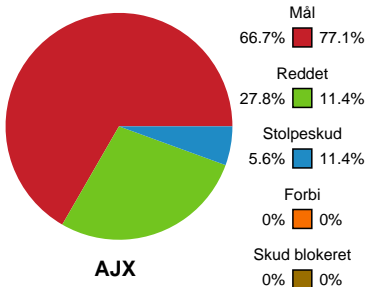

Skuddene endte med: