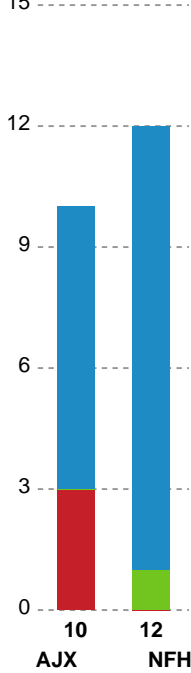

Teknisk fejl