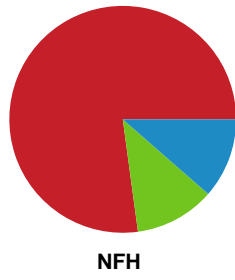

Skuddene endte med: