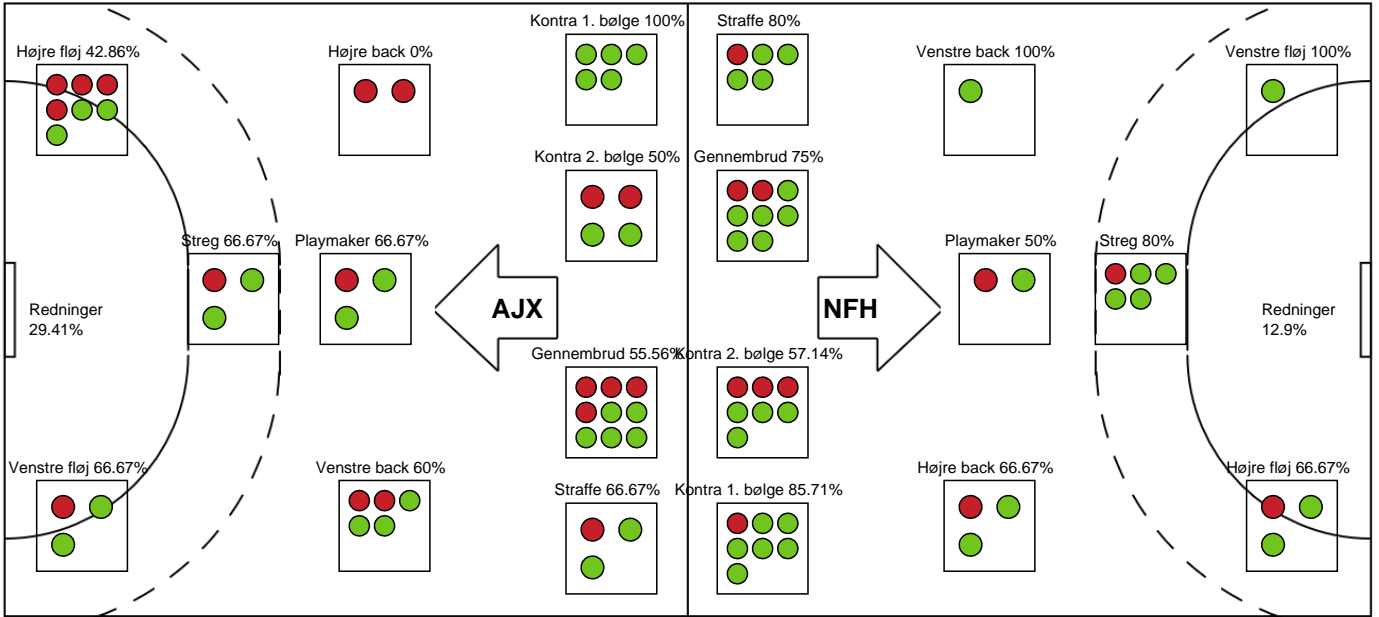

Fordeling af mål og skud

Ajax København - Nykøbing F. Håndboldklub - 26-31 (12-16)

Intet billede angivet

458333 / 30.11.2022, 19.30 / Bavnehøj Arena / Kvindeligaen - Grundspil