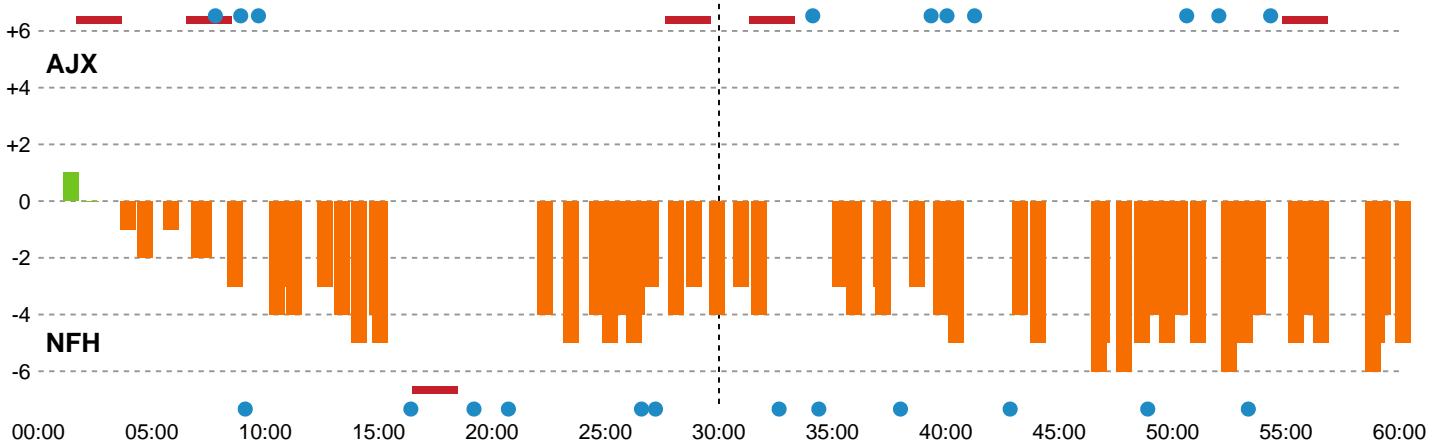

Målforskel i løbet af kampen