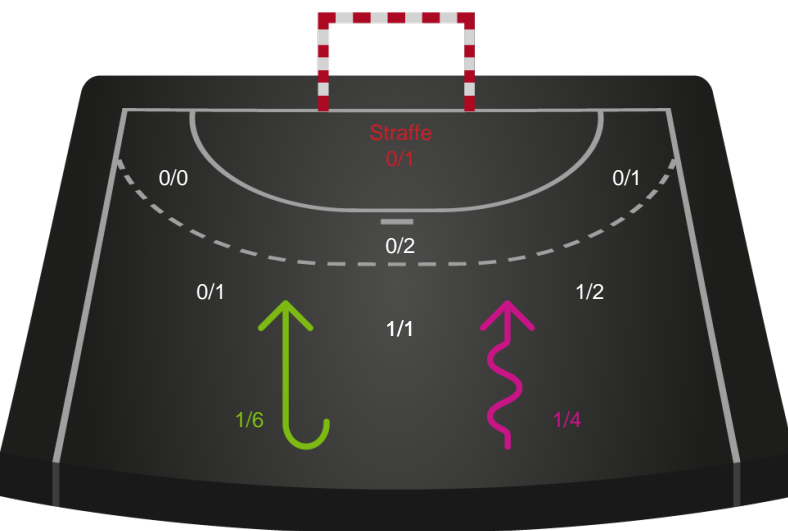

Shotplot for Anden halvleg

Ajax København - Nykøbing F. Håndboldklub - 26-31 (12-16)

458333 / 30.11.2022, 19.30 / Bavnehøj Arena / Kvindeligaen - Grundspil

Intet billede angivet

Ajax København

Redningsdiagram