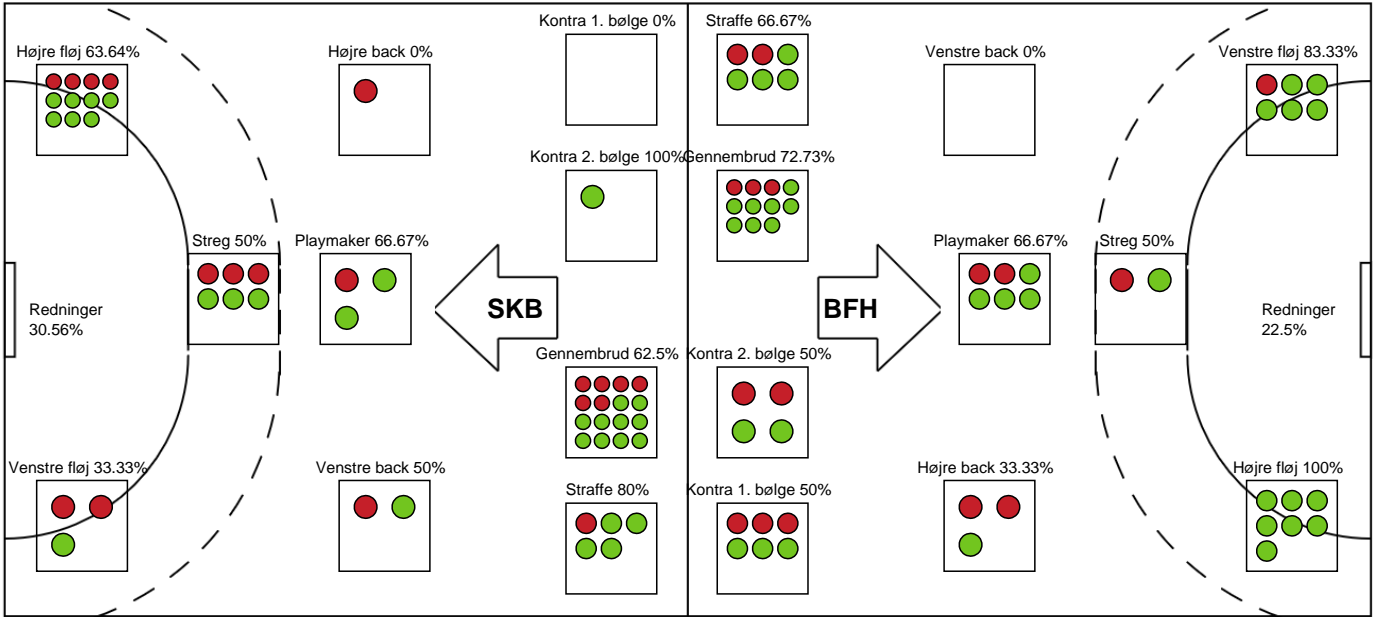

Fordeling af mål og skud

Skanderborg Håndbold - Bjerringbro FH - 29-35 (16-18)

190043 / 01.03.2026, 14.00 / Freja Arena Fælledhallen - bane 1 / Bambuni Kvindeligaen - Grundspil