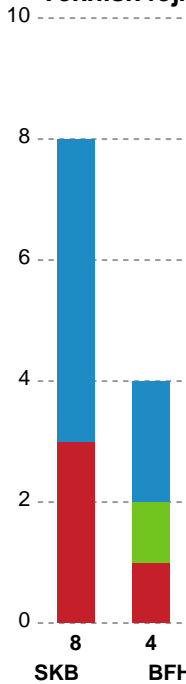

Teknisk fejl