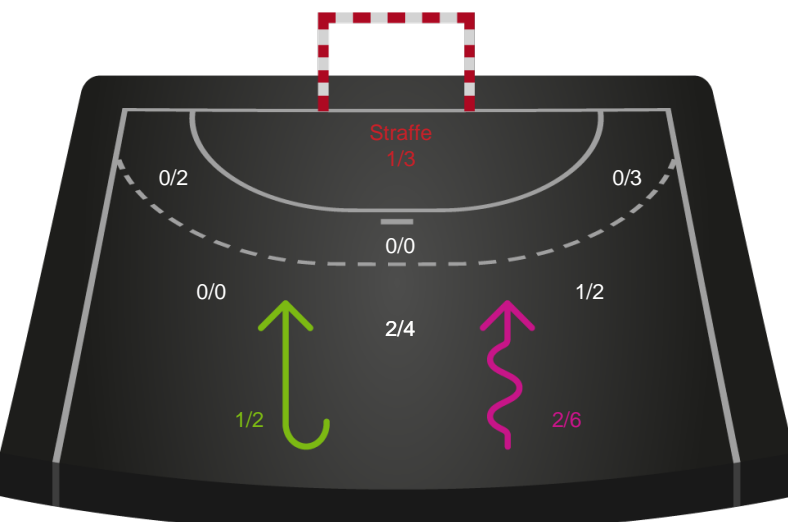

Shotplot for Anden halvleg

Skanderborg Håndbold - Bjerringbro FH - 29-35 (16-18)

190043 / 01.03.2026, 14.00 / Freja Arena Fælledhallen - bane 1 / Bambuni Kvindeligaen - Grundspil

Skanderborg Håndbold

Redningsdiagram