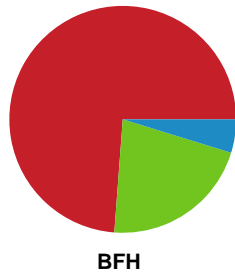

Skuddene endte med: