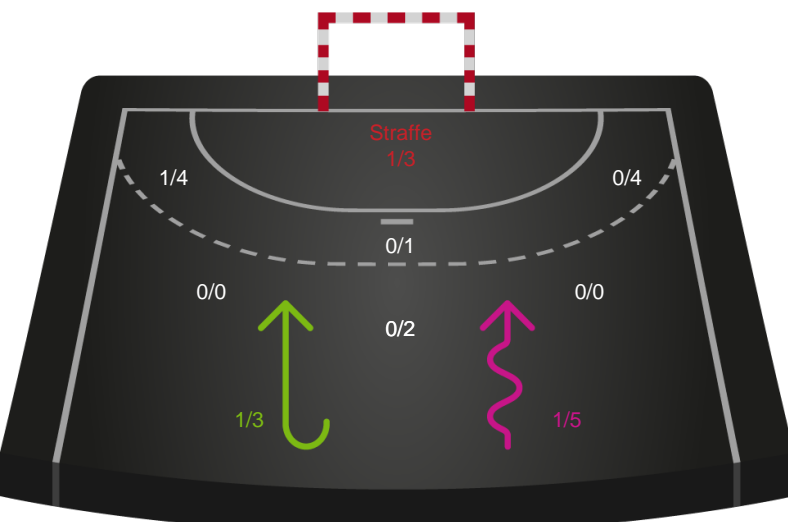

Shotplot for Første halvleg

Skanderborg Håndbold - Bjerringbro FH - 29-35 (16-18)

190043 / 01.03.2026, 14.00 / Freja Arena Fælledhallen - bane 1 / Bambuni Kvindeligaen - Grundspil

Skanderborg Håndbold

Redningsdiagram