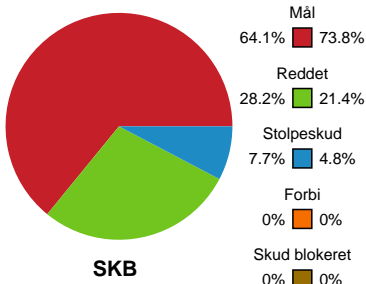

Skuddene endte med: