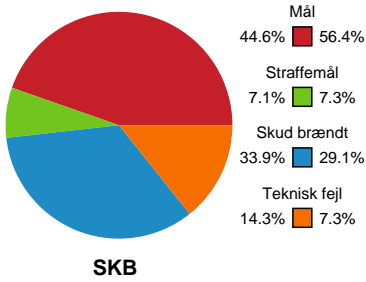

Angrebet sluttede med: