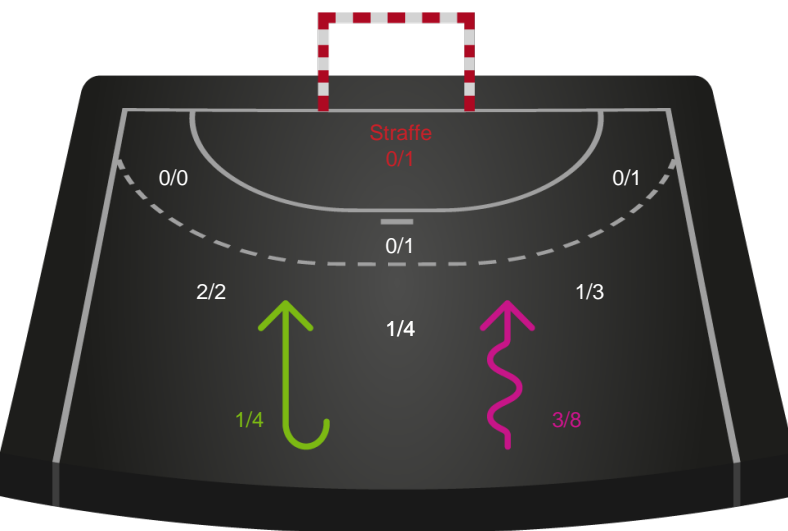

Shotplot for Anden halvleg

Bjerringbro FH - Ajax København - 30-29 (16-13)

591294 / 01.09.2023, 19.00 / & Kulturcenter 1 / Kvindeligaen - Grundspil

Intet billede angivet

Bjerringbro FH

Redningsdiagram