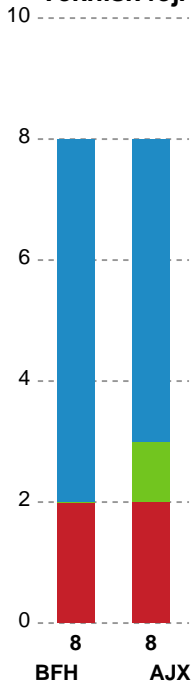

Teknisk fejl