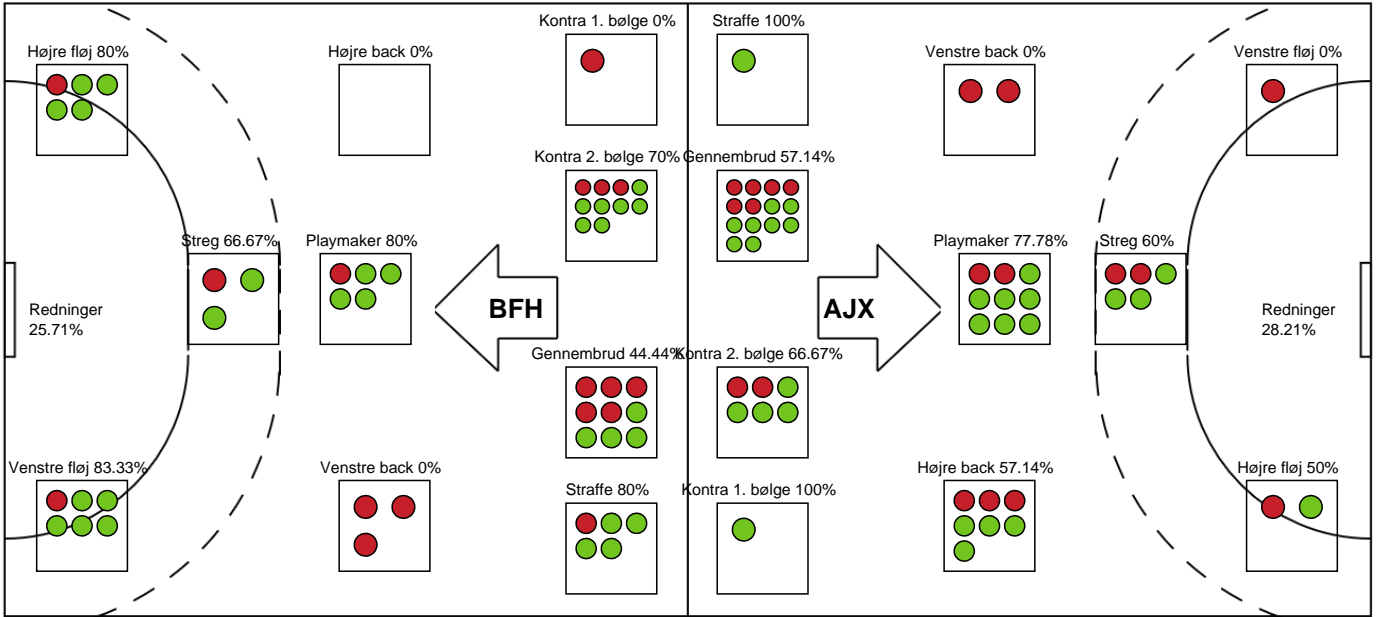

Fordeling af mål og skud

Bjerringbro FH - Ajax København - 30-29 (16-13)

Intet billede angivet

591294 / 01.09.2023, 19.00 / & Kulturcenter 1 / Kvindeligaen - Grundspil