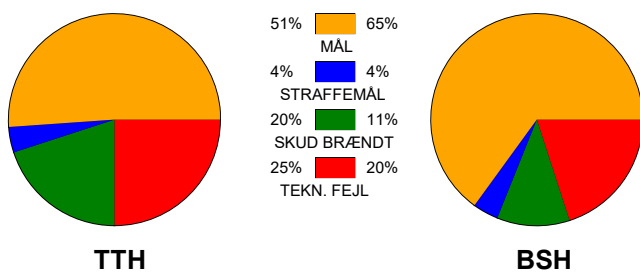

KAMPRAPPORT

TTH Holstebro - Bjerringbro-Silkeborg 28 - 35 (16 - 20)

590131 / 9-12-2023 / Gråkjær Arena Holstebro / Herreligaen

Fordeling af mål og skud:

Gbr=Gennembrud. 1.f=Kontra første bølge. 2.f=Kontra anden bølge

Angrebet sluttede med:

Skuddene endte med:

Tekn. Fejl

2 min

Assist

REGELBRUD

TAPT BOLD

FEJLAFLEVERING