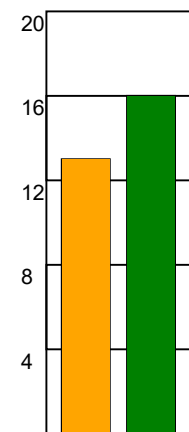

KAMPRAPPORT

TTH Holstebro - Bjerringbro-Silkeborg 28 - 35 (16 - 20)

590131 / 9-12-2023 / Gråkjær Arena Holstebro / Herreligaen

Fordeling af mål og skud:

Gbr=Gennembrud. 1.f=Kontra første bølge. 2.f=Kontra anden bølge

Angrebet sluttede med:

Skuddene endte med:

Tekn. Fejl

2 min

Assist

REGELBRUD

TAPT BOLD

FEJLAFLEVERING

= 2 MIN

= TEKNISKE FEJL

Målforskel i løbet af kampen: