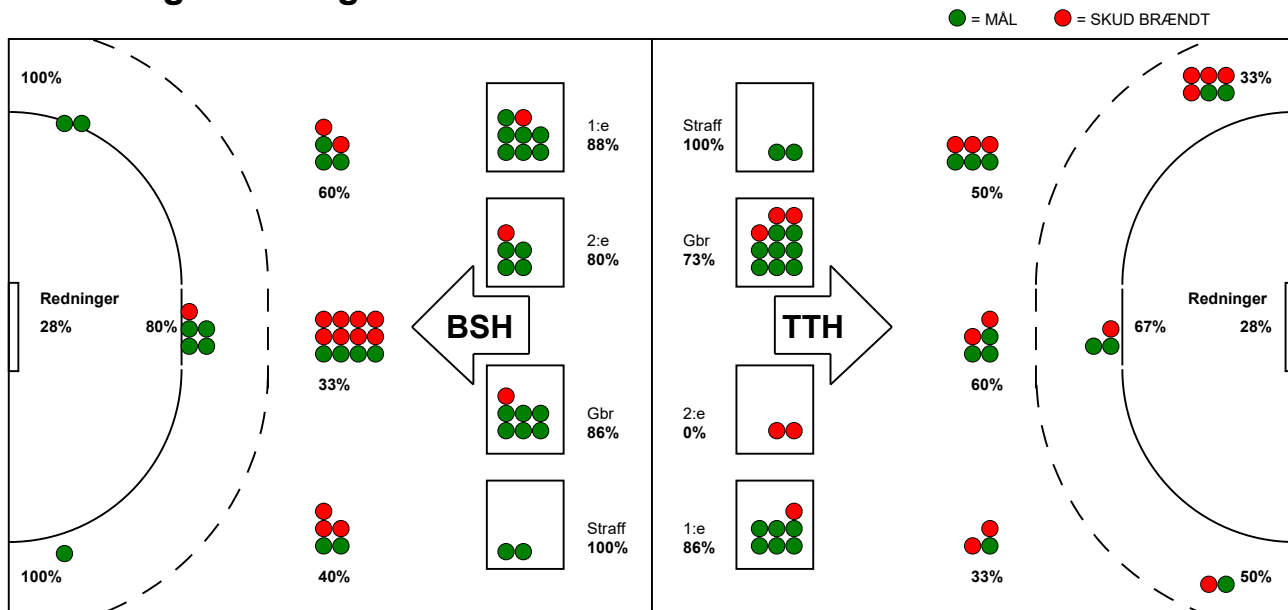

KAMPRAPPORT

TTH Holstebro - Bjerringbro-Silkeborg 28 - 35 (16 - 20)

590131 / 9-12-2023 / Gråkjær Arena Holstebro / Herreligaen

Fordeling af mål og skud:

Gbr=Gennembrud. 1.f=Kontra første bølge. 2.f=Kontra anden bølge

Angrebet sluttede med:

Skuddene endte med:

Tekn. Fejl

2 min

Assist

REGELBRUD

TAPT BOLD

FEJLAFLEVERING

= 2 MIN

= TEKNISKE FEJL

Målforskel i løbet af kampen: