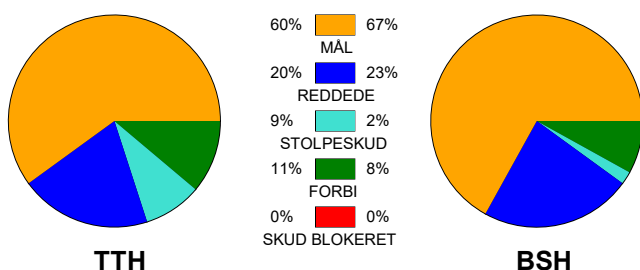

KAMPRAPPORT

TTH Holstebro - Bjerringbro-Silkeborg 28 - 35 (16 - 20)

590131 / 9-12-2023 / Gråkjær Arena Holstebro / Herreligaen

Fordeling af mål og skud:

Gbr=Gennembrud. 1.f=Kontra første bølge. 2.f=Kontra anden bølge

Angrebet sluttede med:

Skuddene endte med:

Tekn. Fejl

2 min

Assist

REGELBRUD

TAPT BOLD

FEJLAFLEVERING