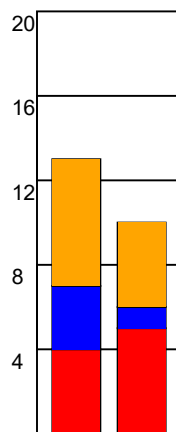

KAMPRAPPORT

TTH Holstebro - Bjerringbro-Silkeborg 28 - 35 (16 - 20)

590131 / 9-12-2023 / Gråkjær Arena Holstebro / Herreligaen

Fordeling af mål og skud:

Gbr=Gennembrud. 1.f=Kontra første bølge. 2.f=Kontra anden bølge

Angrebet sluttede med:

Skuddene endte med:

Tekn. Fejl

2 min

Assist

REGELBRUD

TAPT BOLD

FEJLAFLEVERING