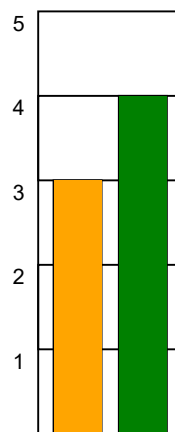

KAMPRAPPORT

TTH Holstebro - Bjerringbro-Silkeborg 28 - 35 (16 - 20)

590131 / 9-12-2023 / Gråkjær Arena Holstebro / Herreligaen

Fordeling af mål og skud:

Gbr=Gennembrud. 1.f=Kontra første bølge. 2.f=Kontra anden bølge

Angrebet sluttede med:

Skuddene endte med:

Tekn. Fejl

2 min

Assist

REGELBRUD

TAPT BOLD

FEJLAFLEVERING