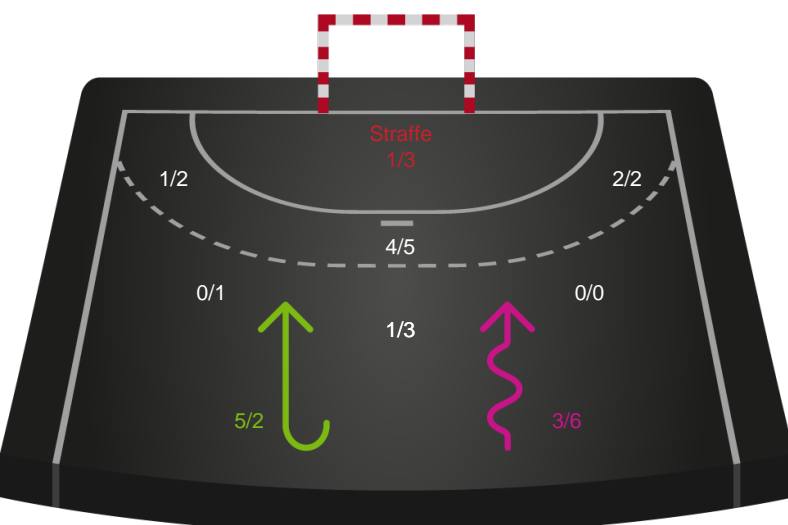

Team Esbjerg

Skuddiagram