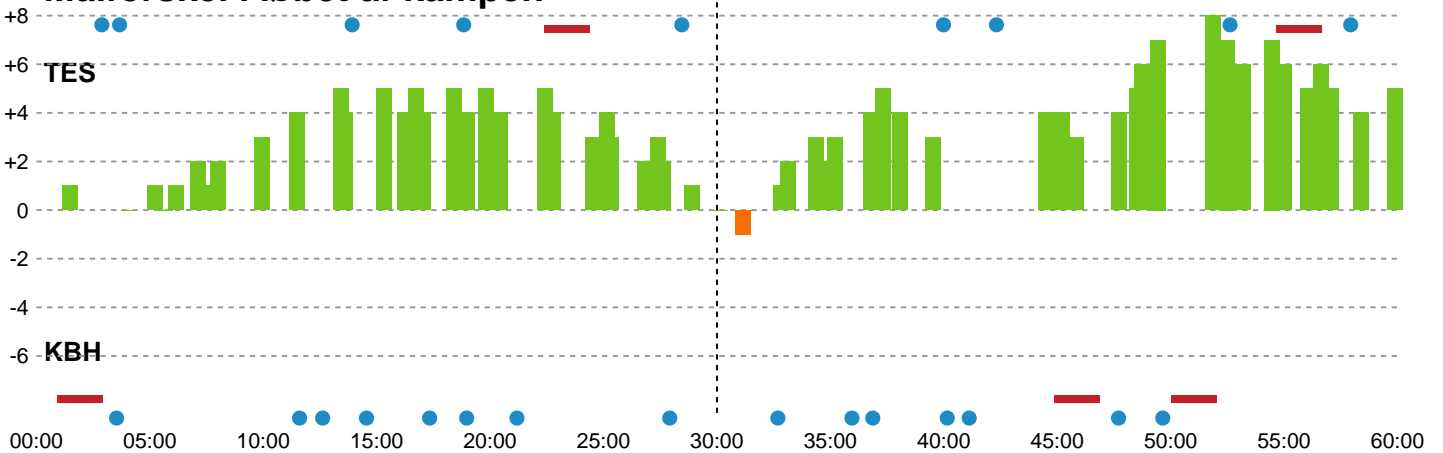

Fordeling af mål og skud

Team Esbjerg - København Håndbold - 32-27 (15-15)

Intet billede angivet

475669 / 29.12.2022, 18.30 / Blue Water Dokken / Santander Cup Kvinder - 1/4 finaler

Angrebet sluttede med:

Teknisk fejl

2 min

Assist

Skuddene endte med:

Målforskel i løbet af kampen

Shotplot for Første halvleg

Team Esbjerg - København Håndbold - 32-27 (15-15)

475669 / 29.12.2022, 18.30 / Blue Water Dokken / Santander Cup Kvinder - 1/4 finaler