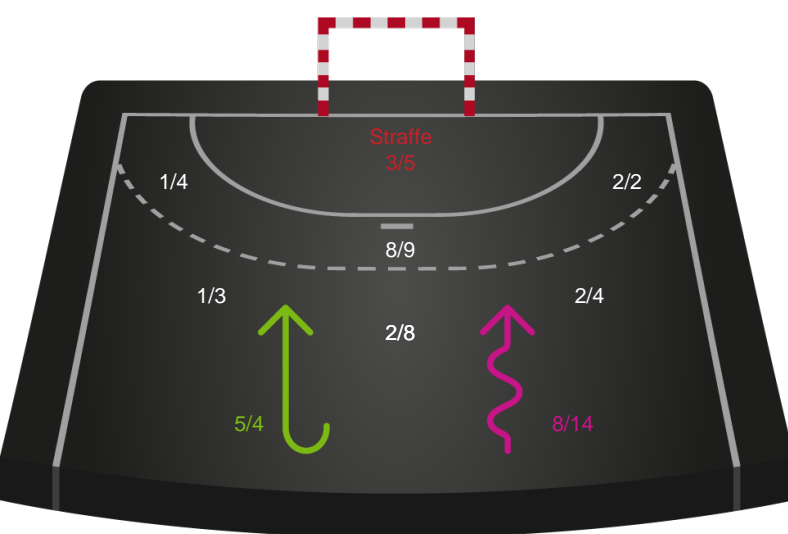

Team Esbjerg

Skuddiagram