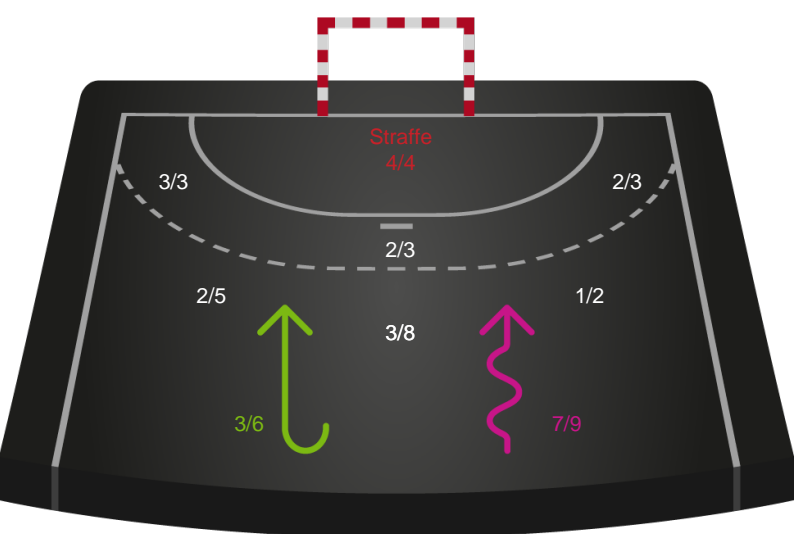

Skuddiagram

Kontra

Gennembrud

Hold statistik for Første halvleg

Team Esbjerg - København Håndbold - 32-27 (15-15)

475669 / 29.12.2022, 18.30 / Blue Water Dokken / Santander Cup Kvinder - 1/4 finaler

Ingen billede angivet