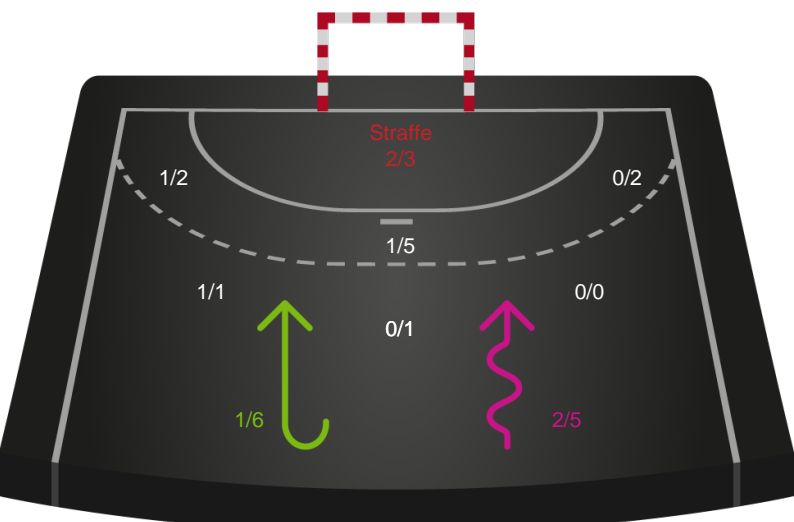

København Håndbold

Redningsdiagram