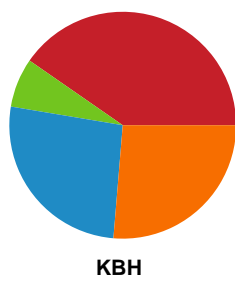

Fordeling af mål og skud

Team Esbjerg - København Håndbold - 32-27 (15-15)

Intet billede angivet

475669 / 29.12.2022, 18.30 / Blue Water Dokken / Santander Cup Kvinder - 1/4 finaler

Angrebet sluttede med: