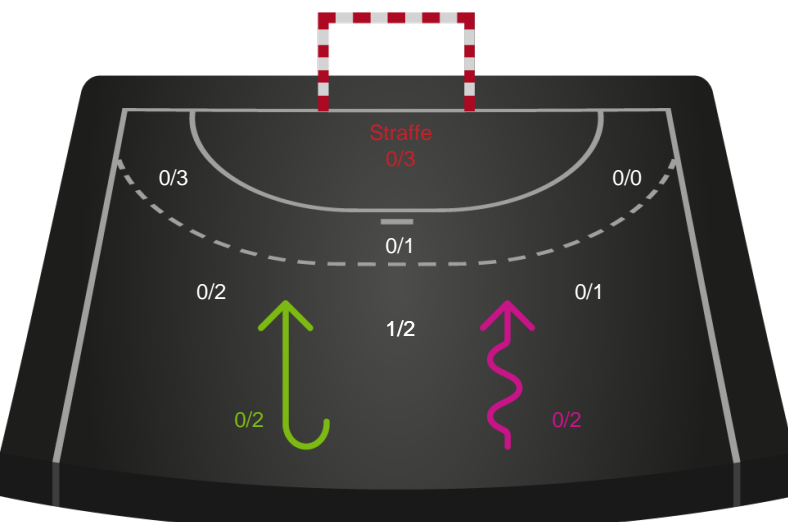

Shotplot for Første halvleg

Team Esbjerg - København Håndbold - 32-27 (15-15)

475669 / 29.12.2022, 18.30 / Blue Water Dokken / Santander Cup Kvinder - 1/4 finaler

Intet billede angivet

Team Esbjerg

Redningsdiagram