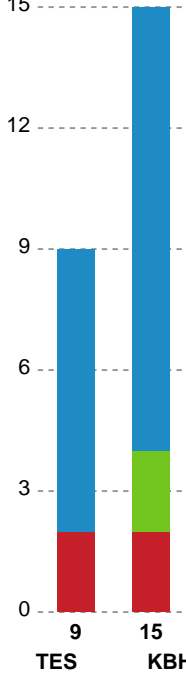

Markspillere

Nr	Navn	Mål/Skud	Straffe-mål/skud	Total Mål/Skud	Assist	Tilkendt straffe	Forårsagede straffe	Rødt kort	Tabt bold	Bold erob.	Fejl aflv.	Regelbrud	2min udvis.	MEP
3	Kaja Kamp NIELSEN	2/6 33.33%	0/0 0%	2/6 33.33%	0	1	0	0	0	0	0	0	0	0.73
4	Michala MØLLER	1/5 20%	0/0 0%	1/5 20%	1	0	0	0	0	0	2	1	0	-1
9	Nora MØRK	3/5 60%	3/4 75%	6/9 66.67%	6	0	0	0	0	0	1	0	0	3.55
10	Kathrine HEINDAHL	1/1 100%	0/0 0%	1/1 100%	0	0	1	0	0	0	0	0	1	0.97
14	Kristine BREISTØL	4/10 40%	0/0 0%	4/10 40%	4	1	0	0	0	1	3	0	0	2.32
17	Beyza TÜRKÖGLÜ	0/0 0%	0/0 0%	0/0 0%	0	0	0	0	0	0	0	0	0	0
18	Mette TRANBORG	2/5 40%	0/0 0%	2/5 40%	0	0	0	0	0	0	0	1	0	0.6
20	Marit Røsberg JACOBSEN	2/2 100%	0/0 0%	2/2 100%	1	0	2	0	0	2	0	0	1	1.77
25	Henny REISTAD	7/8 87.5%	0/1 0%	7/9 77.78%	4	0	0	0	0	1	1	0	0	5.5
27	Anne Tolstrup PETERSEN	0/0 0%	0/0 0%	0/0 0%	0	0	0	0	0	0	0	0	0	0
33	Julie Bøe JACOBSEN	0/0 0%	0/0 0%	0/0 0%	0	0	0	0	0	0	0	0	0	0
51	Vilde Mortensen INGSTAD	7/8 87.5%	0/0 0%	7/8 87.5%	0	3	1	0	0	0	0	0	0	5.96

Fordeling af mål og skud

Team Esbjerg - København Håndbold - 32-27 (15-15)

Intet billede angivet

475669 / 29.12.2022, 18.30 / Blue Water Dokken / Santander Cup Kvinder - 1/4 finaler

Angrebet sluttede med:

Teknisk fejl

2 min

Assist

Skuddene endte med:

Målforskel i løbet af kampen

Shotplot for Første halvleg

Team Esbjerg - København Håndbold - 32-27 (15-15)

475669 / 29.12.2022, 18.30 / Blue Water Dokken / Santander Cup Kvinder - 1/4 finaler