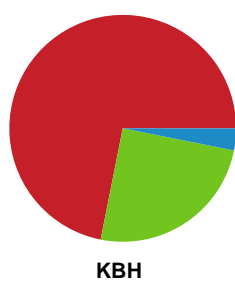

Fordeling af mål og skud

Team Esbjerg - København Håndbold - 32-27 (15-15)

Intet billede angivet

475669 / 29.12.2022, 18.30 / Blue Water Dokken / Santander Cup Kvinder - 1/4 finaler

Angrebet sluttede med:

Teknisk fejl

2 min

Assist

Skuddene endte med:

Målforskel i løbet af kampen

Shotplot for Første halvleg

Team Esbjerg - København Håndbold - 32-27 (15-15)

475669 / 29.12.2022, 18.30 / Blue Water Dokken / Santander Cup Kvinder - 1/4 finaler