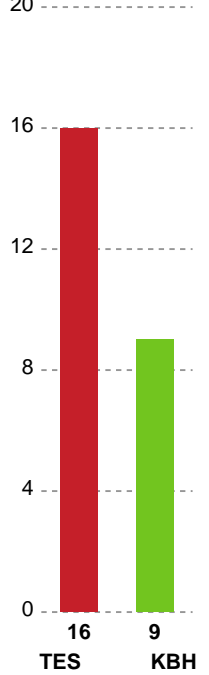

Markspillere

Nr	Navn	Mål/Skud	Straffe-mål/skud	Total Mål/Skud	Assist	Tilkendt straffe	Forårsagede straffe	Rødt kort	Tabt bold	Bold erob.	Fejl aflv.	Regelbrud	2min udvis.	MEP
3	Kaja Kamp NIELSEN	2/6 33.33%	0/0 0%	2/6 33.33%	0	1	0	0	0	0	0	0	0	0.73
4	Michala MØLLER	1/5 20%	0/0 0%	1/5 20%	1	0	0	0	0	0	2	1	0	-1
9	Nora MØRK	3/5 60%	3/4 75%	6/9 66.67%	6	0	0	0	0	0	1	0	0	3.55
10	Kathrine HEINDAHL	1/1 100%	0/0 0%	1/1 100%	0	0	1	0	0	0	0	0	1	0.97
14	Kristine BREISTØL	4/10 40%	0/0 0%	4/10 40%	4	1	0	0	0	1	3	0	0	2.32
17	Beyza TÜRKÖGLÜ	0/0 0%	0/0 0%	0/0 0%	0	0	0	0	0	0	0	0	0	0
18	Mette TRANBORG	2/5 40%	0/0 0%	2/5 40%	0	0	0	0	0	0	0	1	0	0.6
20	Marit Røsberg JACOBSEN	2/2 100%	0/0 0%	2/2 100%	1	0	2	0	0	2	0	0	1	1.77
25	Henny REISTAD	7/8 87.5%	0/1 0%	7/9 77.78%	4	0	0	0	0	1	1	0	0	5.5
27	Anne Tolstrup PETERSEN	0/0 0%	0/0 0%	0/0 0%	0	0	0	0	0	0	0	0	0	0
33	Julie Bøe JACOBSEN	0/0 0%	0/0 0%	0/0 0%	0	0	0	0	0	0	0	0	0	0
51	Vilde Mortensen INGSTAD	7/8 87.5%	0/0 0%	7/8 87.5%	0	3	1	0	0	0	0	0	0	5.96

Fordeling af mål og skud

Team Esbjerg - København Håndbold - 32-27 (15-15)

Intet billede angivet

475669 / 29.12.2022, 18.30 / Blue Water Dokken / Santander Cup Kvinder - 1/4 finaler

Angrebet sluttede med:

Teknisk fejl

2 min

Assist

Skuddene endte med:

Målforskel i løbet af kampen

Shotplot for Første halvleg

Team Esbjerg - København Håndbold - 32-27 (15-15)

475669 / 29.12.2022, 18.30 / Blue Water Dokken / Santander Cup Kvinder - 1/4 finaler