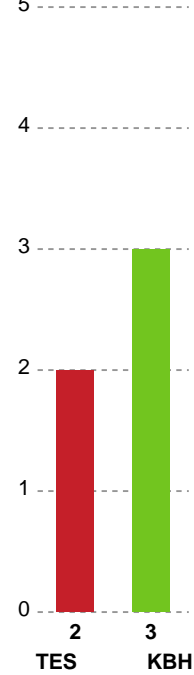

Fordeling af mål og skud

Team Esbjerg - København Håndbold - 32-27 (15-15)

Intet billede angivet

475669 / 29.12.2022, 18.30 / Blue Water Dokken / Santander Cup Kvinder - 1/4 finaler

Angrebet sluttede med:

Teknisk fejl

2 min

Assist

Skuddene endte med:

Målforskel i løbet af kampen