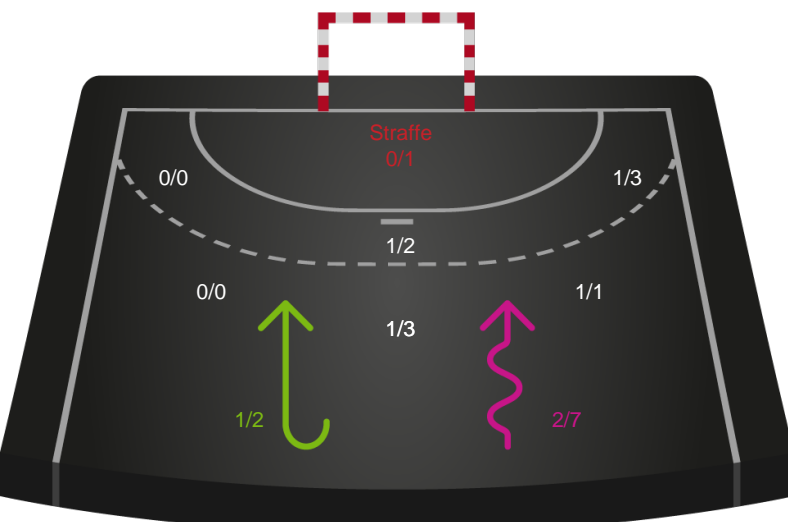

Shotplot for Anden halvleg

Team Esbjerg - København Håndbold - 32-27 (15-15)

475669 / 29.12.2022, 18.30 / Blue Water Dokken / Santander Cup Kvinder - 1/4 finaler

Intet billede angivet

Team Esbjerg

Redningsdiagram