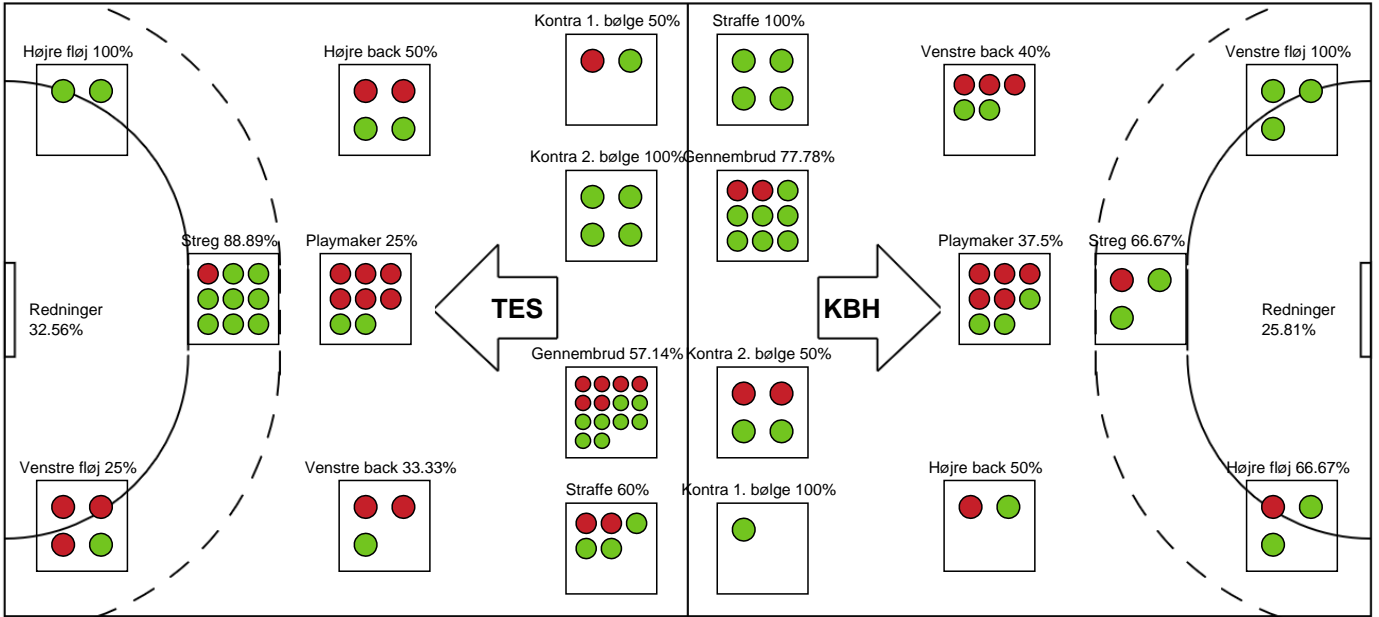

Markspillere

Nr	Navn	Mål/Skud	Straffe-mål/skud	Total Mål/Skud	Assist	Tilkendt straffe	Forårsagede straffe	Rødt kort	Tabt bold	Bold erob.	Fejl aflv.	Regelbrud	2min udvis.	MEP
3	Kaja Kamp NIELSEN	2/6 33.33%	0/0 0%	2/6 33.33%	0	1	0	0	0	0	0	0	0	0.73
4	Michala MØLLER	1/5 20%	0/0 0%	1/5 20%	1	0	0	0	0	0	2	1	0	-1
9	Nora MØRK	3/5 60%	3/4 75%	6/9 66.67%	6	0	0	0	0	0	1	0	0	3.55
10	Kathrine HEINDAHL	1/1 100%	0/0 0%	1/1 100%	0	0	1	0	0	0	0	0	1	0.97
14	Kristine BREISTØL	4/10 40%	0/0 0%	4/10 40%	4	1	0	0	0	1	3	0	0	2.32
17	Beyza TÜRKÖGLÜ	0/0 0%	0/0 0%	0/0 0%	0	0	0	0	0	0	0	0	0	0
18	Mette TRANBORG	2/5 40%	0/0 0%	2/5 40%	0	0	0	0	0	0	0	1	0	0.6
20	Marit Røsberg JACOBSEN	2/2 100%	0/0 0%	2/2 100%	1	0	2	0	0	2	0	0	1	1.77
25	Henny REISTAD	7/8 87.5%	0/1 0%	7/9 77.78%	4	0	0	0	0	1	1	0	0	5.5
27	Anne Tolstrup PETERSEN	0/0 0%	0/0 0%	0/0 0%	0	0	0	0	0	0	0	0	0	0
33	Julie Bøe JACOBSEN	0/0 0%	0/0 0%	0/0 0%	0	0	0	0	0	0	0	0	0	0
51	Vilde Mortensen INGSTAD	7/8 87.5%	0/0 0%	7/8 87.5%	0	3	1	0	0	0	0	0	0	5.96

Fordeling af mål og skud

Team Esbjerg - København Håndbold - 32-27 (15-15)

Intet billede angivet

475669 / 29.12.2022, 18.30 / Blue Water Dokken / Santander Cup Kvinder - 1/4 finaler

Angrebet sluttede med: