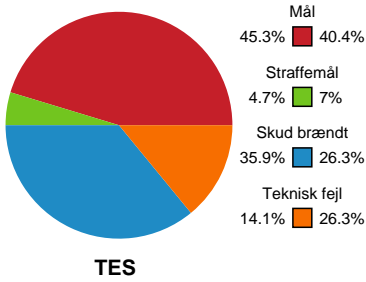

Fordeling af mål og skud

Team Esbjerg - København Håndbold - 32-27 (15-15)

Intet billede angivet

475669 / 29.12.2022, 18.30 / Blue Water Dokken / Santander Cup Kvinder - 1/4 finaler

Angrebet sluttede med: