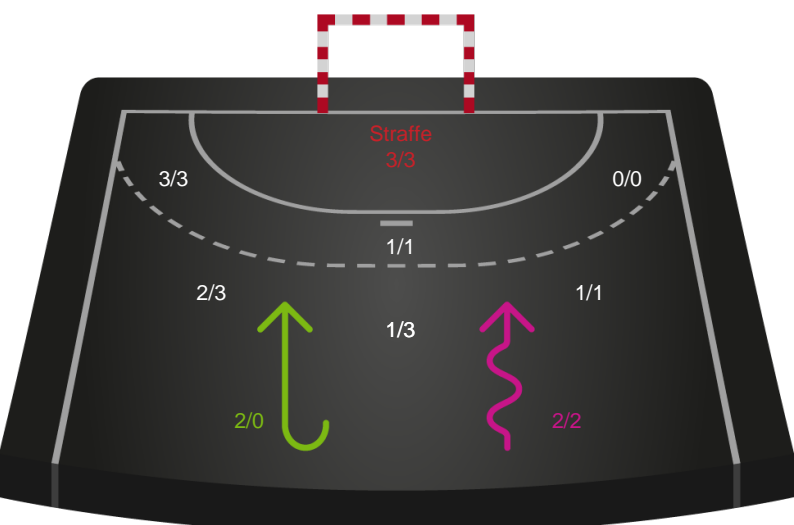

København Håndbold

Skuddiagram