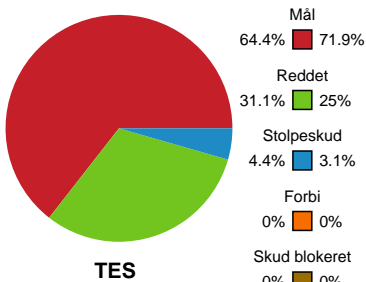

Fordeling af mål og skud

Team Esbjerg - København Håndbold - 32-27 (15-15)

Intet billede angivet

475669 / 29.12.2022, 18.30 / Blue Water Dokken / Santander Cup Kvinder - 1/4 finaler

Angrebet sluttede med:

Teknisk fejl

2 min

Assist

Skuddene endte med:

Målforskel i løbet af kampen

Shotplot for Første halvleg

Team Esbjerg - København Håndbold - 32-27 (15-15)

475669 / 29.12.2022, 18.30 / Blue Water Dokken / Santander Cup Kvinder - 1/4 finaler

Intet billede angivet

Team Esbjerg

Redningsdiagram

Kontra

Gennembrud

København Håndbold

Redningsdiagram

Kontra