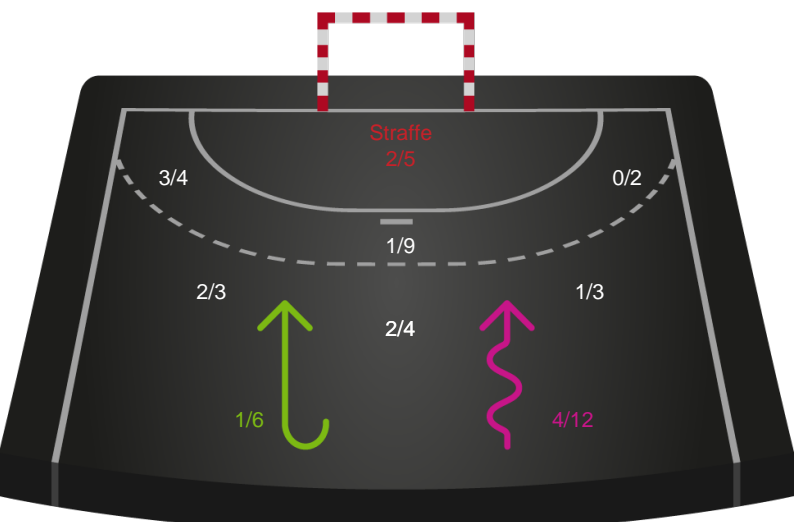

København Håndbold

Redningsdiagram