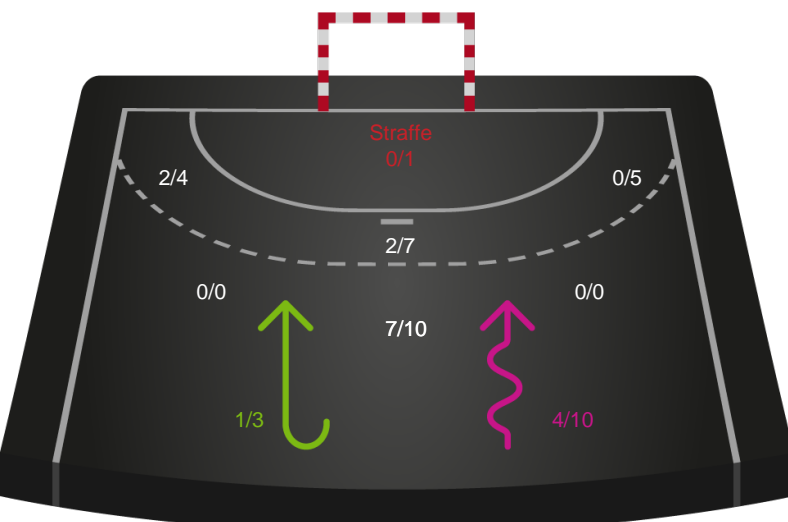

Gennembrud

Shotplot for Total

København Håndbold - Bjerringbro FH - 36-24 (22-13)

591324 / 04.10.2023, 19.00 / Frederiksberg Opvisning / Kvindeligaen - Grundspil

Intet billede angivet

København Håndbold

Redningsdiagram