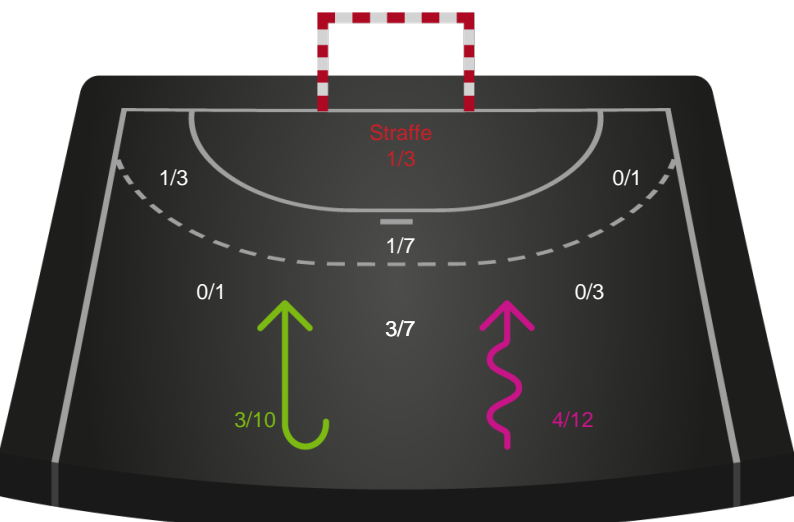

Bjerringbro FH

Redningsdiagram