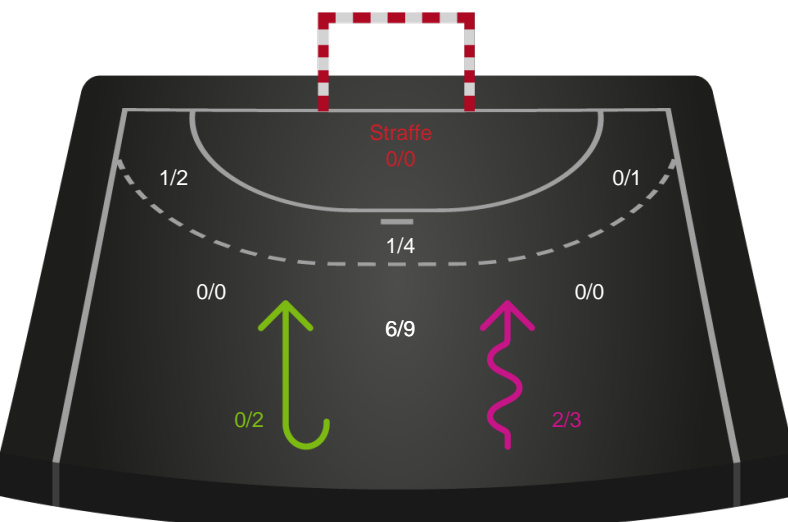

Shotplot for Anden halvleg

København Håndbold - Bjerringbro FH - 36-24 (22-13)

591324 / 04.10.2023, 19.00 / Frederiksberg Opvisning / Kvindeligaen - Grundspil

Intet billede angivet

København Håndbold

Redningsdiagram