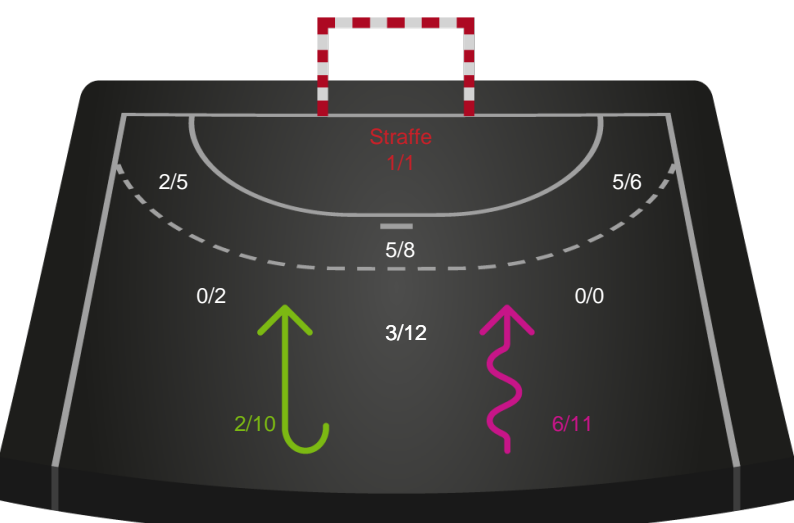

Bjerringbro FH

Skuddiagram