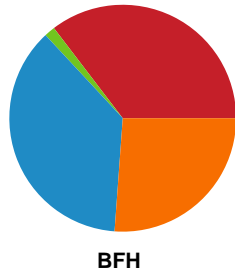

Fordeling af mål og skud

København Håndbold - Bjerringbro FH - 36-24 (22-13)

Intet billede angivet

591324 / 04.10.2023, 19.00 / Frederiksberg Opvisning / Kvindeligaen - Grundspil

Angrebet sluttede med:

Skuddene endte med: