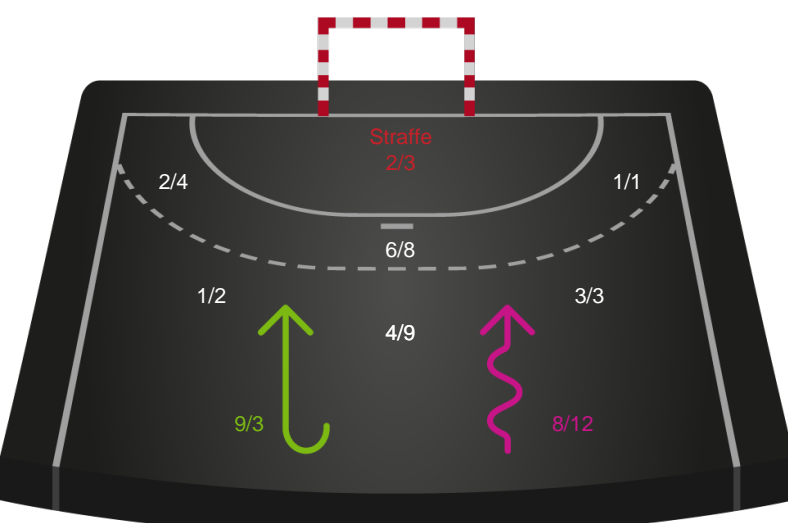

København Håndbold

Skuddiagram