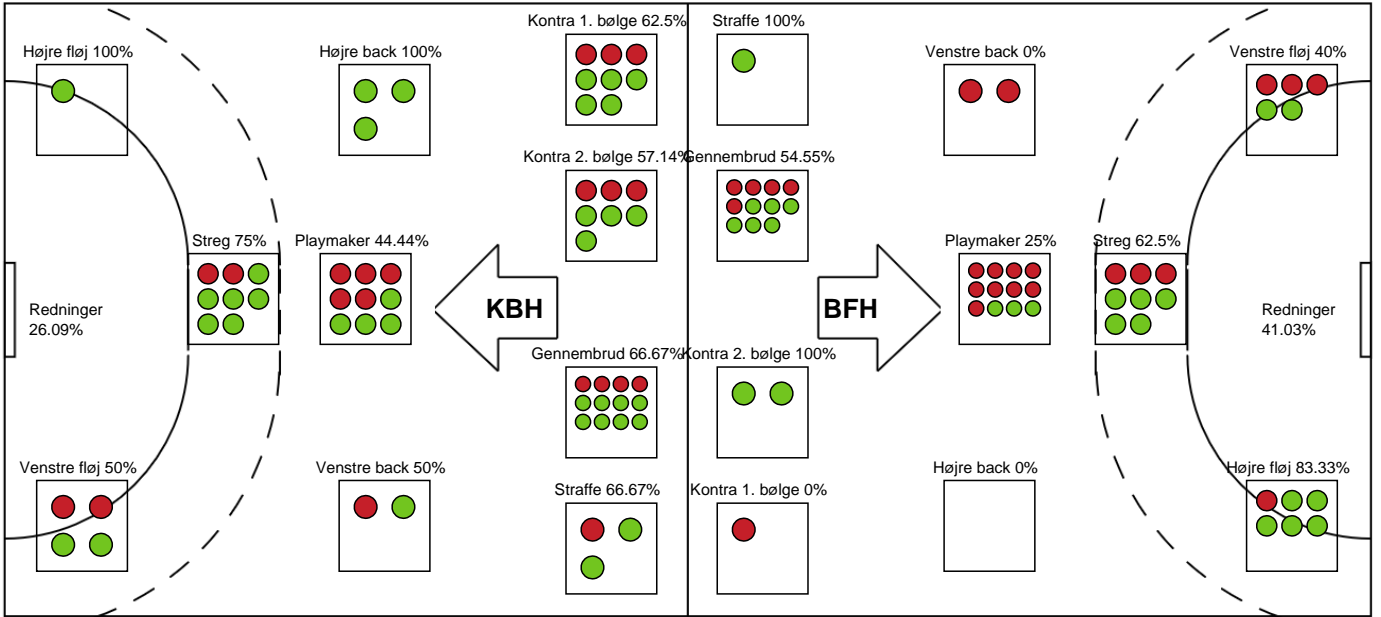

Markspillere

Nr	Navn	Mål/Skud	Straffe-mål/skud	Total Mål/Skud	Assist	Tilkendt straffe	Forårsagede straffe	Rødt kort	Tabt bold	Bold erob.	Fejl aflv.	Regelbrud	2min udvis.	MEP
4	Emilie BANGSHØJ	2/4 50%	0/0 0%	2/4 50%	0	0	0	0	0	0	0	0	0	0.94
5	Sofie LUND	1/2 50%	0/0 0%	1/2 50%	0	0	0	0	0	0	0	1	0	0.05
7	Line GYLDENLØVE	6/11 54.55%	1/1 100%	7/12 58.33%	6	0	1	0	0	0	3	1	1	3.47
9	Mathilde PIIL	0/1 0%	0/0 0%	0/1 0%	1	0	0	0	0	0	0	0	0	0.07
10	Sara LILHOLT	0/0 0%	0/0 0%	0/0 0%	0	1	1	0	0	0	0	0	0	0.22
11	Arlinda HAJDARI	1/5 20%	0/0 0%	1/5 20%	2	0	0	0	0	0	4	0	1	-1.28
14	Caroline HØJER	3/7 42.86%	0/0 0%	3/7 42.86%	2	0	0	0	0	0	0	1	0	1.15
18	Sidsel POULSEN	4/6 66.67%	0/0 0%	4/6 66.67%	0	0	1	0	0	0	0	0	0	2.3
21	Emma ERNST	0/0 0%	0/0 0%	0/0 0%	0	0	0	0	0	0	0	0	0	0
31	Josefine THORSTED	2/3 66.67%	0/0 0%	2/3 66.67%	0	0	0	0	0	0	0	0	0	1.22
44	Louise HALD	3/3 100%	0/0 0%	3/3 100%	0	0	0	0	0	0	0	0	0	2.25
72	Line FRANDBSEN	1/5 20%	0/0 0%	1/5 20%	2	0	0	0	0	0	6	1	0	-2.15

Fordeling af mål og skud

København Håndbold - Bjerringbro FH - 36-24 (22-13)

Intet billede angivet

591324 / 04.10.2023, 19.00 / Frederiksberg Opvisning / Kvindeligaen - Grundspil

Angrebet sluttede med:

Skuddene endte med: