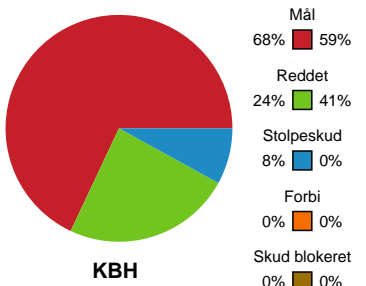

Fordeling af mål og skud

København Håndbold - Bjerringbro FH - 36-24 (22-13)

Intet billede angivet

591324 / 04.10.2023, 19.00 / Frederiksberg Opvisning / Kvindeligaen - Grundspil

Angrebet sluttede med:

Skuddene endte med: