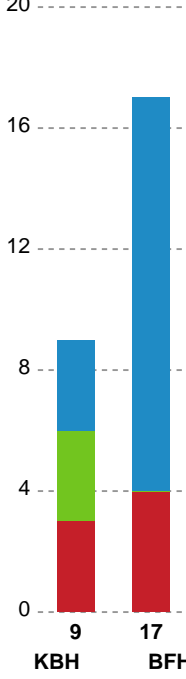

Markspillere

Nr	Navn	Mål/Skud	Straffe-mål/skud	Total Mål/Skud	Assist	Tilkendt straffe	Forårsagede straffe	Rødt kort	Tabt bold	Bold erob.	Fejl aflv.	Regelbrud	2min udvis.	MEP
4	Emilie BANGSHØJ	2/4 50%	0/0 0%	2/4 50%	0	0	0	0	0	0	0	0	0	0.94
5	Sofie LUND	1/2 50%	0/0 0%	1/2 50%	0	0	0	0	0	0	0	1	0	0.05
7	Line GYLDENLØVE	6/11 54.55%	1/1 100%	7/12 58.33%	6	0	1	0	0	0	3	1	1	3.47
9	Mathilde PIIL	0/1 0%	0/0 0%	0/1 0%	1	0	0	0	0	0	0	0	0	0.07
10	Sara LILHOLT	0/0 0%	0/0 0%	0/0 0%	0	1	1	0	0	0	0	0	0	0.22
11	Arlinda HAJDARI	1/5 20%	0/0 0%	1/5 20%	2	0	0	0	0	0	4	0	1	-1.28
14	Caroline HØJER	3/7 42.86%	0/0 0%	3/7 42.86%	2	0	0	0	0	0	0	1	0	1.15
18	Sidsel POULSEN	4/6 66.67%	0/0 0%	4/6 66.67%	0	0	1	0	0	0	0	0	0	2.3
21	Emma ERNST	0/0 0%	0/0 0%	0/0 0%	0	0	0	0	0	0	0	0	0	0
31	Josefine THORSTED	2/3 66.67%	0/0 0%	2/3 66.67%	0	0	0	0	0	0	0	0	0	1.22
44	Louise HALD	3/3 100%	0/0 0%	3/3 100%	0	0	0	0	0	0	0	0	0	2.25
72	Line FRANDBSEN	1/5 20%	0/0 0%	1/5 20%	2	0	0	0	0	0	6	1	0	-2.15

Fordeling af mål og skud

København Håndbold - Bjerringbro FH - 36-24 (22-13)

Intet billede angivet

591324 / 04.10.2023, 19.00 / Frederiksberg Opvisning / Kvindeligaen - Grundspil

Angrebet sluttede med:

Skuddene endte med:

Teknisk fejl

2 min

Assist

Regelbrud
Tabt bold
Fejlaflevering

Målforskel i løbet af kampen

Shotplot for Anden halvleg

København Håndbold - Bjerringbro FH - 36-24 (22-13)

591324 / 04.10.2023, 19.00 / Frederiksberg Opvisning / Kvindeligaen - Grundspil