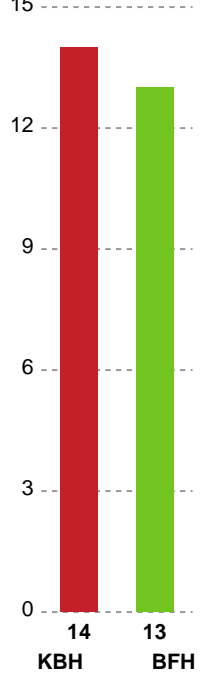

Markspillere

Nr	Navn	Mål/Skud	Straffe-mål/skud	Total Mål/Skud	Assist	Tilkendt straffe	Forårsagede straffe	Rødt kort	Tabt bold	Bold erob.	Fejl aflv.	Regelbrud	2min udvis.	MEP
4	Emilie BANGSHØJ	2/4 50%	0/0 0%	2/4 50%	0	0	0	0	0	0	0	0	0	0.94
5	Sofie LUND	1/2 50%	0/0 0%	1/2 50%	0	0	0	0	0	0	0	1	0	0.05
7	Line GYLDENLØVE	6/11 54.55%	1/1 100%	7/12 58.33%	6	0	1	0	0	0	3	1	1	3.47
9	Mathilde PIIL	0/1 0%	0/0 0%	0/1 0%	1	0	0	0	0	0	0	0	0	0.07
10	Sara LILHOLT	0/0 0%	0/0 0%	0/0 0%	0	1	1	0	0	0	0	0	0	0.22
11	Arlinda HAJDARI	1/5 20%	0/0 0%	1/5 20%	2	0	0	0	0	0	4	0	1	-1.28
14	Caroline HØJER	3/7 42.86%	0/0 0%	3/7 42.86%	2	0	0	0	0	0	0	1	0	1.15
18	Sidsel POULSEN	4/6 66.67%	0/0 0%	4/6 66.67%	0	0	1	0	0	0	0	0	0	2.3
21	Emma ERNST	0/0 0%	0/0 0%	0/0 0%	0	0	0	0	0	0	0	0	0	0
31	Josefine THORSTED	2/3 66.67%	0/0 0%	2/3 66.67%	0	0	0	0	0	0	0	0	0	1.22
44	Louise HALD	3/3 100%	0/0 0%	3/3 100%	0	0	0	0	0	0	0	0	0	2.25
72	Line FRANDBSEN	1/5 20%	0/0 0%	1/5 20%	2	0	0	0	0	0	6	1	0	-2.15

Fordeling af mål og skud

København Håndbold - Bjerringbro FH - 36-24 (22-13)

Intet billede angivet

591324 / 04.10.2023, 19.00 / Frederiksberg Opvisning / Kvindeligaen - Grundspil

Angrebet sluttede med:

Skuddene endte med:

Teknisk fejl

2 min

Assist

Regelbrud
Tabt bold
Fejlaflevering

Målforskel i løbet af kampen

Shotplot for Anden halvleg

København Håndbold - Bjerringbro FH - 36-24 (22-13)

591324 / 04.10.2023, 19.00 / Frederiksberg Opvisning / Kvindeligaen - Grundspil