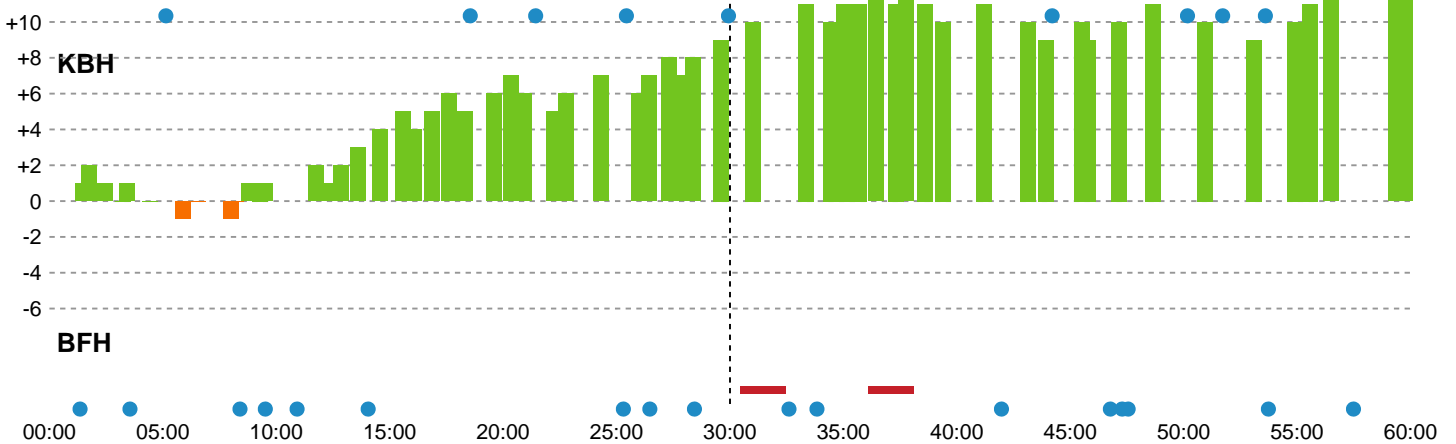

Fordeling af mål og skud

København Håndbold - Bjerringbro FH - 36-24 (22-13)

Intet billede angivet

591324 / 04.10.2023, 19.00 / Frederiksberg Opvisning / Kvindeligaen - Grundspil

Angrebet sluttede med:

Skuddene endte med:

Teknisk fejl

2 min

Assist

Regelbrud
Tabt bold
Fejlaflevering

Målforskel i løbet af kampen

Shotplot for Anden halvleg

København Håndbold - Bjerringbro FH - 36-24 (22-13)

591324 / 04.10.2023, 19.00 / Frederiksberg Opvisning / Kvindeligaen - Grundspil