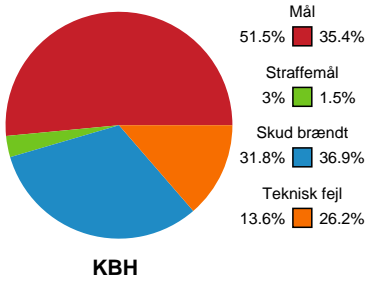

Fordeling af mål og skud

København Håndbold - Bjerringbro FH - 36-24 (22-13)

Intet billede angivet

591324 / 04.10.2023, 19.00 / Frederiksberg Opvisning / Kvindeligaen - Grundspil

Angrebet sluttede med:

Skuddene endte med: