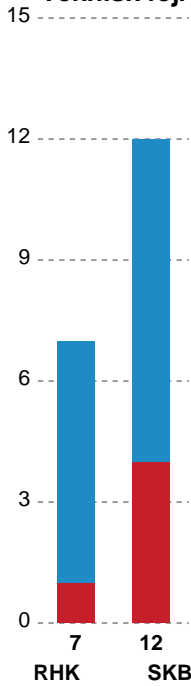

Teknisk fejl