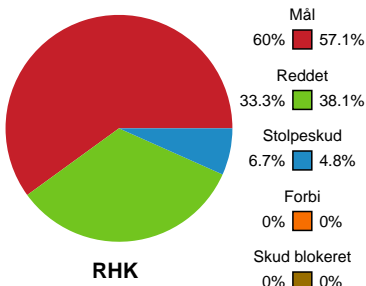

Skuddene endte med: