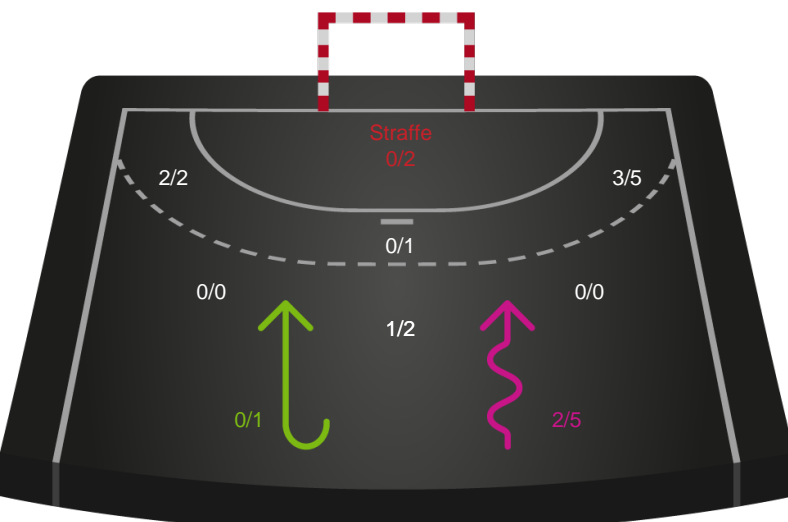

Shotplot for Første halvleg

Randers HK - Skanderborg Håndbold - 31-28 (17-10)

679396 / 09.02.2019, 16.00 / Ulvehøjhallen 1 / HTH Ligaen - Grundspil

Intet billede angivet

Randers HK

Redningsdiagram