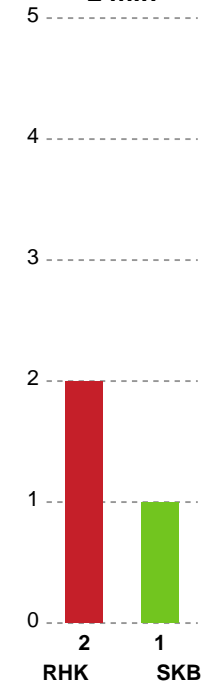

Fordeling af mål og skud

Randers HK - Skanderborg Håndbold - 31-28 (17-10)

679396 / 09.02.2019, 16.00 / Ulvehøjhallen 1 / HTH Ligaen - Grundspil

Intet billede angivet

Angrebet sluttede med:

Skuddene endte med:

Teknisk fejl

2 min

Assist

Regelbrud
Tabt bold
Fejlaflevering

● = Tekniske fejl   ■ = 2 min

Målforskel i løbet af kampen