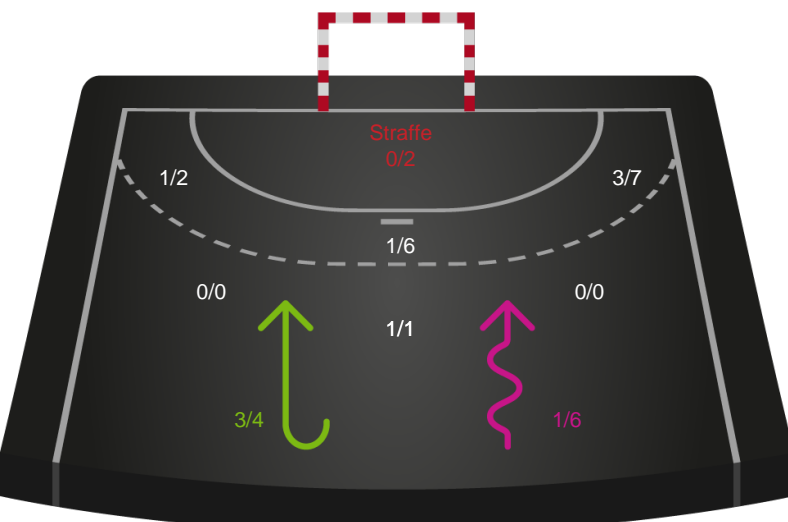

Shotplot for Anden halvleg

Randers HK - Skanderborg Håndbold - 31-28 (17-10)

679396 / 09.02.2019, 16.00 / Ulvehøjhallen 1 / HTH Ligaen - Grundspil

Intet billede angivet

Randers HK

Redningsdiagram