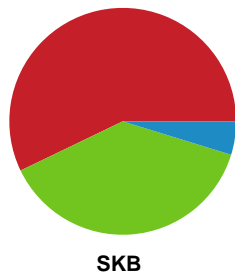

Skuddene endte med: