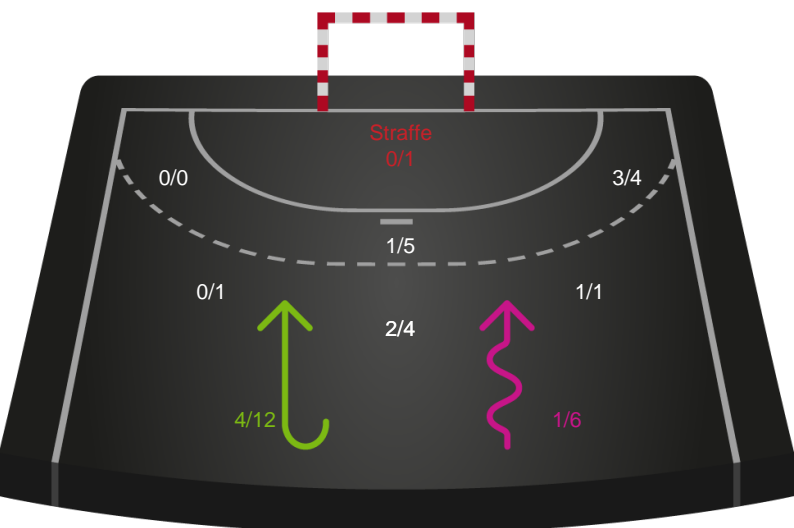

TTH Holstebro Damer

Redningsdiagram