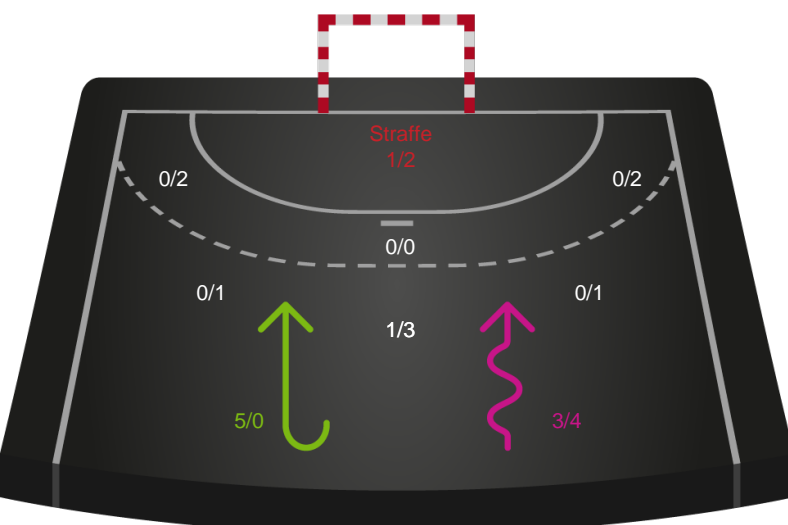

Intet billede angivet

Silkeborg-Voel KFUM

Redningsdiagram

TTH Holstebro Damer

Redningsdiagram

Silkeborg-Voel KFUM

Skuddiagram

TTH Holstebro Damer

Skuddiagram

Shotplot for Anden halvleg

Silkeborg-Voel KFUM - TTH Holstebro Damer - 25-29 (10-12)

679380 / 16.01.2019, 18.30 / JYSK Arena A / HTH Ligaen - Grundspil

Intet billede angivet

Silkeborg-Voel KFUM