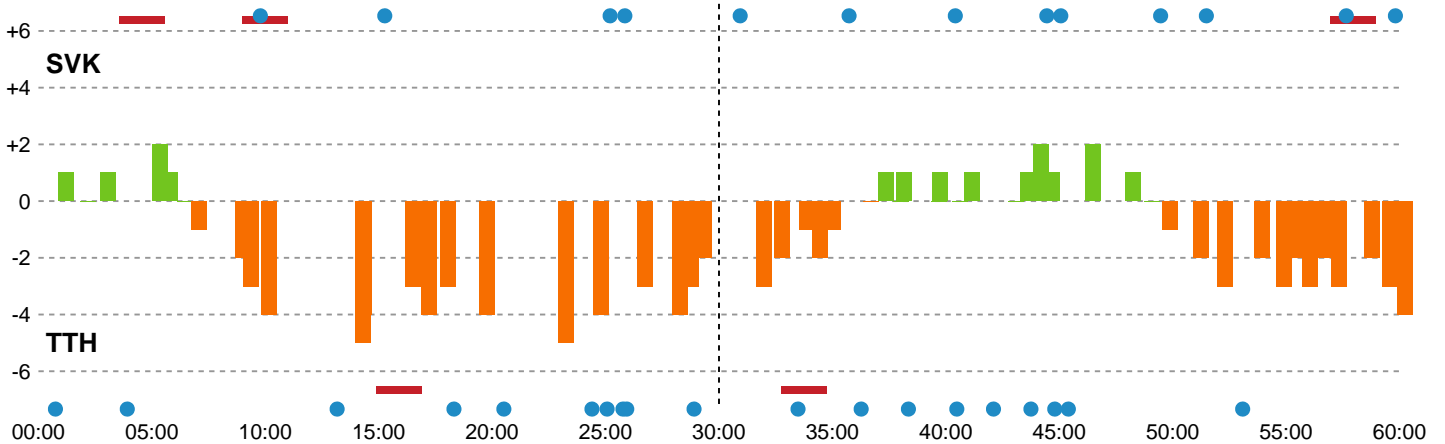

Fordeling af mål og skud

Silkeborg-Voel KFUM - TTH Holstebro Damer - 25-29 (10-12)

Intet billede angivet

679380 / 16.01.2019, 18.30 / JYSK Arena A / HTH Ligaen - Grundspil

Angrebet sluttede med:

Skuddene endte med:

Teknisk fejl

2 min

Assist

Målforskel i løbet af kampen

Shotplot for Første halvleg

Silkeborg-Voel KFUM - TTH Holstebro Damer - 25-29 (10-12)

679380 / 16.01.2019, 18.30 / JYSK Arena A / HTH Ligaen - Grundspil

Intet billede angivet

Silkeborg-Voel KFUM

Redningsdiagram

TTH Holstebro Damer

Redningsdiagram

Silkeborg-Voel KFUM

Skuddiagram

TTH Holstebro Damer