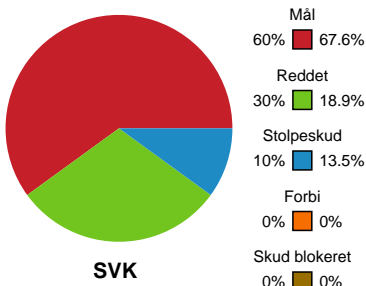

Fordeling af mål og skud

Silkeborg-Voel KFUM - TTH Holstebro Damer - 25-29 (10-12)

Intet billede angivet

679380 / 16.01.2019, 18.30 / JYSK Arena A / HTH Ligaen - Grundspil

Angrebet sluttede med:

Skuddene endte med:

Teknisk fejl

2 min

Assist

Målforskel i løbet af kampen

Shotplot for Første halvleg

Silkeborg-Voel KFUM - TTH Holstebro Damer - 25-29 (10-12)

679380 / 16.01.2019, 18.30 / JYSK Arena A / HTH Ligaen - Grundspil