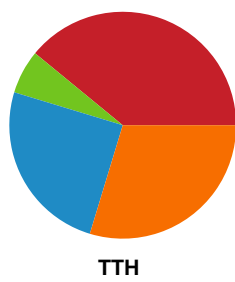

Fordeling af mål og skud

Silkeborg-Voel KFUM - TTH Holstebro Damer - 25-29 (10-12)

Intet billede angivet

679380 / 16.01.2019, 18.30 / JYSK Arena A / HTH Ligaen - Grundspil

Angrebet sluttede med:

Skuddene endte med: