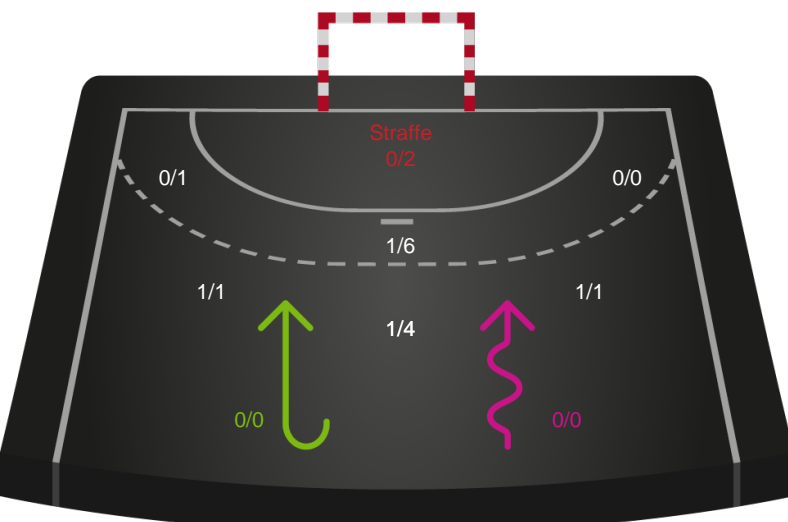

Shotplot for Første halvleg

Silkeborg-Voel KFUM - TTH Holstebro Damer - 25-29 (10-12)

679380 / 16.01.2019, 18.30 / JYSK Arena A / HTH Ligaen - Grundspil

Intet billede angivet

Silkeborg-Voel KFUM

Redningsdiagram