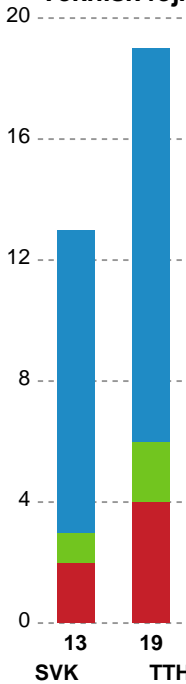

Fordeling af mål og skud

Silkeborg-Voel KFUM - TTH Holstebro Damer - 25-29 (10-12)

Intet billede angivet

679380 / 16.01.2019, 18.30 / JYSK Arena A / HTH Ligaen - Grundspil

Angrebet sluttede med:

Skuddene endte med:

Teknisk fejl

2 min

Assist

Målforskel i løbet af kampen

Shotplot for Første halvleg

Silkeborg-Voel KFUM - TTH Holstebro Damer - 25-29 (10-12)

679380 / 16.01.2019, 18.30 / JYSK Arena A / HTH Ligaen - Grundspil