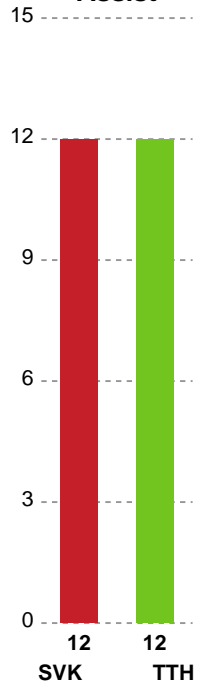

Fordeling af mål og skud

Silkeborg-Voel KFUM - TTH Holstebro Damer - 25-29 (10-12)

Intet billede angivet

679380 / 16.01.2019, 18.30 / JYSK Arena A / HTH Ligaen - Grundspil

Angrebet sluttede med:

Skuddene endte med:

Teknisk fejl

2 min

Assist

Målforskel i løbet af kampen

Shotplot for Første halvleg

Silkeborg-Voel KFUM - TTH Holstebro Damer - 25-29 (10-12)

679380 / 16.01.2019, 18.30 / JYSK Arena A / HTH Ligaen - Grundspil