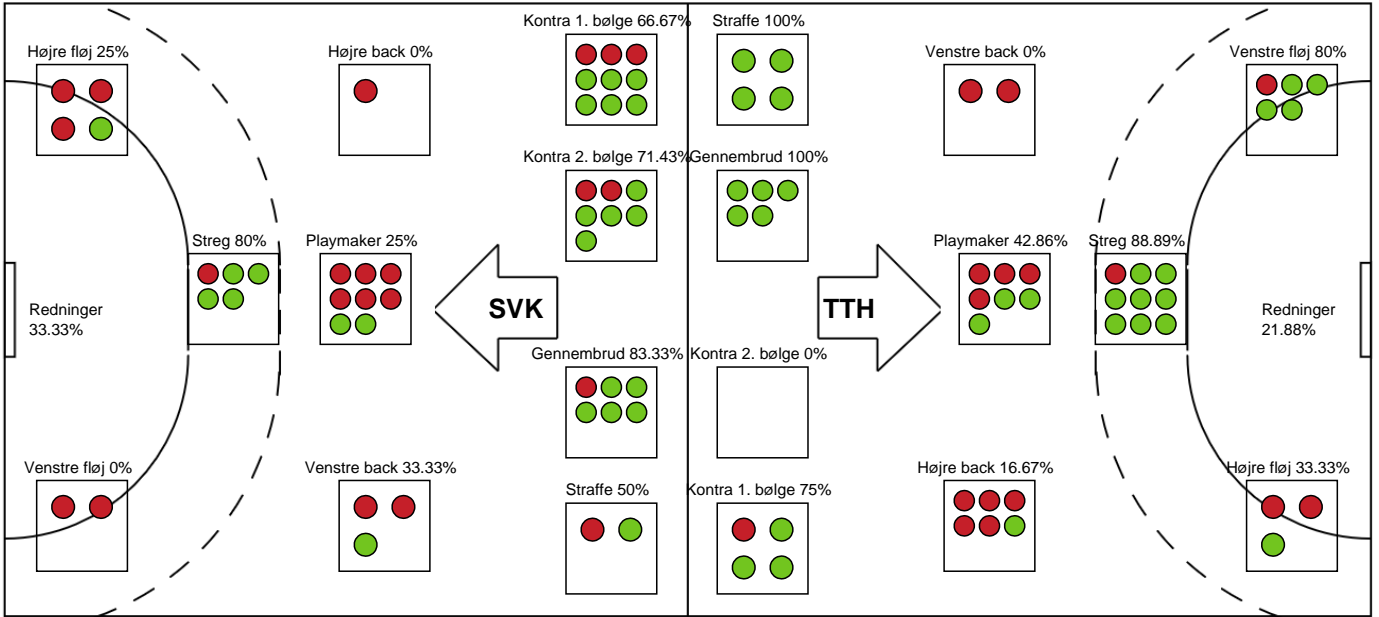

Markspillere

| Nr | Navn | Mål/Skud | Straffe-mål/skud | Total Mål/Skud | Assist | Tilkendt straffe | Forårsagede straffe | Rødt kort | Tabt bold | Bold erob. | Fejl aflv. | Regelbrud | 2min udvis. | MEP |
|----|--------------------------|---------------|------------------|----------------|--------|------------------|---------------------|-----------|-----------|------------|------------|-----------|-------------|-------|
| 3 | Mathilde HYLLEBERG | 3/7 42.86% | 0/0 0% | 3/7 42.86% | 1 | 1 | 0 | 0 | 0 | 0 | 0 | 0 | 1 | 1.58 |
| 4 | Lærke CHRISTENSEN | 0/3 0% | 0/0 0% | 0/3 0% | 0 | 0 | 0 | 0 | 0 | 0 | 3 | 1 | 1 | -2.18 |
| 8 | Mathilde NEESGAARD | 2/5 40% | 0/0 0% | 2/5 40% | 0 | 2 | 0 | 0 | 0 | 0 | 1 | 2 | 0 | 0.69 |
| 10 | Inger SMITS | 4/8 50% | 0/0 0% | 4/8 50% | 10 | 0 | 0 | 0 | 0 | 0 | 5 | 0 | 0 | 2.95 |
| 15 | Lynn KNIPPENBORG | 3/3 100% | 0/0 0% | 3/3 100% | 0 | 0 | 0 | 0 | 0 | 0 | 2 | 0 | 0 | 1.55 |
| 17 | Emilie Bastrup BERTELSEN | 5/5 100% | 0/0 0% | 5/5 100% | 0 | 0 | 0 | 0 | 0 | 1 | 1 | 0 | 0 | 3.7 |
| 18 | Laura JENSEN | 0/0 0% | 0/0 0% | 0/0 0% | 0 | 0 | 0 | 0 | 0 | 0 | 0 | 1 | 0 | -0.35 |
| 20 | Caroline SVARRE | 0/0 0% | 0/0 0% | 0/0 0% | 0 | 0 | 0 | 0 | 0 | 0 | 0 | 0 | 0 | 0 |
| 22 | Sarah STOUGAARD | 0/1 0% | 4/4 100% | 4/5 80% | 0 | 0 | 0 | 0 | 0 | 0 | 0 | 0 | 0 | 1.52 |
| 23 | Sofie Brems ØSTERGAARD | 0/0 0% | 0/0 0% | 0/0 0% | 0 | 0 | 0 | 0 | 0 | 0 | 0 | 0 | 0 | 0 |
| 28 | Hanne NIELSEN | 0/0 0% | 0/0 0% | 0/0 0% | 0 | 0 | 2 | 0 | 0 | 0 | 0 | 0 | 0 | -0.4 |
| 29 | Kaja Kamp NIELSEN | 8/9 88.89% | 0/0 0% | 8/9 88.89% | 1 | 1 | 0 | 0 | 0 | 0 | 0 | 0 | 0 | 6.32 |
| 95 | Ilda KEPIC | 0/0 0% | 0/0 0% | 0/0 0% | 0 | 0 | 0 | 0 | 2 | 1 | 1 | 0 | 0 | -0.75 |

Fordeling af mål og skud

Silkeborg-Voel KFUM - TTH Holstebro Damer - 25-29 (10-12)

Intet billede angivet

679380 / 16.01.2019, 18.30 / JYSK Arena A / HTH Ligaen - Grundspil

Angrebet sluttede med:

Skuddene endte med: