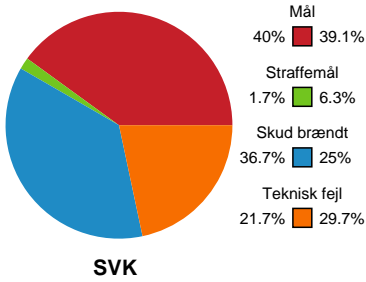

Fordeling af mål og skud

Silkeborg-Voel KFUM - TTH Holstebro Damer - 25-29 (10-12)

Intet billede angivet

679380 / 16.01.2019, 18.30 / JYSK Arena A / HTH Ligaen - Grundspil

Angrebet sluttede med:

Skuddene endte med:

Teknisk fejl

2 min

Assist

Målforskel i løbet af kampen

Shotplot for Første halvleg

Silkeborg-Voel KFUM - TTH Holstebro Damer - 25-29 (10-12)

679380 / 16.01.2019, 18.30 / JYSK Arena A / HTH Ligaen - Grundspil