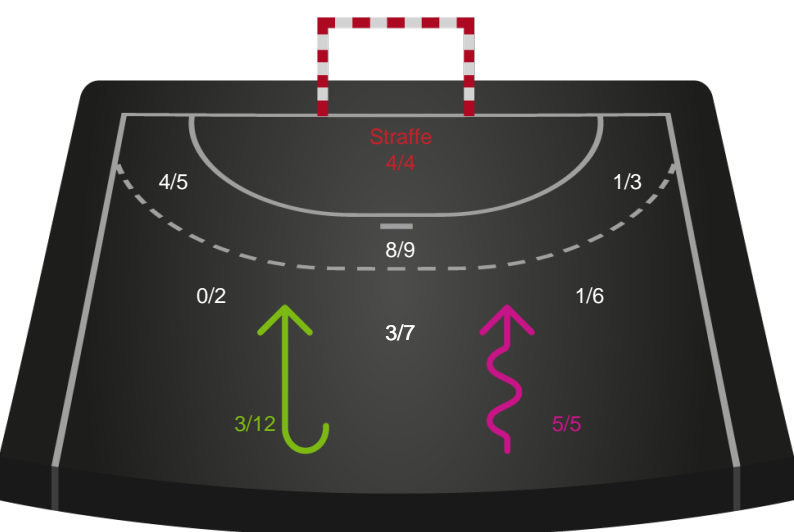

Skuddiagram

Kontra

Gennembrud

Hold statistik for Første halvleg

Silkeborg-Voel KFUM - TTH Holstebro Damer - 25-29 (10-12)

Intet billede angivet

679380 / 16.01.2019, 18.30 / JYSK Arena A / HTH Ligaen - Grundspil