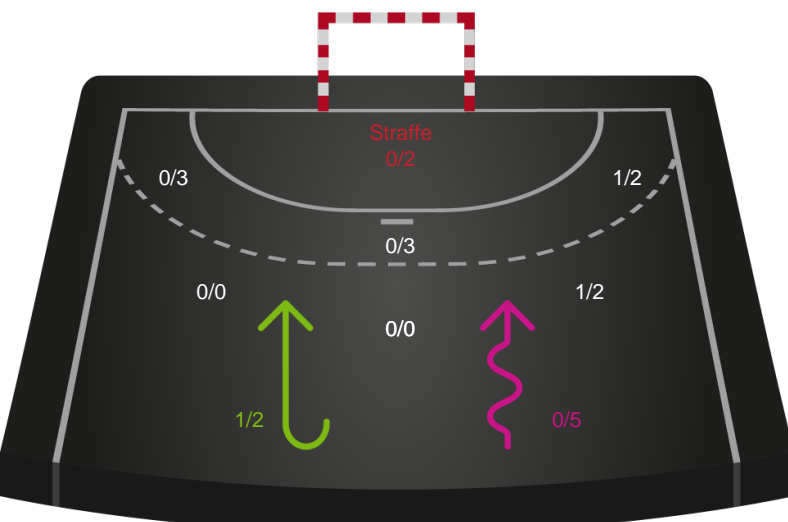

Shotplot for Anden halvleg

Silkeborg-Voel KFUM - TTH Holstebro Damer - 25-29 (10-12)

679380 / 16.01.2019, 18.30 / JYSK Arena A / HTH Ligaen - Grundspil

Intet billede angivet

Silkeborg-Voel KFUM

Redningsdiagram