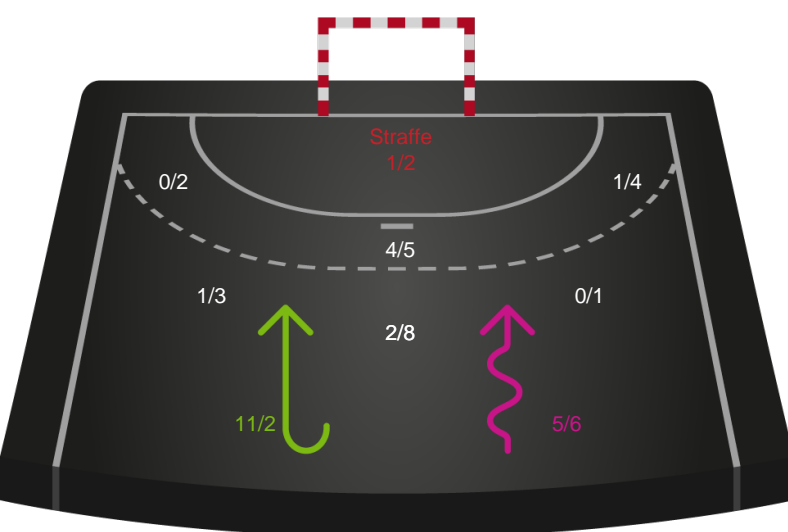

Silkeborg-Voel KFUM

Skuddiagram