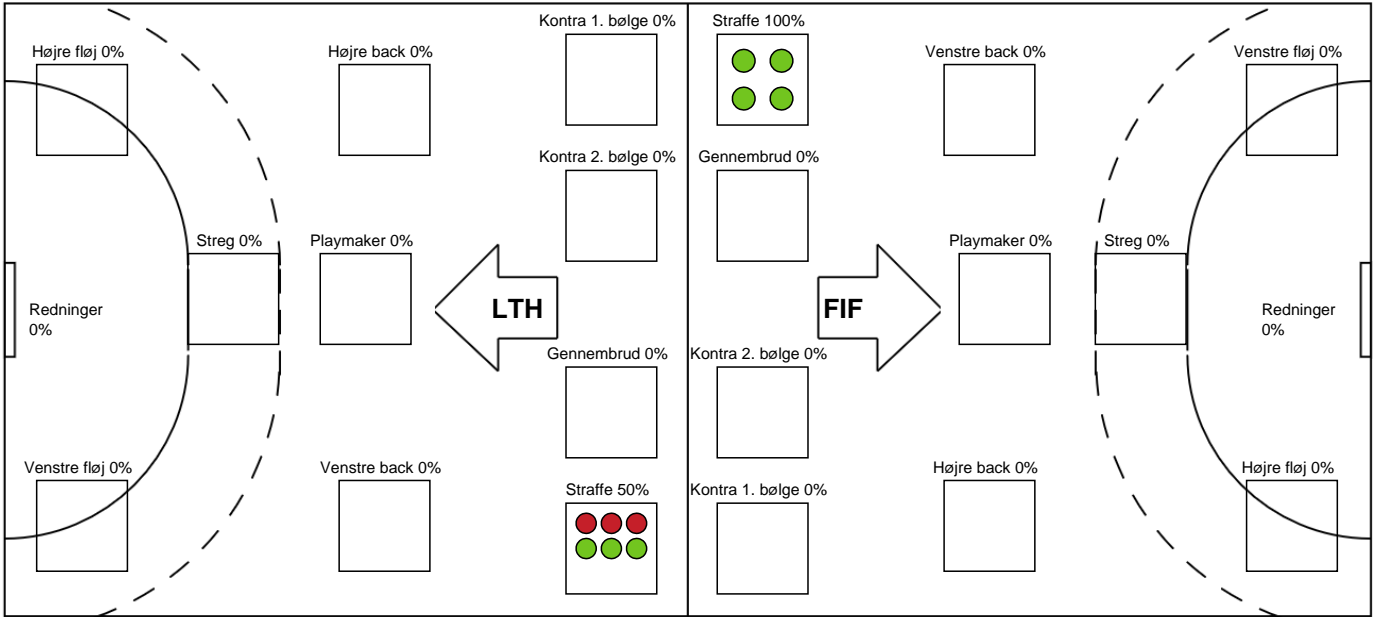

Fordeling af mål og skud

Lemvig-Thyborøn Håndbold - FIF - 30-32 (16-16)

742636 / 21.12.2024, 14.30 / Jysk Energi Arena Lemvig / 1. Division Herrer - Grundspil