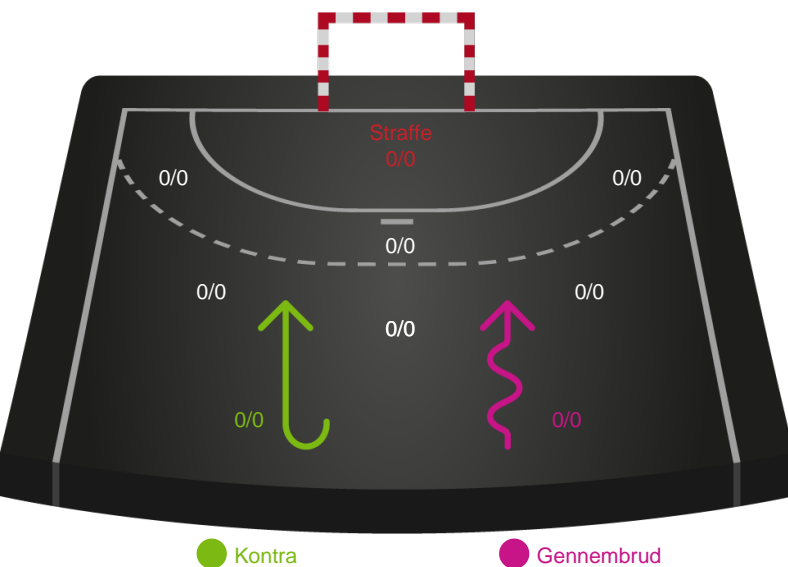

### Målforskel i løbet af kampen

# Shotplot for Første halvleg

Lemvig-Thyborøn Håndbold - FIF - 30-32 (16-16)

742636 / 21.12.2024, 14.30 / Jysk Energi Arena Lemvig / 1. Division Herrer - Grundspil

## Lemvig-Thyborøn Håndbold

Redningsdiagram