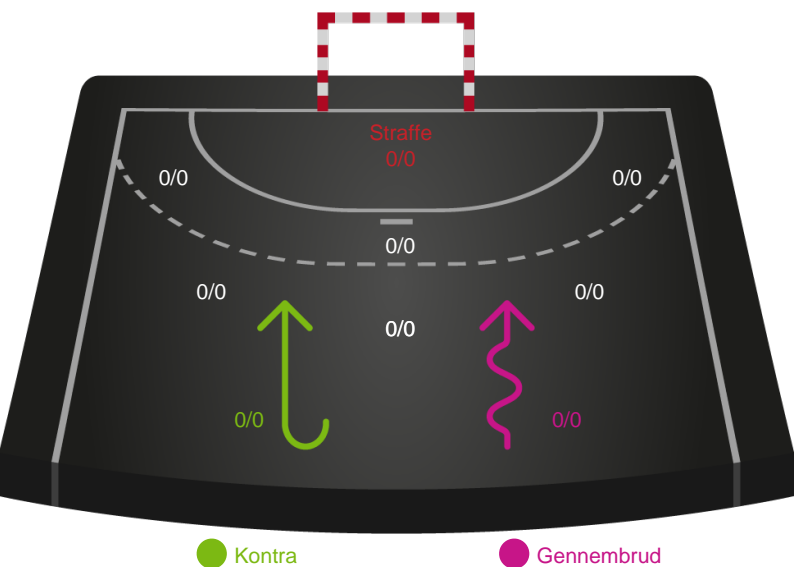

FIF

Redningsdiagram