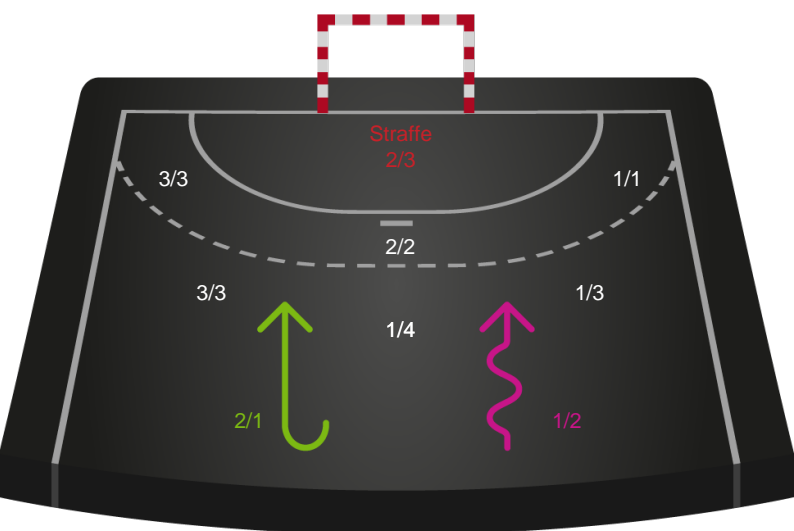

Team Esbjerg

Skuddiagram