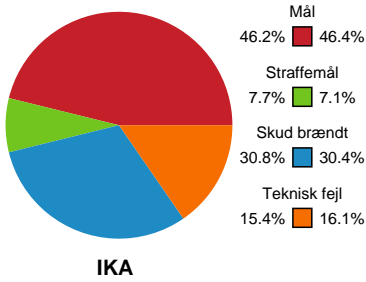

Fordeling af mål og skud

Ikast Håndbold - Team Esbjerg - 28-30 (13-16)

Intet billede angivet

391550 / 10.04.2022, 20.00 / IBF Arena Hal A / Bambusa Kvindeligaen - Slutspil Pulje 2

Angrebet sluttede med:

Skuddene endte med: