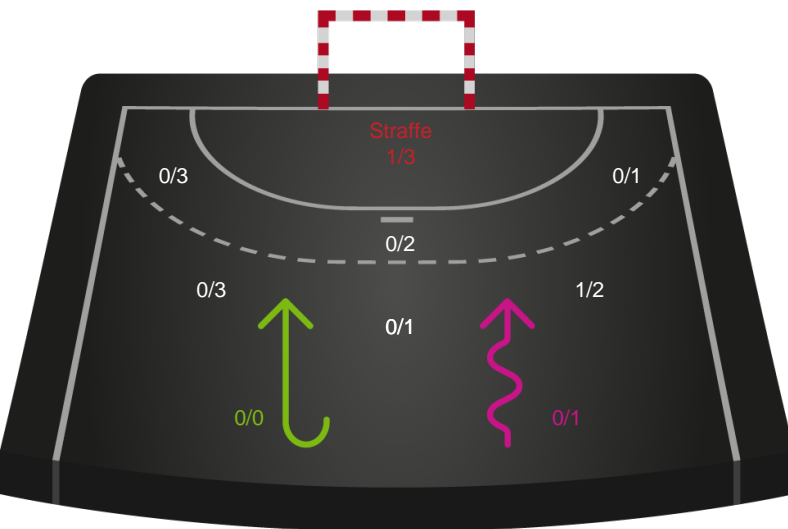

Shotplot for Første halvleg

Ikast Håndbold - Team Esbjerg - 28-30 (13-16)

391550 / 10.04.2022, 20.00 / IBF Arena Hal A / Bambusa Kvindeligaen - Slutspil Pulje 2

Intet billede angivet

Ikast Håndbold

Redningsdiagram