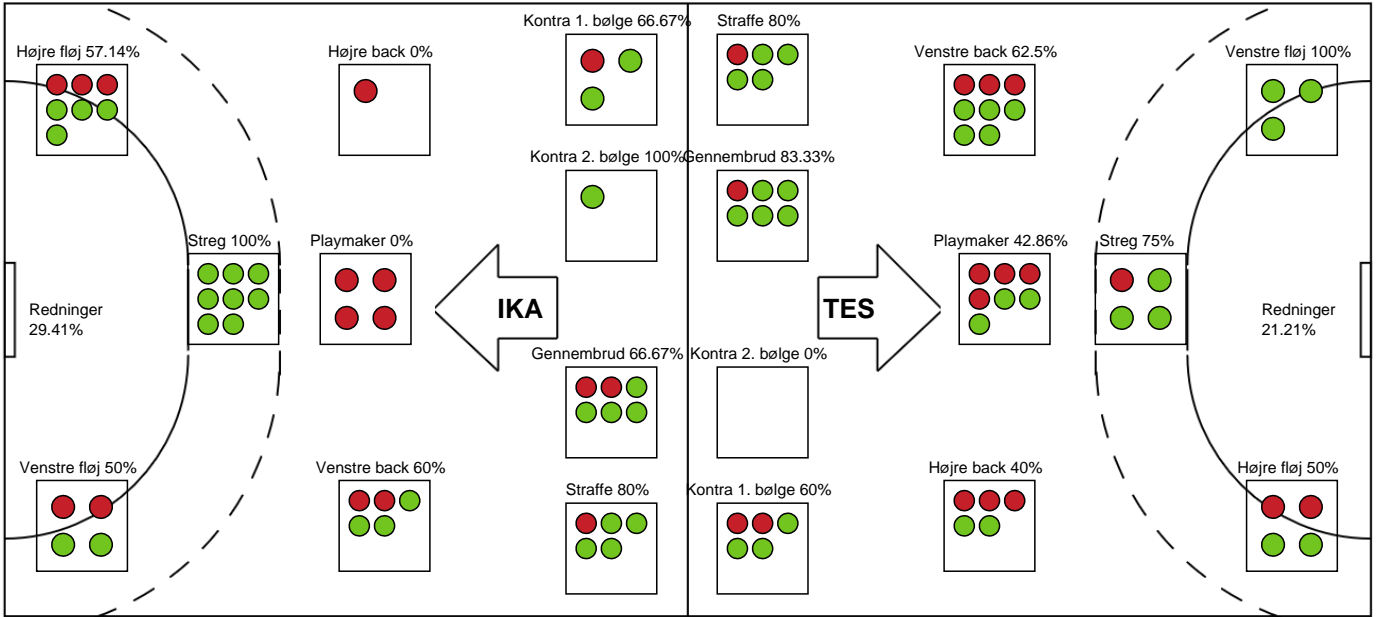

Markspillere

Nr	Navn	Mål/Skud	Straffe-mål/skud	Total Mål/Skud	Assist	Tilkendt straffe	Forårsagede straffe	Rødt kort	Tabt bold	Bold erob.	Fejl aflv.	Regelbrud	2min udvis.	MEP
4	Julie SCAGLIONE	0/2 0%	0/0 0%	0/2 0%	0	0	0	0	0	0	0	0	0	-0.55
5	Vilde Ingeborg JOHANSEN	1/1 100%	0/0 0%	1/1 100%	0	1	3	0	0	0	0	1	0	0.42
6	Cecilie BRANDT	0/1 0%	0/0 0%	0/1 0%	0	0	0	0	0	0	0	0	0	-0.28
9	Tyra AXNÉR	0/0 0%	0/0 0%	0/0 0%	0	0	0	0	0	0	0	0	0	0
10	Naja NISSEN	0/2 0%	0/0 0%	0/2 0%	0	0	0	0	0	0	0	0	0	-0.56
11	Sarah IVERSEN	9/9 100%	0/0 0%	9/9 100%	0	0	0	0	0	2	0	1	1	6.82
14	Emma LINDQVIST	2/3 66.67%	0/0 0%	2/3 66.67%	5	1	1	0	0	0	0	0	0	2.57
15	Emma FRIIS	2/2 100%	2/2 100%	4/4 100%	0	0	0	0	0	0	0	0	0	2.4
17	Simone PETERSEN	2/6 33.33%	2/3 66.67%	4/9 44.44%	6	3	0	0	0	0	2	0	0	3.06
19	Alberte EBLER	0/0 0%	0/0 0%	0/0 0%	0	0	0	0	0	0	0	0	0	0
21	Ingvild BAKKERUD	4/7 57.14%	0/0 0%	4/7 57.14%	3	0	1	0	0	0	3	0	0	2.1
22	Olivia SIMONSEN	0/0 0%	0/0 0%	0/0 0%	0	0	0	0	0	0	0	0	0	0
48	Sonja FREY	0/0 0%	0/0 0%	0/0 0%	2	0	0	0	0	0	0	0	0	0.5
77	Line HOUGAARD	4/6 66.67%	0/0 0%	4/6 66.67%	0	0	0	0	1	0	0	0	0	2.09

Fordeling af mål og skud

Ikast Håndbold - Team Esbjerg - 28-30 (13-16)

Intet billede angivet

391550 / 10.04.2022, 20.00 / IBF Arena Hal A / Bambusa Kvindeligaen - Slutspil Pulje 2

Angrebet sluttede med:

Skuddene endte med: