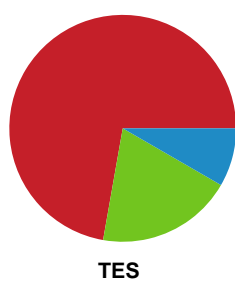

Fordeling af mål og skud

Ikast Håndbold - Team Esbjerg - 28-30 (13-16)

Intet billede angivet

391550 / 10.04.2022, 20.00 / IBF Arena Hal A / Bambusa Kvindeligaen - Slutspil Pulje 2

Angrebet sluttede med:

Skuddene endte med: