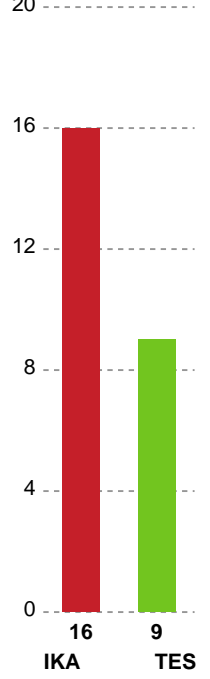

Markspillere

Nr	Navn	Mål/Skud	Straffe-mål/skud	Total Mål/Skud	Assist	Tilkendt straffe	Forårsagede straffe	Rødt kort	Tabt bold	Bold erob.	Fejl aflv.	Regelbrud	2min udvis.	MEP
4	Julie SCAGLIONE	0/2 0%	0/0 0%	0/2 0%	0	0	0	0	0	0	0	0	0	-0.55
5	Vilde Ingeborg JOHANSEN	1/1 100%	0/0 0%	1/1 100%	0	1	3	0	0	0	0	1	0	0.42
6	Cecilie BRANDT	0/1 0%	0/0 0%	0/1 0%	0	0	0	0	0	0	0	0	0	-0.28
9	Tyra AXNÉR	0/0 0%	0/0 0%	0/0 0%	0	0	0	0	0	0	0	0	0	0
10	Naja NISSEN	0/2 0%	0/0 0%	0/2 0%	0	0	0	0	0	0	0	0	0	-0.56
11	Sarah IVERSEN	9/9 100%	0/0 0%	9/9 100%	0	0	0	0	0	2	0	1	1	6.82
14	Emma LINDQVIST	2/3 66.67%	0/0 0%	2/3 66.67%	5	1	1	0	0	0	0	0	0	2.57
15	Emma FRIIS	2/2 100%	2/2 100%	4/4 100%	0	0	0	0	0	0	0	0	0	2.4
17	Simone PETERSEN	2/6 33.33%	2/3 66.67%	4/9 44.44%	6	3	0	0	0	0	2	0	0	3.06
19	Alberte EBLER	0/0 0%	0/0 0%	0/0 0%	0	0	0	0	0	0	0	0	0	0
21	Ingvild BAKKERUD	4/7 57.14%	0/0 0%	4/7 57.14%	3	0	1	0	0	0	3	0	0	2.1
22	Olivia SIMONSEN	0/0 0%	0/0 0%	0/0 0%	0	0	0	0	0	0	0	0	0	0
48	Sonja FREY	0/0 0%	0/0 0%	0/0 0%	2	0	0	0	0	0	0	0	0	0.5
77	Line HOUGAARD	4/6 66.67%	0/0 0%	4/6 66.67%	0	0	0	0	1	0	0	0	0	2.09

Fordeling af mål og skud

Ikast Håndbold - Team Esbjerg - 28-30 (13-16)

Intet billede angivet

391550 / 10.04.2022, 20.00 / IBF Arena Hal A / Bambusa Kvindeligaen - Slutspil Pulje 2

Angrebet sluttede med:

Skuddene endte med:

Teknisk fejl

2 min

Assist

Målforskel i løbet af kampen

Shotplot for Første halvleg

Ikast Håndbold - Team Esbjerg - 28-30 (13-16)

391550 / 10.04.2022, 20.00 / IBF Arena Hal A / Bambusa Kvindeligaen - Slutspil Pulje 2