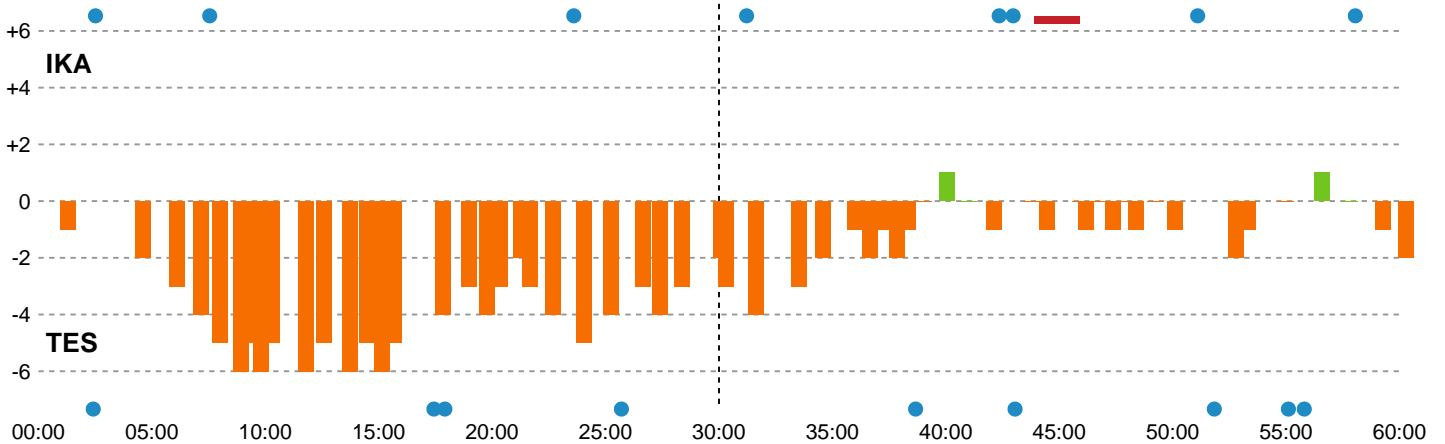

Fordeling af mål og skud

Ikast Håndbold - Team Esbjerg - 28-30 (13-16)

Intet billede angivet

391550 / 10.04.2022, 20.00 / IBF Arena Hal A / Bambusa Kvindeligaen - Slutspil Pulje 2

Angrebet sluttede med:

Skuddene endte med:

Teknisk fejl

2 min

Assist

Målforskel i løbet af kampen

Shotplot for Første halvleg

Ikast Håndbold - Team Esbjerg - 28-30 (13-16)

391550 / 10.04.2022, 20.00 / IBF Arena Hal A / Bambusa Kvindeligaen - Slutspil Pulje 2