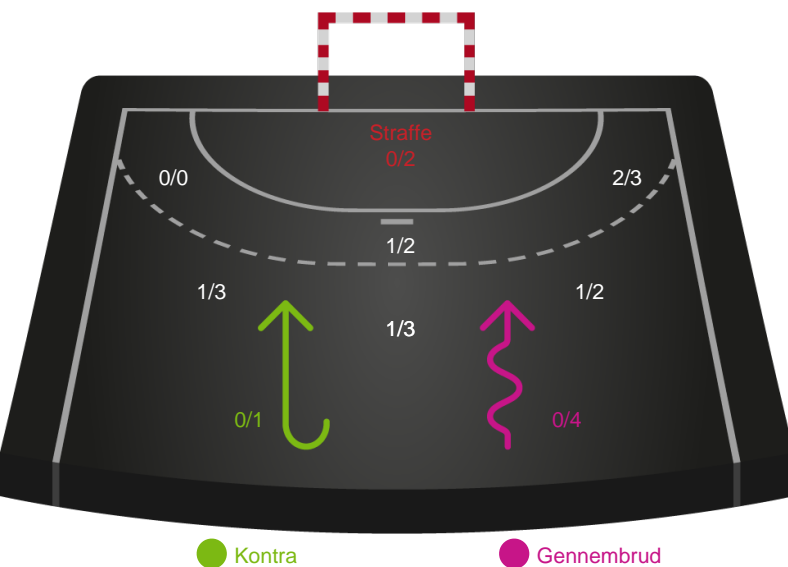

Shotplot for Anden halvleg

Ikast Håndbold - Team Esbjerg - 28-30 (13-16)

391550 / 10.04.2022, 20.00 / IBF Arena Hal A / Bambusa Kvindeligaen - Slutspil Pulje 2

Intet billede angivet

Ikast Håndbold

Redningsdiagram