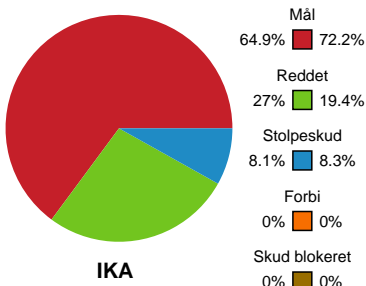

Fordeling af mål og skud

Ikast Håndbold - Team Esbjerg - 28-30 (13-16)

Intet billede angivet

391550 / 10.04.2022, 20.00 / IBF Arena Hal A / Bambusa Kvindeligaen - Slutspil Pulje 2

Angrebet sluttede med:

Skuddene endte med:

Teknisk fejl

2 min

Assist

Målforskel i løbet af kampen

Shotplot for Første halvleg

Ikast Håndbold - Team Esbjerg - 28-30 (13-16)

391550 / 10.04.2022, 20.00 / IBF Arena Hal A / Bambusa Kvindeligaen - Slutspil Pulje 2