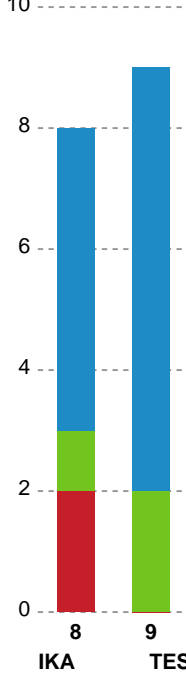

Teknisk fejl