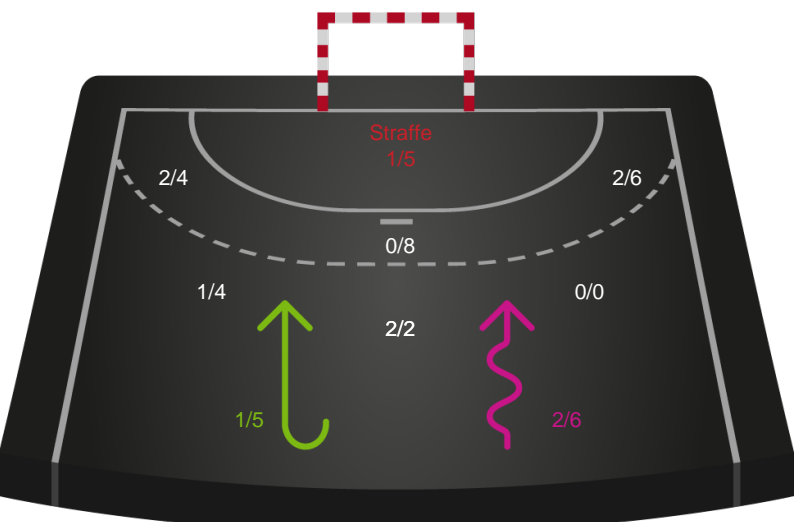

Team Esbjerg

Redningsdiagram