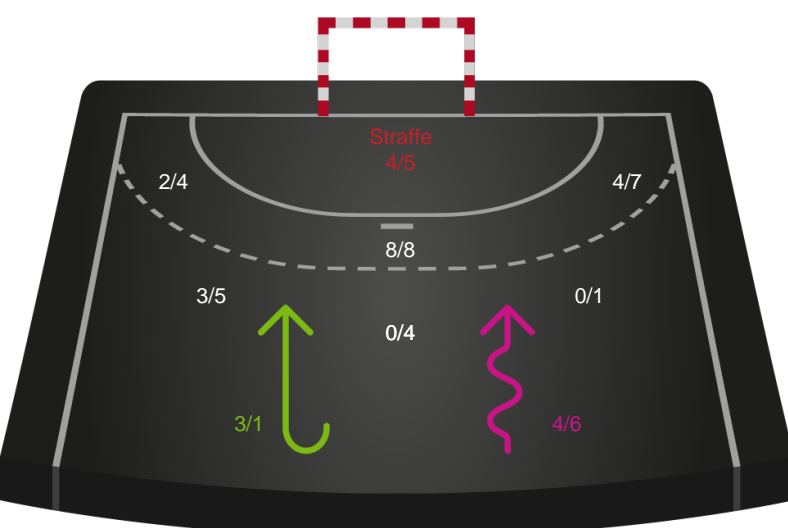

Ikast Håndbold

Skuddiagram