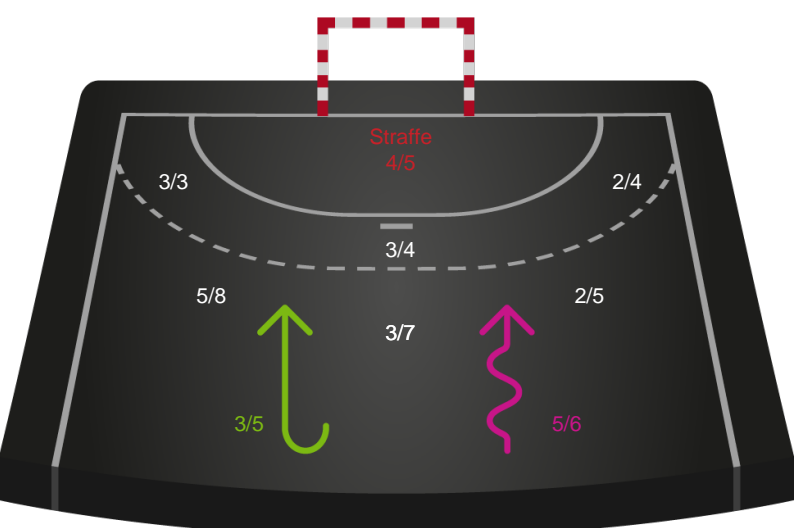

Skuddiagram

Kontra

Gennembrud

Hold statistik for Første halvleg

Ikast Håndbold - Team Esbjerg - 28-30 (13-16)

Inet billede angivet

391550 / 10.04.2022, 20.00 / IBF Arena Hal A / Bambusa Kvindeligaen - Slutspil Pulje 2