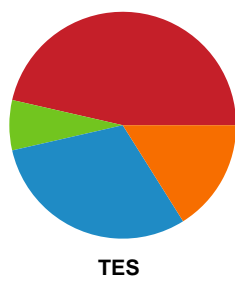

Fordeling af mål og skud

Ikast Håndbold - Team Esbjerg - 28-30 (13-16)

Intet billede angivet

391550 / 10.04.2022, 20.00 / IBF Arena Hal A / Bambusa Kvindeligaen - Slutspil Pulje 2

Angrebet sluttede med:

Skuddene endte med: