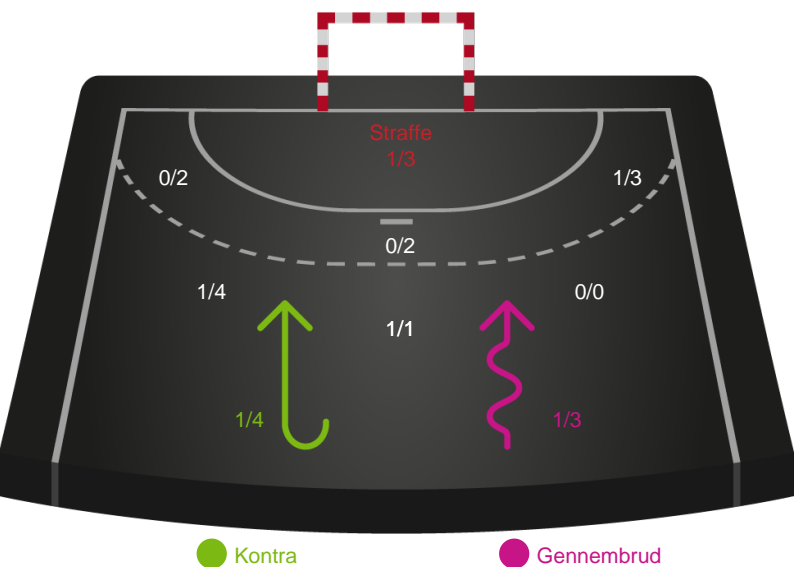

Team Esbjerg

Redningsdiagram