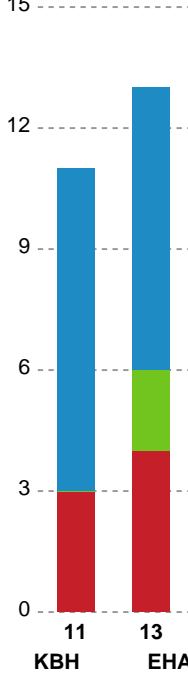

Teknisk fejl