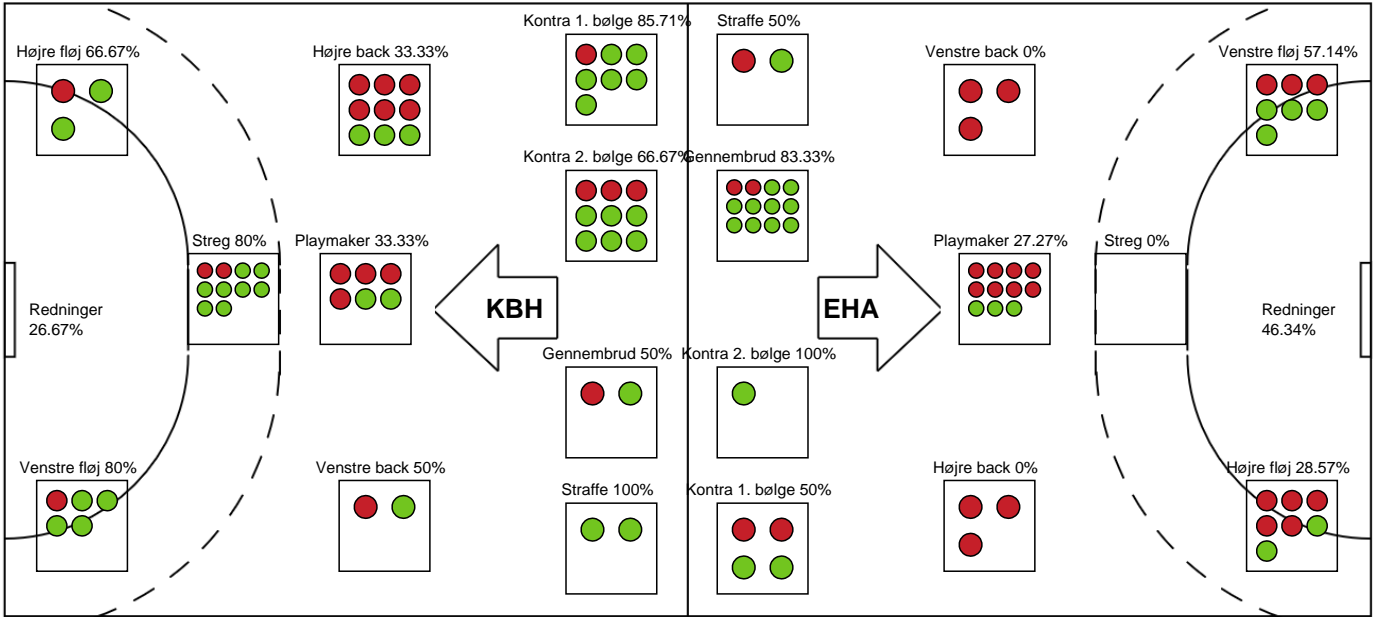

Fordeling af mål og skud

København Håndbold - EH Aalborg - 35-23 (18-16)

Intet billede angivet

125812 / 13.09.2019, 19.00 / Frederiksberg Opvisning / HTH Ligaen - Grundspil