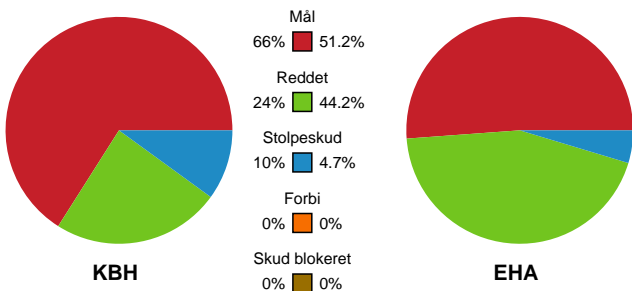

Skuddene endte med: