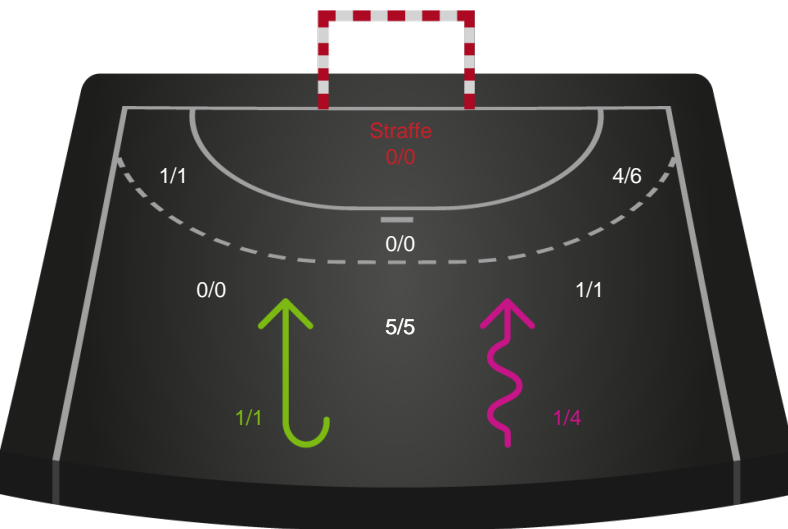

Shotplot for Anden halvleg

København Håndbold - EH Aalborg - 35-23 (18-16)

125812 / 13.09.2019, 19.00 / Frederiksberg Opvisning / HTH Ligaen - Grundspil

Intet billede angivet

København Håndbold

Redningsdiagram