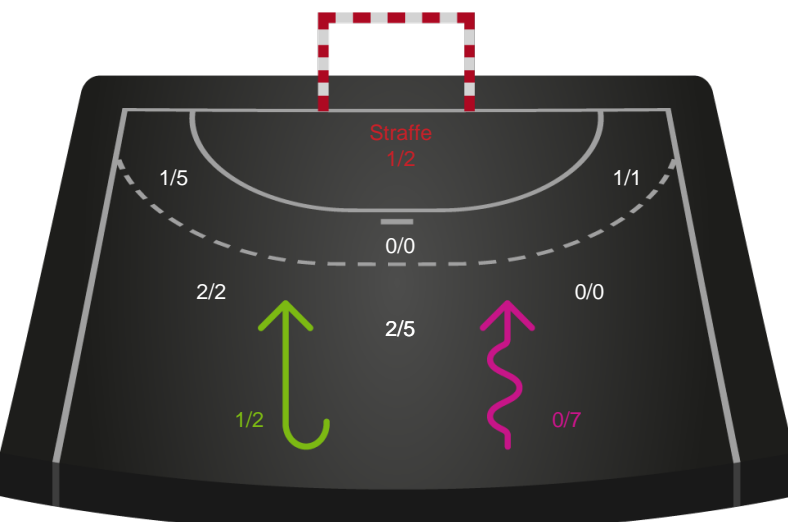

Shotplot for Første halvleg

København Håndbold - EH Aalborg - 35-23 (18-16)

125812 / 13.09.2019, 19.00 / Frederiksberg Opvisning / HTH Ligaen - Grundspil

Intet billede angivet

København Håndbold

Redningsdiagram