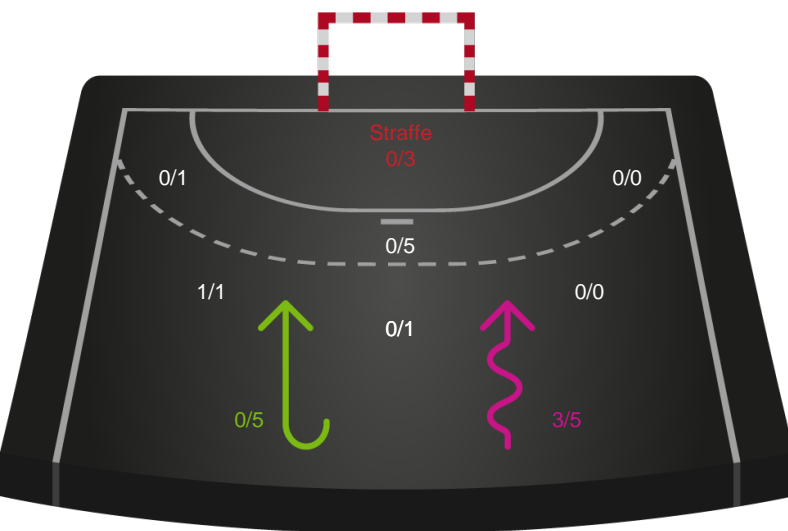

Shotplot for Anden halvleg

Nykøbing F. Håndboldklub - Odense Håndbold - 22-31 (14-13)

326599 / 27.10.2021, 20.30 / LÅNLET Arena / Bambusa Kvindeligaen - Grundspil

Intet billede angivet

Nykøbing F. Håndboldklub

Redningsdiagram