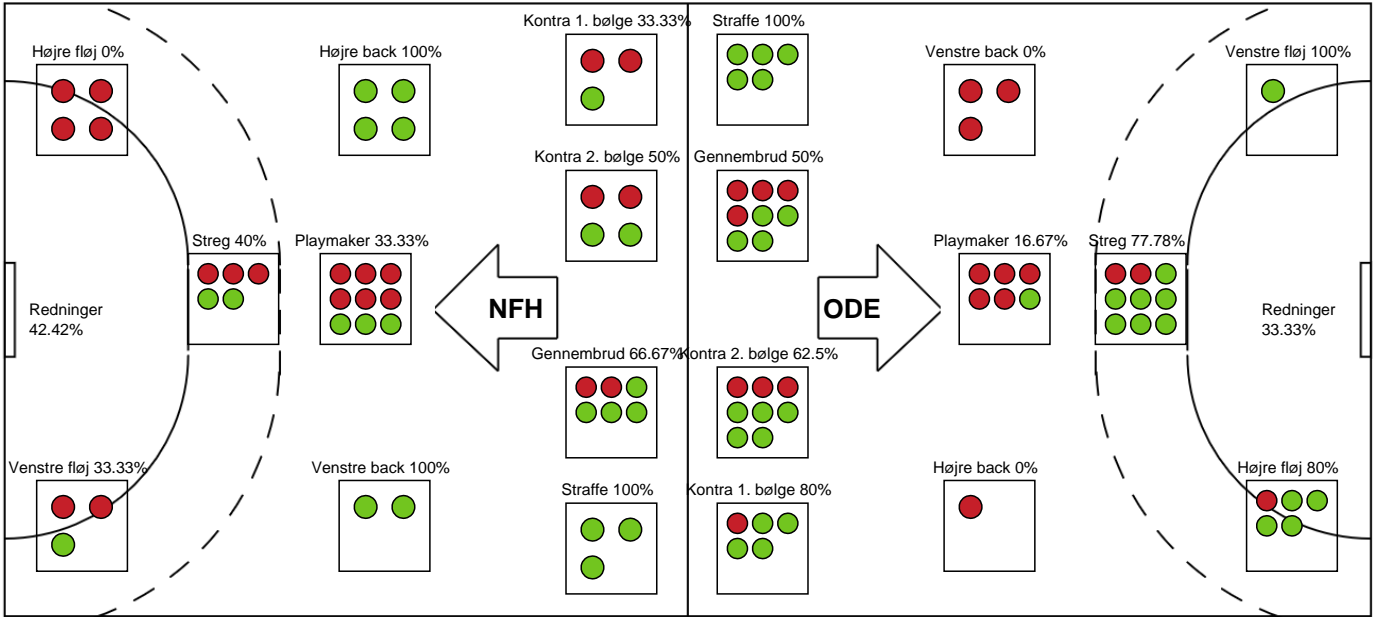

Nr	Navn	Redn/Skud	Straffe-Redn/skud	Total Redn/Skud	Mål imod	Skud forbi	Skud stolpe	Assist	Mål	Bold erob.	Fejl aflv.	Regelbrud	2 min udvis.	MEP
16	Louise EGESTORP	4/11 36.36%	0/2 0%	4/13 30.77%	9	0	2	0	0	0	0	0	0	0.8
32	Cecilie GREVE	9/27 33.33%	0/3 0%	9/30 30%	21	2	1	0	0	0	0	0	0	0.67

Markspillere

Nr	Navn	Mål/Skud	Straffe-mål/skud	Total Mål/Skud	Assist	Tilkendt straffe	Forårsagede straffe	Rødt kort	Tabt bold	Bold erob.	Fejl aflv.	Regelbrud	2min udvis.	MEP
5	Johanna WESTBERG	0/2 0%	3/3 100%	3/5 60%	0	0	0	0	1	0	0	0	0	0.45
6	Jo Lund NIELSEN	0/0 0%	0/0 0%	0/0 0%	0	0	0	0	0	0	0	0	0	0
7	Amalie WULFF	3/4 75%	0/0 0%	3/4 75%	0	0	0	0	0	0	3	0	0	1
8	Johanna FORSBERG	1/3 33.33%	0/0 0%	1/3 33.33%	0	1	2	0	0	1	0	0	0	0.57
14	Emilie STEFFENSEN	0/0 0%	0/0 0%	0/0 0%	0	0	0	0	0	0	0	0	0	0
15	Sofie FLADER	5/7 71.43%	0/0 0%	5/7 71.43%	0	0	1	0	1	0	0	2	0	1.85
18	Alberte KIELSTRUP	1/2 50%	0/0 0%	1/2 50%	0	2	0	0	0	0	1	1	0	0.71
23	Elma HALILCEVIC	1/3 33.33%	0/0 0%	1/3 33.33%	0	0	1	0	0	0	0	0	0	-0.01
24	Sofie OLSEN	0/2 0%	0/0 0%	0/2 0%	0	0	0	0	0	0	0	1	0	-0.91
28	Ida WINDING	0/0 0%	0/0 0%	0/0 0%	0	0	0	0	0	0	0	0	0	0
44	Nikita Van Der VLIET	1/4 25%	0/0 0%	1/4 25%	0	0	1	0	0	0	0	2	0	-1.25
49	Celine Lundbye KRISTIANSEN	6/9 66.67%	0/0 0%	6/9 66.67%	0	0	0	0	0	0	0	0	1	3.64
79	Kristina KRISTIANSEN	1/4 25%	0/0 0%	1/4 25%	4	0	0	0	0	0	2	0	1	0.12

Fordeling af mål og skud

Nykøbing F. Håndboldklub - Odense Håndbold - 22-31 (14-13)

Intet billede angivet

326599 / 27.10.2021, 20.30 / LÅNLET Arena / Bambusa Kvindeligaen - Grundspil

Angrebet sluttede med: