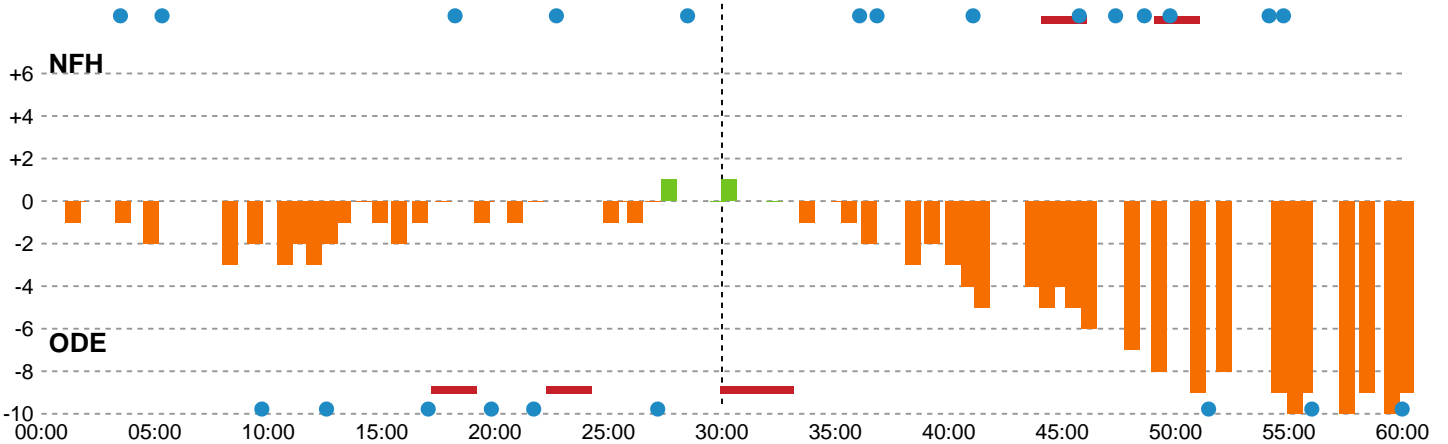

Fordeling af mål og skud

Nykøbing F. Håndboldklub - Odense Håndbold - 22-31 (14-13)

Intet billede angivet

326599 / 27.10.2021, 20.30 / LÅNLET Arena / Bambusa Kvindeligaen - Grundspil

Angrebet sluttede med:

Skuddene endte med:

Teknisk fejl

2 min

Assist

Målforskel i løbet af kampen

Shotplot for Første halvleg

Nykøbing F. Håndboldklub - Odense Håndbold - 22-31 (14-13)

326599 / 27.10.2021, 20.30 / LÅNLET Arena / Bambusa Kvindeligaen - Grundspil