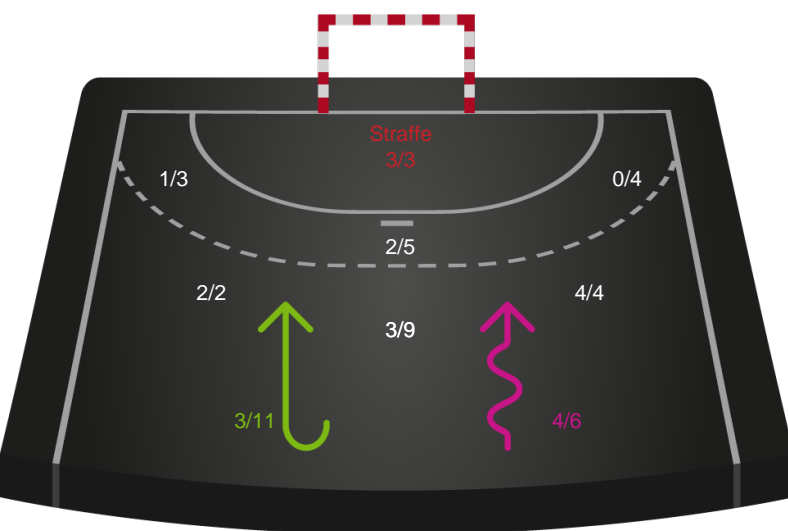

Nykøbing F. Håndboldklub

Skuddiagram