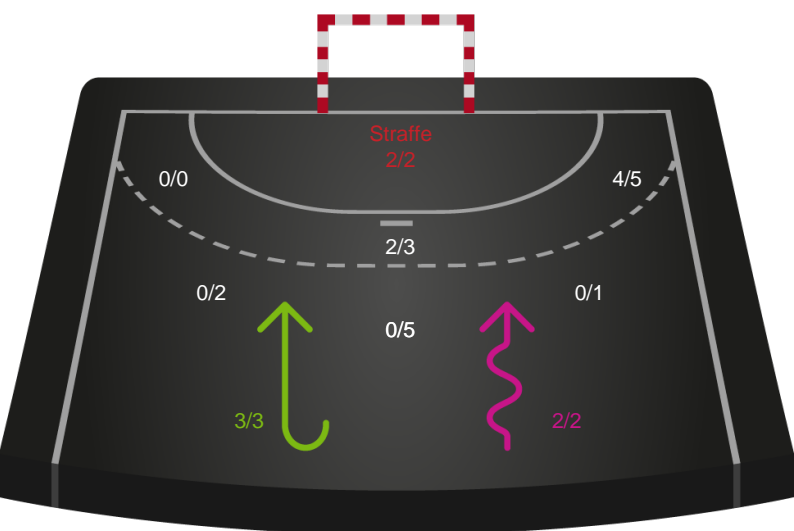

Odense Håndbold

Skuddiagram