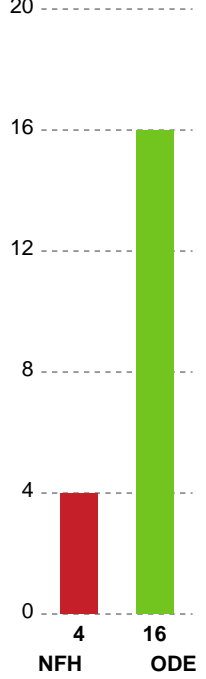

Nr	Navn	Redn/Skud	Straffe-Redn/skud	Total Redn/Skud	Mål imod	Skud forbi	Skud stolpe	Assist	Mål	Bold erob.	Fejl aflv.	Regelbrud	2 min udvis.	MEP
16	Louise EGESTORP	4/11 36.36%	0/2 0%	4/13 30.77%	9	0	2	0	0	0	0	0	0	0.8
32	Cecilie GREVE	9/27 33.33%	0/3 0%	9/30 30%	21	2	1	0	0	0	0	0	0	0.67

Markspillere

Nr	Navn	Mål/Skud	Straffe-mål/skud	Total Mål/Skud	Assist	Tilkendt straffe	Forårsagede straffe	Rødt kort	Tabt bold	Bold erob.	Fejl aflv.	Regelbrud	2min udvis.	MEP
5	Johanna WESTBERG	0/2 0%	3/3 100%	3/5 60%	0	0	0	0	1	0	0	0	0	0.45
6	Jo Lund NIELSEN	0/0 0%	0/0 0%	0/0 0%	0	0	0	0	0	0	0	0	0	0
7	Amalie WULFF	3/4 75%	0/0 0%	3/4 75%	0	0	0	0	0	0	3	0	0	1
8	Johanna FORSBERG	1/3 33.33%	0/0 0%	1/3 33.33%	0	1	2	0	0	1	0	0	0	0.57
14	Emilie STEFFENSEN	0/0 0%	0/0 0%	0/0 0%	0	0	0	0	0	0	0	0	0	0
15	Sofie FLADER	5/7 71.43%	0/0 0%	5/7 71.43%	0	0	1	0	1	0	0	2	0	1.85
18	Alberte KIELSTRUP	1/2 50%	0/0 0%	1/2 50%	0	2	0	0	0	0	1	1	0	0.71
23	Elma HALILCEVIC	1/3 33.33%	0/0 0%	1/3 33.33%	0	0	1	0	0	0	0	0	0	-0.01
24	Sofie OLSEN	0/2 0%	0/0 0%	0/2 0%	0	0	0	0	0	0	0	1	0	-0.91
28	Ida WINDING	0/0 0%	0/0 0%	0/0 0%	0	0	0	0	0	0	0	0	0	0
44	Nikita Van Der VLIET	1/4 25%	0/0 0%	1/4 25%	0	0	1	0	0	0	0	2	0	-1.25
49	Celine Lundbye KRISTIANSEN	6/9 66.67%	0/0 0%	6/9 66.67%	0	0	0	0	0	0	0	0	1	3.64
79	Kristina KRISTIANSEN	1/4 25%	0/0 0%	1/4 25%	4	0	0	0	0	0	2	0	1	0.12

Fordeling af mål og skud

Nykøbing F. Håndboldklub - Odense Håndbold - 22-31 (14-13)

Intet billede angivet

326599 / 27.10.2021, 20.30 / LÅNLET Arena / Bambusa Kvindeligaen - Grundspil

Angrebet sluttede med:

Skuddene endte med:

Teknisk fejl

2 min

Assist

Målforskel i løbet af kampen

Shotplot for Første halvleg

Nykøbing F. Håndboldklub - Odense Håndbold - 22-31 (14-13)

326599 / 27.10.2021, 20.30 / LÅNLET Arena / Bambusa Kvindeligaen - Grundspil