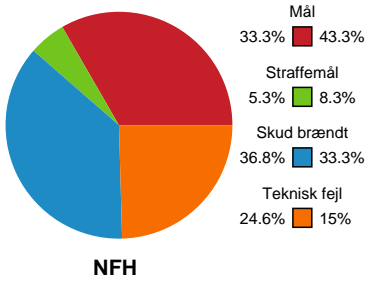

Markspillere

Nr	Navn	Mål/Skud	Straffe-mål/skud	Total Mål/Skud	Assist	Tilkendt straffe	Forårsagede straffe	Rødt kort	Tabt bold	Bold erob.	Fejl aflv.	Regelbrud	2min udvis.	MEP
5	Johanna WESTBERG	0/2 0%	3/3 100%	3/5 60%	0	0	0	0	1	0	0	0	0	0.45
6	Jo Lund NIELSEN	0/0 0%	0/0 0%	0/0 0%	0	0	0	0	0	0	0	0	0	0
7	Amalie WULFF	3/4 75%	0/0 0%	3/4 75%	0	0	0	0	0	0	3	0	0	1
8	Johanna FORSBERG	1/3 33.33%	0/0 0%	1/3 33.33%	0	1	2	0	0	1	0	0	0	0.57
14	Emilie STEFFENSEN	0/0 0%	0/0 0%	0/0 0%	0	0	0	0	0	0	0	0	0	0
15	Sofie FLADER	5/7 71.43%	0/0 0%	5/7 71.43%	0	0	1	0	1	0	0	2	0	1.85
18	Alberte KIELSTRUP	1/2 50%	0/0 0%	1/2 50%	0	2	0	0	0	0	1	1	0	0.71
23	Elma HALILCEVIC	1/3 33.33%	0/0 0%	1/3 33.33%	0	0	1	0	0	0	0	0	0	-0.01
24	Sofie OLSEN	0/2 0%	0/0 0%	0/2 0%	0	0	0	0	0	0	0	1	0	-0.91
28	Ida WINDING	0/0 0%	0/0 0%	0/0 0%	0	0	0	0	0	0	0	0	0	0
44	Nikita Van Der VLIET	1/4 25%	0/0 0%	1/4 25%	0	0	1	0	0	0	0	2	0	-1.25
49	Celine Lundbye KRISTIANSEN	6/9 66.67%	0/0 0%	6/9 66.67%	0	0	0	0	0	0	0	0	1	3.64
79	Kristina KRISTIANSEN	1/4 25%	0/0 0%	1/4 25%	4	0	0	0	0	0	2	0	1	0.12

Fordeling af mål og skud

Nykøbing F. Håndboldklub - Odense Håndbold - 22-31 (14-13)

Intet billede angivet

326599 / 27.10.2021, 20.30 / LÅNLET Arena / Bambusa Kvindeligaen - Grundspil

Angrebet sluttede med:

Skuddene endte med:

Teknisk fejl

2 min

Assist

Målforskel i løbet af kampen

Shotplot for Første halvleg

Nykøbing F. Håndboldklub - Odense Håndbold - 22-31 (14-13)

326599 / 27.10.2021, 20.30 / LÅNLET Arena / Bambusa Kvindeligaen - Grundspil