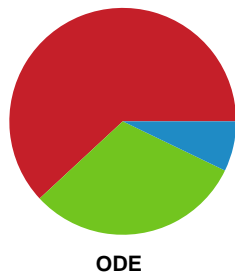

Skuddene endte med: