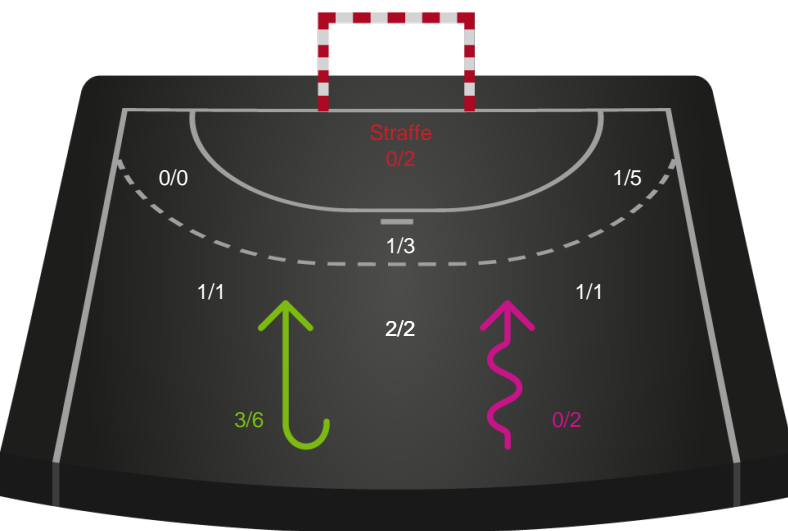

Shotplot for Første halvleg

Nykøbing F. Håndboldklub - Odense Håndbold - 22-31 (14-13)

326599 / 27.10.2021, 20.30 / LÅNLET Arena / Bambusa Kvindeligaen - Grundspil

Intet billede angivet

Nykøbing F. Håndboldklub

Redningsdiagram