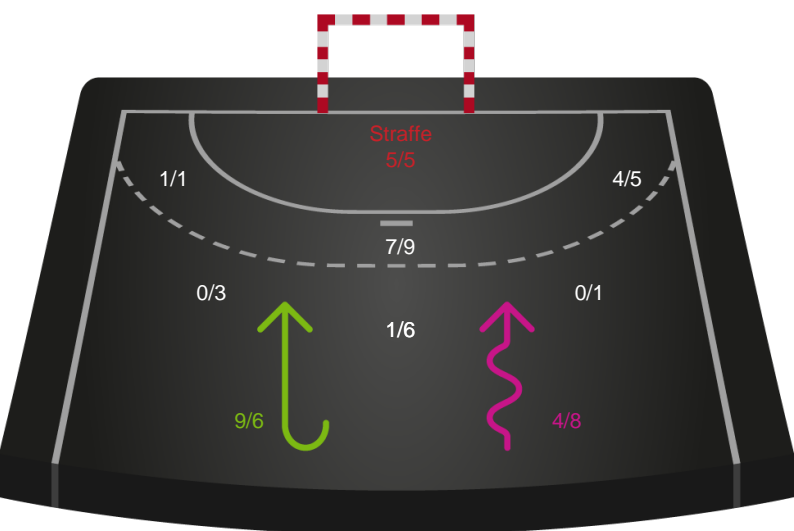

Gennembrud

Odense Håndbold

Skuddiagram

Kontra

Gennembrud

Hold statistik for Første halvleg

Nykøbing F. Håndboldklub - Odense Håndbold - 22-31 (14-13)

Inet billede angivet