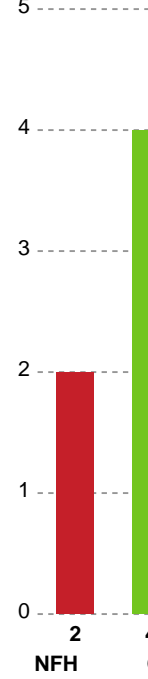

Nr	Navn	Redn/Skud	Straffe-Redn/skud	Total Redn/Skud	Mål imod	Skud forbi	Skud stolpe	Assist	Mål	Bold erob.	Fejl aflv.	Regelbrud	2 min udvis.	MEP
16	Louise EGESTORP	4/11 36.36%	0/2 0%	4/13 30.77%	9	0	2	0	0	0	0	0	0	0.8
32	Cecilie GREVE	9/27 33.33%	0/3 0%	9/30 30%	21	2	1	0	0	0	0	0	0	0.67

Markspillere

Nr	Navn	Mål/Skud	Straffe-mål/skud	Total Mål/Skud	Assist	Tilkendt straffe	Forårsagede straffe	Rødt kort	Tabt bold	Bold erob.	Fejl aflv.	Regelbrud	2min udvis.	MEP
5	Johanna WESTBERG	0/2 0%	3/3 100%	3/5 60%	0	0	0	0	1	0	0	0	0	0.45
6	Jo Lund NIELSEN	0/0 0%	0/0 0%	0/0 0%	0	0	0	0	0	0	0	0	0	0
7	Amalie WULFF	3/4 75%	0/0 0%	3/4 75%	0	0	0	0	0	0	3	0	0	1
8	Johanna FORSBERG	1/3 33.33%	0/0 0%	1/3 33.33%	0	1	2	0	0	1	0	0	0	0.57
14	Emilie STEFFENSEN	0/0 0%	0/0 0%	0/0 0%	0	0	0	0	0	0	0	0	0	0
15	Sofie FLADER	5/7 71.43%	0/0 0%	5/7 71.43%	0	0	1	0	1	0	0	2	0	1.85
18	Alberte KIELSTRUP	1/2 50%	0/0 0%	1/2 50%	0	2	0	0	0	0	1	1	0	0.71
23	Elma HALILCEVIC	1/3 33.33%	0/0 0%	1/3 33.33%	0	0	1	0	0	0	0	0	0	-0.01
24	Sofie OLSEN	0/2 0%	0/0 0%	0/2 0%	0	0	0	0	0	0	0	1	0	-0.91
28	Ida WINDING	0/0 0%	0/0 0%	0/0 0%	0	0	0	0	0	0	0	0	0	0
44	Nikita Van Der VLIET	1/4 25%	0/0 0%	1/4 25%	0	0	1	0	0	0	0	2	0	-1.25
49	Celine Lundbye KRISTIANSEN	6/9 66.67%	0/0 0%	6/9 66.67%	0	0	0	0	0	0	0	0	1	3.64
79	Kristina KRISTIANSEN	1/4 25%	0/0 0%	1/4 25%	4	0	0	0	0	0	2	0	1	0.12

Fordeling af mål og skud

Nykøbing F. Håndboldklub - Odense Håndbold - 22-31 (14-13)

Intet billede angivet

326599 / 27.10.2021, 20.30 / LÅNLET Arena / Bambusa Kvindeligaen - Grundspil

Angrebet sluttede med:

Skuddene endte med:

Teknisk fejl

2 min

Assist

Målforskel i løbet af kampen

Shotplot for Første halvleg

Nykøbing F. Håndboldklub - Odense Håndbold - 22-31 (14-13)

326599 / 27.10.2021, 20.30 / LÅNLET Arena / Bambusa Kvindeligaen - Grundspil