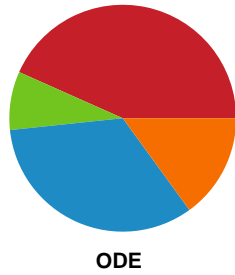

Fordeling af mål og skud

Nykøbing F. Håndboldklub - Odense Håndbold - 22-31 (14-13)

Intet billede angivet

326599 / 27.10.2021, 20.30 / LÅNLET Arena / Bambusa Kvindeligaen - Grundspil

Angrebet sluttede med: