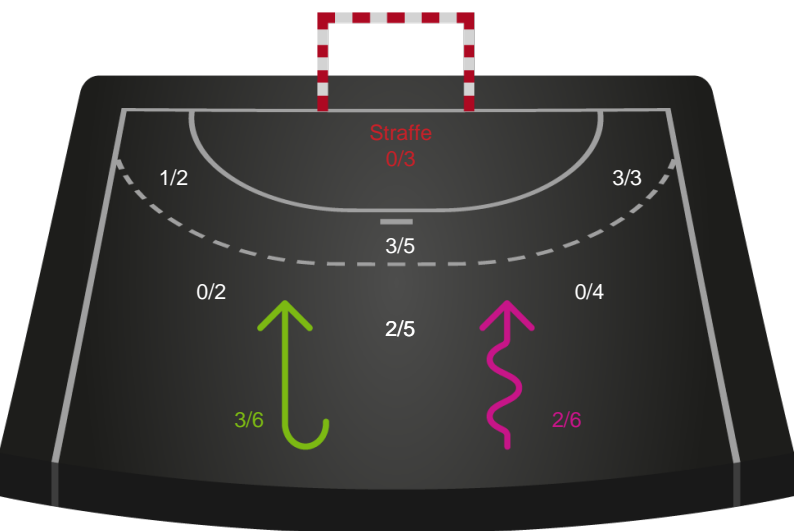

Odense Håndbold

Redningsdiagram