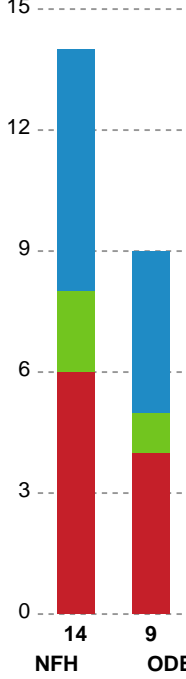

Nr	Navn	Redn/Skud	Straffe-Redn/skud	Total Redn/Skud	Mål imod	Skud forbi	Skud stolpe	Assist	Mål	Bold erob.	Fejl aflv.	Regelbrud	2 min udvis.	MEP
16	Louise EGESTORP	4/11 36.36%	0/2 0%	4/13 30.77%	9	0	2	0	0	0	0	0	0	0.8
32	Cecilie GREVE	9/27 33.33%	0/3 0%	9/30 30%	21	2	1	0	0	0	0	0	0	0.67

Markspillere

Nr	Navn	Mål/Skud	Straffe-mål/skud	Total Mål/Skud	Assist	Tilkendt straffe	Forårsagede straffe	Rødt kort	Tabt bold	Bold erob.	Fejl aflv.	Regelbrud	2min udvis.	MEP
5	Johanna WESTBERG	0/2 0%	3/3 100%	3/5 60%	0	0	0	0	1	0	0	0	0	0.45
6	Jo Lund NIELSEN	0/0 0%	0/0 0%	0/0 0%	0	0	0	0	0	0	0	0	0	0
7	Amalie WULFF	3/4 75%	0/0 0%	3/4 75%	0	0	0	0	0	0	3	0	0	1
8	Johanna FORSBERG	1/3 33.33%	0/0 0%	1/3 33.33%	0	1	2	0	0	1	0	0	0	0.57
14	Emilie STEFFENSEN	0/0 0%	0/0 0%	0/0 0%	0	0	0	0	0	0	0	0	0	0
15	Sofie FLADER	5/7 71.43%	0/0 0%	5/7 71.43%	0	0	1	0	1	0	0	2	0	1.85
18	Alberte KIELSTRUP	1/2 50%	0/0 0%	1/2 50%	0	2	0	0	0	0	1	1	0	0.71
23	Elma HALILCEVIC	1/3 33.33%	0/0 0%	1/3 33.33%	0	0	1	0	0	0	0	0	0	-0.01
24	Sofie OLSEN	0/2 0%	0/0 0%	0/2 0%	0	0	0	0	0	0	0	1	0	-0.91
28	Ida WINDING	0/0 0%	0/0 0%	0/0 0%	0	0	0	0	0	0	0	0	0	0
44	Nikita Van Der VLIET	1/4 25%	0/0 0%	1/4 25%	0	0	1	0	0	0	0	2	0	-1.25
49	Celine Lundbye KRISTIANSEN	6/9 66.67%	0/0 0%	6/9 66.67%	0	0	0	0	0	0	0	0	1	3.64
79	Kristina KRISTIANSEN	1/4 25%	0/0 0%	1/4 25%	4	0	0	0	0	0	2	0	1	0.12

Fordeling af mål og skud

Nykøbing F. Håndboldklub - Odense Håndbold - 22-31 (14-13)

Intet billede angivet

326599 / 27.10.2021, 20.30 / LÅNLET Arena / Bambusa Kvindeligaen - Grundspil

Angrebet sluttede med:

Skuddene endte med:

Teknisk fejl

2 min

Assist

Målforskel i løbet af kampen

Shotplot for Første halvleg

Nykøbing F. Håndboldklub - Odense Håndbold - 22-31 (14-13)

326599 / 27.10.2021, 20.30 / LÅNLET Arena / Bambusa Kvindeligaen - Grundspil