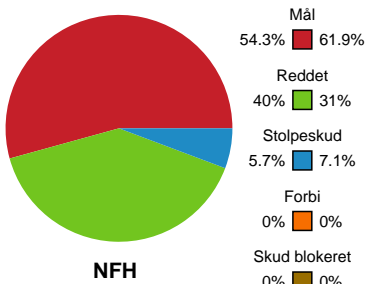

Markspillere

Nr	Navn	Mål/Skud	Straffe-mål/skud	Total Mål/Skud	Assist	Tilkendt straffe	Forårsagede straffe	Rødt kort	Tabt bold	Bold erob.	Fejl aflv.	Regelbrud	2min udvis.	MEP
5	Johanna WESTBERG	0/2 0%	3/3 100%	3/5 60%	0	0	0	0	1	0	0	0	0	0.45
6	Jo Lund NIELSEN	0/0 0%	0/0 0%	0/0 0%	0	0	0	0	0	0	0	0	0	0
7	Amalie WULFF	3/4 75%	0/0 0%	3/4 75%	0	0	0	0	0	0	3	0	0	1
8	Johanna FORSBERG	1/3 33.33%	0/0 0%	1/3 33.33%	0	1	2	0	0	1	0	0	0	0.57
14	Emilie STEFFENSEN	0/0 0%	0/0 0%	0/0 0%	0	0	0	0	0	0	0	0	0	0
15	Sofie FLADER	5/7 71.43%	0/0 0%	5/7 71.43%	0	0	1	0	1	0	0	2	0	1.85
18	Alberte KIELSTRUP	1/2 50%	0/0 0%	1/2 50%	0	2	0	0	0	0	1	1	0	0.71
23	Elma HALILCEVIC	1/3 33.33%	0/0 0%	1/3 33.33%	0	0	1	0	0	0	0	0	0	-0.01
24	Sofie OLSEN	0/2 0%	0/0 0%	0/2 0%	0	0	0	0	0	0	0	1	0	-0.91
28	Ida WINDING	0/0 0%	0/0 0%	0/0 0%	0	0	0	0	0	0	0	0	0	0
44	Nikita Van Der VLIET	1/4 25%	0/0 0%	1/4 25%	0	0	1	0	0	0	0	2	0	-1.25
49	Celine Lundbye KRISTIANSEN	6/9 66.67%	0/0 0%	6/9 66.67%	0	0	0	0	0	0	0	0	1	3.64
79	Kristina KRISTIANSEN	1/4 25%	0/0 0%	1/4 25%	4	0	0	0	0	0	2	0	1	0.12

Fordeling af mål og skud

Nykøbing F. Håndboldklub - Odense Håndbold - 22-31 (14-13)

Intet billede angivet

326599 / 27.10.2021, 20.30 / LÅNLET Arena / Bambusa Kvindeligaen - Grundspil

Angrebet sluttede med:

Skuddene endte med:

Teknisk fejl

2 min

Assist

Målforskel i løbet af kampen

Shotplot for Første halvleg

Nykøbing F. Håndboldklub - Odense Håndbold - 22-31 (14-13)

326599 / 27.10.2021, 20.30 / LÅNLET Arena / Bambusa Kvindeligaen - Grundspil