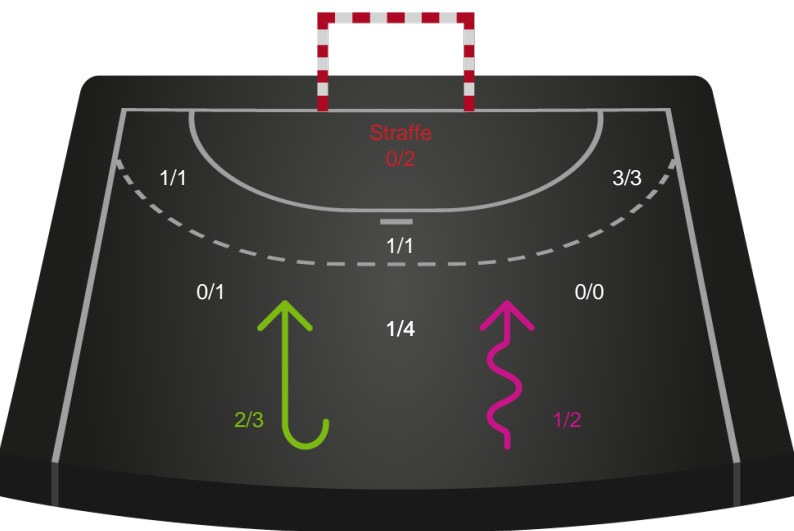

Odense Håndbold

Redningsdiagram