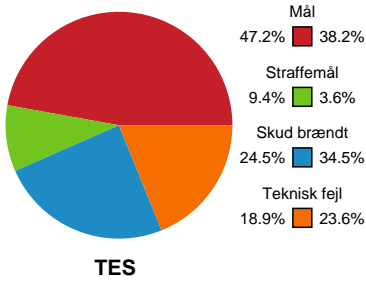

Fordeling af mål og skud

Team Esbjerg - Nykøbing F. Håndboldklub - 30-23 (15-12)

Intet billede angivet

458432 / 11.03.2023, 16.10 / Blue Water Dokken / Kvindeligaen - Grundspil

Angrebet sluttede med:

Skuddene endte med: