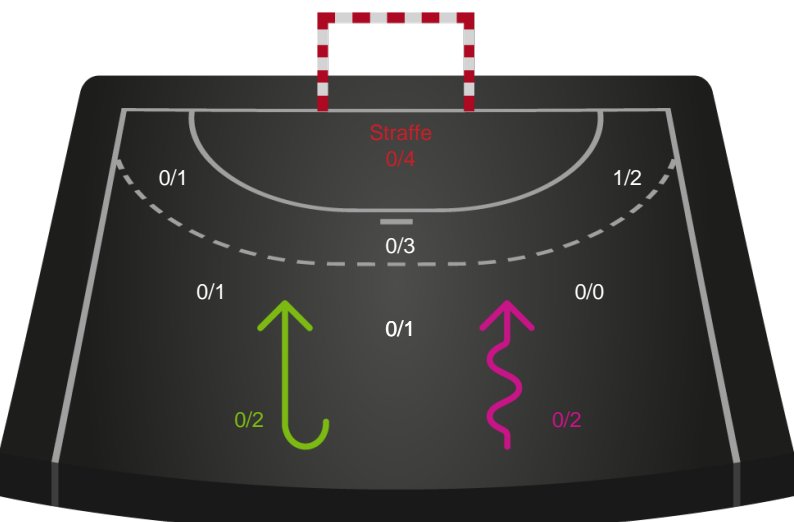

Nykøbing F. Håndboldklub

Redningsdiagram