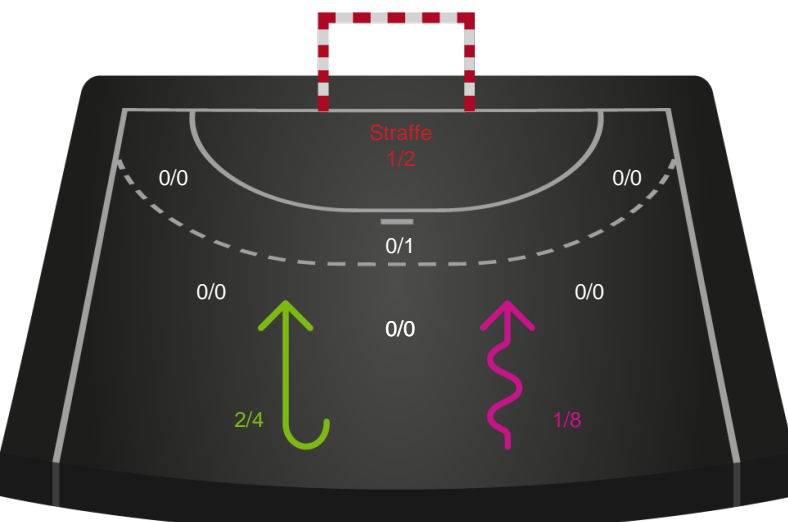

Shotplot for Anden halvleg

Team Esbjerg - Nykøbing F. Håndboldklub - 30-23 (15-12)

458432 / 11.03.2023, 16.10 / Blue Water Dokken / Kvindeligaen - Grundspil

Intet billede angivet

Team Esbjerg

Redningsdiagram