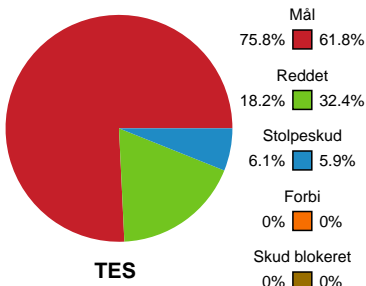

Fordeling af mål og skud

Team Esbjerg - Nykøbing F. Håndboldklub - 30-23 (15-12)

Intet billede angivet

458432 / 11.03.2023, 16.10 / Blue Water Dokken / Kvindeligaen - Grundspil

Angrebet sluttede med:

Skuddene endte med: