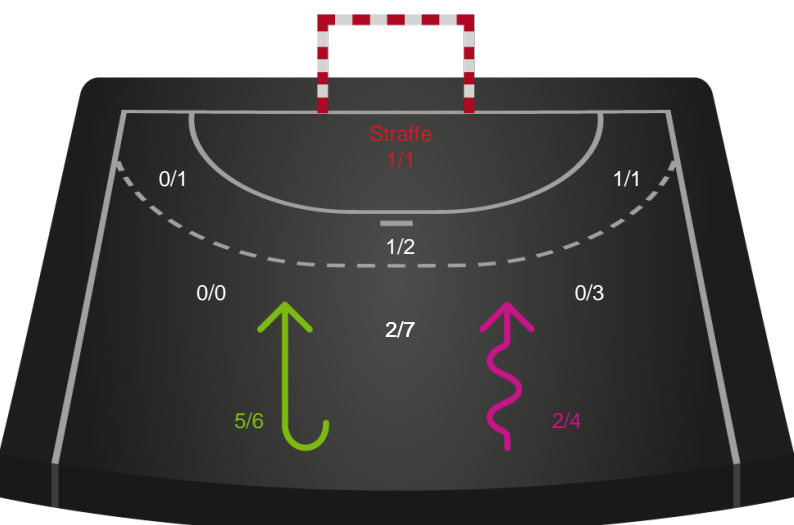

Kontra

Gennembrud

Shotplot for Anden halvleg

Team Esbjerg - Nykøbing F. Håndboldklub - 30-23 (15-12)

458432 / 11.03.2023, 16.10 / Blue Water Dokken / Kvindeligaen - Grundspil

Intet billede angivet

Team Esbjerg