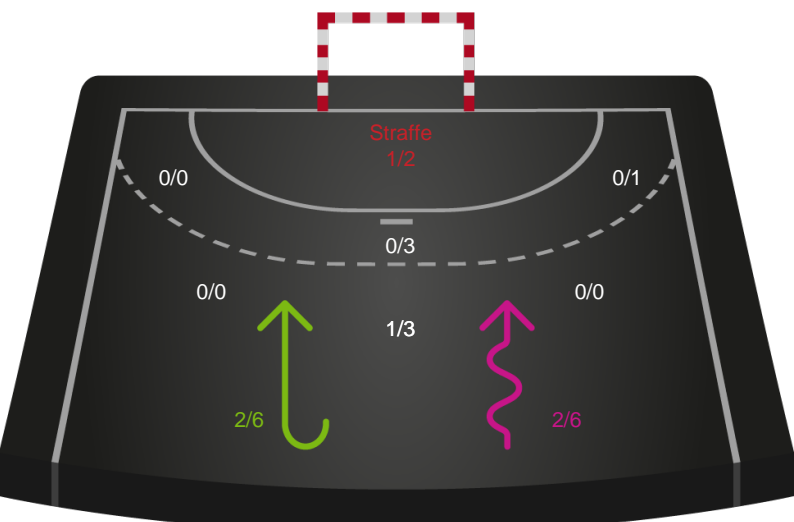

Nykøbing F. Håndboldklub

Redningsdiagram