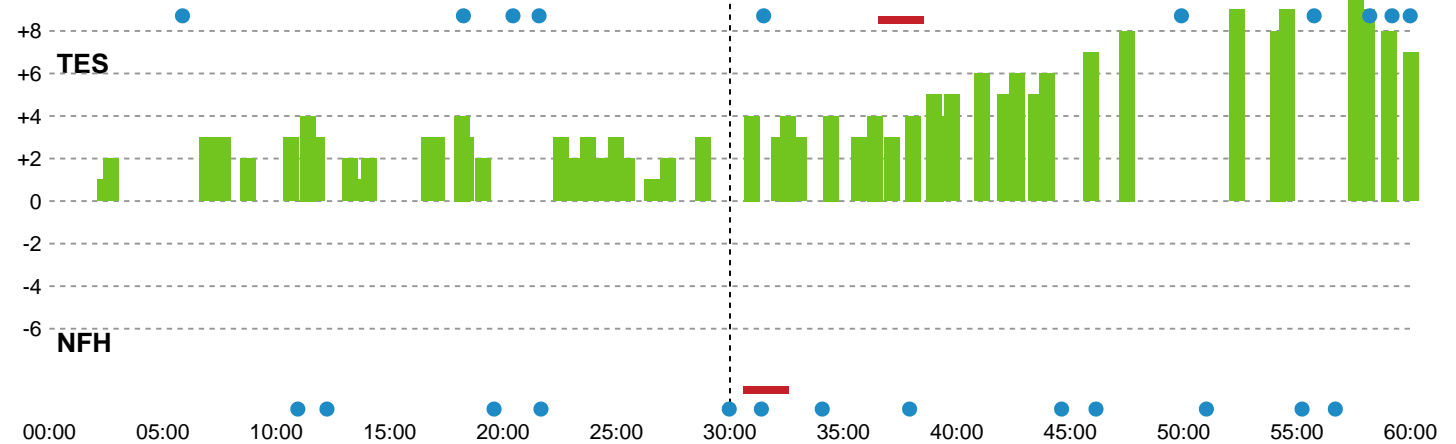

Fordeling af mål og skud

Team Esbjerg - Nykøbing F. Håndboldklub - 30-23 (15-12)

Intet billede angivet

458432 / 11.03.2023, 16.10 / Blue Water Dokken / Kvindeligaen - Grundspil

Angrebet sluttede med:

Skuddene endte med:

Teknisk fejl

2 min

Assist

Regelbrud
Tabt bold
Fejlaflevering

● = Tekniske fejl — = 2 min

Målforskel i løbet af kampen

Shotplot for Første halvleg

Team Esbjerg - Nykøbing F. Håndboldklub - 30-23 (15-12)

458432 / 11.03.2023, 16.10 / Blue Water Dokken / Kvindeligaen - Grundspil

Intet billede angivet

Team Esbjerg

Redningsdiagram

Kontra

Gennembrud

Nykøbing F. Håndboldklub

Redningsdiagram