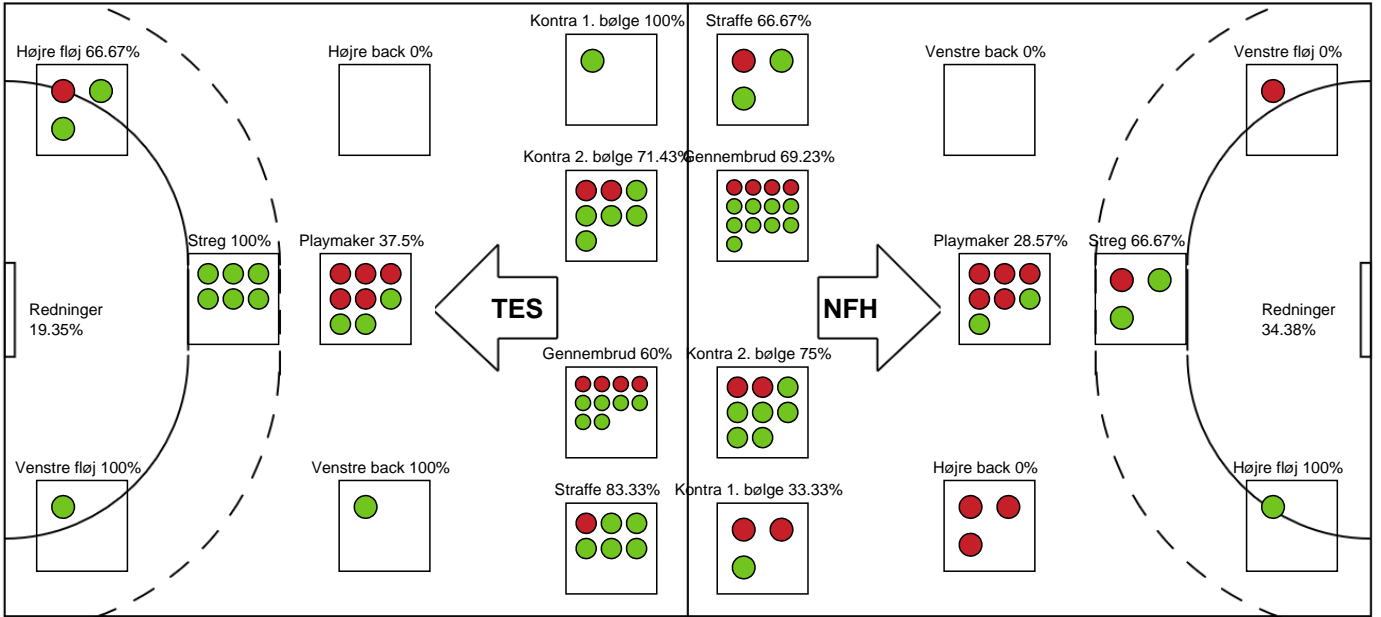

SPILLERSTATISTIK

Team Esbjerg - Nykøbing F. Håndboldklub - 30-23 (15-12)

458432 / 11.03.2023, 16.10 / Blue Water Dokken / Kvindeligaen - Grundspil

Intet billede angivet

Nykøbing F. Håndboldklub

Målmænd

Nr	Navn	Redn/Skud	Straffe-Redn/skud	Total Redn/Skud	Mål imod	Skud forbi	Skud stolpe	Assist	Mål	Bold erob.	Fejl aflv.	Regelbrud	2 min udvis.	MEP
12	Annika PETERSEN	0/3 0%	0/3 0%	0/6 0%	6	2	1	0	0	0	0	0	0	-0.57
32	Cecilie GREVE	6/28 21.43%	1/3 33.33%	7/31 22.58%	24	1	1	0	0	0	1	0	0	-0.13

Markspillere

Nr	Navn	Mål/Skud	Straffe-mål/skud	Total Mål/Skud	Assist	Tilkendt straffe	Forårsagede straffe	Rødt kort	Tabt bold	Bold erob.	Fejl aflv.	Regelbrud	2min udvis.	MEP
4	Sofie ALNOR	1/2 50%	0/0 0%	1/2 50%	0	0	0	0	0	0	0	0	0	0.35
7	Amalie WULFF	6/9 66.67%	0/0 0%	6/9 66.67%	2	1	0	0	0	0	4	1	0	2.67
8	Stine Eiberg JØRGENSEN	0/0 0%	0/0 0%	0/0 0%	0	0	1	0	0	0	0	0	0	-0.2
9	Tyra AXNÉR	6/9 66.67%	0/0 0%	6/9 66.67%	2	0	1	0	0	0	1	0	0	3.85
15	Sofie FLADER	1/3 33.33%	0/0 0%	1/3 33.33%	1	0	0	0	0	0	0	1	0	0.15
23	Elma HALILCEVIC	3/6 50%	0/0 0%	3/6 50%	0	0	3	0	0	0	0	0	1	0.44
24	Sofie OLSEN	2/2 100%	0/0 0%	2/2 100%	0	1	1	0	0	0	0	1	0	1.37
25	Marie-Helene SAJKA	0/4 0%	0/0 0%	0/4 0%	0	1	0	0	0	0	0	0	0	-0.38
34	Sofie BARDRUM	1/2 50%	2/3 66.67%	3/5 60%	0	0	0	0	0	0	0	1	0	0.5
44	Nikita Van Der VLIET	1/2 50%	0/0 0%	1/2 50%	0	0	0	0	0	1	0	1	0	0.55
79	Kristina KRISTIANSEN	0/0 0%	0/0 0%	0/0 0%	3	0	0	0	0	1	1	1	0	0.35

Fordeling af mål og skud

Team Esbjerg - Nykøbing F. Håndboldklub - 30-23 (15-12)

Intet billede angivet

458432 / 11.03.2023, 16.10 / Blue Water Dokken / Kvindeligaen - Grundspil

Angrebet sluttede med:

Skuddene endte med:

Teknisk fejl

2 min

Assist

Regelbrud
Tabt bold
Fejlaflevering

● = Tekniske fejl — = 2 min

Målforskel i løbet af kampen

Shotplot for Første halvleg

Team Esbjerg - Nykøbing F. Håndboldklub - 30-23 (15-12)