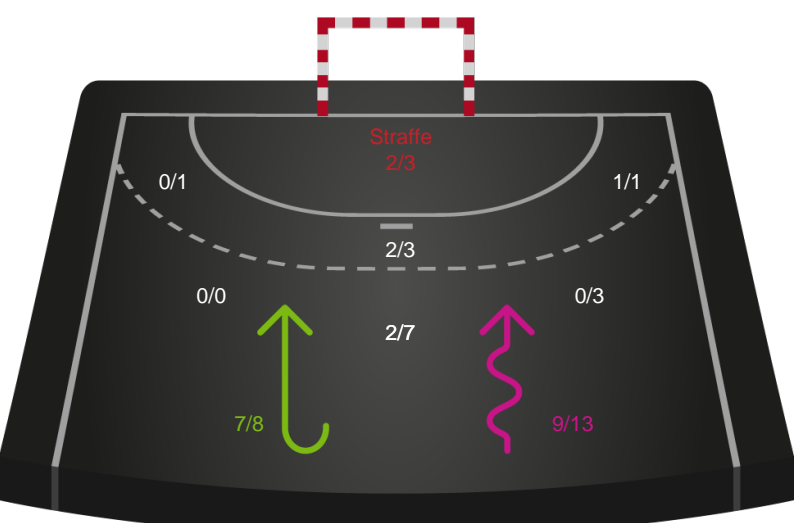

Skuddiagram

Kontra

Gennembrud

Hold statistik for Første halvleg

Team Esbjerg - Nykøbing F. Håndboldklub - 30-23 (15-12)

Inet billede angivet

458432 / 11.03.2023, 16.10 / Blue Water Dokken / Kvindeligaen - Grundspil