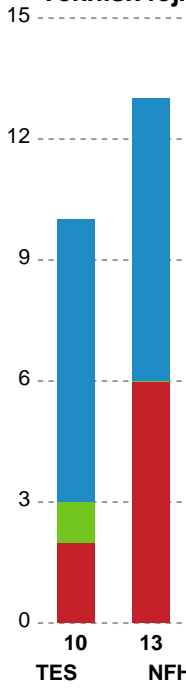

Markspillere

Nr	Navn	Mål/Skud	Straffe-mål/skud	Total Mål/Skud	Assist	Tilkendt straffe	Forårsagede straffe	Rødt kort	Tabt bold	Bold erob.	Fejl aflv.	Regelbrud	2min udvis.	MEP
4	Sofie ALNOR	1/2 50%	0/0 0%	1/2 50%	0	0	0	0	0	0	0	0	0	0.35
7	Amalie WULFF	6/9 66.67%	0/0 0%	6/9 66.67%	2	1	0	0	0	0	4	1	0	2.67
8	Stine Eiberg JØRGENSEN	0/0 0%	0/0 0%	0/0 0%	0	0	1	0	0	0	0	0	0	-0.2
9	Tyra AXNÉR	6/9 66.67%	0/0 0%	6/9 66.67%	2	0	1	0	0	0	1	0	0	3.85
15	Sofie FLADER	1/3 33.33%	0/0 0%	1/3 33.33%	1	0	0	0	0	0	0	1	0	0.15
23	Elma HALILCEVIC	3/6 50%	0/0 0%	3/6 50%	0	0	3	0	0	0	0	0	1	0.44
24	Sofie OLSEN	2/2 100%	0/0 0%	2/2 100%	0	1	1	0	0	0	0	1	0	1.37
25	Marie-Helene SAJKA	0/4 0%	0/0 0%	0/4 0%	0	1	0	0	0	0	0	0	0	-0.38
34	Sofie BARDRUM	1/2 50%	2/3 66.67%	3/5 60%	0	0	0	0	0	0	0	1	0	0.5
44	Nikita Van Der VLIET	1/2 50%	0/0 0%	1/2 50%	0	0	0	0	0	1	0	1	0	0.55
79	Kristina KRISTIANSEN	0/0 0%	0/0 0%	0/0 0%	3	0	0	0	0	1	1	1	0	0.35

Fordeling af mål og skud

Team Esbjerg - Nykøbing F. Håndboldklub - 30-23 (15-12)

Intet billede angivet

458432 / 11.03.2023, 16.10 / Blue Water Dokken / Kvindeligaen - Grundspil

Angrebet sluttede med:

Skuddene endte med:

Teknisk fejl

2 min

Assist

Regelbrud
Tabt bold
Fejlaflevering

● = Tekniske fejl — = 2 min

Målforskel i løbet af kampen

Shotplot for Første halvleg

Team Esbjerg - Nykøbing F. Håndboldklub - 30-23 (15-12)