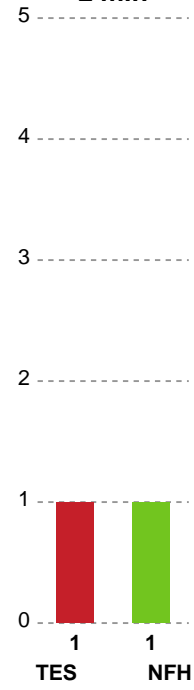

Markspillere

Nr	Navn	Mål/Skud	Straffe-mål/skud	Total Mål/Skud	Assist	Tilkendt straffe	Forårsagede straffe	Rødt kort	Tabt bold	Bold erob.	Fejl aflv.	Regelbrud	2min udvis.	MEP
4	Sofie ALNOR	1/2 50%	0/0 0%	1/2 50%	0	0	0	0	0	0	0	0	0	0.35
7	Amalie WULFF	6/9 66.67%	0/0 0%	6/9 66.67%	2	1	0	0	0	0	4	1	0	2.67
8	Stine Eiberg JØRGENSEN	0/0 0%	0/0 0%	0/0 0%	0	0	1	0	0	0	0	0	0	-0.2
9	Tyra AXNÉR	6/9 66.67%	0/0 0%	6/9 66.67%	2	0	1	0	0	0	1	0	0	3.85
15	Sofie FLADER	1/3 33.33%	0/0 0%	1/3 33.33%	1	0	0	0	0	0	0	1	0	0.15
23	Elma HALILCEVIC	3/6 50%	0/0 0%	3/6 50%	0	0	3	0	0	0	0	0	1	0.44
24	Sofie OLSEN	2/2 100%	0/0 0%	2/2 100%	0	1	1	0	0	0	0	1	0	1.37
25	Marie-Helene SAJKA	0/4 0%	0/0 0%	0/4 0%	0	1	0	0	0	0	0	0	0	-0.38
34	Sofie BARDRUM	1/2 50%	2/3 66.67%	3/5 60%	0	0	0	0	0	0	0	1	0	0.5
44	Nikita Van Der VLIET	1/2 50%	0/0 0%	1/2 50%	0	0	0	0	0	1	0	1	0	0.55
79	Kristina KRISTIANSEN	0/0 0%	0/0 0%	0/0 0%	3	0	0	0	0	1	1	1	0	0.35

Fordeling af mål og skud

Team Esbjerg - Nykøbing F. Håndboldklub - 30-23 (15-12)

Intet billede angivet

458432 / 11.03.2023, 16.10 / Blue Water Dokken / Kvindeligaen - Grundspil

Angrebet sluttede med:

Skuddene endte med:

Teknisk fejl

2 min

Assist

Regelbrud
Tabt bold
Fejlaflevering

● = Tekniske fejl — = 2 min

Målforskel i løbet af kampen

Shotplot for Første halvleg

Team Esbjerg - Nykøbing F. Håndboldklub - 30-23 (15-12)