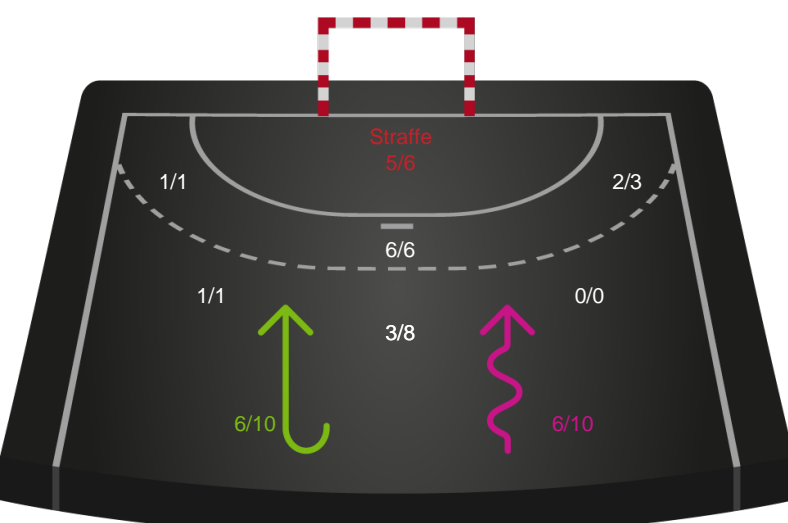

Team Esbjerg

Skuddiagram