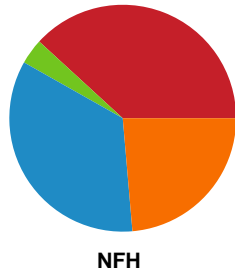

Fordeling af mål og skud

Team Esbjerg - Nykøbing F. Håndboldklub - 30-23 (15-12)

Intet billede angivet

458432 / 11.03.2023, 16.10 / Blue Water Dokken / Kvindeligaen - Grundspil

Angrebet sluttede med:

Skuddene endte med: