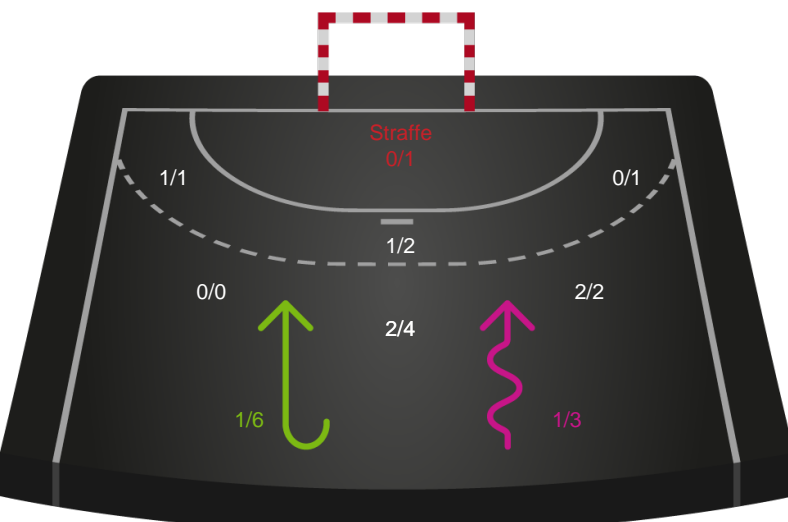

Shotplot for Første halvleg

Team Esbjerg - Nykøbing F. Håndboldklub - 30-23 (15-12)

458432 / 11.03.2023, 16.10 / Blue Water Dokken / Kvindeligaen - Grundspil

Intet billede angivet

Team Esbjerg

Redningsdiagram