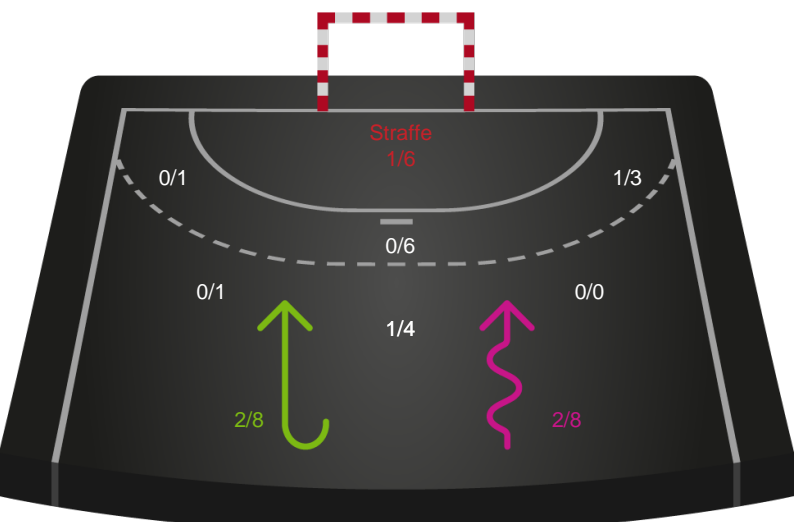

Nykøbing F. Håndboldklub

Redningsdiagram