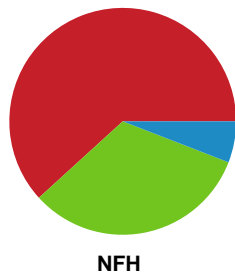

Fordeling af mål og skud

Team Esbjerg - Nykøbing F. Håndboldklub - 30-23 (15-12)

Intet billede angivet

458432 / 11.03.2023, 16.10 / Blue Water Dokken / Kvindeligaen - Grundspil

Angrebet sluttede med:

Skuddene endte med: