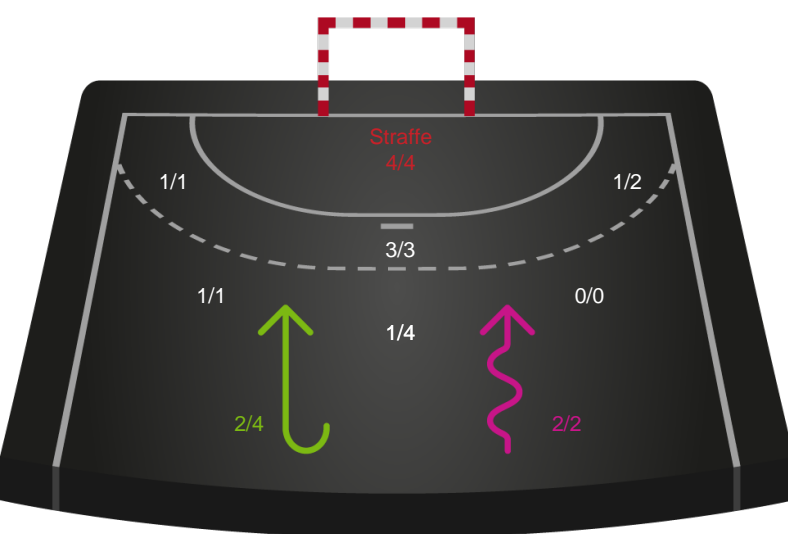

Team Esbjerg

Skuddiagram