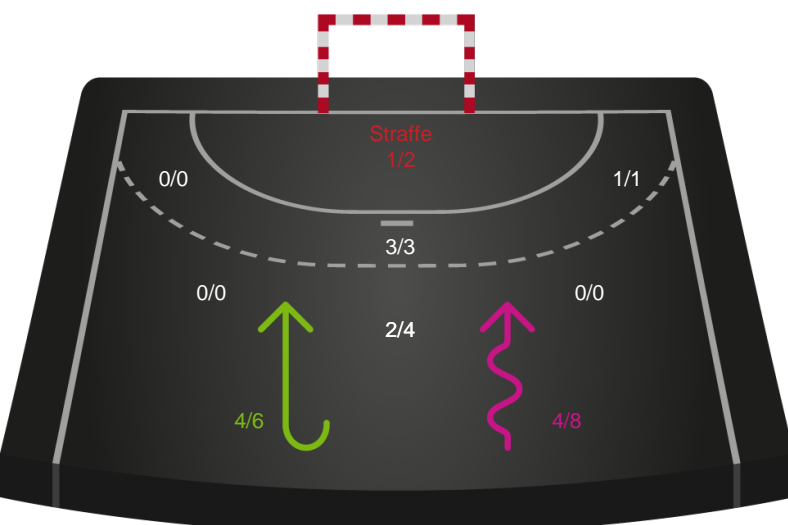

Team Esbjerg

Skuddiagram