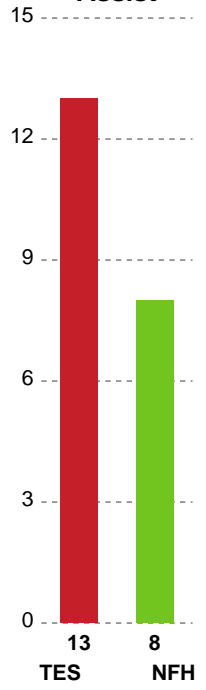

Markspillere

Nr	Navn	Mål/Skud	Straffe-mål/skud	Total Mål/Skud	Assist	Tilkendt straffe	Forårsagede straffe	Rødt kort	Tabt bold	Bold erob.	Fejl aflv.	Regelbrud	2min udvis.	MEP
4	Sofie ALNOR	1/2 50%	0/0 0%	1/2 50%	0	0	0	0	0	0	0	0	0	0.35
7	Amalie WULFF	6/9 66.67%	0/0 0%	6/9 66.67%	2	1	0	0	0	0	4	1	0	2.67
8	Stine Eiberg JØRGENSEN	0/0 0%	0/0 0%	0/0 0%	0	0	1	0	0	0	0	0	0	-0.2
9	Tyra AXNÉR	6/9 66.67%	0/0 0%	6/9 66.67%	2	0	1	0	0	0	1	0	0	3.85
15	Sofie FLADER	1/3 33.33%	0/0 0%	1/3 33.33%	1	0	0	0	0	0	0	1	0	0.15
23	Elma HALILCEVIC	3/6 50%	0/0 0%	3/6 50%	0	0	3	0	0	0	0	0	1	0.44
24	Sofie OLSEN	2/2 100%	0/0 0%	2/2 100%	0	1	1	0	0	0	0	1	0	1.37
25	Marie-Helene SAJKA	0/4 0%	0/0 0%	0/4 0%	0	1	0	0	0	0	0	0	0	-0.38
34	Sofie BARDRUM	1/2 50%	2/3 66.67%	3/5 60%	0	0	0	0	0	0	0	1	0	0.5
44	Nikita Van Der VLIET	1/2 50%	0/0 0%	1/2 50%	0	0	0	0	0	1	0	1	0	0.55
79	Kristina KRISTIANSEN	0/0 0%	0/0 0%	0/0 0%	3	0	0	0	0	1	1	1	0	0.35

Fordeling af mål og skud

Team Esbjerg - Nykøbing F. Håndboldklub - 30-23 (15-12)

Intet billede angivet

458432 / 11.03.2023, 16.10 / Blue Water Dokken / Kvindeligaen - Grundspil

Angrebet sluttede med:

Skuddene endte med:

Teknisk fejl

2 min

Assist

Regelbrud
Tabt bold
Fejlaflevering

● = Tekniske fejl — = 2 min

Målforskel i løbet af kampen

Shotplot for Første halvleg

Team Esbjerg - Nykøbing F. Håndboldklub - 30-23 (15-12)