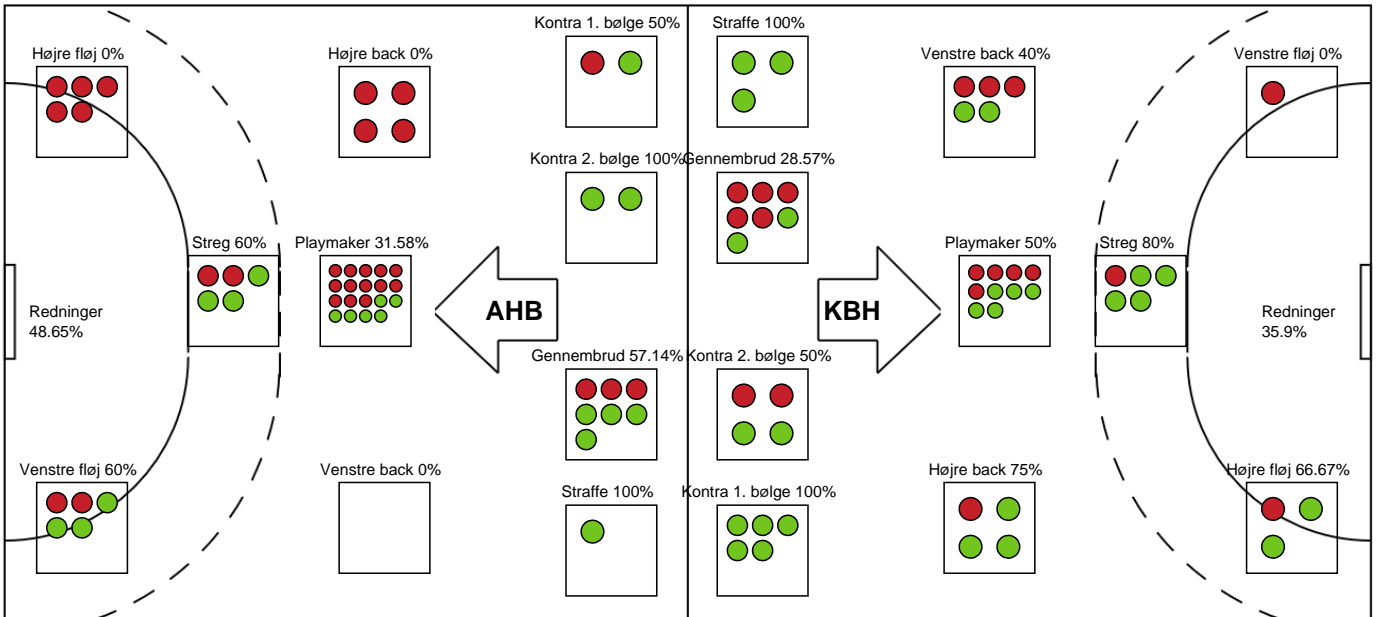

SPILLERSTATISTIK

Aarhus Håndbold Kvinder - København Håndbold - 20-28 (13-16)

679350 / 07.11.2018, 19.00 / Ceres Park, Hal 1 / HTH Ligaen - Grundspil

Intet billede angivet

København Håndbold

Målmænd

Nr	Navn	Redn/Skud	Straffe-Redn/skud	Total Redn/Skud	Mål imod	Skud forbi	Skud stolpe	Assist	Mål	Bold erob.	Fejl aflv.	Regelbrud	2 min udvis.	MEP
16	Amalie MILLING	9/16 56.25%	0/0 0%	9/16 56.25%	7	1	3	0	0	0	0	0	0	2.6
89	Emily Stang SANDO	9/21 42.86%	0/1 0%	9/22 40.91%	13	3	0	1	0	0	1	0	0	1.88

Markspillere

Nr	Navn	Mål/Skud	Straffe-mål/skud	Total Mål/Skud	Assist	Tilkendt straffe	Forårsagede straffe	Rødt kort	Tabt bold	Bold erob.	Fejl aflv.	Regelbrud	2min udvis.	MEP
3	Louise FØNS	1/3 33.33%	0/0 0%	1/3 33.33%	0	0	0	0	0	3	0	0	0	1
4	Thea MØRK	1/3 33.33%	0/0 0%	1/3 33.33%	0	0	0	0	0	0	0	0	0	0.17
5	Linn BLOHM	0/0 0%	0/0 0%	0/0 0%	0	0	0	0	0	0	1	0	0	-0.35
6	Annika MEYER	0/0 0%	0/0 0%	0/0 0%	0	0	0	0	0	0	0	0	1	-0.18
9	Larissa NUSSER	0/0 0%	0/0 0%	0/0 0%	0	0	0	0	1	0	0	0	0	-0.35
14	Mai KRAGBALLE	1/6 16.67%	3/3 100%	4/9 44.44%	1	1	0	0	1	1	0	1	0	1.32
15	Jenny ALM	4/5 80%	0/0 0%	4/5 80%	1	0	0	0	0	1	1	0	2	2.64
18	Maria LYKKEGAARD	2/2 100%	0/0 0%	2/2 100%	0	1	0	0	0	0	1	0	1	1.39
19	Debbie BONT	5/5 100%	0/0 0%	5/5 100%	0	0	1	0	0	0	0	0	0	3.55
20	Anne Cecilie DE LA COUR	4/6 66.67%	0/0 0%	4/6 66.67%	2	0	0	0	1	0	2	0	0	2.05
21	Kelly DULFER	6/9 66.67%	0/0 0%	6/9 66.67%	4	1	0	0	0	1	2	0	0	4.72
22	Hanna BLOMSTRAND	0/3 0%	0/0 0%	0/3 0%	1	0	0	0	0	3	0	0	0	0.25
34	Andrea Ulrikka Aagot HANSEN	1/2 50%	0/0 0%	1/2 50%	0	0	0	0	0	1	0	0	0	0.77

Fordeling af mål og skud

Aarhus Håndbold Kvinder - København Håndbold - 20-28 (13-16)

Intet billede angivet

679350 / 07.11.2018, 19.00 / Ceres Park, Hal 1 / HTH Ligaen - Grundspil

Angrebet sluttede med:

Skuddene endte med: