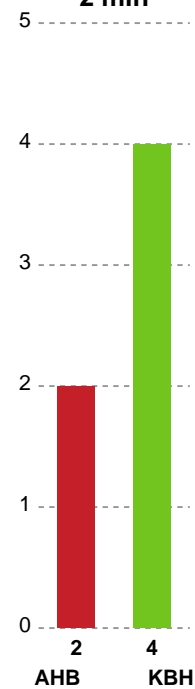

Fordeling af mål og skud

Aarhus Håndbold Kvinder - København Håndbold - 20-28 (13-16)

Intet billede angivet

679350 / 07.11.2018, 19.00 / Ceres Park, Hal 1 / HTH Ligaen - Grundspil

Angrebet sluttede med:

Skuddene endte med:

Teknisk fejl

2 min

Assist

Målforskel i løbet af kampen

Shotplot for Første halvleg

Aarhus Håndbold Kvinder - København Håndbold - 20-28 (13-16)

679350 / 07.11.2018, 19.00 / Ceres Park, Hal 1 / HTH Ligaen - Grundspil