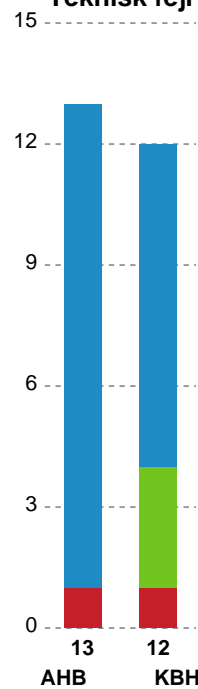

Markspillere

Nr	Navn	Mål/Skud	Straffe-mål/skud	Total Mål/Skud	Assist	Tilkendt straffe	Forårsagede straffe	Rødt kort	Tabt bold	Bold erob.	Fejl aflv.	Regelbrud	2min udvis.	MEP
3	Louise FØNS	1/3 33.33%	0/0 0%	1/3 33.33%	0	0	0	0	0	3	0	0	0	1
4	Thea MØRK	1/3 33.33%	0/0 0%	1/3 33.33%	0	0	0	0	0	0	0	0	0	0.17
5	Linn BLOHM	0/0 0%	0/0 0%	0/0 0%	0	0	0	0	0	0	1	0	0	-0.35
6	Annika MEYER	0/0 0%	0/0 0%	0/0 0%	0	0	0	0	0	0	0	0	1	-0.18
9	Larissa NUSSER	0/0 0%	0/0 0%	0/0 0%	0	0	0	0	1	0	0	0	0	-0.35
14	Mai KRAGBALLE	1/6 16.67%	3/3 100%	4/9 44.44%	1	1	0	0	1	1	0	1	0	1.32
15	Jenny ALM	4/5 80%	0/0 0%	4/5 80%	1	0	0	0	0	1	1	0	2	2.64
18	Maria LYKKEGAARD	2/2 100%	0/0 0%	2/2 100%	0	1	0	0	0	0	1	0	1	1.39
19	Debbie BONT	5/5 100%	0/0 0%	5/5 100%	0	0	1	0	0	0	0	0	0	3.55
20	Anne Cecilie DE LA COUR	4/6 66.67%	0/0 0%	4/6 66.67%	2	0	0	0	1	0	2	0	0	2.05
21	Kelly DULFER	6/9 66.67%	0/0 0%	6/9 66.67%	4	1	0	0	0	1	2	0	0	4.72
22	Hanna BLOMSTRAND	0/3 0%	0/0 0%	0/3 0%	1	0	0	0	0	3	0	0	0	0.25
34	Andrea Ulrikka Aagot HANSEN	1/2 50%	0/0 0%	1/2 50%	0	0	0	0	0	1	0	0	0	0.77

Fordeling af mål og skud

Aarhus Håndbold Kvinder - København Håndbold - 20-28 (13-16)

Intet billede angivet

679350 / 07.11.2018, 19.00 / Ceres Park, Hal 1 / HTH Ligaen - Grundspil

Angrebet sluttede med:

Skuddene endte med:

Teknisk fejl

2 min

Assist

Målforskel i løbet af kampen

Shotplot for Første halvleg

Aarhus Håndbold Kvinder - København Håndbold - 20-28 (13-16)

679350 / 07.11.2018, 19.00 / Ceres Park, Hal 1 / HTH Ligaen - Grundspil