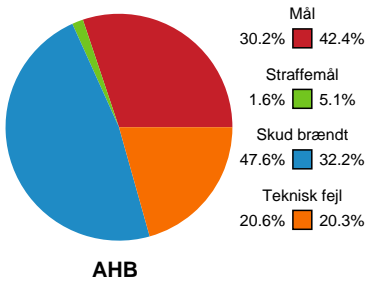

Fordeling af mål og skud

Aarhus Håndbold Kvinder - København Håndbold - 20-28 (13-16)

Intet billede angivet

679350 / 07.11.2018, 19.00 / Ceres Park, Hal 1 / HTH Ligaen - Grundspil

Angrebet sluttede med:

Skuddene endte med:

Teknisk fejl

2 min

Assist

Målforskel i løbet af kampen

Shotplot for Første halvleg

Aarhus Håndbold Kvinder - København Håndbold - 20-28 (13-16)

679350 / 07.11.2018, 19.00 / Ceres Park, Hal 1 / HTH Ligaen - Grundspil