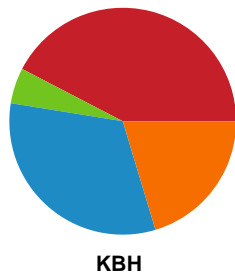

Fordeling af mål og skud

Aarhus Håndbold Kvinder - København Håndbold - 20-28 (13-16)

Intet billede angivet

679350 / 07.11.2018, 19.00 / Ceres Park, Hal 1 / HTH Ligaen - Grundspil

Angrebet sluttede med:

Skuddene endte med: