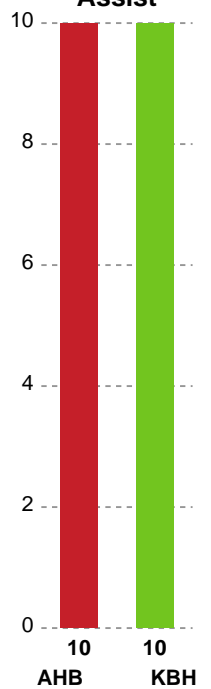

Fordeling af mål og skud

Aarhus Håndbold Kvinder - København Håndbold - 20-28 (13-16)

Intet billede angivet

679350 / 07.11.2018, 19.00 / Ceres Park, Hal 1 / HTH Ligaen - Grundspil

Angrebet sluttede med:

Skuddene endte med:

Teknisk fejl

2 min

Assist

Målforskel i løbet af kampen