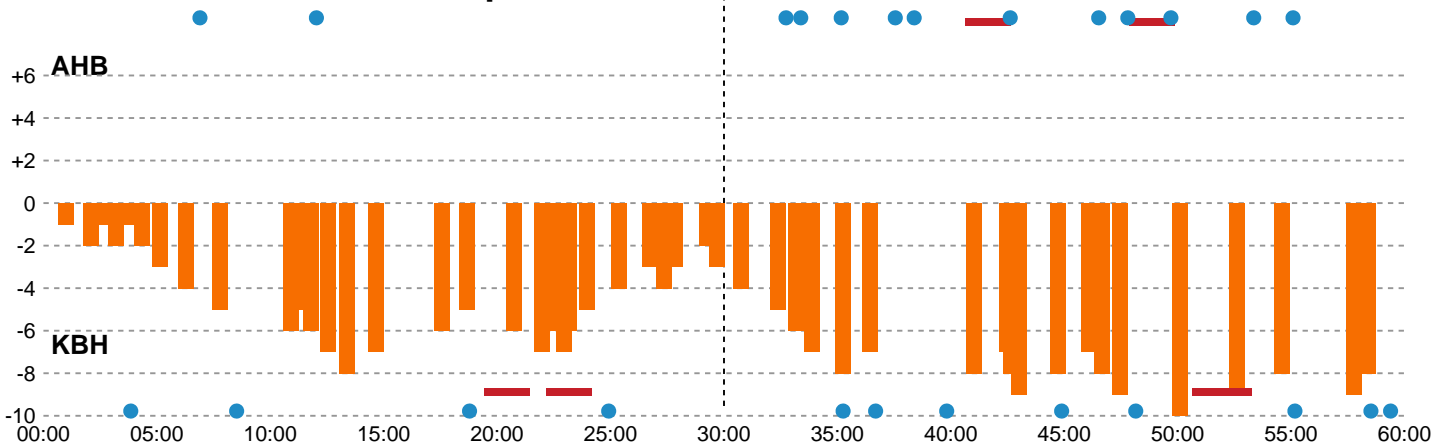

Fordeling af mål og skud

Aarhus Håndbold Kvinder - København Håndbold - 20-28 (13-16)

Intet billede angivet

679350 / 07.11.2018, 19.00 / Ceres Park, Hal 1 / HTH Ligaen - Grundspil

Angrebet sluttede med:

Skuddene endte med:

Teknisk fejl

2 min

Assist

Målforskel i løbet af kampen

Shotplot for Første halvleg

Aarhus Håndbold Kvinder - København Håndbold - 20-28 (13-16)

679350 / 07.11.2018, 19.00 / Ceres Park, Hal 1 / HTH Ligaen - Grundspil

Intet billede angivet

Aarhus Håndbold Kvinder

Redningsdiagram

Kontra

Gennembrud

København Håndbold

Redningsdiagram

Kontra