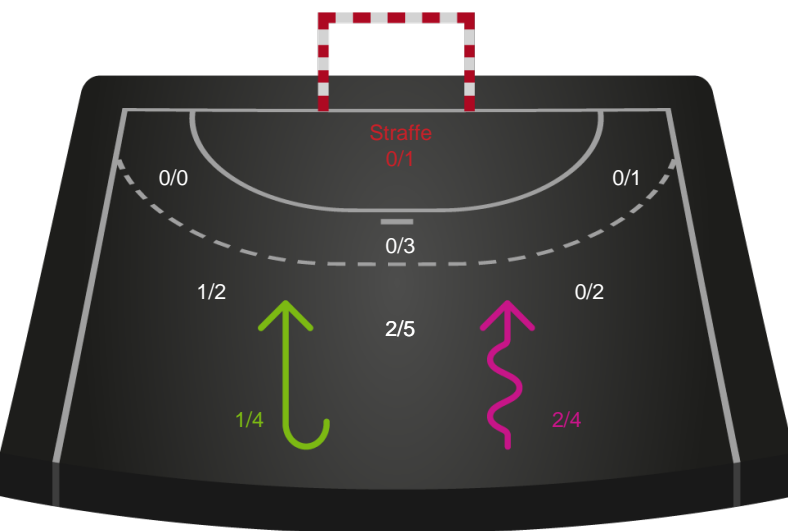

Shotplot for Første halvleg

Aarhus Håndbold Kvinder - København Håndbold - 20-28 (13-16)

679350 / 07.11.2018, 19.00 / Ceres Park, Hal 1 / HTH Ligaen - Grundspil

Intet billede angivet

Aarhus Håndbold Kvinder

Redningsdiagram