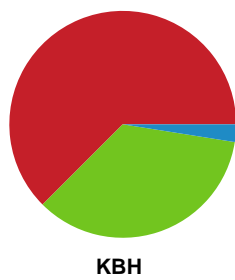

Fordeling af mål og skud

Aarhus Håndbold Kvinder - København Håndbold - 20-28 (13-16)

Intet billede angivet

679350 / 07.11.2018, 19.00 / Ceres Park, Hal 1 / HTH Ligaen - Grundspil

Angrebet sluttede med:

Skuddene endte med: