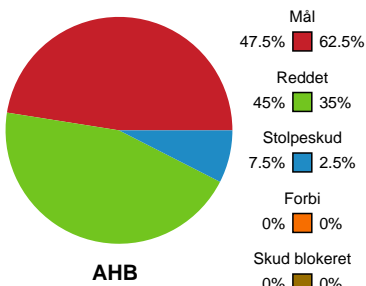

Fordeling af mål og skud

Aarhus Håndbold Kvinder - København Håndbold - 20-28 (13-16)

Intet billede angivet

679350 / 07.11.2018, 19.00 / Ceres Park, Hal 1 / HTH Ligaen - Grundspil

Angrebet sluttede med:

Skuddene endte med:

Teknisk fejl

2 min

Assist

Målforskel i løbet af kampen

Shotplot for Første halvleg

Aarhus Håndbold Kvinder - København Håndbold - 20-28 (13-16)

679350 / 07.11.2018, 19.00 / Ceres Park, Hal 1 / HTH Ligaen - Grundspil