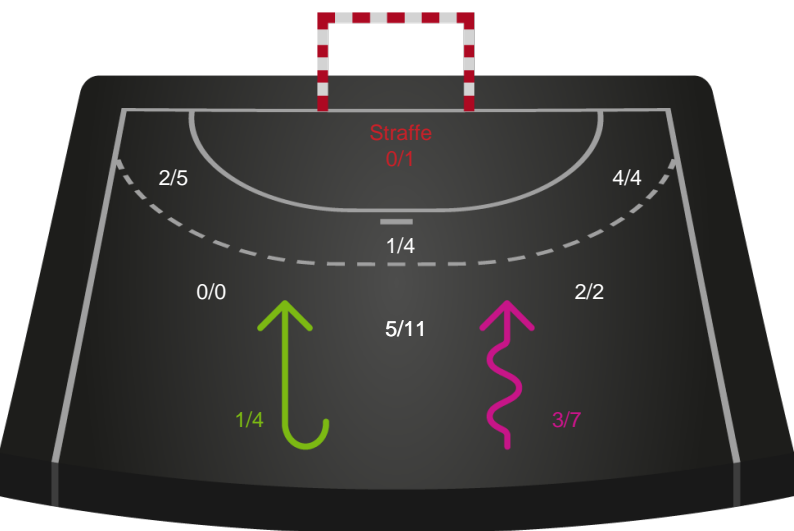

København Håndbold

Redningsdiagram