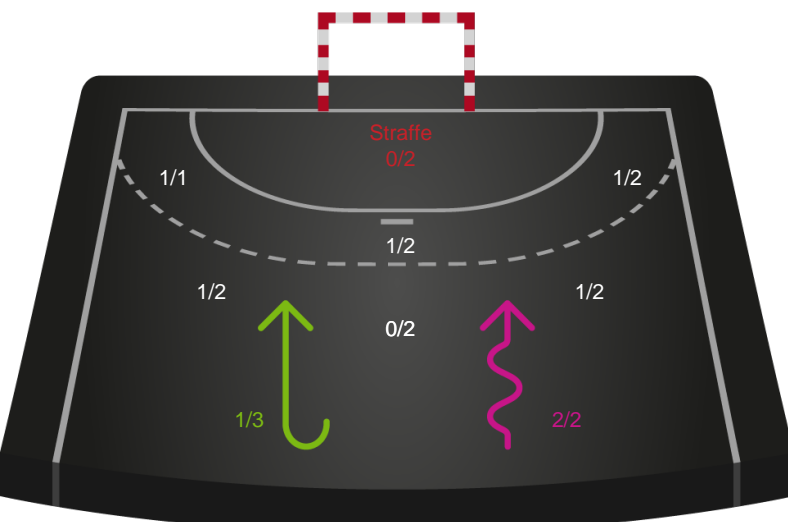

Shotplot for Anden halvleg

Aarhus Håndbold Kvinder - København Håndbold - 20-28 (13-16)

679350 / 07.11.2018, 19.00 / Ceres Park, Hal 1 / HTH Ligaen - Grundspil

Intet billede angivet

Aarhus Håndbold Kvinder

Redningsdiagram