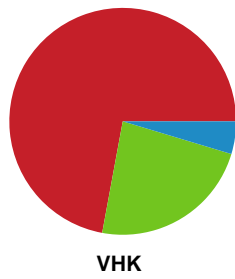

Fordeling af mål og skud

Bjerringbro FH - Viborg HK - 28-33 (14-15)

Intet billede angivet

591346 / 28.10.2023, 15.00 / & Kulturcenter 1 / Kvindeligaen - Grundspil

Angrebet sluttede med:

Skuddene endte med:

Teknisk fejl

2 min

Assist

Målforskel i løbet af kampen

Shotplot for Første halvleg

Bjerringbro FH - Viborg HK - 28-33 (14-15)

591346 / 28.10.2023, 15.00 / & Kulturcenter 1 / Kvindeligaen - Grundspil

Inntet billede angivet