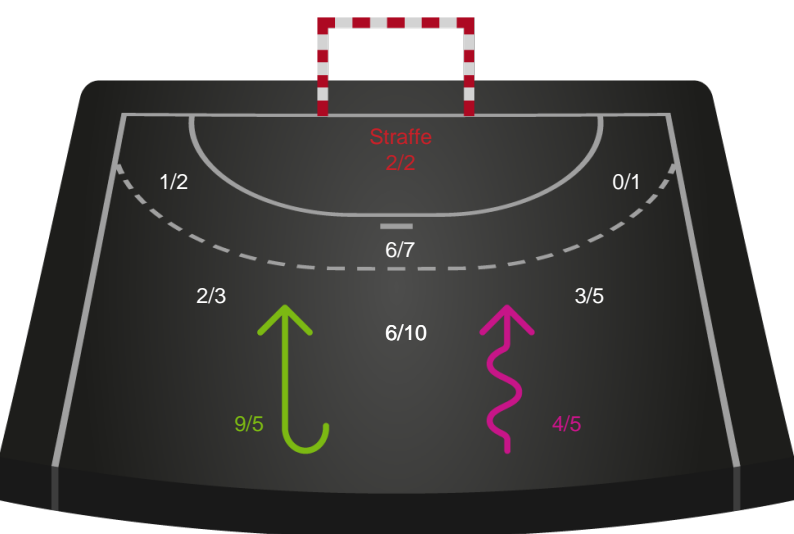

Viborg HK

Skuddiagram