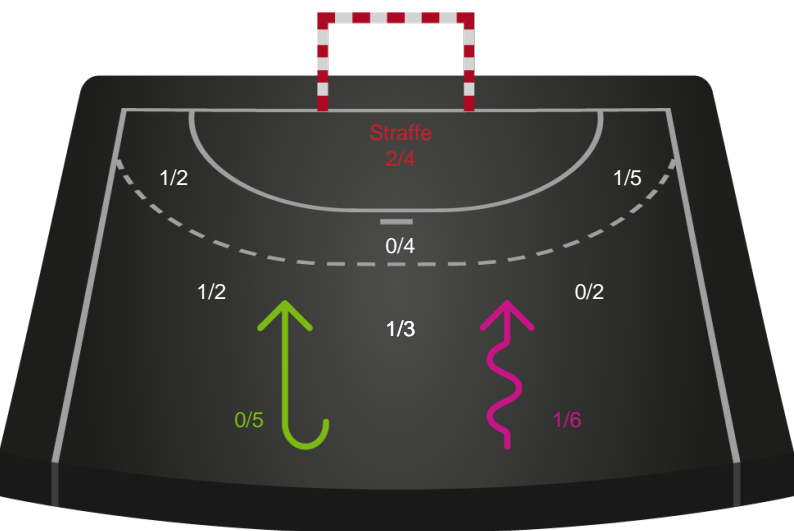

Viborg HK

Redningsdiagram