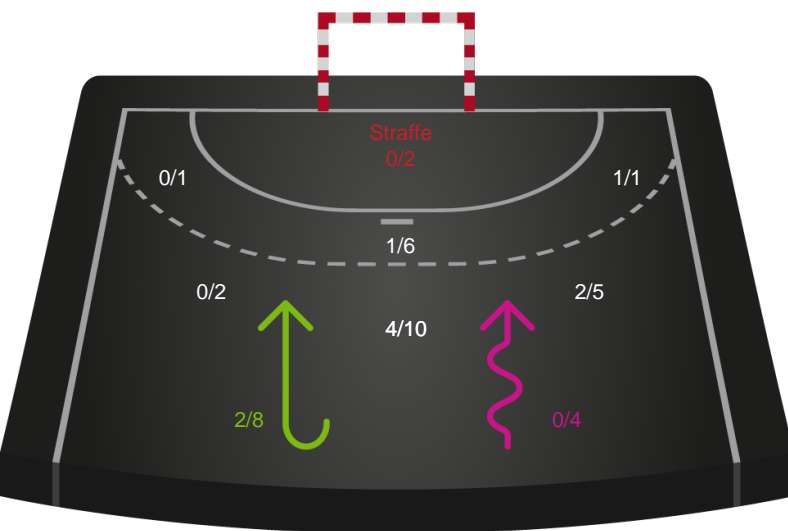

Shotplot for Total

Bjerringbro FH - Viborg HK - 28-33 (14-15)

591346 / 28.10.2023, 15.00 / & Kulturcenter 1 / Kvindeligaen - Grundspil

Intet billede angivet

Bjerringbro FH

Redningsdiagram