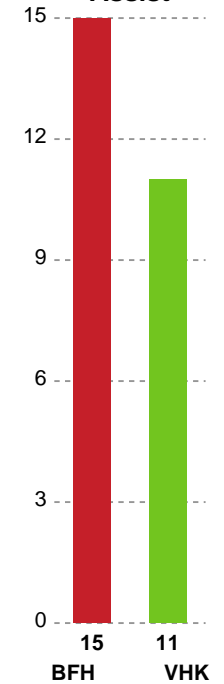

Fordeling af mål og skud

Bjerringbro FH - Viborg HK - 28-33 (14-15)

Intet billede angivet

591346 / 28.10.2023, 15.00 / & Kulturcenter 1 / Kvindeligaen - Grundspil

Angrebet sluttede med:

Skuddene endte med:

Teknisk fejl

2 min

Assist

Målforskel i løbet af kampen

Shotplot for Første halvleg

Bjerringbro FH - Viborg HK - 28-33 (14-15)

591346 / 28.10.2023, 15.00 / & Kulturcenter 1 / Kvindeligaen - Grundspil

Inntet billede angivet