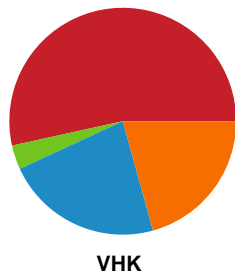

Fordeling af mål og skud

Bjerringbro FH - Viborg HK - 28-33 (14-15)

Intet billede angivet

591346 / 28.10.2023, 15.00 / & Kulturcenter 1 / Kvindeligaen - Grundspil

Angrebet sluttede med:

Skuddene endte med:

Teknisk fejl

2 min

Assist

Målforskel i løbet af kampen

Shotplot for Første halvleg

Bjerringbro FH - Viborg HK - 28-33 (14-15)

591346 / 28.10.2023, 15.00 / & Kulturcenter 1 / Kvindeligaen - Grundspil

Inntet billede angivet