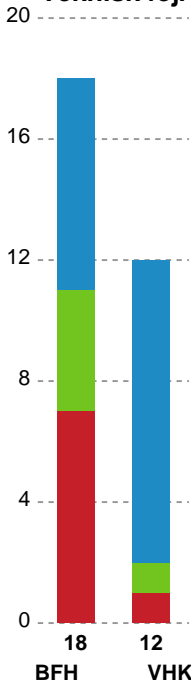

Fordeling af mål og skud

Bjerringbro FH - Viborg HK - 28-33 (14-15)

Intet billede angivet

591346 / 28.10.2023, 15.00 / & Kulturcenter 1 / Kvindeligaen - Grundspil

Angrebet sluttede med:

Skuddene endte med:

Teknisk fejl

2 min

Assist

Målforskel i løbet af kampen

Shotplot for Første halvleg

Bjerringbro FH - Viborg HK - 28-33 (14-15)

591346 / 28.10.2023, 15.00 / & Kulturcenter 1 / Kvindeligaen - Grundspil

Inntet billede angivet