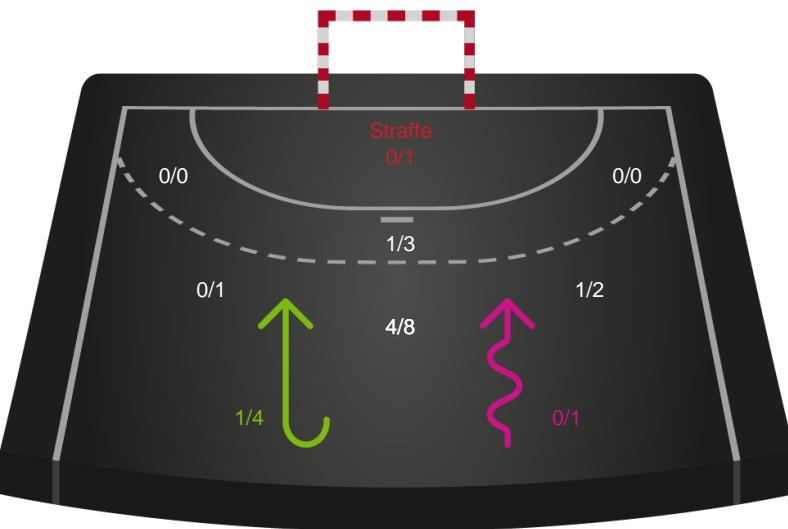

Shotplot for Første halvleg

Bjerringbro FH - Viborg HK - 28-33 (14-15)

591346 / 28.10.2023, 15.00 / & Kulturcenter 1 / Kvindeligaen - Grundspil

Inntet billede angivet

Bjerringbro FH

Redningsdiagram