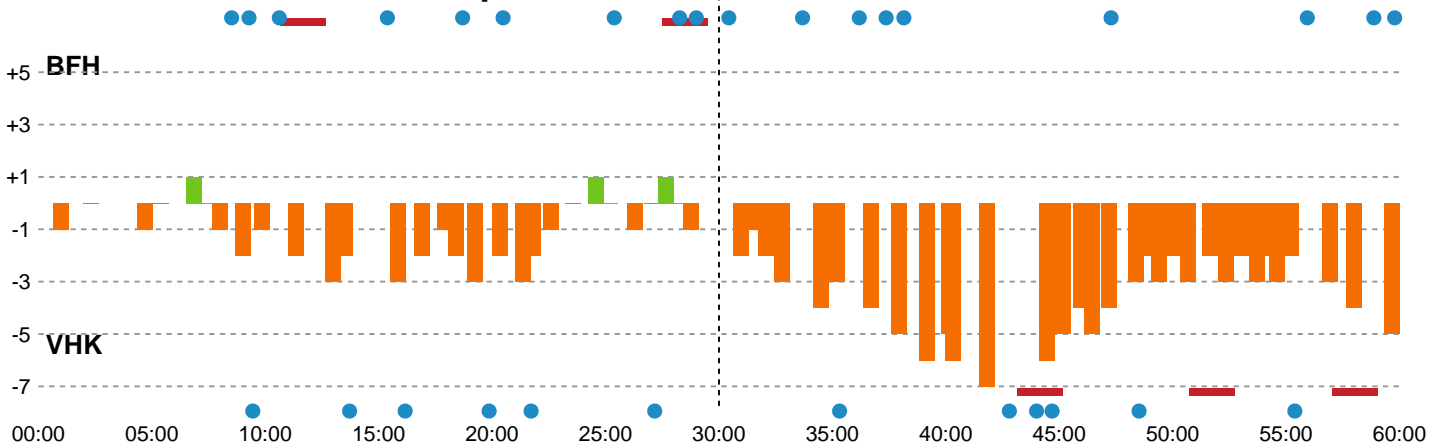

Fordeling af mål og skud

Bjerringbro FH - Viborg HK - 28-33 (14-15)

Intet billede angivet

591346 / 28.10.2023, 15.00 / & Kulturcenter 1 / Kvindeligaen - Grundspil

Angrebet sluttede med:

Skuddene endte med:

Teknisk fejl

2 min

Assist

Målforskel i løbet af kampen

Shotplot for Første halvleg

Bjerringbro FH - Viborg HK - 28-33 (14-15)

591346 / 28.10.2023, 15.00 / & Kulturcenter 1 / Kvindeligaen - Grundspil

Inntet billede angivet