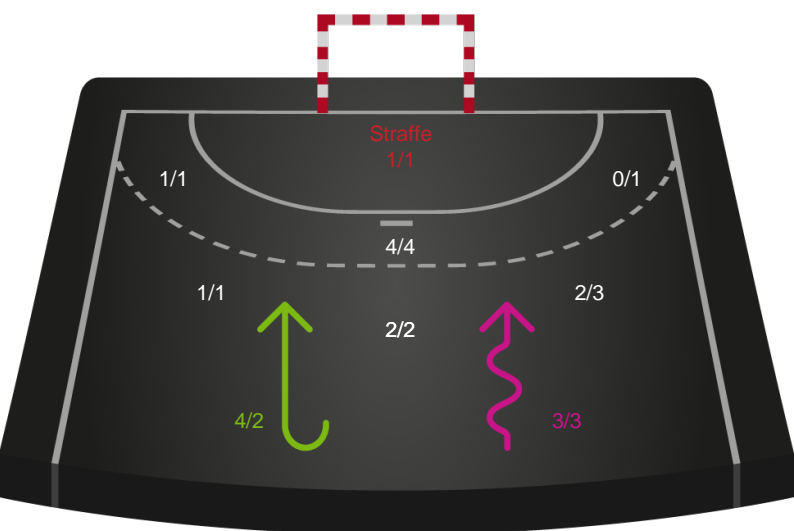

Viborg HK

Skuddiagram