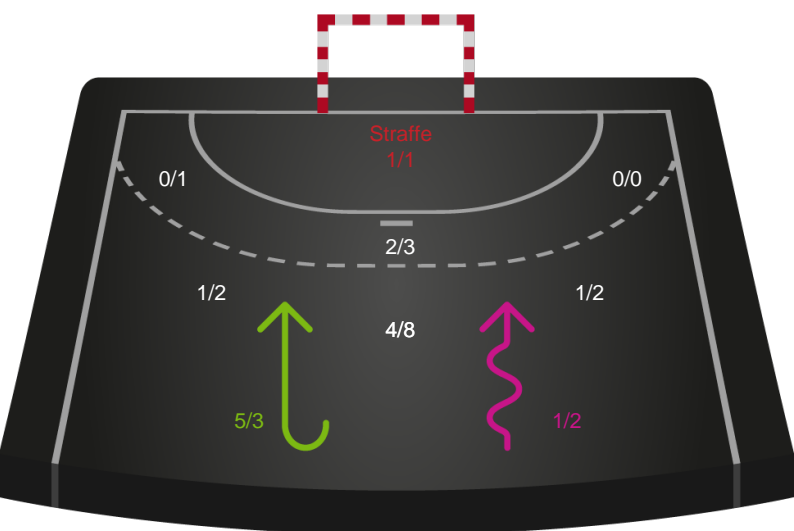

Viborg HK

Skuddiagram