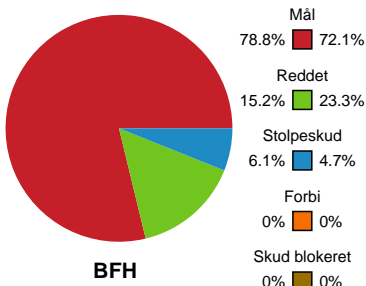

Fordeling af mål og skud

Bjerringbro FH - Viborg HK - 28-33 (14-15)

Intet billede angivet

591346 / 28.10.2023, 15.00 / & Kulturcenter 1 / Kvindeligaen - Grundspil

Angrebet sluttede med:

Skuddene endte med:

Teknisk fejl

2 min

Assist

Målforskel i løbet af kampen

Shotplot for Første halvleg

Bjerringbro FH - Viborg HK - 28-33 (14-15)

591346 / 28.10.2023, 15.00 / & Kulturcenter 1 / Kvindeligaen - Grundspil

Inntet billede angivet