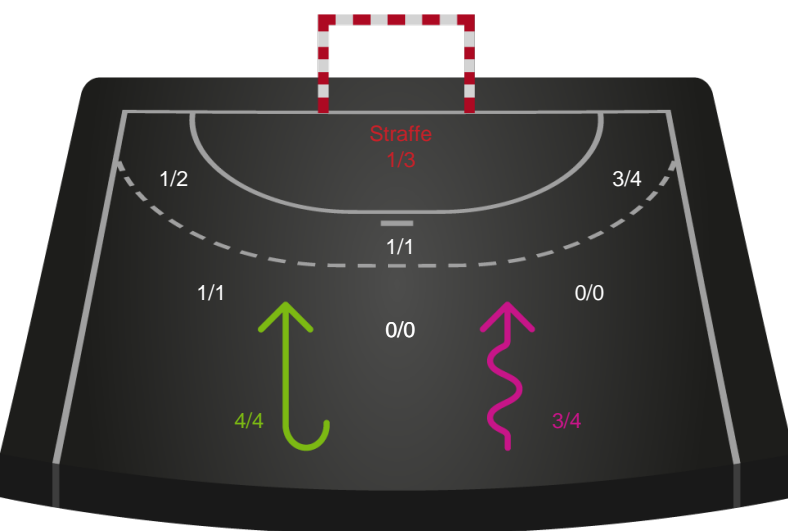

Bjerringbro FH

Skuddiagram