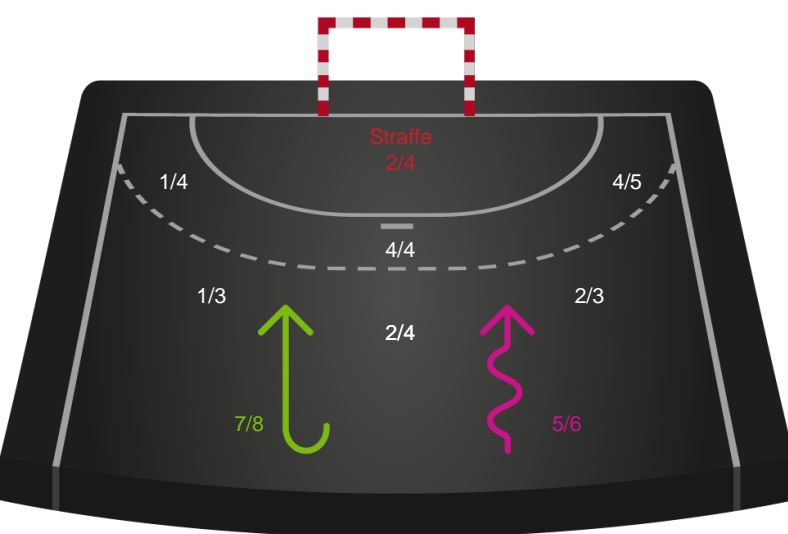

Bjerringbro FH

Skuddiagram