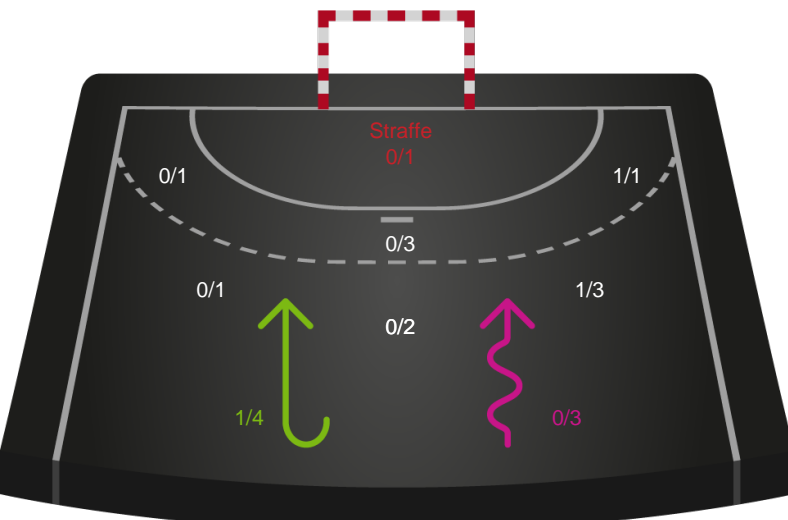

Shotplot for Anden halvleg

Bjerringbro FH - Viborg HK - 28-33 (14-15)

591346 / 28.10.2023, 15.00 / & Kulturcenter 1 / Kvindeligaen - Grundspil

Intet billede angivet

Bjerringbro FH

Redningsdiagram

Kontra

Gennembrud