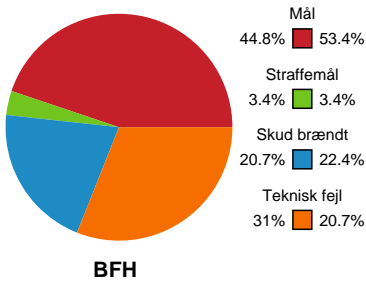

Fordeling af mål og skud

Bjerringbro FH - Viborg HK - 28-33 (14-15)

Intet billede angivet

591346 / 28.10.2023, 15.00 / & Kulturcenter 1 / Kvindeligaen - Grundspil

Angrebet sluttede med:

Skuddene endte med:

Teknisk fejl

2 min

Assist

Målforskel i løbet af kampen

Shotplot for Første halvleg

Bjerringbro FH - Viborg HK - 28-33 (14-15)

591346 / 28.10.2023, 15.00 / & Kulturcenter 1 / Kvindeligaen - Grundspil

Inntet billede angivet