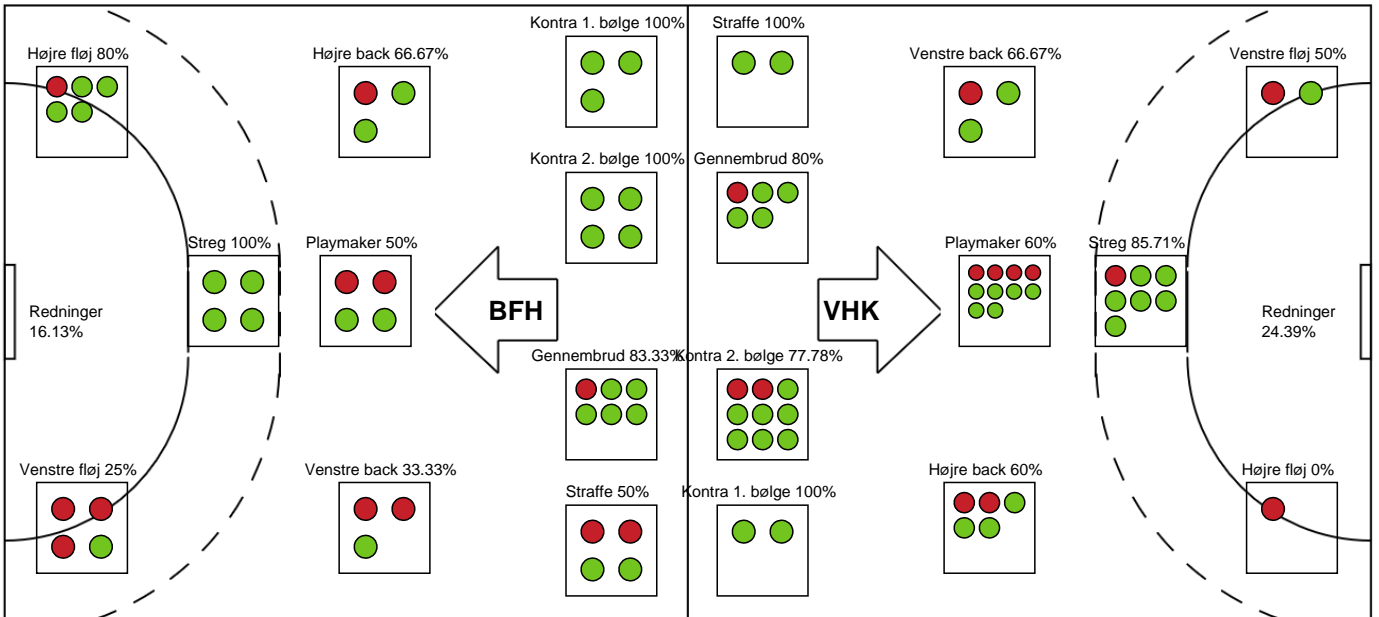

SPILLERSTATISTIK

Bjerringbro FH - Viborg HK - 28-33 (14-15)

591346 / 28.10.2023, 15.00 / & Kulturcenter 1 / Kvindeligaen - Grundspil

Intet billede angivet

Viborg HK

Målmænd

Nr	Navn	Redn/Skud	Straffe-Redn/skud	Total Redn/Skud	Mål imod	Skud forbi	Skud stolpe	Assist	Mål	Bold erob.	Fejl aflv.	Regelbrud	2 min udvis.	MEP
12	Ida Marie KAYSEN	2/13 15.38%	1/2 50%	3/15 20%	12	1	1	0	0	0	0	0	0	-0.16
13	Claudia ROMPEN	3/16 18.75%	1/2 50%	4/18 22.22%	14	1	1	0	0	0	0	0	0	-0.09

Markspillere

Nr	Navn	Mål/Skud	Straffe-mål/skud	Total Mål/Skud	Assist	Tilkendt straffe	Forårsagede straffe	Rødt kort	Tabt bold	Bold erob.	Fejl aflv.	Regelbrud	2min udvis.	MEP
3	Alberte SIMONSEN	1/2 50%	0/0 0%	1/2 50%	0	0	0	0	0	0	0	0	0	0.4
5	Marielle MARTINSEN	7/8 87.5%	0/0 0%	7/8 87.5%	3	0	0	0	1	0	2	0	0	4.75
8	Julie HOLM	1/1 100%	0/0 0%	1/1 100%	0	0	0	0	0	0	0	0	0	0.75
14	Camilla DEGN	0/1 0%	0/0 0%	0/1 0%	0	0	1	0	0	0	0	0	0	-0.48
19	Sara HALD	3/3 100%	0/0 0%	3/3 100%	0	1	1	0	0	1	0	0	1	2.59
23	Thilde FRANDBSEN	1/2 50%	0/0 0%	1/2 50%	0	0	0	0	0	0	0	0	0	0.47
24	Charité MUMBONGO	2/2 100%	0/0 0%	2/2 100%	0	0	0	0	0	0	2	0	0	1
25	Maria FISKER	2/2 100%	0/0 0%	2/2 100%	0	1	2	0	0	0	1	0	1	0.99
26	Christina PEDERSEN	6/12 50%	0/0 0%	6/12 50%	4	0	0	0	0	0	1	0	1	3.42
62	Louise SØNDERGAARD	7/9 77.78%	2/2 100%	9/11 81.82%	3	0	0	0	0	0	2	1	0	5.45
77	Jana MITTÚN	1/2 50%	0/0 0%	1/2 50%	0	0	0	0	0	0	2	0	0	-0.15

Fordeling af mål og skud

Bjerringbro FH - Viborg HK - 28-33 (14-15)

Intet billede angivet

591346 / 28.10.2023, 15.00 / & Kulturcenter 1 / Kvindeligaen - Grundspil

Angrebet sluttede med:

Skuddene endte med:

Teknisk fejl

2 min

Assist

Målforskel i løbet af kampen

Shotplot for Første halvleg

Bjerringbro FH - Viborg HK - 28-33 (14-15)

591346 / 28.10.2023, 15.00 / & Kulturcenter 1 / Kvindeligaen - Grundspil

Inntet billede angivet