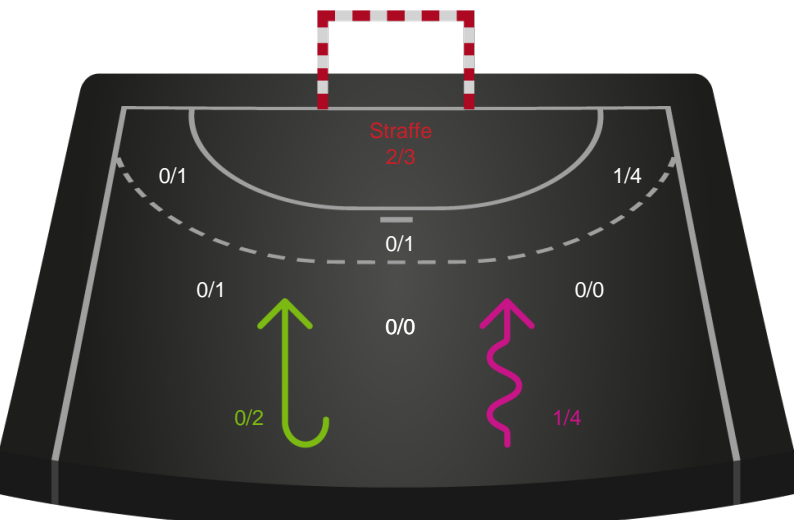

Viborg HK

Redningsdiagram