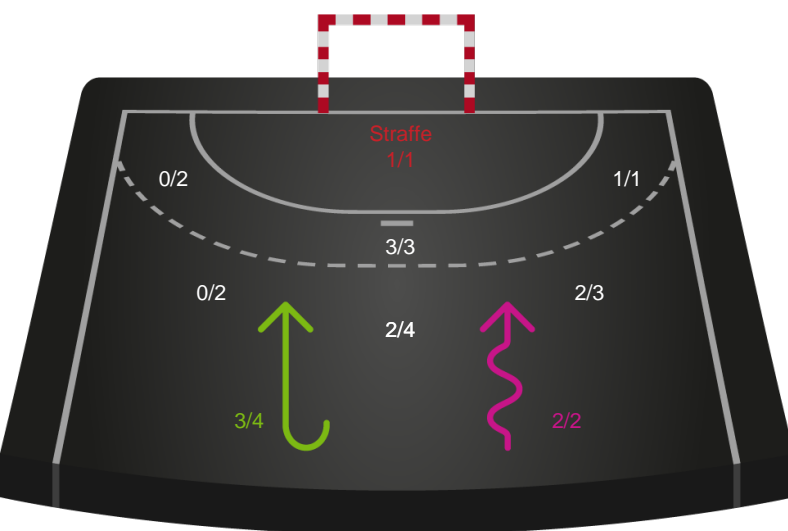

Bjerringbro FH

Skuddiagram