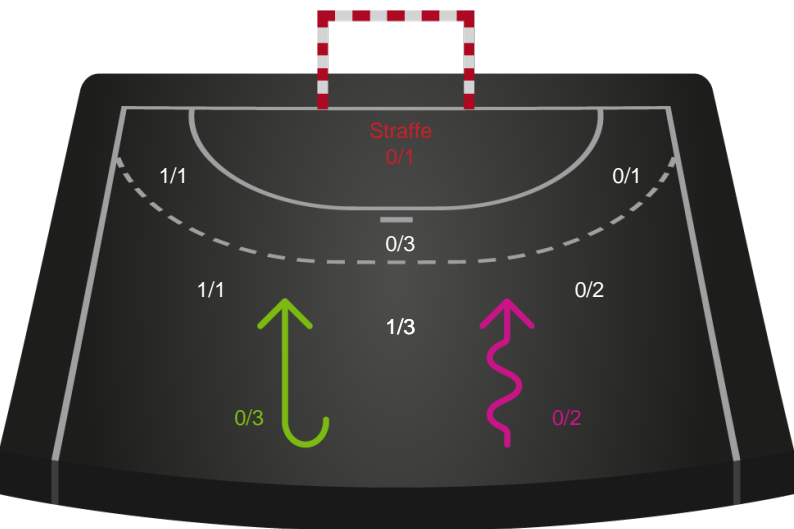

Viborg HK

Redningsdiagram