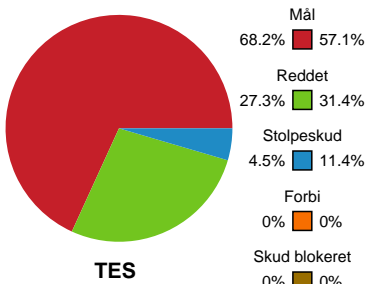

Fordeling af mål og skud

Team Esbjerg - Skanderborg Håndbold - 35-23 (19-12)

748230 / 06.11.2024, 18.30 / Blue Water Dokken / Kvindeligaen - Grundspil

Angrebet sluttede med:

Skuddene endte med:

Teknisk fejl

2 min

Assist

Målforskel i løbet af kampen

Shotplot for Første halvleg

Team Esbjerg - Skanderborg Håndbold - 35-23 (19-12)

748230 / 06.11.2024, 18.30 / Blue Water Dokken / Kvindeligaen - Grundspil

Team Esbjerg