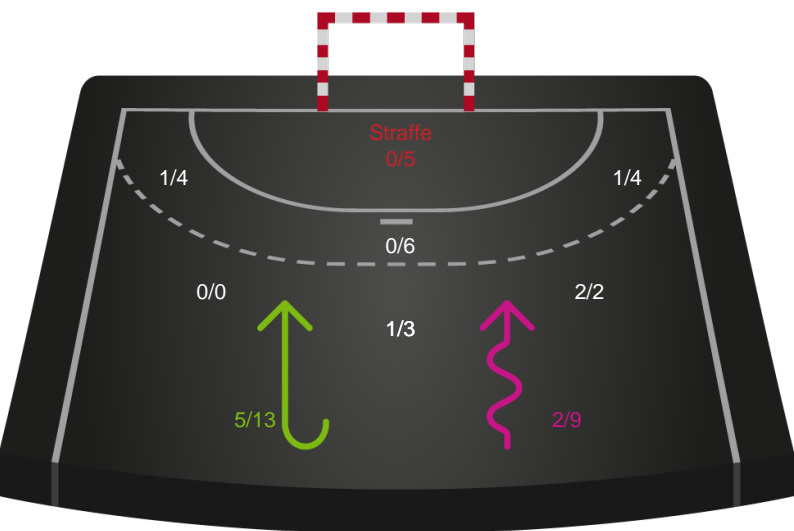

Skanderborg Håndbold

Redningsdiagram