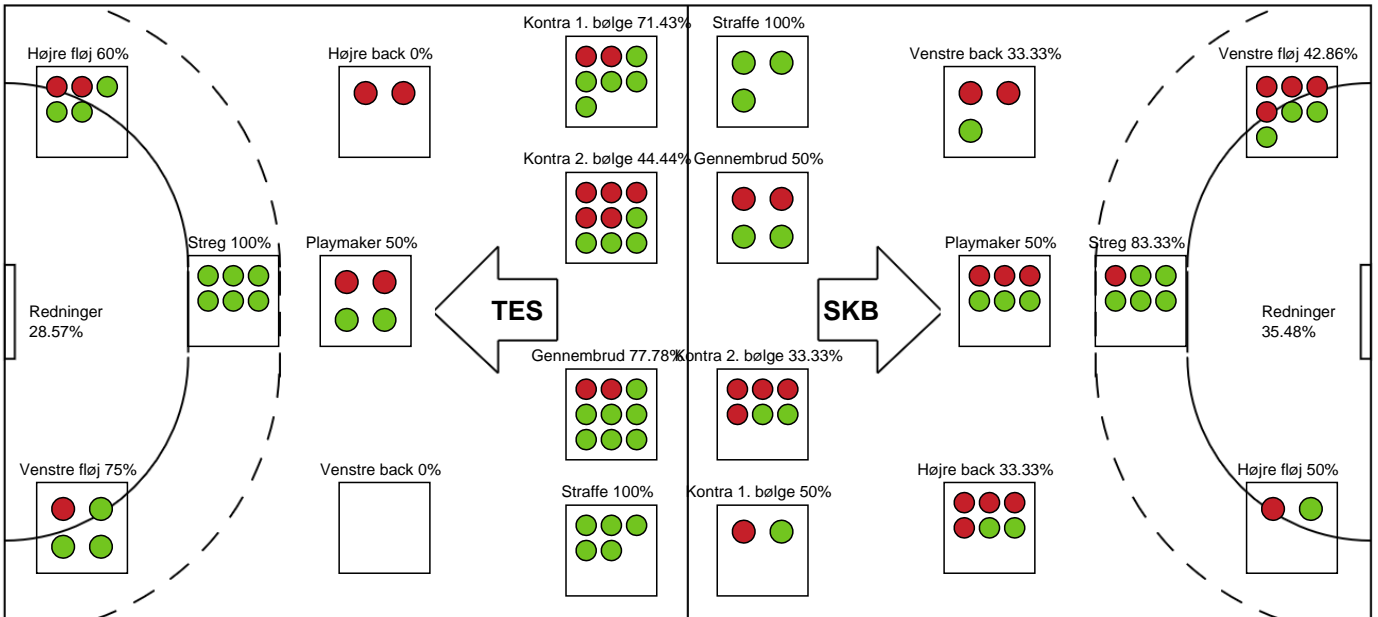

SPILLERSTATISTIK

Team Esbjerg - Skanderborg Håndbold - 35-23 (19-12)

748230 / 06.11.2024, 18.30 / Blue Water Dokken / Kvindeligaen - Grundspil

Skanderborg Håndbold

Målmænd

Nr	Navn	Redn/Skud	Straffe-Redn/skud	Total Redn/Skud	Mål imod	Skud forbi	Skud stolpe	Assist	Mål	Bold erob.	Fejl aflv.	Regelbrud	2 min udvis.	MEP
12	Sarah ERNEBJERG	8/22 36.36%	0/2 0%	8/24 33.33%	16	0	0	1	0	0	1	0	0	1.46
23	Stine ALMIND	4/19 21.05%	0/3 0%	4/22 18.18%	18	1	2	0	0	0	0	0	0	-0.36

Markspillere

Nr	Navn	Mål/Skud	Straffe-mål/skud	Total Mål/Skud	Assist	Tilkendt straffe	Forårsagede straffe	Rødt kort	Tabt bold	Bold erob.	Fejl aflv.	Regelbrud	2min udvis.	MEP
2	Boline LAURSEN	2/3 66.67%	0/0 0%	2/3 66.67%	0	0	1	0	0	0	0	1	0	0.65
4	Emilie BECH	0/1 0%	0/0 0%	0/1 0%	0	0	0	0	0	0	0	0	0	-0.28
6	Josefine Kaae LARSEN	5/7 71.43%	0/0 0%	5/7 71.43%	0	0	0	0	0	0	0	1	0	2.84
7	Annika Solberg DALSGER	2/5 40%	0/0 0%	2/5 40%	2	1	0	0	0	0	2	0	0	0.97
8	Andrea VEJSGAARD	0/0 0%	0/0 0%	0/0 0%	0	0	0	0	0	0	0	0	0	0
9	Cecilie Frydendahl NØRSKOV	0/2 0%	0/0 0%	0/2 0%	1	0	0	0	1	0	0	0	0	-0.6
10	Filippa NEDOVIC	0/0 0%	0/0 0%	0/0 0%	0	0	2	0	0	0	0	0	0	-0.2
11	Mia LAGUMDZIJA	2/4 50%	3/3 100%	5/7 71.43%	7	0	0	0	1	0	3	0	0	2.8
13	Tilde ULRICHSEN	0/0 0%	0/0 0%	0/0 0%	0	0	0	0	1	0	1	0	0	-0.7
16	Anna Mathilde Nordvig HANSEN	2/5 40%	0/0 0%	2/5 40%	0	0	0	0	0	0	0	0	0	0.9
22	Anne-Sofie FILTENBORG	1/2 50%	0/0 0%	1/2 50%	0	0	1	0	0	1	0	0	0	0.45
25	Astrid LYNNERUP	0/2 0%	0/0 0%	0/2 0%	0	0	0	0	0	1	0	0	0	-0.26
26	Christina HANSEN	3/4 75%	0/0 0%	3/4 75%	0	1	1	0	0	0	0	0	0	2.12
44	Nicoline LAURITSEN	3/7 42.86%	0/0 0%	3/7 42.86%	1	1	0	0	0	0	4	0	0	0.37

Fordeling af mål og skud

Team Esbjerg - Skanderborg Håndbold - 35-23 (19-12)

748230 / 06.11.2024, 18.30 / Blue Water Dokken / Kvindeligaen - Grundspil

Angrebet sluttede med:

Skuddene endte med:

Teknisk fejl