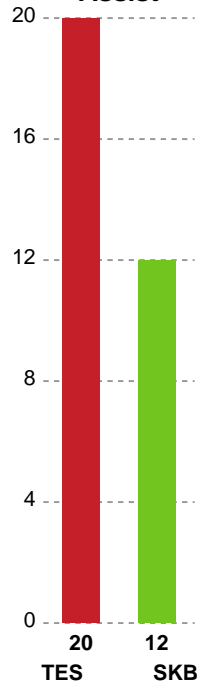

Fordeling af mål og skud

Team Esbjerg - Skanderborg Håndbold - 35-23 (19-12)

748230 / 06.11.2024, 18.30 / Blue Water Dokken / Kvindeligaen - Grundspil

Angrebet sluttede med:

Skuddene endte med:

Teknisk fejl

2 min

Assist

Målforskel i løbet af kampen

Shotplot for Første halvleg

Team Esbjerg - Skanderborg Håndbold - 35-23 (19-12)

748230 / 06.11.2024, 18.30 / Blue Water Dokken / Kvindeligaen - Grundspil

Team Esbjerg