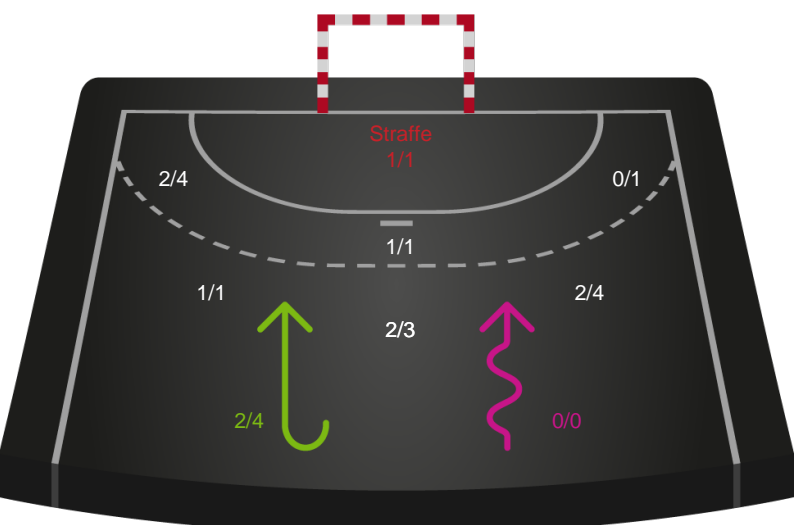

Kontra

Gennembrud

Shotplot for Total

Team Esbjerg - Skanderborg Håndbold - 35-23 (19-12)

748230 / 06.11.2024, 18.30 / Blue Water Dokken / Kvindeligaen - Grundspil

Team Esbjerg

Redningsdiagram

Kontra