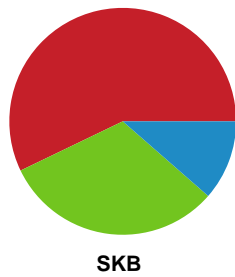

Fordeling af mål og skud

Team Esbjerg - Skanderborg Håndbold - 35-23 (19-12)

748230 / 06.11.2024, 18.30 / Blue Water Dokken / Kvindeligaen - Grundspil

Angrebet sluttede med:

Skuddene endte med:

Teknisk fejl