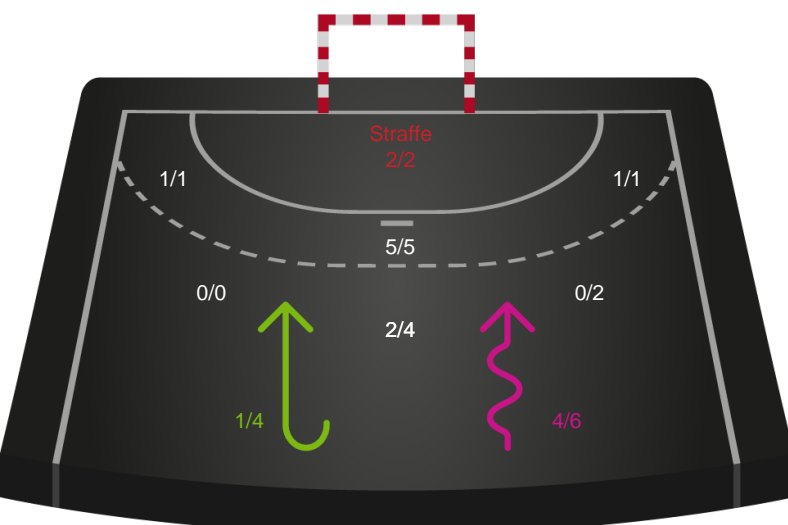

Team Esbjerg

Skuddiagram