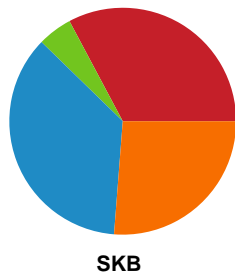

Fordeling af mål og skud

Team Esbjerg - Skanderborg Håndbold - 35-23 (19-12)

748230 / 06.11.2024, 18.30 / Blue Water Dokken / Kvindeligaen - Grundspil

Angrebet sluttede med:

Skuddene endte med:

Teknisk fejl