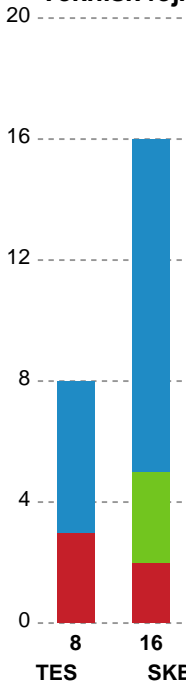

Fordeling af mål og skud

Team Esbjerg - Skanderborg Håndbold - 35-23 (19-12)

748230 / 06.11.2024, 18.30 / Blue Water Dokken / Kvindeligaen - Grundspil

Angrebet sluttede med:

Skuddene endte med:

Teknisk fejl

2 min

Assist

Målforskel i løbet af kampen

Shotplot for Første halvleg

Team Esbjerg - Skanderborg Håndbold - 35-23 (19-12)

748230 / 06.11.2024, 18.30 / Blue Water Dokken / Kvindeligaen - Grundspil

Team Esbjerg

Skuddiagram

Kontra

Gennembrud

Skanderborg Håndbold

Skuddiagram

Kontra

Gennembrud

Shotplot for Anden halvleg