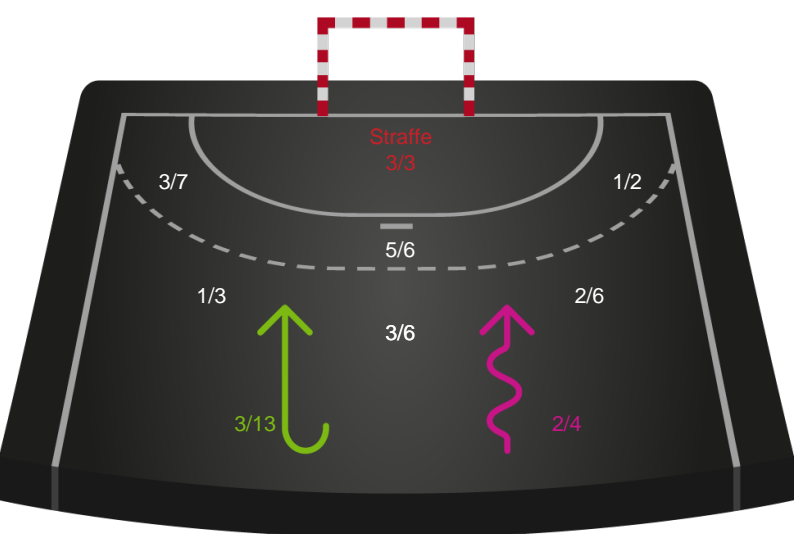

Gennembrud

Skanderborg Håndbold

Skuddiagram

Kontra

Gennembrud

Hold statistik for Første halvleg

Team Esbjerg - Skanderborg Håndbold - 35-23 (19-12)

748230 / 06.11.2024, 18.30 / Blue Water Dokken / Kvindeligaen - Grundspil