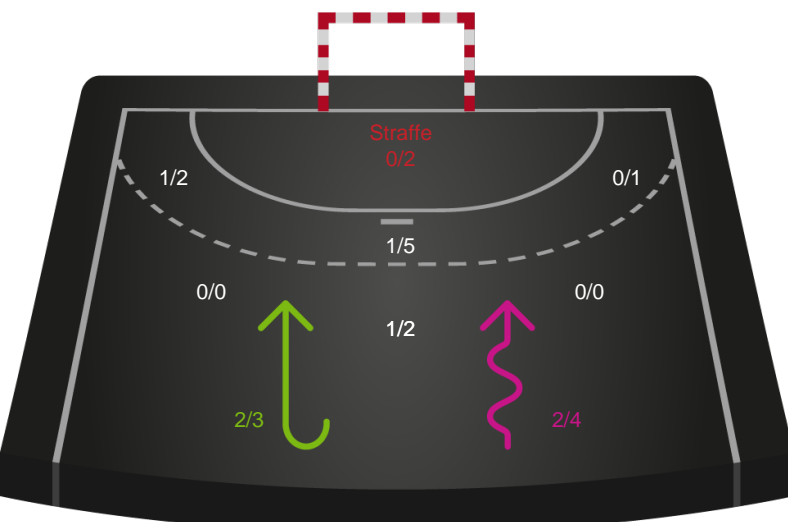

Shotplot for Første halvleg

Team Esbjerg - Skanderborg Håndbold - 35-23 (19-12)

748230 / 06.11.2024, 18.30 / Blue Water Dokken / Kvindeligaen - Grundspil

Team Esbjerg

Redningsdiagram