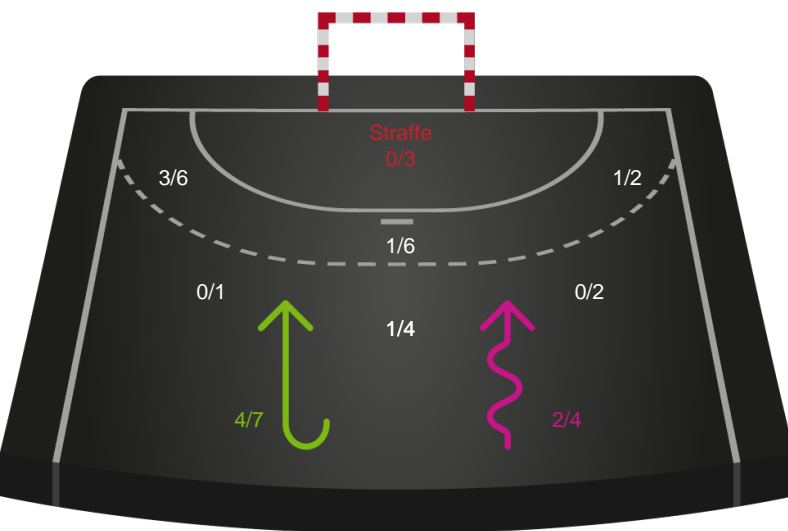

Kontra

Gennembrud

Shotplot for Total

Team Esbjerg - Skanderborg Håndbold - 35-23 (19-12)

748230 / 06.11.2024, 18.30 / Blue Water Dokken / Kvindeligaen - Grundspil

Team Esbjerg

Redningsdiagram

Kontra