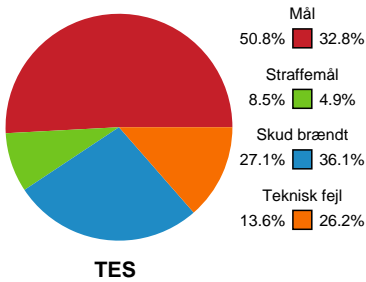

Fordeling af mål og skud

Team Esbjerg - Skanderborg Håndbold - 35-23 (19-12)

748230 / 06.11.2024, 18.30 / Blue Water Dokken / Kvindeligaen - Grundspil

Angrebet sluttede med:

Skuddene endte med:

Teknisk fejl