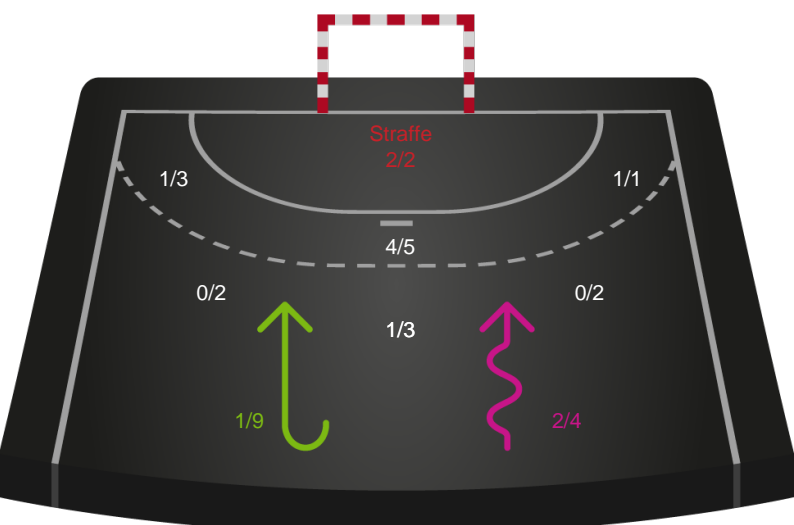

Skuddiagram

Kontra

Gennembrud

Skanderborg Håndbold

Skuddiagram

Kontra

Gennembrud

Shotplot for Anden halvleg