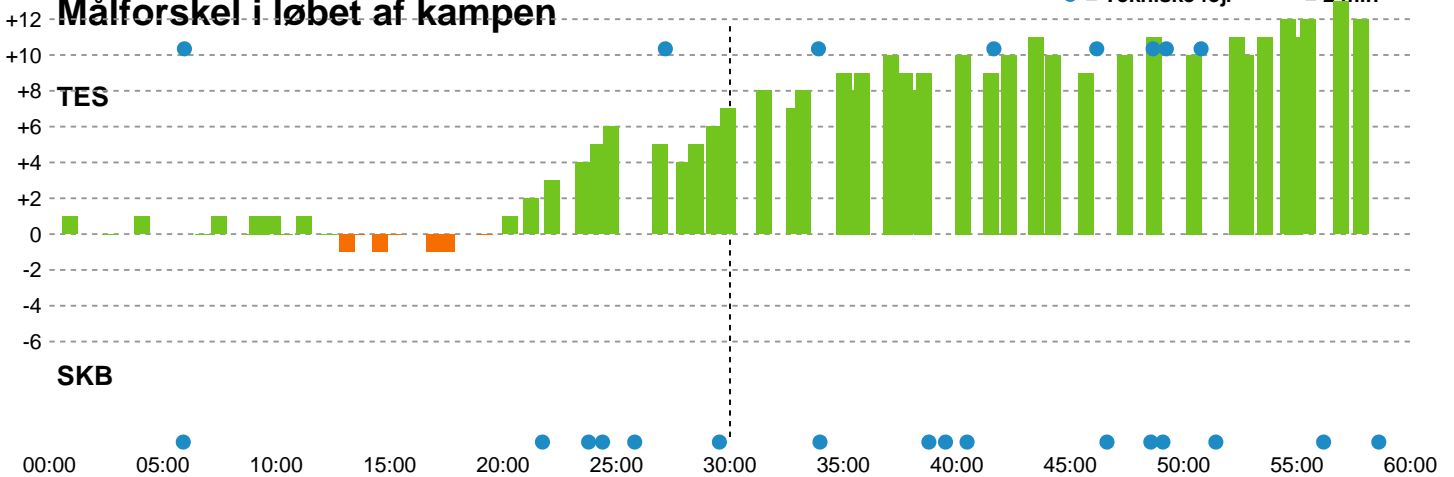

Fordeling af mål og skud

Team Esbjerg - Skanderborg Håndbold - 35-23 (19-12)

748230 / 06.11.2024, 18.30 / Blue Water Dokken / Kvindeligaen - Grundspil

Angrebet sluttede med:

Skuddene endte med:

Teknisk fejl

2 min

Assist

Målforskel i løbet af kampen

Shotplot for Første halvleg

Team Esbjerg - Skanderborg Håndbold - 35-23 (19-12)

748230 / 06.11.2024, 18.30 / Blue Water Dokken / Kvindeligaen - Grundspil

Team Esbjerg