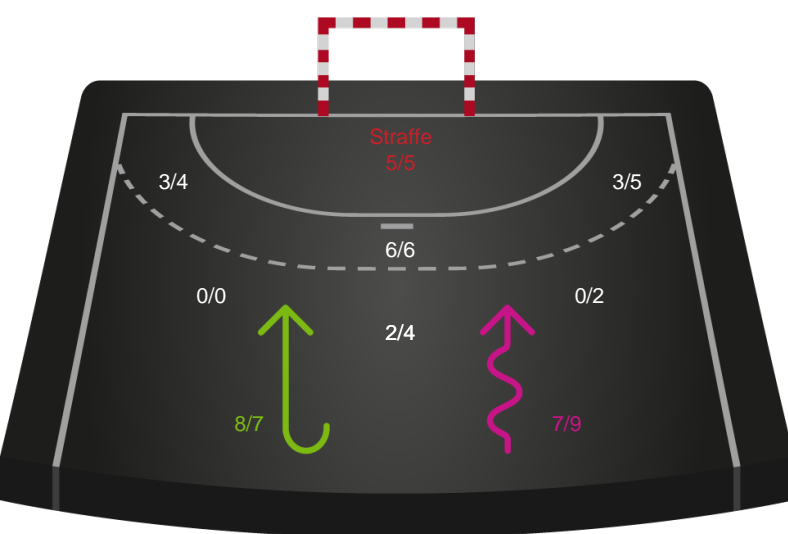

Team Esbjerg

Skuddiagram