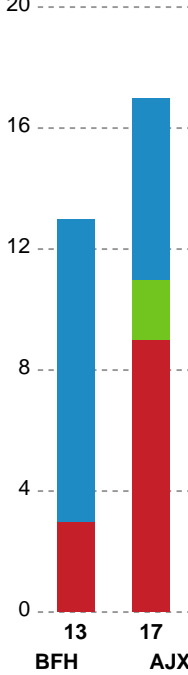

Teknisk fejl