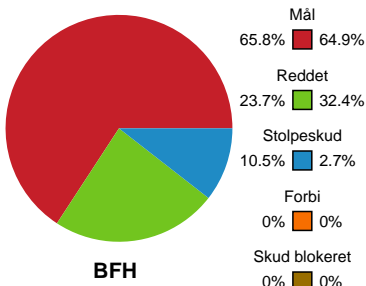

Skuddene endte med: