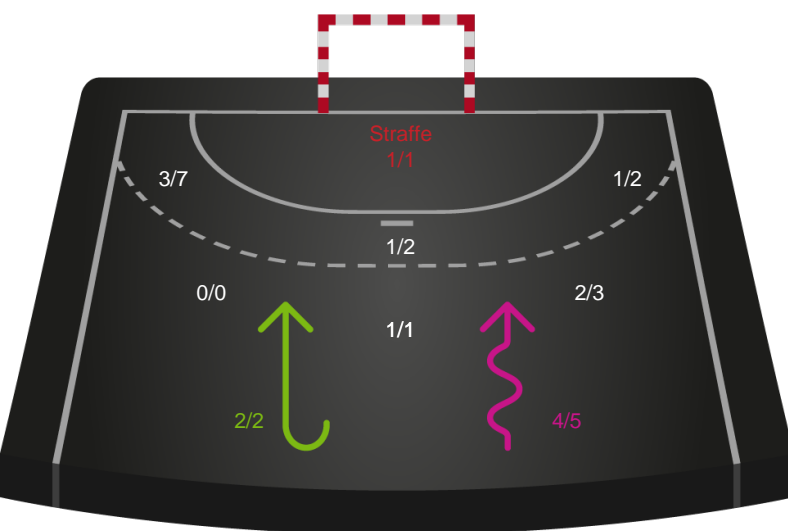

Silkeborg-Voel KFUM

Skuddiagram