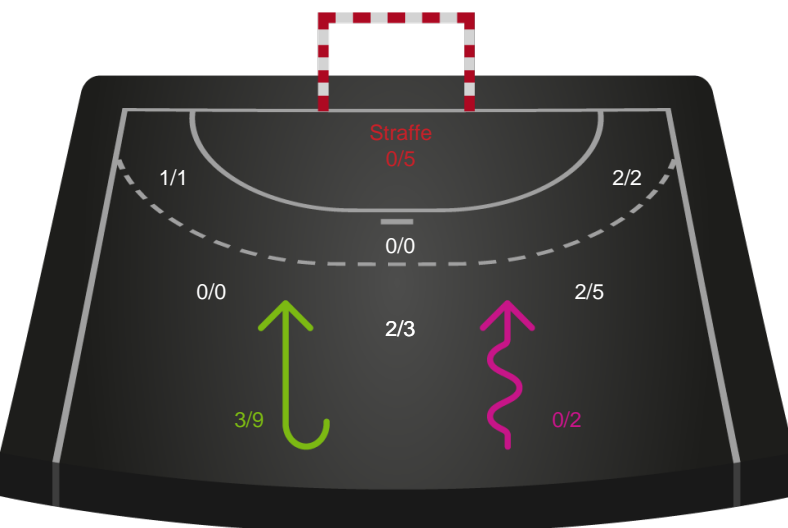

Shotplot for Første halvleg

Silkeborg-Voel KFUM - København Håndbold - 26-28 (11-17)

256145 / 16.09.2020, 18.30 / JYSK Arena A / Bambusa Kvindeligaen - Grundspil

Intet billede angivet

Silkeborg-Voel KFUM

Redningsdiagram