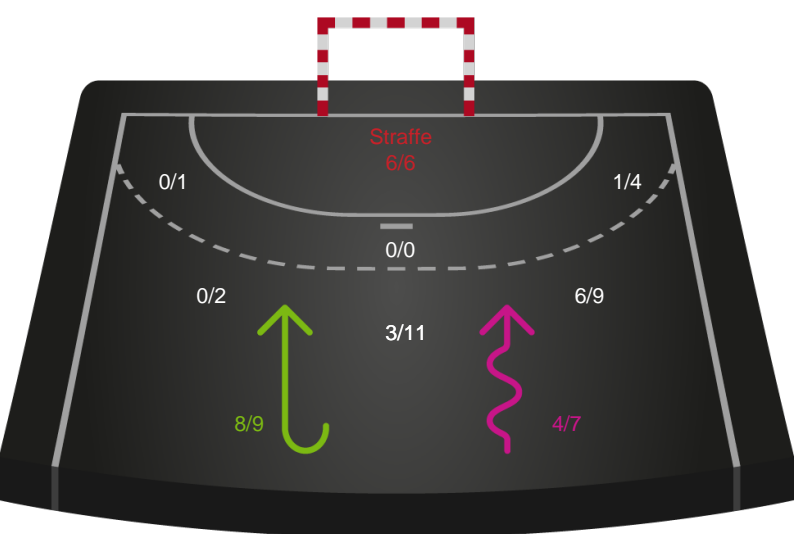

København Håndbold

Skuddiagram

Kontra

Gennembrud

Hold statistik for Første halvleg

Silkeborg-Voel KFUM - København Håndbold - 26-28 (11-17)

Inet billede angivet

256145 / 16.09.2020, 18.30 / JYSK Arena A / Bambusa Kvindeligaen - Grundspil