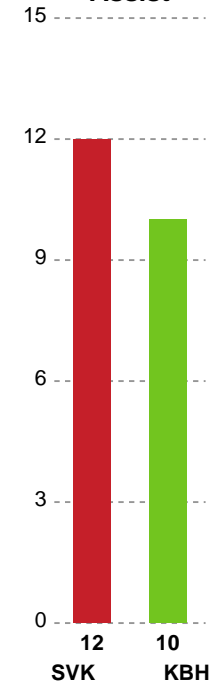

Fordeling af mål og skud

Silkeborg-Voel KFUM - København Håndbold - 26-28 (11-17)

Intet billede angivet

256145 / 16.09.2020, 18.30 / JYSK Arena A / Bambusa Kvindeligaen - Grundspil

Angrebet sluttede med:

Teknisk fejl

2 min

Assist

Skuddene endte med:

Målforskel i løbet af kampen

Shotplot for Første halvleg

Silkeborg-Voel KFUM - København Håndbold - 26-28 (11-17)

256145 / 16.09.2020, 18.30 / JYSK Arena A / Bambusa Kvindeligaen - Grundspil