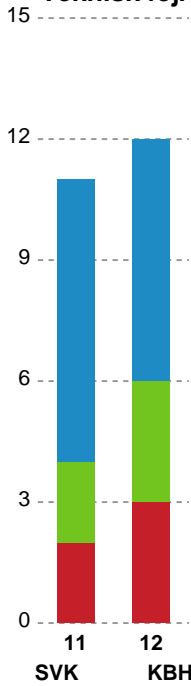

Fordeling af mål og skud

Silkeborg-Voel KFUM - København Håndbold - 26-28 (11-17)

Intet billede angivet

256145 / 16.09.2020, 18.30 / JYSK Arena A / Bambusa Kvindeligaen - Grundspil

Angrebet sluttede med:

Teknisk fejl

2 min

Assist

Skuddene endte med:

Målforskel i løbet af kampen

Shotplot for Første halvleg

Silkeborg-Voel KFUM - København Håndbold - 26-28 (11-17)

256145 / 16.09.2020, 18.30 / JYSK Arena A / Bambusa Kvindeligaen - Grundspil