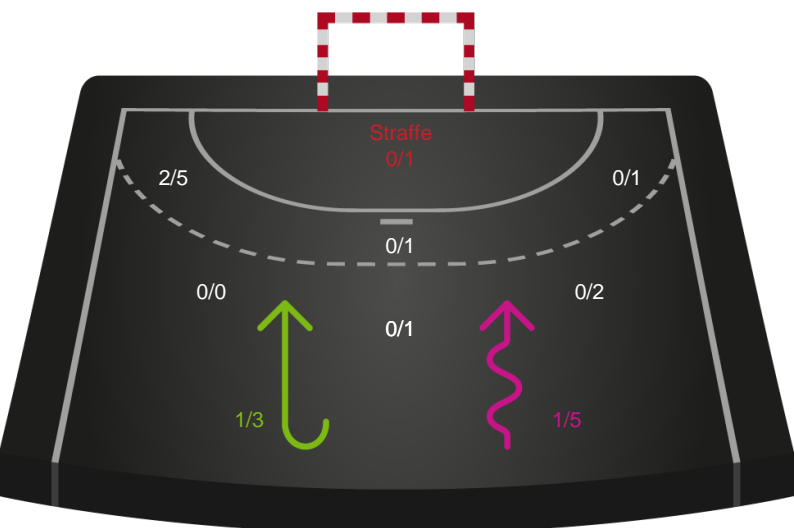

København Håndbold

Redningsdiagram