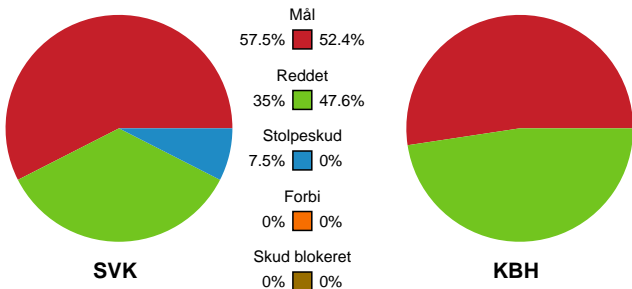

Fordeling af mål og skud

Silkeborg-Voel KFUM - København Håndbold - 26-28 (11-17)

Intet billede angivet

256145 / 16.09.2020, 18.30 / JYSK Arena A / Bambusa Kvindeligaen - Grundspil

Angrebet sluttede med:

Teknisk fejl

2 min

Assist

Skuddene endte med:

Målforskel i løbet af kampen

Shotplot for Første halvleg

Silkeborg-Voel KFUM - København Håndbold - 26-28 (11-17)

256145 / 16.09.2020, 18.30 / JYSK Arena A / Bambusa Kvindeligaen - Grundspil