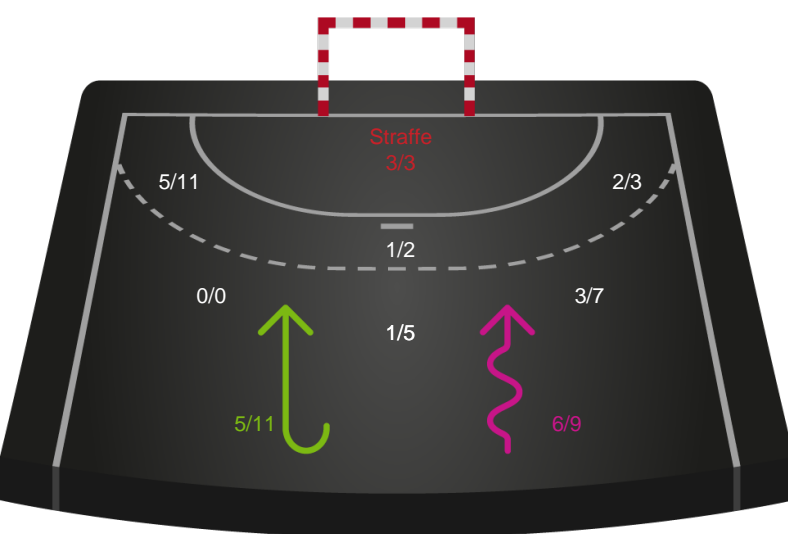

Silkeborg-Voel KFUM

Skuddiagram