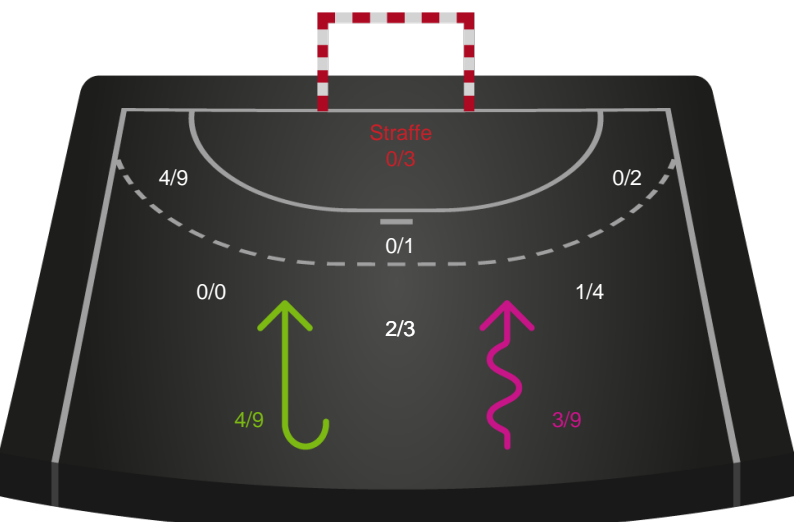

København Håndbold

Redningsdiagram