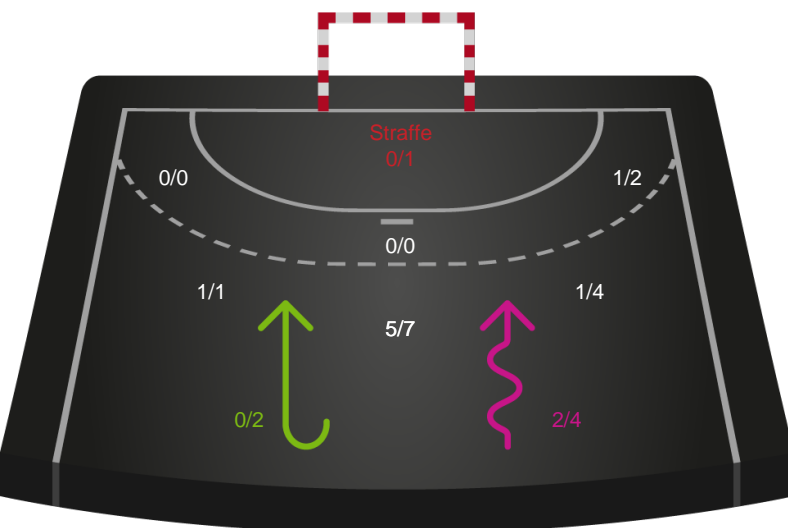

Shotplot for Anden halvleg

Silkeborg-Voel KFUM - København Håndbold - 26-28 (11-17)

256145 / 16.09.2020, 18.30 / JYSK Arena A / Bambusa Kvindeligaen - Grundspil

Intet billede angivet

Silkeborg-Voel KFUM

Redningsdiagram