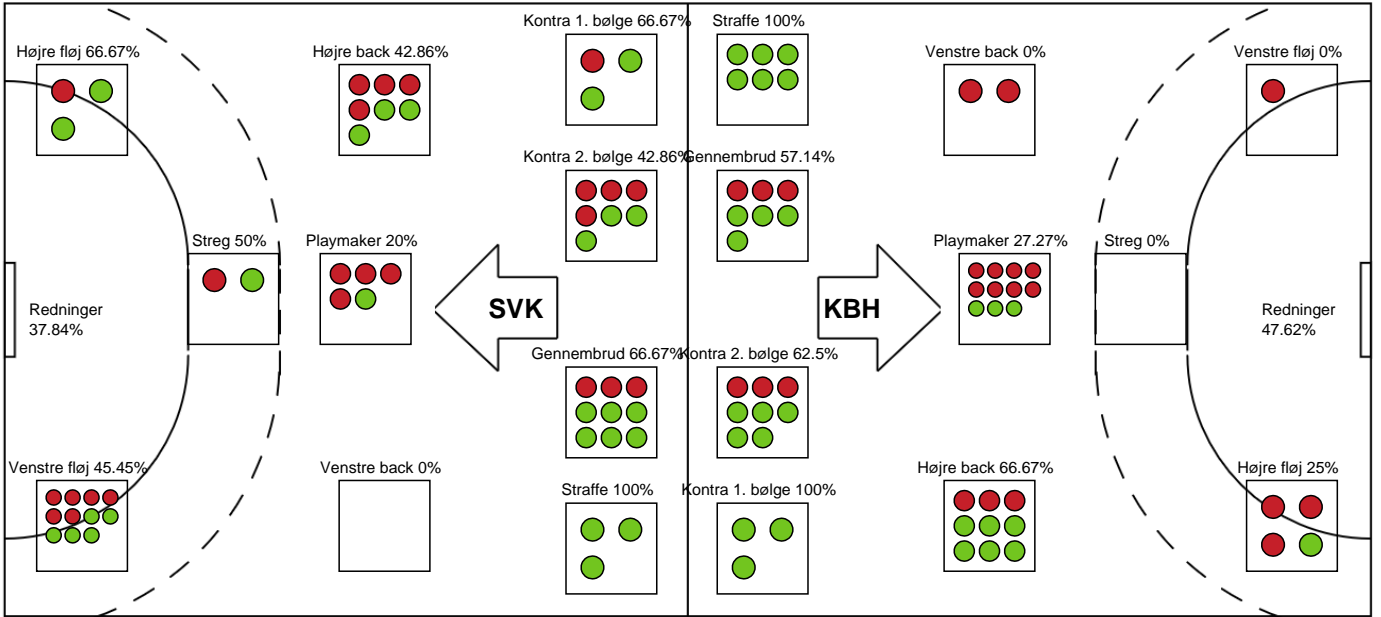

SPILLERSTATISTIK

Silkeborg-Voel KFUM - København Håndbold - 26-28 (11-17)

256145 / 16.09.2020, 18.30 / JYSK Arena A / Bambusa Kvindeligaen - Grundspil

Intet billede angivet

København Håndbold

Målmænd

Nr	Navn	Redn/Skud	Straffe-Redn/skud	Total Redn/Skud	Mål imod	Skud forbi	Skud stolpe	Assist	Mål	Bold erob.	Fejl aflv.	Regelbrud	2 min udvis.	MEP
1	Johanna BUNDTSEN	11/27 40.74%	0/2 0%	11/29 37.93%	18	7	1	0	0	0	1	0	0	2.04
16	Amalie MILLING	3/10 30%	0/1 0%	3/11 27.27%	8	0	2	0	0	0	0	0	0	0.09

Markspillere

Nr	Navn	Mål/Skud	Straffe-mål/skud	Total Mål/Skud	Assist	Tilkendt straffe	Forårsagede straffe	Rødt kort	Tabt bold	Bold erob.	Fejl aflv.	Regelbrud	2min udvis.	MEP
3	Louise FØNS	1/2 50%	1/1 100%	2/3 66.67%	0	0	0	0	1	0	0	0	0	0.57
4	Jessica HELLEBERG	0/0 0%	0/0 0%	0/0 0%	0	0	1	0	0	0	0	0	0	-0.2
9	Larissa NUSSER	3/7 42.86%	0/0 0%	3/7 42.86%	5	3	0	0	1	0	2	0	0	2.76
10	Maria HJERTNER	8/13 61.54%	0/0 0%	8/13 61.54%	1	1	0	0	0	0	1	1	0	4.97
21	Sofia HVENFELT	0/0 0%	0/0 0%	0/0 0%	0	0	0	0	0	0	0	0	0	0
22	Hanna BLOMSTRAND	2/3 66.67%	0/0 0%	2/3 66.67%	1	0	0	0	0	1	2	0	0	1.05
25	Anne Tolstrup PETERSEN	0/1 0%	0/0 0%	0/1 0%	0	0	1	0	0	0	0	1	1	-1.01
34	Andrea Ulrikka Aagot HANSEN	4/6 66.67%	0/0 0%	4/6 66.67%	1	1	0	0	0	0	0	0	0	3.11
49	Aimée Von PEREIRA	0/0 0%	0/0 0%	0/0 0%	2	0	1	0	0	0	0	0	0	0.3
90	Mia REJ	4/13 30.77%	5/5 100%	9/18 50%	0	1	0	0	1	0	0	1	0	2.67

Fordeling af mål og skud

Silkeborg-Voel KFUM - København Håndbold - 26-28 (11-17)

Intet billede angivet

256145 / 16.09.2020, 18.30 / JYSK Arena A / Bambusa Kvindeligaen - Grundspil

Angrebet sluttede med:

Teknisk fejl

2 min

Assist

Skuddene endte med:

Målforskel i løbet af kampen

Shotplot for Første halvleg

Silkeborg-Voel KFUM - København Håndbold - 26-28 (11-17)

256145 / 16.09.2020, 18.30 / JYSK Arena A / Bambusa Kvindeligaen - Grundspil