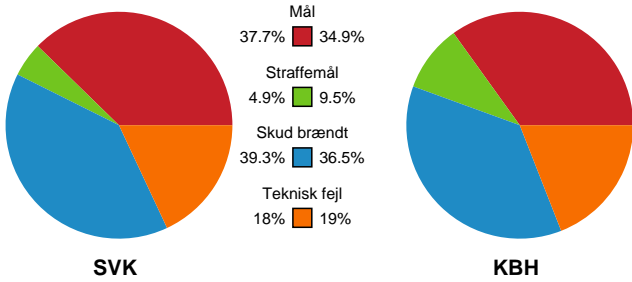

Fordeling af mål og skud

Silkeborg-Voel KFUM - København Håndbold - 26-28 (11-17)

Intet billede angivet

256145 / 16.09.2020, 18.30 / JYSK Arena A / Bambusa Kvindeligaen - Grundspil

Angrebet sluttede med:

Teknisk fejl

2 min

Assist

Skuddene endte med:

Målforskel i løbet af kampen

Shotplot for Første halvleg

Silkeborg-Voel KFUM - København Håndbold - 26-28 (11-17)

256145 / 16.09.2020, 18.30 / JYSK Arena A / Bambusa Kvindeligaen - Grundspil