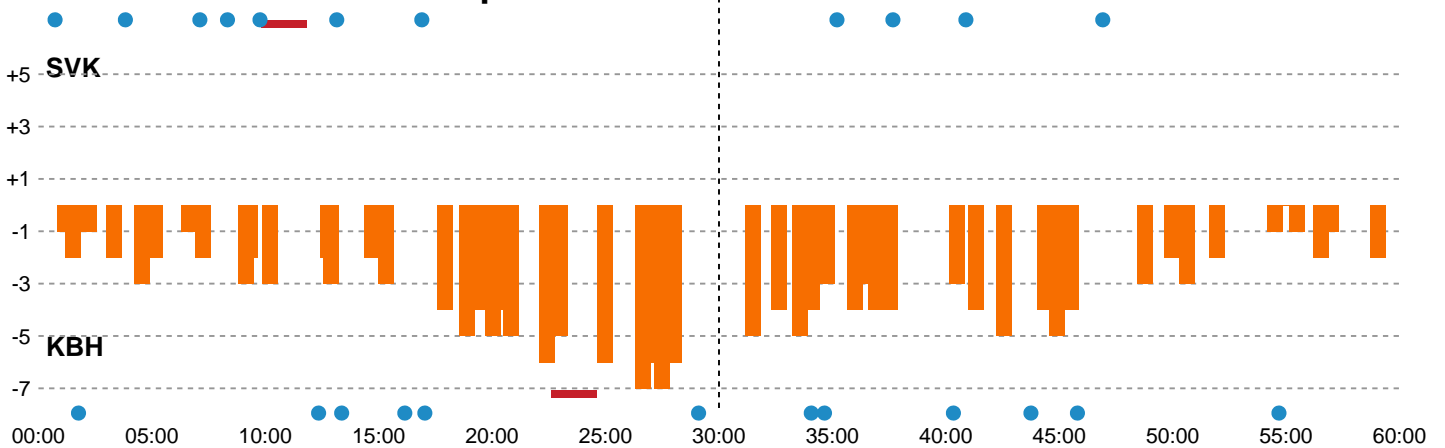

Fordeling af mål og skud

Silkeborg-Voel KFUM - København Håndbold - 26-28 (11-17)

Intet billede angivet

256145 / 16.09.2020, 18.30 / JYSK Arena A / Bambusa Kvindeligaen - Grundspil

Angrebet sluttede med:

Teknisk fejl

2 min

Assist

Skuddene endte med:

Målforskel i løbet af kampen

Shotplot for Første halvleg

Silkeborg-Voel KFUM - København Håndbold - 26-28 (11-17)

256145 / 16.09.2020, 18.30 / JYSK Arena A / Bambusa Kvindeligaen - Grundspil