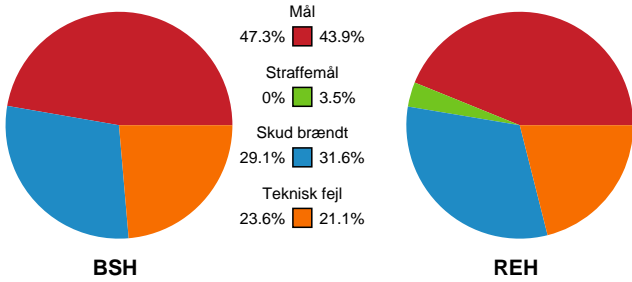

KAMPHÆNDELSER

Bjerringbro-Silkeborg - Ribe-Esbjerg HH - 26-27 (11-13)

Inet billede angivet

327271 / 11.12.2021, 16.10 / JYSK Arena A / HTH Herreligaen - Grundspil

Bjerringbro-Silkeborg		Ribe-Esbjerg HH	
		26-27	59:58
			Straffemål - 7 Jonas LARHOLM
			Målvogter - 1 Johan SJÖSTRAND
60:00	Fuldtid kl 18:58:00	26-27	
60:00	Kamp slut kl 18:58:00	26-27	

Fordeling af mål og skud

Bjerringbro-Silkeborg - Ribe-Esbjerg HH - 26-27 (11-13)

Intet billede angivet

327271 / 11.12.2021, 16.10 / JYSK Arena A / HTH Herreligaen - Grundspil

Angrebet sluttede med:

Skuddene endte med:

Teknisk fejl

2 min

Assist

Målforskel i løbet af kampen

Shotplot for Første halvleg

Bjerringbro-Silkeborg - Ribe-Esbjerg HH - 26-27 (11-13)

327271 / 11.12.2021, 16.10 / JYSK Arena A / HTH Herreligaen - Grundspil