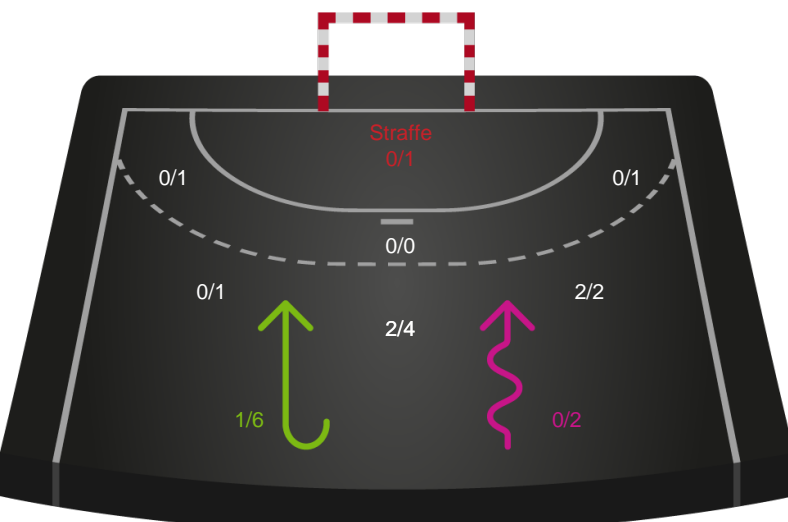

Shotplot for Første halvleg

Bjerringbro-Silkeborg - Ribe-Esbjerg HH - 26-27 (11-13)

327271 / 11.12.2021, 16.10 / JYSK Arena A / HTH Herreligaen - Grundspil

Intet billede angivet

Bjerringbro-Silkeborg

Redningsdiagram