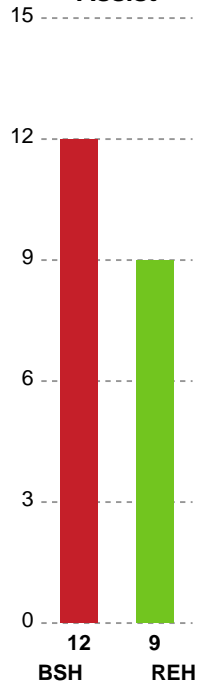

KAMPHÆNDELSER

Bjerringbro-Silkeborg - Ribe-Esbjerg HH - 26-27 (11-13)

Inet billede angivet

327271 / 11.12.2021, 16.10 / JYSK Arena A / HTH Herreligaen - Grundspil

Bjerringbro-Silkeborg		Ribe-Esbjerg HH	
		26-27	59:58
			Straffemål - 7 Jonas LARHOLM
			Målvogter - 1 Johan SJÖSTRAND
60:00	Fuldtid kl 18:58:00	26-27	
60:00	Kamp slut kl 18:58:00	26-27	

Fordeling af mål og skud

Bjerringbro-Silkeborg - Ribe-Esbjerg HH - 26-27 (11-13)

Intet billede angivet

327271 / 11.12.2021, 16.10 / JYSK Arena A / HTH Herreligaen - Grundspil

Angrebet sluttede med:

Skuddene endte med:

Teknisk fejl

2 min

Assist

Målforskel i løbet af kampen

Shotplot for Første halvleg

Bjerringbro-Silkeborg - Ribe-Esbjerg HH - 26-27 (11-13)

327271 / 11.12.2021, 16.10 / JYSK Arena A / HTH Herreligaen - Grundspil