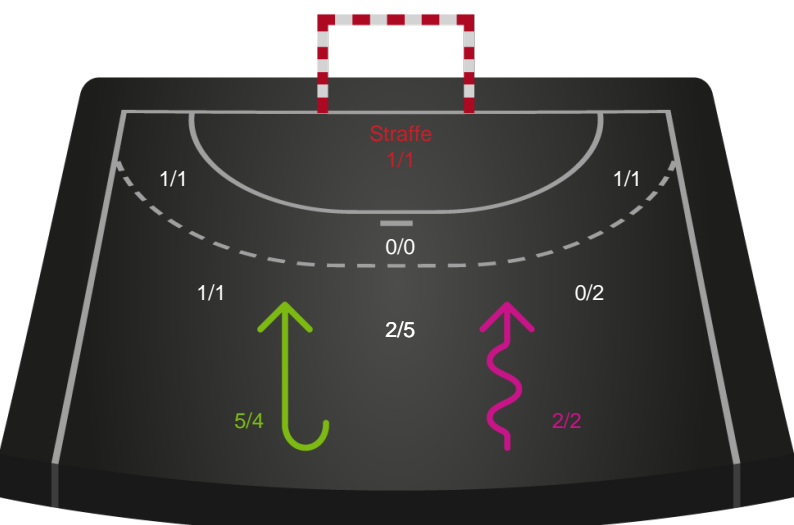

Ribe-Esbjerg HH

Skuddiagram