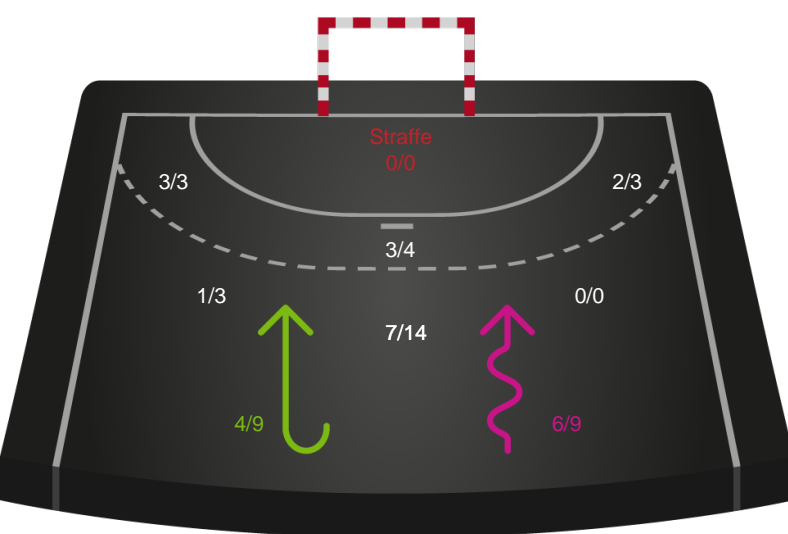

Bjerringbro-Silkeborg

Skuddiagram