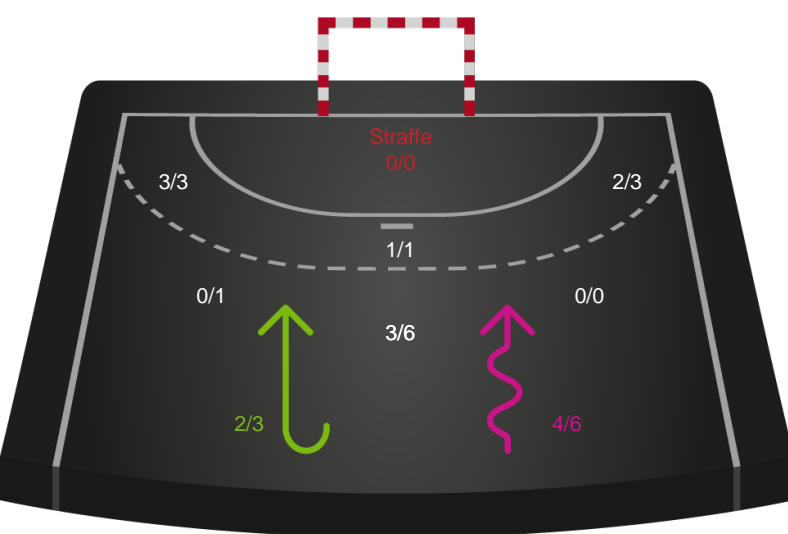

Bjerringbro-Silkeborg

Skuddiagram