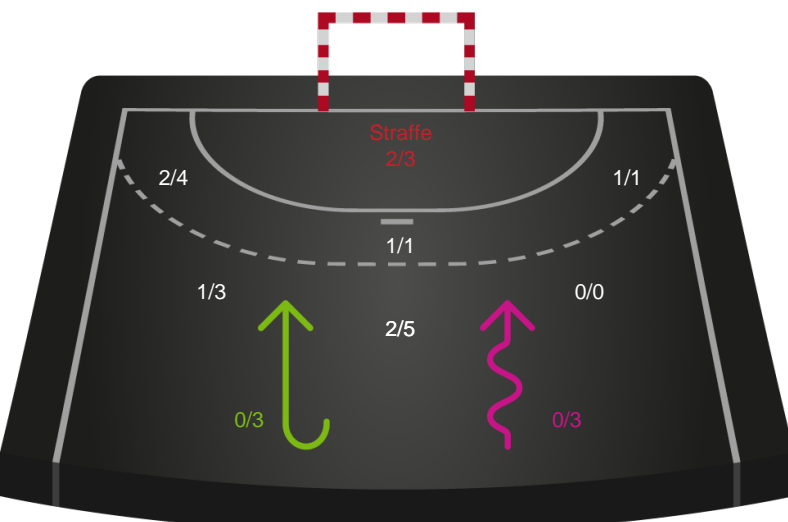

Shotplot for Anden halvleg

Bjerringbro-Silkeborg - Ribe-Esbjerg HH - 26-27 (11-13)

327271 / 11.12.2021, 16.10 / JYSK Arena A / HTH Herreligaen - Grundspil

Intet billede angivet

Bjerringbro-Silkeborg

Redningsdiagram