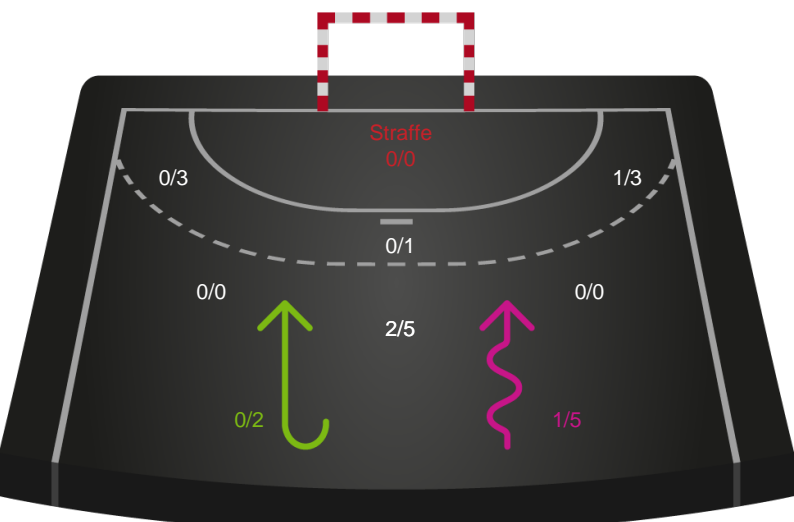

Ribe-Esbjerg HH

Redningsdiagram