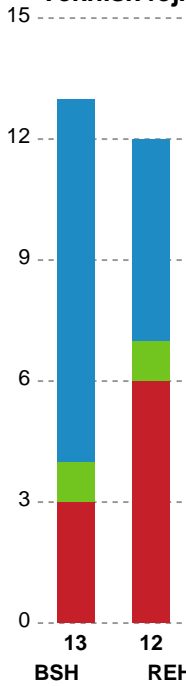

KAMPHÆNDELSER

Bjerringbro-Silkeborg - Ribe-Esbjerg HH - 26-27 (11-13)

Inet billede angivet

327271 / 11.12.2021, 16.10 / JYSK Arena A / HTH Herreligaen - Grundspil

Bjerringbro-Silkeborg		Ribe-Esbjerg HH	
		26-27	59:58
			Straffemål - 7 Jonas LARHOLM
			Målvogter - 1 Johan SJÖSTRAND
60:00	Fuldtid kl 18:58:00	26-27	
60:00	Kamp slut kl 18:58:00	26-27	

Fordeling af mål og skud

Bjerringbro-Silkeborg - Ribe-Esbjerg HH - 26-27 (11-13)

Intet billede angivet

327271 / 11.12.2021, 16.10 / JYSK Arena A / HTH Herreligaen - Grundspil

Angrebet sluttede med:

Skuddene endte med:

Teknisk fejl

2 min

Assist

Målforskel i løbet af kampen

Shotplot for Første halvleg

Bjerringbro-Silkeborg - Ribe-Esbjerg HH - 26-27 (11-13)

327271 / 11.12.2021, 16.10 / JYSK Arena A / HTH Herreligaen - Grundspil