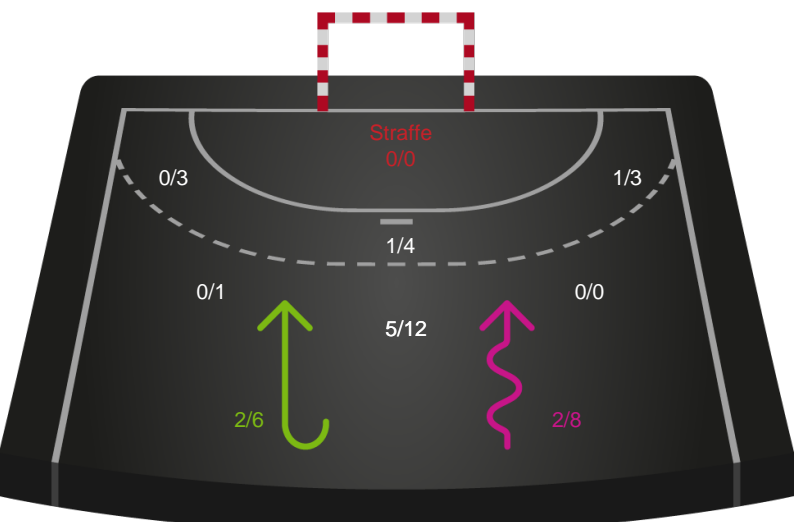

Ribe-Esbjerg HH

Redningsdiagram