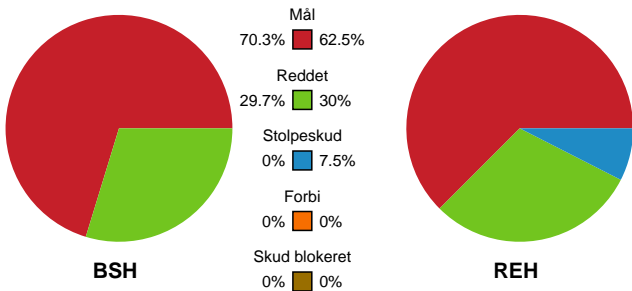

KAMPHÆNDELSER

Bjerringbro-Silkeborg - Ribe-Esbjerg HH - 26-27 (11-13)

Inet billede angivet

327271 / 11.12.2021, 16.10 / JYSK Arena A / HTH Herreligaen - Grundspil

Bjerringbro-Silkeborg		Ribe-Esbjerg HH	
		26-27	59:58
			Straffemål - 7 Jonas LARHOLM
			Målvogter - 1 Johan SJÖSTRAND
60:00	Fuldtid kl 18:58:00	26-27	
60:00	Kamp slut kl 18:58:00	26-27	

Fordeling af mål og skud

Bjerringbro-Silkeborg - Ribe-Esbjerg HH - 26-27 (11-13)

Intet billede angivet

327271 / 11.12.2021, 16.10 / JYSK Arena A / HTH Herreligaen - Grundspil

Angrebet sluttede med:

Skuddene endte med:

Teknisk fejl

2 min

Assist

Målforskel i løbet af kampen

Shotplot for Første halvleg

Bjerringbro-Silkeborg - Ribe-Esbjerg HH - 26-27 (11-13)

327271 / 11.12.2021, 16.10 / JYSK Arena A / HTH Herreligaen - Grundspil