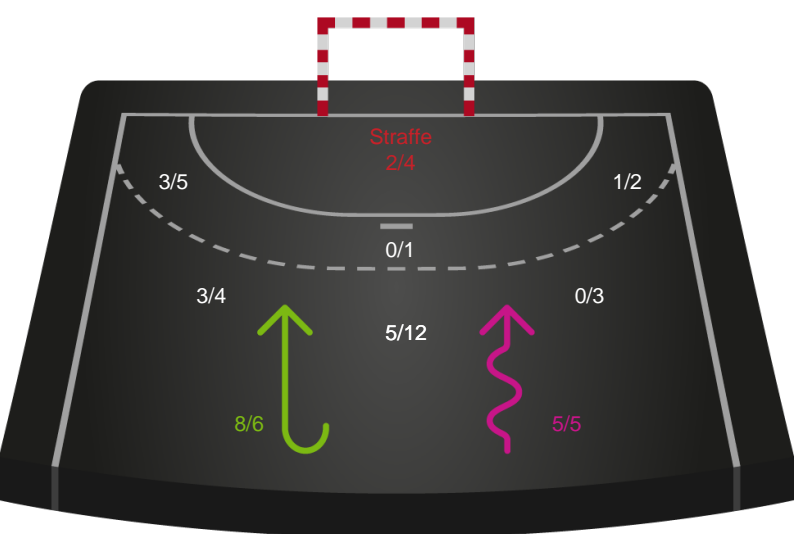

Skuddiagram

Kontra

Gennembrud

Hold statistik for Første halvleg

Bjerringbro-Silkeborg - Ribe-Esbjerg HH - 26-27 (11-13)

Inet billede angivet

327271 / 11.12.2021, 16.10 / JYSK Arena A / HTH Herreligaen - Grundspil