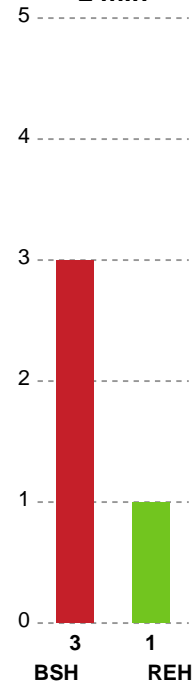

KAMPHÆNDELSER

Bjerringbro-Silkeborg - Ribe-Esbjerg HH - 26-27 (11-13)

Inet billede angivet

327271 / 11.12.2021, 16.10 / JYSK Arena A / HTH Herreligaen - Grundspil

Bjerringbro-Silkeborg		Ribe-Esbjerg HH	
		26-27	59:58
			Straffemål - 7 Jonas LARHOLM
			Målvogter - 1 Johan SJÖSTRAND
60:00	Fuldtid kl 18:58:00	26-27	
60:00	Kamp slut kl 18:58:00	26-27	

Fordeling af mål og skud

Bjerringbro-Silkeborg - Ribe-Esbjerg HH - 26-27 (11-13)

Intet billede angivet

327271 / 11.12.2021, 16.10 / JYSK Arena A / HTH Herreligaen - Grundspil

Angrebet sluttede med:

Skuddene endte med:

Teknisk fejl

2 min

Assist

Målforskel i løbet af kampen

Shotplot for Første halvleg

Bjerringbro-Silkeborg - Ribe-Esbjerg HH - 26-27 (11-13)

327271 / 11.12.2021, 16.10 / JYSK Arena A / HTH Herreligaen - Grundspil