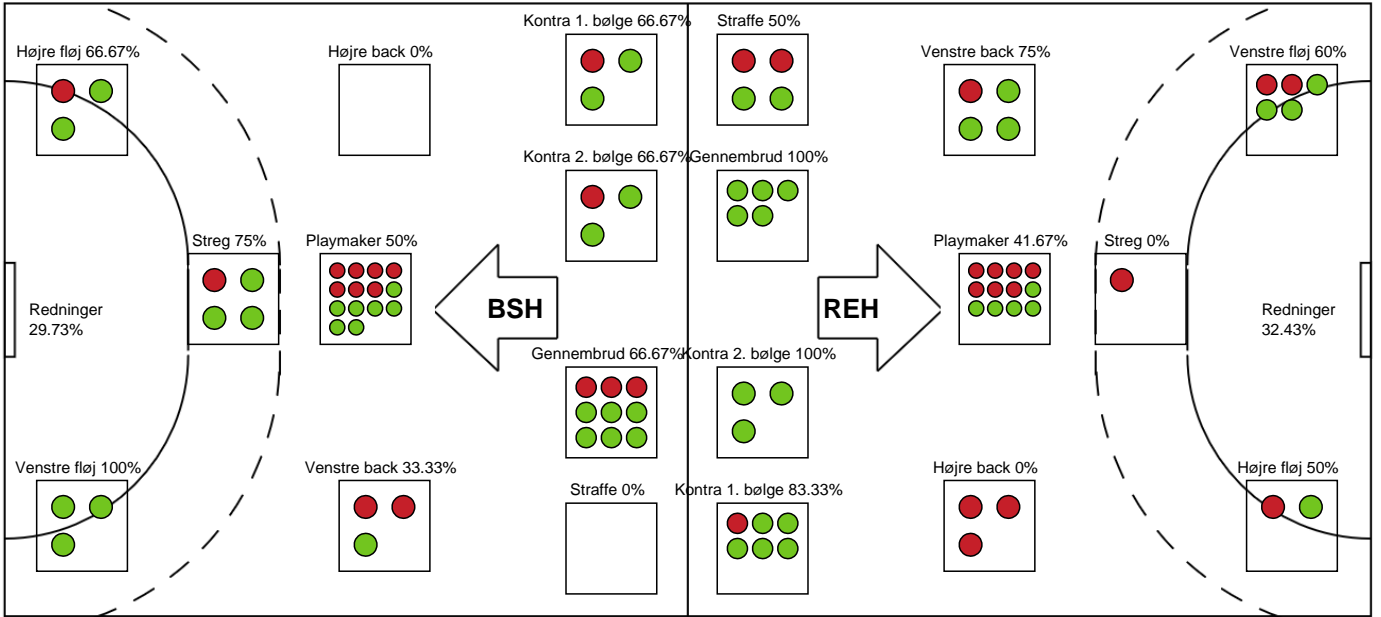

KAMPHÆNDELSER

Bjerringbro-Silkeborg - Ribe-Esbjerg HH - 26-27 (11-13)

Inet billede angivet

327271 / 11.12.2021, 16.10 / JYSK Arena A / HTH Herreligaen - Grundspil

Bjerringbro-Silkeborg		Ribe-Esbjerg HH	
		26-27	59:58
			Straffemål - 7 Jonas LARHOLM
			Målvogter - 1 Johan SJÖSTRAND
60:00	Fuldtid kl 18:58:00	26-27	
60:00	Kamp slut kl 18:58:00	26-27	

Fordeling af mål og skud

Bjerringbro-Silkeborg - Ribe-Esbjerg HH - 26-27 (11-13)

Intet billede angivet

327271 / 11.12.2021, 16.10 / JYSK Arena A / HTH Herreligaen - Grundspil

Angrebet sluttede med:

Skuddene endte med: