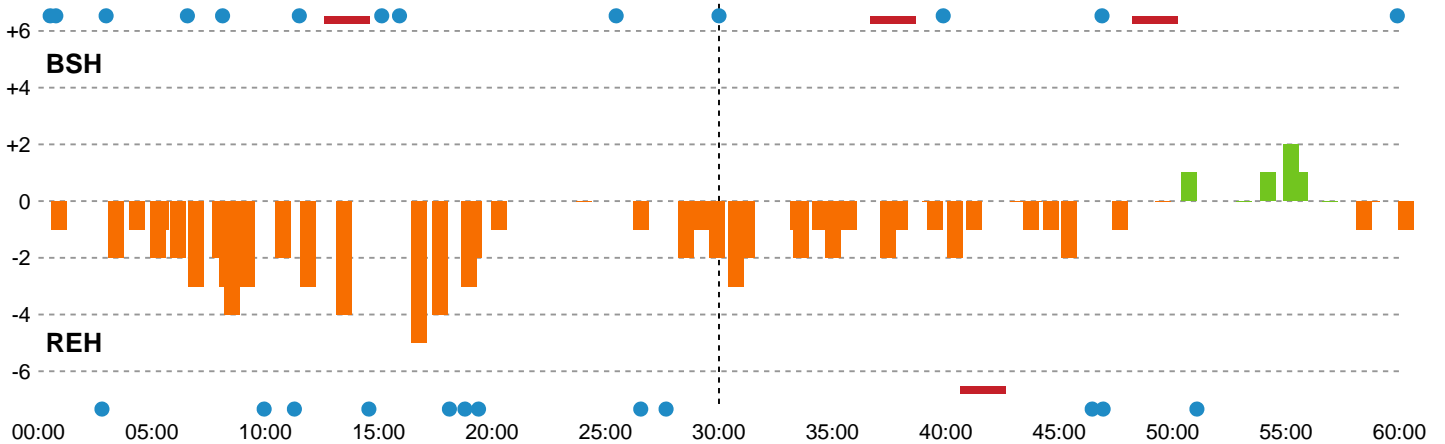

Fordeling af mål og skud

Bjerringbro-Silkeborg - Ribe-Esbjerg HH - 26-27 (11-13)

Intet billede angivet

327271 / 11.12.2021, 16.10 / JYSK Arena A / HTH Herreligaen - Grundspil

Angrebet sluttede med:

Skuddene endte med:

Teknisk fejl

2 min

Assist

Målforskel i løbet af kampen

Shotplot for Første halvleg

Bjerringbro-Silkeborg - Ribe-Esbjerg HH - 26-27 (11-13)

327271 / 11.12.2021, 16.10 / JYSK Arena A / HTH Herreligaen - Grundspil

Intet billede angivet

Bjerringbro-Silkeborg

Redningsdiagram

Kontra

Gennembrud

Ribe-Esbjerg HH

Redningsdiagram

Kontra