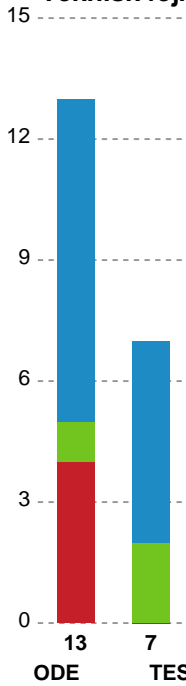

Teknisk fejl