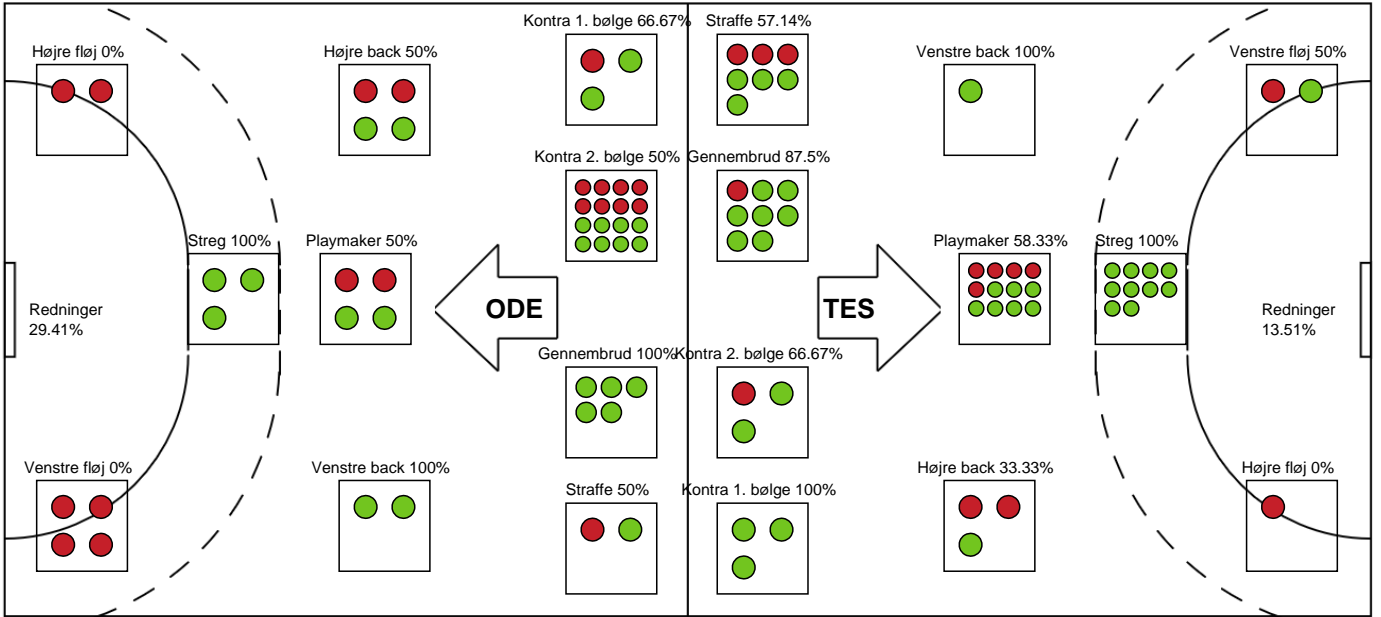

Fordeling af mål og skud

Odense Håndbold - Team Esbjerg - 25-36 (15-18)

Intet billede angivet

459357 / 23.08.2022, 18.30 / Gigantium Arena, Aalborg. / Super Cup Kvinder - Super Cup Kvinder