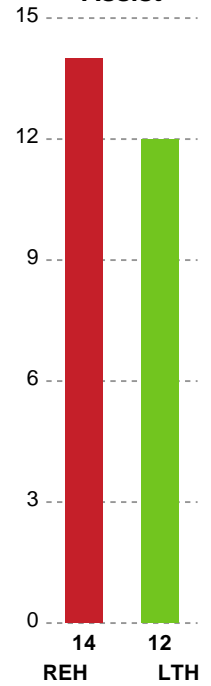

Fordeling af mål og skud

Ribe-Esbjerg HH - Lemvig-Thyborøn Håndbold - 29-27 (14-16)

Intet billede angivet

679204 / 22.12.2018, 14.15 / Ribe Fritidscenter 1 / Herre Håndbold Ligaen - Grundspil

Angrebet sluttede med:

Skuddene endte med:

Teknisk fejl

2 min

Assist

Målforskel i løbet af kampen

Shotplot for Første halvleg

Ribe-Esbjerg HH - Lemvig-Thyborøn Håndbold - 29-27 (14-16)

679204 / 22.12.2018, 14.15 / Ribe Fritidscenter 1 / Herre Håndbold Ligaen - Grundspil