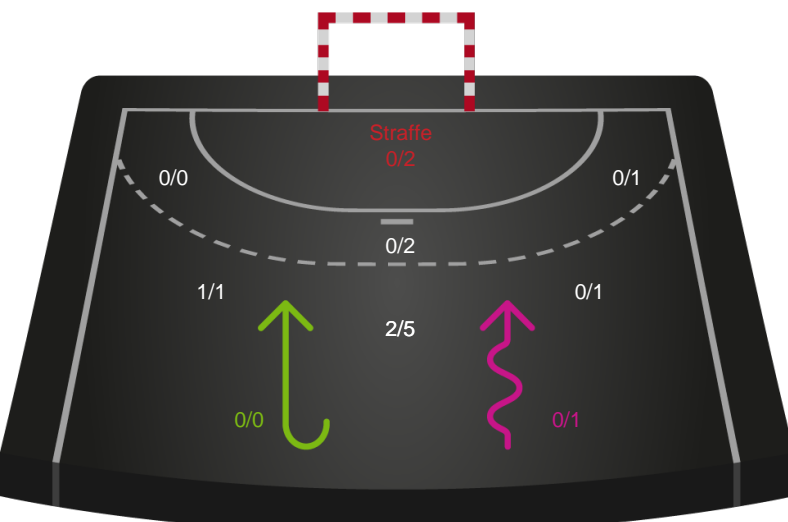

Shotplot for Anden halvleg

Ribe-Esbjerg HH - Lemvig-Thyborøn Håndbold - 29-27 (14-16)

679204 / 22.12.2018, 14.15 / Ribe Fritidscenter 1 / Herre Håndbold Ligaen - Grundspil

Intet billede angivet

Ribe-Esbjerg HH

Redningsdiagram