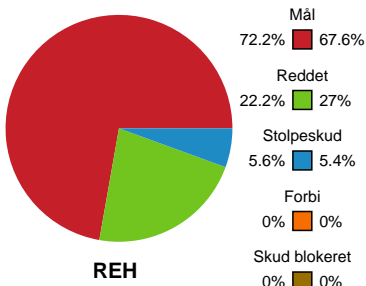

Fordeling af mål og skud

Ribe-Esbjerg HH - Lemvig-Thyborøn Håndbold - 29-27 (14-16)

Intet billede angivet

679204 / 22.12.2018, 14.15 / Ribe Fritidscenter 1 / Herre Håndbold Ligaen - Grundspil

Angrebet sluttede med:

Skuddene endte med:

Teknisk fejl

2 min

Assist

Målforskel i løbet af kampen

Shotplot for Første halvleg

Ribe-Esbjerg HH - Lemvig-Thyborøn Håndbold - 29-27 (14-16)

679204 / 22.12.2018, 14.15 / Ribe Fritidscenter 1 / Herre Håndbold Ligaen - Grundspil