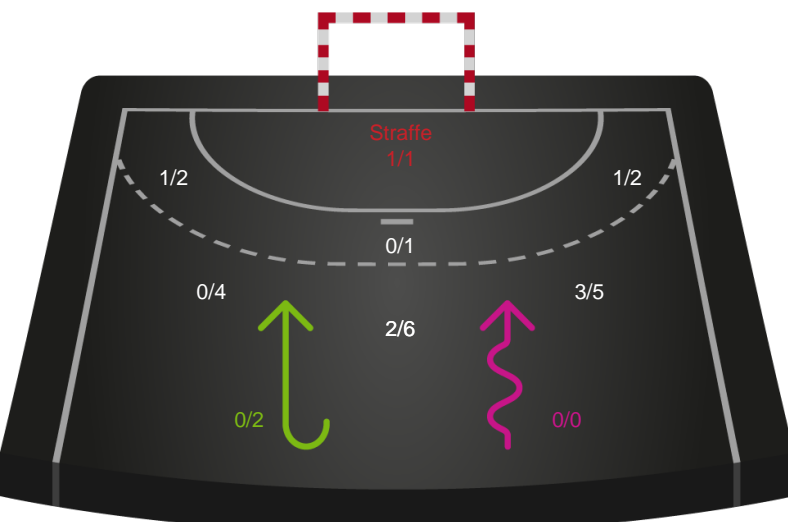

Shotplot for Første halvleg

Ribe-Esbjerg HH - Lemvig-Thyborøn Håndbold - 29-27 (14-16)

679204 / 22.12.2018, 14.15 / Ribe Fritidscenter 1 / Herre Håndbold Ligaen - Grundspil

Intet billede angivet

Ribe-Esbjerg HH

Redningsdiagram