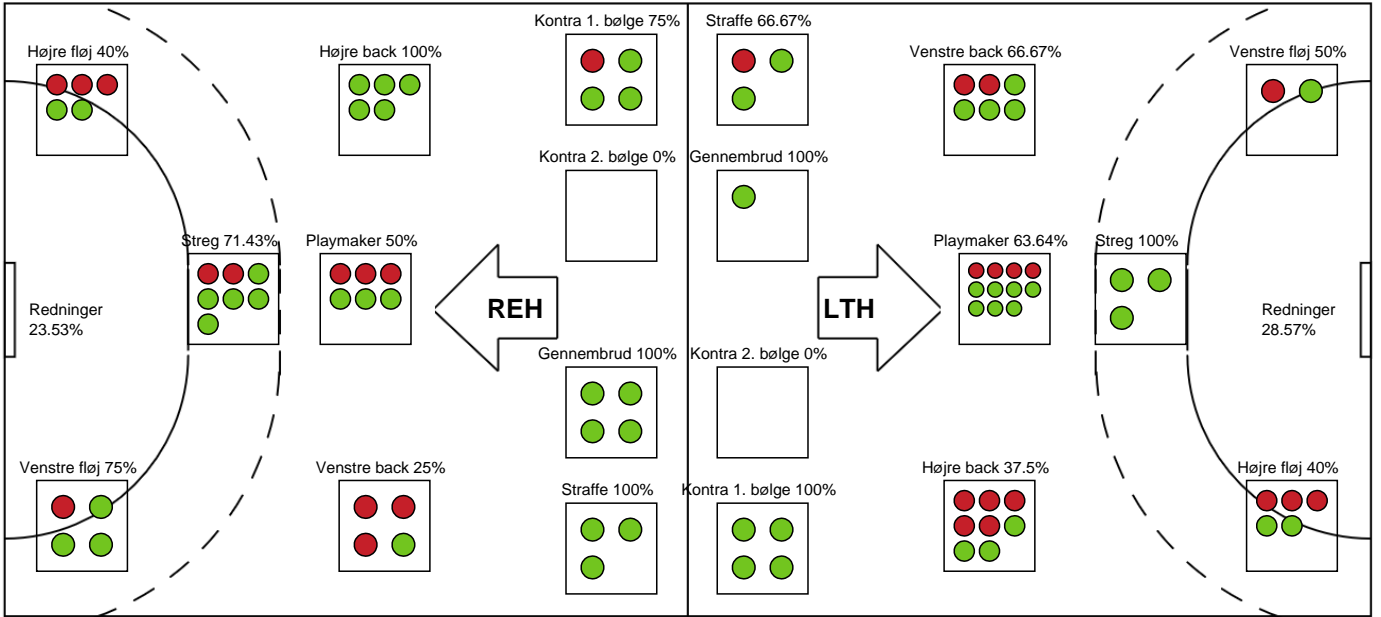

Målmænd

Nr	Navn	Redn/Skud	Straffe-Redn/skud	Total Redn/Skud	Mål imod	Skud forbi	Skud stolpe	Assist	Mål	Bold erob.	Fejl aflv.	Regelbrud	2 min udvis.	MEP
1	Jesper SØRENSEN	2/11 18.18%	0/2 0%	2/13 15.38%	11	0	0	0	0	0	0	0	0	-0.86
30	Shadrach Amie NSONI	6/21 28.57%	0/1 0%	6/22 27.27%	16	2	2	0	0	0	0	0	0	0.08

Markspillere

Nr	Navn	Mål/Skud	Straffe-mål/skud	Total Mål/Skud	Assist	Tilkendt straffe	Forårsagede straffe	Rødt kort	Tabt bold	Bold erob.	Fejl aflv.	Regelbrud	2min udvis.	MEP
2	Jacob ØSTERGAARD	0/1 0%	0/0 0%	0/1 0%	1	0	0	0	0	0	0	0	1	-0.13
4	Michael Krohn THØGERSEN	0/1 0%	0/0 0%	0/1 0%	0	0	0	0	0	0	0	0	0	-0.28
5	Mark NIKOLAJSEN	4/9 44.44%	0/0 0%	4/9 44.44%	2	2	0	0	0	0	2	1	0	2.39
6	Mads THYMANN	6/8 75%	0/0 0%	6/8 75%	2	0	0	0	0	0	1	1	1	3.72
10	Andreas DAMGAARD	1/1 100%	0/0 0%	1/1 100%	0	0	1	0	0	0	1	0	3	-0.52
14	Mathias PORSHOLDT	4/4 100%	0/0 0%	4/4 100%	0	0	1	0	0	0	0	1	1	2.27
21	Jørgen RASMUSSEN	3/4 75%	0/0 0%	3/4 75%	1	0	0	0	0	1	0	0	0	2.52
22	Jonas Gade NIELSEN	4/7 57.14%	0/0 0%	4/7 57.14%	6	0	1	0	0	0	1	0	0	3.35
23	Jesper KOKHOLM	3/5 60%	0/1 0%	3/6 50%	0	1	0	0	0	0	0	0	1	1.48
52	Rasmus PORUP	0/0 0%	2/2 100%	2/2 100%	0	0	0	0	0	0	0	1	0	0.55

Fordeling af mål og skud

Ribe-Esbjerg HH - Lemvig-Thyborøn Håndbold - 29-27 (14-16)

Intet billede angivet

679204 / 22.12.2018, 14.15 / Ribe Fritidscenter 1 / Herre Håndbold Ligaen - Grundspil

Angrebet sluttede med:

Skuddene endte med:

Teknisk fejl

2 min

Assist

Målforskel i løbet af kampen

Shotplot for Første halvleg

Ribe-Esbjerg HH - Lemvig-Thyborøn Håndbold - 29-27 (14-16)

679204 / 22.12.2018, 14.15 / Ribe Fritidscenter 1 / Herre Håndbold Ligaen - Grundspil