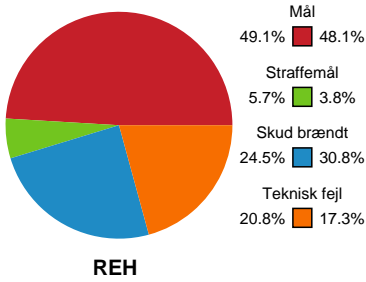

Fordeling af mål og skud

Ribe-Esbjerg HH - Lemvig-Thyborøn Håndbold - 29-27 (14-16)

Intet billede angivet

679204 / 22.12.2018, 14.15 / Ribe Fritidscenter 1 / Herre Håndbold Ligaen - Grundspil

Angrebet sluttede med:

Skuddene endte med:

Teknisk fejl

2 min

Assist

Målforskel i løbet af kampen

Shotplot for Første halvleg

Ribe-Esbjerg HH - Lemvig-Thyborøn Håndbold - 29-27 (14-16)

679204 / 22.12.2018, 14.15 / Ribe Fritidscenter 1 / Herre Håndbold Ligaen - Grundspil