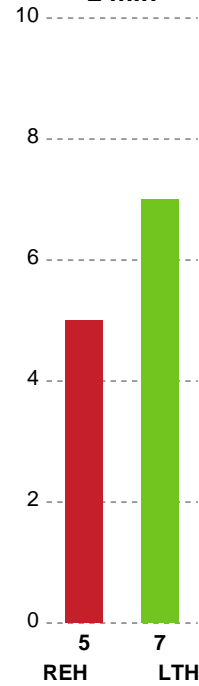

Markspillere

Nr	Navn	Mål/Skud	Straffe-mål/skud	Total Mål/Skud	Assist	Tilkendt straffe	Forårsagede straffe	Rødt kort	Tabt bold	Bold erob.	Fejl aflv.	Regelbrud	2min udvis.	MEP
2	Jacob ØSTERGAARD	0/1 0%	0/0 0%	0/1 0%	1	0	0	0	0	0	0	0	1	-0.13
4	Michael Krohn THØGERSEN	0/1 0%	0/0 0%	0/1 0%	0	0	0	0	0	0	0	0	0	-0.28
5	Mark NIKOLAJSEN	4/9 44.44%	0/0 0%	4/9 44.44%	2	2	0	0	0	0	2	1	0	2.39
6	Mads THYMANN	6/8 75%	0/0 0%	6/8 75%	2	0	0	0	0	0	1	1	1	3.72
10	Andreas DAMGAARD	1/1 100%	0/0 0%	1/1 100%	0	0	1	0	0	0	1	0	3	-0.52
14	Mathias PORSHOLDT	4/4 100%	0/0 0%	4/4 100%	0	0	1	0	0	0	0	1	1	2.27
21	Jørgen RASMUSSEN	3/4 75%	0/0 0%	3/4 75%	1	0	0	0	0	1	0	0	0	2.52
22	Jonas Gade NIELSEN	4/7 57.14%	0/0 0%	4/7 57.14%	6	0	1	0	0	0	1	0	0	3.35
23	Jesper KOKHOLM	3/5 60%	0/1 0%	3/6 50%	0	1	0	0	0	0	0	0	1	1.48
52	Rasmus PORUP	0/0 0%	2/2 100%	2/2 100%	0	0	0	0	0	0	0	1	0	0.55

Fordeling af mål og skud

Ribe-Esbjerg HH - Lemvig-Thyborøn Håndbold - 29-27 (14-16)

Intet billede angivet

679204 / 22.12.2018, 14.15 / Ribe Fritidscenter 1 / Herre Håndbold Ligaen - Grundspil

Angrebet sluttede med:

Skuddene endte med:

Teknisk fejl

2 min

Assist

Målforskel i løbet af kampen

Shotplot for Første halvleg

Ribe-Esbjerg HH - Lemvig-Thyborøn Håndbold - 29-27 (14-16)

679204 / 22.12.2018, 14.15 / Ribe Fritidscenter 1 / Herre Håndbold Ligaen - Grundspil