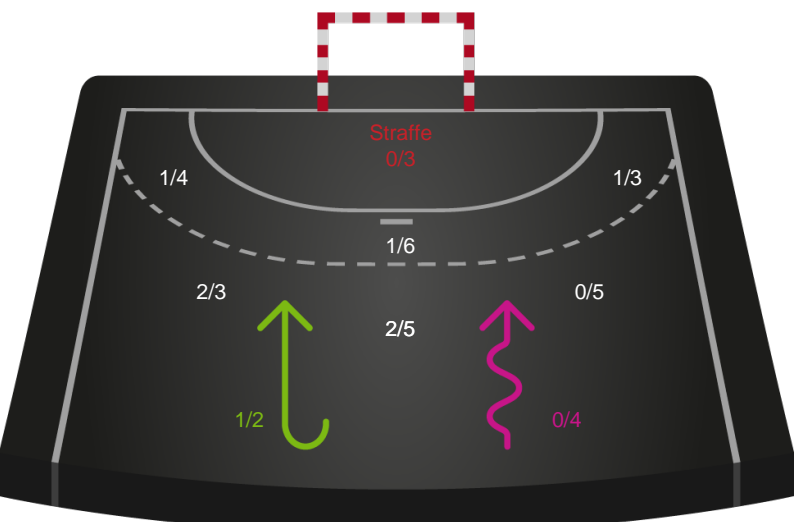

Lemvig-Thyborøn Håndbold

Redningsdiagram