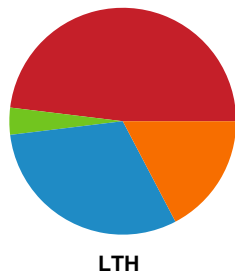

Fordeling af mål og skud

Ribe-Esbjerg HH - Lemvig-Thyborøn Håndbold - 29-27 (14-16)

Intet billede angivet

679204 / 22.12.2018, 14.15 / Ribe Fritidscenter 1 / Herre Håndbold Ligaen - Grundspil

Angrebet sluttede med: