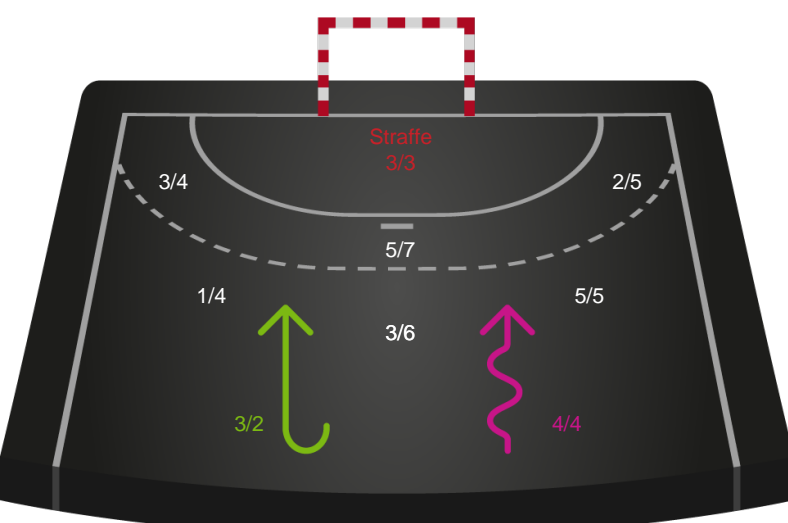

Kontra

Gennembrud

Lemvig-Thyborøn Håndbold

Skuddiagram

Kontra

Gennembrud

Hold statistik for Første halvleg

Ribe-Esbjerg HH - Lemvig-Thyborøn Håndbold - 29-27 (14-16)