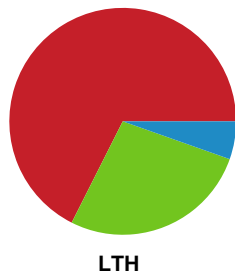

Skuddene endte med: