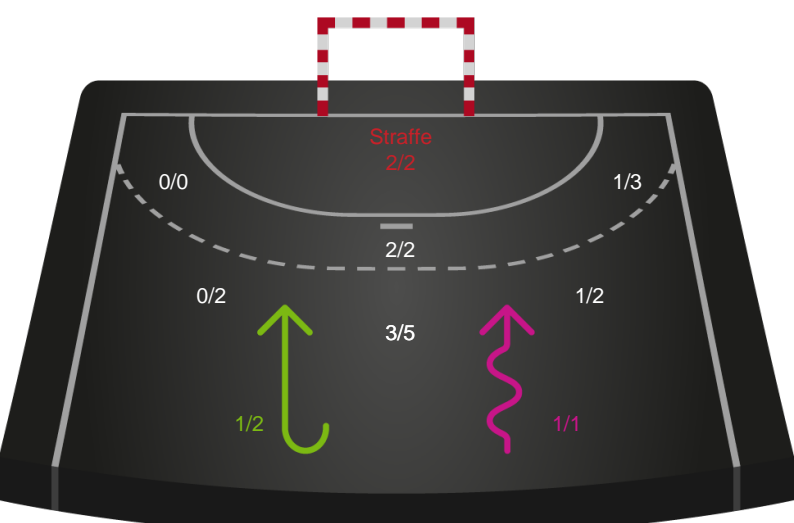

Lemvig-Thyborøn Håndbold

Skuddiagram