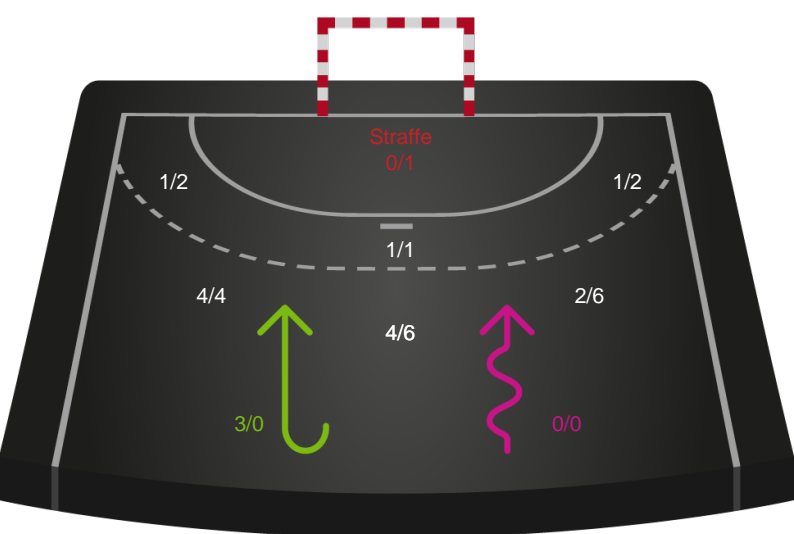

Lemvig-Thyborøn Håndbold

Skuddiagram