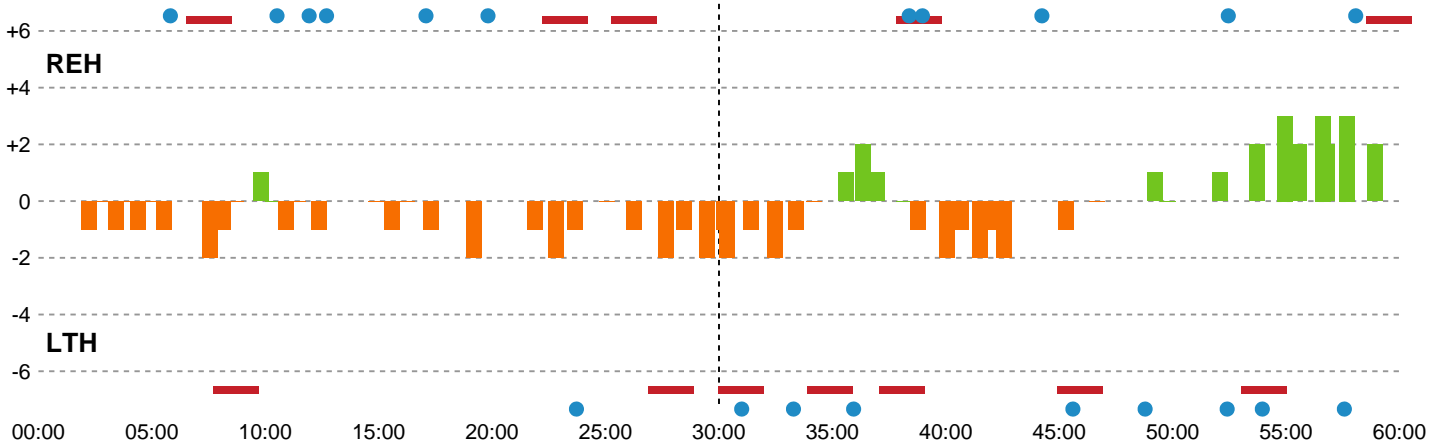

Fordeling af mål og skud

Ribe-Esbjerg HH - Lemvig-Thyborøn Håndbold - 29-27 (14-16)

Intet billede angivet

679204 / 22.12.2018, 14.15 / Ribe Fritidscenter 1 / Herre Håndbold Ligaen - Grundspil

Angrebet sluttede med:

Skuddene endte med:

Teknisk fejl

2 min

Assist

Målforskel i løbet af kampen

Shotplot for Første halvleg

Ribe-Esbjerg HH - Lemvig-Thyborøn Håndbold - 29-27 (14-16)

679204 / 22.12.2018, 14.15 / Ribe Fritidscenter 1 / Herre Håndbold Ligaen - Grundspil