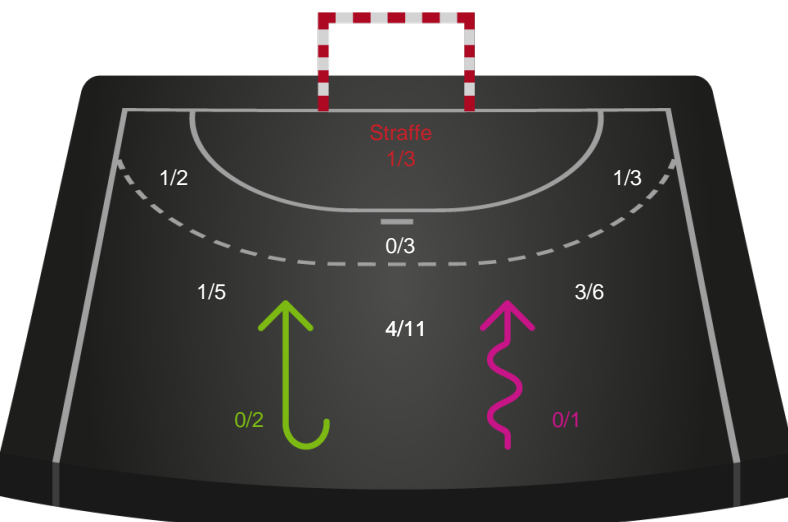

Shotplot for Total

Ribe-Esbjerg HH - Lemvig-Thyborøn Håndbold - 29-27 (14-16)

679204 / 22.12.2018, 14.15 / Ribe Fritidscenter 1 / Herre Håndbold Ligaen - Grundspil

Intet billede angivet

Ribe-Esbjerg HH

Redningsdiagram