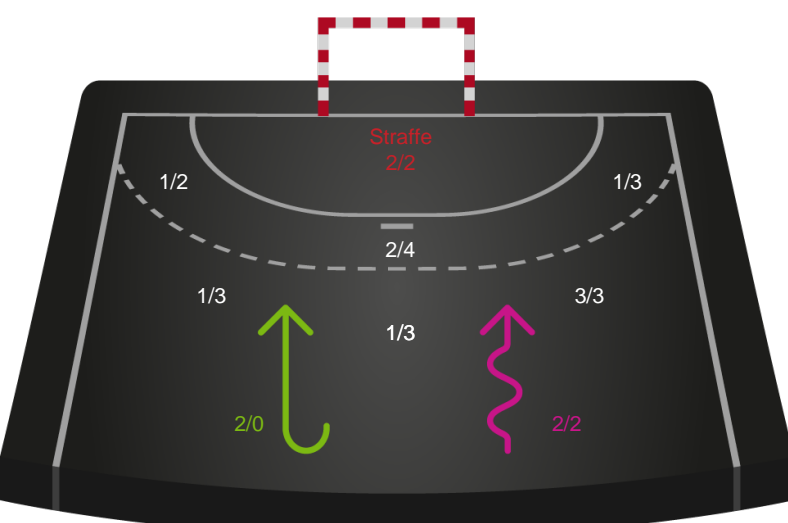

Ribe-Esbjerg HH

Skuddiagram