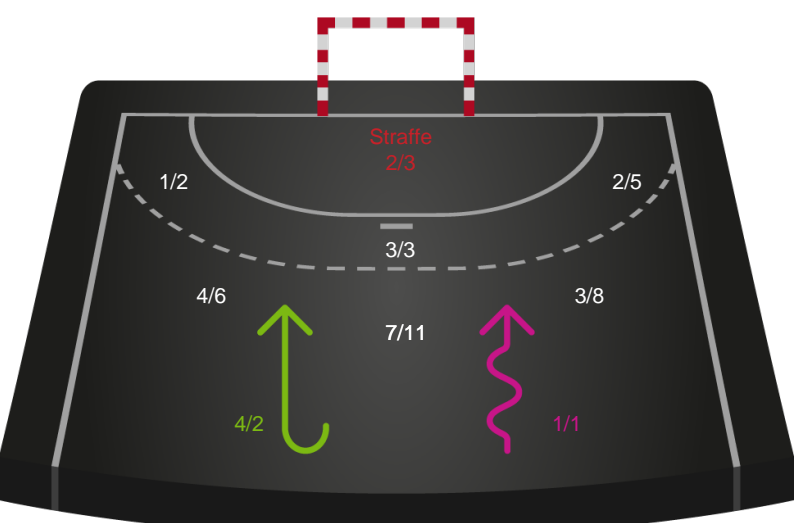

Kontra

Gennembrud

Lemvig-Thyborøn Håndbold

Skuddiagram

Kontra

Gennembrud

Hold statistik for Første halvleg

Ribe-Esbjerg HH - Lemvig-Thyborøn Håndbold - 29-27 (14-16)