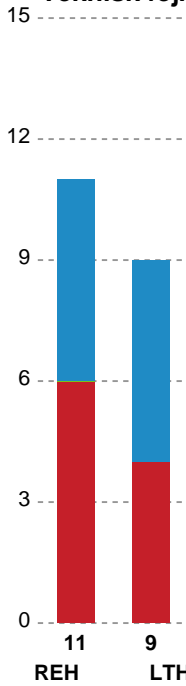

Markspillere

Nr	Navn	Mål/Skud	Straffe-mål/skud	Total Mål/Skud	Assist	Tilkendt straffe	Forårsagede straffe	Rødt kort	Tabt bold	Bold erob.	Fejl aflv.	Regelbrud	2min udvis.	MEP
2	Jacob ØSTERGAARD	0/1 0%	0/0 0%	0/1 0%	1	0	0	0	0	0	0	0	1	-0.13
4	Michael Krohn THØGERSEN	0/1 0%	0/0 0%	0/1 0%	0	0	0	0	0	0	0	0	0	-0.28
5	Mark NIKOLAJSEN	4/9 44.44%	0/0 0%	4/9 44.44%	2	2	0	0	0	0	2	1	0	2.39
6	Mads THYMANN	6/8 75%	0/0 0%	6/8 75%	2	0	0	0	0	0	1	1	1	3.72
10	Andreas DAMGAARD	1/1 100%	0/0 0%	1/1 100%	0	0	1	0	0	0	1	0	3	-0.52
14	Mathias PORSHOLDT	4/4 100%	0/0 0%	4/4 100%	0	0	1	0	0	0	0	1	1	2.27
21	Jørgen RASMUSSEN	3/4 75%	0/0 0%	3/4 75%	1	0	0	0	0	1	0	0	0	2.52
22	Jonas Gade NIELSEN	4/7 57.14%	0/0 0%	4/7 57.14%	6	0	1	0	0	0	1	0	0	3.35
23	Jesper KOKHOLM	3/5 60%	0/1 0%	3/6 50%	0	1	0	0	0	0	0	0	1	1.48
52	Rasmus PORUP	0/0 0%	2/2 100%	2/2 100%	0	0	0	0	0	0	0	1	0	0.55

Fordeling af mål og skud

Ribe-Esbjerg HH - Lemvig-Thyborøn Håndbold - 29-27 (14-16)

Intet billede angivet

679204 / 22.12.2018, 14.15 / Ribe Fritidscenter 1 / Herre Håndbold Ligaen - Grundspil

Angrebet sluttede med:

Skuddene endte med:

Teknisk fejl

2 min

Assist

Målforskel i løbet af kampen

Shotplot for Første halvleg

Ribe-Esbjerg HH - Lemvig-Thyborøn Håndbold - 29-27 (14-16)

679204 / 22.12.2018, 14.15 / Ribe Fritidscenter 1 / Herre Håndbold Ligaen - Grundspil