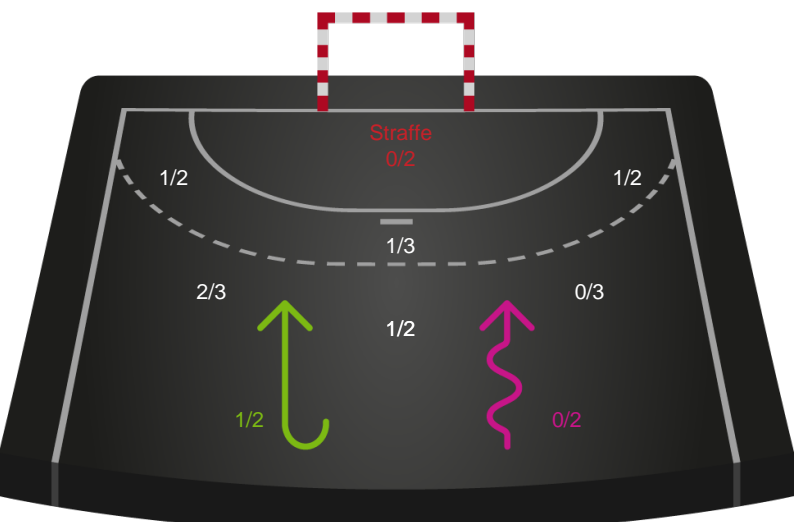

Lemvig-Thyborøn Håndbold

Redningsdiagram