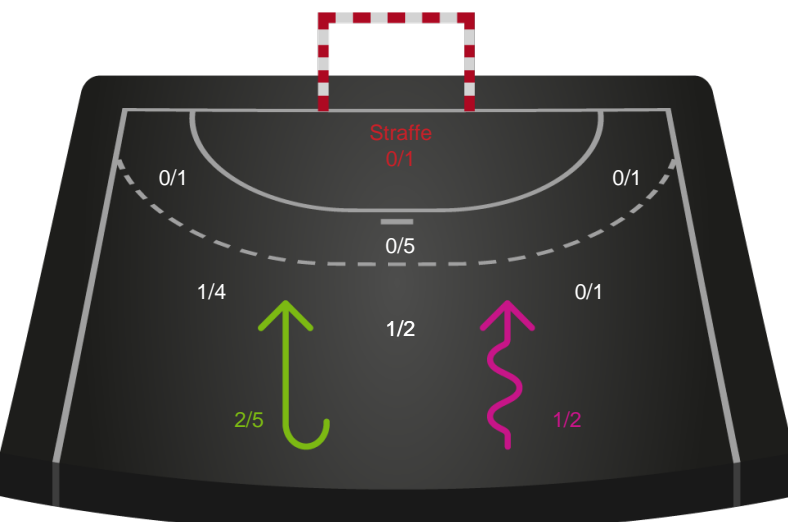

Shotplot for Anden halvleg

Team Esbjerg - København Håndbold - 39-34 (19-17)

326553 / 08.09.2021, 18.30 / Blue Water Dokken / Bambusa Kvindeligaen - Grundspil

Intet billede angivet

Team Esbjerg

Redningsdiagram