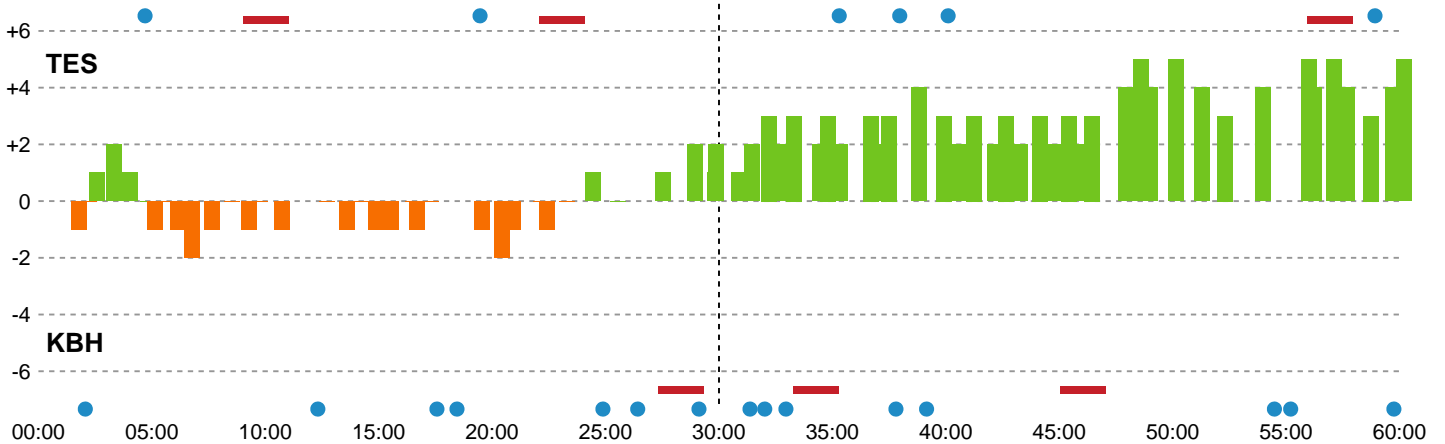

Fordeling af mål og skud

Team Esbjerg - København Håndbold - 39-34 (19-17)

Intet billede angivet

326553 / 08.09.2021, 18.30 / Blue Water Dokken / Bambusa Kvindeligaen - Grundspil

Angrebet sluttede med:

Skuddene endte med:

Teknisk fejl

2 min

Assist

Regelbrud
Tabt bold
Fejlaflevering

● = Tekniske fejl — = 2 min

Målforskel i løbet af kampen

Shotplot for Første halvleg

Team Esbjerg - København Håndbold - 39-34 (19-17)

326553 / 08.09.2021, 18.30 / Blue Water Dokken / Bambusa Kvindeligaen - Grundspil

Intet billede angivet

Team Esbjerg

Redningsdiagram

Kontra

Gennembrud

København Håndbold

Redningsdiagram