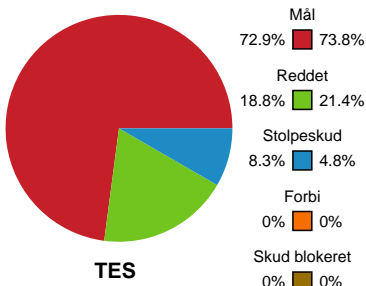

Fordeling af mål og skud

Team Esbjerg - København Håndbold - 39-34 (19-17)

Intet billede angivet

326553 / 08.09.2021, 18.30 / Blue Water Dokken / Bambusa Kvindeligaen - Grundspil

Angrebet sluttede med:

Skuddene endte med: