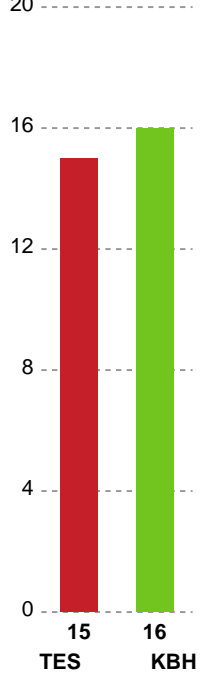

Markspillere

Nr	Navn	Mål/Skud	Straffe-mål/skud	Total Mål/Skud	Assist	Tilkendt straffe	Forårsagede straffe	Rødt kort	Tabt bold	Bold erob.	Fejl aflv.	Regelbrud	2min udvis.	MEP
3	Louise FØNS	6/6 100%	0/0 0%	6/6 100%	0	0	1	0	1	0	1	0	0	3.6
5	Clara SKØTT	4/5 80%	2/2 100%	6/7 85.71%	0	0	0	0	0	0	0	0	0	3.62
7	Melissa PETRÉN	4/7 57.14%	1/1 100%	5/8 62.5%	1	2	0	0	0	0	1	1	1	3.06
8	Karoline LUND	4/8 50%	0/0 0%	4/8 50%	5	0	0	0	0	0	1	0	0	3
9	Larissa NUSSER	3/7 42.86%	0/0 0%	3/7 42.86%	9	0	0	0	0	0	3	0	0	2.5
10	Maria HJERTNER	1/2 50%	0/0 0%	1/2 50%	0	0	0	0	0	0	1	0	0	0.2
11	Christina WILDBORK	0/1 0%	0/0 0%	0/1 0%	0	0	0	0	0	0	1	0	0	-0.55
18	Maria LYKKEGAARD	7/7 100%	0/0 0%	7/7 100%	0	0	3	0	0	0	1	2	1	3.42
21	Sofia HVENFELT	2/2 100%	0/0 0%	2/2 100%	0	0	1	0	0	0	0	0	1	1.12
22	Hanna BLOMSTRAND	0/2 0%	0/0 0%	0/2 0%	1	1	0	0	0	1	0	1	0	0.02

Fordeling af mål og skud

Team Esbjerg - København Håndbold - 39-34 (19-17)

Intet billede angivet

326553 / 08.09.2021, 18.30 / Blue Water Dokken / Bambusa Kvindeligaen - Grundspil

Angrebet sluttede med:

Skuddene endte med:

Teknisk fejl

2 min

Assist

Regelbrud
Tabt bold
Fejlaflevering

● = Tekniske fejl — = 2 min

Målforskel i løbet af kampen

Shotplot for Første halvleg

Team Esbjerg - København Håndbold - 39-34 (19-17)