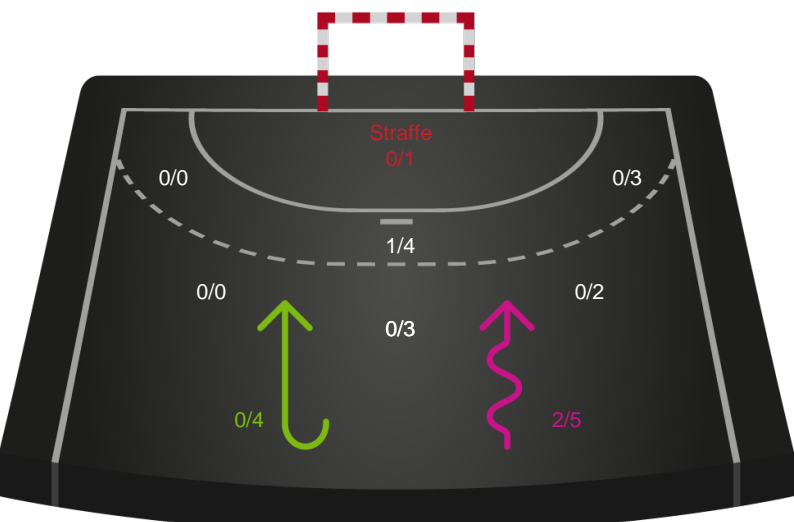

København Håndbold

Redningsdiagram