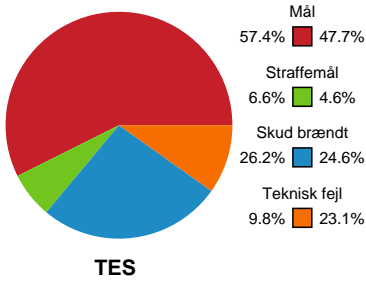

Fordeling af mål og skud

Team Esbjerg - København Håndbold - 39-34 (19-17)

Intet billede angivet

326553 / 08.09.2021, 18.30 / Blue Water Dokken / Bambusa Kvindeligaen - Grundspil

Angrebet sluttede med:

Skuddene endte med: