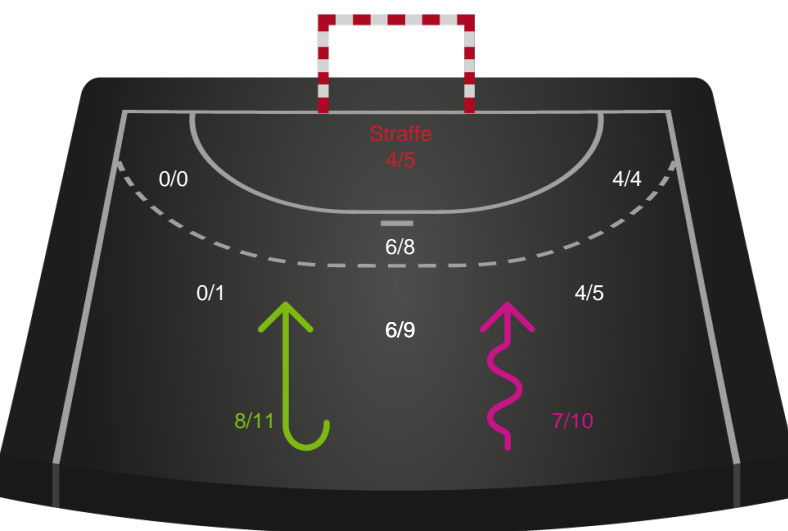

Team Esbjerg

Skuddiagram