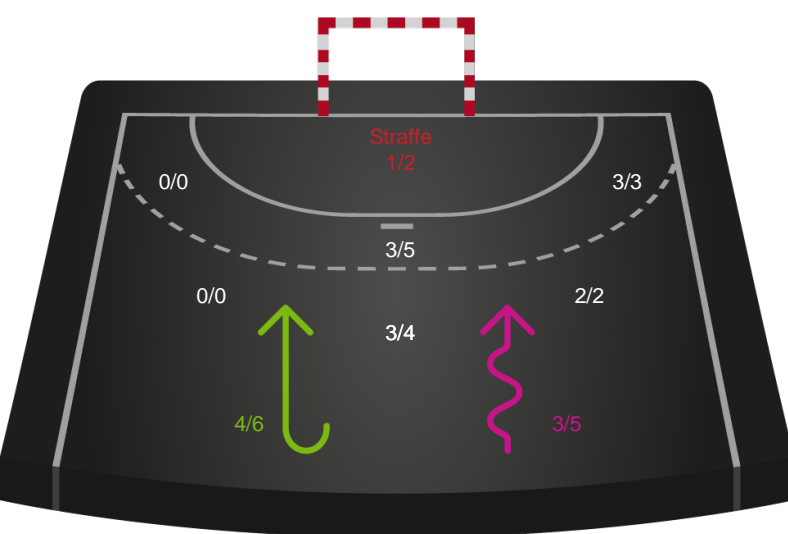

Team Esbjerg

Skuddiagram