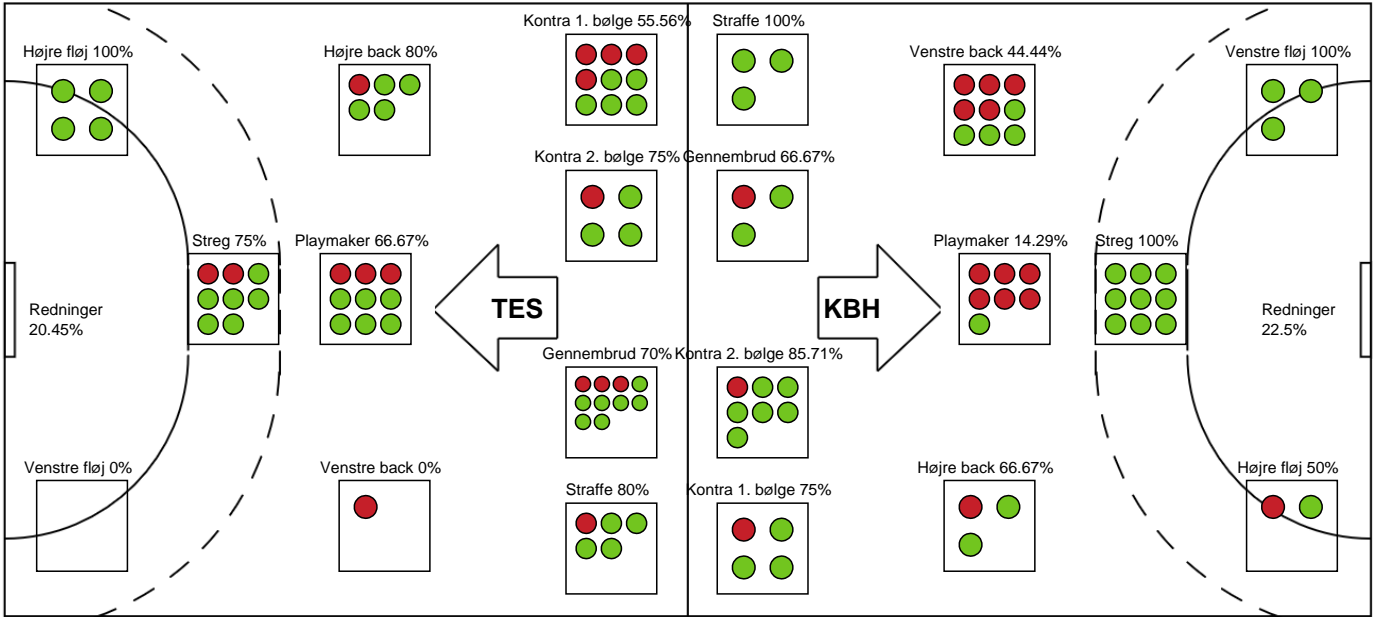

Markspillere

Nr	Navn	Mål/Skud	Straffe-mål/skud	Total Mål/Skud	Assist	Tilkendt straffe	Forårsagede straffe	Rødt kort	Tabt bold	Bold erob.	Fejl aflv.	Regelbrud	2min udvis.	MEP
3	Louise FØNS	6/6 100%	0/0 0%	6/6 100%	0	0	1	0	1	0	1	0	0	3.6
5	Clara SKØTT	4/5 80%	2/2 100%	6/7 85.71%	0	0	0	0	0	0	0	0	0	3.62
7	Melissa PETRÉN	4/7 57.14%	1/1 100%	5/8 62.5%	1	2	0	0	0	0	1	1	1	3.06
8	Karoline LUND	4/8 50%	0/0 0%	4/8 50%	5	0	0	0	0	0	1	0	0	3
9	Larissa NUSSER	3/7 42.86%	0/0 0%	3/7 42.86%	9	0	0	0	0	0	3	0	0	2.5
10	Maria HJERTNER	1/2 50%	0/0 0%	1/2 50%	0	0	0	0	0	0	1	0	0	0.2
11	Christina WILDBORK	0/1 0%	0/0 0%	0/1 0%	0	0	0	0	0	0	1	0	0	-0.55
18	Maria LYKKEGAARD	7/7 100%	0/0 0%	7/7 100%	0	0	3	0	0	0	1	2	1	3.42
21	Sofia HVENFELT	2/2 100%	0/0 0%	2/2 100%	0	0	1	0	0	0	0	0	1	1.12
22	Hanna BLOMSTRAND	0/2 0%	0/0 0%	0/2 0%	1	1	0	0	0	1	0	1	0	0.02

Fordeling af mål og skud

Team Esbjerg - København Håndbold - 39-34 (19-17)

Intet billede angivet

326553 / 08.09.2021, 18.30 / Blue Water Dokken / Bambusa Kvindeligaen - Grundspil

Angrebet sluttede med:

Skuddene endte med:

Teknisk fejl

2 min

Assist

Regelbrud
Tabt bold
Fejlaflevering

● = Tekniske fejl — = 2 min

Målforskel i løbet af kampen

Shotplot for Første halvleg

Team Esbjerg - København Håndbold - 39-34 (19-17)