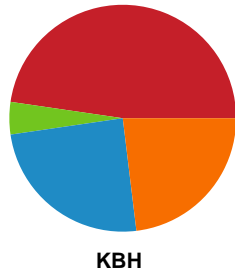

Fordeling af mål og skud

Team Esbjerg - København Håndbold - 39-34 (19-17)

Intet billede angivet

326553 / 08.09.2021, 18.30 / Blue Water Dokken / Bambusa Kvindeligaen - Grundspil

Angrebet sluttede med:

Skuddene endte med: