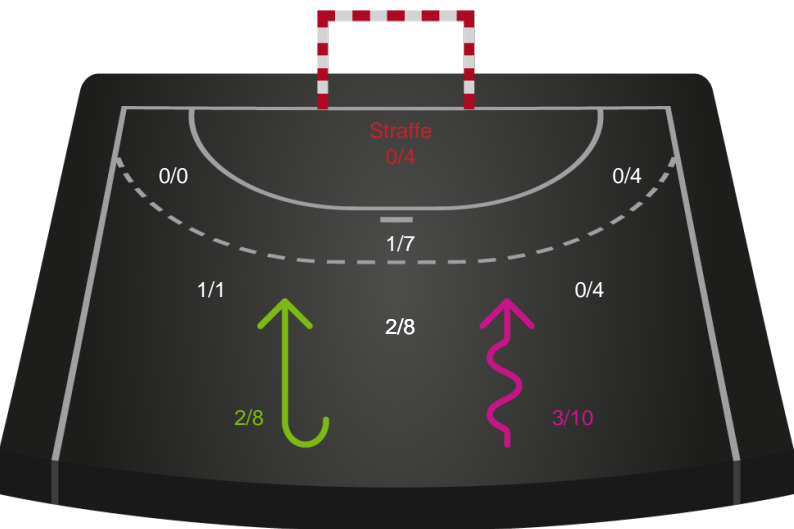

København Håndbold

Redningsdiagram