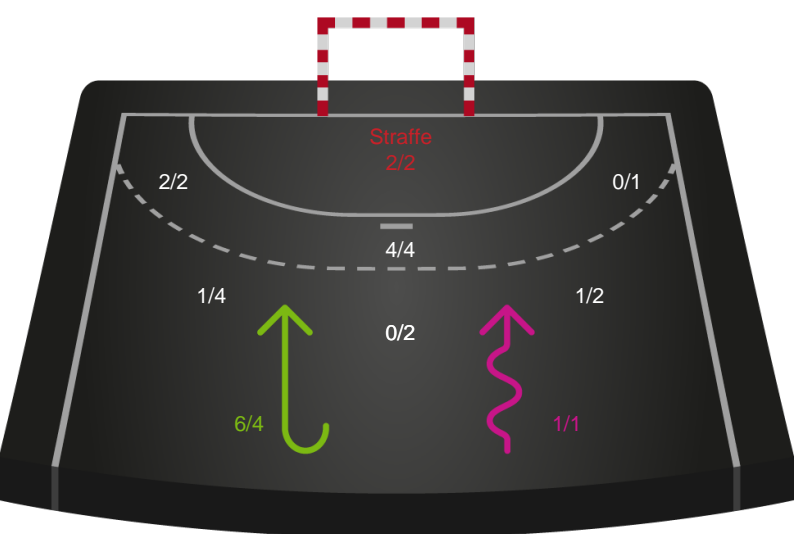

Kontra

Gennembrud

Shotplot for Anden halvleg

Team Esbjerg - København Håndbold - 39-34 (19-17)

326553 / 08.09.2021, 18.30 / Blue Water Dokken / Bambusa Kvindeligaen - Grundspil

Intet billede angivet

Team Esbjerg