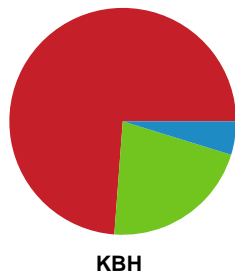

Fordeling af mål og skud

Team Esbjerg - København Håndbold - 39-34 (19-17)

Intet billede angivet

326553 / 08.09.2021, 18.30 / Blue Water Dokken / Bambusa Kvindeligaen - Grundspil

Angrebet sluttede med:

Skuddene endte med: