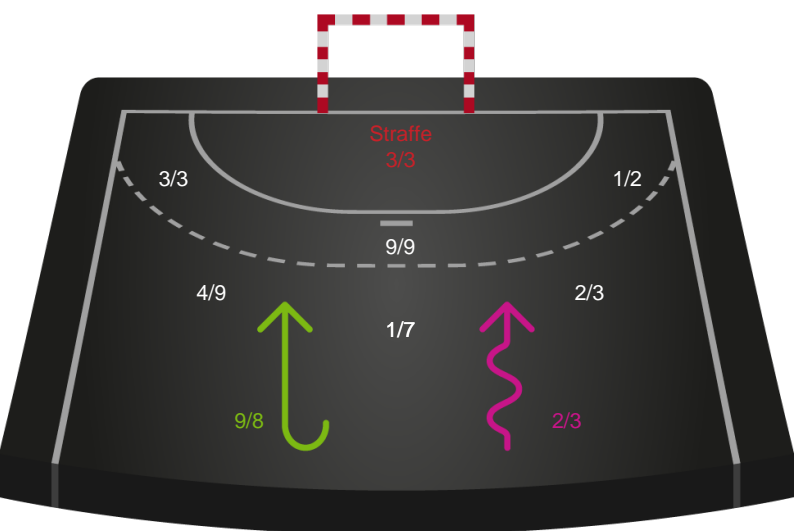

Skuddiagram

Kontra

Gennembrud

Hold statistik for Første halvleg

Team Esbjerg - København Håndbold - 39-34 (19-17)

Inet billede angivet

326553 / 08.09.2021, 18.30 / Blue Water Dokken / Bambusa Kvindeligaen - Grundspil