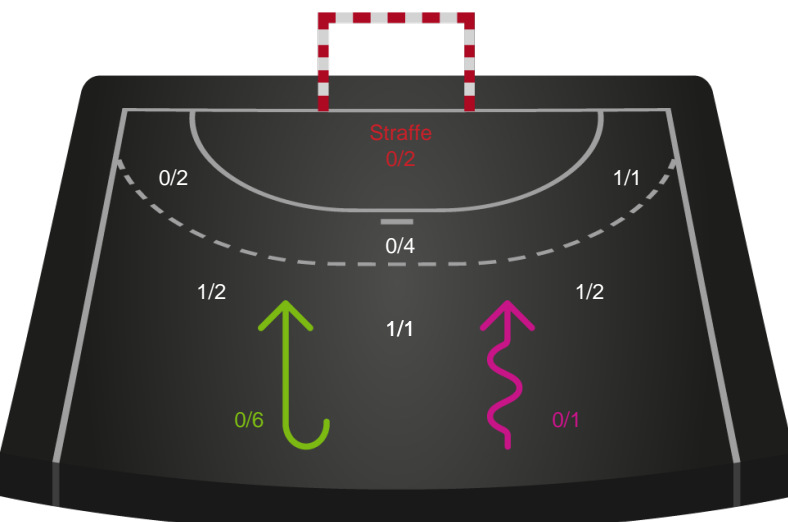

Shotplot for Første halvleg

Team Esbjerg - København Håndbold - 39-34 (19-17)

326553 / 08.09.2021, 18.30 / Blue Water Dokken / Bambusa Kvindeligaen - Grundspil

Intet billede angivet

Team Esbjerg

Redningsdiagram