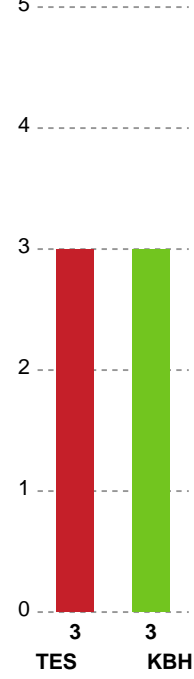

Fordeling af mål og skud

Team Esbjerg - København Håndbold - 39-34 (19-17)

Intet billede angivet

326553 / 08.09.2021, 18.30 / Blue Water Dokken / Bambusa Kvindeligaen - Grundspil

Angrebet sluttede med:

Skuddene endte med:

Teknisk fejl

2 min

Assist

Regelbrud
Tabt bold
Fejlaflevering

● = Tekniske fejl — = 2 min

Målforskel i løbet af kampen

Shotplot for Første halvleg

Team Esbjerg - København Håndbold - 39-34 (19-17)