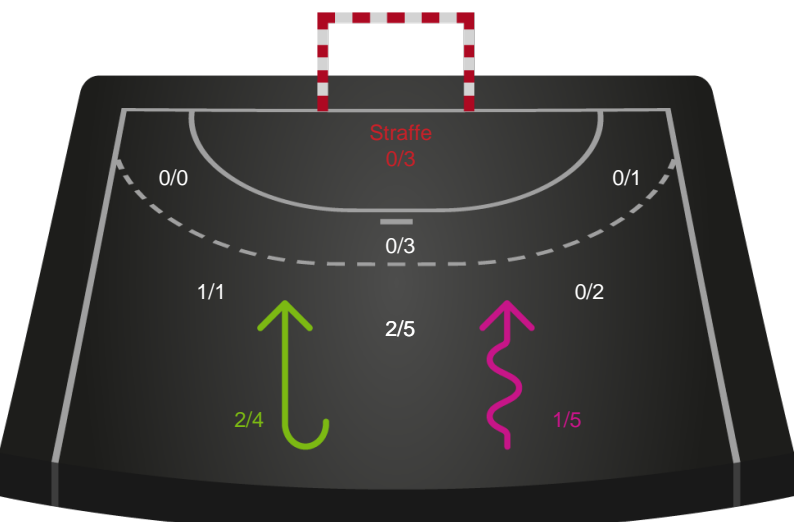

København Håndbold

Redningsdiagram