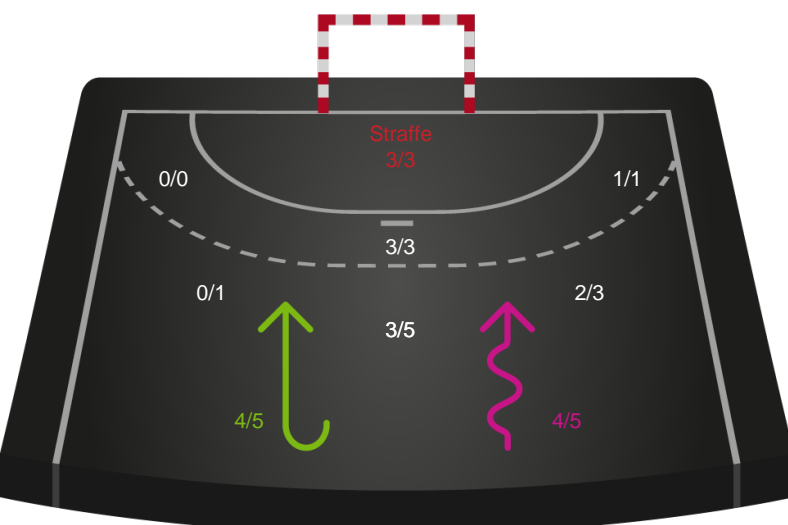

Team Esbjerg

Skuddiagram