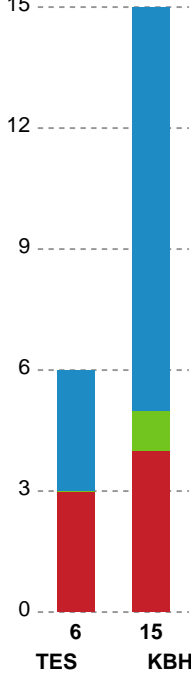

Markspillere

Nr	Navn	Mål/Skud	Straffe-mål/skud	Total Mål/Skud	Assist	Tilkendt straffe	Forårsagede straffe	Rødt kort	Tabt bold	Bold erob.	Fejl aflv.	Regelbrud	2min udvis.	MEP
3	Louise FØNS	6/6 100%	0/0 0%	6/6 100%	0	0	1	0	1	0	1	0	0	3.6
5	Clara SKØTT	4/5 80%	2/2 100%	6/7 85.71%	0	0	0	0	0	0	0	0	0	3.62
7	Melissa PETRÉN	4/7 57.14%	1/1 100%	5/8 62.5%	1	2	0	0	0	0	1	1	1	3.06
8	Karoline LUND	4/8 50%	0/0 0%	4/8 50%	5	0	0	0	0	0	1	0	0	3
9	Larissa NUSSER	3/7 42.86%	0/0 0%	3/7 42.86%	9	0	0	0	0	0	3	0	0	2.5
10	Maria HJERTNER	1/2 50%	0/0 0%	1/2 50%	0	0	0	0	0	0	1	0	0	0.2
11	Christina WILDBORK	0/1 0%	0/0 0%	0/1 0%	0	0	0	0	0	0	1	0	0	-0.55
18	Maria LYKKEGAARD	7/7 100%	0/0 0%	7/7 100%	0	0	3	0	0	0	1	2	1	3.42
21	Sofia HVENFELT	2/2 100%	0/0 0%	2/2 100%	0	0	1	0	0	0	0	0	1	1.12
22	Hanna BLOMSTRAND	0/2 0%	0/0 0%	0/2 0%	1	1	0	0	0	1	0	1	0	0.02

Fordeling af mål og skud

Team Esbjerg - København Håndbold - 39-34 (19-17)

Intet billede angivet

326553 / 08.09.2021, 18.30 / Blue Water Dokken / Bambusa Kvindeligaen - Grundspil

Angrebet sluttede med:

Skuddene endte med:

Teknisk fejl

2 min

Assist

Regelbrud
Tabt bold
Fejlaflevering

● = Tekniske fejl — = 2 min

Målforskel i løbet af kampen

Shotplot for Første halvleg

Team Esbjerg - København Håndbold - 39-34 (19-17)