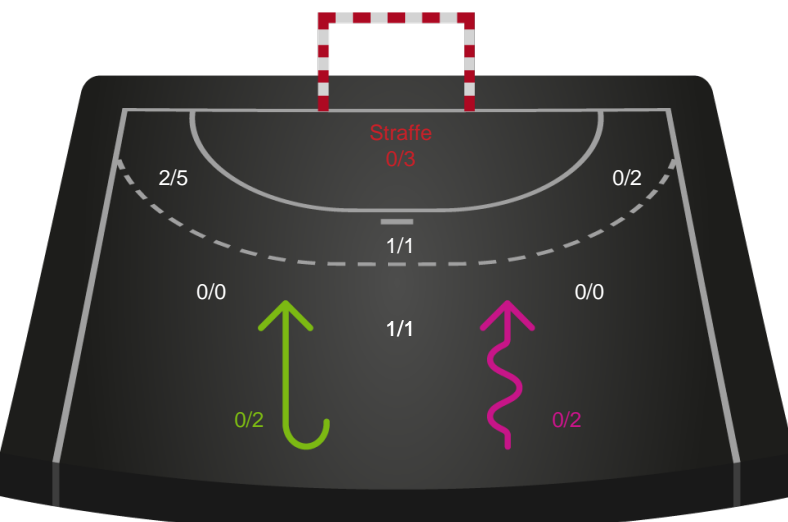

Shotplot for Anden halvleg

Horsens Håndbold Elite - Silkeborg-Voel KFUM - 25-27 (13-14)

391551 / 10.04.2022, 18.00 / Forum Horsens 1 / Bambusa Kvindeligaen - Slutspil Pulje 2

Intet billede angivet

Horsens Håndbold Elite

Redningsdiagram