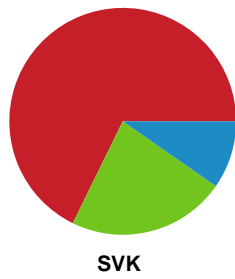

Skuddene endte med: