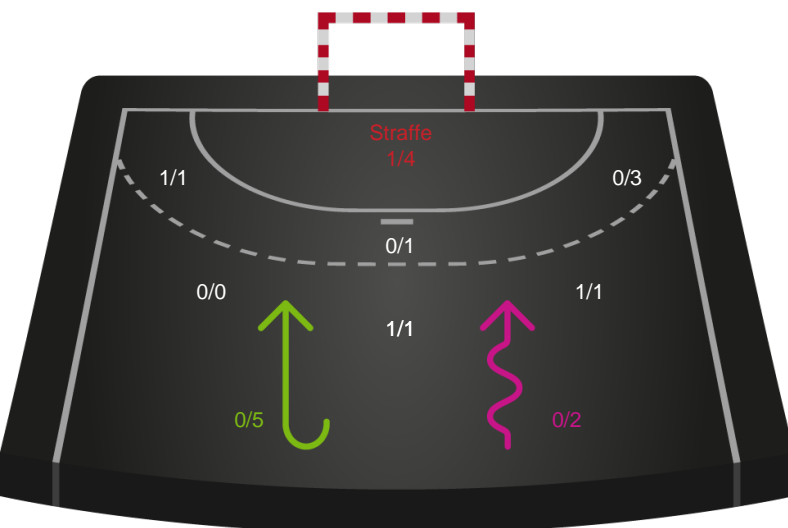

Shotplot for Første halvleg

Horsens Håndbold Elite - Silkeborg-Voel KFUM - 25-27 (13-14)

391551 / 10.04.2022, 18.00 / Forum Horsens 1 / Bambusa Kvindeligaen - Slutspil Pulje 2

Intet billede angivet

Horsens Håndbold Elite

Redningsdiagram