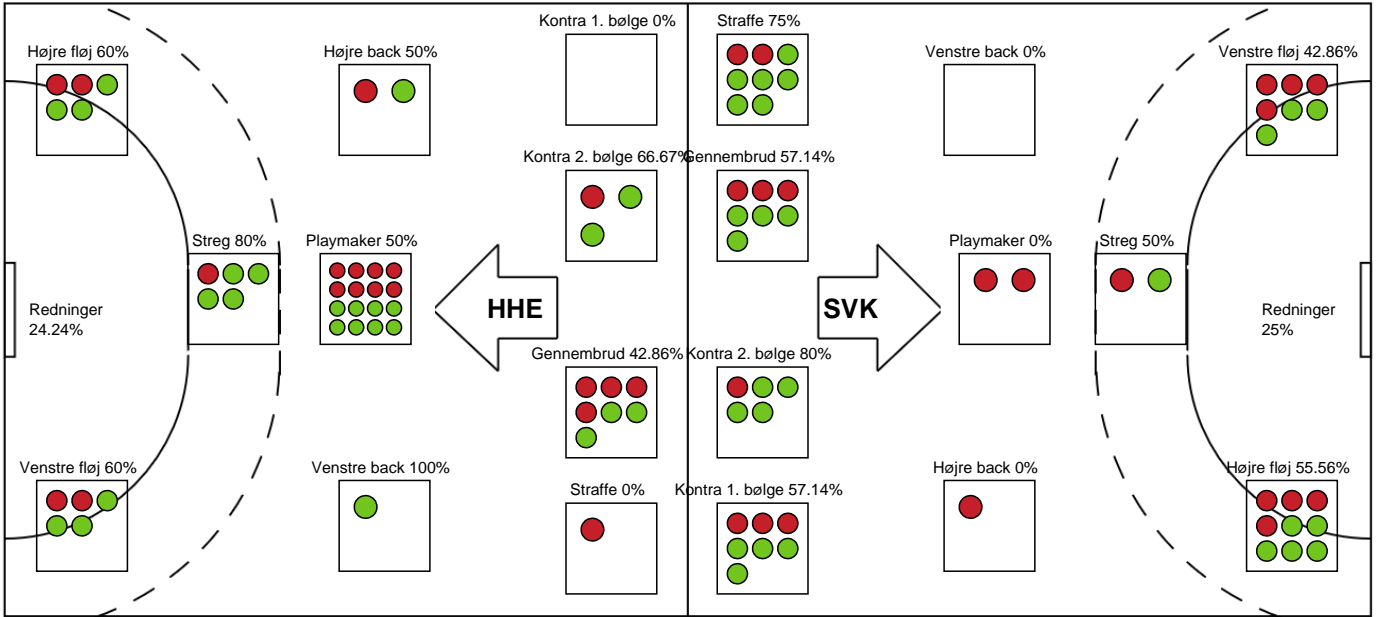

Fordeling af mål og skud

Horsens Håndbold Elite - Silkeborg-Voel KFUM - 25-27 (13-14)

Intet billede angivet

391551 / 10.04.2022, 18.00 / Forum Horsens 1 / Bambusa Kvindeligaen - Slutspil Pulje 2