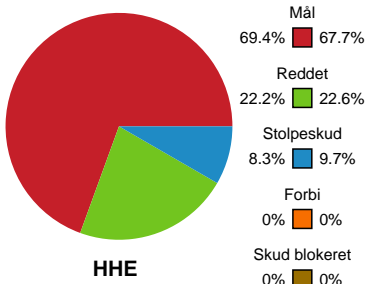

Skuddene endte med: