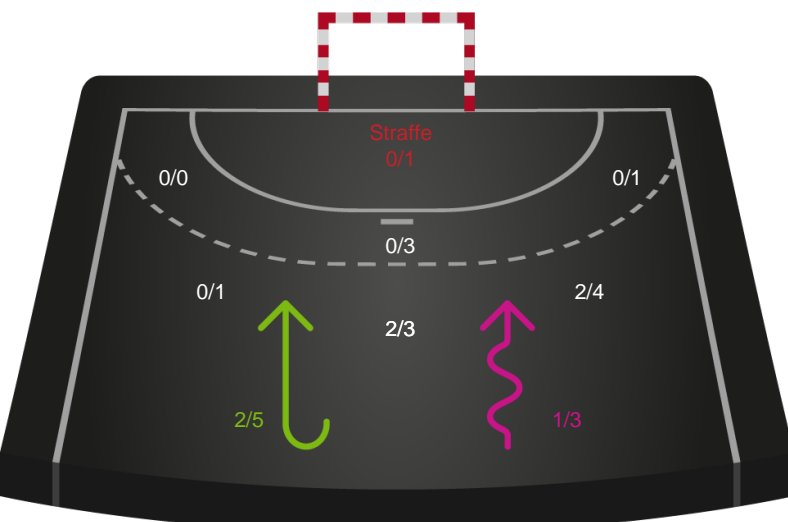

Shotplot for Første halvleg

Viborg HK - København Håndbold - 33-30 (18-15)

125926 / 12.02.2020, 18.30 / Vibocold Arena 1, Viborg / HTH Ligaen - Grundspil

Intet billede angivet

Viborg HK

Redningsdiagram