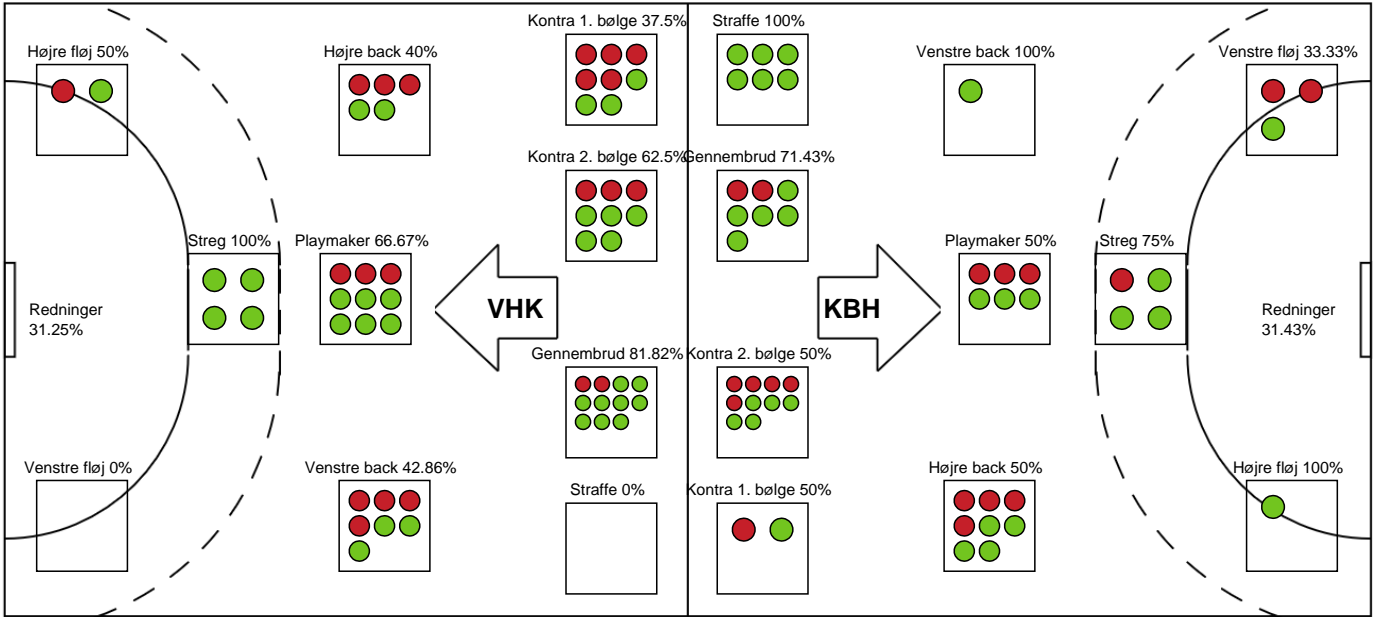

SPILLERSTATISTIK

Viborg HK - København Håndbold - 33-30 (18-15)

125926 / 12.02.2020, 18.30 / Vibocold Arena 1, Viborg / HTH Ligaen - Grundspil

Intet billede angivet

København Håndbold

Målmænd

Nr	Navn	Redn/Skud	Straffe-Redn/skud	Total Redn/Skud	Mål imod	Skud forbi	Skud stolpe	Assist	Mål	Bold erob.	Fejl aflv.	Regelbrud	2 min udvis.	MEP
12	Siri YDE	0/1 0%	0/0 0%	0/1 0%	1	2	0	0	0	0	0	0	0	-0.08
16	Amalie MILLING	15/47 31.91%	0/0 0%	15/47 31.91%	32	0	1	0	0	0	0	0	0	1.91

Markspillere

Nr	Navn	Mål/Skud	Straffe-mål/skud	Total Mål/Skud	Assist	Tilkendt straffe	Forårsagede straffe	Rødt kort	Tabt bold	Bold erob.	Fejl aflv.	Regelbrud	2min udvis.	MEP
3	Louise FØNS	1/1 100%	2/2 100%	3/3 100%	1	0	0	0	0	0	0	0	0	1.9
5	Linn BLOHM	3/4 75%	0/0 0%	3/4 75%	0	3	0	0	0	0	0	1	0	2.81
8	Olivia MELLEGÅRD	0/2 0%	0/0 0%	0/2 0%	0	0	0	0	0	0	0	0	0	-0.56
9	Larissa NUSSER	3/5 60%	0/0 0%	3/5 60%	5	0	0	0	0	0	3	0	0	1.9
10	Maria HJERTNER	3/8 37.5%	0/0 0%	3/8 37.5%	1	0	0	0	0	0	0	1	0	1.15
19	Debbie BONT	4/5 80%	4/4 100%	8/9 88.89%	0	2	0	0	0	0	0	2	0	4.64
22	Hanna BLOMSTRAND	4/8 50%	0/0 0%	4/8 50%	0	1	0	0	0	1	0	0	0	2.82
34	Andrea Ulrikka Aagot HANSEN	1/1 100%	0/0 0%	1/1 100%	0	0	0	0	0	0	0	0	1	0.57
49	Aimée Von PEREIRA	0/0 0%	0/0 0%	0/0 0%	0	0	0	0	0	1	0	1	0	-0.05
90	Mia REJ	5/8 62.5%	0/0 0%	5/8 62.5%	1	0	0	0	0	0	1	0	0	3

Fordeling af mål og skud

Viborg HK - København Håndbold - 33-30 (18-15)

Intet billede angivet

125926 / 12.02.2020, 18.30 / Vibocold Arena 1, Viborg / HTH Ligaen - Grundspil

Angrebet sluttede med:

Skuddene endte med:

Teknisk fejl

2 min

Assist

Målforskel i løbet af kampen

Shotplot for Første halvleg

Viborg HK - København Håndbold - 33-30 (18-15)

125926 / 12.02.2020, 18.30 / Vibocold Arena 1, Viborg / HTH Ligaen - Grundspil