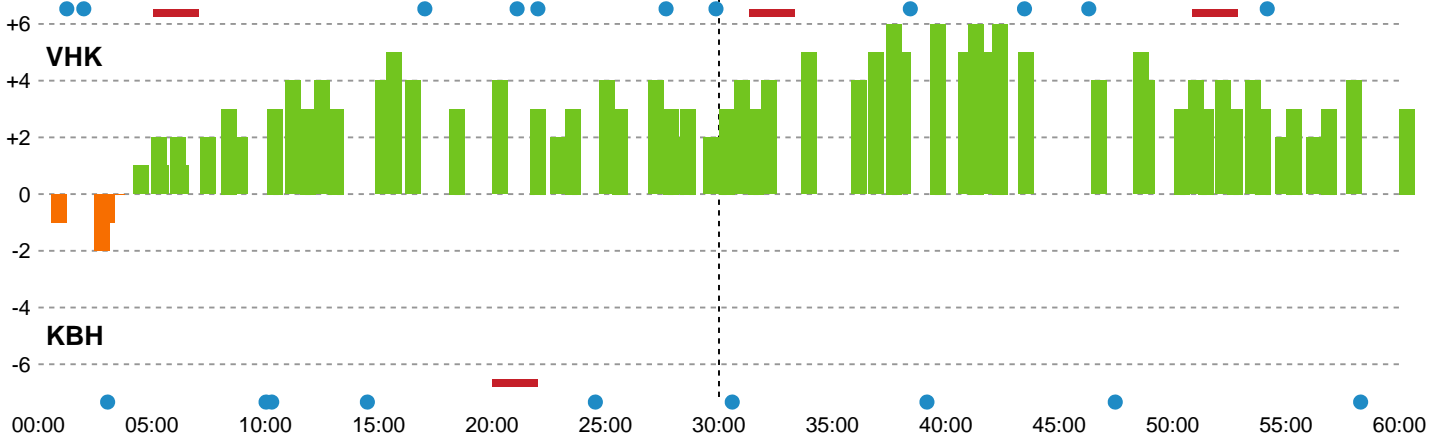

Fordeling af mål og skud

Viborg HK - København Håndbold - 33-30 (18-15)

Intet billede angivet

125926 / 12.02.2020, 18.30 / Vibocold Arena 1, Viborg / HTH Ligaen - Grundspil

Angrebet sluttede med:

Skuddene endte med:

Teknisk fejl

2 min

Assist

Målforskel i løbet af kampen

Shotplot for Første halvleg

Viborg HK - København Håndbold - 33-30 (18-15)

125926 / 12.02.2020, 18.30 / Vibocold Arena 1, Viborg / HTH Ligaen - Grundspil