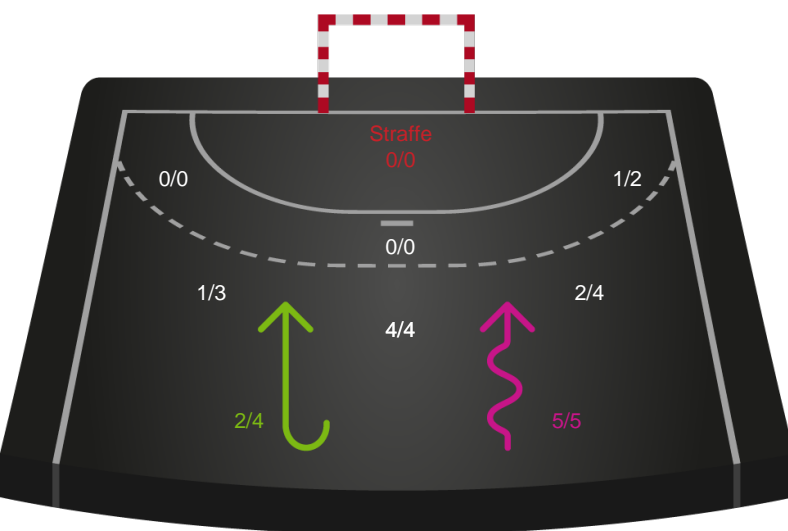

Viborg HK

Skuddiagram