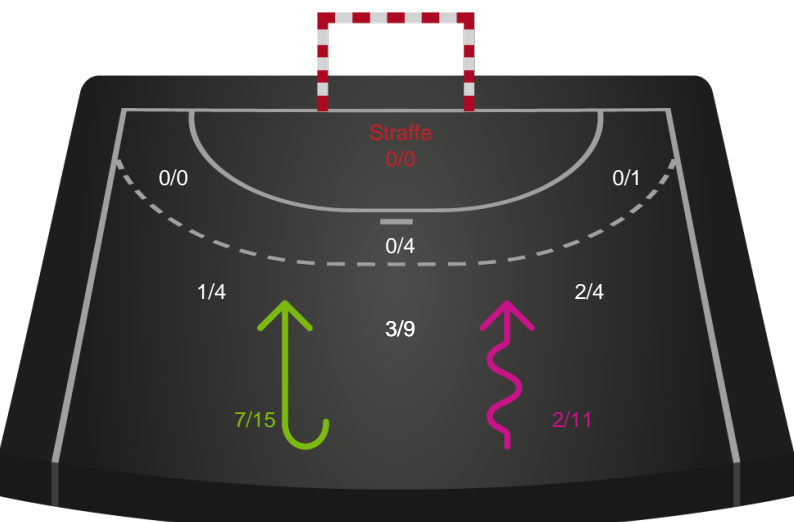

125926 / 12.02.2020, 18.30 / Vibocold Arena 1, Viborg / HTH Ligaen - Grundspil

Intet billede angivet

Viborg HK

Redningsdiagram

Kontra

Gennembrud

København Håndbold

Redningsdiagram