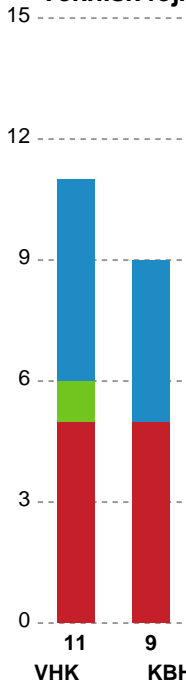

Teknisk fejl