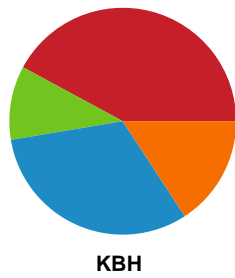

Fordeling af mål og skud

Viborg HK - København Håndbold - 33-30 (18-15)

Intet billede angivet

125926 / 12.02.2020, 18.30 / Vibocold Arena 1, Viborg / HTH Ligaen - Grundspil

Angrebet sluttede med:

Skuddene endte med: