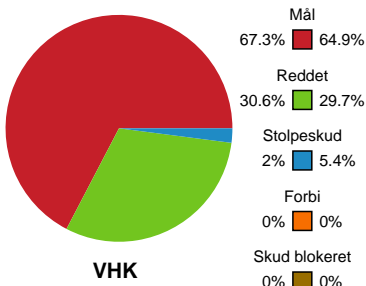

Fordeling af mål og skud

Viborg HK - København Håndbold - 33-30 (18-15)

Intet billede angivet

125926 / 12.02.2020, 18.30 / Vibocold Arena 1, Viborg / HTH Ligaen - Grundspil

Angrebet sluttede med:

Skuddene endte med:

Teknisk fejl

2 min

Assist

Målforskel i løbet af kampen

Shotplot for Første halvleg

Viborg HK - København Håndbold - 33-30 (18-15)

125926 / 12.02.2020, 18.30 / Vibocold Arena 1, Viborg / HTH Ligaen - Grundspil