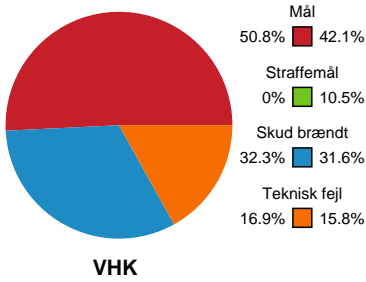

Fordeling af mål og skud

Viborg HK - København Håndbold - 33-30 (18-15)

Intet billede angivet

125926 / 12.02.2020, 18.30 / Vibocold Arena 1, Viborg / HTH Ligaen - Grundspil

Angrebet sluttede med:

Skuddene endte med:

Teknisk fejl

2 min

Assist

Målforskel i løbet af kampen

Shotplot for Første halvleg

Viborg HK - København Håndbold - 33-30 (18-15)

125926 / 12.02.2020, 18.30 / Vibocold Arena 1, Viborg / HTH Ligaen - Grundspil