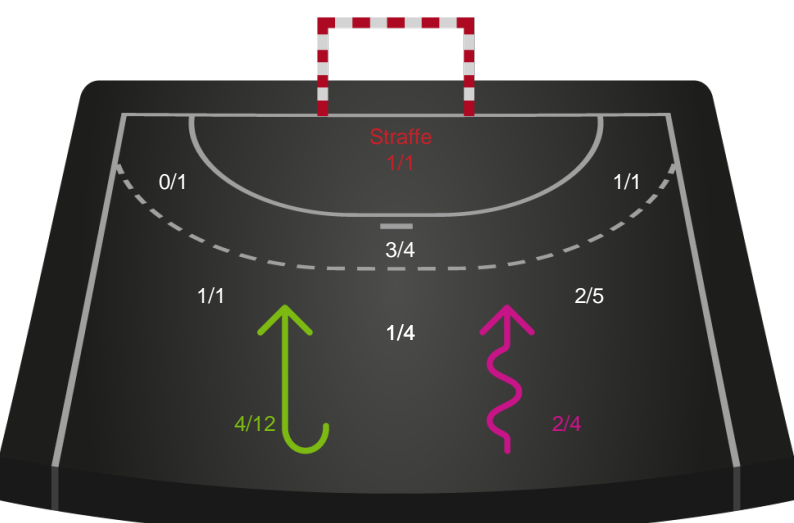

København Håndbold

Skuddiagram