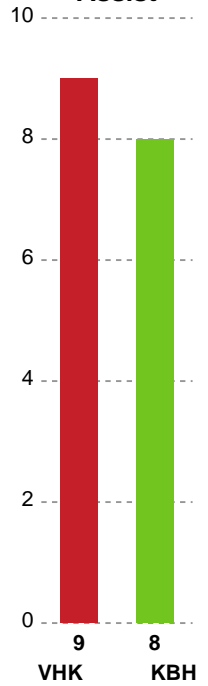

Fordeling af mål og skud

Viborg HK - København Håndbold - 33-30 (18-15)

Intet billede angivet

125926 / 12.02.2020, 18.30 / Vibocold Arena 1, Viborg / HTH Ligaen - Grundspil

Angrebet sluttede med:

Skuddene endte med:

Teknisk fejl

2 min

Assist

Målforskel i løbet af kampen

Shotplot for Første halvleg

Viborg HK - København Håndbold - 33-30 (18-15)

125926 / 12.02.2020, 18.30 / Vibocold Arena 1, Viborg / HTH Ligaen - Grundspil