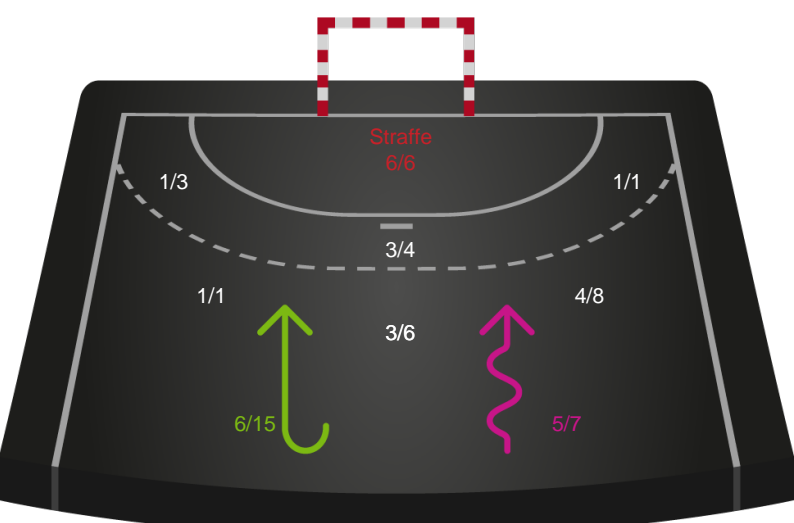

Kontra

Gennembrud

Hold statistik for Første halvleg

Viborg HK - København Håndbold - 33-30 (18-15)

Ingen billeder angivet

125926 / 12.02.2020, 18.30 / Vibocold Arena 1, Viborg / HTH Ligaen - Grundspil

Viborg HK		København Håndbold
18	Mål i alt	15
18	Mål i alm. spil	14
0	Straffemål	1
7	Redninger i alt	12
7	Redninger i alm. spil	12
0	Strafferedninger	0
6	Kontramål	4
7	Assist	5
2	Fejlaflevering	3
1	Tabt bold	0
4	Regelfejl	2
7	Tekniske fejl i alt	5
1	Udvisninger	1
1	Team Time out	1
0	Gult kort	0
0	Direkte rødt kort	0
0	Blåt kort	0