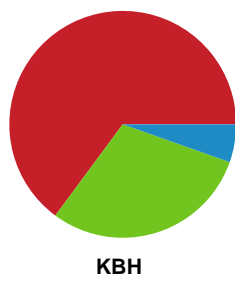

Fordeling af mål og skud

Viborg HK - København Håndbold - 33-30 (18-15)

Intet billede angivet

125926 / 12.02.2020, 18.30 / Vibocold Arena 1, Viborg / HTH Ligaen - Grundspil

Angrebet sluttede med:

Skuddene endte med: