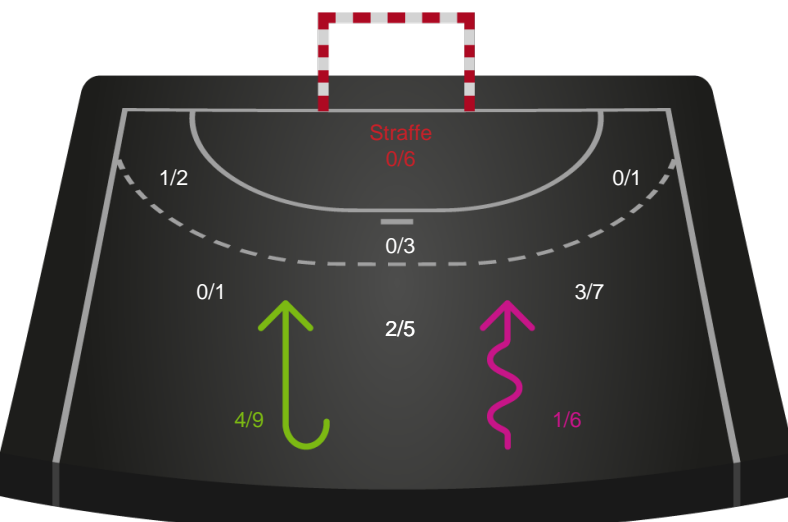

Shotplot for Total

Viborg HK - København Håndbold - 33-30 (18-15)

125926 / 12.02.2020, 18.30 / Vibocold Arena 1, Viborg / HTH Ligaen - Grundspil

Intet billede angivet

Viborg HK

Redningsdiagram