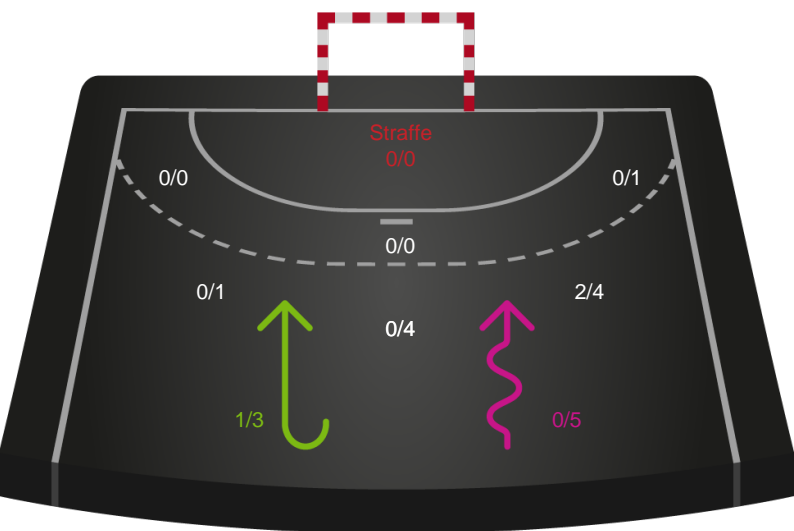

København Håndbold

Redningsdiagram