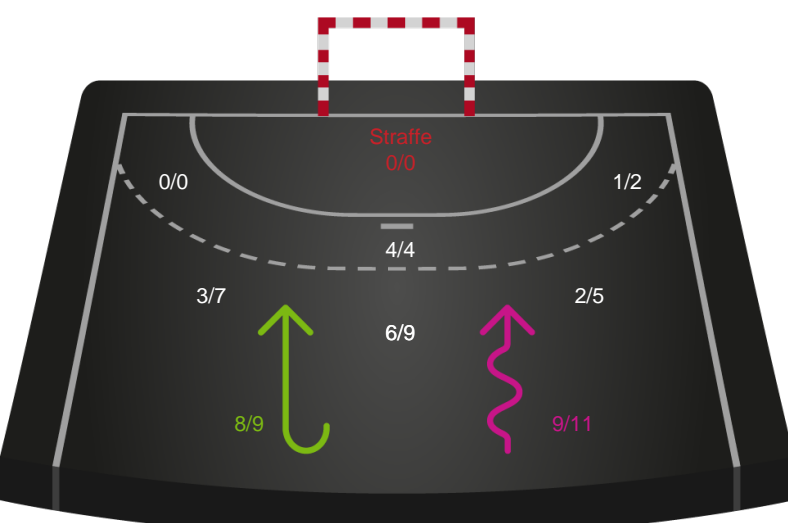

Viborg HK

Skuddiagram