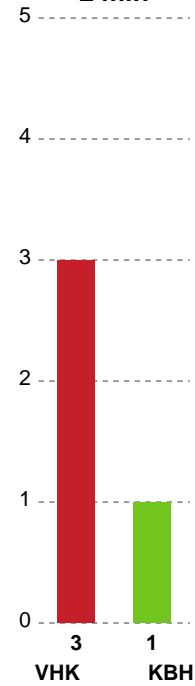

Fordeling af mål og skud

Viborg HK - København Håndbold - 33-30 (18-15)

Intet billede angivet

125926 / 12.02.2020, 18.30 / Vibocold Arena 1, Viborg / HTH Ligaen - Grundspil

Angrebet sluttede med:

Skuddene endte med:

Teknisk fejl

2 min

Assist

Målforskel i løbet af kampen