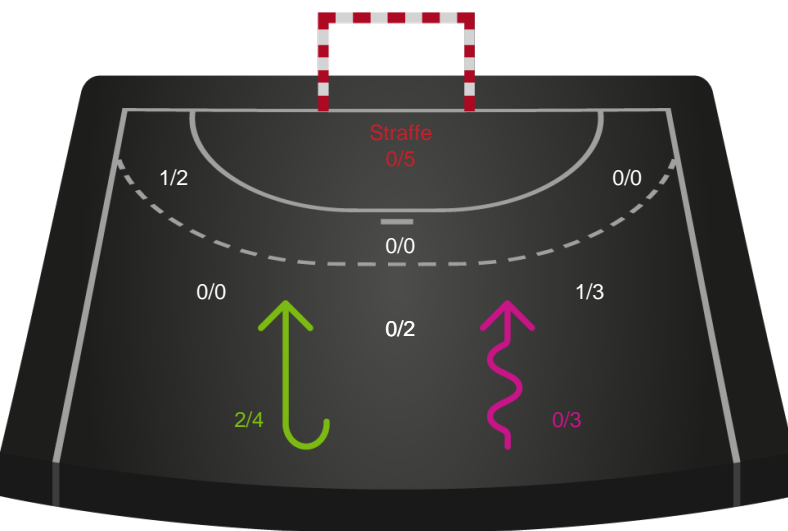

Gennembrud

Shotplot for Anden halvleg

Viborg HK - København Håndbold - 33-30 (18-15)

125926 / 12.02.2020, 18.30 / Vibocold Arena 1, Viborg / HTH Ligaen - Grundspil

Intet billede angivet

Viborg HK

Redningsdiagram