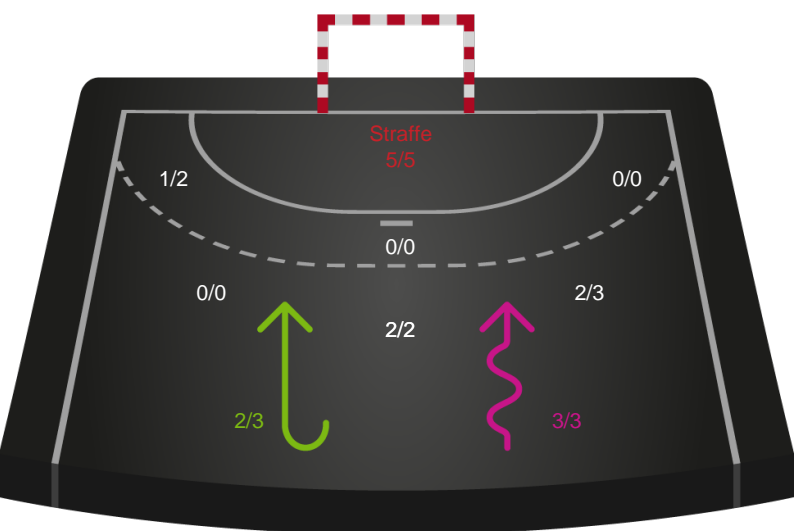

København Håndbold

Skuddiagram