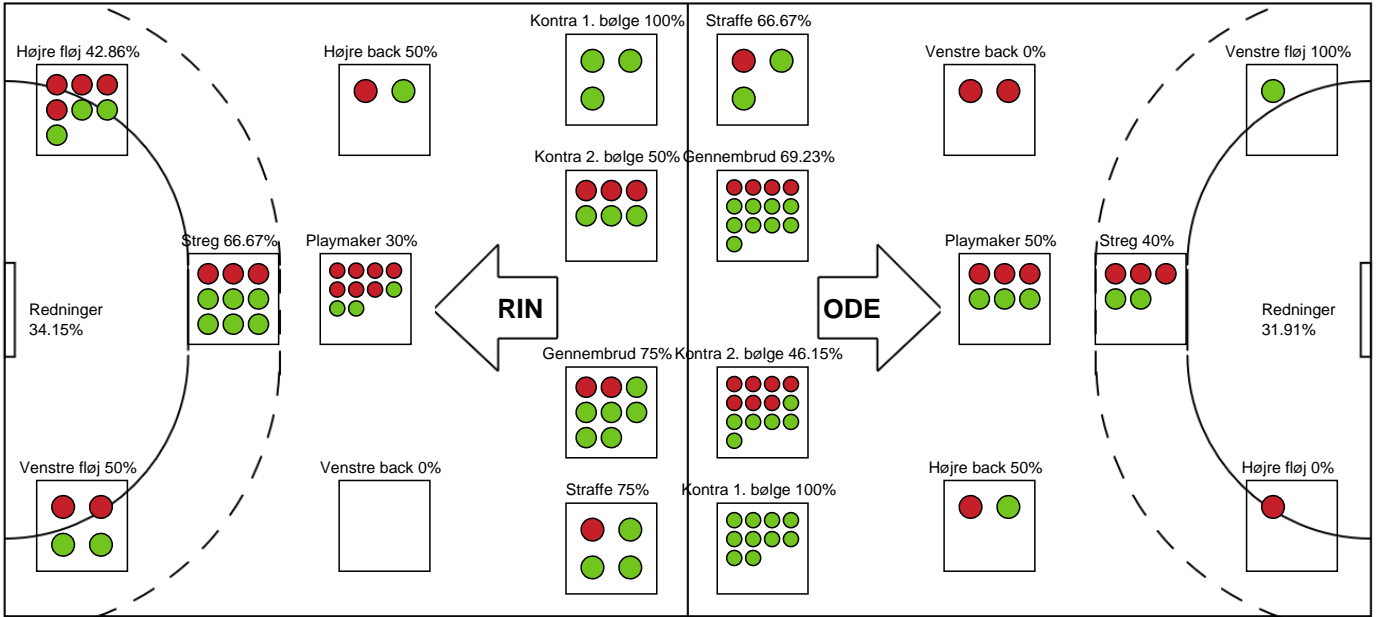

Fordeling af mål og skud

Ringkøbing Håndbold - Odense Håndbold - 30-34 (18-24)

748344 / 26.03.2025, 19.00 / Green Sports Arena - Hal 1 / Kvindeligaen - Grundspil