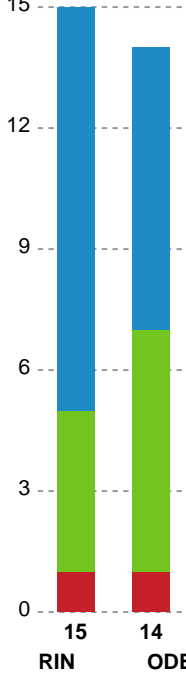

Teknisk fejl