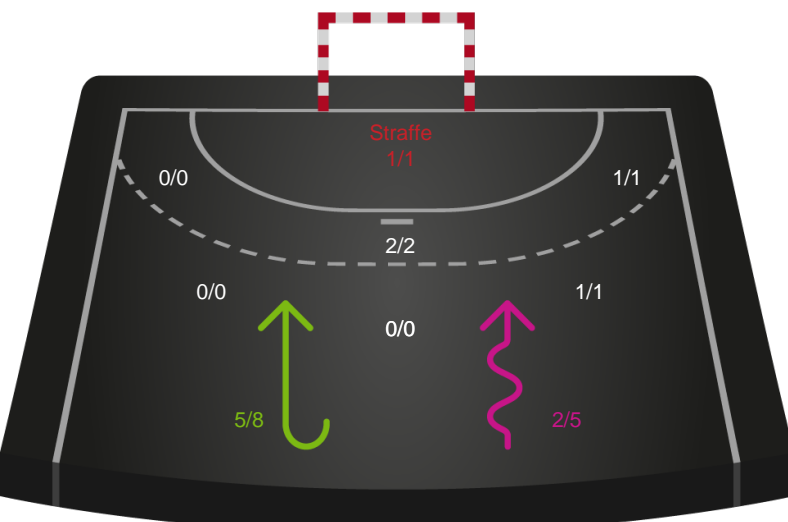

Shotplot for Anden halvleg

Ringkøbing Håndbold - Odense Håndbold - 30-34 (18-24)

748344 / 26.03.2025, 19.00 / Green Sports Arena - Hal 1 / Kvindeligaen - Grundspil

Ringkøbing Håndbold

Redningsdiagram