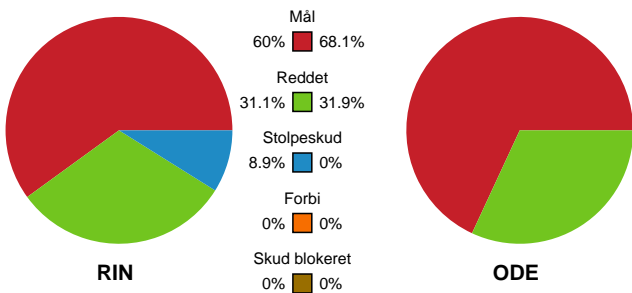

Skuddene endte med: