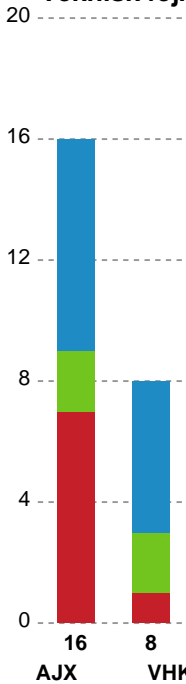

Teknisk fejl