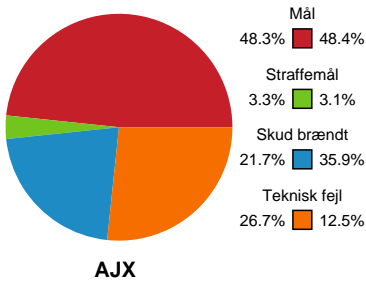

Angrebet sluttede med: