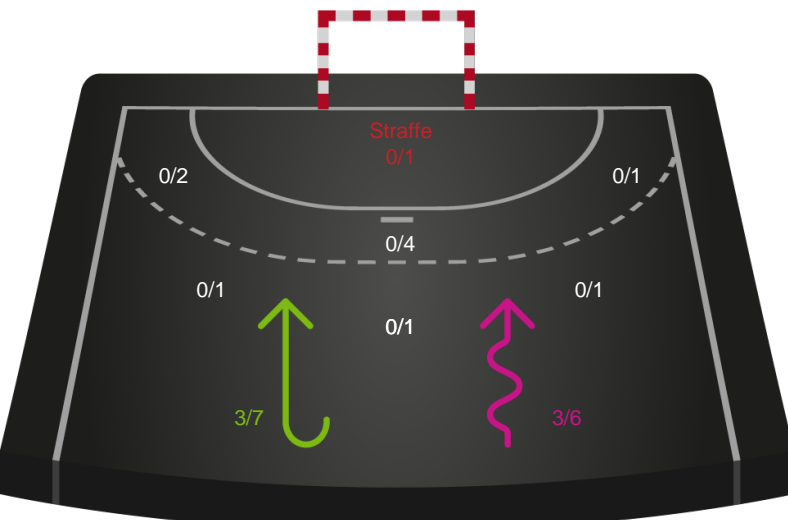

Shotplot for Første halvleg

Ajax København - Viborg HK - 31-33 (16-18)

326691 / 14.03.2022, 19.30 / Bavnehøj Arena / Bambusa Kvindeligaen - Grundspil

Intet billede angivet

Ajax København

Redningsdiagram