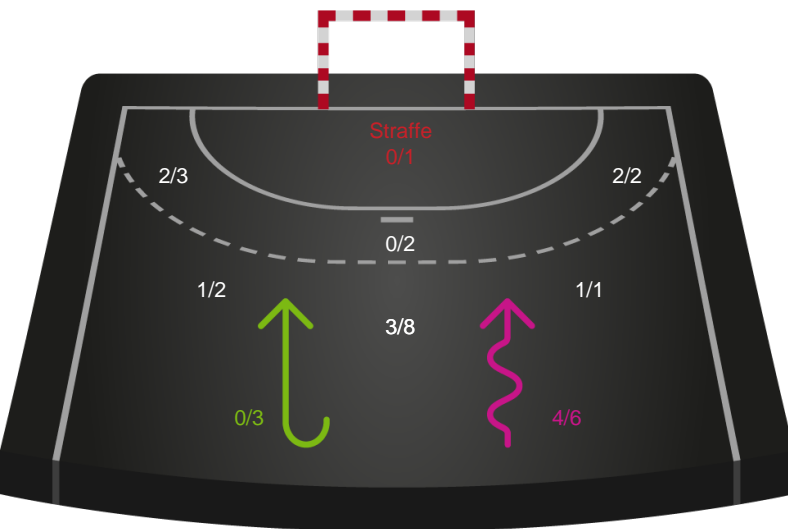

Shotplot for Anden halvleg

Ajax København - Viborg HK - 31-33 (16-18)

326691 / 14.03.2022, 19.30 / Bavnehøj Arena / Bambusa Kvindeligaen - Grundspil

Intet billede angivet

Ajax København

Redningsdiagram