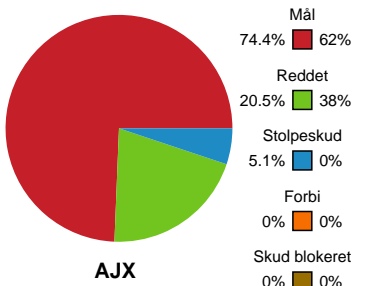

Skuddene endte med: