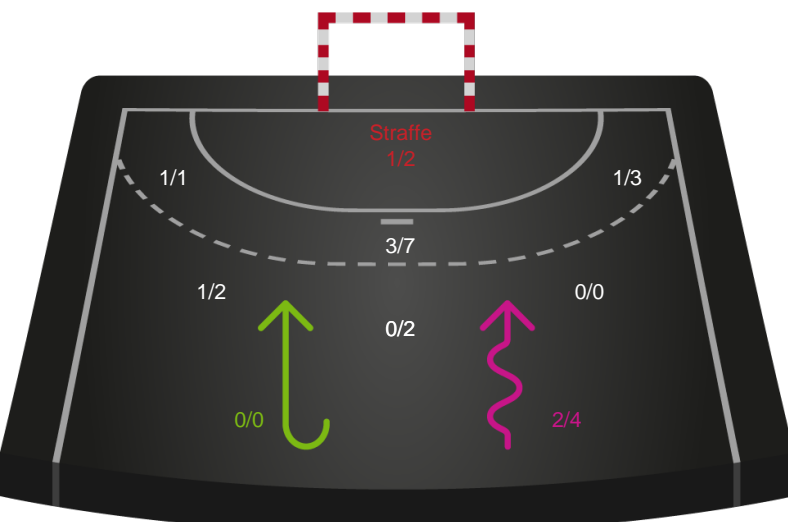

Shotplot for Anden halvleg

København Håndbold - Team Esbjerg - 23-29 (11-15)

791850 / 01.05.2019, 18.30 / Frederiksberg Opvisning / HTH Ligaen - Semifinale 2

Intet billede angivet

København Håndbold

Redningsdiagram