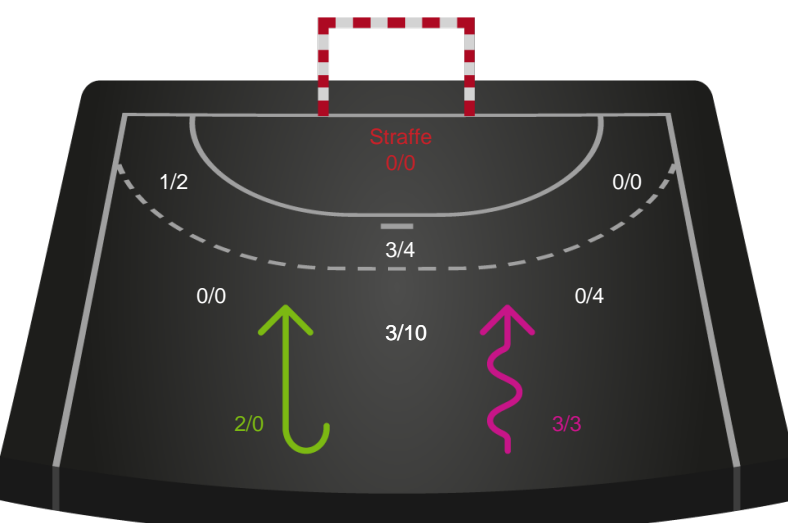

København Håndbold

Skuddiagram