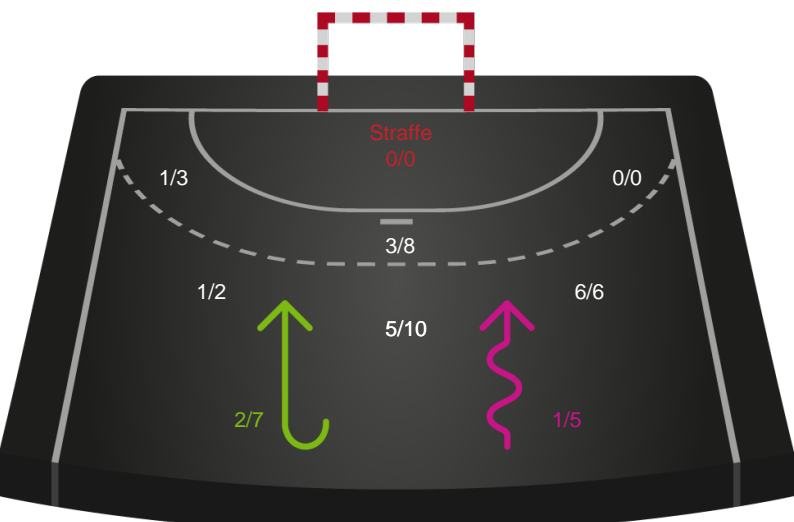

Team Esbjerg

Redningsdiagram