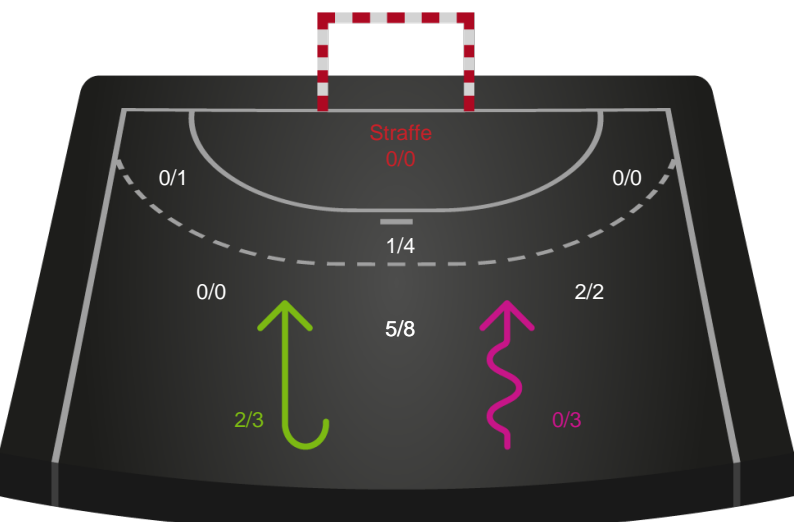

Team Esbjerg

Redningsdiagram