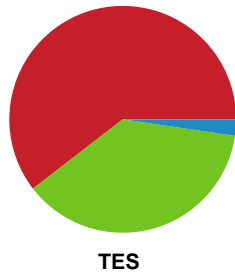

Fordeling af mål og skud

København Håndbold - Team Esbjerg - 23-29 (11-15)

Intet billede angivet

791850 / 01.05.2019, 18.30 / Frederiksberg Opvisning / HTH Ligaen - Semifinale 2

Angrebet sluttede med:

Skuddene endte med: