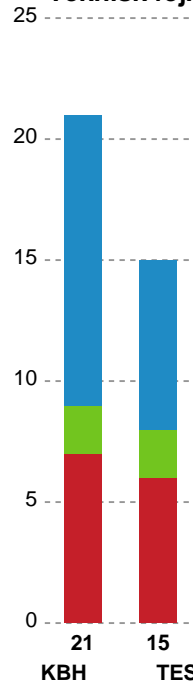

Markspillere

Nr	Navn	Mål/Skud	Straffe-mål/skud	Total Mål/Skud	Assist	Tilkendt straffe	Forårsagede straffe	Rødt kort	Tabt bold	Bold erob.	Fejl aflv.	Regelbrud	2min udvis.	MEP
6	Clara MONTI DANIELSSON	2/3 66.67%	0/0 0%	2/3 66.67%	0	1	0	0	1	0	0	1	0	0.87
13	Marit Malm FRAFJORD	1/3 33.33%	0/0 0%	1/3 33.33%	0	0	0	0	0	0	0	0	0	0.05
14	Kristine BREISTØL	1/2 50%	0/0 0%	1/2 50%	2	0	0	0	1	0	0	0	0	0.55
19	Line JØRGENSEN	1/4 25%	0/0 0%	1/4 25%	0	0	0	0	0	0	2	2	1	-1.58
20	Marit Røsberg JACOBSEN	6/9 66.67%	0/0 0%	6/9 66.67%	0	0	0	0	0	0	0	0	0	3.66
24	Sanna Charlotte SOLBERG	1/3 33.33%	0/0 0%	1/3 33.33%	0	0	0	0	0	0	0	1	0	-0.16
26	Maria Mose VESTERGAARD	1/2 50%	0/0 0%	1/2 50%	1	0	0	0	0	0	1	0	1	0.19
51	Vilde Mortensen INGSTAD	2/3 66.67%	0/0 0%	2/3 66.67%	0	1	0	0	0	0	0	0	0	1.57
71	Kristina LISCEVIC	5/6 83.33%	3/4 75%	8/10 80%	4	0	0	0	0	1	2	2	0	4.25
79	Estavana POLMAN	6/13 46.15%	0/0 0%	6/13 46.15%	2	2	0	0	0	0	1	0	0	3.59

Fordeling af mål og skud

København Håndbold - Team Esbjerg - 23-29 (11-15)

Intet billede angivet

791850 / 01.05.2019, 18.30 / Frederiksberg Opvisning / HTH Ligaen - Semifinale 2

Angrebet sluttede med:

Skuddene endte med:

Teknisk fejl

2 min

Assist

Målforskel i løbet af kampen

Shotplot for Første halvleg

København Håndbold - Team Esbjerg - 23-29 (11-15)

791850 / 01.05.2019, 18.30 / Frederiksberg Opvisning / HTH Ligaen - Semifinale 2