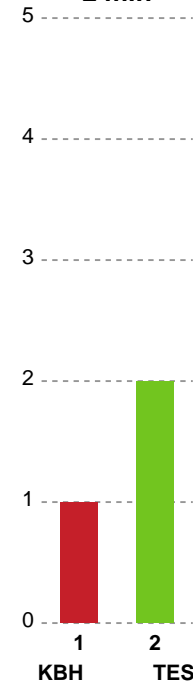

Fordeling af mål og skud

København Håndbold - Team Esbjerg - 23-29 (11-15)

Intet billede angivet

791850 / 01.05.2019, 18.30 / Frederiksberg Opvisning / HTH Ligaen - Semifinale 2

Angrebet sluttede med:

Skuddene endte med:

Teknisk fejl

2 min

Assist

Målforskel i løbet af kampen