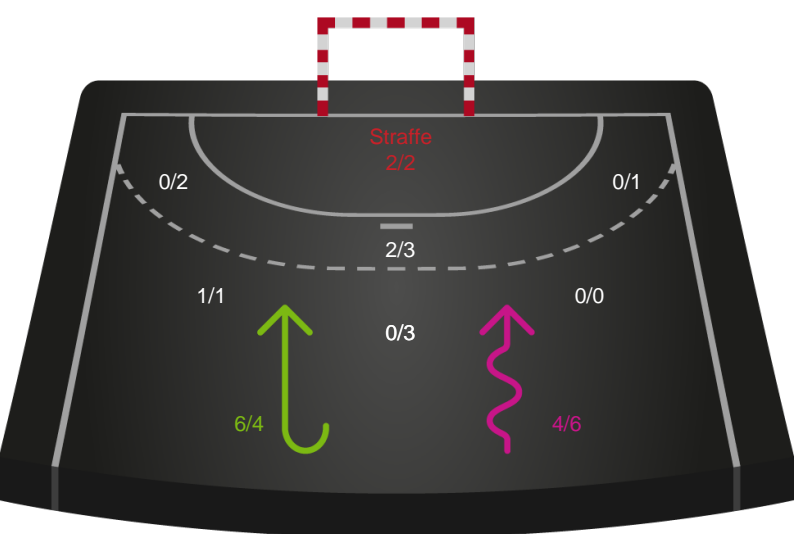

Team Esbjerg

Skuddiagram