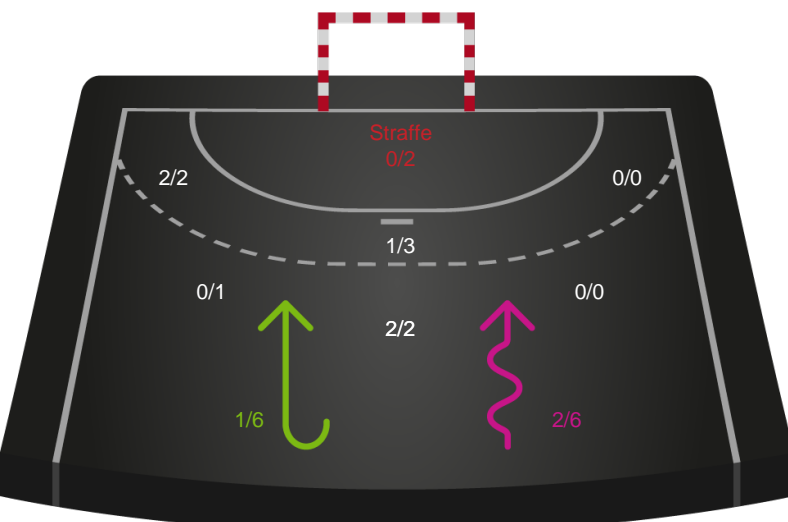

Shotplot for Første halvleg

København Håndbold - Team Esbjerg - 23-29 (11-15)

791850 / 01.05.2019, 18.30 / Frederiksberg Opvisning / HTH Ligaen - Semifinale 2

Intet billede angivet

København Håndbold

Redningsdiagram