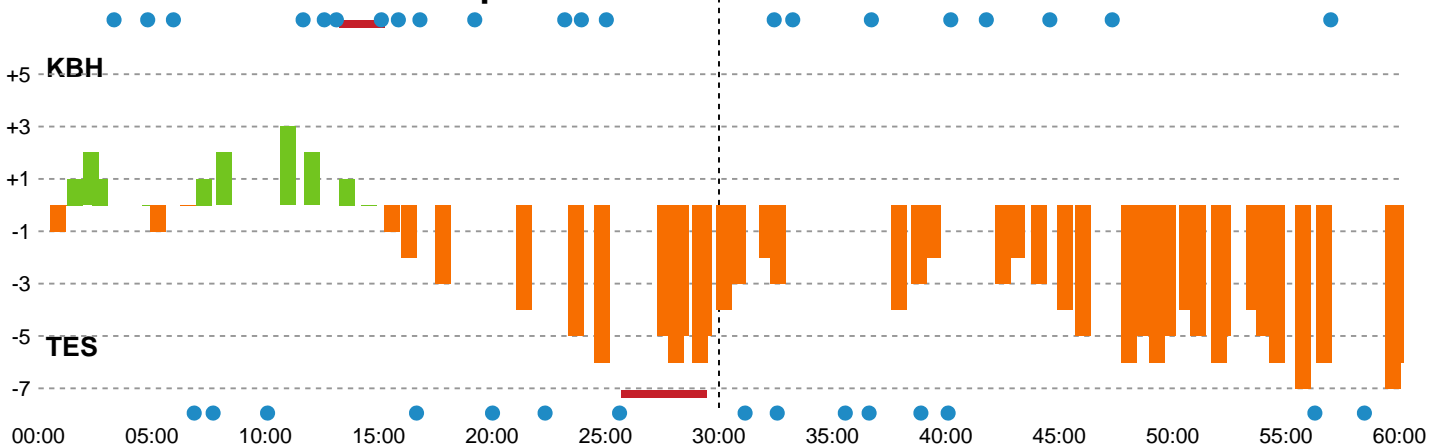

Fordeling af mål og skud

København Håndbold - Team Esbjerg - 23-29 (11-15)

Intet billede angivet

791850 / 01.05.2019, 18.30 / Frederiksberg Opvisning / HTH Ligaen - Semifinale 2

Angrebet sluttede med:

Skuddene endte med:

Teknisk fejl

2 min

Assist

Målforskel i løbet af kampen

Shotplot for Første halvleg

København Håndbold - Team Esbjerg - 23-29 (11-15)

791850 / 01.05.2019, 18.30 / Frederiksberg Opvisning / HTH Ligaen - Semifinale 2