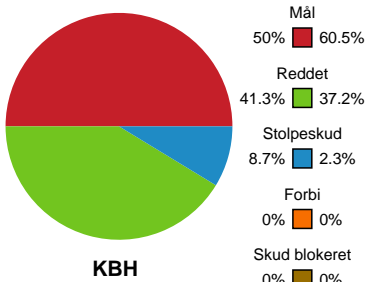

Fordeling af mål og skud

København Håndbold - Team Esbjerg - 23-29 (11-15)

Intet billede angivet

791850 / 01.05.2019, 18.30 / Frederiksberg Opvisning / HTH Ligaen - Semifinale 2

Angrebet sluttede med:

Skuddene endte med: