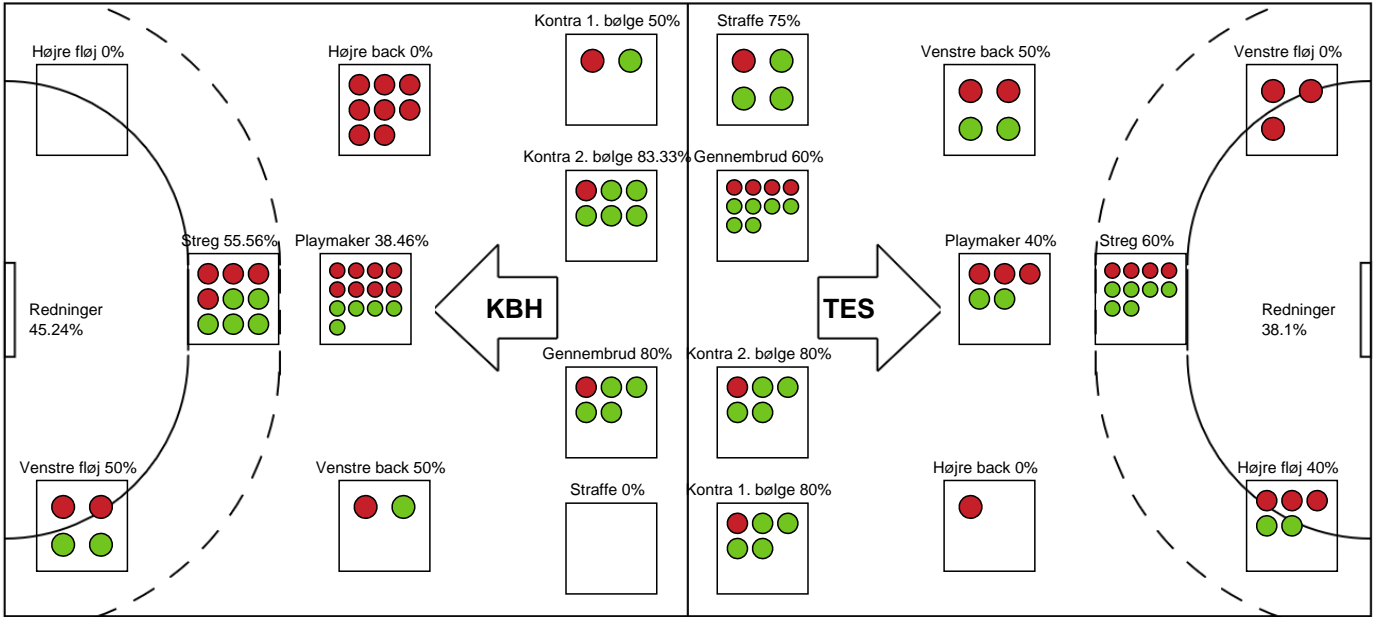

Markspillere

Nr	Navn	Mål/Skud	Straffe-mål/skud	Total Mål/Skud	Assist	Tilkendt straffe	Forårsagede straffe	Rødt kort	Tabt bold	Bold erob.	Fejl aflv.	Regelbrud	2min udvis.	MEP
6	Clara MONTI DANIELSSON	2/3 66.67%	0/0 0%	2/3 66.67%	0	1	0	0	1	0	0	1	0	0.87
13	Marit Malm FRAFJORD	1/3 33.33%	0/0 0%	1/3 33.33%	0	0	0	0	0	0	0	0	0	0.05
14	Kristine BREISTØL	1/2 50%	0/0 0%	1/2 50%	2	0	0	0	1	0	0	0	0	0.55
19	Line JØRGENSEN	1/4 25%	0/0 0%	1/4 25%	0	0	0	0	0	0	2	2	1	-1.58
20	Marit Røsberg JACOBSEN	6/9 66.67%	0/0 0%	6/9 66.67%	0	0	0	0	0	0	0	0	0	3.66
24	Sanna Charlotte SOLBERG	1/3 33.33%	0/0 0%	1/3 33.33%	0	0	0	0	0	0	0	1	0	-0.16
26	Maria Mose VESTERGAARD	1/2 50%	0/0 0%	1/2 50%	1	0	0	0	0	0	1	0	1	0.19
51	Vilde Mortensen INGSTAD	2/3 66.67%	0/0 0%	2/3 66.67%	0	1	0	0	0	0	0	0	0	1.57
71	Kristina LISCEVIC	5/6 83.33%	3/4 75%	8/10 80%	4	0	0	0	0	1	2	2	0	4.25
79	Estavana POLMAN	6/13 46.15%	0/0 0%	6/13 46.15%	2	2	0	0	0	0	1	0	0	3.59

Fordeling af mål og skud

København Håndbold - Team Esbjerg - 23-29 (11-15)

Intet billede angivet

791850 / 01.05.2019, 18.30 / Frederiksberg Opvisning / HTH Ligaen - Semifinale 2

Angrebet sluttede med:

Skuddene endte med: