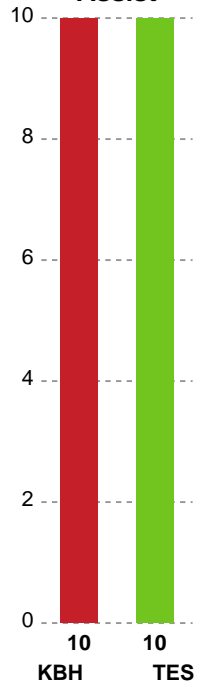

Fordeling af mål og skud

København Håndbold - Team Esbjerg - 23-29 (11-15)

Intet billede angivet

791850 / 01.05.2019, 18.30 / Frederiksberg Opvisning / HTH Ligaen - Semifinale 2

Angrebet sluttede med:

Skuddene endte med:

Teknisk fejl

2 min

Assist

Målforskel i løbet af kampen

Shotplot for Første halvleg

København Håndbold - Team Esbjerg - 23-29 (11-15)

791850 / 01.05.2019, 18.30 / Frederiksberg Opvisning / HTH Ligaen - Semifinale 2