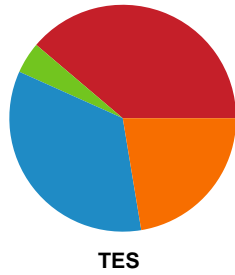

Fordeling af mål og skud

København Håndbold - Team Esbjerg - 23-29 (11-15)

Intet billede angivet

791850 / 01.05.2019, 18.30 / Frederiksberg Opvisning / HTH Ligaen - Semifinale 2

Angrebet sluttede med:

Skuddene endte med: