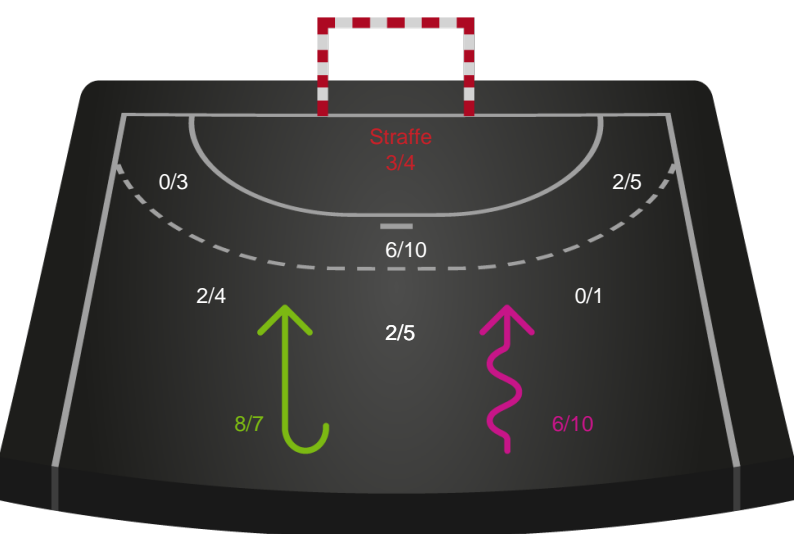

Skuddiagram

Kontra

Gennembrud

Hold statistik for Første halvleg

København Håndbold - Team Esbjerg - 23-29 (11-15)

Ingen billede angivet

791850 / 01.05.2019, 18.30 / Frederiksberg Opvisning / HTH Ligaen - Semifinale 2