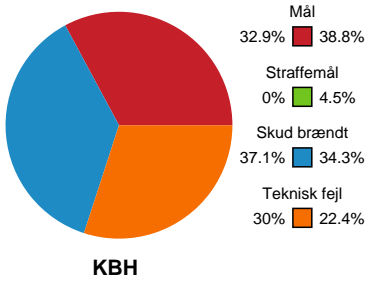

Fordeling af mål og skud

København Håndbold - Team Esbjerg - 23-29 (11-15)

Intet billede angivet

791850 / 01.05.2019, 18.30 / Frederiksberg Opvisning / HTH Ligaen - Semifinale 2

Angrebet sluttede med:

Skuddene endte med: