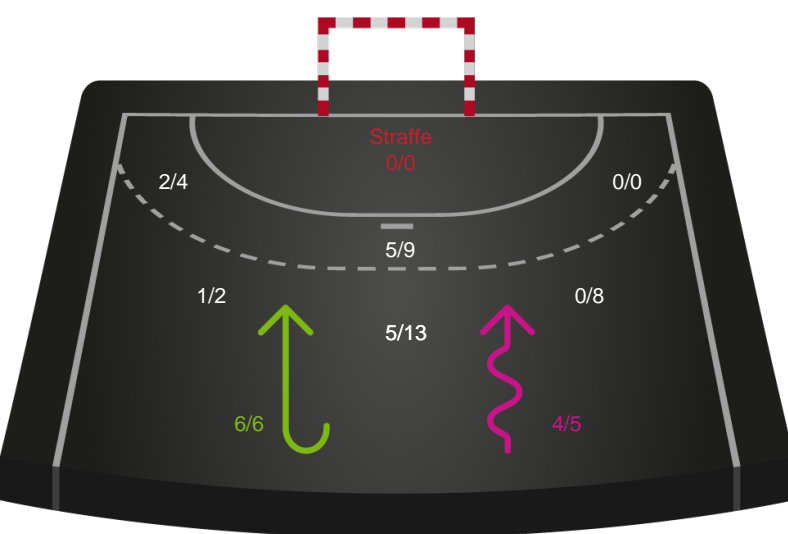

København Håndbold

Skuddiagram