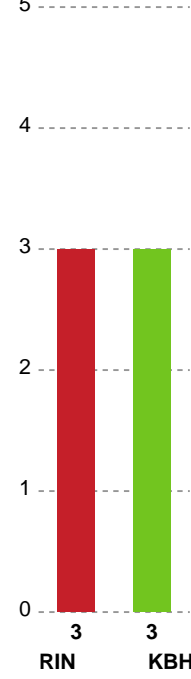

Fordeling af mål og skud

Ringkøbing Håndbold - København Håndbold - 34-39 (15-21)

748247 / 05.01.2025, 16.00 / Green Sports Arena - Hal 1 / Kvindeligaen - Grundspil

Angrebet sluttede med:

Skuddene endte med:

Teknisk fejl

2 min

Assist

Målforskel i løbet af kampen