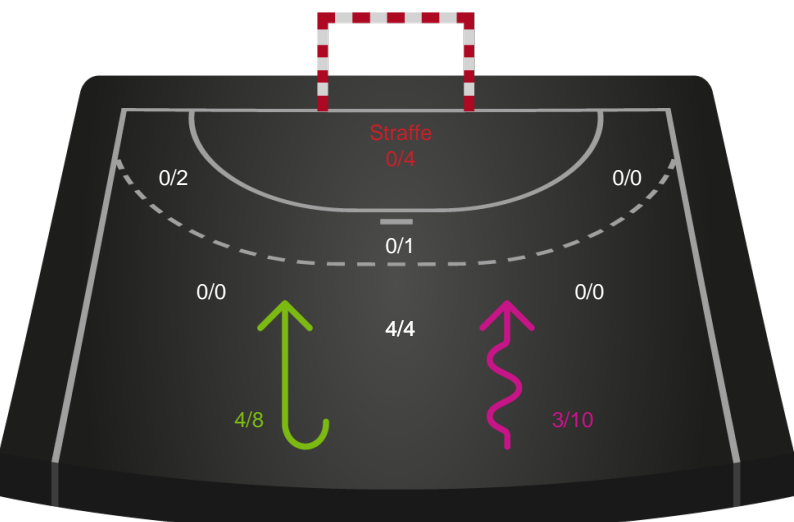

København Håndbold

Redningsdiagram