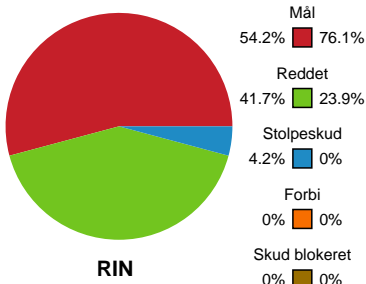

KAMPHÆNDELSER

Ringkøbing Håndbold - København Håndbold - 34-39 (15-21)

748247 / 05.01.2025, 16.00 / Green Sports Arena - Hal 1 / Kvindeligaen - Grundspil

Ringkøbing Håndbold	København Håndbold
56:54 Mål - Kontra 1. bølge - 15 Jane MEJLVANG	32-38
	32-38 Fejlaflevering - 11 Martha NICKELSEN 57:45
57:56 Team timeout	32-38
58:12 Skud blokeret - Playmaker - 73 Karoline FAHLBERG Skud blokeret af (retur) - 10 Pernille BRANDENBORG	32-38
58:29 Mål - Gennembrud - 3 Maria Berger WIERZBA Målvogter - 20 Anne Christine BOSSEN	33-38
	33-39 Mål - Gennembrud - 4 Catharina MOLENAAR 58:55 Assist - 21 Helene KINDBERG Målvogter - 16 Stephanie ANDERSEN
59:43 Tilkendt straffe - 20 Stine Opstrup KRISTENSEN Forårsagede straffe - 4 Catharina MOLENAAR	33-39
	33-39 Udvisning - 4 Catharina MOLENAAR 59:43
59:45 Straffemål - 15 Jane MEJLVANG Målvogter - 20 Anne Christine BOSSEN	34-39
	34-39 Skud forbi - Playmaker - 11 Martha NICKELSEN 60:00 Målvogter - 16 Stephanie ANDERSEN
60:00 Fuldtid kl 17:27:44	34-39
60:00 Kamp slut kl 17:27:48	34-39

Fordeling af mål og skud

Ringkøbing Håndbold - København Håndbold - 34-39 (15-21)

748247 / 05.01.2025, 16.00 / Green Sports Arena - Hal 1 / Kvindeligaen - Grundspil

Angrebet sluttede med:

Skuddene endte med:

Teknisk fejl

2 min

Assist

Målforskel i løbet af kampen

Shotplot for Første halvleg

Ringkøbing Håndbold - København Håndbold - 34-39 (15-21)

748247 / 05.01.2025, 16.00 / Green Sports Arena - Hal 1 / Kvindeligaen - Grundspil