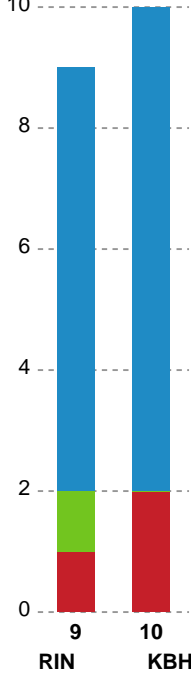

Fordeling af mål og skud

Ringkøbing Håndbold - København Håndbold - 34-39 (15-21)

748247 / 05.01.2025, 16.00 / Green Sports Arena - Hal 1 / Kvindeligaen - Grundspil

Angrebet sluttede med:

Skuddene endte med:

Teknisk fejl

2 min

Assist

Målforskel i løbet af kampen

Shotplot for Første halvleg

Ringkøbing Håndbold - København Håndbold - 34-39 (15-21)

748247 / 05.01.2025, 16.00 / Green Sports Arena - Hal 1 / Kvindeligaen - Grundspil