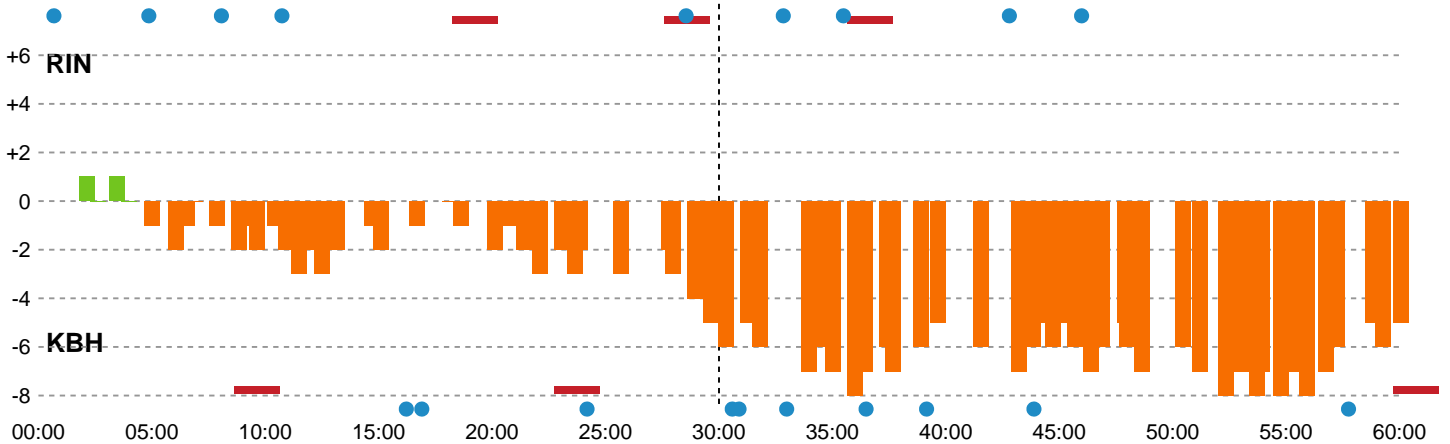

Teknisk fejl

2 min

Assist

Målforskel i løbet af kampen

Shotplot for Første halvleg

Ringkøbing Håndbold - København Håndbold - 34-39 (15-21)

748247 / 05.01.2025, 16.00 / Green Sports Arena - Hal 1 / Kvindeligaen - Grundspil