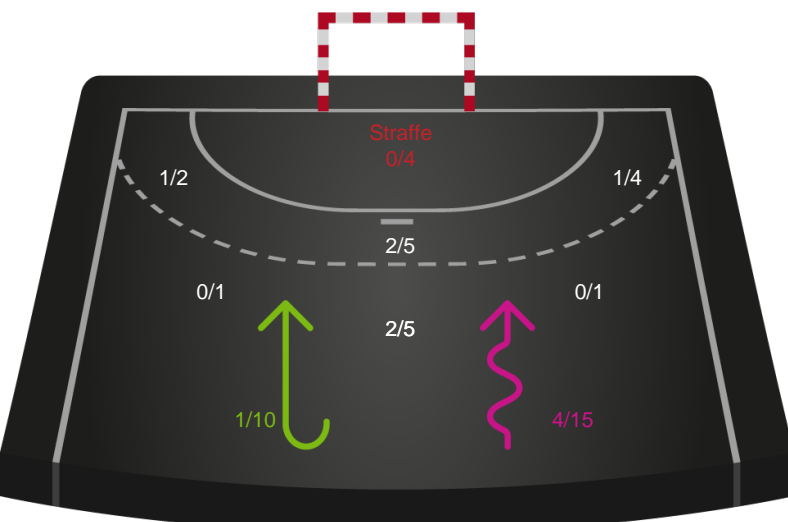

Shotplot for Total

Ringkøbing Håndbold - København Håndbold - 34-39 (15-21)

748247 / 05.01.2025, 16.00 / Green Sports Arena - Hal 1 / Kvindeligaen - Grundspil

Ringkøbing Håndbold

Redningsdiagram