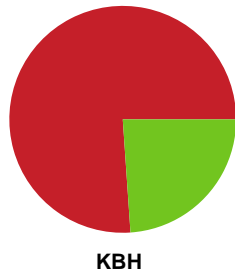

Fordeling af mål og skud

Ringkøbing Håndbold - København Håndbold - 34-39 (15-21)

748247 / 05.01.2025, 16.00 / Green Sports Arena - Hal 1 / Kvindeligaen - Grundspil

Angrebet sluttede med:

Skuddene endte med: