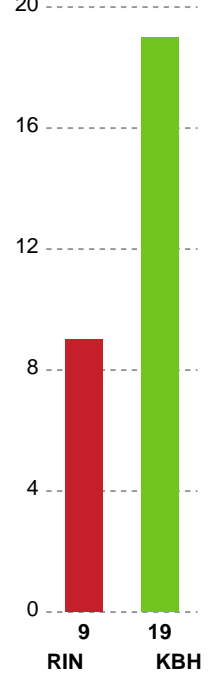

Fordeling af mål og skud

Ringkøbing Håndbold - København Håndbold - 34-39 (15-21)

748247 / 05.01.2025, 16.00 / Green Sports Arena - Hal 1 / Kvindeligaen - Grundspil

Angrebet sluttede med:

Skuddene endte med:

Teknisk fejl

2 min

Assist

Målforskel i løbet af kampen