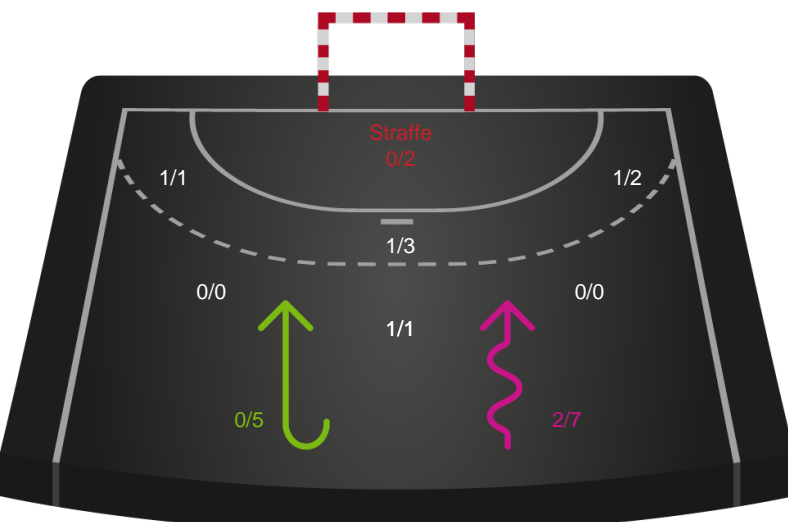

Shotplot for Anden halvleg

Ringkøbing Håndbold - København Håndbold - 34-39 (15-21)

748247 / 05.01.2025, 16.00 / Green Sports Arena - Hal 1 / Kvindeligaen - Grundspil

Ringkøbing Håndbold

Redningsdiagram

Kontra