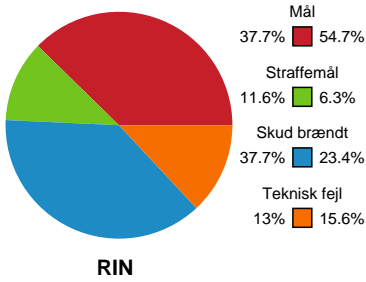

KAMPHÆNDELSER

Ringkøbing Håndbold - København Håndbold - 34-39 (15-21)

748247 / 05.01.2025, 16.00 / Green Sports Arena - Hal 1 / Kvindeligaen - Grundspil

Ringkøbing Håndbold	København Håndbold
56:54 Mål - Kontra 1. bølge - 15 Jane MEJLVANG	32-38
	32-38 Fejlaflevering - 11 Martha NICKELSEN 57:45
57:56 Team timeout	32-38
58:12 Skud blokeret - Playmaker - 73 Karoline FAHLBERG Skud blokeret af (retur) - 10 Pernille BRANDENBORG	32-38
58:29 Mål - Gennembrud - 3 Maria Berger WIERZBA Målvogter - 20 Anne Christine BOSSEN	33-38
	33-39 Mål - Gennembrud - 4 Catharina MOLENAAR 58:55 Assist - 21 Helene KINDBERG Målvogter - 16 Stephanie ANDERSEN
59:43 Tilkendt straffe - 20 Stine Opstrup KRISTENSEN Forårsagede straffe - 4 Catharina MOLENAAR	33-39
	33-39 Udvisning - 4 Catharina MOLENAAR 59:43
59:45 Straffemål - 15 Jane MEJLVANG Målvogter - 20 Anne Christine BOSSEN	34-39
	34-39 Skud forbi - Playmaker - 11 Martha NICKELSEN 60:00 Målvogter - 16 Stephanie ANDERSEN
60:00 Fuldtid kl 17:27:44	34-39
60:00 Kamp slut kl 17:27:48	34-39

Fordeling af mål og skud

Ringkøbing Håndbold - København Håndbold - 34-39 (15-21)

748247 / 05.01.2025, 16.00 / Green Sports Arena - Hal 1 / Kvindeligaen - Grundspil

Angrebet sluttede med:

Skuddene endte med:

Teknisk fejl

2 min

Assist

Målforskel i løbet af kampen

Shotplot for Første halvleg

Ringkøbing Håndbold - København Håndbold - 34-39 (15-21)

748247 / 05.01.2025, 16.00 / Green Sports Arena - Hal 1 / Kvindeligaen - Grundspil