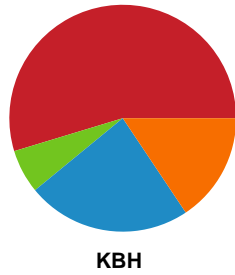

Fordeling af mål og skud

Ringkøbing Håndbold - København Håndbold - 34-39 (15-21)

748247 / 05.01.2025, 16.00 / Green Sports Arena - Hal 1 / Kvindeligaen - Grundspil

Angrebet sluttede med:

Skuddene endte med: