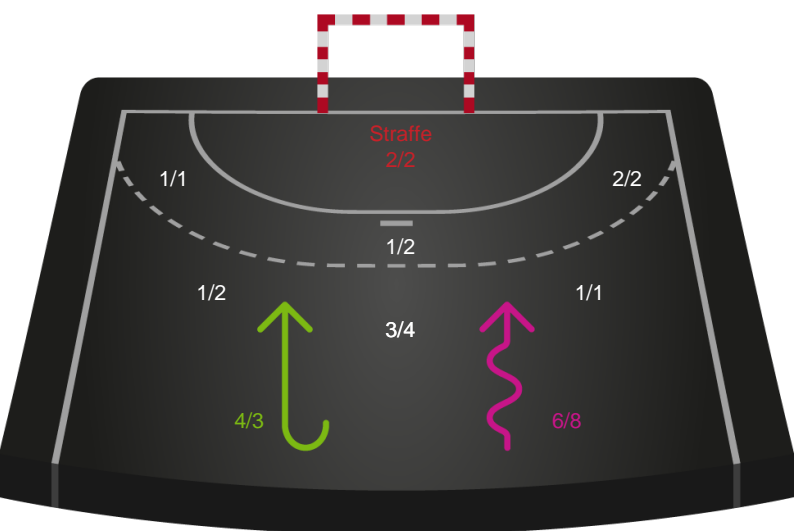

København Håndbold

Skuddiagram