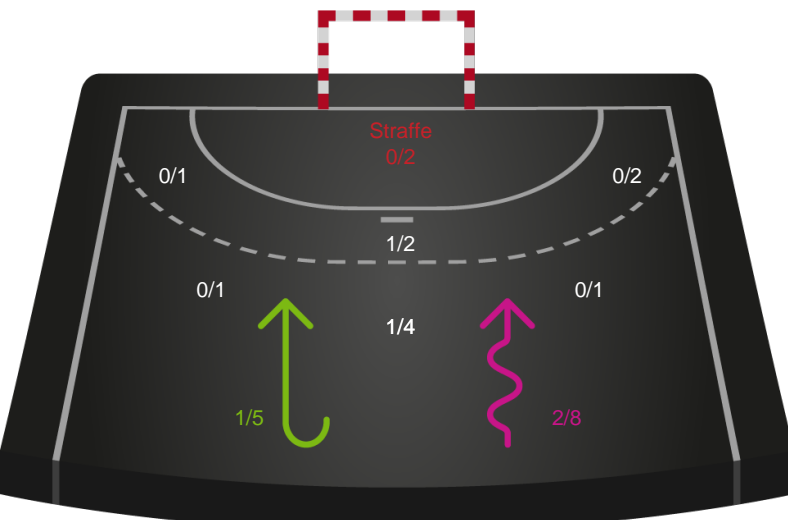

Shotplot for Første halvleg

Ringkøbing Håndbold - København Håndbold - 34-39 (15-21)

748247 / 05.01.2025, 16.00 / Green Sports Arena - Hal 1 / Kvindeligaen - Grundspil

Ringkøbing Håndbold

Redningsdiagram