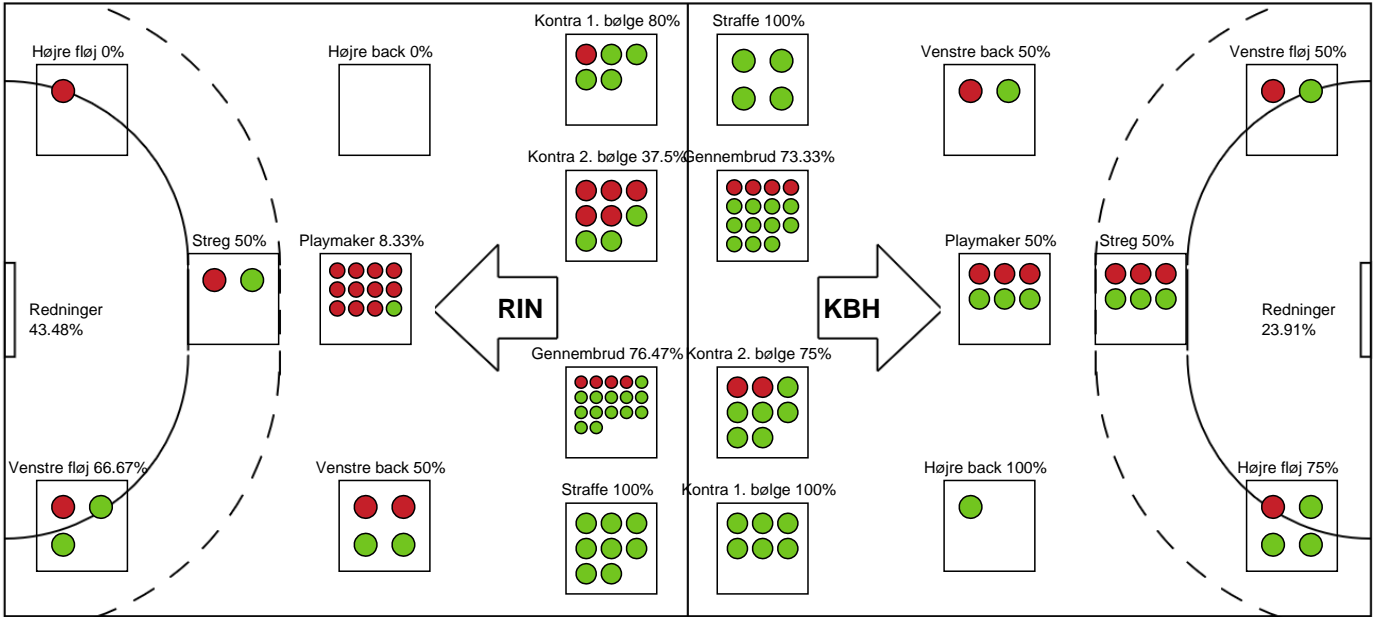

KAMPHÆNDELSER

Ringkøbing Håndbold - København Håndbold - 34-39 (15-21)

748247 / 05.01.2025, 16.00 / Green Sports Arena - Hal 1 / Kvindeligaen - Grundspil

Ringkøbing Håndbold	København Håndbold
56:54 Mål - Kontra 1. bølge - 15 Jane MEJLVANG	32-38
	32-38 Fejlaflevering - 11 Martha NICKELSEN 57:45
57:56 Team timeout	32-38
58:12 Skud blokeret - Playmaker - 73 Karoline FAHLBERG Skud blokeret af (retur) - 10 Pernille BRANDENBORG	32-38
58:29 Mål - Gennembrud - 3 Maria Berger WIERZBA Målvogter - 20 Anne Christine BOSSEN	33-38
	33-39 Mål - Gennembrud - 4 Catharina MOLENAAR 58:55 Assist - 21 Helene KINDBERG Målvogter - 16 Stephanie ANDERSEN
59:43 Tilkendt straffe - 20 Stine Opstrup KRISTENSEN Forårsagede straffe - 4 Catharina MOLENAAR	33-39
	33-39 Udvisning - 4 Catharina MOLENAAR 59:43
59:45 Straffemål - 15 Jane MEJLVANG Målvogter - 20 Anne Christine BOSSEN	34-39
	34-39 Skud forbi - Playmaker - 11 Martha NICKELSEN 60:00 Målvogter - 16 Stephanie ANDERSEN
60:00 Fuldtid kl 17:27:44	34-39
60:00 Kamp slut kl 17:27:48	34-39

Fordeling af mål og skud

Ringkøbing Håndbold - København Håndbold - 34-39 (15-21)

748247 / 05.01.2025, 16.00 / Green Sports Arena - Hal 1 / Kvindeligaen - Grundspil

Angrebet sluttede med:

Skuddene endte med: