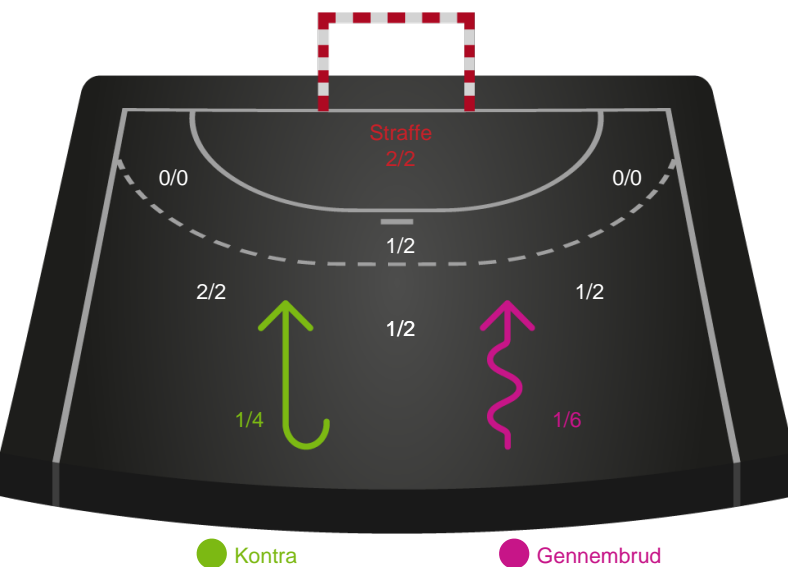

Shotplot for Første halvleg

Ikast Håndbold - Silkeborg-Voel KFUM - 32-25 (18-11)

748282 / 01.02.2025, 14.00 / IBF Arena Hal A / Kvindeligaen - Grundspil

Ikast Håndbold

Redningsdiagram