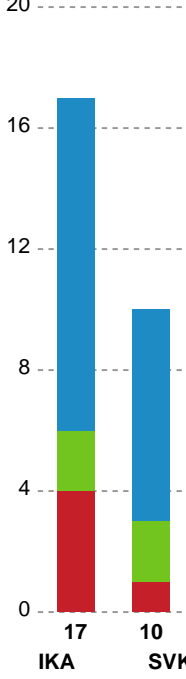

Fordeling af mål og skud

Ikast Håndbold - Silkeborg-Voel KFUM - 32-25 (18-11)

748282 / 01.02.2025, 14.00 / IBF Arena Hal A / Kvindeligaen - Grundspil

Angrebet sluttede med:

Skuddene endte med:

Teknisk fejl

2 min

Assist

Målforskel i løbet af kampen

Shotplot for Første halvleg

Ikast Håndbold - Silkeborg-Voel KFUM - 32-25 (18-11)

748282 / 01.02.2025, 14.00 / IBF Arena Hal A / Kvindeligaen - Grundspil

Ikast Håndbold