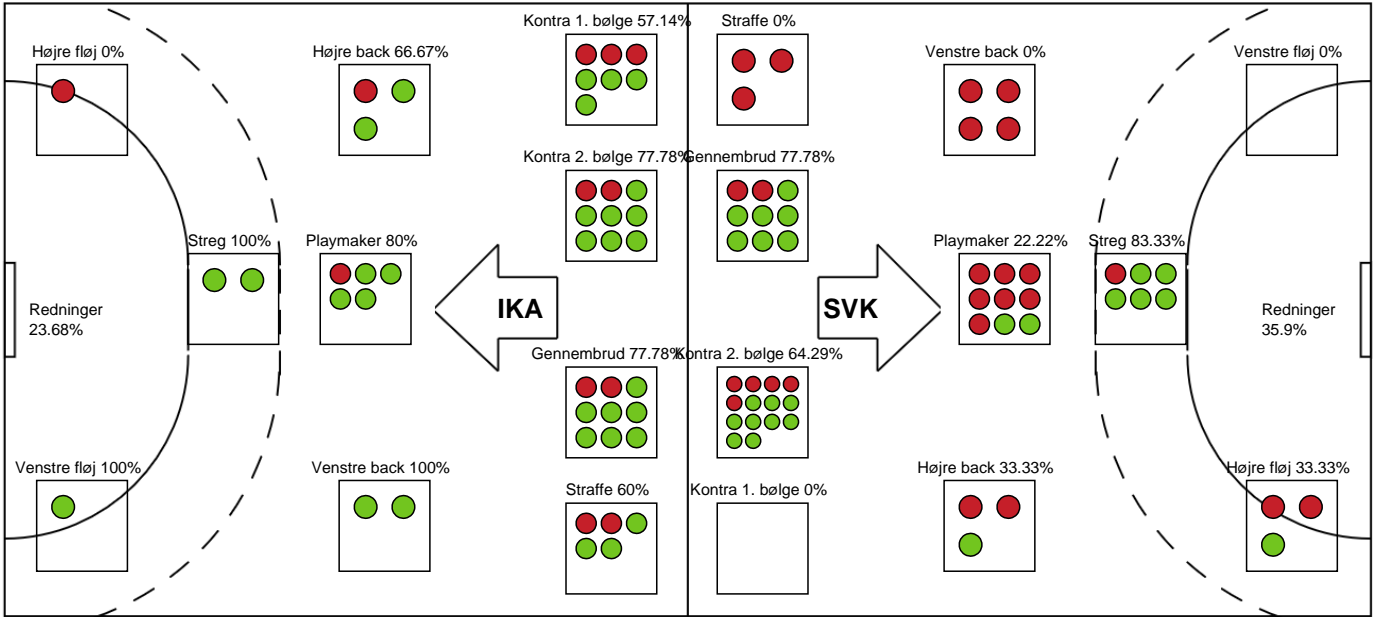

SPILLERSTATISTIK

Ikast Håndbold - Silkeborg-Voel KFUM - 32-25 (18-11)

748282 / 01.02.2025, 14.00 / IBF Arena Hal A / Kvindeligaen - Grundspil

Silkeborg-Voel KFUM

Målmænd

Nr	Navn	Redn/Skud	Straffe-Redn/skud	Total Redn/Skud	Mål imod	Skud forbi	Skud stolpe	Assist	Mål	Bold erob.	Fejl aflv.	Regelbrud	2 min udvis.	MEP
16	Anna VENG	2/10 20%	0/0 0%	2/10 20%	8	0	0	0	0	0	0	0	0	-0.31
22	Stine BONDE	7/28 25%	1/4 25%	8/32 25%	24	0	1	0	0	0	0	0	0	1.09

Markspillere

Nr	Navn	Mål/Skud	Straffe-mål/skud	Total Mål/Skud	Assist	Tilkendt straffe	Forårsagede straffe	Rødt kort	Tabt bold	Bold erob.	Fejl aflv.	Regelbrud	2min udvis.	MEP
3	Isabella POULSEN	0/1 0%	0/0 0%	0/1 0%	1	0	0	0	0	0	0	0	0	0.05
4	Maria HOLM	3/8 37.5%	0/1 0%	3/9 33.33%	6	1	0	0	0	1	3	0	0	1.87
6	Thea RASMUSSEN	6/11 54.55%	0/0 0%	6/11 54.55%	0	0	0	0	1	1	1	0	0	2.7
7	Maja Munch LAURSEN	1/1 100%	0/0 0%	1/1 100%	0	0	0	0	0	1	0	0	0	1.05
8	Maria JACOBSEN	0/0 0%	0/0 0%	0/0 0%	0	0	0	0	0	0	0	0	0	0
11	Sara MADSEN	2/8 25%	0/0 0%	2/8 25%	2	0	0	0	1	0	1	0	0	-0.1
13	Mathilde KRISTENSEN	5/6 83.33%	0/0 0%	5/6 83.33%	0	1	1	0	0	0	0	0	1	3.44
15	Karen KLOKKER	1/1 100%	0/0 0%	1/1 100%	0	1	2	0	0	0	0	0	1	0.59
19	Laura Galle HANSEN	0/0 0%	0/0 0%	0/0 0%	0	0	0	0	0	0	0	0	0	0
21	Maja EDLING	1/1 100%	0/2 0%	1/3 33.33%	0	0	0	0	0	0	0	0	0	-0.15
23	Thilde FRANDBEN	3/5 60%	0/0 0%	3/5 60%	0	0	1	0	0	2	0	1	0	1.74
27	Marigona HAJDARI	0/0 0%	0/0 0%	0/0 0%	0	0	0	0	0	0	0	0	0	0
31	Andrea West BENDTSEN	3/6 50%	0/0 0%	3/6 50%	2	0	1	0	0	0	2	0	0	1.15

Fordeling af mål og skud

Ikast Håndbold - Silkeborg-Voel KFUM - 32-25 (18-11)

748282 / 01.02.2025, 14.00 / IBF Arena Hal A / Kvindeligaen - Grundspil

Angrebet sluttede med:

Skuddene endte med:

Teknisk fejl