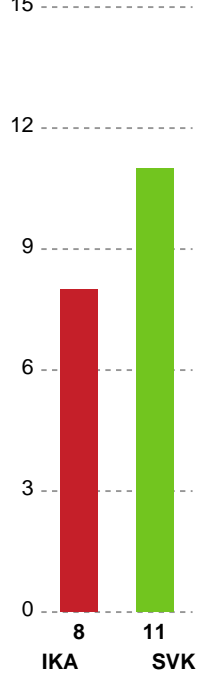

Fordeling af mål og skud

Ikast Håndbold - Silkeborg-Voel KFUM - 32-25 (18-11)

748282 / 01.02.2025, 14.00 / IBF Arena Hal A / Kvindeligaen - Grundspil

Angrebet sluttede med:

Skuddene endte med:

Teknisk fejl

2 min

Assist

Målforskel i løbet af kampen

Shotplot for Første halvleg

Ikast Håndbold - Silkeborg-Voel KFUM - 32-25 (18-11)

748282 / 01.02.2025, 14.00 / IBF Arena Hal A / Kvindeligaen - Grundspil

Ikast Håndbold