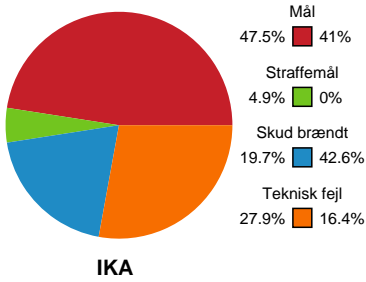

SPILLERSTATISTIK

Ikast Håndbold - Silkeborg-Voel KFUM - 32-25 (18-11)

748282 / 01.02.2025, 14.00 / IBF Arena Hal A / Kvindeligaen - Grundspil

Silkeborg-Voel KFUM

Målmænd

Nr	Navn	Redn/Skud	Straffe-Redn/skud	Total Redn/Skud	Mål imod	Skud forbi	Skud stolpe	Assist	Mål	Bold erob.	Fejl aflv.	Regelbrud	2 min udvis.	MEP
16	Anna VENG	2/10 20%	0/0 0%	2/10 20%	8	0	0	0	0	0	0	0	0	-0.31
22	Stine BONDE	7/28 25%	1/4 25%	8/32 25%	24	0	1	0	0	0	0	0	0	1.09

Fordeling af mål og skud

Ikast Håndbold - Silkeborg-Voel KFUM - 32-25 (18-11)

748282 / 01.02.2025, 14.00 / IBF Arena Hal A / Kvindeligaen - Grundspil

Angrebet sluttede med:

Skuddene endte med:

Teknisk fejl

2 min

Assist

Målforskel i løbet af kampen

Shotplot for Første halvleg

Ikast Håndbold - Silkeborg-Voel KFUM - 32-25 (18-11)

748282 / 01.02.2025, 14.00 / IBF Arena Hal A / Kvindeligaen - Grundspil

Ikast Håndbold