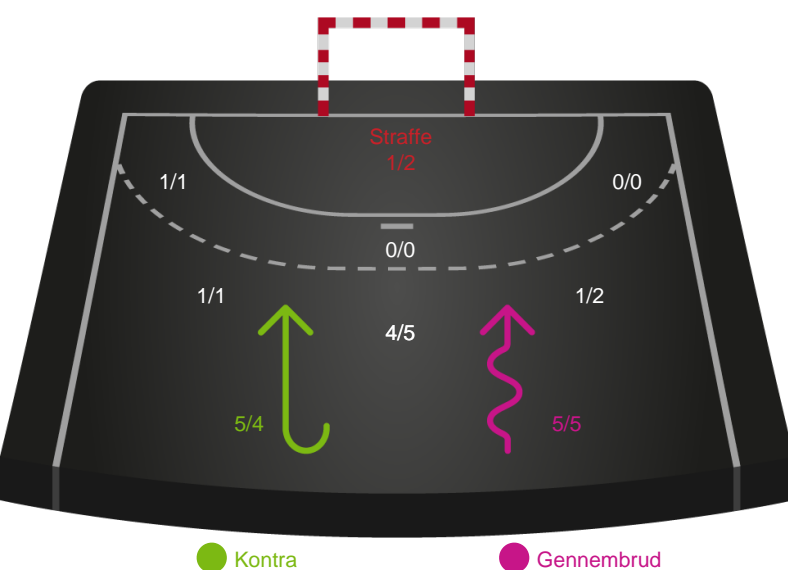

Redningsdiagram

Silkeborg-Voel KFUM

Redningsdiagram

Ikast Håndbold

Skuddiagram

Silkeborg-Voel KFUM

Skuddiagram

Shotplot for Anden halvleg