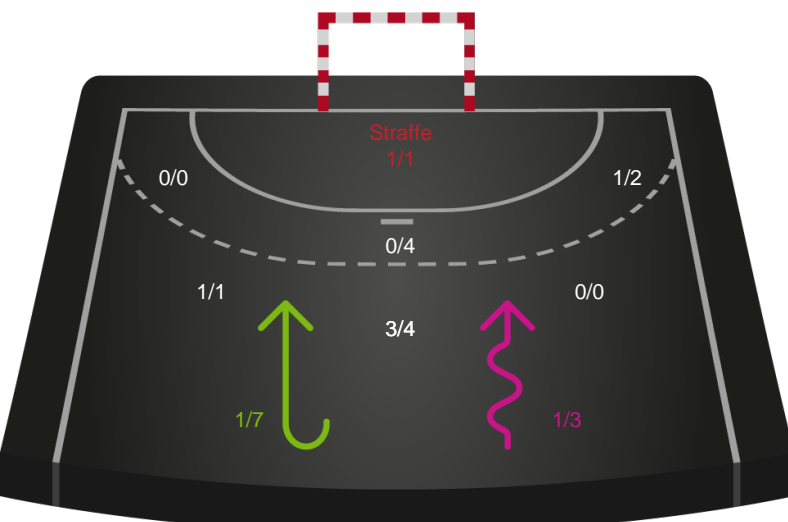

Shotplot for Anden halvleg

Ikast Håndbold - Silkeborg-Voel KFUM - 32-25 (18-11)

748282 / 01.02.2025, 14.00 / IBF Arena Hal A / Kvindeligaen - Grundspil

Ikast Håndbold

Redningsdiagram