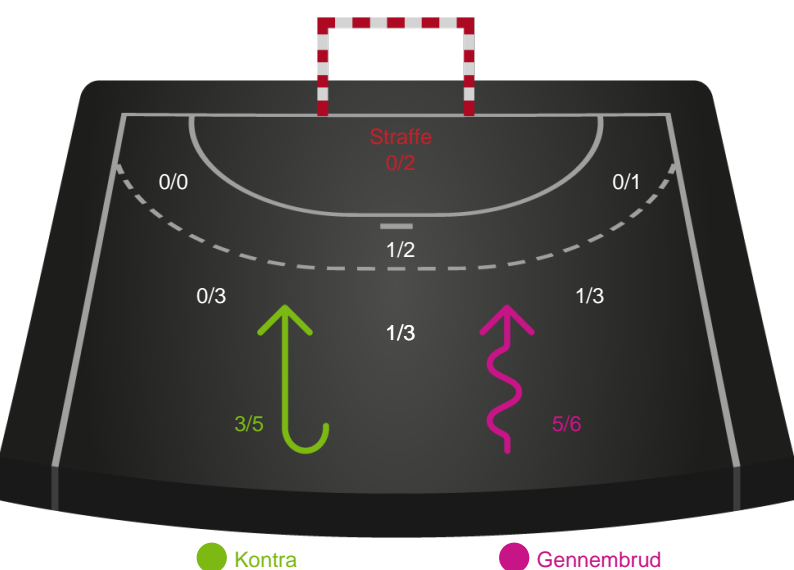

Redningsdiagram

Silkeborg-Voel KFUM

Redningsdiagram

Ikast Håndbold

Skuddiagram

Silkeborg-Voel KFUM

Skuddiagram

Shotplot for Anden halvleg