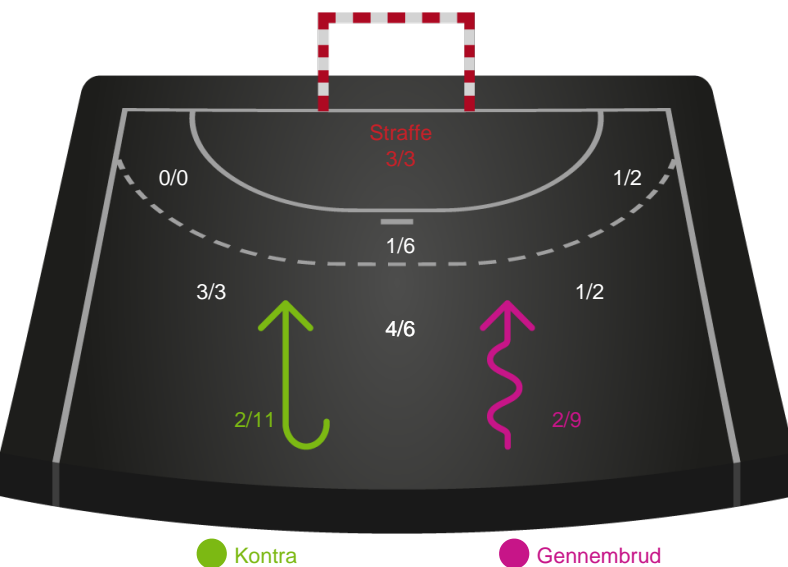

Kontra

Gennembrud

Shotplot for Total

Ikast Håndbold - Silkeborg-Voel KFUM - 32-25 (18-11)

748282 / 01.02.2025, 14.00 / IBF Arena Hal A / Kvindeligaen - Grundspil

Ikast Håndbold

Redningsdiagram

Silkeborg-Voel KFUM

Redningsdiagram

Ikast Håndbold

Skuddiagram

Silkeborg-Voel KFUM

Skuddiagram

Hold statistik for Første halvleg

Ikast Håndbold - Silkeborg-Voel KFUM - 32-25 (18-11)

748282 / 01.02.2025, 14.00 / IBF Arena Hal A / Kvindeligaen - Grundspil