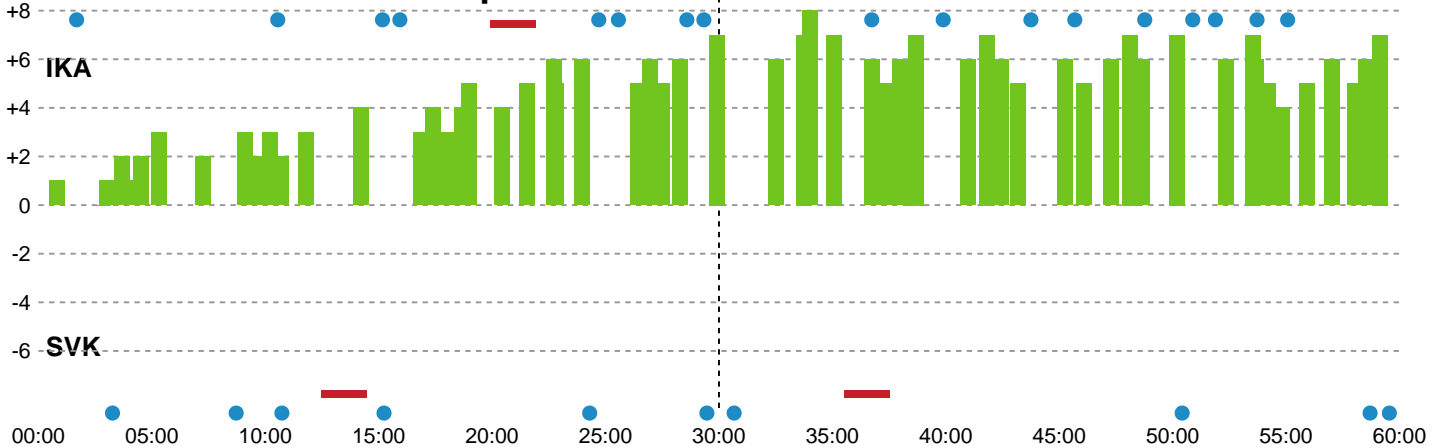

Fordeling af mål og skud

Ikast Håndbold - Silkeborg-Voel KFUM - 32-25 (18-11)

748282 / 01.02.2025, 14.00 / IBF Arena Hal A / Kvindeligaen - Grundspil

Angrebet sluttede med:

Skuddene endte med:

Teknisk fejl

2 min

Assist

Målforskel i løbet af kampen

Shotplot for Første halvleg

Ikast Håndbold - Silkeborg-Voel KFUM - 32-25 (18-11)

748282 / 01.02.2025, 14.00 / IBF Arena Hal A / Kvindeligaen - Grundspil

Ikast Håndbold