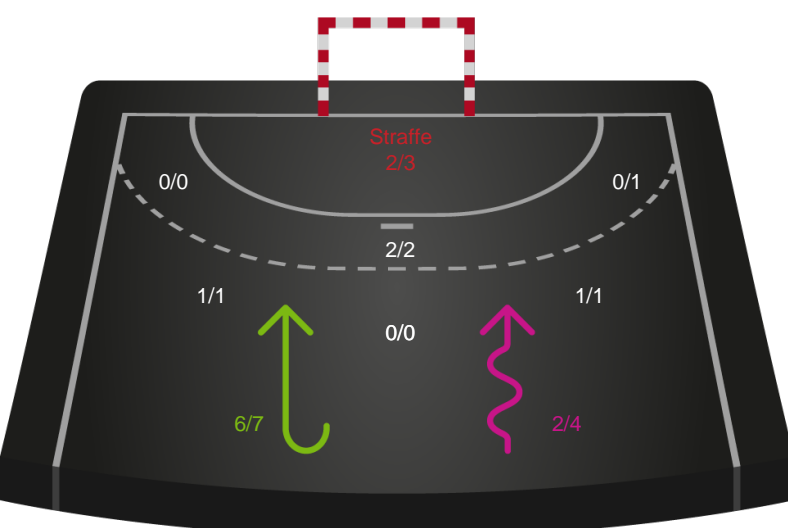

Ikast Håndbold

Skuddiagram