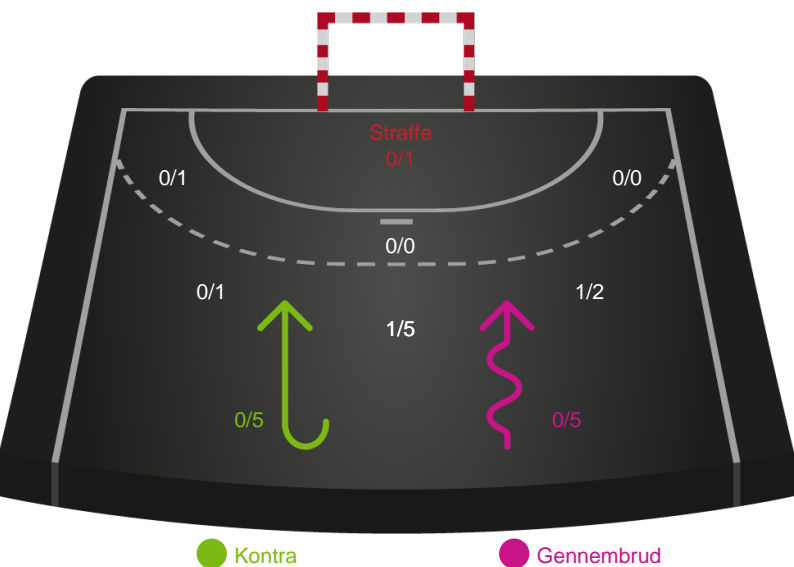

Silkeborg-Voel KFUM

Redningsdiagram