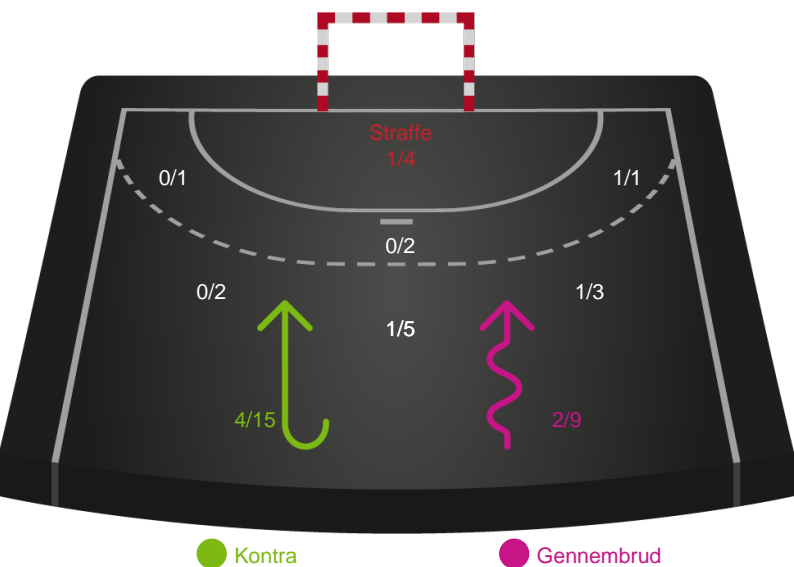

Kontra

Gennembrud

Shotplot for Total

Ikast Håndbold - Silkeborg-Voel KFUM - 32-25 (18-11)

748282 / 01.02.2025, 14.00 / IBF Arena Hal A / Kvindeligaen - Grundspil

Ikast Håndbold

Redningsdiagram

Silkeborg-Voel KFUM

Redningsdiagram

Ikast Håndbold

Skuddiagram

Silkeborg-Voel KFUM

Skuddiagram

Hold statistik for Første halvleg

Ikast Håndbold - Silkeborg-Voel KFUM - 32-25 (18-11)

748282 / 01.02.2025, 14.00 / IBF Arena Hal A / Kvindeligaen - Grundspil