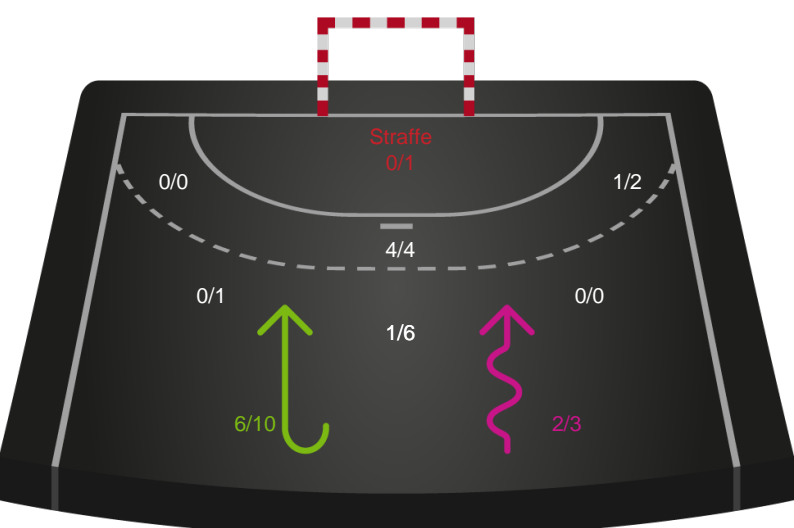

Kontra

Gennembrud

Shotplot for Total

Ikast Håndbold - Silkeborg-Voel KFUM - 32-25 (18-11)

748282 / 01.02.2025, 14.00 / IBF Arena Hal A / Kvindeligaen - Grundspil

Ikast Håndbold

Redningsdiagram

Silkeborg-Voel KFUM