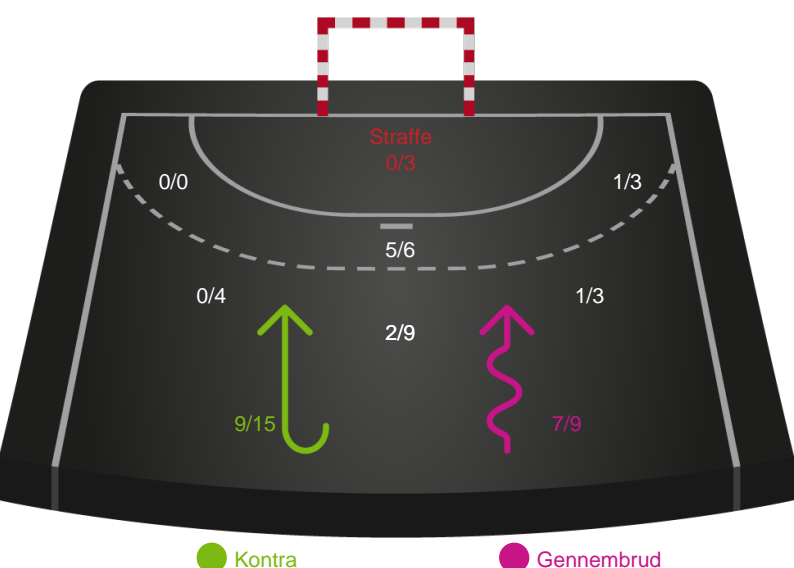

Redningsdiagram

Ikast Håndbold

Skuddiagram

Silkeborg-Voel KFUM

Skuddiagram

Hold statistik for Første halvleg

Ikast Håndbold - Silkeborg-Voel KFUM - 32-25 (18-11)

748282 / 01.02.2025, 14.00 / IBF Arena Hal A / Kvindeligaen - Grundspil