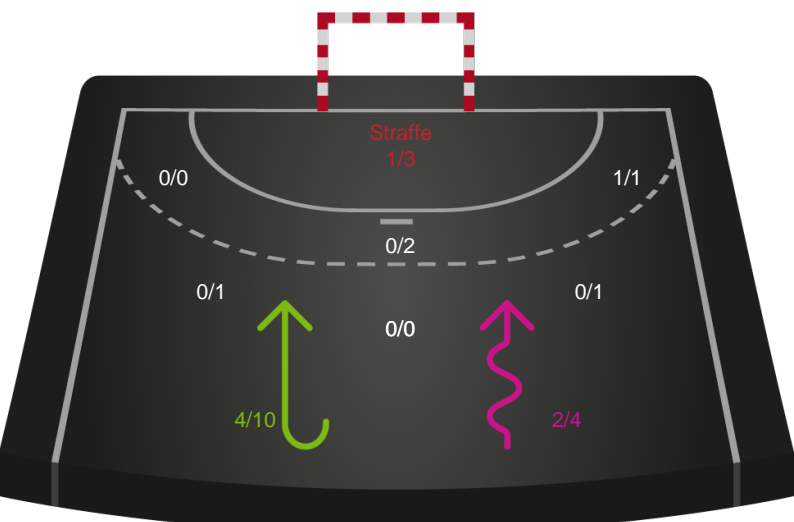

Ikast Håndbold - Silkeborg-Voel KFUM - 32-25 (18-11)

748282 / 01.02.2025, 14.00 / IBF Arena Hal A / Kvindeligaen - Grundspil

Ikast Håndbold

Redningsdiagram

Kontra

Gennembrud

Silkeborg-Voel KFUM

Redningsdiagram