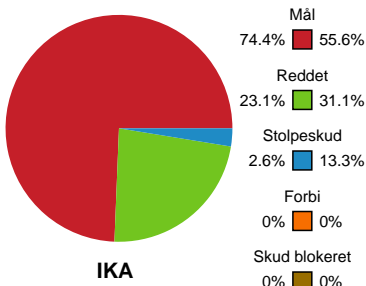

Fordeling af mål og skud

Ikast Håndbold - Silkeborg-Voel KFUM - 32-25 (18-11)

748282 / 01.02.2025, 14.00 / IBF Arena Hal A / Kvindeligaen - Grundspil

Angrebet sluttede med:

Skuddene endte med:

Teknisk fejl

2 min

Assist

Målforskel i løbet af kampen

Shotplot for Første halvleg

Ikast Håndbold - Silkeborg-Voel KFUM - 32-25 (18-11)

748282 / 01.02.2025, 14.00 / IBF Arena Hal A / Kvindeligaen - Grundspil

Ikast Håndbold