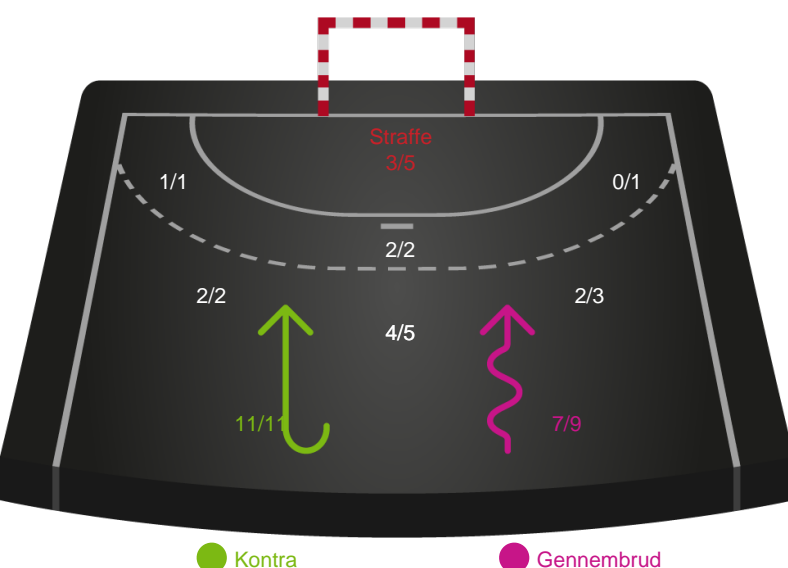

Kontra

Gennembrud

Shotplot for Total

Ikast Håndbold - Silkeborg-Voel KFUM - 32-25 (18-11)

748282 / 01.02.2025, 14.00 / IBF Arena Hal A / Kvindeligaen - Grundspil

Ikast Håndbold

Redningsdiagram

Silkeborg-Voel KFUM

Redningsdiagram

Ikast Håndbold

Skuddiagram

Silkeborg-Voel KFUM

Skuddiagram

Hold statistik for Første halvleg

Ikast Håndbold - Silkeborg-Voel KFUM - 32-25 (18-11)

748282 / 01.02.2025, 14.00 / IBF Arena Hal A / Kvindeligaen - Grundspil