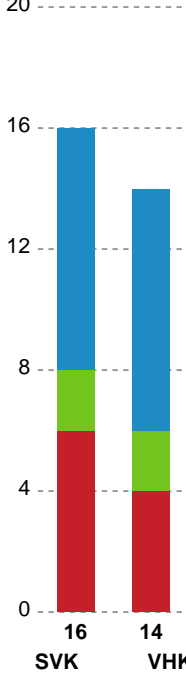

Teknisk fejl