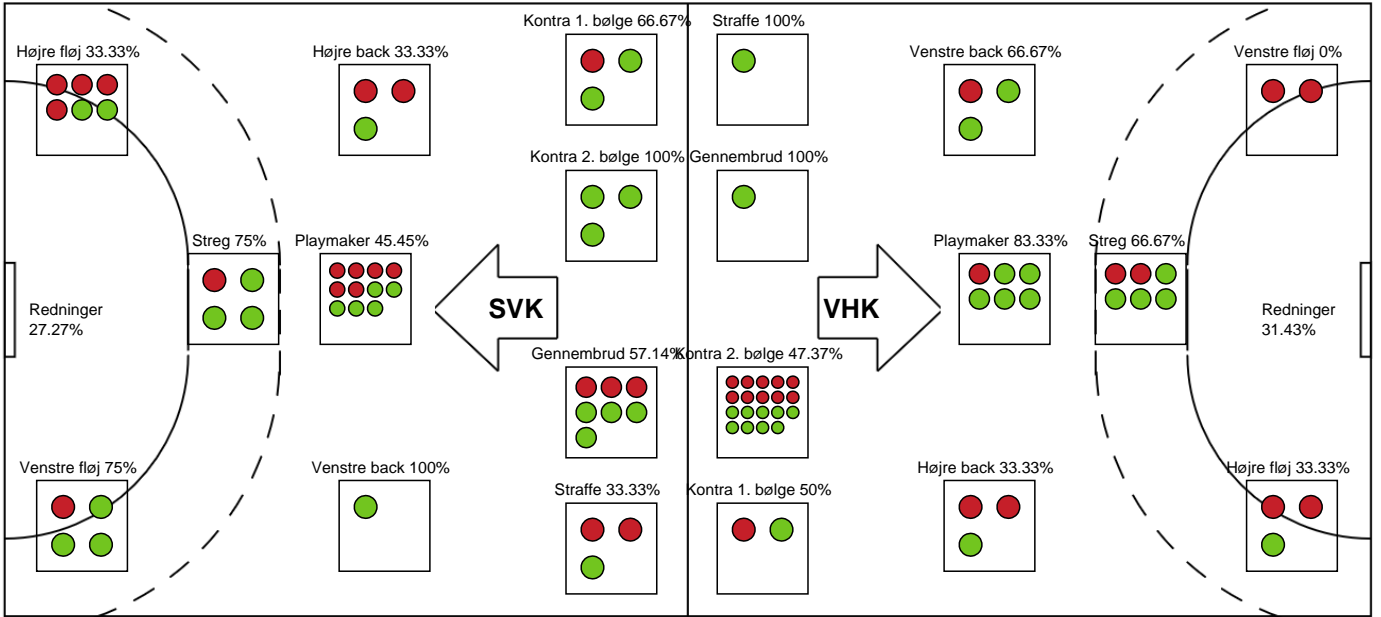

Fordeling af mål og skud

Silkeborg-Voel KFUM - Viborg HK - 25-25 (14-14)

Intet billede angivet

326715 / 23.03.2022, 20.00 / JYSK Arena A / Bambusa Kvindeligaen - Grundspil