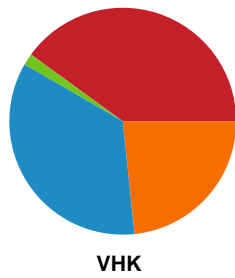

Angrebet sluttede med: