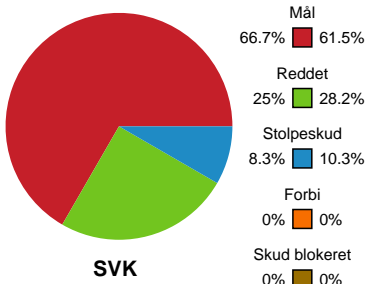

Skuddene endte med: