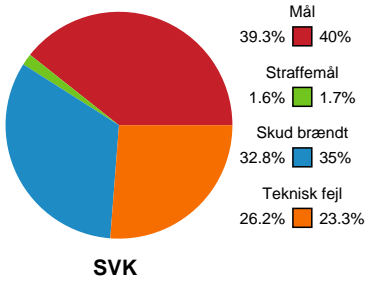

Angrebet sluttede med: