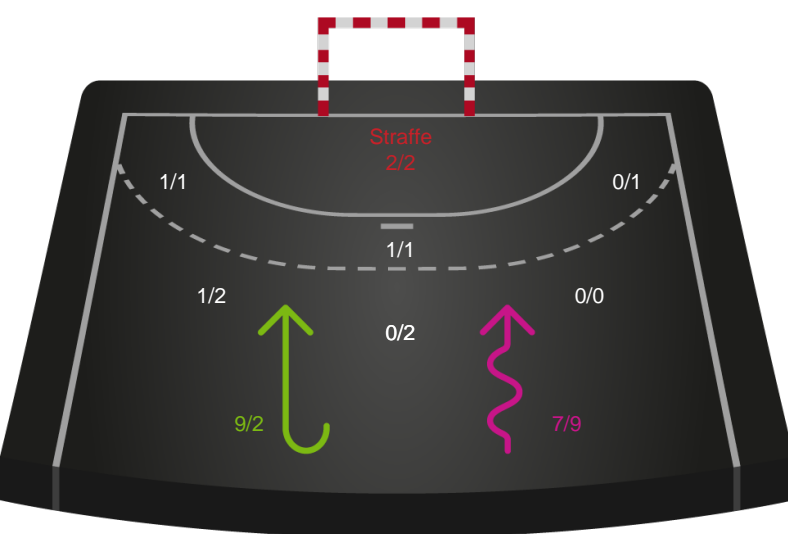

Sønderjyske Kvindehåndbold

Skuddiagram