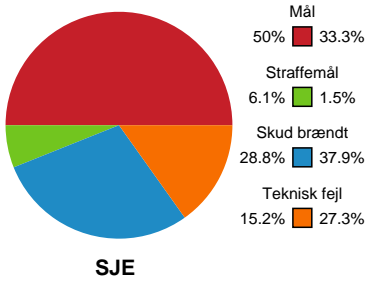

Fordeling af mål og skud

Sønderjyske Kvindehåndbold - Horsens Håndbold Elite - 37-23 (16-11)

Intet billede angivet

591435 / 20.02.2024, 19.00 / Arena Aabenraa Hal 1 / Kvindeligaen - Grundspil

Angrebet sluttede med: