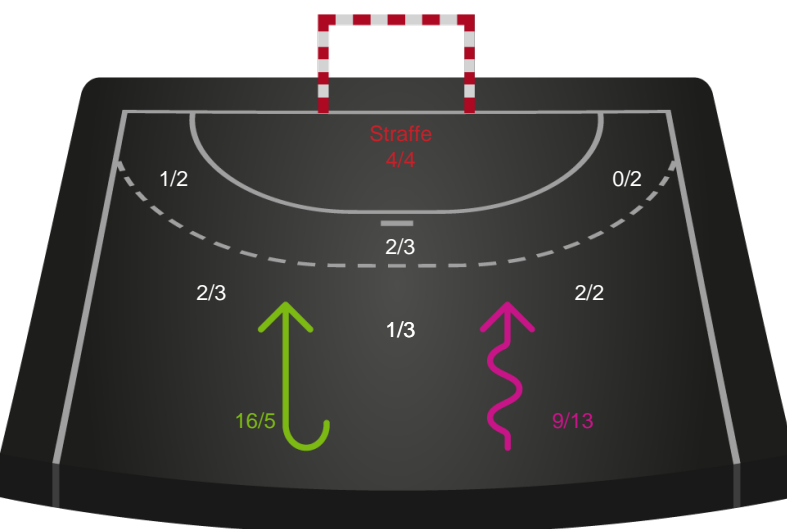

Sønderjyske Kvindehåndbold

Skuddiagram