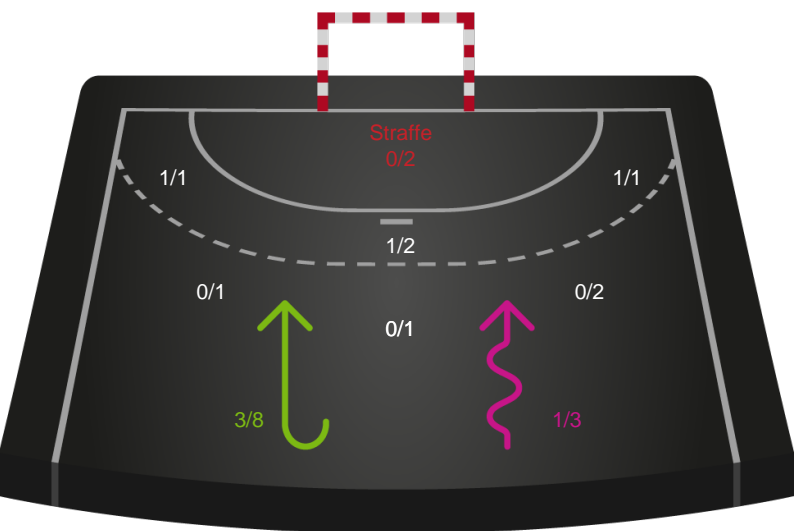

591435 / 20.02.2024, 19.00 / Arena Aabenraa Hal 1 / Kvindeligaen - Grundspil

Sønderjyske Kvindehåndbold

Redningsdiagram

Kontra

Gennembrud

Horsens Håndbold Elite

Redningsdiagram

Kontra