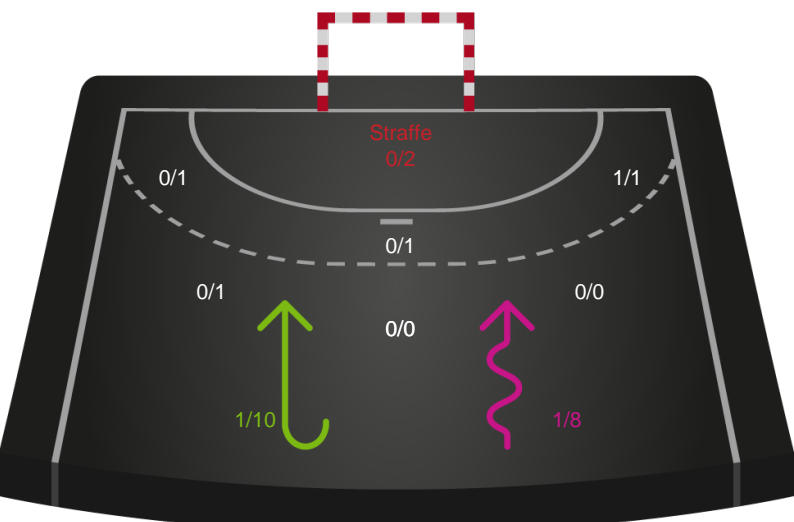

Horsens Håndbold Elite

Redningsdiagram