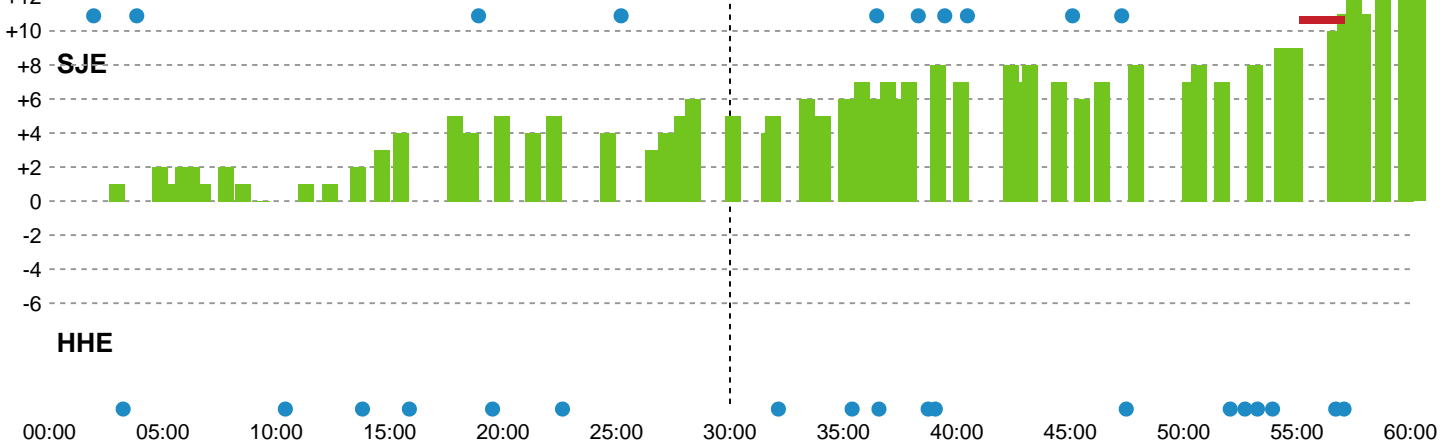

Fordeling af mål og skud

Sønderjyske Kvindehåndbold - Horsens Håndbold Elite - 37-23 (16-11)

Intet billede angivet

591435 / 20.02.2024, 19.00 / Arena Aabenraa Hal 1 / Kvindeligaen - Grundspil

Angrebet sluttede med:

Teknisk fejl

2 min

Assist

Skuddene endte med:

Målforskel i løbet af kampen

Shotplot for Første halvleg

Sønderjyske Kvindehåndbold - Horsens Håndbold Elite - 37-23 (16-11)

Intet billede angivet

591435 / 20.02.2024, 19.00 / Arena Aabenraa Hal 1 / Kvindeligaen - Grundspil

Sønderjyske Kvindehåndbold

Redningsdiagram

Kontra

Gennembrud

Horsens Håndbold Elite

Redningsdiagram

Kontra