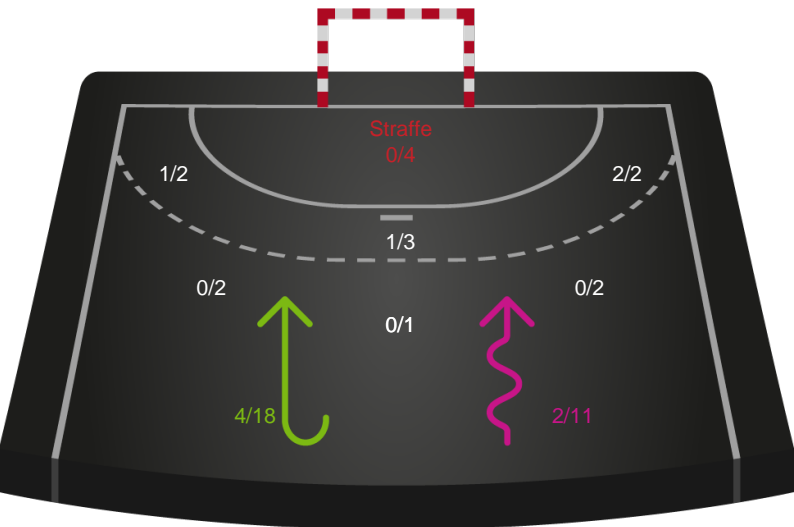

Horsens Håndbold Elite

Redningsdiagram