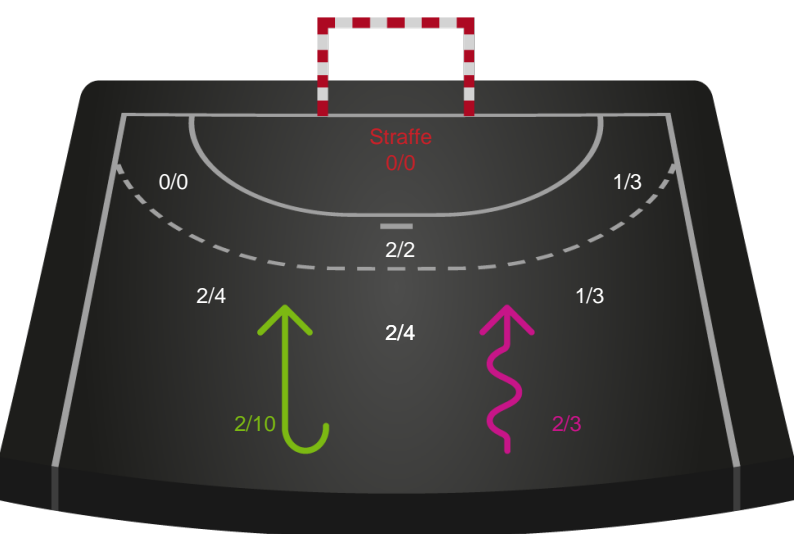

Horsens Håndbold Elite

Skuddiagram