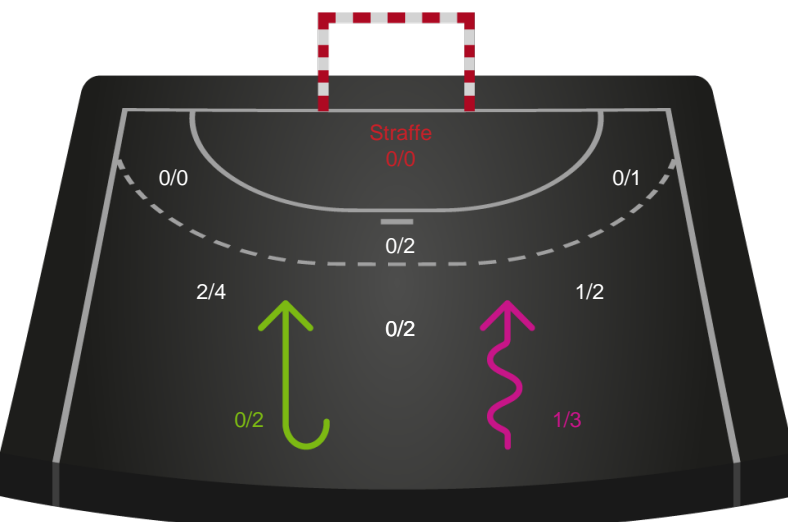

Shotplot for Anden halvleg

Sønderjyske Kvindehåndbold - Horsens Håndbold Elite - 37-23 (16-11)

Intet billede angivet

591435 / 20.02.2024, 19.00 / Arena Aabenraa Hal 1 / Kvindeligaen - Grundspil

Sønderjyske Kvindehåndbold

Redningsdiagram