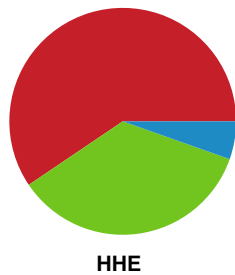

Teknisk fejl

2 min

Assist

Skuddene endte med:

Målforskel i løbet af kampen

Shotplot for Første halvleg

Sønderjyske Kvindehåndbold - Horsens Håndbold Elite - 37-23 (16-11)

Intet billede angivet