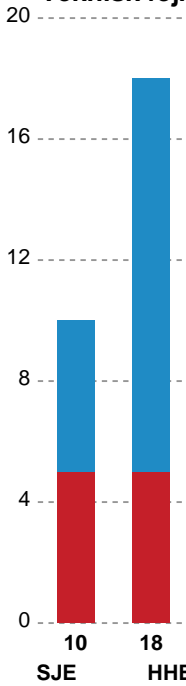

Fordeling af mål og skud

Sønderjyske Kvindehåndbold - Horsens Håndbold Elite - 37-23 (16-11)

Intet billede angivet

591435 / 20.02.2024, 19.00 / Arena Aabenraa Hal 1 / Kvindeligaen - Grundspil

Angrebet sluttede med:

Teknisk fejl

2 min

Assist

Skuddene endte med:

Målforskel i løbet af kampen

Shotplot for Første halvleg

Sønderjyske Kvindehåndbold - Horsens Håndbold Elite - 37-23 (16-11)

Intet billede angivet