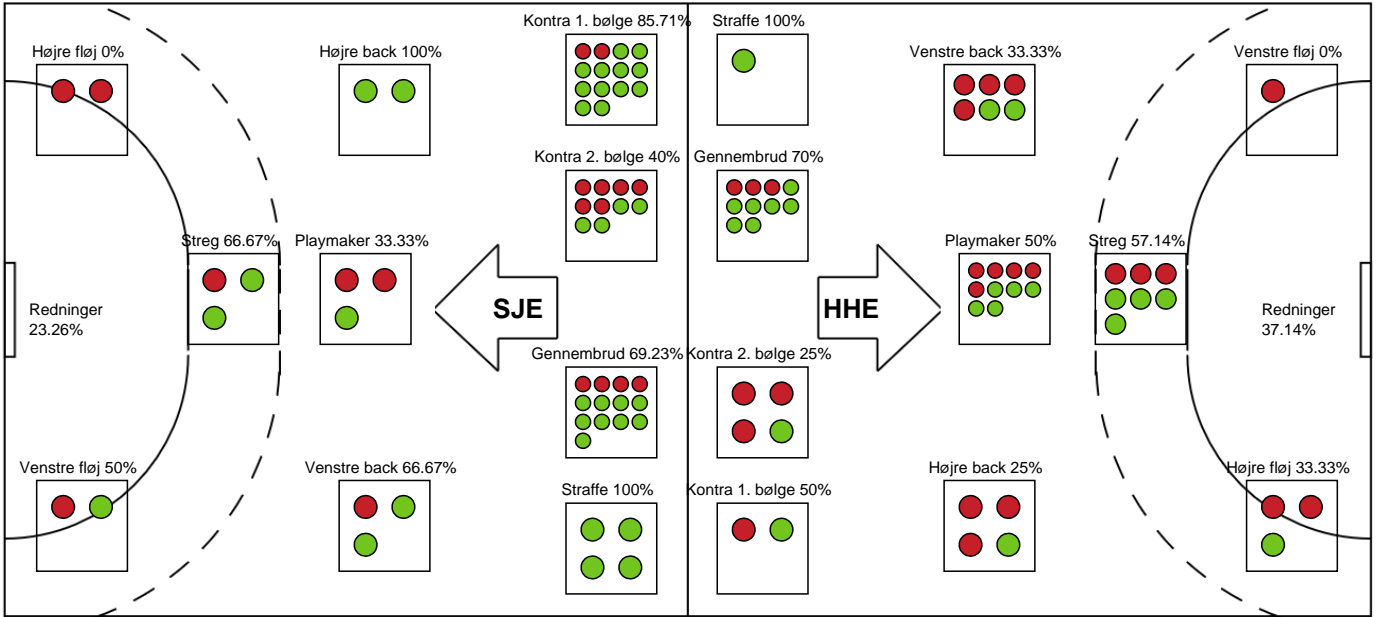

Målmænd

Nr	Navn	Redn/Skud	Straffe-Redn/skud	Total Redn/Skud	Mål imod	Skud forbi	Skud stolpe	Assist	Mål	Bold erob.	Fejl aflv.	Regelbrud	2 min udvis.	MEP
1	Mathilde BISGAARD	3/17 17.65%	0/2 0%	3/19 15.79%	16	2	1	0	0	0	0	0	0	-0.23
84	Mayssa PESSOA	7/24 29.17%	0/2 0%	7/26 26.92%	19	2	3	0	0	0	0	0	0	1.15

Markspillere

Nr	Navn	Mål/Skud	Straffe-mål/skud	Total Mål/Skud	Assist	Tilkendt straffe	Forårsagede straffe	Rødt kort	Tabt bold	Bold erob.	Fejl aflv.	Regelbrud	2min udvis.	MEP
2	Anne-Sofie FILTENBORG	0/1 0%	0/0 0%	0/1 0%	0	0	1	0	0	0	0	0	0	-0.5
3	Elin HANSSON	0/1 0%	0/0 0%	0/1 0%	1	0	0	0	0	0	0	0	0	-0.03
6	Maria HØJGAARD	0/0 0%	0/0 0%	0/0 0%	0	0	1	0	0	0	0	0	0	-0.2
7	Hege LØKEN	2/3 66.67%	0/0 0%	2/3 66.67%	0	0	0	0	0	0	0	0	0	1.22
9	Annika MEYER	3/5 60%	0/0 0%	3/5 60%	0	0	1	0	0	0	0	2	0	0.7
10	Majbritt Toft HANSEN	1/3 33.33%	0/0 0%	1/3 33.33%	0	1	0	0	0	1	0	1	0	0.62
14	Mai KRAGBALLE	2/7 28.57%	1/1 100%	3/8 37.5%	0	0	0	0	0	0	1	1	0	0.1
22	Sille Cecilie SORTH	0/1 0%	0/0 0%	0/1 0%	0	0	0	0	0	0	0	0	0	-0.28
23	Anne Sofie HEILSKOV	0/0 0%	0/0 0%	0/0 0%	0	0	0	0	0	0	0	0	0	0
24	Dicte Sønderskov ANDERSEN	0/0 0%	0/0 0%	0/0 0%	0	0	0	0	0	0	1	0	0	-0.35
25	Smilla HEDE	1/3 33.33%	0/0 0%	1/3 33.33%	0	0	0	0	0	0	2	0	0	-0.35
29	Kristin THORLEIFSDÓTTIR	6/10 60%	0/0 0%	6/10 60%	1	0	1	0	0	0	2	0	0	2.9
39	Melanie BAK	4/7 57.14%	0/0 0%	4/7 57.14%	1	0	0	0	0	1	5	1	0	0.4
66	Faye JANSON	3/6 50%	0/0 0%	3/6 50%	3	0	0	0	0	0	2	0	0	1.7

Fordeling af mål og skud

Sønderjyske Kvindehåndbold - Horsens Håndbold Elite - 37-23 (16-11)

Intet billede angivet

591435 / 20.02.2024, 19.00 / Arena Aabenraa Hal 1 / Kvindeligaen - Grundspil

Angrebet sluttede med: