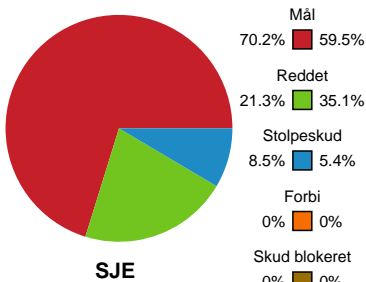

Fordeling af mål og skud

Sønderjyske Kvindehåndbold - Horsens Håndbold Elite - 37-23 (16-11)

Intet billede angivet

591435 / 20.02.2024, 19.00 / Arena Aabenraa Hal 1 / Kvindeligaen - Grundspil

Angrebet sluttede med:

Teknisk fejl

2 min

Assist

Skuddene endte med:

Målforskel i løbet af kampen

Shotplot for Første halvleg

Sønderjyske Kvindehåndbold - Horsens Håndbold Elite - 37-23 (16-11)

Intet billede angivet