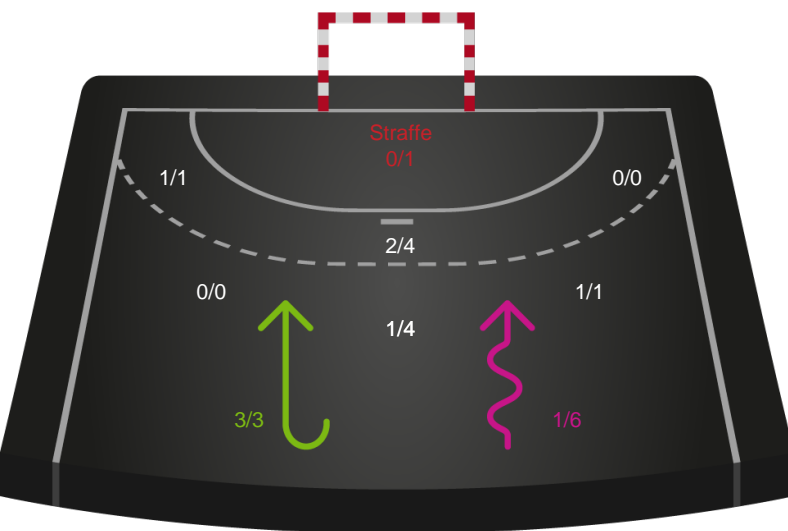

Shotplot for Første halvleg

Sønderjyske Kvindehåndbold - Horsens Håndbold Elite - 37-23 (16-11)

Intet billede angivet

591435 / 20.02.2024, 19.00 / Arena Aabenraa Hal 1 / Kvindeligaen - Grundspil

Sønderjyske Kvindehåndbold

Redningsdiagram