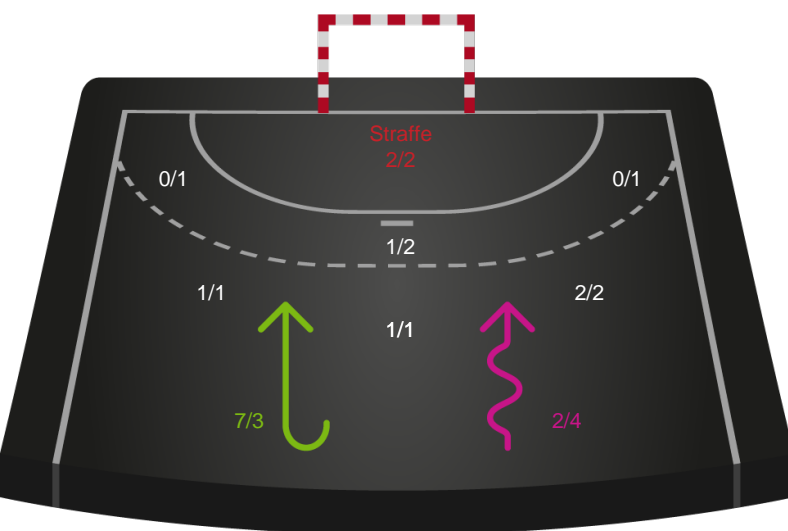

Sønderjyske Kvindehåndbold

Skuddiagram