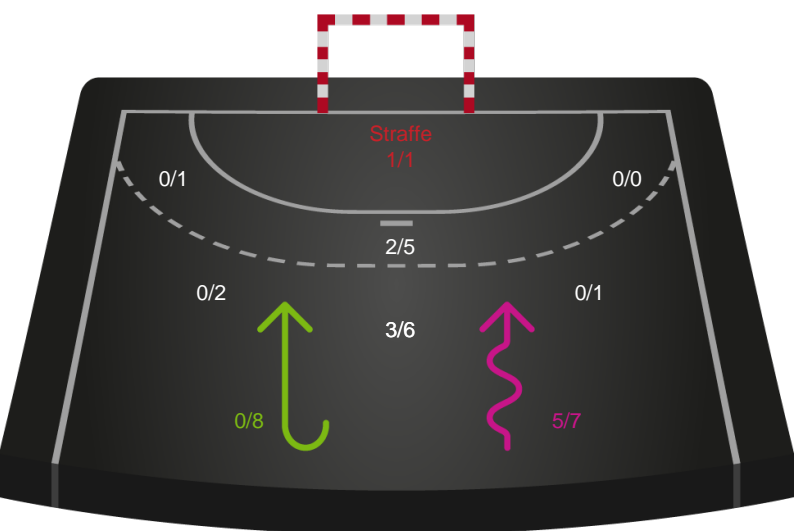

Horsens Håndbold Elite

Skuddiagram