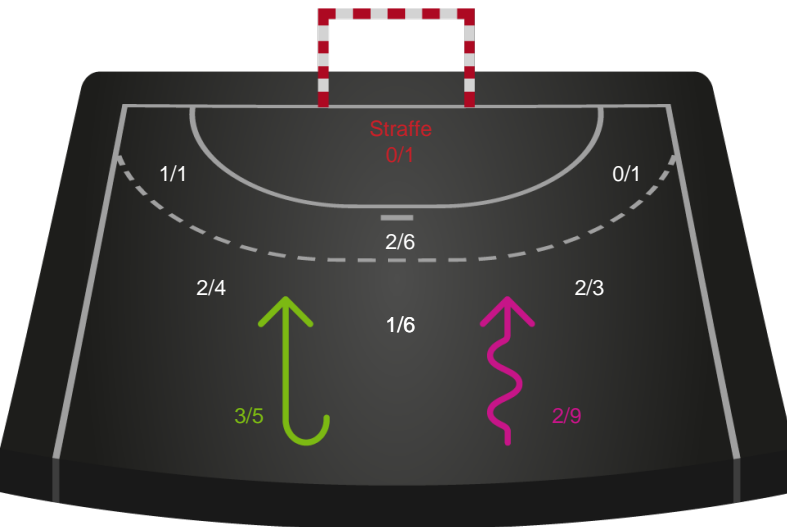

Shotplot for Total

Sønderjyske Kvindehåndbold - Horsens Håndbold Elite - 37-23 (16-11)

Intet billede angivet

591435 / 20.02.2024, 19.00 / Arena Aabenraa Hal 1 / Kvindeligaen - Grundspil

Sønderjyske Kvindehåndbold

Redningsdiagram