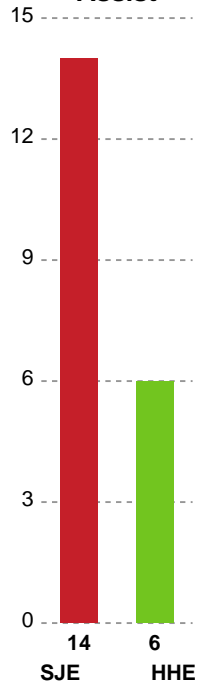

Målmænd

Nr	Navn	Redn/Skud	Straffe-Redn/skud	Total Redn/Skud	Mål imod	Skud forbi	Skud stolpe	Assist	Mål	Bold erob.	Fejl aflv.	Regelbrud	2 min udvis.	MEP
1	Mathilde BISGAARD	3/17 17.65%	0/2 0%	3/19 15.79%	16	2	1	0	0	0	0	0	0	-0.23
84	Mayssa PESSOA	7/24 29.17%	0/2 0%	7/26 26.92%	19	2	3	0	0	0	0	0	0	1.15

Fordeling af mål og skud

Sønderjyske Kvindehåndbold - Horsens Håndbold Elite - 37-23 (16-11)

Intet billede angivet

591435 / 20.02.2024, 19.00 / Arena Aabenraa Hal 1 / Kvindeligaen - Grundspil

Angrebet sluttede med:

Teknisk fejl

2 min

Assist

Skuddene endte med:

Målforskel i løbet af kampen

Shotplot for Første halvleg

Sønderjyske Kvindehåndbold - Horsens Håndbold Elite - 37-23 (16-11)

Intet billede angivet