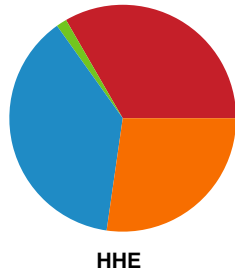

Fordeling af mål og skud

Sønderjyske Kvindehåndbold - Horsens Håndbold Elite - 37-23 (16-11)

Intet billede angivet

591435 / 20.02.2024, 19.00 / Arena Aabenraa Hal 1 / Kvindeligaen - Grundspil

Angrebet sluttede med: