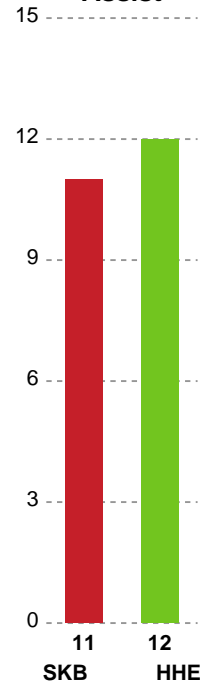

Fordeling af mål og skud

Skanderborg Håndbold - Horsens Håndbold Elite - 28-28 (14-15)

748215 / 19.10.2024, 13.30 / Fælledhallen - bane 1 / Kvindeligaen - Grundspil

Angrebet sluttede med:

Skuddene endte med:

Teknisk fejl

2 min

Assist

Regelbrud (red), Tabt bold (green), Fejlaflevering (blue). Legend: ● = Tekniske fejl, — = 2 min

Målforskel i løbet af kampen

Shotplot for Første halvleg

Skanderborg Håndbold - Horsens Håndbold Elite - 28-28 (14-15)