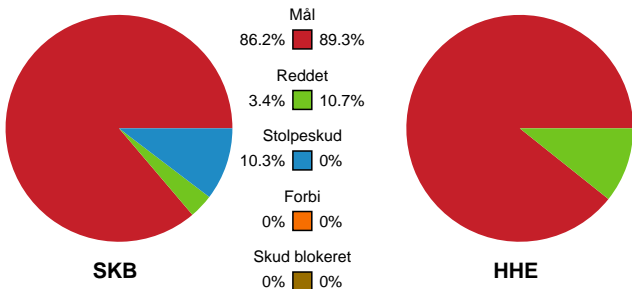

Fordeling af mål og skud

Skanderborg Håndbold - Horsens Håndbold Elite - 28-28 (14-15)

748215 / 19.10.2024, 13.30 / FREJA Arena - bane 1 / Kvindeligaen - Grundspil

Angrebet sluttede med:

Skuddene endte med:

Teknisk fejl

2 min

Assist

Målforskel i løbet af kampen

Shotplot for Første halvleg

Skanderborg Håndbold - Horsens Håndbold Elite - 28-28 (14-15)

748215 / 19.10.2024, 13.30 / FREJA Arena - bane 1 / Kvindeligaen - Grundspil