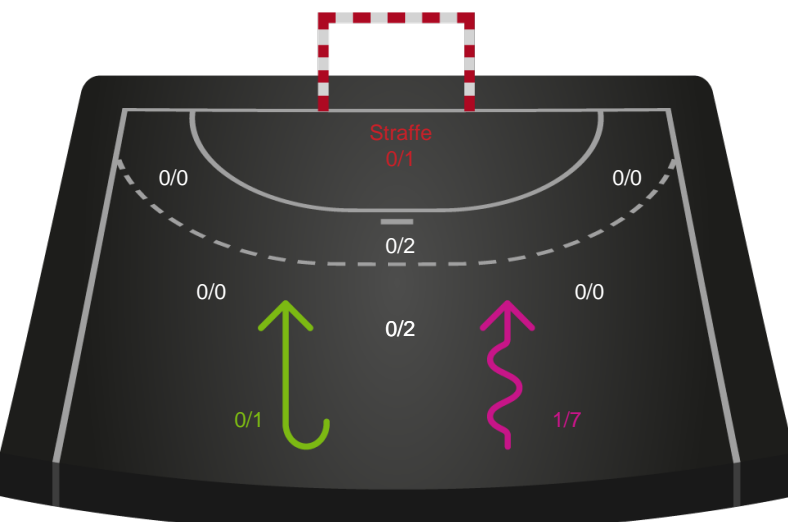

Shotplot for Anden halvleg

Skanderborg Håndbold - Horsens Håndbold Elite - 28-28 (14-15)

748215 / 19.10.2024, 13.30 / FREJA Arena - bane 1 / Kvindeligaen - Grundspil

Skanderborg Håndbold

Redningsdiagram

Kontra