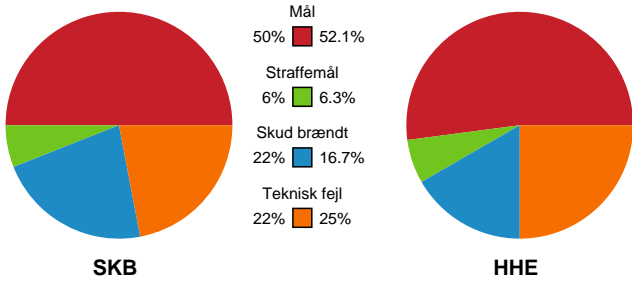

Fordeling af mål og skud

Skanderborg Håndbold - Horsens Håndbold Elite - 28-28 (14-15)

748215 / 19.10.2024, 13.30 / Fælledhallen - bane 1 / Kvindeligaen - Grundspil

Angrebet sluttede med:

Skuddene endte med:

Teknisk fejl

2 min

Assist

Regelbrud (red), Tabt bold (green), Fejlaflevering (blue). Legend: ● = Tekniske fejl, — = 2 min

Målforskel i løbet af kampen

Shotplot for Første halvleg

Skanderborg Håndbold - Horsens Håndbold Elite - 28-28 (14-15)