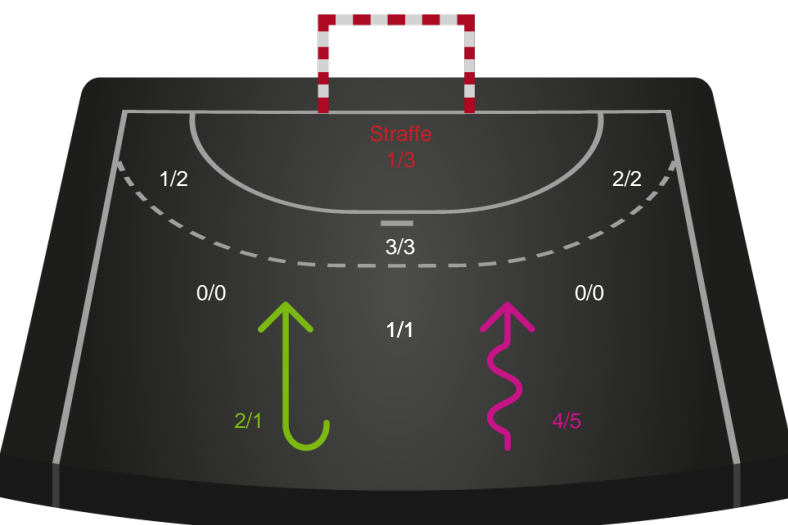

Skanderborg Håndbold

Skuddiagram