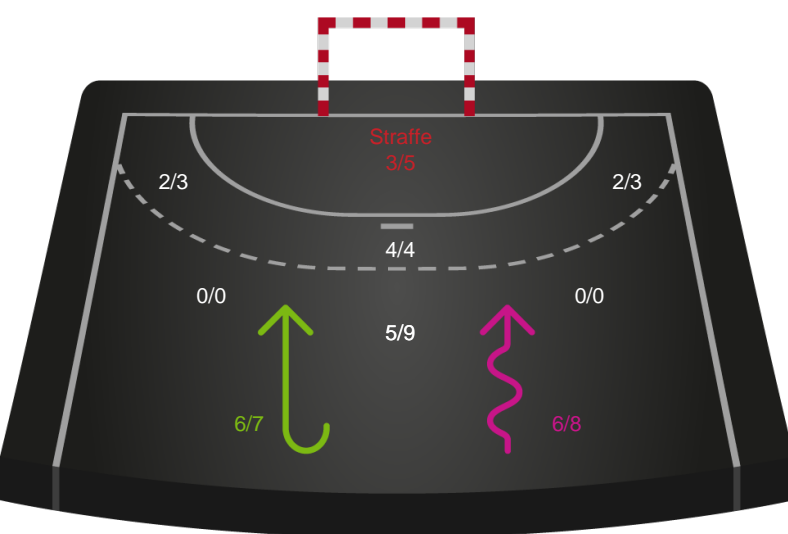

Skanderborg Håndbold

Skuddiagram