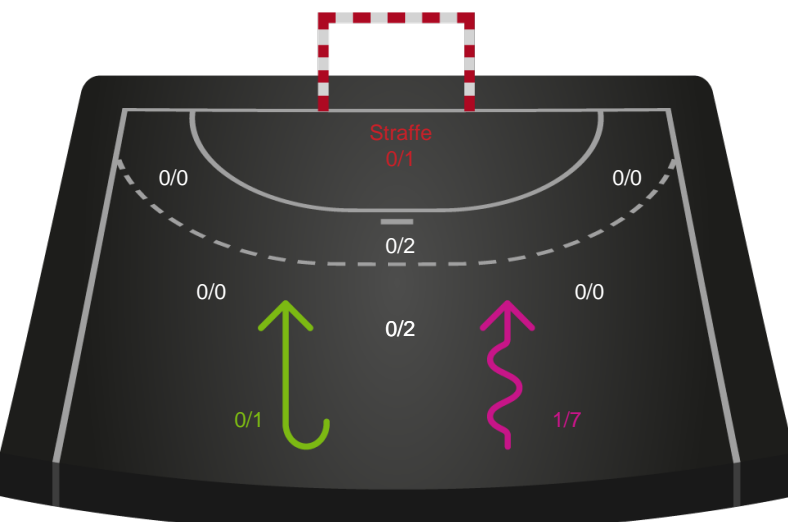

Gennembrud

Shotplot for Anden halvleg

Skanderborg Håndbold - Horsens Håndbold Elite - 28-28 (14-15)

748215 / 19.10.2024, 13.30 / Fælledhallen - bane 1 / Kvindeligaen - Grundspil

Skanderborg Håndbold

Redningsdiagram