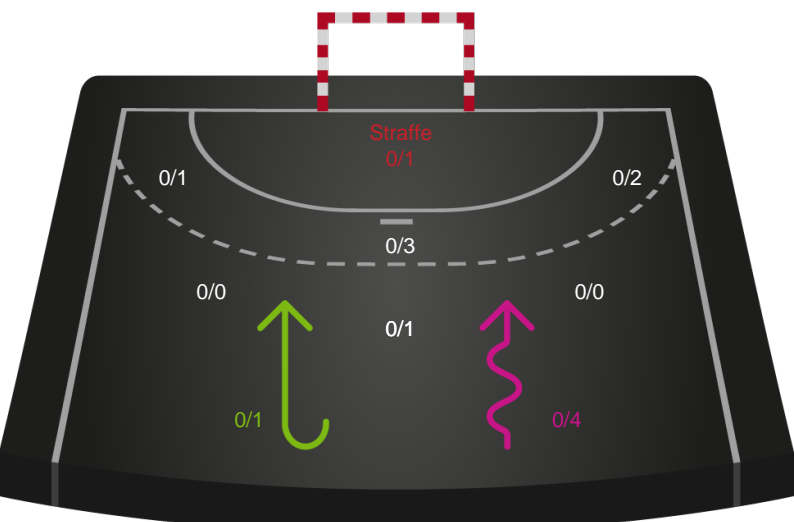

Horsens Håndbold Elite

Redningsdiagram