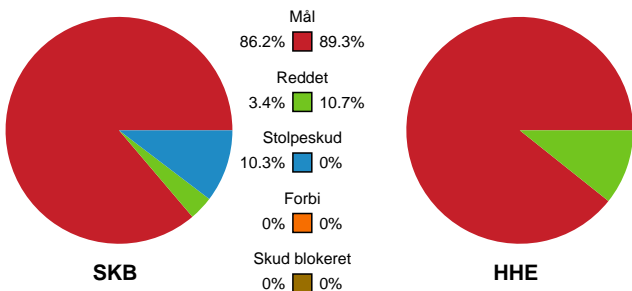

Fordeling af mål og skud

Skanderborg Håndbold - Horsens Håndbold Elite - 28-28 (14-15)

748215 / 19.10.2024, 13.30 / Fælledhallen - bane 1 / Kvindeligaen - Grundspil

Angrebet sluttede med:

Skuddene endte med:

Teknisk fejl

2 min

Assist

Regelbrud (red), Tabt bold (green), Fejlaflevering (blue). Legend: ● = Tekniske fejl, — = 2 min

Målforskel i løbet af kampen

Shotplot for Første halvleg

Skanderborg Håndbold - Horsens Håndbold Elite - 28-28 (14-15)