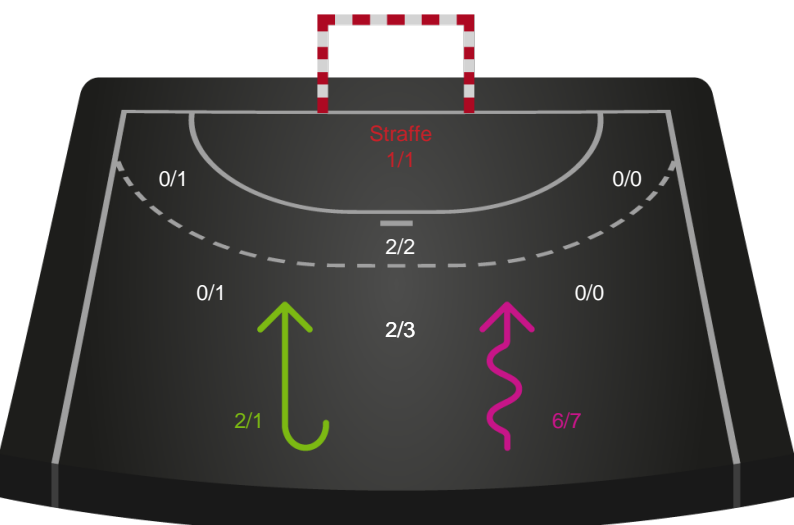

Horsens Håndbold Elite

Skuddiagram