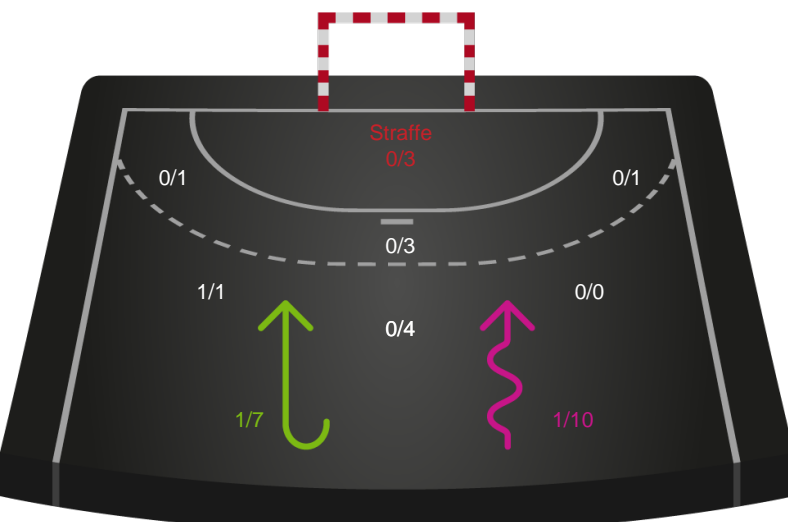

Shotplot for Total

Skanderborg Håndbold - Horsens Håndbold Elite - 28-28 (14-15)

748215 / 19.10.2024, 13.30 / FREJA Arena - bane 1 / Kvindeligaen - Grundspil

Skanderborg Håndbold

Redningsdiagram