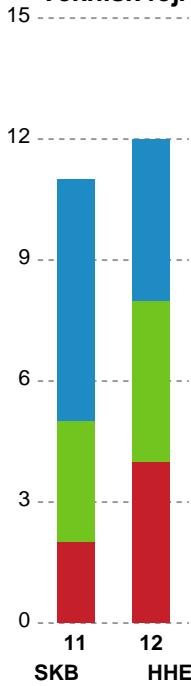

Fordeling af mål og skud

Skanderborg Håndbold - Horsens Håndbold Elite - 28-28 (14-15)

748215 / 19.10.2024, 13.30 / FREJA Arena - bane 1 / Kvindeligaen - Grundspil

Angrebet sluttede med:

Skuddene endte med:

Teknisk fejl

2 min

Assist

Målforskel i løbet af kampen

Shotplot for Første halvleg

Skanderborg Håndbold - Horsens Håndbold Elite - 28-28 (14-15)

748215 / 19.10.2024, 13.30 / FREJA Arena - bane 1 / Kvindeligaen - Grundspil