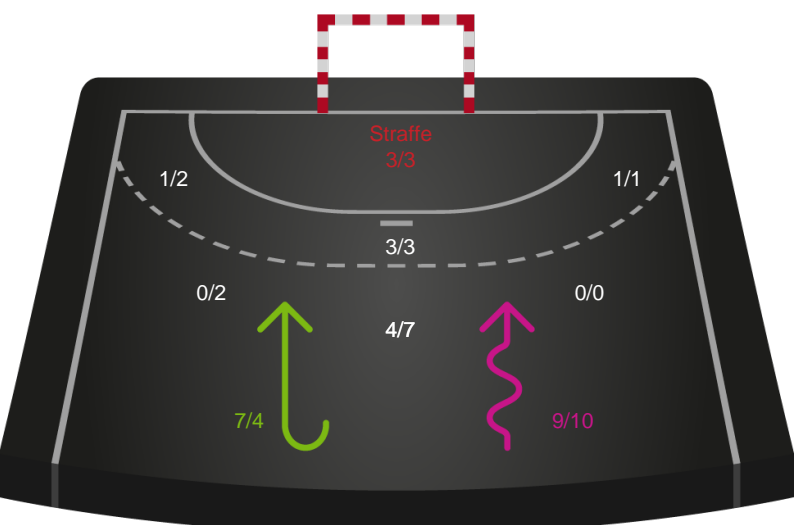

Horsens Håndbold Elite

Skuddiagram