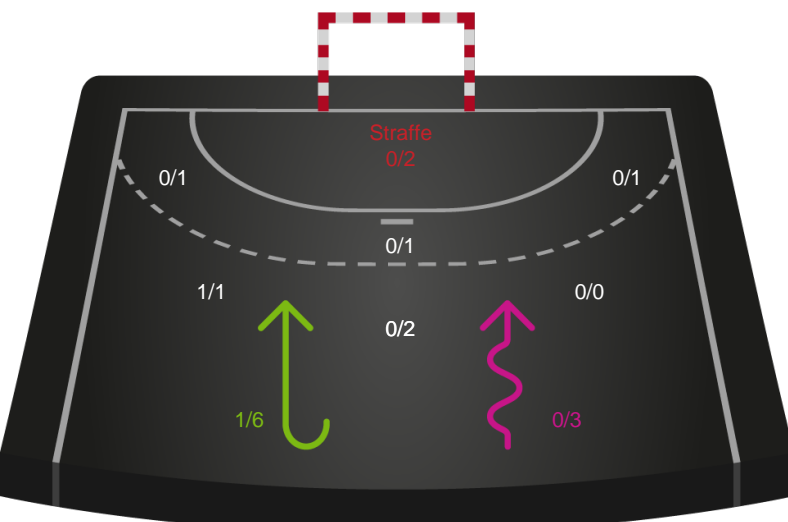

Shotplot for Første halvleg

Skanderborg Håndbold - Horsens Håndbold Elite - 28-28 (14-15)

748215 / 19.10.2024, 13.30 / FREJA Arena - bane 1 / Kvindeligaen - Grundspil

Skanderborg Håndbold

Redningsdiagram