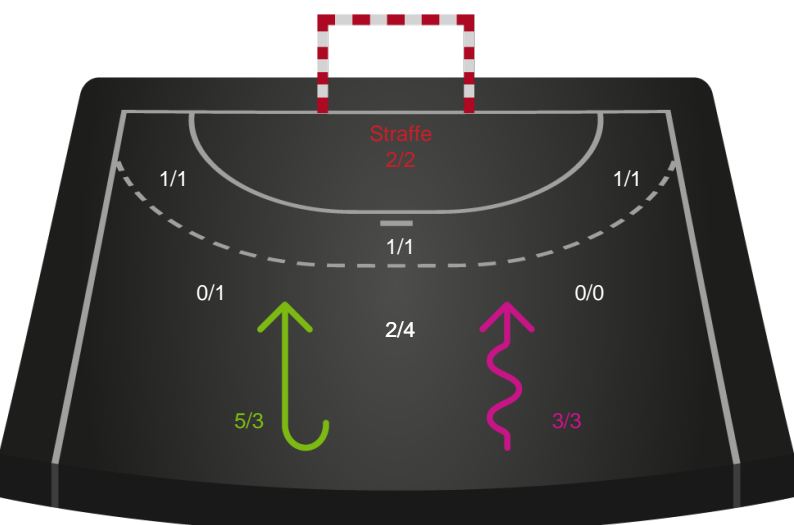

Horsens Håndbold Elite

Skuddiagram