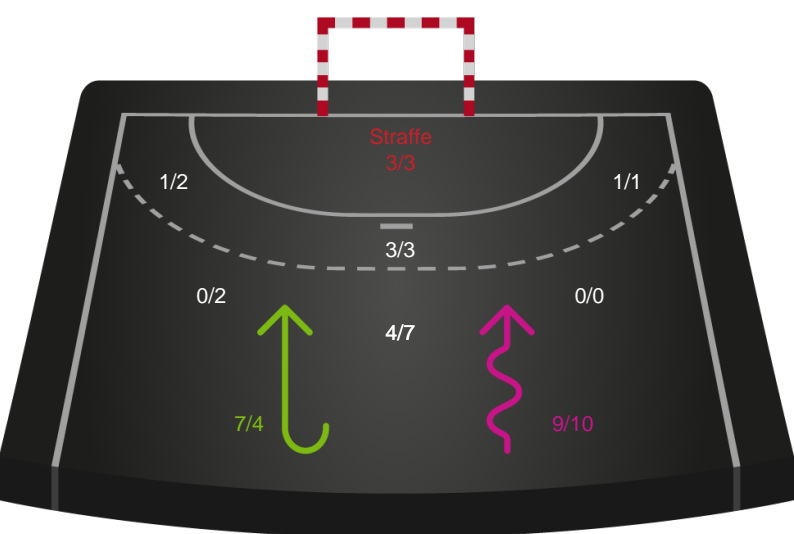

Horsens Håndbold Elite

Skuddiagram