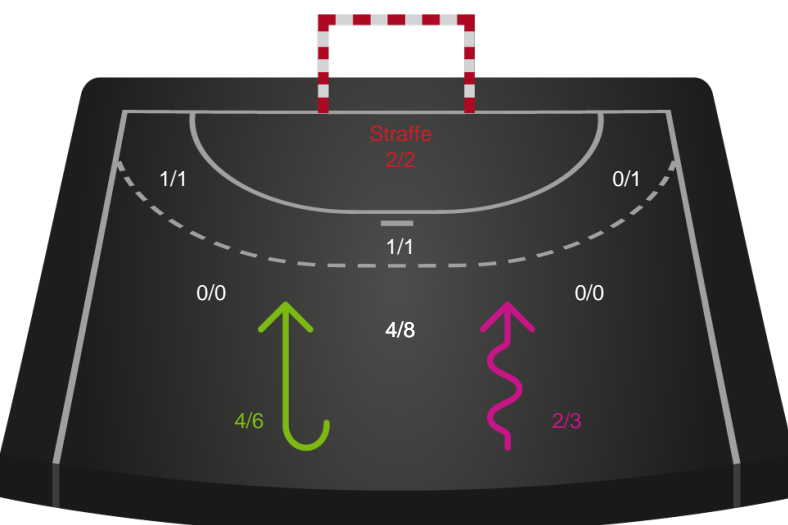

Skanderborg Håndbold

Skuddiagram