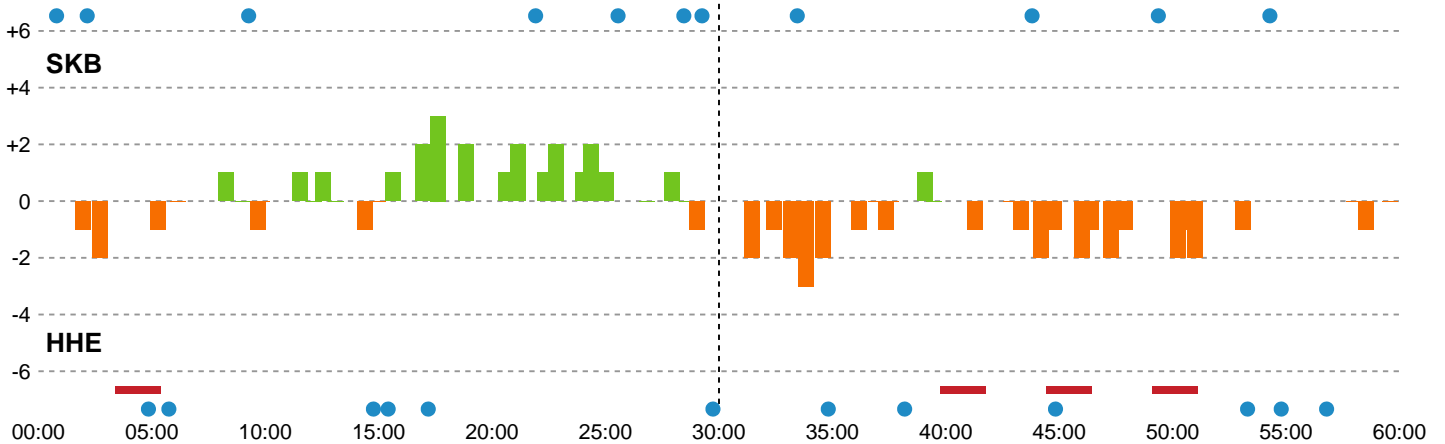

Fordeling af mål og skud

Skanderborg Håndbold - Horsens Håndbold Elite - 28-28 (14-15)

748215 / 19.10.2024, 13.30 / Fælledhallen - bane 1 / Kvindeligaen - Grundspil

Angrebet sluttede med:

Skuddene endte med:

Teknisk fejl

2 min

Assist

Regelbrud (red), Tabt bold (green), Fejlaflevering (blue). Legend: ● = Tekniske fejl, — = 2 min

Målforskel i løbet af kampen

Shotplot for Første halvleg

Skanderborg Håndbold - Horsens Håndbold Elite - 28-28 (14-15)

748215 / 19.10.2024, 13.30 / Fælledhallen - bane 1 / Kvindeligaen - Grundspil

Skanderborg Håndbold

Redningsdiagram

Kontra

Gennembrud

Horsens Håndbold Elite

Redningsdiagram

Kontra