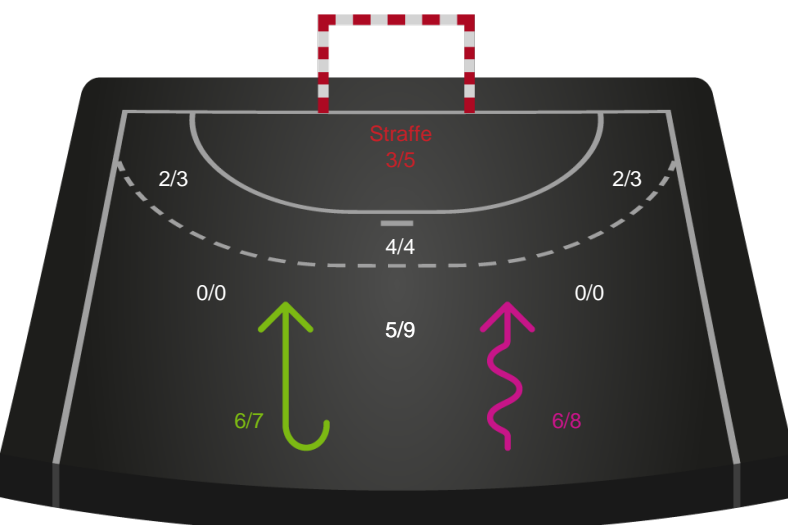

Skanderborg Håndbold

Skuddiagram