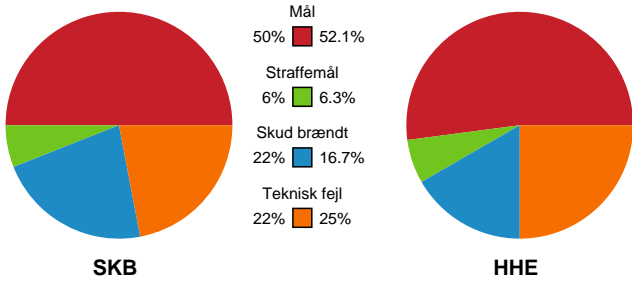

Fordeling af mål og skud

Skanderborg Håndbold - Horsens Håndbold Elite - 28-28 (14-15)

748215 / 19.10.2024, 13.30 / FREJA Arena - bane 1 / Kvindeligaen - Grundspil

Angrebet sluttede med:

Skuddene endte med: