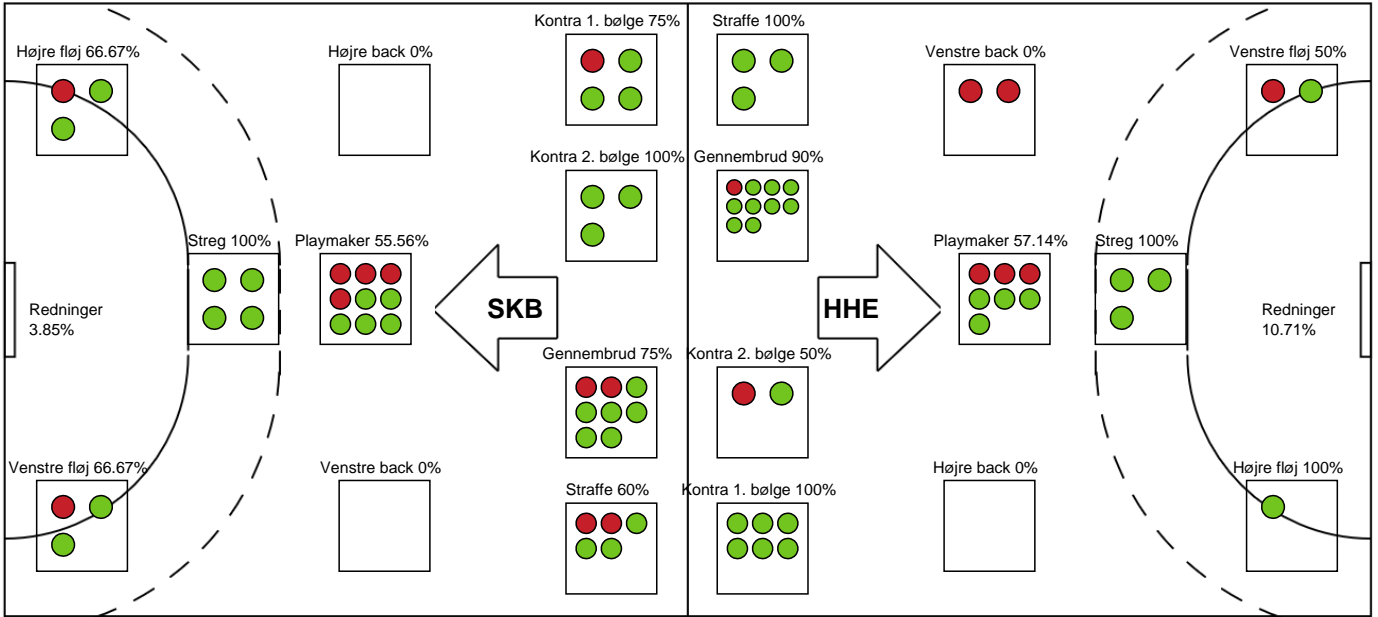

Markspillere

Nr	Navn	Mål/Skud	Straffe-mål/skud	Total Mål/Skud	Assist	Tilkendt straffe	Forårsagede straffe	Rødt kort	Tabt bold	Bold erob.	Fejl aflv.	Regelbrud	2min udvis.	MEP
3	Alma SKRETTING	0/0 0%	0/0 0%	0/0 0%	1	0	1	0	0	1	0	0	0	0.35
6	Maria HØJGAARD	0/0 0%	0/0 0%	0/0 0%	0	0	0	0	0	0	0	0	0	0
7	Maria Palsdottir NÓLSOY	1/2 50%	0/0 0%	1/2 50%	0	0	0	0	0	0	0	0	0	0.55
9	Annika MEYER	1/1 100%	0/0 0%	1/1 100%	0	0	0	0	0	0	0	1	0	0.4
10	Mathilda LUNDSTRØM	5/5 100%	0/0 0%	5/5 100%	0	0	2	0	0	3	0	0	1	4.07
11	Fanny ELOVSSON	2/4 50%	0/0 0%	2/4 50%	3	0	1	0	0	0	0	0	2	1.19
14	Mai KRAGBALLE	3/5 60%	3/3 100%	6/8 75%	4	0	1	0	0	1	1	0	0	3.95
19	Frida Haug HOEL	3/4 75%	0/0 0%	3/4 75%	1	1	0	0	1	0	1	1	0	1.67
21	Romee MAARSCHALKEWEERD	5/5 100%	0/0 0%	5/5 100%	0	0	0	0	1	0	0	0	0	3.4
24	Dicte Sønderskov ANDERSEN	0/0 0%	0/0 0%	0/0 0%	0	0	0	0	0	0	0	0	0	0
27	Annette WIRÉN LARSEN	3/4 75%	0/0 0%	3/4 75%	1	1	0	0	1	0	1	0	0	1.87
33	Laura Holm ANDERSEN	2/3 66.67%	0/0 0%	2/3 66.67%	0	0	0	0	0	2	0	0	0	2.02
39	Melanie BAK	0/0 0%	0/0 0%	0/0 0%	2	1	0	0	0	0	1	1	1	0.04
66	Faye JANSON	0/0 0%	0/0 0%	0/0 0%	0	0	0	0	1	0	0	1	0	-0.7

Fordeling af mål og skud

Skanderborg Håndbold - Horsens Håndbold Elite - 28-28 (14-15)

748215 / 19.10.2024, 13.30 / FREJA Arena - bane 1 / Kvindeligaen - Grundspil

Angrebet sluttede med:

Skuddene endte med: