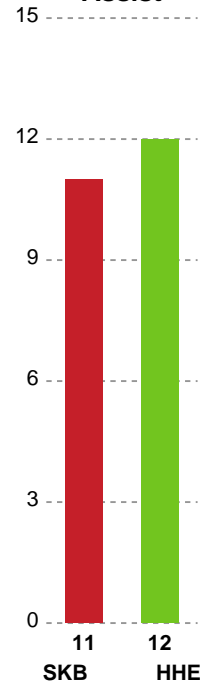

Fordeling af mål og skud

Skanderborg Håndbold - Horsens Håndbold Elite - 28-28 (14-15)

748215 / 19.10.2024, 13.30 / FREJA Arena - bane 1 / Kvindeligaen - Grundspil

Angrebet sluttede med:

Skuddene endte med:

Teknisk fejl

2 min

Assist

Målforskel i løbet af kampen

Shotplot for Første halvleg

Skanderborg Håndbold - Horsens Håndbold Elite - 28-28 (14-15)

748215 / 19.10.2024, 13.30 / FREJA Arena - bane 1 / Kvindeligaen - Grundspil