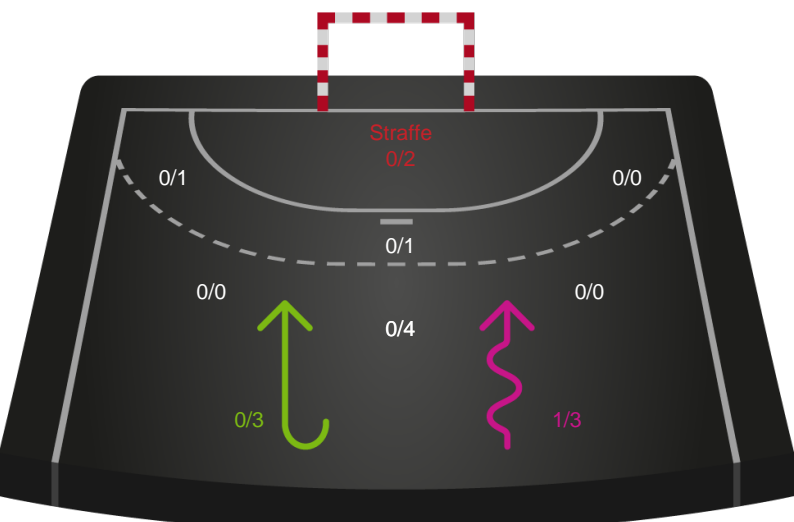

Horsens Håndbold Elite

Redningsdiagram