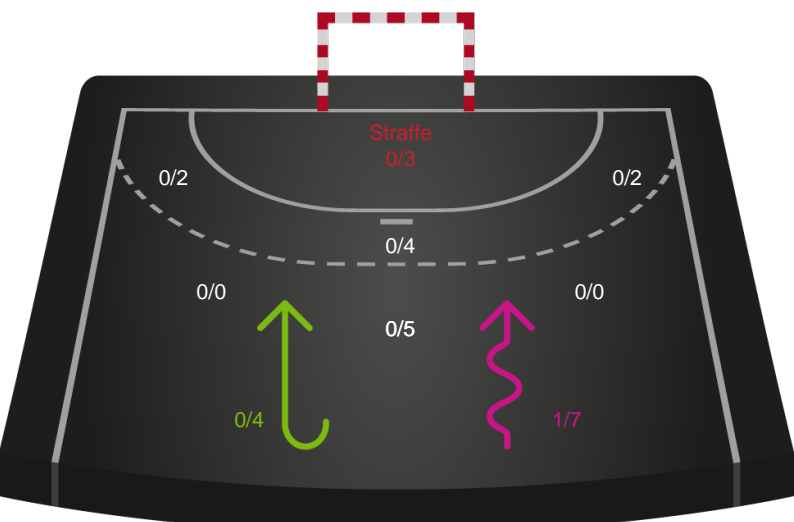

748215 / 19.10.2024, 13.30 / Fælledhallen - bane 1 / Kvindeligaen - Grundspil

Skanderborg Håndbold

Redningsdiagram

Kontra

Gennembrud

Horsens Håndbold Elite

Redningsdiagram

Kontra