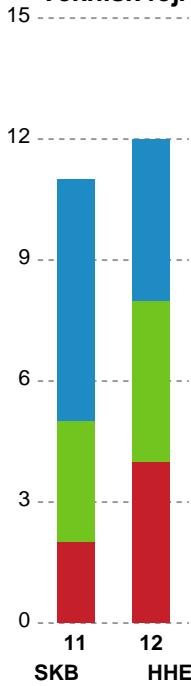

Fordeling af mål og skud

Skanderborg Håndbold - Horsens Håndbold Elite - 28-28 (14-15)

748215 / 19.10.2024, 13.30 / Fælledhallen - bane 1 / Kvindeligaen - Grundspil

Angrebet sluttede med:

Skuddene endte med:

Teknisk fejl

2 min

Assist

Regelbrud (red), Tabt bold (green), Fejlaflevering (blue). Legend: ● = Tekniske fejl, — = 2 min

Målforskel i løbet af kampen

Shotplot for Første halvleg

Skanderborg Håndbold - Horsens Håndbold Elite - 28-28 (14-15)