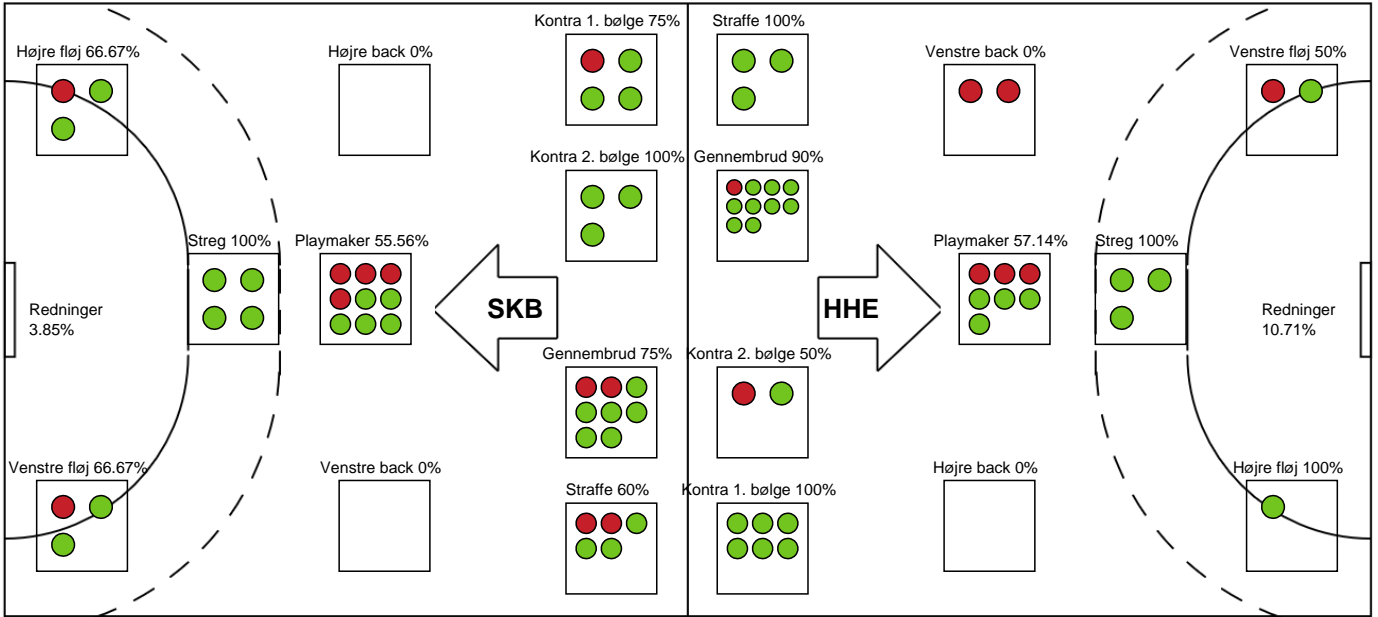

Markspillere

Nr	Navn	Mål/Skud	Straffe-mål/skud	Total Mål/Skud	Assist	Tilkendt straffe	Forårsagede straffe	Rødt kort	Tabt bold	Bold erob.	Fejl aflv.	Regelbrud	2min udvis.	MEP
3	Alma SKRETTING	0/0 0%	0/0 0%	0/0 0%	1	0	1	0	0	1	0	0	0	0.35
6	Maria HØJGAARD	0/0 0%	0/0 0%	0/0 0%	0	0	0	0	0	0	0	0	0	0
7	Maria Palsdottir NÓLSOY	1/2 50%	0/0 0%	1/2 50%	0	0	0	0	0	0	0	0	0	0.55
9	Annika MEYER	1/1 100%	0/0 0%	1/1 100%	0	0	0	0	0	0	0	1	0	0.4
10	Mathilda LUNDSTRØM	5/5 100%	0/0 0%	5/5 100%	0	0	2	0	0	3	0	0	1	4.07
11	Fanny ELOVSSON	2/4 50%	0/0 0%	2/4 50%	3	0	1	0	0	0	0	0	2	1.19
14	Mai KRAGBALLE	3/5 60%	3/3 100%	6/8 75%	4	0	1	0	0	1	1	0	0	3.95
19	Frida Haug HOEL	3/4 75%	0/0 0%	3/4 75%	1	1	0	0	1	0	1	1	0	1.67
21	Romee MAARSCHALKEWEERD	5/5 100%	0/0 0%	5/5 100%	0	0	0	0	1	0	0	0	0	3.4
24	Dicte Sønderskov ANDERSEN	0/0 0%	0/0 0%	0/0 0%	0	0	0	0	0	0	0	0	0	0
27	Annette WIRÉN LARSEN	3/4 75%	0/0 0%	3/4 75%	1	1	0	0	1	0	1	0	0	1.87
33	Laura Holm ANDERSEN	2/3 66.67%	0/0 0%	2/3 66.67%	0	0	0	0	0	2	0	0	0	2.02
39	Melanie BAK	0/0 0%	0/0 0%	0/0 0%	2	1	0	0	0	0	1	1	1	0.04
66	Faye JANSON	0/0 0%	0/0 0%	0/0 0%	0	0	0	0	1	0	0	1	0	-0.7

Fordeling af mål og skud

Skanderborg Håndbold - Horsens Håndbold Elite - 28-28 (14-15)

748215 / 19.10.2024, 13.30 / Fælledhallen - bane 1 / Kvindeligaen - Grundspil

Angrebet sluttede med:

Skuddene endte med:

Teknisk fejl

2 min

Assist

Regelbrud (red), Tabt bold (green), Fejlaflevering (blue). Legend: ● = Tekniske fejl, — = 2 min

Målforskel i løbet af kampen

Shotplot for Første halvleg

Skanderborg Håndbold - Horsens Håndbold Elite - 28-28 (14-15)