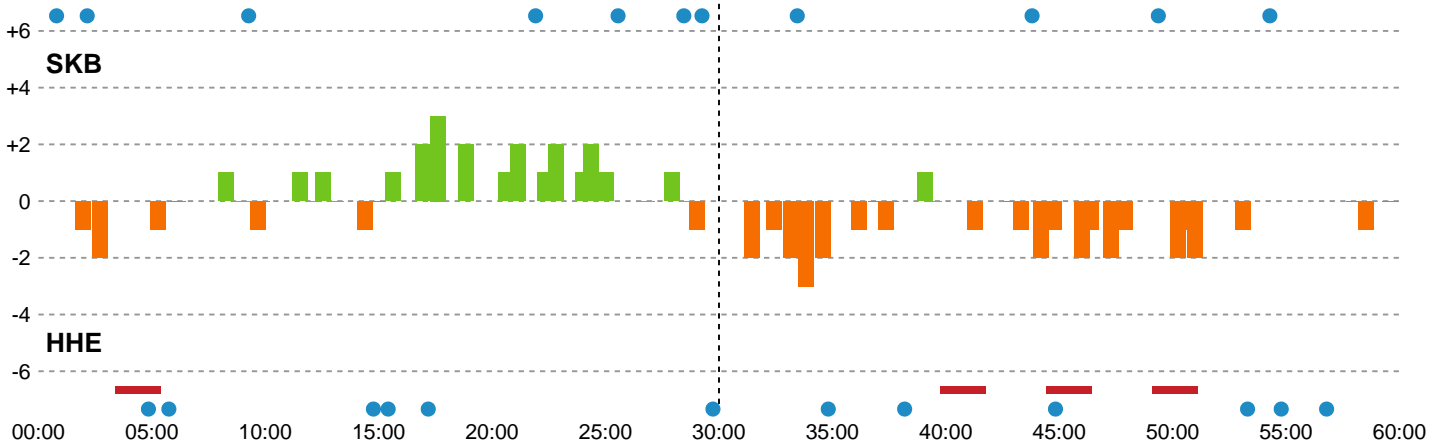

Fordeling af mål og skud

Skanderborg Håndbold - Horsens Håndbold Elite - 28-28 (14-15)

748215 / 19.10.2024, 13.30 / FREJA Arena - bane 1 / Kvindeligaen - Grundspil

Angrebet sluttede med:

Skuddene endte med:

Teknisk fejl

2 min

Assist

Målforskel i løbet af kampen

Shotplot for Første halvleg

Skanderborg Håndbold - Horsens Håndbold Elite - 28-28 (14-15)

748215 / 19.10.2024, 13.30 / FREJA Arena - bane 1 / Kvindeligaen - Grundspil